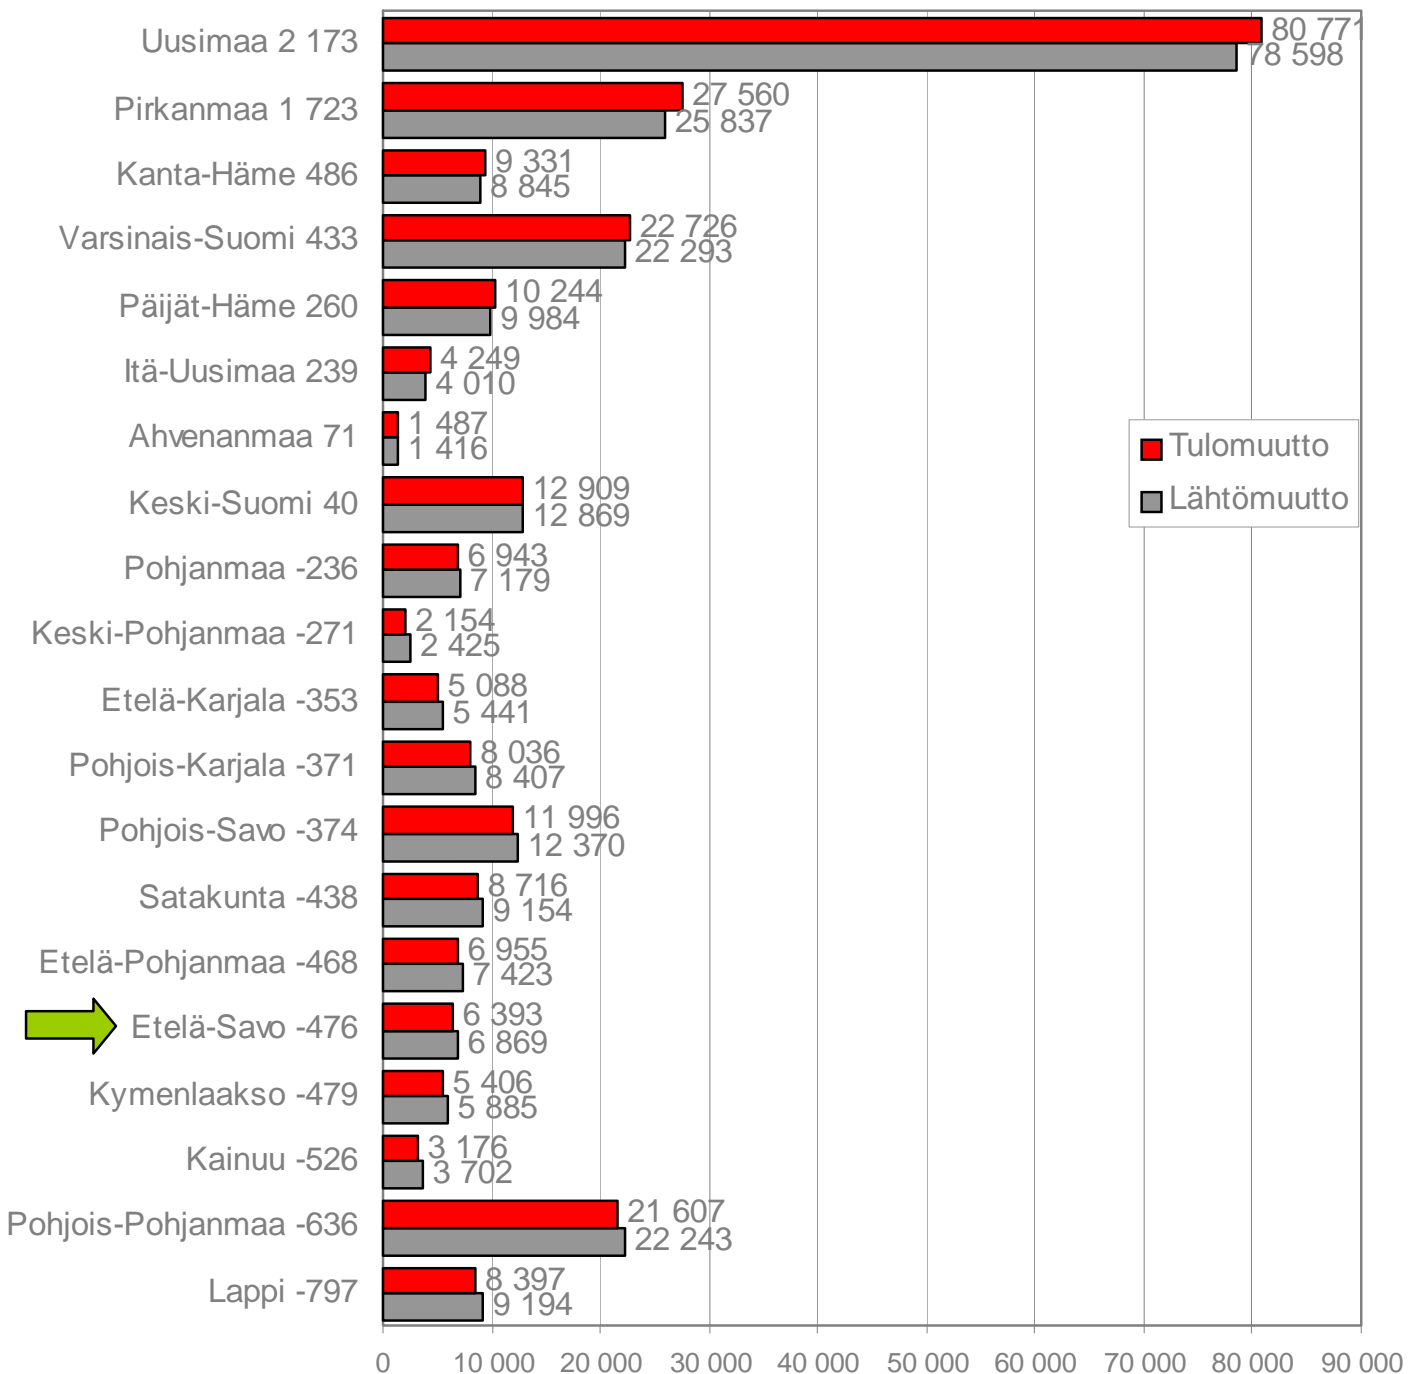

## Maakuntien välinen muuttoliike Etelä-Savon maakunnan osalta 2009

1.1.2010 aluejako

## Kuntien välinen tulo- ja lähtömuutto maakunnittain 2009 1.1.2010 aluejako

### Nettomuutto: