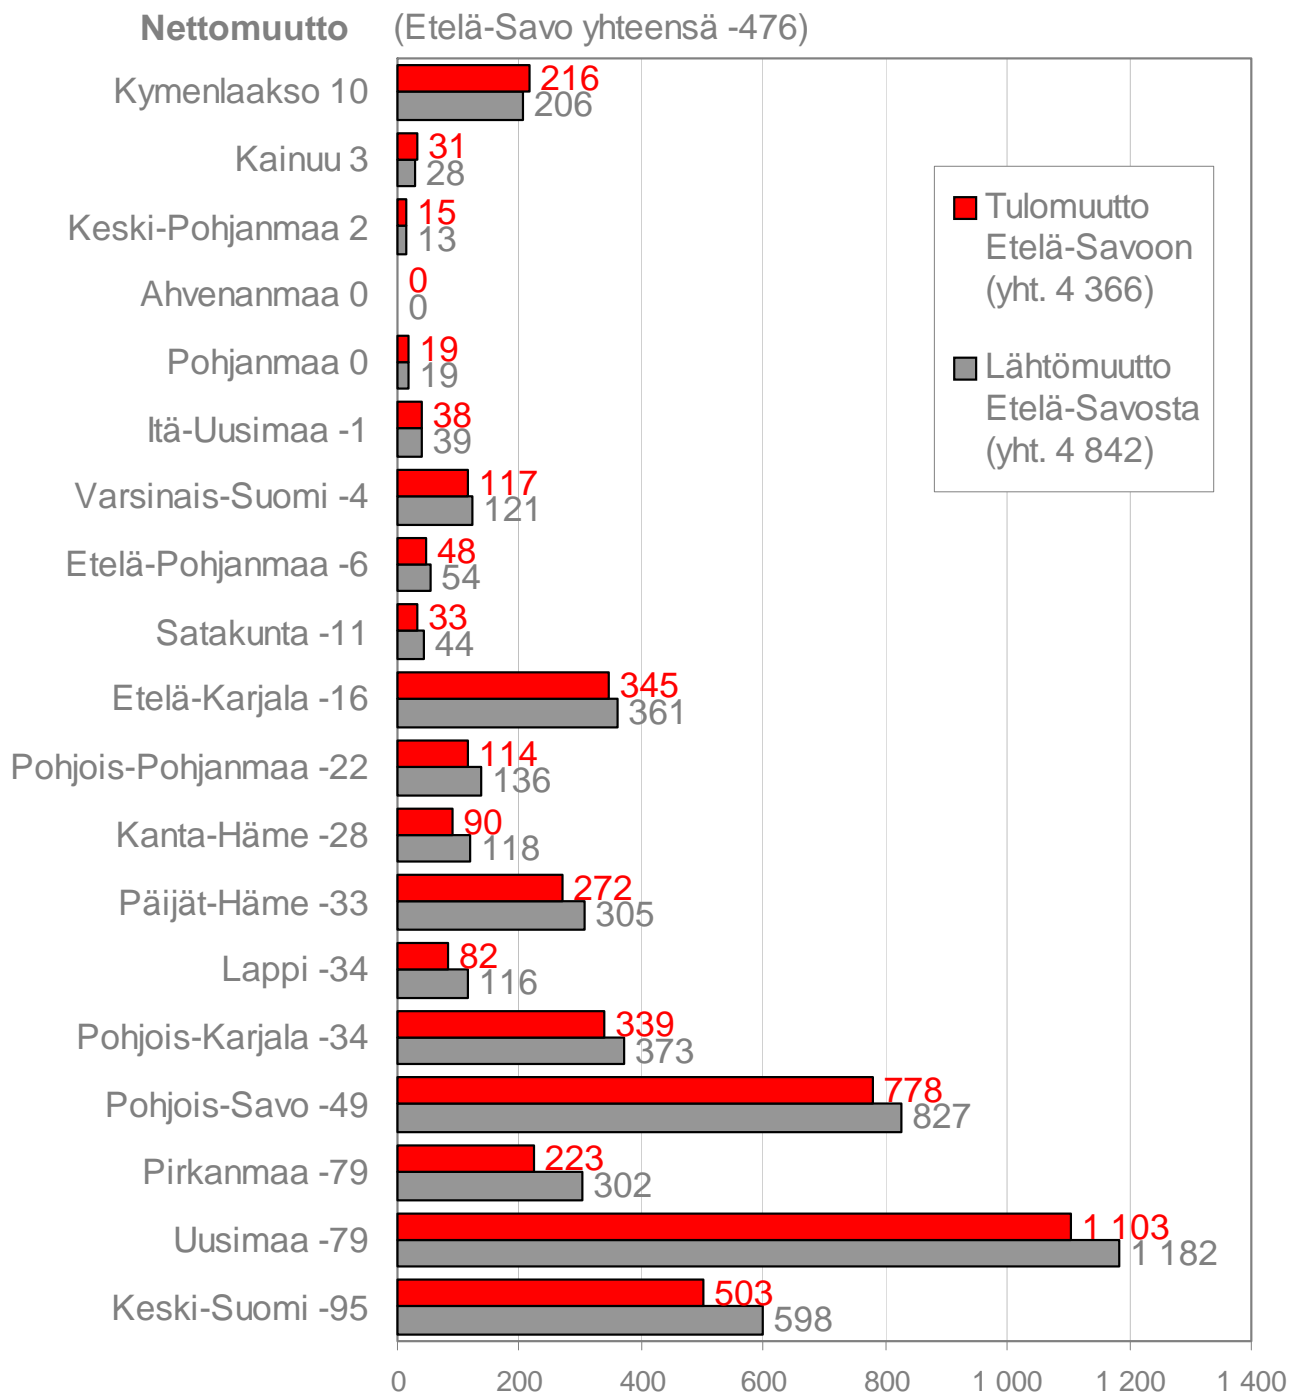

## Maakuntien välinen muuttoliike Etelä-Savon maakunnan osalta 2009

1.1.2010 aluejako

## Kuntien välinen tulo- ja lähtömuutto maakunnittain 2009 1.1.2010 aluejako

### Nettomuutto: