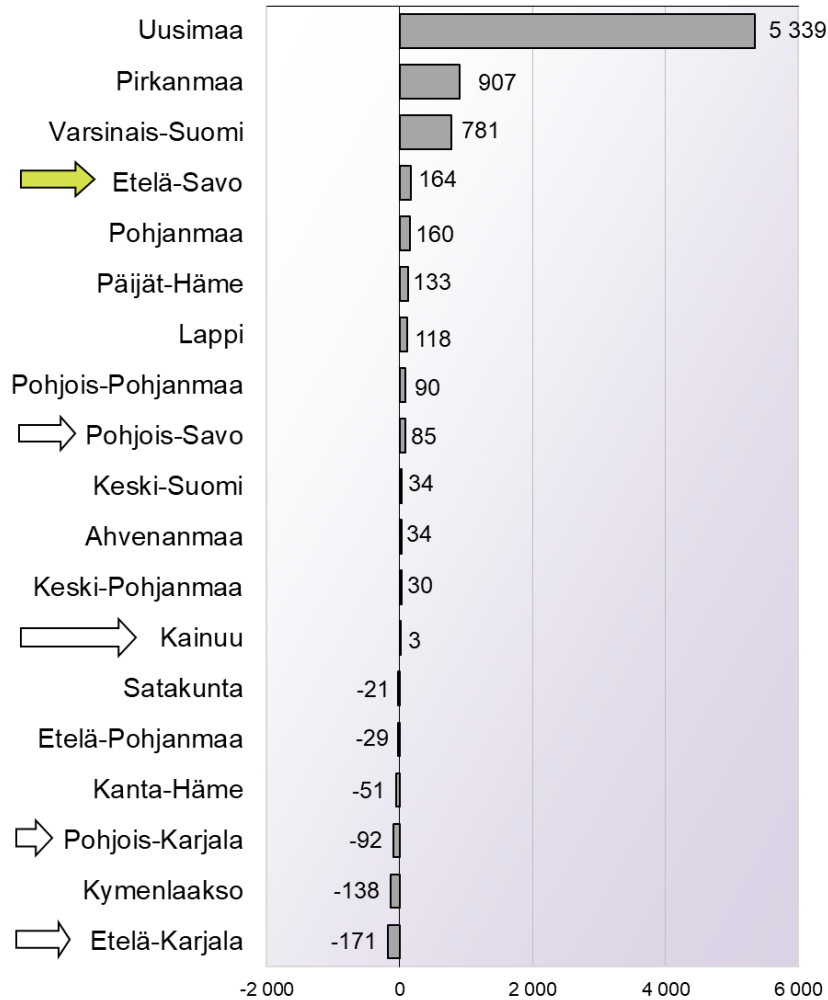

Väestömuutosten ennakkotiedot maakunnittain 1.1. - 31.3.2024

Väestön kokonaismuutos maakunnittain 1.1. - 31.3.2024 (ennakkotietoja)

Väestön kokonaismuutos maakunnittain 1.1. - 31.3.2024
(ennakkotietoja), henkilöä (koko maa yhteensä: +7 376)

Väestönmuutos maakunnittain 1.1. - 31.3.2024
(ennakkotietoja), %

Kokonaisnettomuutto ja luonnollinen väestönmuutos maakunnittain

1.1. - 31.3.2024 (ennakkotietoja)

Kokonaisnettomuutto maakunnittain
1.1. - 31.3.2024 (ennakkotietoja)

Luonnollinen väestönmuutos maakunnittain
1.1. - 31.3.2024 (ennakkotietoja), koko maa: -4 313