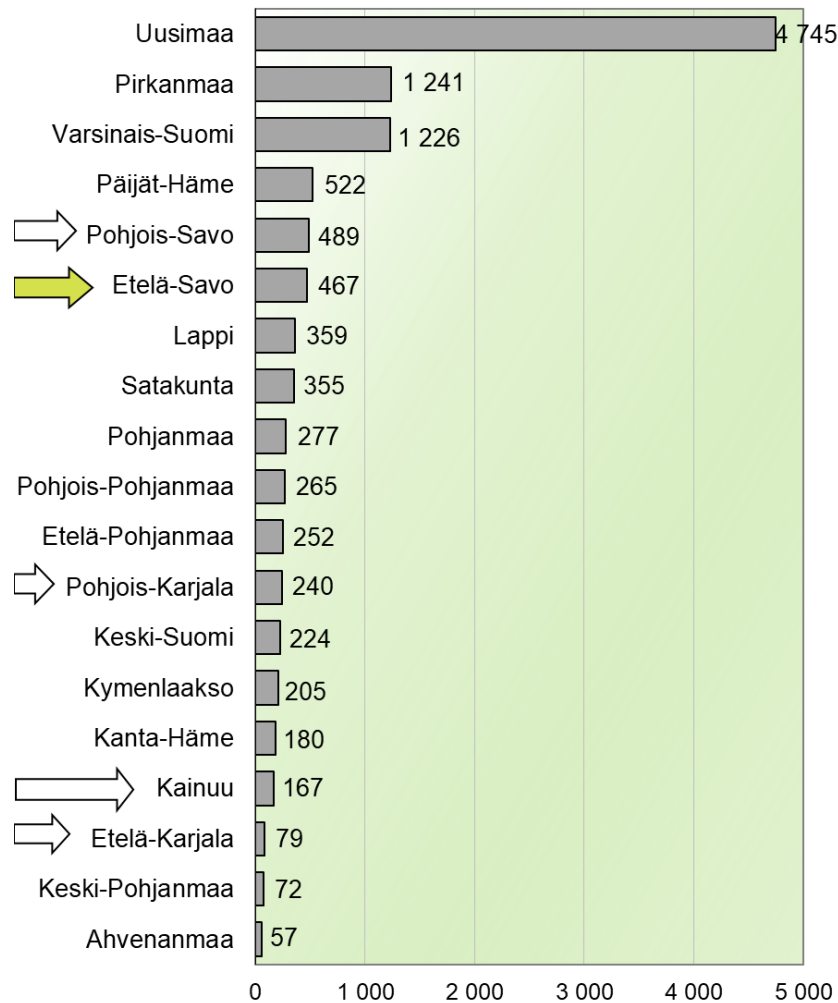

Väestömuutosten ennakkotiedot maakunnittain 1.1. - 31.3.2024

Väestön kokonaismuutos maakunnittain 1.1. - 31.3.2024 (ennakkotietoja)

Väestön kokonaismuutos maakunnittain 1.1. - 31.3.2024
(ennakkotietoja), henkilöä (koko maa yhteensä: +7 376)

Väestönmuutos maakunnittain 1.1. - 31.3.2024
(ennakkotietoja), %

Kokonaisnettomuutto ja luonnollinen väestönmuutos maakunnittain

1.1. - 31.3.2024 (ennakkotietoja)

Kokonaisnettomuutto maakunnittain
1.1. - 31.3.2024 (ennakkotietoja)

Luonnollinen väestönmuutos maakunnittain
1.1. - 31.3.2024 (ennakkotietoja), koko maa: -4 313