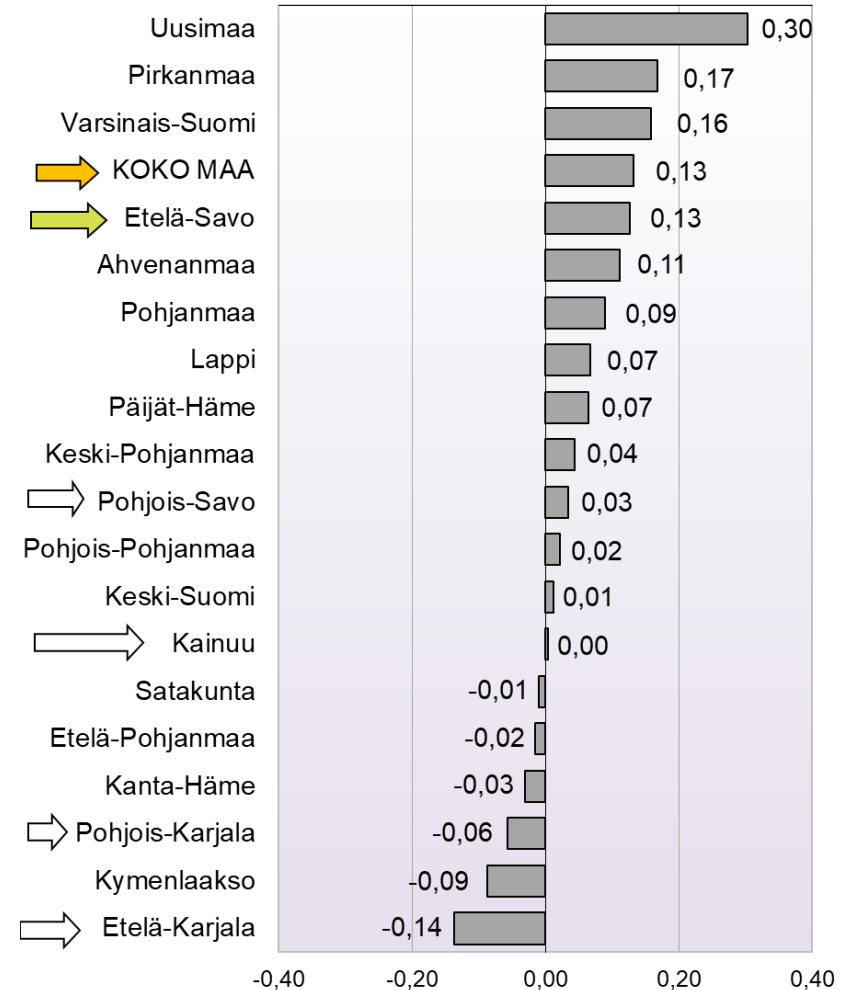

Väestömuutosten ennakkotiedot maakunnittain 1.1. - 31.3.2024

Väestön kokonaismuutos maakunnittain 1.1. - 31.3.2024 (ennakkotietoja)

Väestön kokonaismuutos maakunnittain 1.1. - 31.3.2024
(ennakkotietoja), henkilöä (koko maa yhteensä: +7 376)

Väestönmuutos maakunnittain 1.1. - 31.3.2024
(ennakkotietoja), %

Kokonaisnettomuutto ja luonnollinen väestönmuutos maakunnittain

1.1. - 31.3.2024 (ennakkotietoja)

Kokonaisnettomuutto maakunnittain
1.1. - 31.3.2024 (ennakkotietoja)

Luonnollinen väestönmuutos maakunnittain
1.1. - 31.3.2024 (ennakkotietoja), koko maa: -4 313