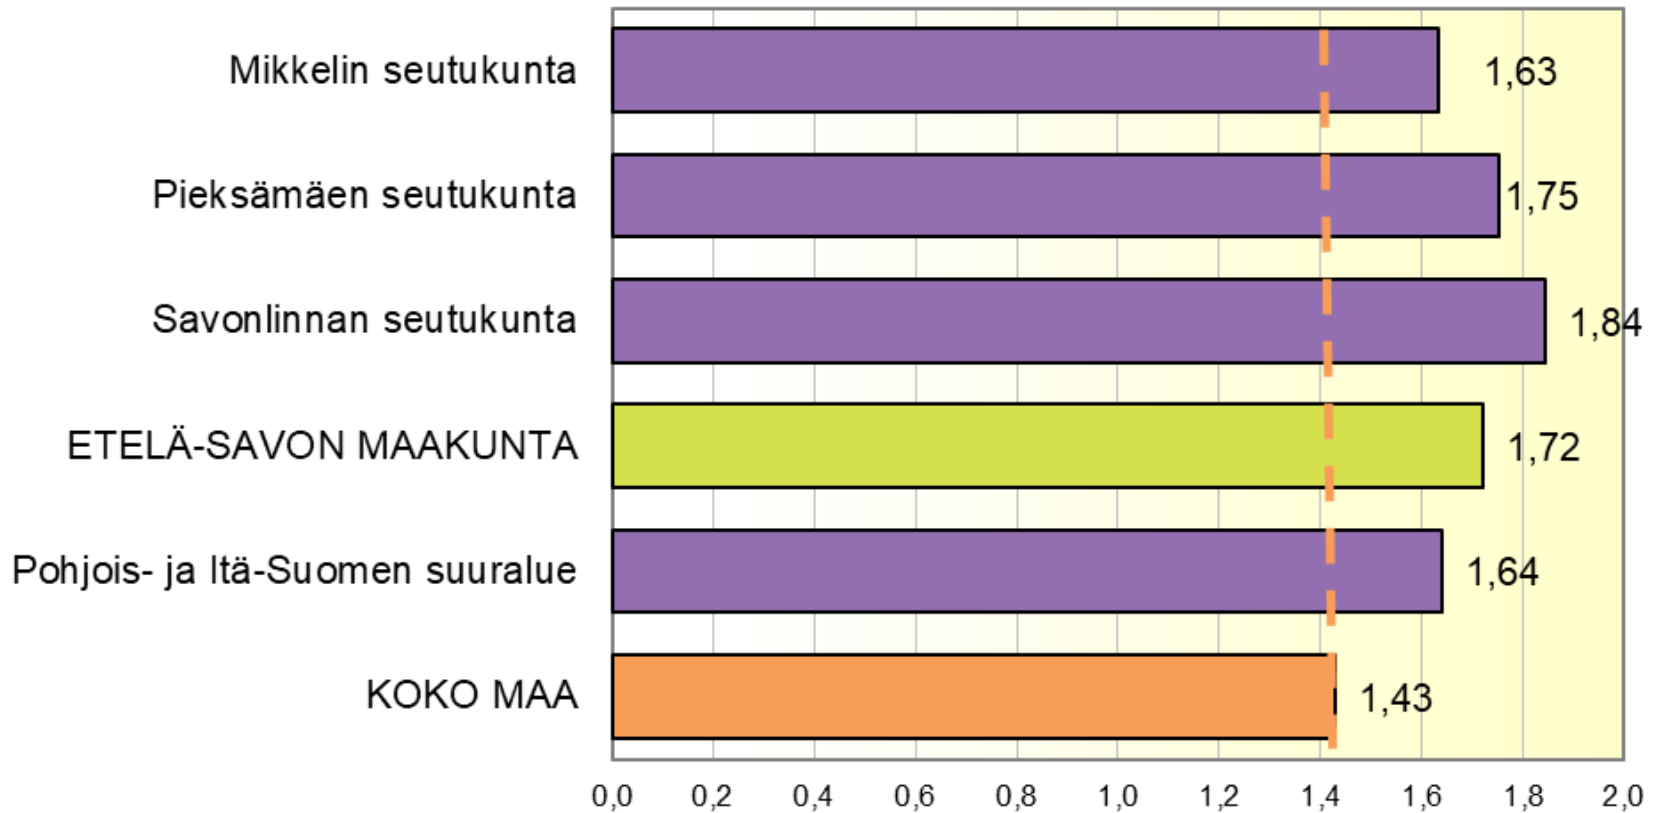

Taloudellinen huoltosuhte Etelä-Savossa ja koko maassa 1990 - 2016*

1.1.2017 aluejako

Taloudellinen huoltosuhte: montako työvoiman ulkopuolella olevaa ja työtöntä on yhtä työllistä kohti

Lähde: Tilastokeskus, työssäkäyntitilasto

Taloudellinen huoltosuhde maakunnittain 2016*

1.1.2017 aluejako

Taloudellinen huoltosuhde: montako työvoiman ulkopuolella olevaa ja työtöntä on yhtä työllistä kohti

Lähde: Tilastokeskus, työssäkäyntitilasto

Etelä-Savo
SAIMAAN
MAAKUNTA

Taloudellinen huoltosuhte alueittain 2016*

1.1.2017 aluejako

Taloudellinen huoltosuhte: montako työvoiman ulkopuolella olevaa ja työtöntä on yhtä työllistä kohti

Lähde: Tilastokeskus, työssäkäyntitilasto

Etelä-Savo
SAIMAAN
MAAKUNTA

Taloudellinen huoltosuhte Etelä-Savossa kunnittain 2016*

1.1.2017 aluejako

Taloudellinen huoltosuhte: montako työvoiman ulkopuolella olevaa ja työtöntä on yhtä työllistä kohti