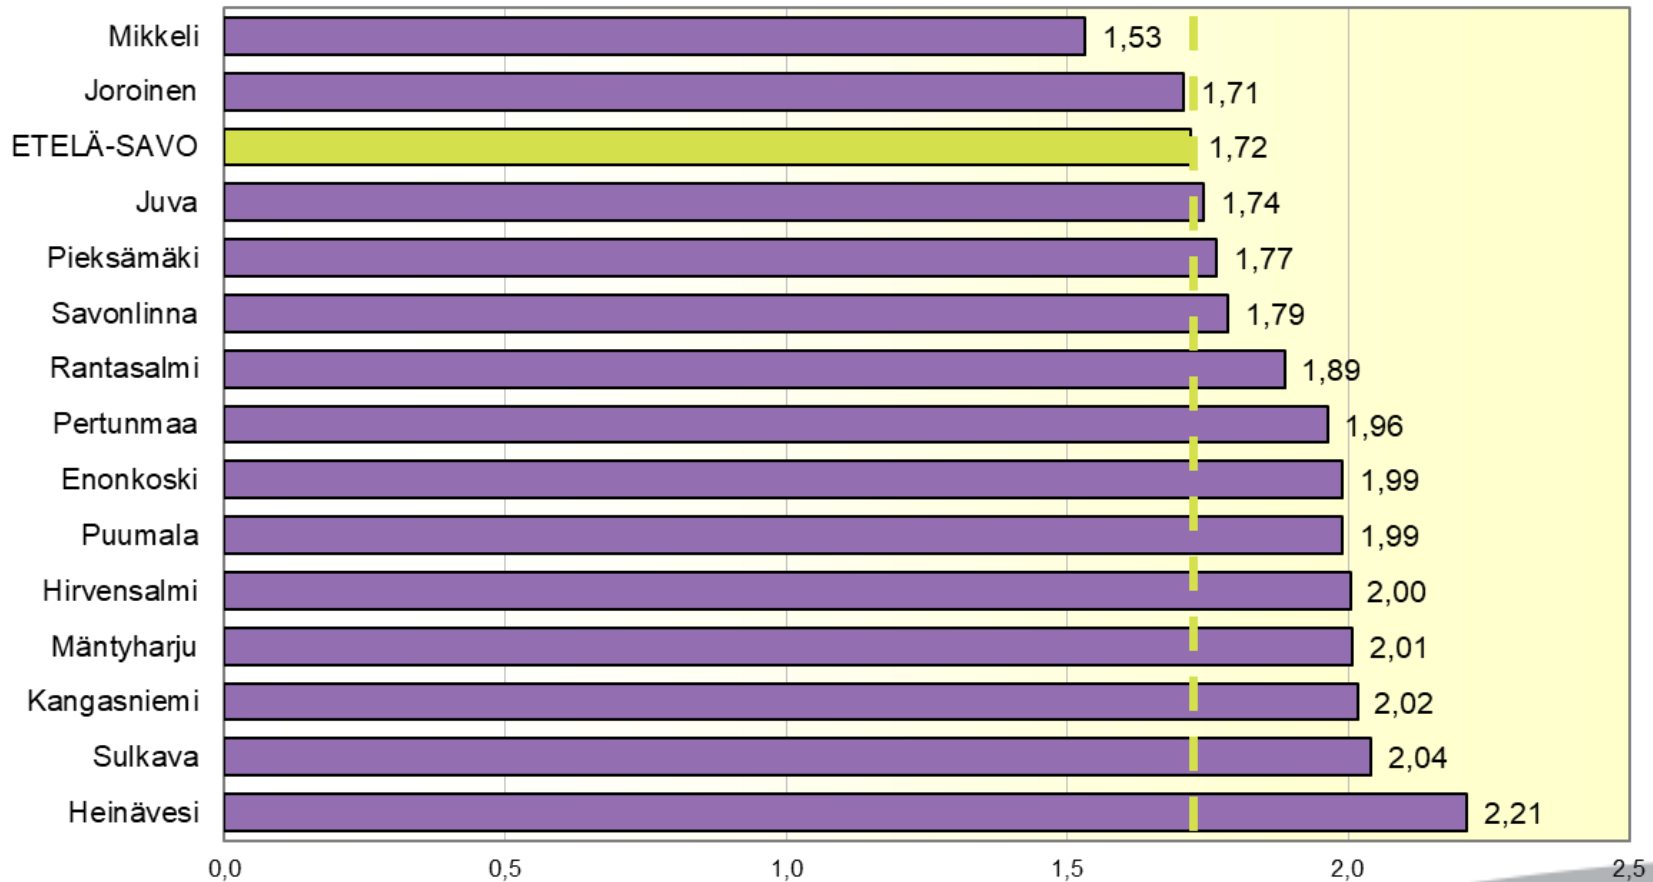

Taloudellinen huoltosuhde maakunnittain 2016*

1.1.2017 aluejako

Taloudellinen huoltosuhde: montako työvoiman ulkopuolella olevaa ja työtöntä on yhtä työllistä kohti

Lähde: Tilastokeskus, työssäkäyntitilasto

Etelä-Savo
SAIMAAN
MAAKUNTA

Taloudellinen huoltosuhte alueittain 2016*

1.1.2017 aluejako

Taloudellinen huoltosuhte: montako työvoiman ulkopuolella olevaa ja työtöntä on yhtä työllistä kohti

Lähde: Tilastokeskus, työssäkäyntitilasto

Etelä-Savo
SAIMAAN
MAAKUNTA

Taloudellinen huoltosuhte Etelä-Savossa kunnittain 2016*

1.1.2017 aluejako

Taloudellinen huoltosuhte: montako työvoiman ulkopuolella olevaa ja työtöntä on yhtä työllistä kohti