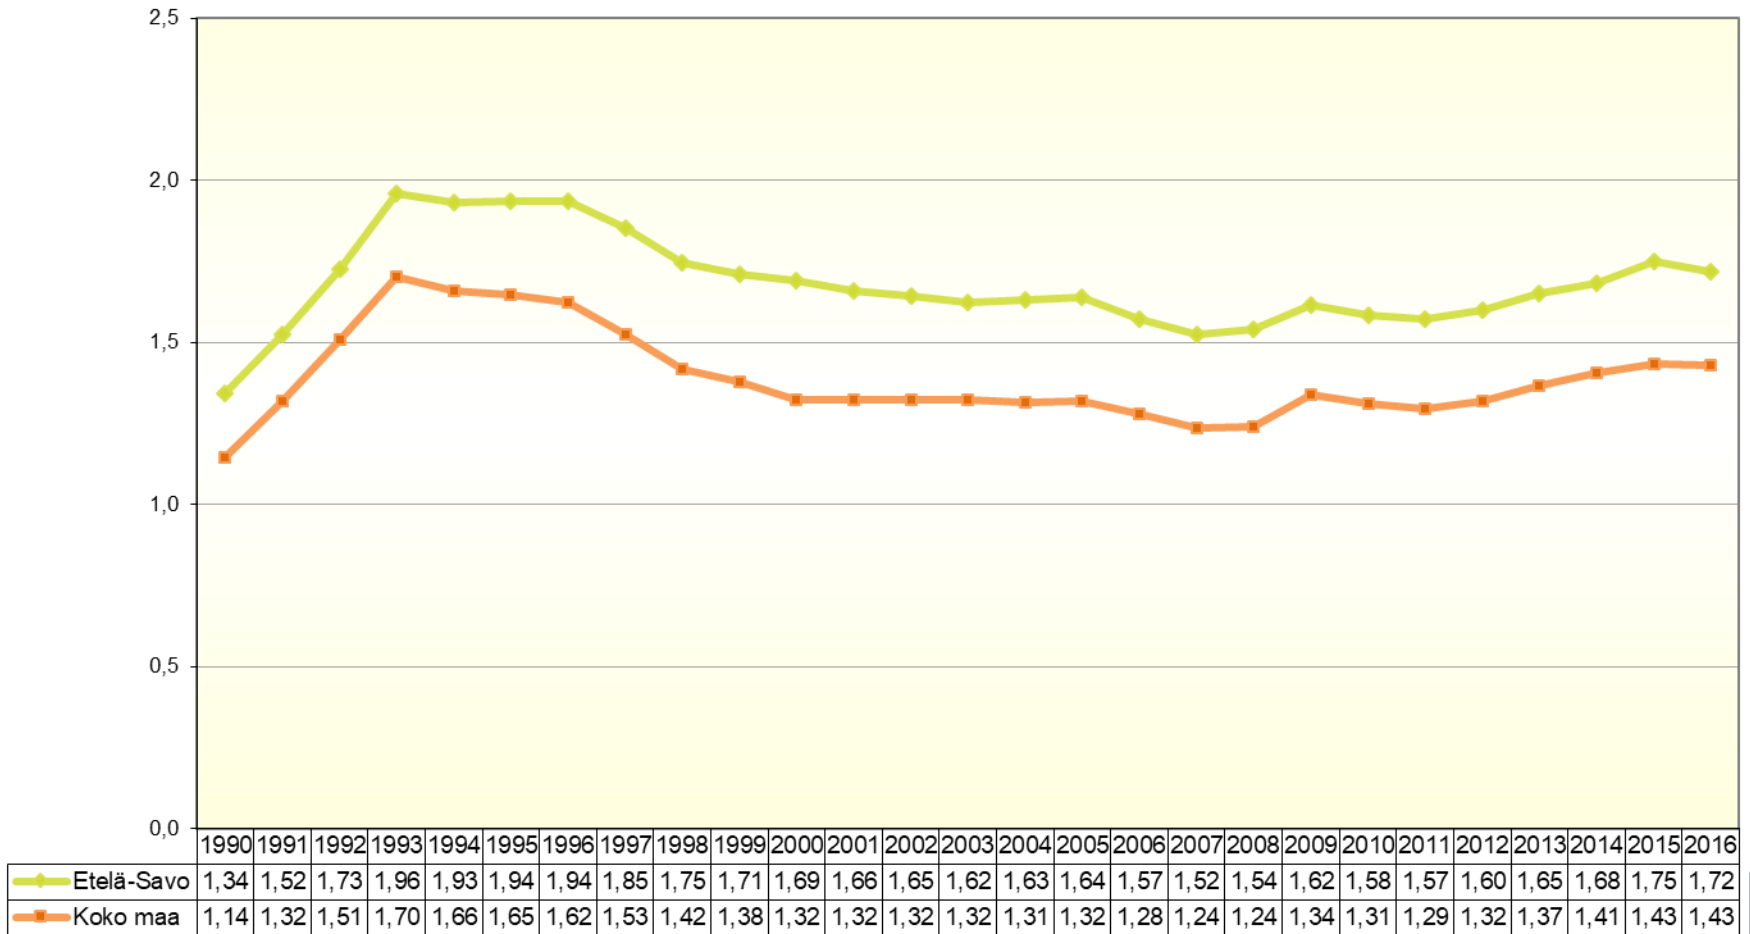

Taloudellinen huoltosuhte Etelä-Savossa ja koko maassa 1990 - 2016*

1.1.2017 aluejako

Taloudellinen huoltosuhte: montako työvoiman ulkopuolella olevaa ja työtöntä on yhtä työllistä kohti

Lähde: Tilastokeskus, työssäkäyntitilasto

Taloudellinen huoltosuhde maakunnittain 2016*

1.1.2017 aluejako

Taloudellinen huoltosuhde: montako työvoiman ulkopuolella olevaa ja työtöntä on yhtä työllistä kohti

Lähde: Tilastokeskus, työssäkäyntitilasto

Etelä-Savo
SAIMAAN
MAAKUNTA

Taloudellinen huoltosuhte alueittain 2016*

1.1.2017 aluejako

Taloudellinen huoltosuhte: montako työvoiman ulkopuolella olevaa ja työtöntä on yhtä työllistä kohti

Lähde: Tilastokeskus, työssäkäyntitilasto