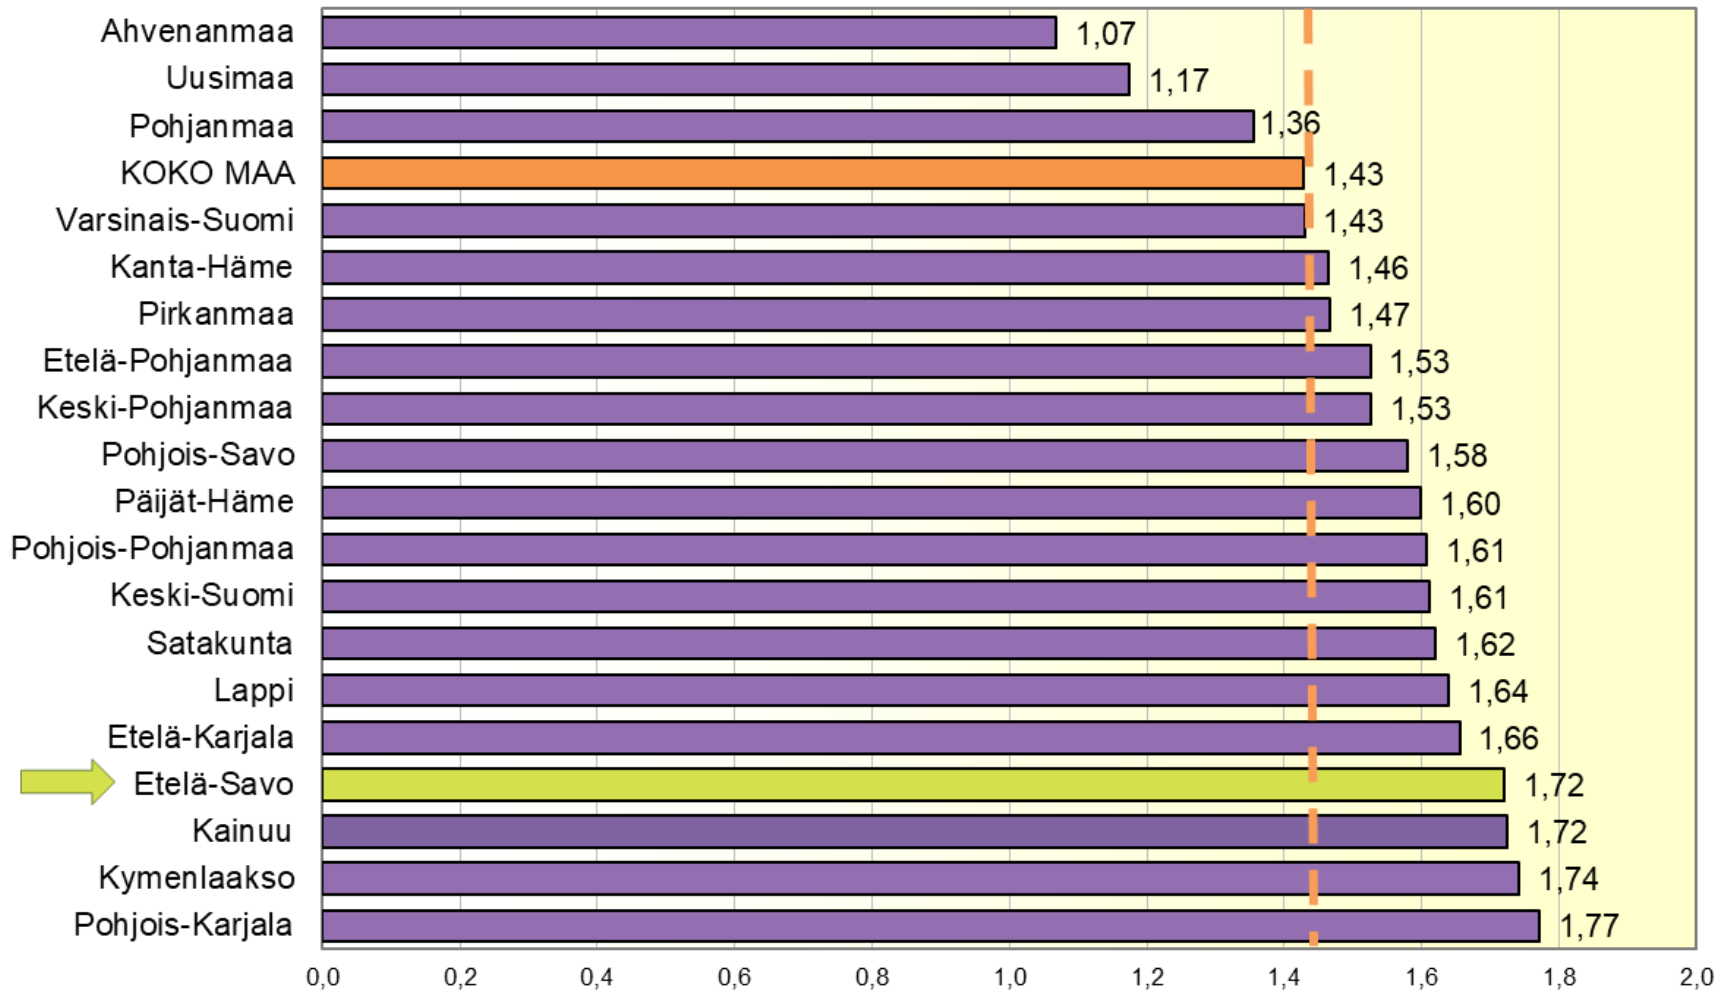

Taloudellinen huoltosuhte Etelä-Savossa ja koko maassa 1990 - 2016*

1.1.2017 aluejako

Taloudellinen huoltosuhte: montako työvoiman ulkopuolella olevaa ja työtöntä on yhtä työllistä kohti

Lähde: Tilastokeskus, työssäkäyntitilasto

Taloudellinen huoltosuhde maakunnittain 2016*

1.1.2017 aluejako

Taloudellinen huoltosuhde: montako työvoiman ulkopuolella olevaa ja työtöntä on yhtä työllistä kohti

Lähde: Tilastokeskus, työssäkäyntitilasto

Etelä-Savo
SAIMAAN
MAAKUNTA

Taloudellinen huoltosuhte alueittain 2016*

1.1.2017 aluejako

Taloudellinen huoltosuhte: montako työvoiman ulkopuolella olevaa ja työtöntä on yhtä työllistä kohti

Lähde: Tilastokeskus, työssäkäyntitilasto