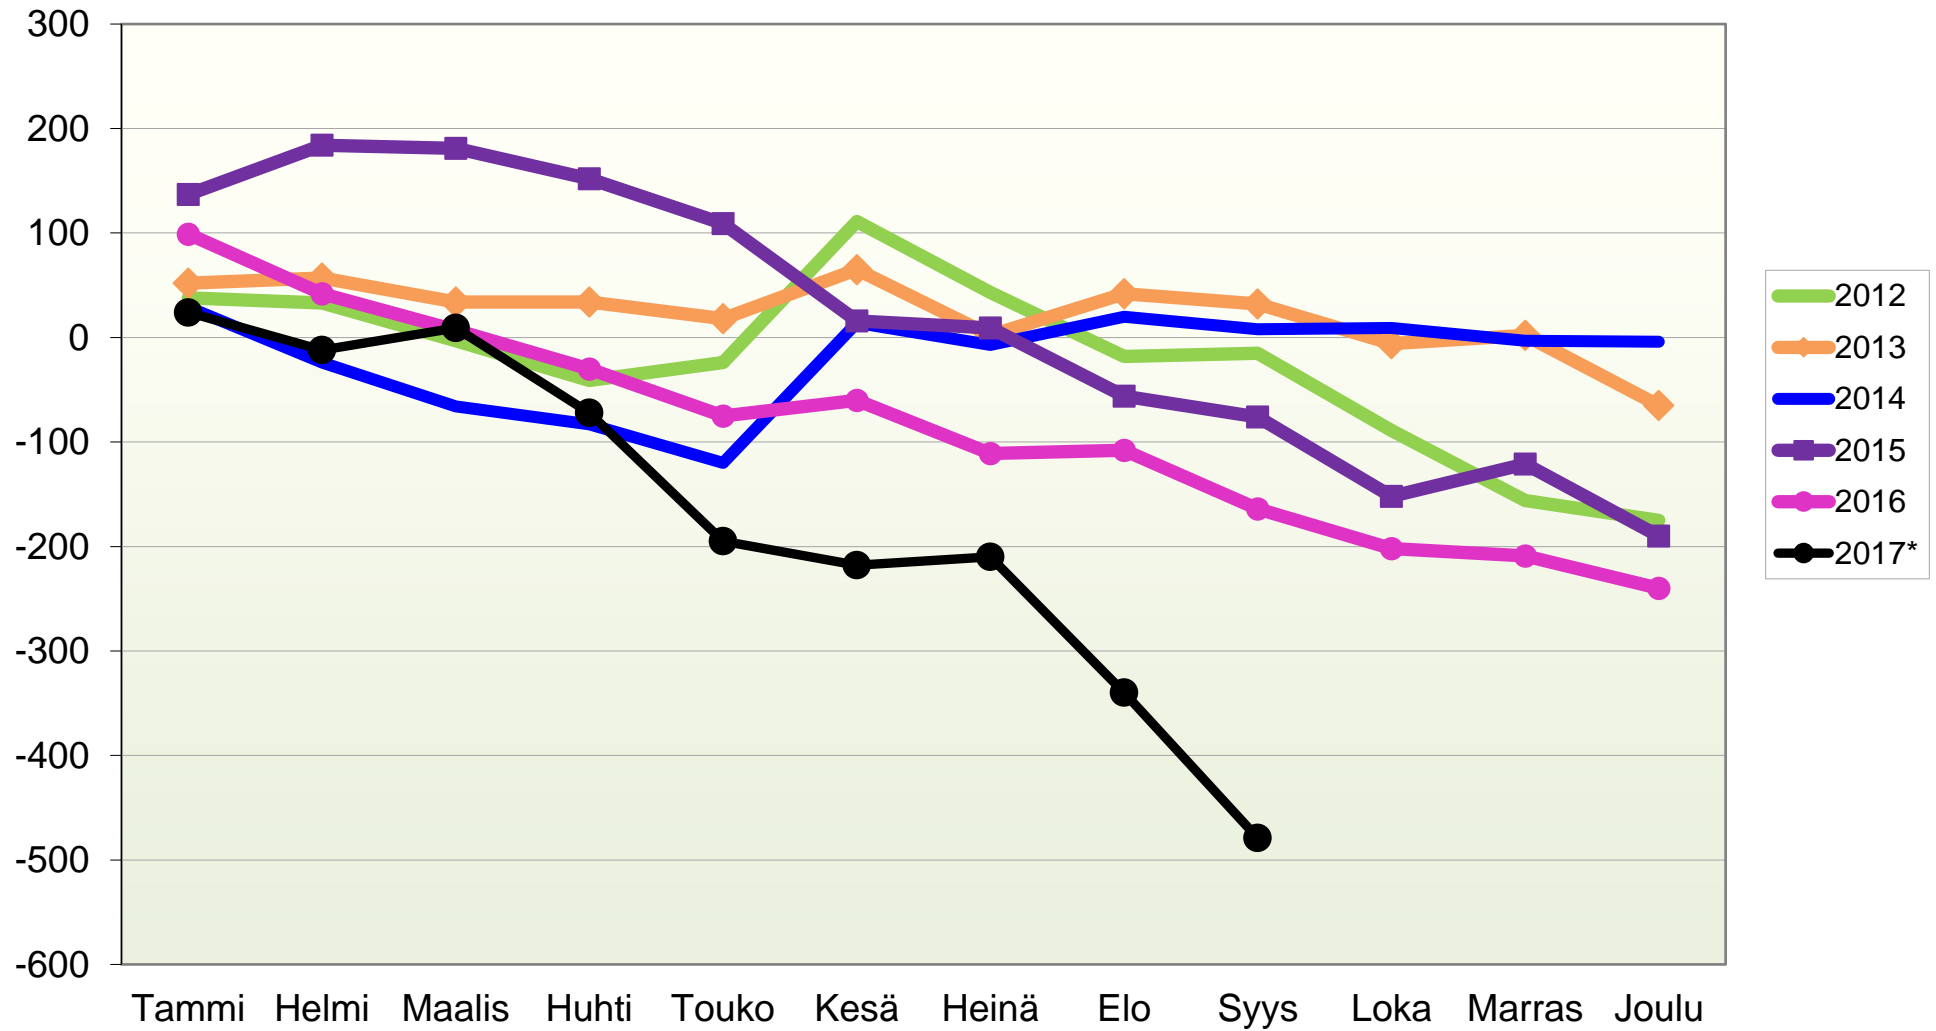

MUUTTOLIIKKEEN KEHITYS (vuosittain kumulatiivinen) ETELÄ-SAVOSSA 2012 - 2017*