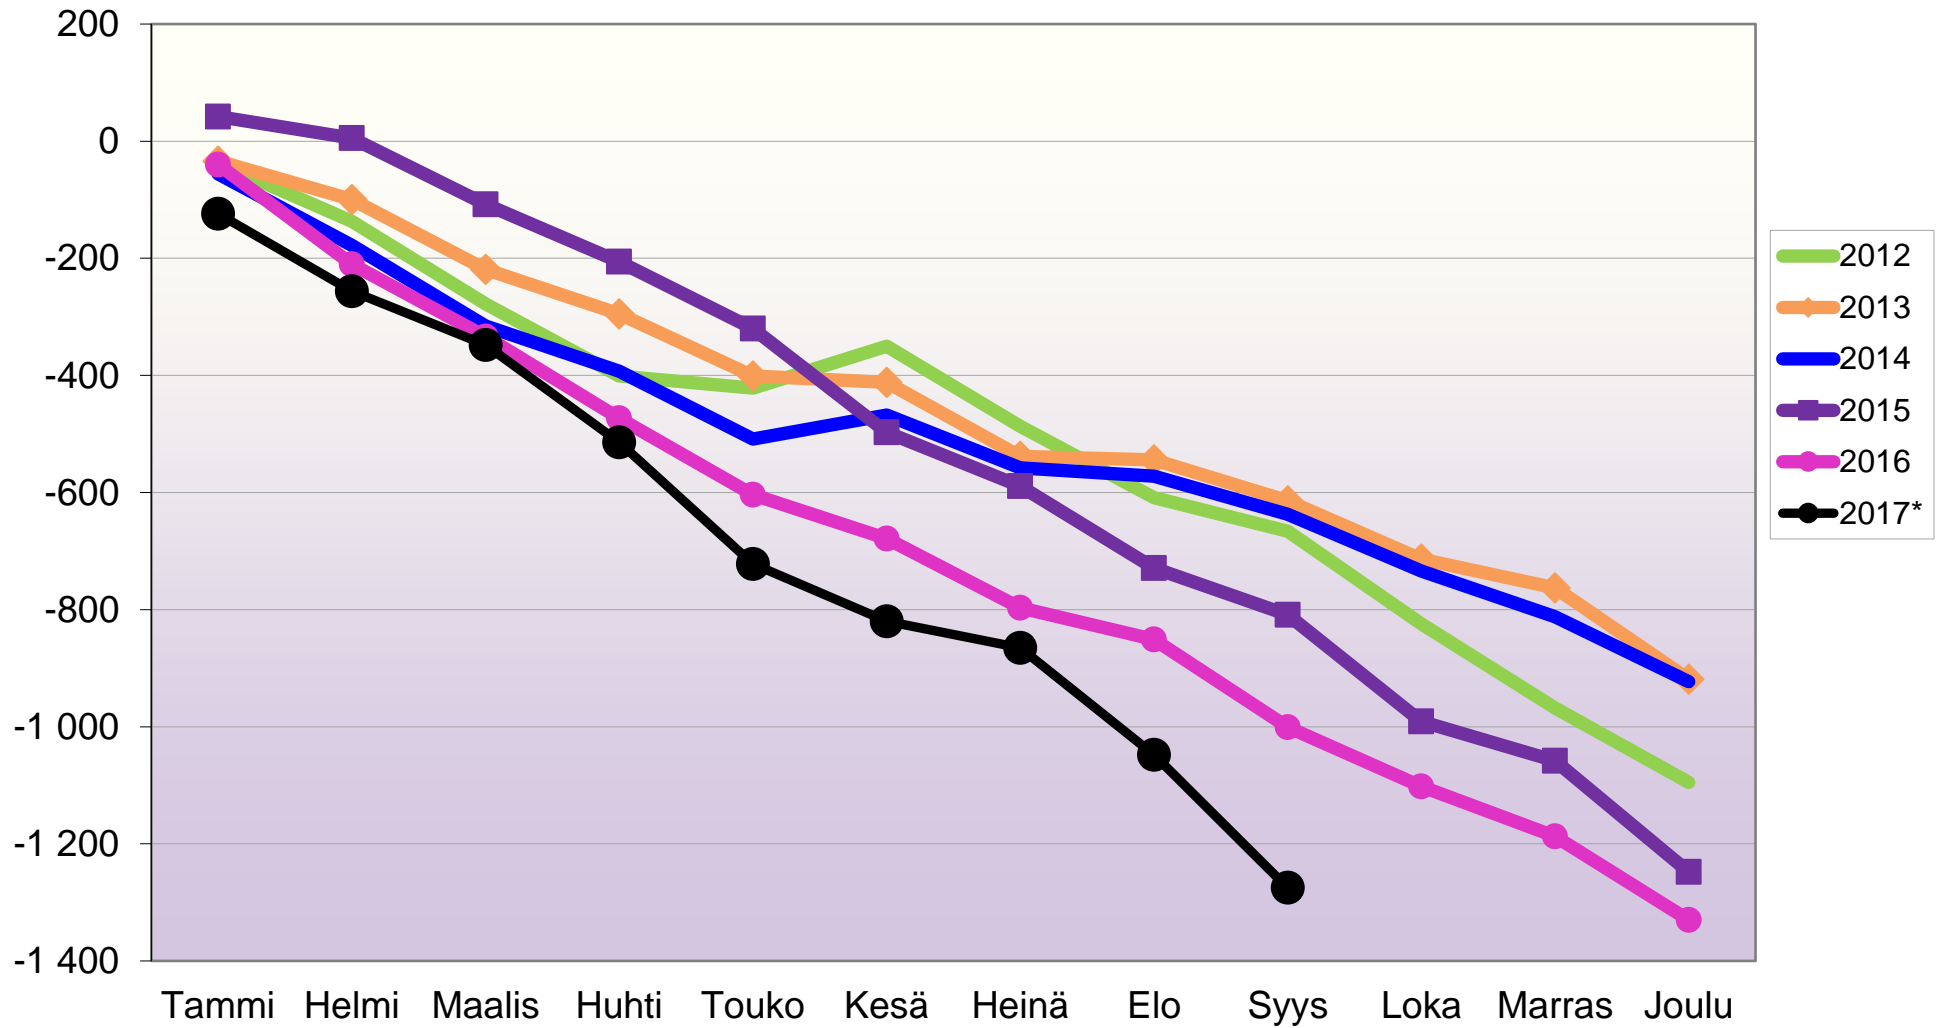

VÄESTÖN KOKONAISMUUTOKSEN KEHITYS (vuosittain kumulatiivinen) ETELÄ-SAVOSSA 2012 - 2017*