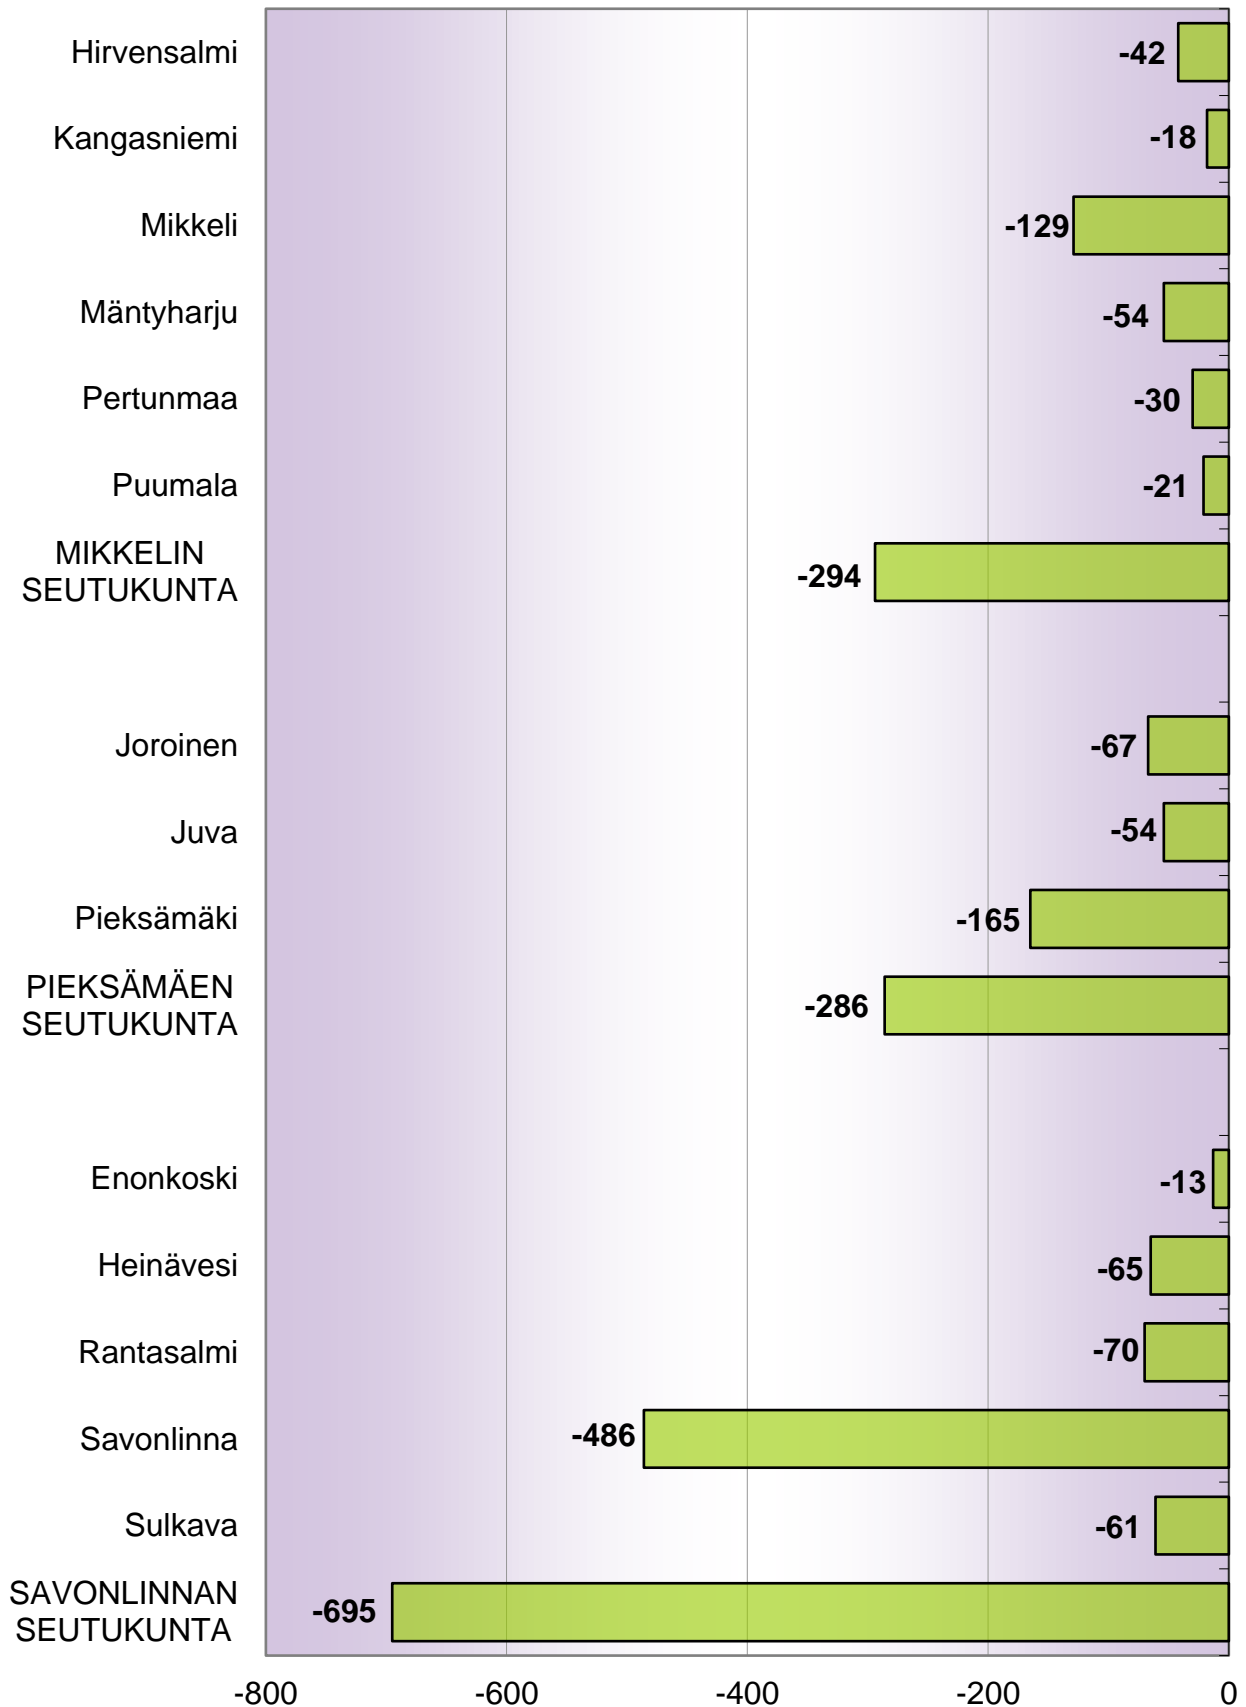

**Väestön kokonaismuutos 1.1. - 30.9.2017\***  
(ennakkotietoja), Etelä-Savo yhteensä: -1 275

## VÄESTÖN KOKONAISMUUTOKSEN KEHITYS (vuosittain kumulatiivinen) ETELÄ-SAVOSSA 2012 - 2017\*