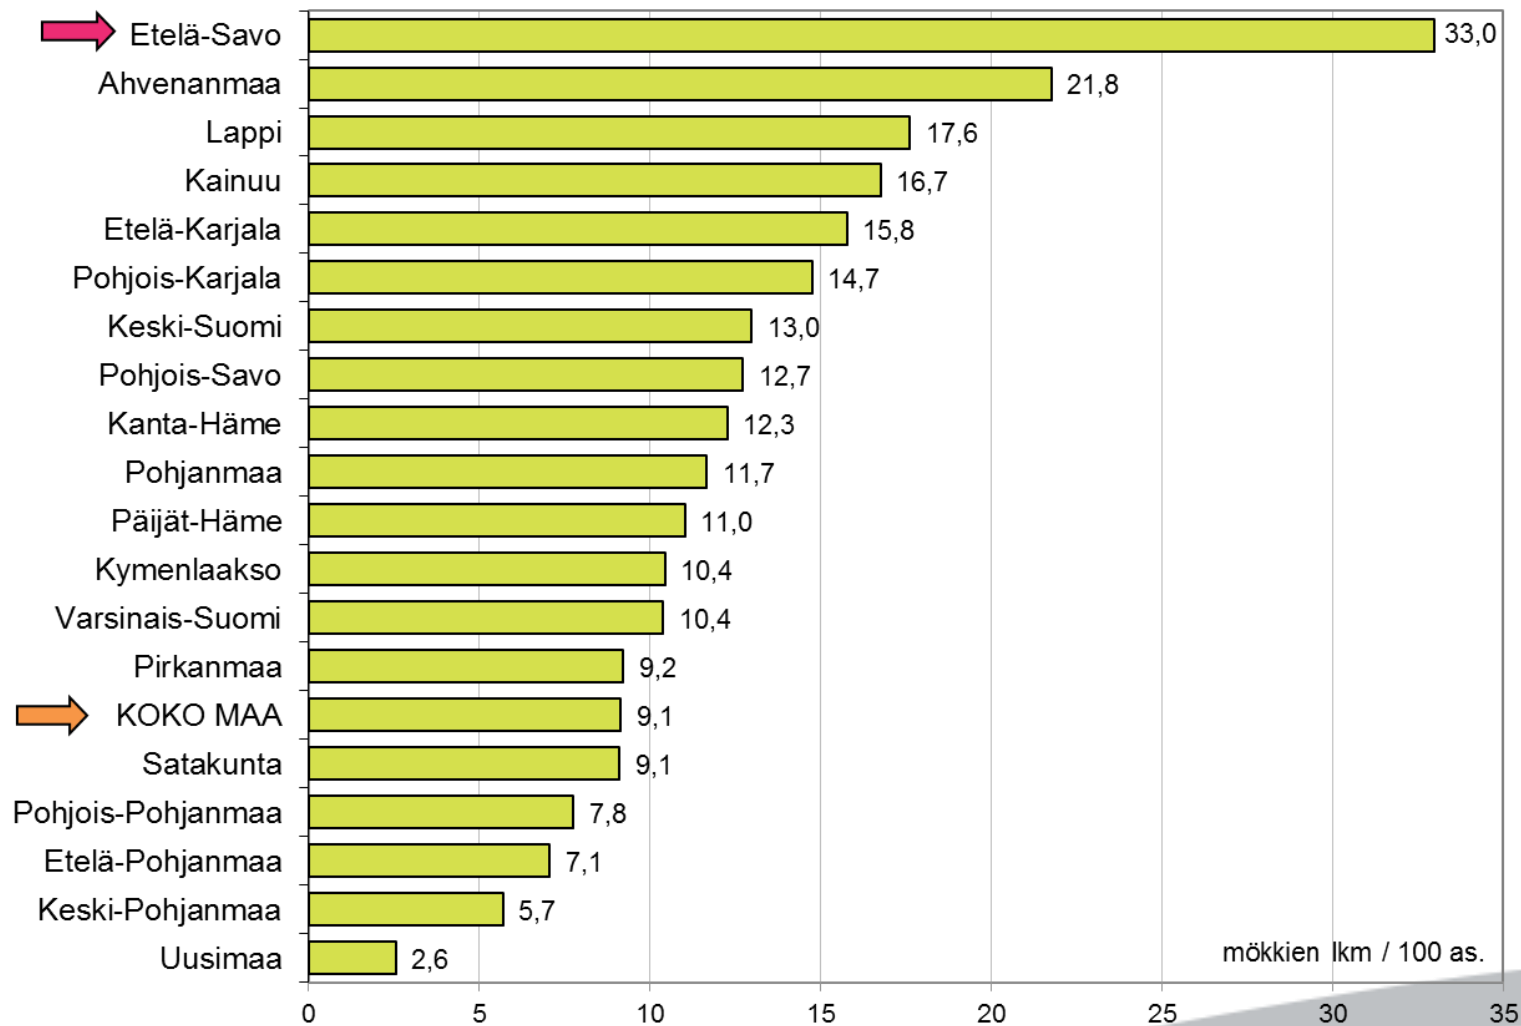

Kesämökki maakunnittain 2016, kpl

Kesämökkiä 100 asukasta kohti maakunnittain 2016

mökkien lkm / 100 as.

Kesämökkiä Etelä-Savossa 1990 - 2016, kpl

Kesämökkit Etelä-Savossa kunnittain 1970, 1980, 1990, 1995, 2000, 2005, 2010, 2015 ja 2016, kpl

	1970	1980	1990	1995	2000	2005	2010	2015	2016
Enonkoski	122	298	549	622	651	698	700	764	772
Heinävesi	304	658	1 145	1 340	1 422	1 647	1 699	1 785	1 810
Hirvensalmi	692	1415	2088	2374	2632	2817	2879	3016	3026
Joroinen	434	589	1 057	1 120	1 148	1 215	1 254	1 276	1 270
Juva	508	1042	1620	1761	1937	2004	2063	2156	2172
Kangasniemi	803	1773	2 798	3 030	3 261	3 631	3 669	3 735	3 745
Mikkeli	3251	5275	7769	8546	9418	9974	10108	10349	10334
Mäntyharju	1343	2109	3 195	3 863	4 337	4 630	4 702	4 853	4 816
Pertunmaa	456	811	1462	1544	1616	1698	1805	1841	1839
Pieksämäki	910	1536	2 478	2 712	2 861	2 965	3 046	3 160	3 160
Puumala	650	1431	2126	2733	2903	3377	3462	3622	3641
Rantasalmi	520	886	1 490	1 664	1 776	2 010	2 000	2 059	2 067
Savonlinna	2126	3483	6042	6624	7027	7701	7964	8314	8362
Sulkava	374	809	1 230	1 488	1 607	1 904	1 993	2 140	2 142
Etelä-Savon maakunta	12 493	22 115	35 049	39 421	42 596	46 271	47 344	49 070	49 156