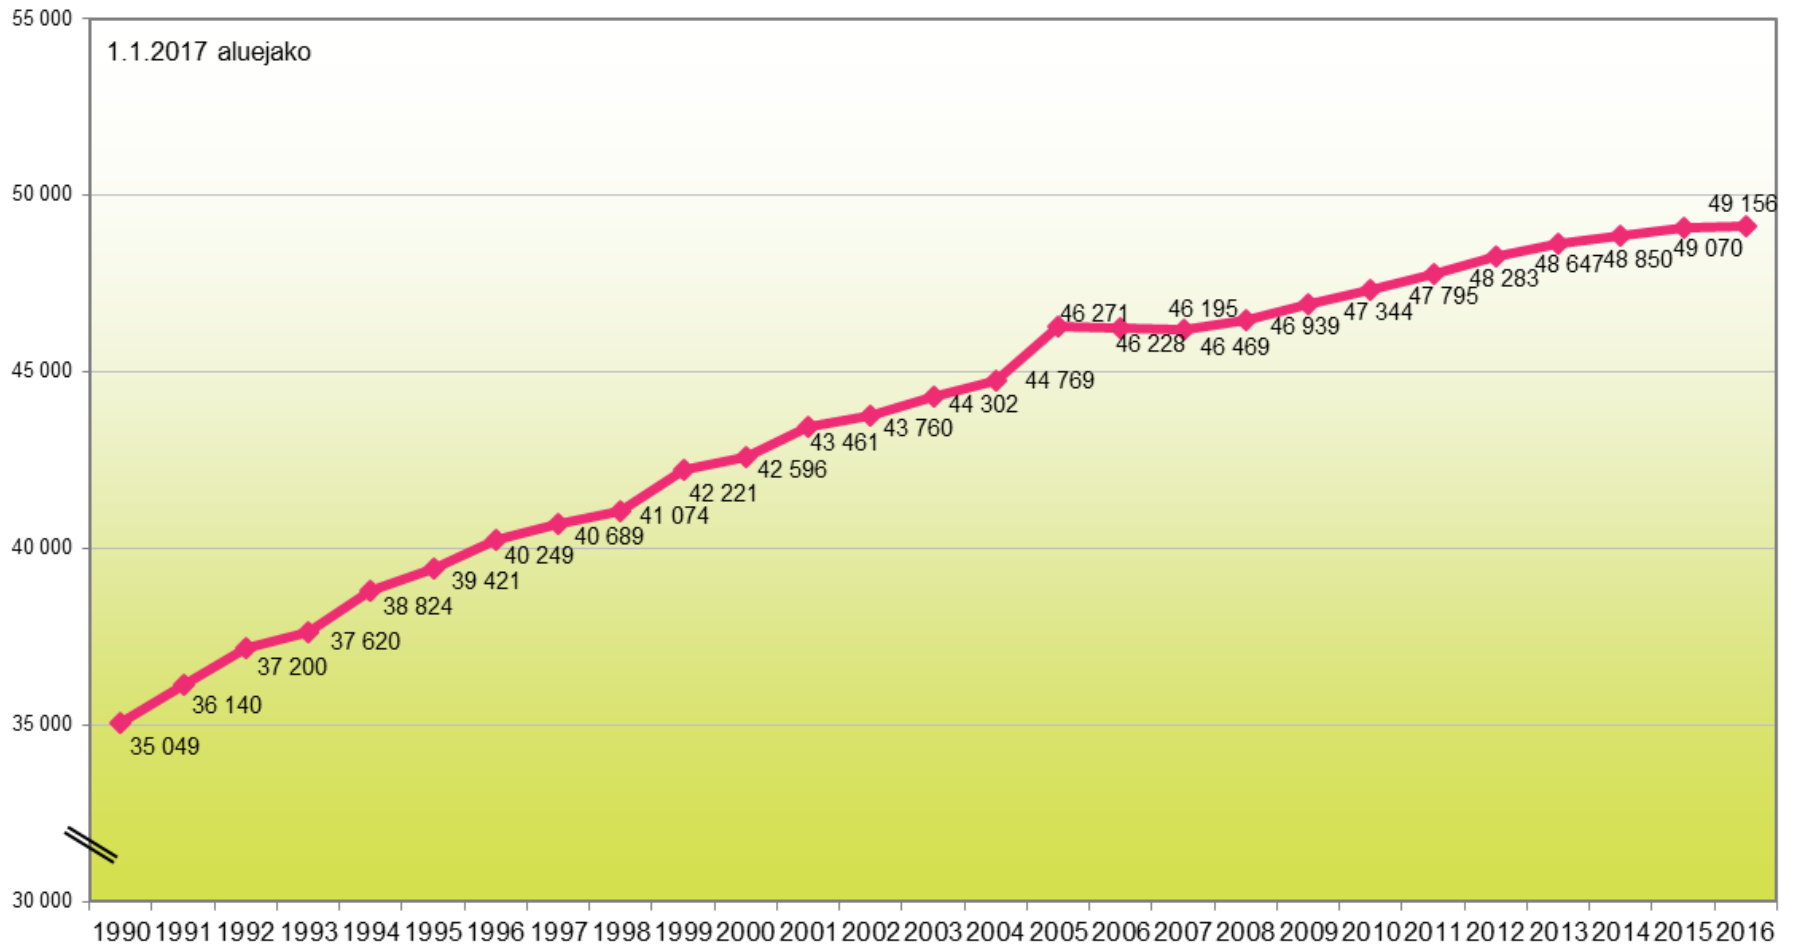

Kesämökki maakunnittain 2016, kpl

Kesämökkiä 100 asukasta kohti maakunnittain 2016

mökkien lkm / 100 as.

Kesämökkiä Etelä-Savossa 1990 - 2016, kpl

Kesämökkit Etelä-Savossa kunnittain 1970, 1980, 1990, 1995, 2000, 2005, 2010, 2015 ja 2016, kpl

	1970	1980	1990	1995	2000	2005	2010	2015	2016
Enonkoski	122	298	549	622	651	698	700	764	772
Heinävesi	304	658	1 145	1 340	1 422	1 647	1 699	1 785	1 810
Hirvensalmi	692	1415	2088	2374	2632	2817	2879	3016	3026
Joroinen	434	589	1 057	1 120	1 148	1 215	1 254	1 276	1 270
Juva	508	1042	1620	1761	1937	2004	2063	2156	2172
Kangasniemi	803	1773	2 798	3 030	3 261	3 631	3 669	3 735	3 745
Mikkeli	3251	5275	7769	8546	9418	9974	10108	10349	10334
Mäntyharju	1343	2109	3 195	3 863	4 337	4 630	4 702	4 853	4 816
Pertunmaa	456	811	1462	1544	1616	1698	1805	1841	1839
Pieksämäki	910	1536	2 478	2 712	2 861	2 965	3 046	3 160	3 160
Puumala	650	1431	2126	2733	2903	3377	3462	3622	3641
Rantasalmi	520	886	1 490	1 664	1 776	2 010	2 000	2 059	2 067
Savonlinna	2126	3483	6042	6624	7027	7701	7964	8314	8362
Sulkava	374	809	1 230	1 488	1 607	1 904	1 993	2 140	2 142
Etelä-Savon maakunta	12 493	22 115	35 049	39 421	42 596	46 271	47 344	49 070	49 156