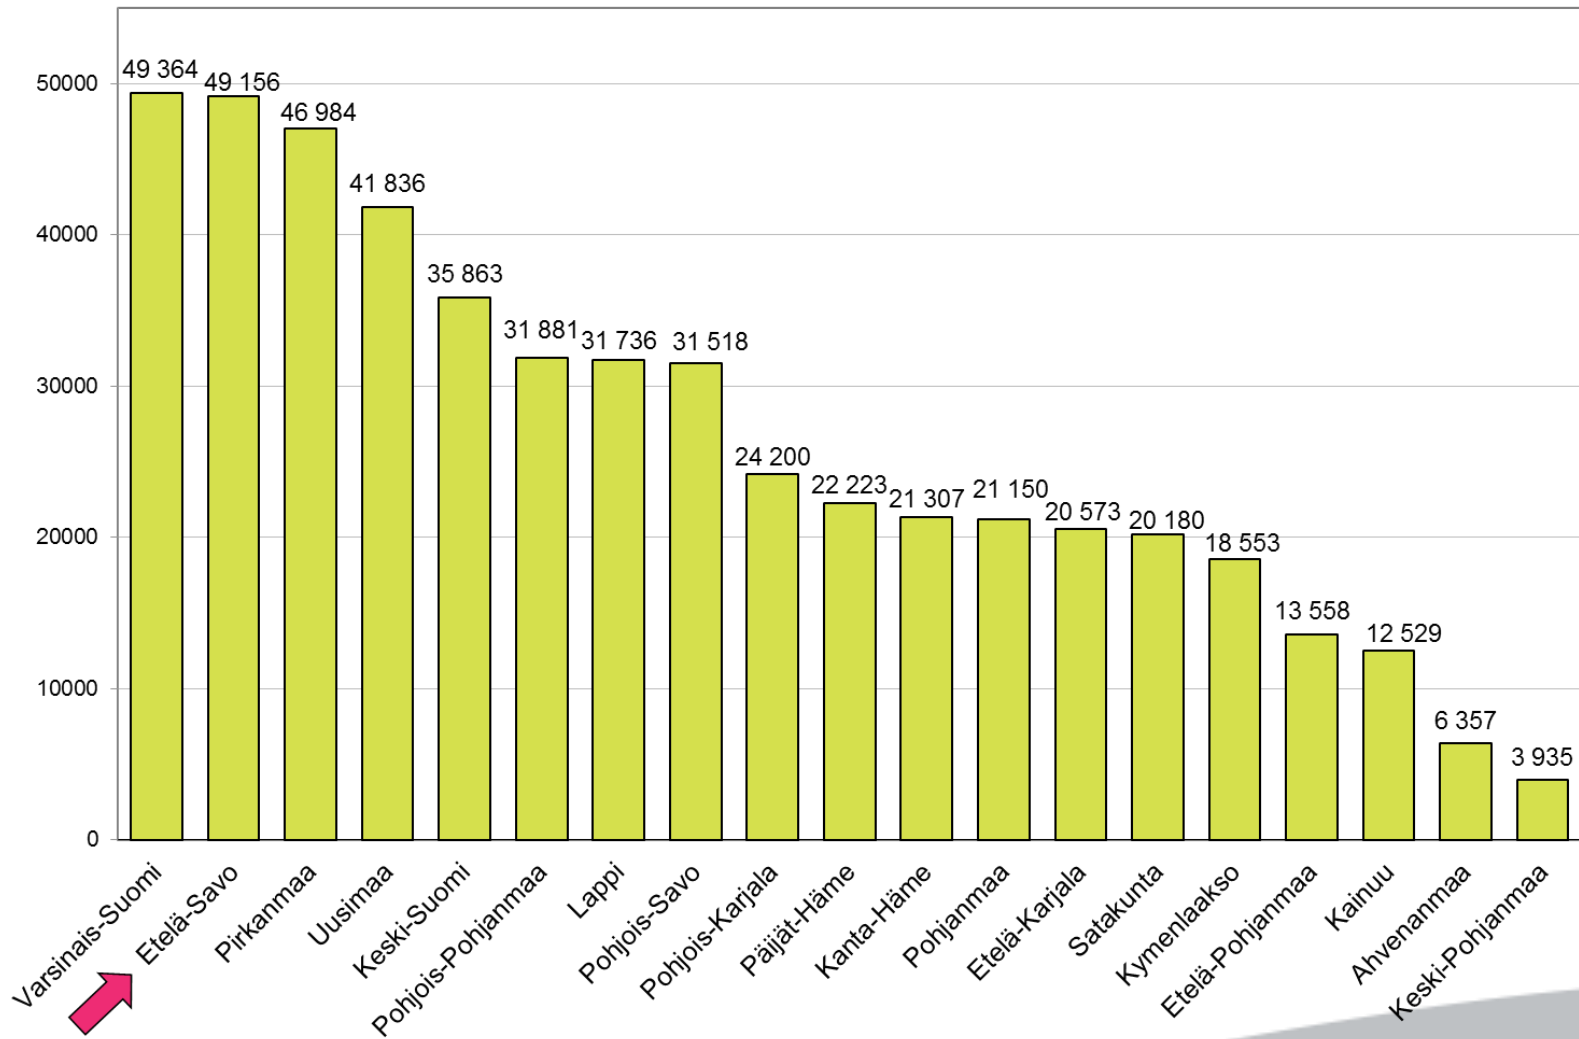

Kesämökki maakunnittain 2016, kpl

Kesämökkiä 100 asukasta kohti maakunnittain 2016

mökkien lkm / 100 as.

Kesämökkiä Etelä-Savossa 1990 - 2016, kpl

Kesämökkit Etelä-Savossa kunnittain 1970, 1980, 1990, 1995, 2000, 2005, 2010, 2015 ja 2016, kpl

	1970	1980	1990	1995	2000	2005	2010	2015	2016
Enonkoski	122	298	549	622	651	698	700	764	772
Heinävesi	304	658	1 145	1 340	1 422	1 647	1 699	1 785	1 810
Hirvensalmi	692	1415	2088	2374	2632	2817	2879	3016	3026
Joroinen	434	589	1 057	1 120	1 148	1 215	1 254	1 276	1 270
Juva	508	1042	1620	1761	1937	2004	2063	2156	2172
Kangasniemi	803	1773	2 798	3 030	3 261	3 631	3 669	3 735	3 745
Mikkeli	3251	5275	7769	8546	9418	9974	10108	10349	10334
Mäntyharju	1343	2109	3 195	3 863	4 337	4 630	4 702	4 853	4 816
Pertunmaa	456	811	1462	1544	1616	1698	1805	1841	1839
Pieksämäki	910	1536	2 478	2 712	2 861	2 965	3 046	3 160	3 160
Puumala	650	1431	2126	2733	2903	3377	3462	3622	3641
Rantasalmi	520	886	1 490	1 664	1 776	2 010	2 000	2 059	2 067
Savonlinna	2126	3483	6042	6624	7027	7701	7964	8314	8362
Sulkava	374	809	1 230	1 488	1 607	1 904	1 993	2 140	2 142
Etelä-Savon maakunta	12 493	22 115	35 049	39 421	42 596	46 271	47 344	49 070	49 156