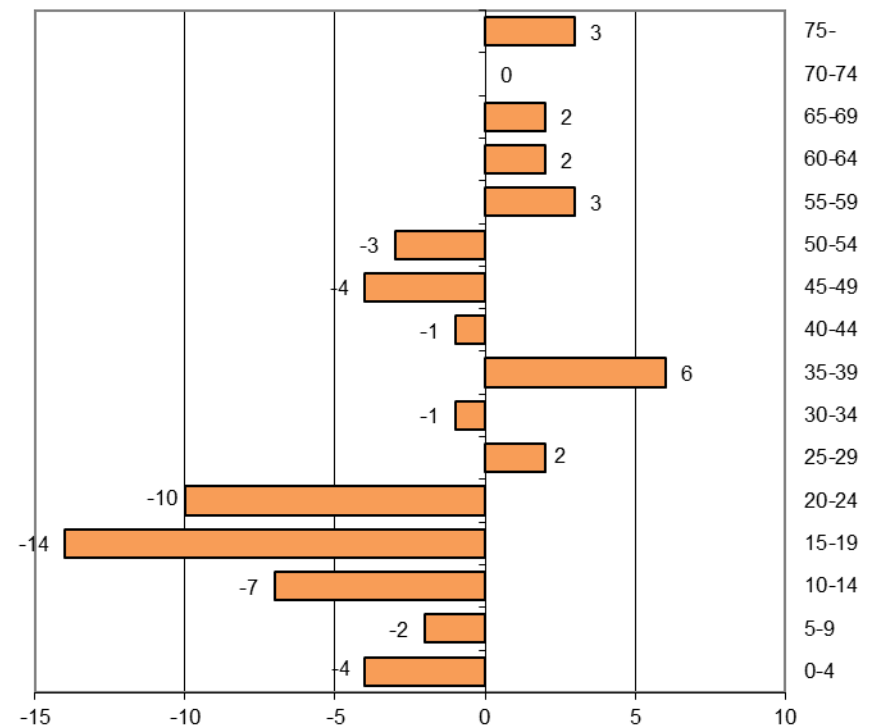

Kokonaisnettomuutto ikäryhmittäin Juvalla 2016
(yhteensä -51)

Kokonaisnettomuutto ikäryhmittäin Kangasniemellä 2016
(yhteensä +45)

Kokonaisnettomuutto ikäryhmittäin Mikkelissä 2016
(yhteensä +40)

Kokonaisnettomuutto ikäryhmittäin Mäntyharjulla 2016
(yhteensä +21)

Kokonaisnettomuutto ikäryhmittäin Pertunmaalla 2016
(yhteensä -1)

Kokonaisnettomuutto ikäryhmittäin Pieksämäellä 2016
(yhteensä -127)

Kokonaisnettomuutto ikäryhmittäin Puumalassa 2016
(yhteensä +8)

Kokonaisnettomuutto ikäryhmittäin Rantasalmella 2016
(yhteensä -28)

Kokonaisnettomuutto ikäryhmittäin Savonlinnassa 2016
(yhteensä -72)

Kokonaisnettomuutto ikäryhmittäin Sulkavalla 2016
(yhteensä -29)