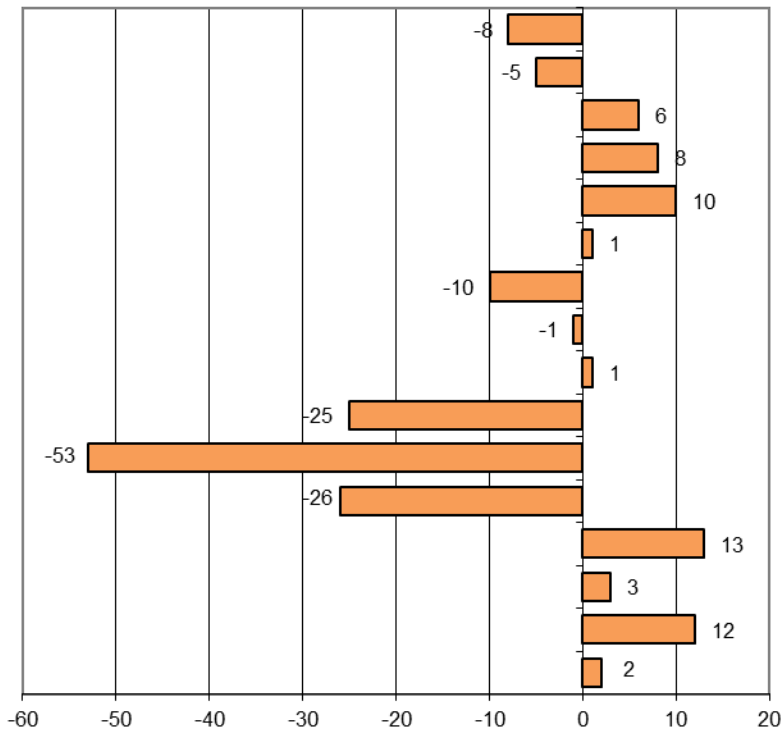

Kokonaisnettomuutto ikäryhmittäin Etelä-Savossa 2016,

1.1.2017 aluejako

2016	Kokonaisnettomuutto																
	yhteensä	0-4	5-9	10-14	15-19	20-24	25-29	30-34	35-39	40-44	45-49	50-54	55-59	60-64	65-69	70-74	75-
Etelä-Savon maakunta	-240	34	9	-18	-60	-234	-138	-22	26	28	33	31	41	44	28	-15	-27
Enonkoski	-8	3	-4	-4	-5	-7	5	6	7	-3	1	2	-1	-1	-3	-1	-3
Heinävesi	-9	-4	0	0	-21	1	-1	5	5	1	-1	3	2	6	3	-3	-5
Hirvensalmi	10	5	4	0	-10	-7	-2	-5	0	3	2	-2	11	9	5	-1	-2
Joroinen	-39	9	2	-5	-32	-23	1	3	-1	5	5	-1	1	-5	4	-2	0
Juva	-51	3	1	-5	-30	-15	0	3	-8	3	2	-1	6	-1	-1	-5	-3
Kangasniemi	45	4	9	5	-16	-20	2	0	8	7	9	6	7	15	10	0	-1
Mikkeli	40	0	-5	6	127	-37	-78	-30	20	-3	17	15	-9	11	16	2	-12
Mäntyharju	21	4	3	5	-6	-16	-7	6	-4	6	10	7	6	5	-3	4	1
Pertunmaa	-1	3	1	-4	-11	-2	4	2	-2	4	5	-4	3	2	-5	1	2
Pieksämäki	-127	9	-12	-12	-41	-62	-6	9	-2	10	-1	3	-2	-4	-5	-5	-6
Puumala	8	1	1	2	-4	-3	-2	2	-3	1	0	2	1	0	1	2	7
Rantasalmi	-28	-4	-2	-7	-14	-10	2	-1	6	-1	-4	-3	3	2	2	0	3
Savonlinna	-72	2	12	3	13	-26	-53	-25	1	-1	-10	1	10	8	6	-5	-8
Sulkava	-29	-1	-1	-2	-10	-7	-3	3	-1	-4	-2	3	3	-3	-2	-2	0
Mikkelin seutukunta	123	17	13	14	80	-85	-83	-25	19	18	43	24	19	42	24	8	-5
Pieksämäen seutukunta	-217	21	-9	-22	-103	-100	-5	15	-11	18	6	1	5	-10	-2	-12	-9
Savonlinnan seutukunta	-146	-4	5	-10	-37	-49	-50	-12	18	-8	-16	6	17	12	6	-11	-13

Kokonaisnettomuutto ikäryhmittäin Juvalla 2016
(yhteensä -51)

Kokonaisnettomuutto ikäryhmittäin Kangasniemellä 2016
(yhteensä +45)

Kokonaisnettomuutto ikäryhmittäin Mikkelissä 2016
(yhteensä +40)

Kokonaisnettomuutto ikäryhmittäin Mäntyharjulla 2016
(yhteensä +21)

Kokonaisnettomuutto ikäryhmittäin Pertunmaalla 2016
(yhteensä -1)

Kokonaisnettomuutto ikäryhmittäin Pieksämäellä 2016
(yhteensä -127)

Kokonaisnettomuutto ikäryhmittäin Puumalassa 2016
(yhteensä +8)

Kokonaisnettomuutto ikäryhmittäin Rantasalmella 2016
(yhteensä -28)

Kokonaisnettomuutto ikäryhmittäin Savonlinnassa 2016
(yhteensä -72)

Kokonaisnettomuutto ikäryhmittäin Sulkavalla 2016
(yhteensä -29)