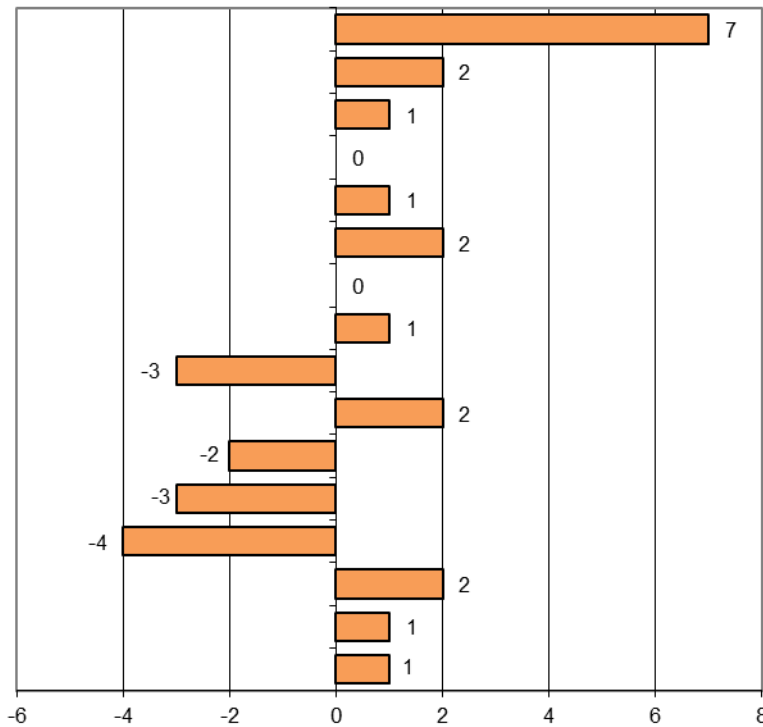

Kokonaisnettomuutto ikäryhmittäin Juvalla 2016
(yhteensä -51)

Kokonaisnettomuutto ikäryhmittäin Kangasniemellä 2016
(yhteensä +45)

Kokonaisnettomuutto ikäryhmittäin Mikkelissä 2016
(yhteensä +40)

Kokonaisnettomuutto ikäryhmittäin Mäntyharjulla 2016
(yhteensä +21)

Kokonaisnettomuutto ikäryhmittäin Pertunmaalla 2016
(yhteensä -1)

Kokonaisnettomuutto ikäryhmittäin Pieksämäellä 2016
(yhteensä -127)

Kokonaisnettomuutto ikäryhmittäin Puumalassa 2016
(yhteensä +8)

Kokonaisnettomuutto ikäryhmittäin Rantasalmella 2016
(yhteensä -28)

Kokonaisnettomuutto ikäryhmittäin Savonlinnassa 2016
(yhteensä -72)

Kokonaisnettomuutto ikäryhmittäin Sulkavalla 2016
(yhteensä -29)