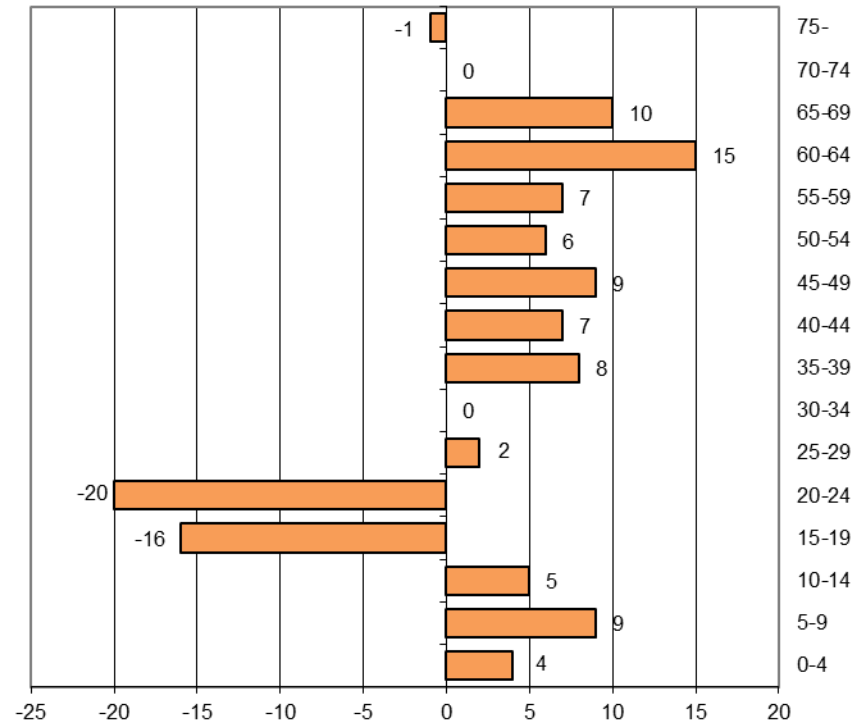

Kokonaisnettomuutto ikäryhmittäin Etelä-Savossa 2016,

1.1.2017 aluejako

2016	Kokonaisnettomuutto																
	yhteensä	0-4	5-9	10-14	15-19	20-24	25-29	30-34	35-39	40-44	45-49	50-54	55-59	60-64	65-69	70-74	75-
Etelä-Savon maakunta	-240	34	9	-18	-60	-234	-138	-22	26	28	33	31	41	44	28	-15	-27
Enonkoski	-8	3	-4	-4	-5	-7	5	6	7	-3	1	2	-1	-1	-3	-1	-3
Heinävesi	-9	-4	0	0	-21	1	-1	5	5	1	-1	3	2	6	3	-3	-5
Hirvensalmi	10	5	4	0	-10	-7	-2	-5	0	3	2	-2	11	9	5	-1	-2
Joroinen	-39	9	2	-5	-32	-23	1	3	-1	5	5	-1	1	-5	4	-2	0
Juva	-51	3	1	-5	-30	-15	0	3	-8	3	2	-1	6	-1	-1	-5	-3
Kangasniemi	45	4	9	5	-16	-20	2	0	8	7	9	6	7	15	10	0	-1
Mikkeli	40	0	-5	6	127	-37	-78	-30	20	-3	17	15	-9	11	16	2	-12
Mäntyharju	21	4	3	5	-6	-16	-7	6	-4	6	10	7	6	5	-3	4	1
Pertunmaa	-1	3	1	-4	-11	-2	4	2	-2	4	5	-4	3	2	-5	1	2
Pieksämäki	-127	9	-12	-12	-41	-62	-6	9	-2	10	-1	3	-2	-4	-5	-5	-6
Puumala	8	1	1	2	-4	-3	-2	2	-3	1	0	2	1	0	1	2	7
Rantasalmi	-28	-4	-2	-7	-14	-10	2	-1	6	-1	-4	-3	3	2	2	0	3
Savonlinna	-72	2	12	3	13	-26	-53	-25	1	-1	-10	1	10	8	6	-5	-8
Sulkava	-29	-1	-1	-2	-10	-7	-3	3	-1	-4	-2	3	3	-3	-2	-2	0
Mikkelin seutukunta	123	17	13	14	80	-85	-83	-25	19	18	43	24	19	42	24	8	-5
Pieksämäen seutukunta	-217	21	-9	-22	-103	-100	-5	15	-11	18	6	1	5	-10	-2	-12	-9
Savonlinnan seutukunta	-146	-4	5	-10	-37	-49	-50	-12	18	-8	-16	6	17	12	6	-11	-13

Kokonaisnettomuutto ikäryhmittäin Enonkoskella 2016
(yhteensä -8)

Kokonaisnettomuutto ikäryhmittäin Heinävedellä 2016
(yhteensä -9)

Kokonaisnettomuutto ikäryhmittäin Hirvensalmella 2016
(yhteensä +10)

Kokonaisnettomuutto ikäryhmittäin Joroisissa 2016
(yhteensä -39)

Kokonaisnettomuutto ikäryhmittäin Juvalla 2016
(yhteensä -51)

Kokonaisnettomuutto ikäryhmittäin Kangasniemellä 2016
(yhteensä +45)

Kokonaisnettomuutto ikäryhmittäin Mikkelissä 2016
(yhteensä +40)

Kokonaisnettomuutto ikäryhmittäin Mäntyharjulla 2016
(yhteensä +21)