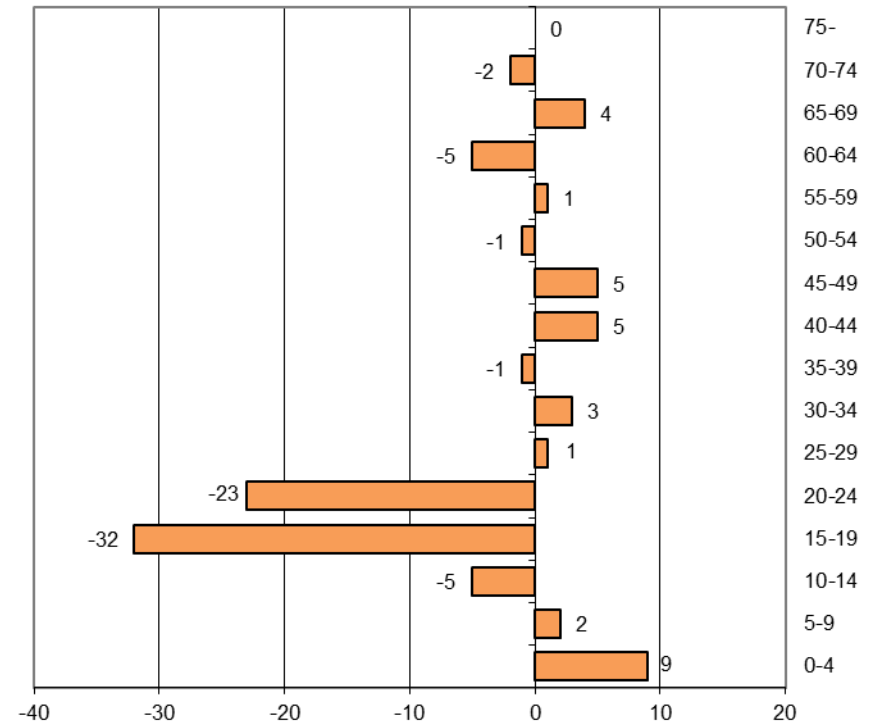

Kokonaisnettomuutto ikäryhmittäin Etelä-Savossa 2016,

1.1.2017 aluejako

2016	Kokonaisnettomuutto																
	yhteensä	0-4	5-9	10-14	15-19	20-24	25-29	30-34	35-39	40-44	45-49	50-54	55-59	60-64	65-69	70-74	75-
Etelä-Savon maakunta	-240	34	9	-18	-60	-234	-138	-22	26	28	33	31	41	44	28	-15	-27
Enonkoski	-8	3	-4	-4	-5	-7	5	6	7	-3	1	2	-1	-1	-3	-1	-3
Heinävesi	-9	-4	0	0	-21	1	-1	5	5	1	-1	3	2	6	3	-3	-5
Hirvensalmi	10	5	4	0	-10	-7	-2	-5	0	3	2	-2	11	9	5	-1	-2
Joroinen	-39	9	2	-5	-32	-23	1	3	-1	5	5	-1	1	-5	4	-2	0
Juva	-51	3	1	-5	-30	-15	0	3	-8	3	2	-1	6	-1	-1	-5	-3
Kangasniemi	45	4	9	5	-16	-20	2	0	8	7	9	6	7	15	10	0	-1
Mikkeli	40	0	-5	6	127	-37	-78	-30	20	-3	17	15	-9	11	16	2	-12
Mäntyharju	21	4	3	5	-6	-16	-7	6	-4	6	10	7	6	5	-3	4	1
Pertunmaa	-1	3	1	-4	-11	-2	4	2	-2	4	5	-4	3	2	-5	1	2
Pieksämäki	-127	9	-12	-12	-41	-62	-6	9	-2	10	-1	3	-2	-4	-5	-5	-6
Puumala	8	1	1	2	-4	-3	-2	2	-3	1	0	2	1	0	1	2	7
Rantasalmi	-28	-4	-2	-7	-14	-10	2	-1	6	-1	-4	-3	3	2	2	0	3
Savonlinna	-72	2	12	3	13	-26	-53	-25	1	-1	-10	1	10	8	6	-5	-8
Sulkava	-29	-1	-1	-2	-10	-7	-3	3	-1	-4	-2	3	3	-3	-2	-2	0
Mikkelin seutukunta	123	17	13	14	80	-85	-83	-25	19	18	43	24	19	42	24	8	-5
Pieksämäen seutukunta	-217	21	-9	-22	-103	-100	-5	15	-11	18	6	1	5	-10	-2	-12	-9
Savonlinnan seutukunta	-146	-4	5	-10	-37	-49	-50	-12	18	-8	-16	6	17	12	6	-11	-13

Kokonaisnettomuutto ikäryhmittäin Enonkoskella 2016
(yhteensä -8)

Kokonaisnettomuutto ikäryhmittäin Heinävedellä 2016
(yhteensä -9)

Kokonaisnettomuutto ikäryhmittäin Hirvensalmella 2016
(yhteensä +10)

Kokonaisnettomuutto ikäryhmittäin Joroisissa 2016
(yhteensä -39)

Kokonaisnettomuutto ikäryhmittäin Juvalla 2016
(yhteensä -51)

Kokonaisnettomuutto ikäryhmittäin Kangasniemellä 2016
(yhteensä +45)

Kokonaisnettomuutto ikäryhmittäin Mikkelissä 2016
(yhteensä +40)

Kokonaisnettomuutto ikäryhmittäin Mäntyharjulla 2016
(yhteensä +21)