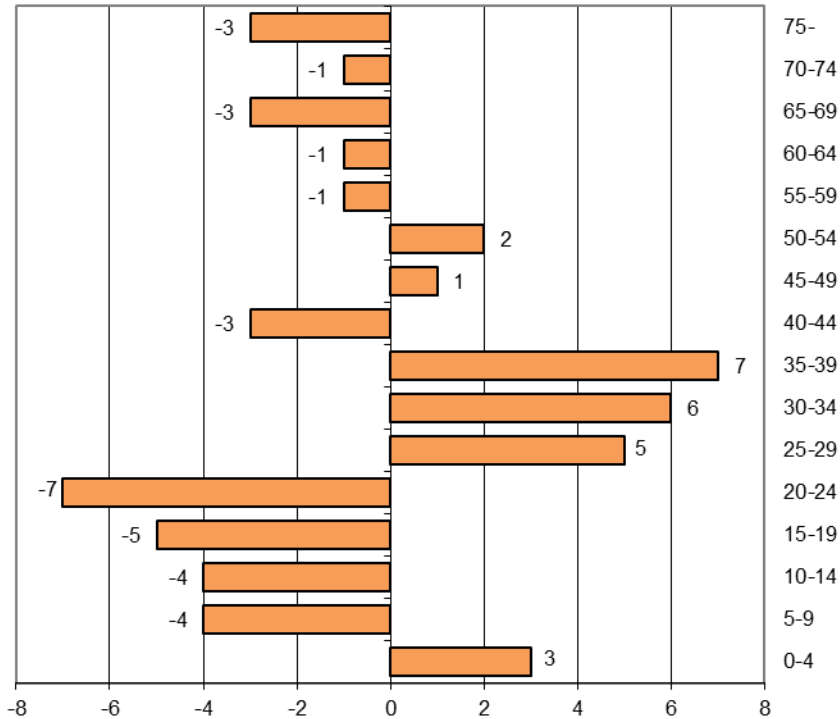

Kokonaisnettomuutto ikäryhmittäin Etelä-Savossa 2016,

1.1.2017 aluejako

2016	Kokonaisnettomuutto																
	yhteensä	0-4	5-9	10-14	15-19	20-24	25-29	30-34	35-39	40-44	45-49	50-54	55-59	60-64	65-69	70-74	75-
Etelä-Savon maakunta	-240	34	9	-18	-60	-234	-138	-22	26	28	33	31	41	44	28	-15	-27
Enonkoski	-8	3	-4	-4	-5	-7	5	6	7	-3	1	2	-1	-1	-3	-1	-3
Heinävesi	-9	-4	0	0	-21	1	-1	5	5	1	-1	3	2	6	3	-3	-5
Hirvensalmi	10	5	4	0	-10	-7	-2	-5	0	3	2	-2	11	9	5	-1	-2
Joroinen	-39	9	2	-5	-32	-23	1	3	-1	5	5	-1	1	-5	4	-2	0
Juva	-51	3	1	-5	-30	-15	0	3	-8	3	2	-1	6	-1	-1	-5	-3
Kangasniemi	45	4	9	5	-16	-20	2	0	8	7	9	6	7	15	10	0	-1
Mikkeli	40	0	-5	6	127	-37	-78	-30	20	-3	17	15	-9	11	16	2	-12
Mäntyharju	21	4	3	5	-6	-16	-7	6	-4	6	10	7	6	5	-3	4	1
Pertunmaa	-1	3	1	-4	-11	-2	4	2	-2	4	5	-4	3	2	-5	1	2
Pieksämäki	-127	9	-12	-12	-41	-62	-6	9	-2	10	-1	3	-2	-4	-5	-5	-6
Puumala	8	1	1	2	-4	-3	-2	2	-3	1	0	2	1	0	1	2	7
Rantasalmi	-28	-4	-2	-7	-14	-10	2	-1	6	-1	-4	-3	3	2	2	0	3
Savonlinna	-72	2	12	3	13	-26	-53	-25	1	-1	-10	1	10	8	6	-5	-8
Sulkava	-29	-1	-1	-2	-10	-7	-3	3	-1	-4	-2	3	3	-3	-2	-2	0
Mikkelin seutukunta	123	17	13	14	80	-85	-83	-25	19	18	43	24	19	42	24	8	-5
Pieksämäen seutukunta	-217	21	-9	-22	-103	-100	-5	15	-11	18	6	1	5	-10	-2	-12	-9
Savonlinnan seutukunta	-146	-4	5	-10	-37	-49	-50	-12	18	-8	-16	6	17	12	6	-11	-13

Kokonaisnettomuutto ikäryhmittäin Enonkoskella 2016
(yhteensä -8)

Kokonaisnettomuutto ikäryhmittäin Heinävedellä 2016
(yhteensä -9)

Kokonaisnettomuutto ikäryhmittäin Hirvensalmella 2016
(yhteensä +10)

Kokonaisnettomuutto ikäryhmittäin Joroisissa 2016
(yhteensä -39)

Kokonaisnettomuutto ikäryhmittäin Juvalla 2016
(yhteensä -51)

Kokonaisnettomuutto ikäryhmittäin Kangasniemellä 2016
(yhteensä +45)

Kokonaisnettomuutto ikäryhmittäin Mikkelissä 2016
(yhteensä +40)

Kokonaisnettomuutto ikäryhmittäin Mäntyharjulla 2016
(yhteensä +21)