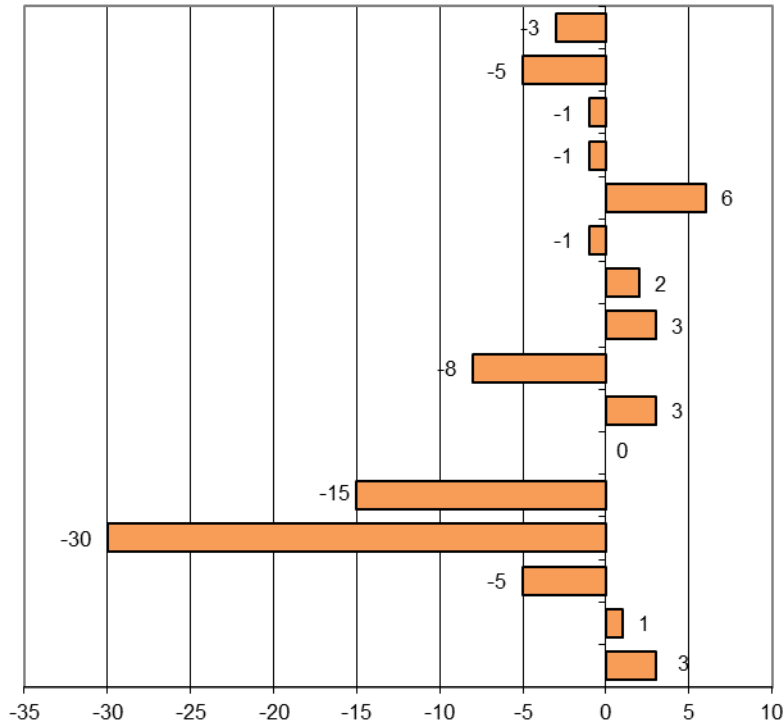

Kokonaisnettomuutto ikäryhmittäin Etelä-Savossa 2016,

1.1.2017 aluejako

2016	Kokonaisnettomuutto																
	yhteensä	0-4	5-9	10-14	15-19	20-24	25-29	30-34	35-39	40-44	45-49	50-54	55-59	60-64	65-69	70-74	75-
Etelä-Savon maakunta	-240	34	9	-18	-60	-234	-138	-22	26	28	33	31	41	44	28	-15	-27
Enonkoski	-8	3	-4	-4	-5	-7	5	6	7	-3	1	2	-1	-1	-3	-1	-3
Heinävesi	-9	-4	0	0	-21	1	-1	5	5	1	-1	3	2	6	3	-3	-5
Hirvensalmi	10	5	4	0	-10	-7	-2	-5	0	3	2	-2	11	9	5	-1	-2
Joroinen	-39	9	2	-5	-32	-23	1	3	-1	5	5	-1	1	-5	4	-2	0
Juva	-51	3	1	-5	-30	-15	0	3	-8	3	2	-1	6	-1	-1	-5	-3
Kangasniemi	45	4	9	5	-16	-20	2	0	8	7	9	6	7	15	10	0	-1
Mikkeli	40	0	-5	6	127	-37	-78	-30	20	-3	17	15	-9	11	16	2	-12
Mäntyharju	21	4	3	5	-6	-16	-7	6	-4	6	10	7	6	5	-3	4	1
Pertunmaa	-1	3	1	-4	-11	-2	4	2	-2	4	5	-4	3	2	-5	1	2
Pieksämäki	-127	9	-12	-12	-41	-62	-6	9	-2	10	-1	3	-2	-4	-5	-5	-6
Puumala	8	1	1	2	-4	-3	-2	2	-3	1	0	2	1	0	1	2	7
Rantasalmi	-28	-4	-2	-7	-14	-10	2	-1	6	-1	-4	-3	3	2	2	0	3
Savonlinna	-72	2	12	3	13	-26	-53	-25	1	-1	-10	1	10	8	6	-5	-8
Sulkava	-29	-1	-1	-2	-10	-7	-3	3	-1	-4	-2	3	3	-3	-2	-2	0
Mikkelin seutukunta	123	17	13	14	80	-85	-83	-25	19	18	43	24	19	42	24	8	-5
Pieksämäen seutukunta	-217	21	-9	-22	-103	-100	-5	15	-11	18	6	1	5	-10	-2	-12	-9
Savonlinnan seutukunta	-146	-4	5	-10	-37	-49	-50	-12	18	-8	-16	6	17	12	6	-11	-13

Kokonaisnettomuutto ikäryhmittäin Enonkoskella 2016
(yhteensä -8)

Kokonaisnettomuutto ikäryhmittäin Heinävedellä 2016
(yhteensä -9)

Kokonaisnettomuutto ikäryhmittäin Hirvensalmella 2016
(yhteensä +10)

Kokonaisnettomuutto ikäryhmittäin Joroisissa 2016
(yhteensä -39)

Kokonaisnettomuutto ikäryhmittäin Juvalla 2016
(yhteensä -51)

Kokonaisnettomuutto ikäryhmittäin Kangasniemellä 2016
(yhteensä +45)

Kokonaisnettomuutto ikäryhmittäin Mikkelissä 2016
(yhteensä +40)

Kokonaisnettomuutto ikäryhmittäin Mäntyharjulla 2016
(yhteensä +21)