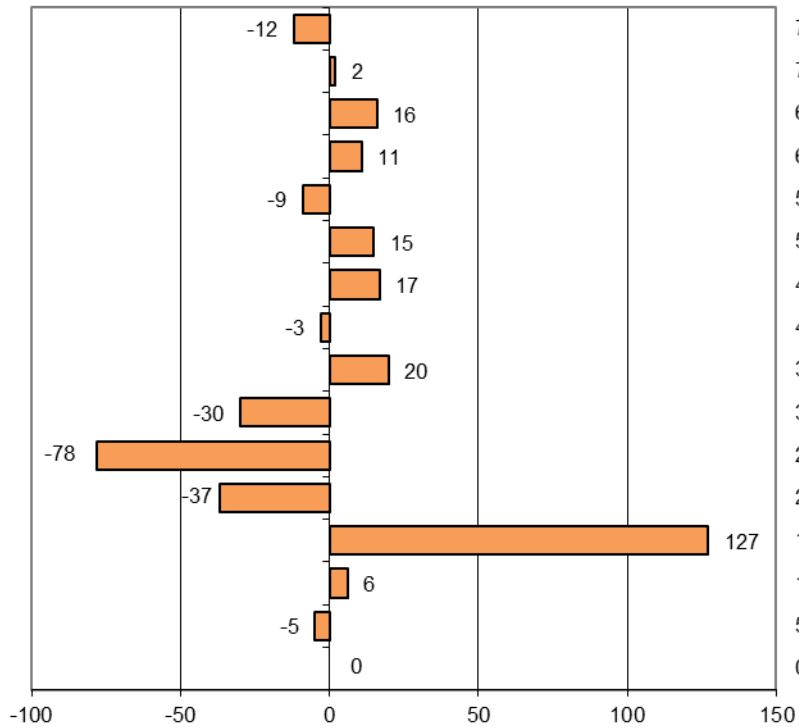

Kokonaisnettomuutto ikäryhmittäin Enonkoskella 2016
(yhteensä -8)

Kokonaisnettomuutto ikäryhmittäin Heinävedellä 2016
(yhteensä -9)

Kokonaisnettomuutto ikäryhmittäin Hirvensalmella 2016
(yhteensä +10)

Kokonaisnettomuutto ikäryhmittäin Joroisissa 2016
(yhteensä -39)

Kokonaisnettomuutto ikäryhmittäin Juvalla 2016
(yhteensä -51)

Kokonaisnettomuutto ikäryhmittäin Kangasniemellä 2016
(yhteensä +45)

Kokonaisnettomuutto ikäryhmittäin Mikkelissä 2016
(yhteensä +40)

Kokonaisnettomuutto ikäryhmittäin Mäntyharjulla 2016
(yhteensä +21)

Kokonaisnettomuutto ikäryhmittäin Pertunmaalla 2016
(yhteensä -1)

Kokonaisnettomuutto ikäryhmittäin Pieksämäellä 2016
(yhteensä -127)

Kokonaisnettomuutto ikäryhmittäin Puumalassa 2016
(yhteensä +8)

Kokonaisnettomuutto ikäryhmittäin Rantasalmella 2016
(yhteensä -28)