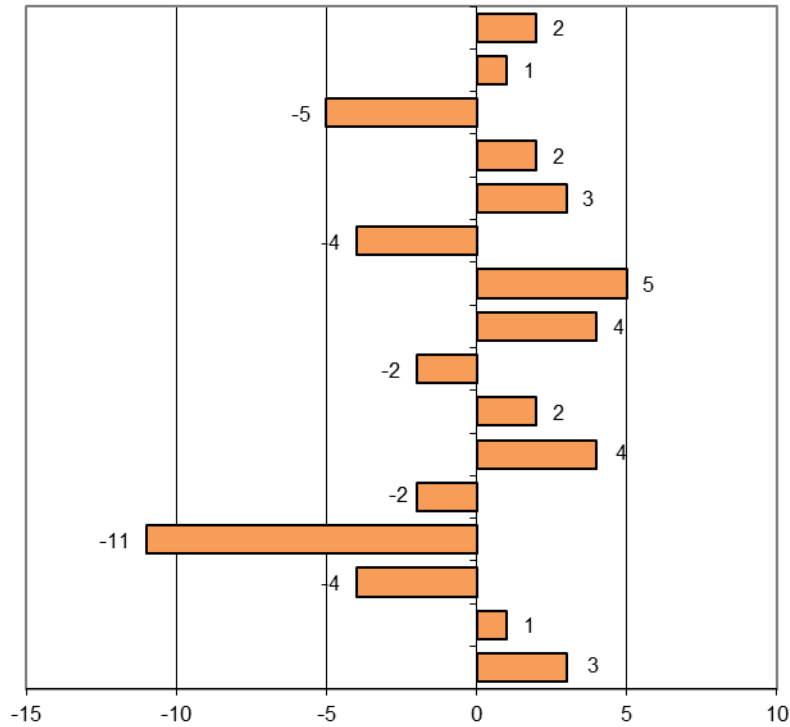

Kokonaisnettomuutto ikäryhmittäin Enonkoskella 2016
(yhteensä -8)

Kokonaisnettomuutto ikäryhmittäin Heinävedellä 2016
(yhteensä -9)

Kokonaisnettomuutto ikäryhmittäin Hirvensalmella 2016
(yhteensä +10)

Kokonaisnettomuutto ikäryhmittäin Joroisissa 2016
(yhteensä -39)

Kokonaisnettomuutto ikäryhmittäin Juvalla 2016
(yhteensä -51)

Kokonaisnettomuutto ikäryhmittäin Kangasniemellä 2016
(yhteensä +45)

Kokonaisnettomuutto ikäryhmittäin Mikkelissä 2016
(yhteensä +40)

Kokonaisnettomuutto ikäryhmittäin Mäntyharjulla 2016
(yhteensä +21)

Kokonaisnettomuutto ikäryhmittäin Pertunmaalla 2016
(yhteensä -1)

Kokonaisnettomuutto ikäryhmittäin Pieksämäellä 2016
(yhteensä -127)

Kokonaisnettomuutto ikäryhmittäin Puumalassa 2016
(yhteensä +8)

Kokonaisnettomuutto ikäryhmittäin Rantasalmella 2016
(yhteensä -28)