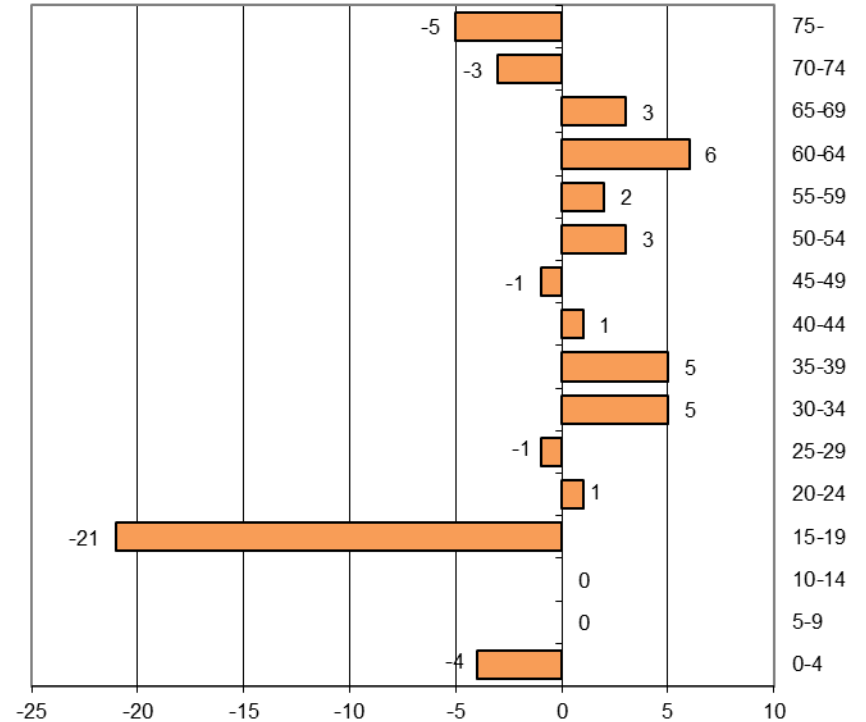

Kokonaisnettomuutto ikäryhmittäin Etelä-Savossa 2016,

1.1.2017 aluejako

2016	Kokonaisnettomuutto																
	yhteensä	0-4	5-9	10-14	15-19	20-24	25-29	30-34	35-39	40-44	45-49	50-54	55-59	60-64	65-69	70-74	75-
Etelä-Savon maakunta	-240	34	9	-18	-60	-234	-138	-22	26	28	33	31	41	44	28	-15	-27
Enonkoski	-8	3	-4	-4	-5	-7	5	6	7	-3	1	2	-1	-1	-3	-1	-3
Heinävesi	-9	-4	0	0	-21	1	-1	5	5	1	-1	3	2	6	3	-3	-5
Hirvensalmi	10	5	4	0	-10	-7	-2	-5	0	3	2	-2	11	9	5	-1	-2
Joroinen	-39	9	2	-5	-32	-23	1	3	-1	5	5	-1	1	-5	4	-2	0
Juva	-51	3	1	-5	-30	-15	0	3	-8	3	2	-1	6	-1	-1	-5	-3
Kangasniemi	45	4	9	5	-16	-20	2	0	8	7	9	6	7	15	10	0	-1
Mikkeli	40	0	-5	6	127	-37	-78	-30	20	-3	17	15	-9	11	16	2	-12
Mäntyharju	21	4	3	5	-6	-16	-7	6	-4	6	10	7	6	5	-3	4	1
Pertunmaa	-1	3	1	-4	-11	-2	4	2	-2	4	5	-4	3	2	-5	1	2
Pieksämäki	-127	9	-12	-12	-41	-62	-6	9	-2	10	-1	3	-2	-4	-5	-5	-6
Puumala	8	1	1	2	-4	-3	-2	2	-3	1	0	2	1	0	1	2	7
Rantasalmi	-28	-4	-2	-7	-14	-10	2	-1	6	-1	-4	-3	3	2	2	0	3
Savonlinna	-72	2	12	3	13	-26	-53	-25	1	-1	-10	1	10	8	6	-5	-8
Sulkava	-29	-1	-1	-2	-10	-7	-3	3	-1	-4	-2	3	3	-3	-2	-2	0
Mikkelin seutukunta	123	17	13	14	80	-85	-83	-25	19	18	43	24	19	42	24	8	-5
Pieksämäen seutukunta	-217	21	-9	-22	-103	-100	-5	15	-11	18	6	1	5	-10	-2	-12	-9
Savonlinnan seutukunta	-146	-4	5	-10	-37	-49	-50	-12	18	-8	-16	6	17	12	6	-11	-13

Kokonaisnettomuutto ikäryhmittäin Enonkoskella 2016
(yhteensä -8)

Kokonaisnettomuutto ikäryhmittäin Heinävedellä 2016
(yhteensä -9)

Kokonaisnettomuutto ikäryhmittäin Hirvensalmella 2016
(yhteensä +10)

Kokonaisnettomuutto ikäryhmittäin Joroisissa 2016
(yhteensä -39)