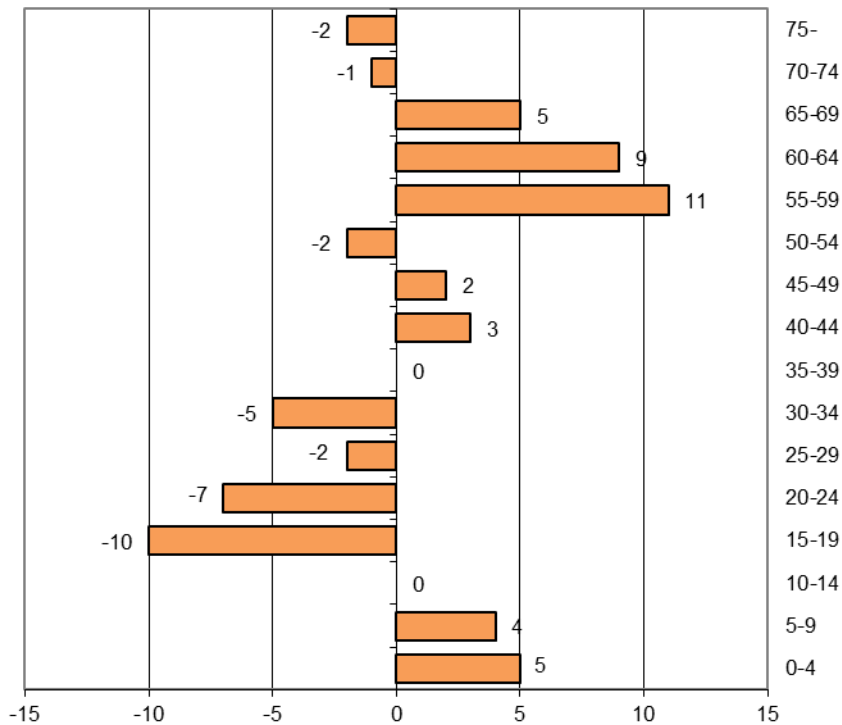

Kokonaisnettomuutto ikäryhmittäin Etelä-Savossa 2016,

1.1.2017 aluejako

2016	Kokonaisnettomuutto																
	yhteensä	0-4	5-9	10-14	15-19	20-24	25-29	30-34	35-39	40-44	45-49	50-54	55-59	60-64	65-69	70-74	75-
Etelä-Savon maakunta	-240	34	9	-18	-60	-234	-138	-22	26	28	33	31	41	44	28	-15	-27
Enonkoski	-8	3	-4	-4	-5	-7	5	6	7	-3	1	2	-1	-1	-3	-1	-3
Heinävesi	-9	-4	0	0	-21	1	-1	5	5	1	-1	3	2	6	3	-3	-5
Hirvensalmi	10	5	4	0	-10	-7	-2	-5	0	3	2	-2	11	9	5	-1	-2
Joroinen	-39	9	2	-5	-32	-23	1	3	-1	5	5	-1	1	-5	4	-2	0
Juva	-51	3	1	-5	-30	-15	0	3	-8	3	2	-1	6	-1	-1	-5	-3
Kangasniemi	45	4	9	5	-16	-20	2	0	8	7	9	6	7	15	10	0	-1
Mikkeli	40	0	-5	6	127	-37	-78	-30	20	-3	17	15	-9	11	16	2	-12
Mäntyharju	21	4	3	5	-6	-16	-7	6	-4	6	10	7	6	5	-3	4	1
Pertunmaa	-1	3	1	-4	-11	-2	4	2	-2	4	5	-4	3	2	-5	1	2
Pieksämäki	-127	9	-12	-12	-41	-62	-6	9	-2	10	-1	3	-2	-4	-5	-5	-6
Puumala	8	1	1	2	-4	-3	-2	2	-3	1	0	2	1	0	1	2	7
Rantasalmi	-28	-4	-2	-7	-14	-10	2	-1	6	-1	-4	-3	3	2	2	0	3
Savonlinna	-72	2	12	3	13	-26	-53	-25	1	-1	-10	1	10	8	6	-5	-8
Sulkava	-29	-1	-1	-2	-10	-7	-3	3	-1	-4	-2	3	3	-3	-2	-2	0
Mikkelin seutukunta	123	17	13	14	80	-85	-83	-25	19	18	43	24	19	42	24	8	-5
Pieksämäen seutukunta	-217	21	-9	-22	-103	-100	-5	15	-11	18	6	1	5	-10	-2	-12	-9
Savonlinnan seutukunta	-146	-4	5	-10	-37	-49	-50	-12	18	-8	-16	6	17	12	6	-11	-13

Kokonaisnettomuutto ikäryhmittäin Enonkoskella 2016
(yhteensä -8)

Kokonaisnettomuutto ikäryhmittäin Heinävedellä 2016
(yhteensä -9)

Kokonaisnettomuutto ikäryhmittäin Hirvensalmella 2016
(yhteensä +10)

Kokonaisnettomuutto ikäryhmittäin Joroisissa 2016
(yhteensä -39)

Kokonaisnettomuutto ikäryhmittäin Juvalla 2016
(yhteensä -51)

Kokonaisnettomuutto ikäryhmittäin Kangasniemellä 2016
(yhteensä +45)

Kokonaisnettomuutto ikäryhmittäin Mikkelissä 2016
(yhteensä +40)

Kokonaisnettomuutto ikäryhmittäin Mäntyharjulla 2016
(yhteensä +21)