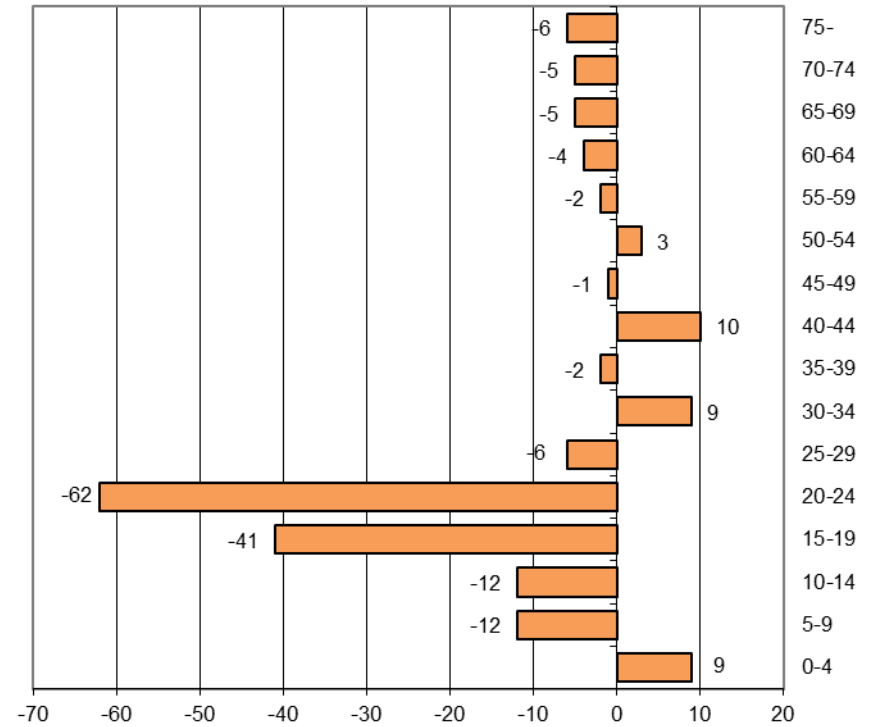

Kokonaisnettomuutto ikäryhmittäin Enonkoskella 2016
(yhteensä -8)

Kokonaisnettomuutto ikäryhmittäin Heinävedellä 2016
(yhteensä -9)

Kokonaisnettomuutto ikäryhmittäin Hirvensalmella 2016
(yhteensä +10)

Kokonaisnettomuutto ikäryhmittäin Joroisissa 2016
(yhteensä -39)

Kokonaisnettomuutto ikäryhmittäin Juvalla 2016
(yhteensä -51)

Kokonaisnettomuutto ikäryhmittäin Kangasniemellä 2016
(yhteensä +45)

Kokonaisnettomuutto ikäryhmittäin Mikkelissä 2016
(yhteensä +40)

Kokonaisnettomuutto ikäryhmittäin Mäntyharjulla 2016
(yhteensä +21)

Kokonaisnettomuutto ikäryhmittäin Pertunmaalla 2016
(yhteensä -1)

Kokonaisnettomuutto ikäryhmittäin Pieksämäellä 2016
(yhteensä -127)

Kokonaisnettomuutto ikäryhmittäin Puumalassa 2016
(yhteensä +8)

Kokonaisnettomuutto ikäryhmittäin Rantasalmella 2016
(yhteensä -28)