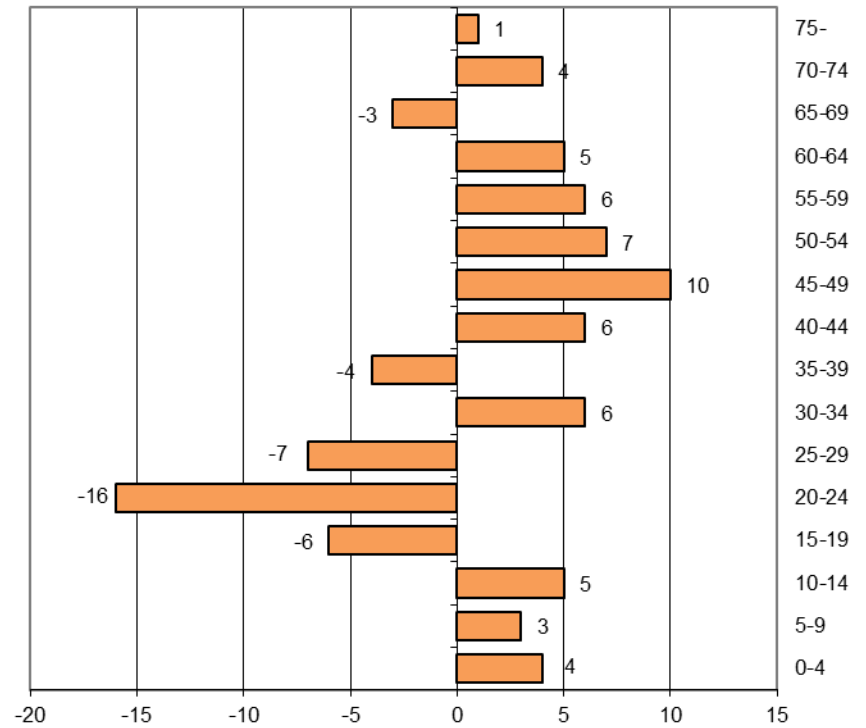

Kokonaisnettomuutto ikäryhmittäin Enonkoskella 2016
(yhteensä -8)

Kokonaisnettomuutto ikäryhmittäin Heinävedellä 2016
(yhteensä -9)

Kokonaisnettomuutto ikäryhmittäin Hirvensalmella 2016
(yhteensä +10)

Kokonaisnettomuutto ikäryhmittäin Joroisissa 2016
(yhteensä -39)

Kokonaisnettomuutto ikäryhmittäin Juvalla 2016
(yhteensä -51)

Kokonaisnettomuutto ikäryhmittäin Kangasniemellä 2016
(yhteensä +45)

Kokonaisnettomuutto ikäryhmittäin Mikkelissä 2016
(yhteensä +40)

Kokonaisnettomuutto ikäryhmittäin Mäntyharjulla 2016
(yhteensä +21)

Kokonaisnettomuutto ikäryhmittäin Pertunmaalla 2016
(yhteensä -1)

Kokonaisnettomuutto ikäryhmittäin Pieksämäellä 2016
(yhteensä -127)

Kokonaisnettomuutto ikäryhmittäin Puumalassa 2016
(yhteensä +8)

Kokonaisnettomuutto ikäryhmittäin Rantasalmella 2016
(yhteensä -28)