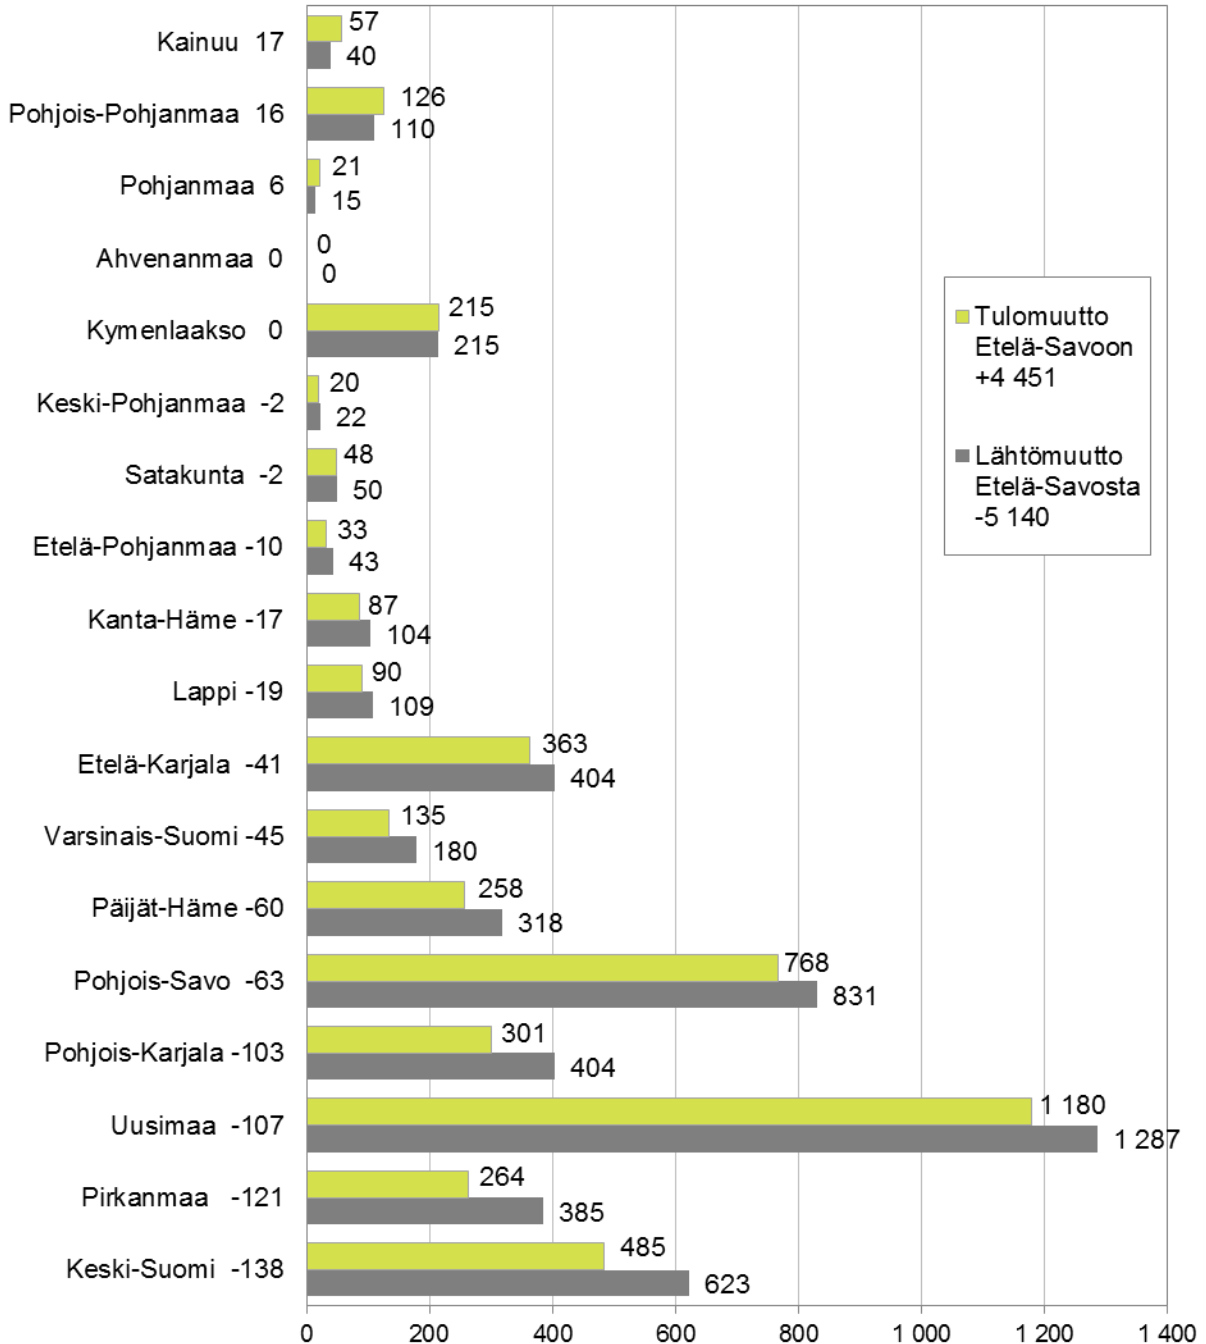

Maakuntien välinen muuttoliike Etelä-Savon maakunnan osalta 2016, 1.1.2017 aluejako

Nettomuutto: (Etelä-Savo yhteensä -689)

Maakuntien välinen muuttoliike 2016

1.1.2017 aluejako

Maakuntien välinen nettomuutto 2016

1.1.2017 aluejako