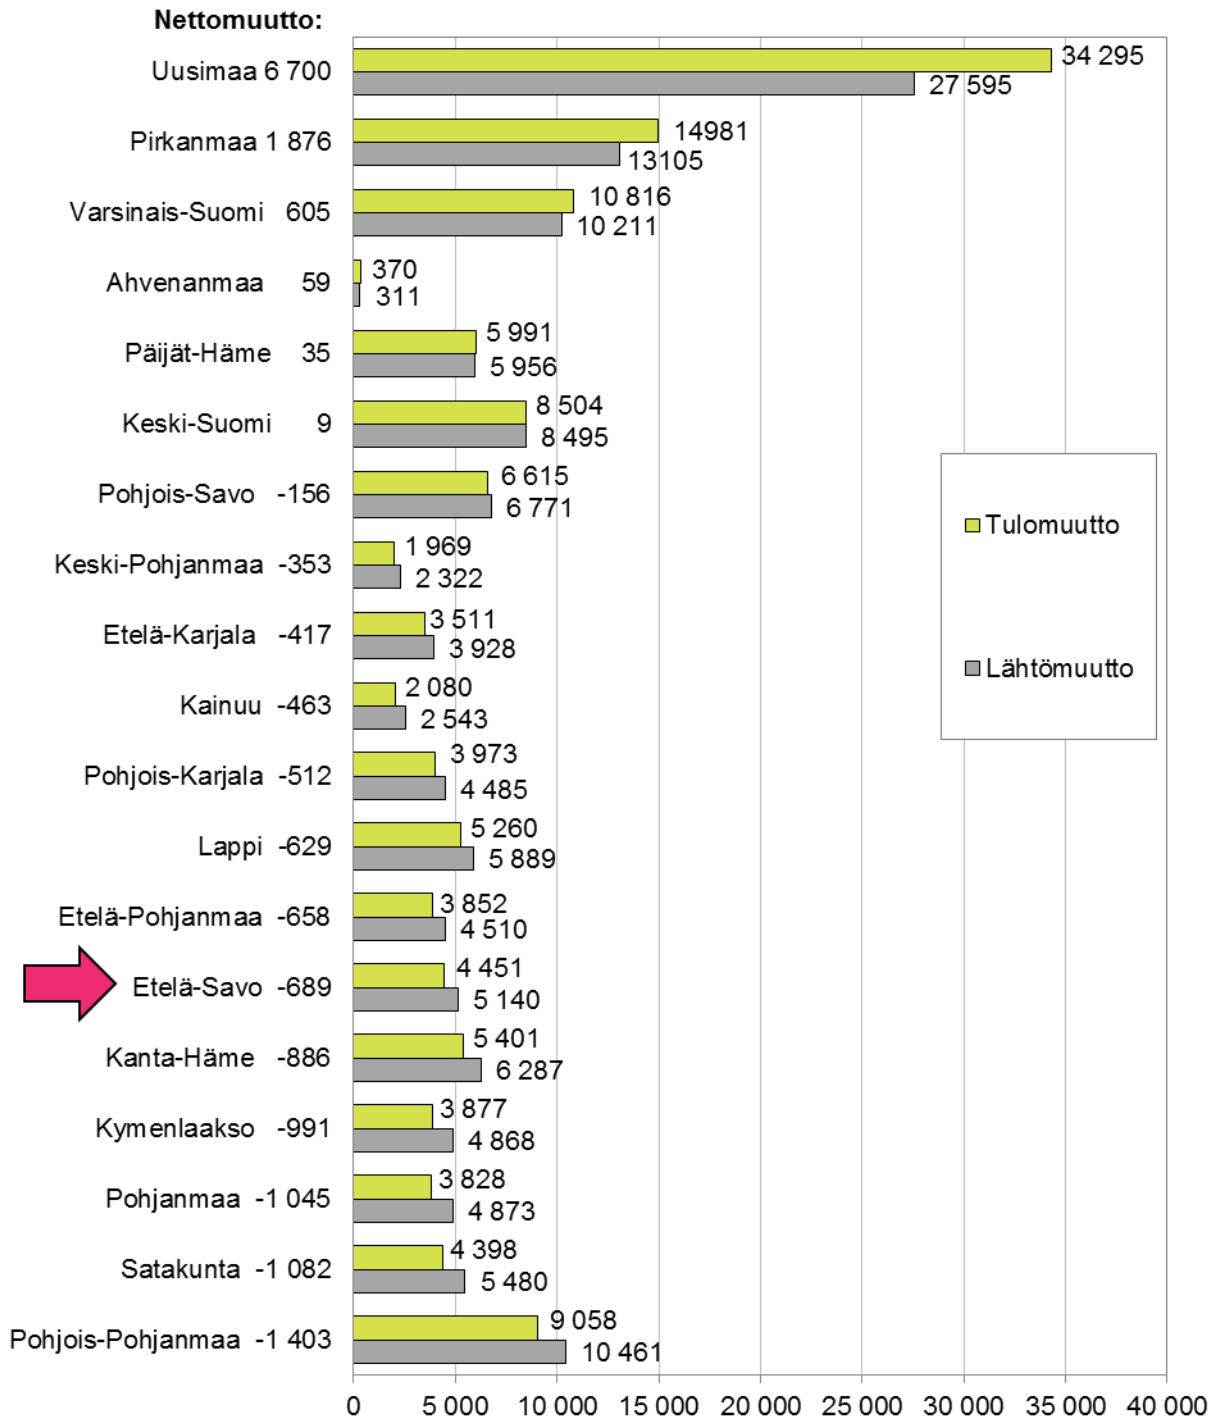

Maakuntien välinen muuttoliike Etelä-Savon maakunnan osalta 2016, 1.1.2017 aluejako

Nettomuutto: (Etelä-Savo yhteensä -689)

Maakuntien välinen muuttoliike 2016

1.1.2017 aluejako

Maakuntien välinen nettomuutto 2016

1.1.2017 aluejako