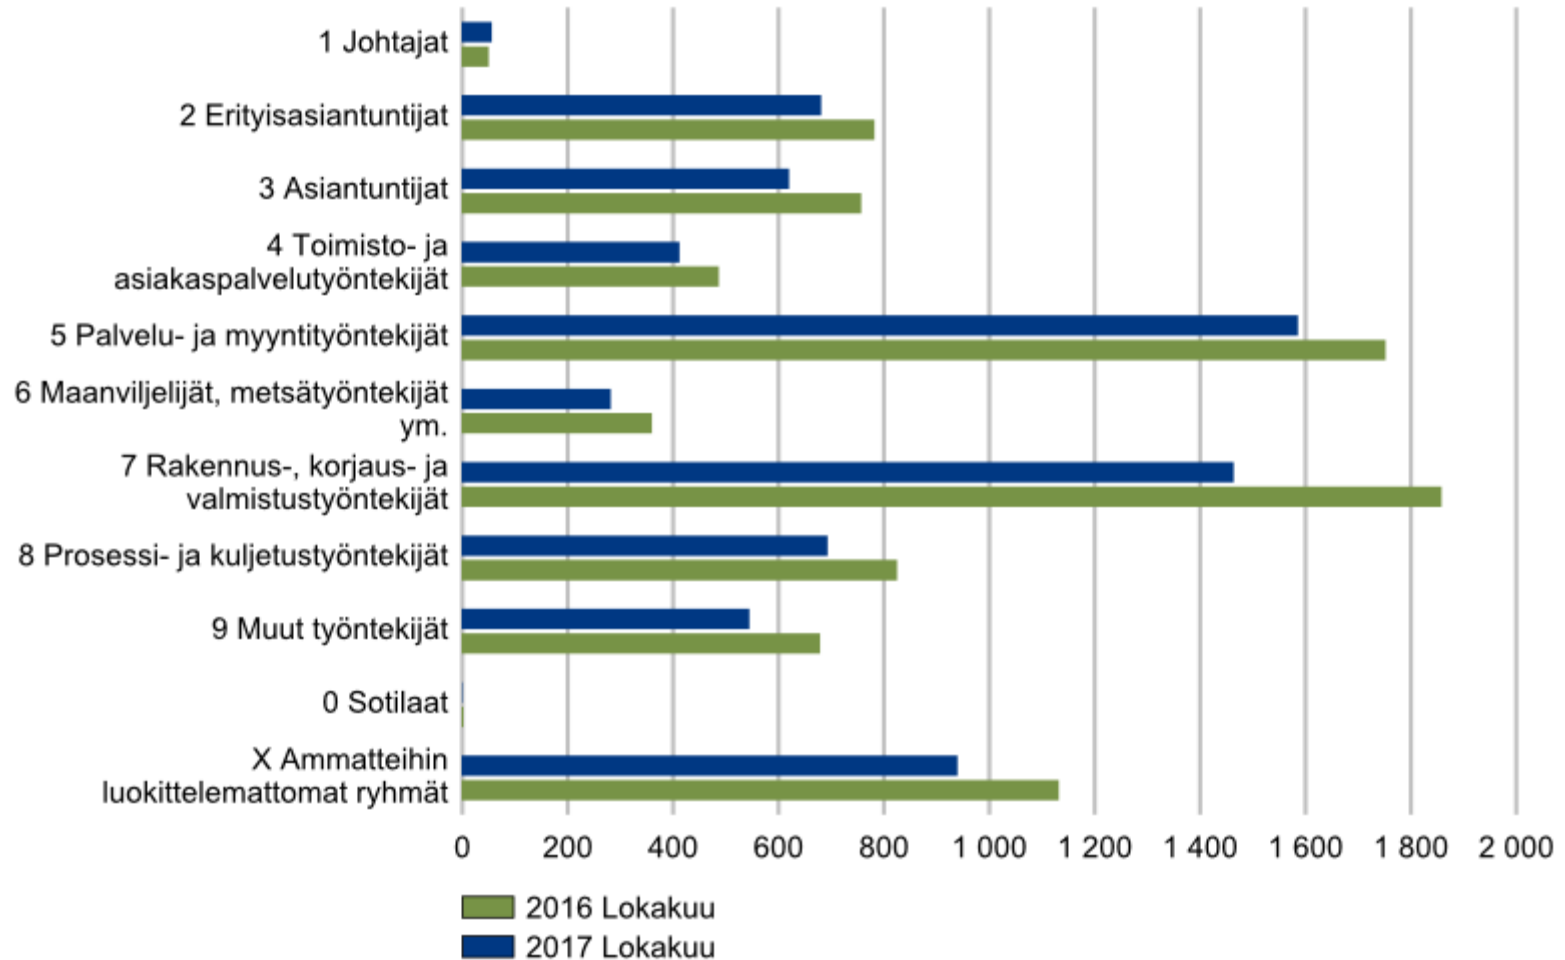

Työttömyysaste ELY-keskuksittain 31.10.2017

Työttömien työnhakijoiden osuus työvoimasta ELY-keskuksittain

Työttömien työnhakijoiden osuus työvoimasta kunnittain

TYÖTTÖMÄT TYÖNHAKIJAT

ELY-keskuksittain

TYÖTTÖMÄT TYÖNHAKIJAT IKÄRYHMÄN MUKAAN

Etelä-Savo

TYÖTTÖMÄT TYÖNHAKIJAT AMMATTIRYHMITÄIN

Etelä-Savo

Alle 25-vuotiaat työttömät työnhakijat Etelä-Savossa kuukauden lopussa vv. 2008, 2013 - 2017