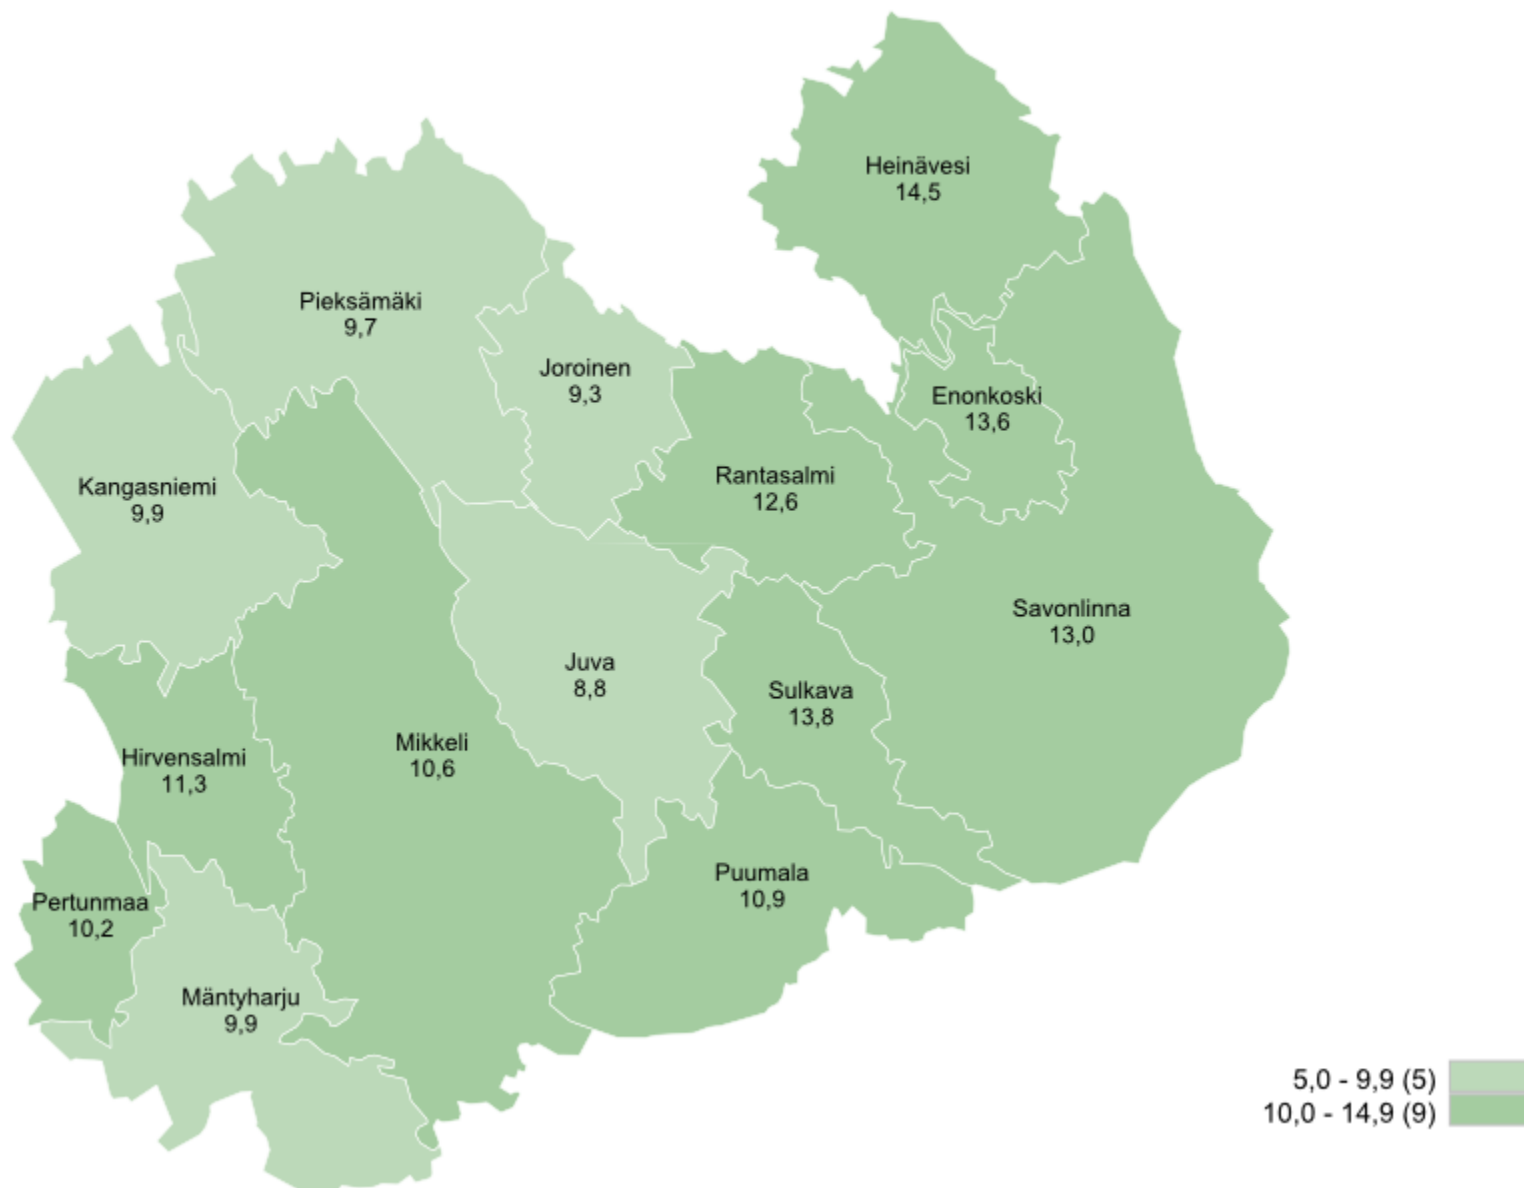

Työttömyysaste ELY-keskuksittain 31.10.2017

Työttömien työnhakijoiden osuus työvoimasta ELY-keskuksittain

Työttömien työnhakijoiden osuus työvoimasta kunnittain

TYÖTTÖMÄT TYÖNHAKIJAT

ELY-keskuksittain

TYÖTTÖMÄT TYÖNHAKIJAT IKÄRYHMÄN MUKAAN

Etelä-Savo

TYÖTTÖMÄT TYÖNHAKIJAT AMMATTIRYHMITÄIN

Etelä-Savo

Alle 25-vuotiaat työttömät työnhakijat Etelä-Savossa kuukauden lopussa vv. 2008, 2013 - 2017