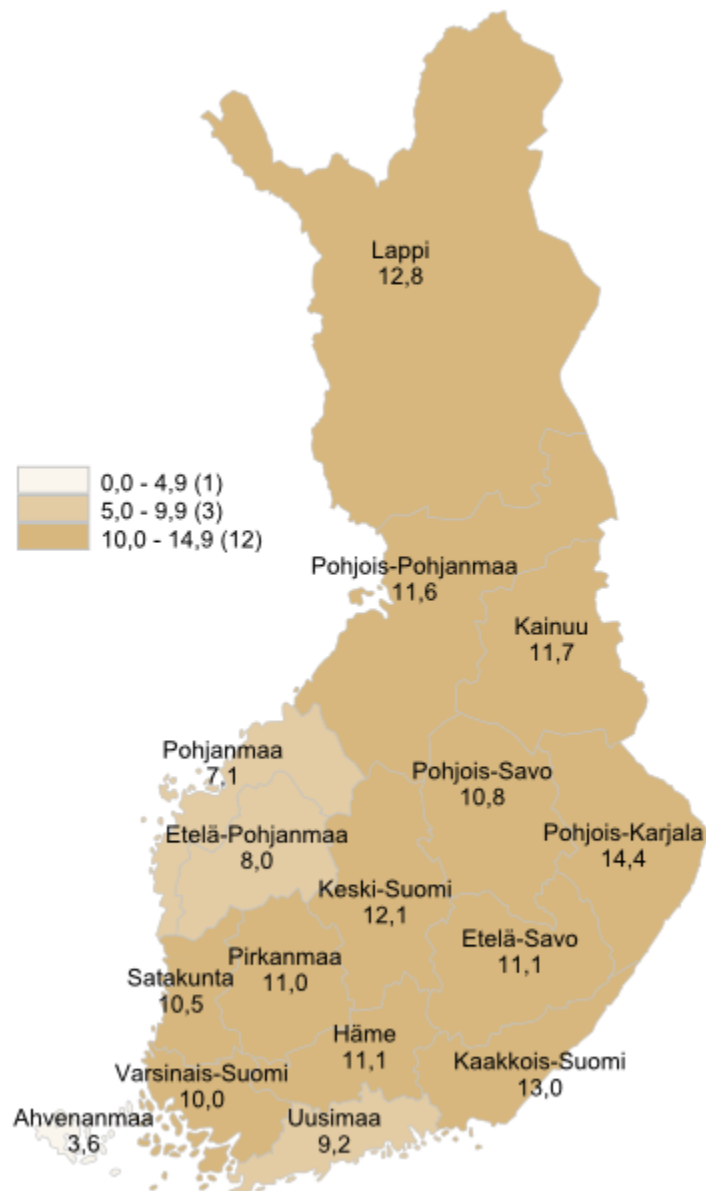

Työttömyysaste ELY-keskuksittain 31.10.2017

Työttömien työnhakijoiden osuus työvoimasta ELY-keskuksittain

Työttömien työnhakijoiden osuus työvoimasta kunnittain

TYÖTTÖMÄT TYÖNHAKIJAT

ELY-keskuksittain

TYÖTTÖMÄT TYÖNHAKIJAT IKÄRYHMÄN MUKAAN

Etelä-Savo

TYÖTTÖMÄT TYÖNHAKIJAT AMMATTIRYHMITÄIN

Etelä-Savo

Alle 25-vuotiaat työttömät työnhakijat Etelä-Savossa kuukauden lopussa vv. 2008, 2013 - 2017