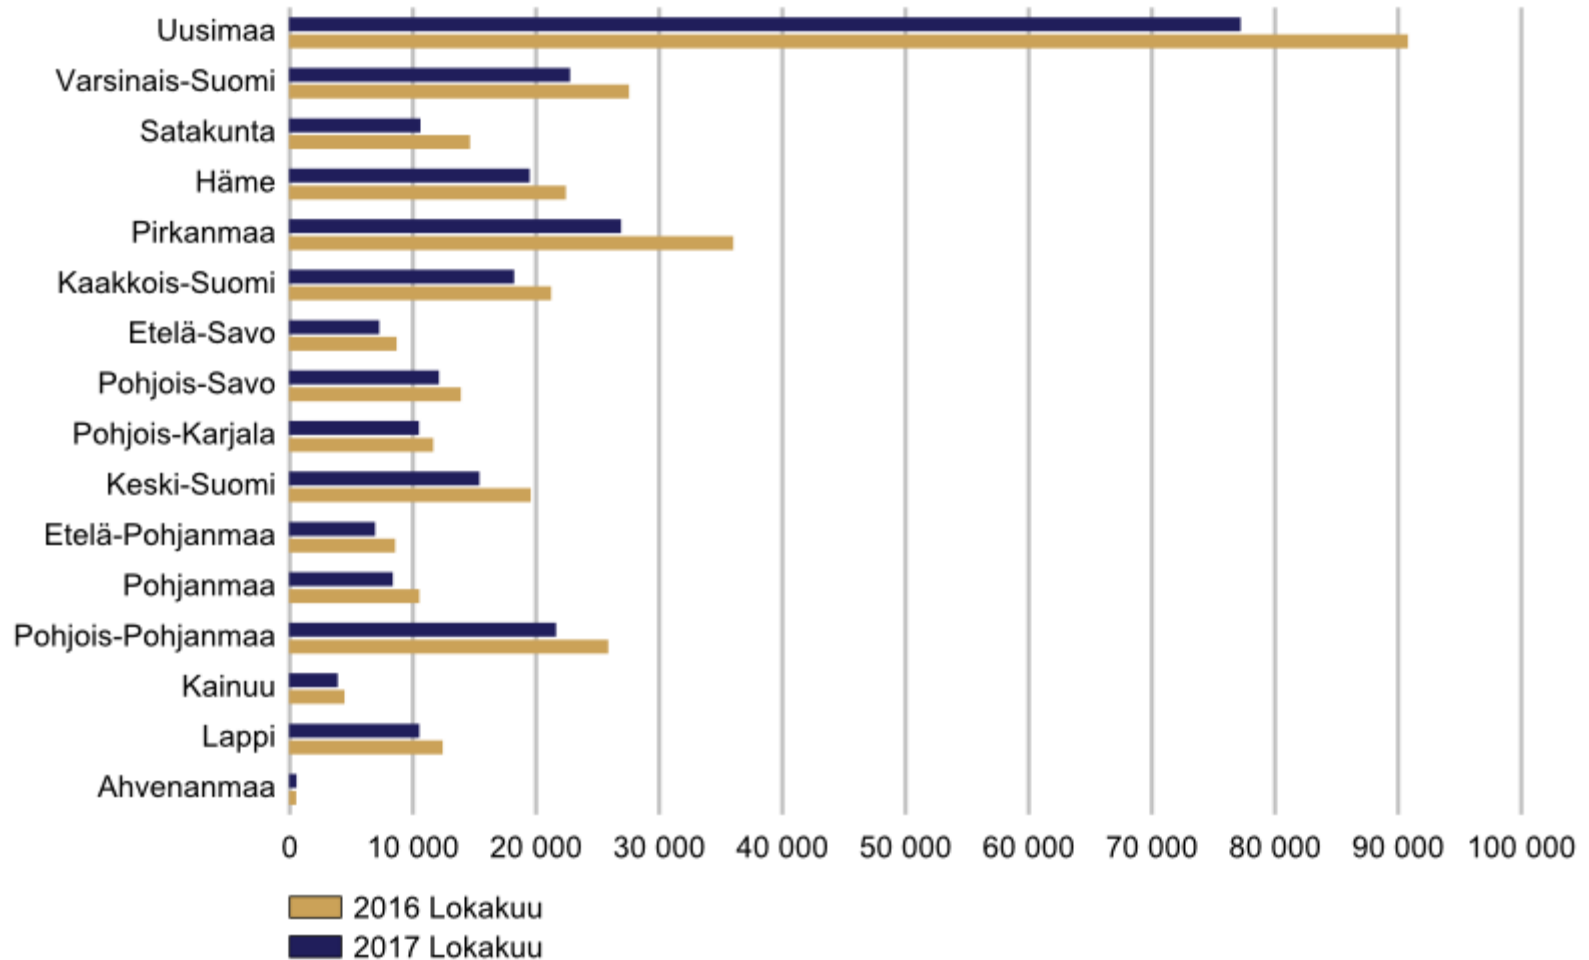

Työttömyysaste ELY-keskuksittain 31.10.2017

Työttömien työnhakijoiden osuus työvoimasta ELY-keskuksittain

Työttömien työnhakijoiden osuus työvoimasta kunnittain

TYÖTTÖMÄT TYÖNHAKIJAT

ELY-keskuksittain

TYÖTTÖMÄT TYÖNHAKIJAT IKÄRYHMÄN MUKAAN

Etelä-Savo

TYÖTTÖMÄT TYÖNHAKIJAT AMMATTIRYHMITÄIN

Etelä-Savo

Alle 25-vuotiaat työttömät työnhakijat Etelä-Savossa kuukauden lopussa vv. 2008, 2013 - 2017