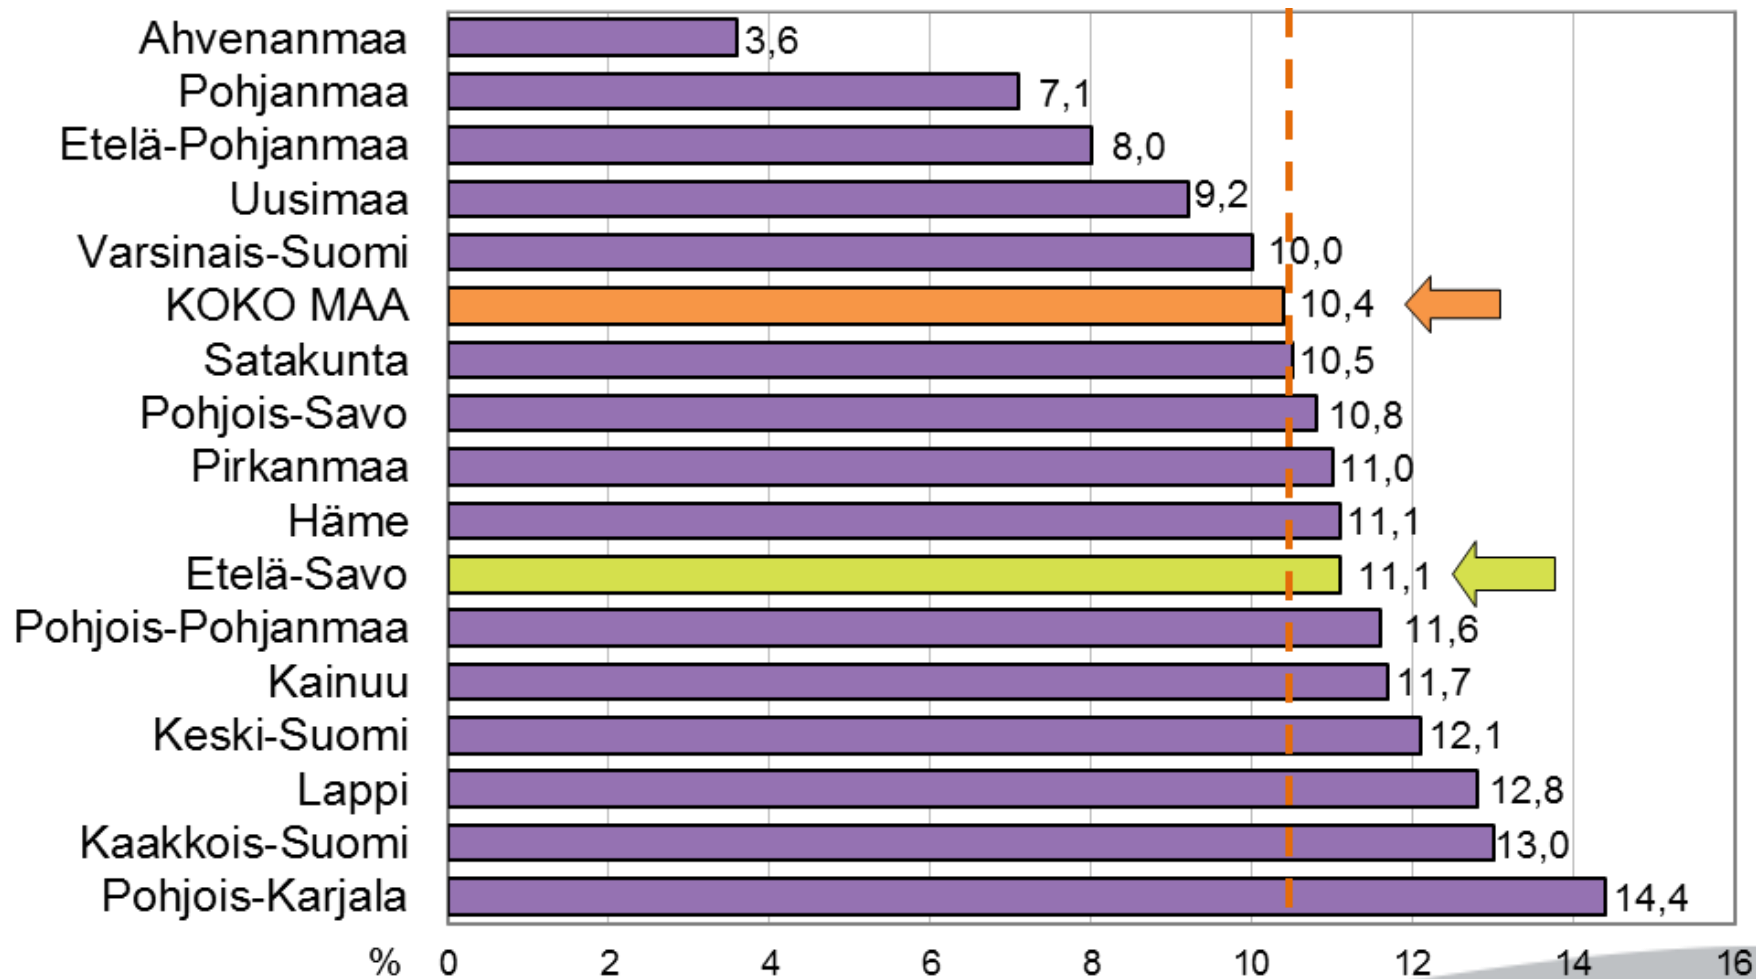

Työttömyysaste ELY-keskuksittain 31.10.2017

Työttömien työnhakijoiden osuus työvoimasta ELY-keskuksittain

Työttömien työnhakijoiden osuus työvoimasta kunnittain

TYÖTTÖMÄT TYÖNHAKIJAT

ELY-keskuksittain

TYÖTTÖMÄT TYÖNHAKIJAT IKÄRYHMÄN MUKAAN

Etelä-Savo

TYÖTTÖMÄT TYÖNHAKIJAT AMMATTIRYHMITÄIN

Etelä-Savo

Alle 25-vuotiaat työttömät työnhakijat Etelä-Savossa kuukauden lopussa vv. 2008, 2013 - 2017