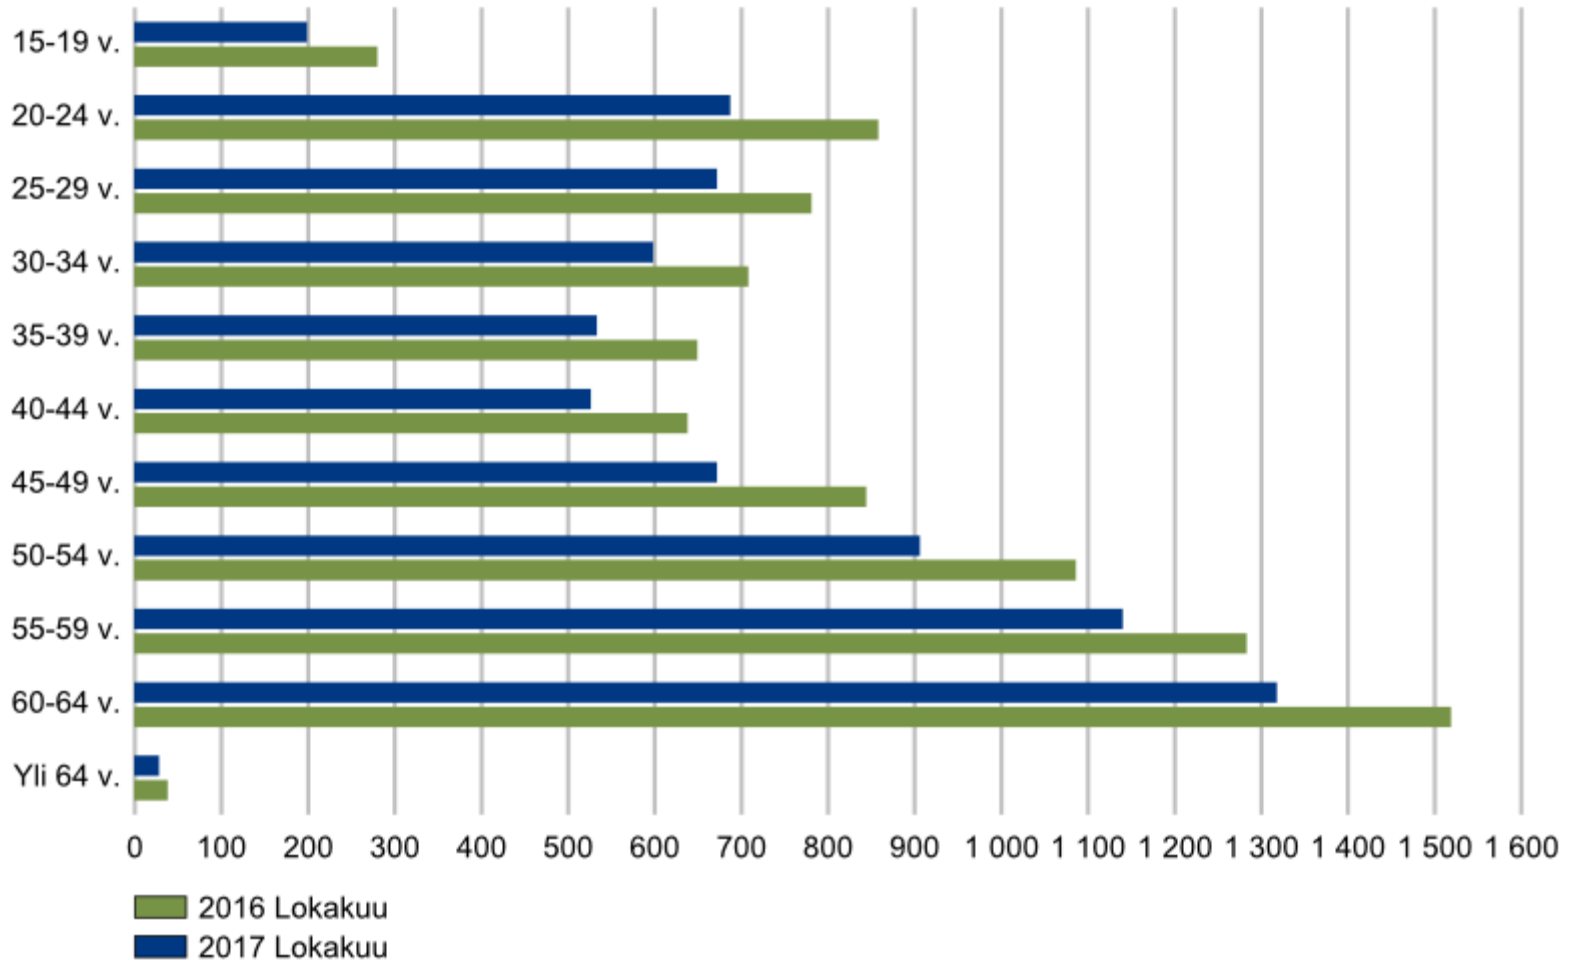

Työttömyysaste ELY-keskuksittain 31.10.2017

Työttömien työnhakijoiden osuus työvoimasta ELY-keskuksittain

Työttömien työnhakijoiden osuus työvoimasta kunnittain

TYÖTTÖMÄT TYÖNHAKIJAT

ELY-keskuksittain

TYÖTTÖMÄT TYÖNHAKIJAT IKÄRYHMÄN MUKAAN

Etelä-Savo

TYÖTTÖMÄT TYÖNHAKIJAT AMMATTIRYHMITÄIN

Etelä-Savo

Alle 25-vuotiaat työttömät työnhakijat Etelä-Savossa kuukauden lopussa vv. 2008, 2013 - 2017