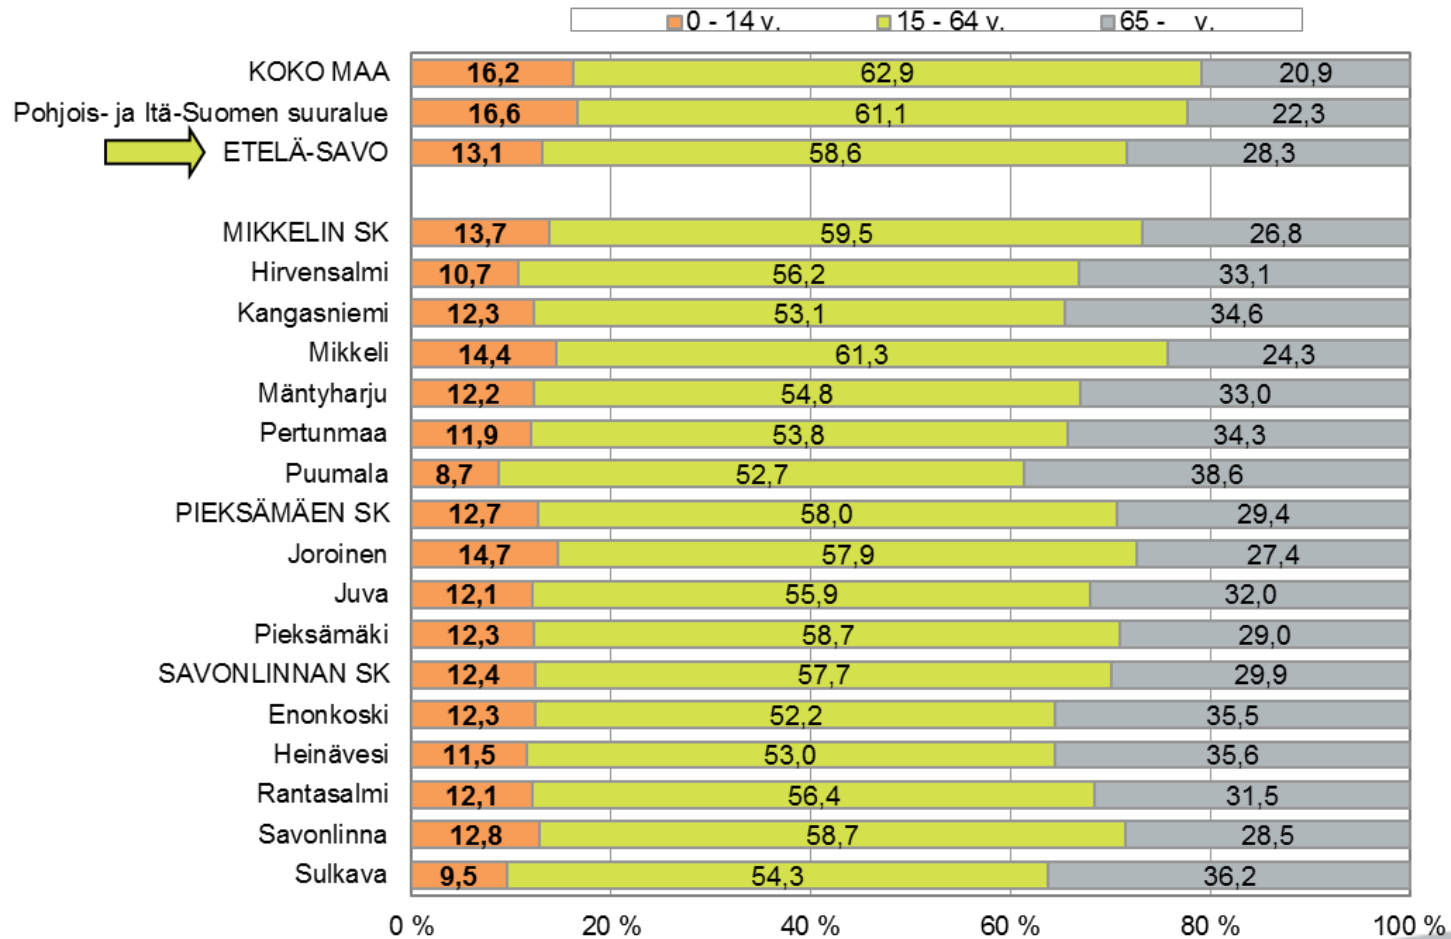

# Väestö ikäryhmittäin, kunnittain ja seutukunnittain Etelä-Savossa, %-osuudet 31.12.2016, 1.1.2017 aluejako

# Väestö ikäryhmittäin, kunnittain ja seutukunnittain Etelä-Savossa, 31.12.2016, 1.1.2017 aluejako

	<b>Ikäluokat yhteensä</b>	<b>0 - 14</b>	<b>15 - 64</b>	<b>65 -</b>
KOKO MAA	5 503 297	894 178	3 459 144	1 149 975
Pohjois- ja Itä-Suomen suuralue	1 296 023	214 671	792 317	289 035
<b>ETELÄ-SAVO</b>	<b>148 975</b>	<b>19 525</b>	<b>87 315</b>	<b>42 135</b>
<b>Mikkelin seutukunta</b>	<b>72 521</b>	<b>9 962</b>	<b>43 140</b>	<b>19 419</b>
Hirvensalmi	2 274	244	1 277	753
Kangasniemi	5 603	688	2 976	1 939
Mikkeli	54 517	7 876	33 405	13 236
Mäntyharju	6 097	745	3 339	2 013
Pertunmaa	1 796	214	966	616
Puumala	2 234	195	1 177	862
<b>Pieksämäen seutukunta</b>	<b>29 935</b>	<b>3 788</b>	<b>17 354</b>	<b>8 793</b>
Joroinen	5 039	740	2 918	1 381
Juva	6 421	776	3 591	2 054
Pieksämäki	18 475	2 272	10 845	5 358
<b>Savonlinnan seutukunta</b>	<b>46 519</b>	<b>5 775</b>	<b>26 821</b>	<b>13 923</b>
Enonkoski	1 453	179	758	516
Heinävesi	3 514	403	1 861	1 250
Rantasalmi	3 649	440	2 058	1 151
Savonlinna	35 242	4 500	20 700	10 042
Sulkava	2 661	253	1 444	964