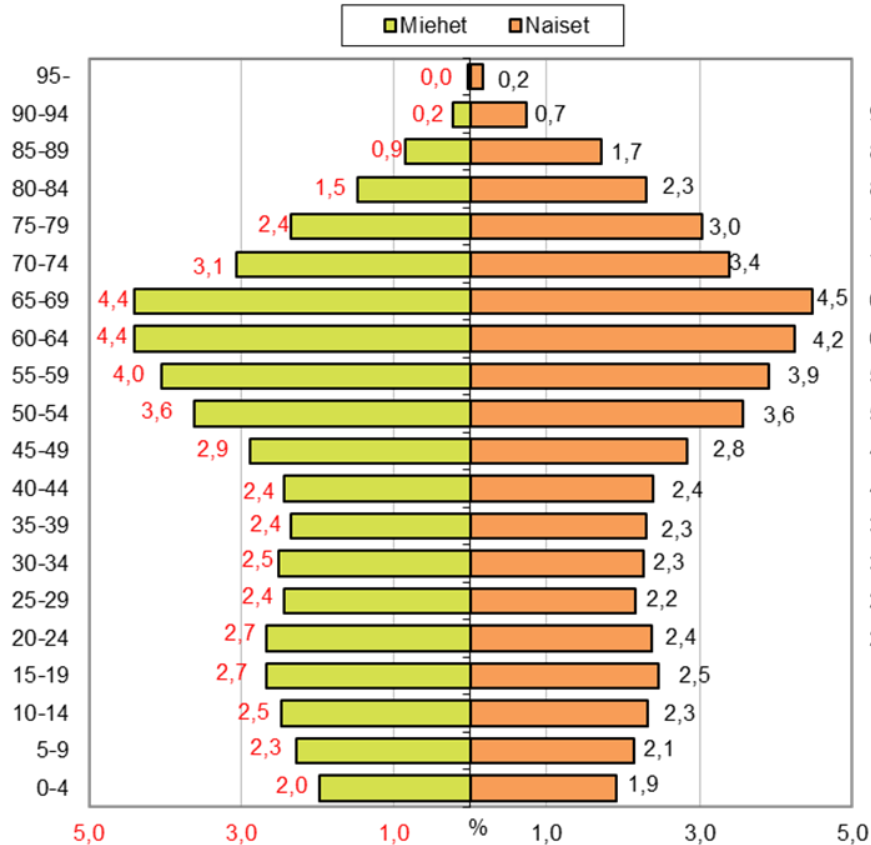

Väestön ikä- ja sukupuolirakenne Etelä-Savon maakunnassa ja koko maassa, %-osuudet 31.12.2016, 1.1.2017 aluejako

Väestön ikä- ja sukupuolirakenne Etelä-Savossa, %-osuudet, 31.12.2016

Väestön ikä- ja sukupuolirakenne koko maassa, %-osuudet, 31.12.2016

Väestön ikä- ja sukupuolirakenne Etelä-Savossa seutukunnittain, %-osuudet 31.12.2016, 1.1.2017 aluejako

Väestön ikä- ja sukupuolirakenne Mikkelin seutukunnassa, %-osuudet, 31.12.2016

Väestön ikä- ja sukupuolirakenne Pieksämäen seutukunnassa, %-osuudet, 31.12.2016