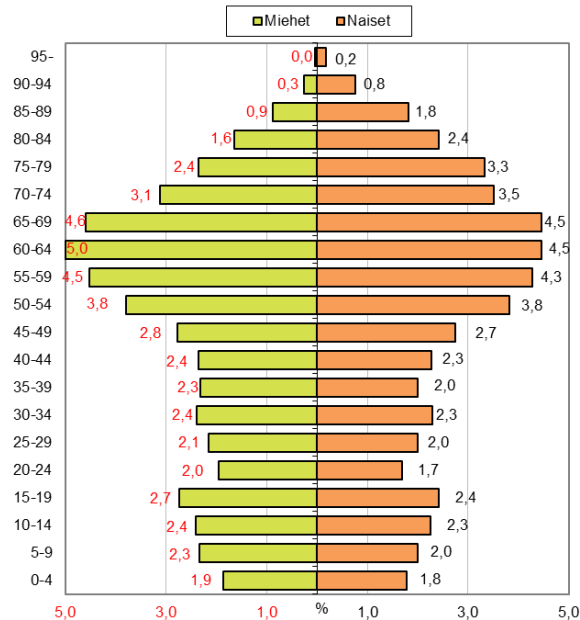

Väestön ikä- ja sukupuolirakenne Etelä-Savon maakunnassa ja koko maassa, %-osuudet 31.12.2016, 1.1.2017 aluejako

Väestön ikä- ja sukupuolirakenne Etelä-Savossa, %-osuudet, 31.12.2016

Väestön ikä- ja sukupuolirakenne koko maassa, %-osuudet, 31.12.2016

Väestön ikä- ja sukupuolirakenne Etelä-Savossa seutukunnittain, %-osuudet 31.12.2016, 1.1.2017 aluejako

Väestön ikä- ja sukupuolirakenne Mikkelin seutukunnassa, %-osuudet, 31.12.2016

Väestön ikä- ja sukupuolirakenne Pieksämäen seutukunnassa, %-osuudet, 31.12.2016