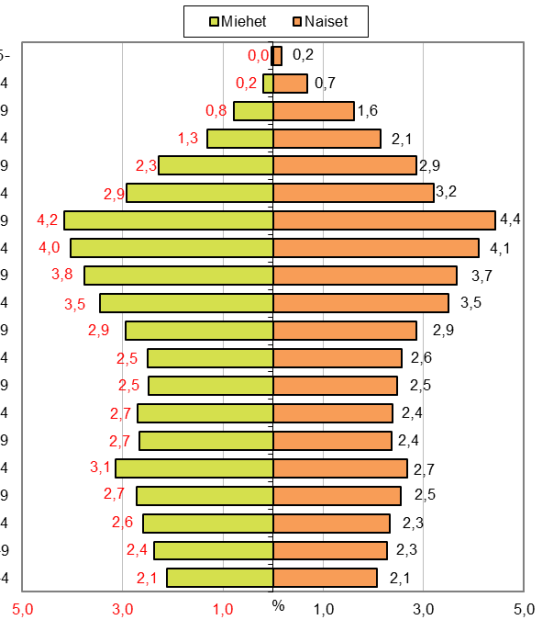

Väestön ikä- ja sukupuolirakenne Etelä-Savon maakunnassa ja koko maassa, %-osuudet 31.12.2016, 1.1.2017 aluejako

Väestön ikä- ja sukupuolirakenne Etelä-Savossa, %-osuudet, 31.12.2016

Väestön ikä- ja sukupuolirakenne koko maassa, %-osuudet, 31.12.2016

Väestön ikä- ja sukupuolirakenne Etelä-Savossa seutukunnittain, %-osuudet 31.12.2016, 1.1.2017 aluejako

Väestön ikä- ja sukupuolirakenne Mikkelin seutukunnassa, %-osuudet, 31.12.2016

Väestön ikä- ja sukupuolirakenne Pieksämäen seutukunnassa, %-osuudet, 31.12.2016