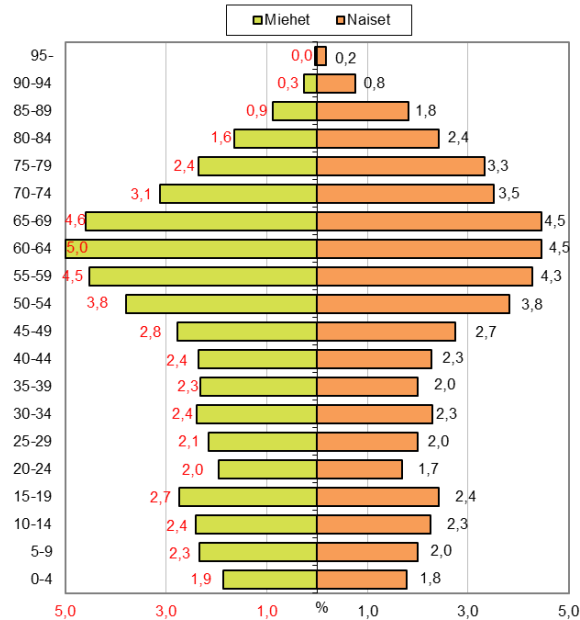

Väestön ikä- ja sukupuolirakenne Etelä-Savon maakunnassa ja koko maassa, %-osuudet 31.12.2016, 1.1.2017 aluejako

Väestön ikä- ja sukupuolirakenne Etelä-Savossa, %-osuudet, 31.12.2016

Väestön ikä- ja sukupuolirakenne koko maassa, %-osuudet, 31.12.2016

Väestön ikä- ja sukupuolirakenne Etelä-Savossa seutukunnittain, %-osuudet 31.12.2016, 1.1.2017 aluejako

Väestön ikä- ja sukupuolirakenne Mikkelin seutukunnassa, %-osuudet, 31.12.2016

Väestön ikä- ja sukupuolirakenne Pieksämäen seutukunnassa, %-osuudet, 31.12.2016