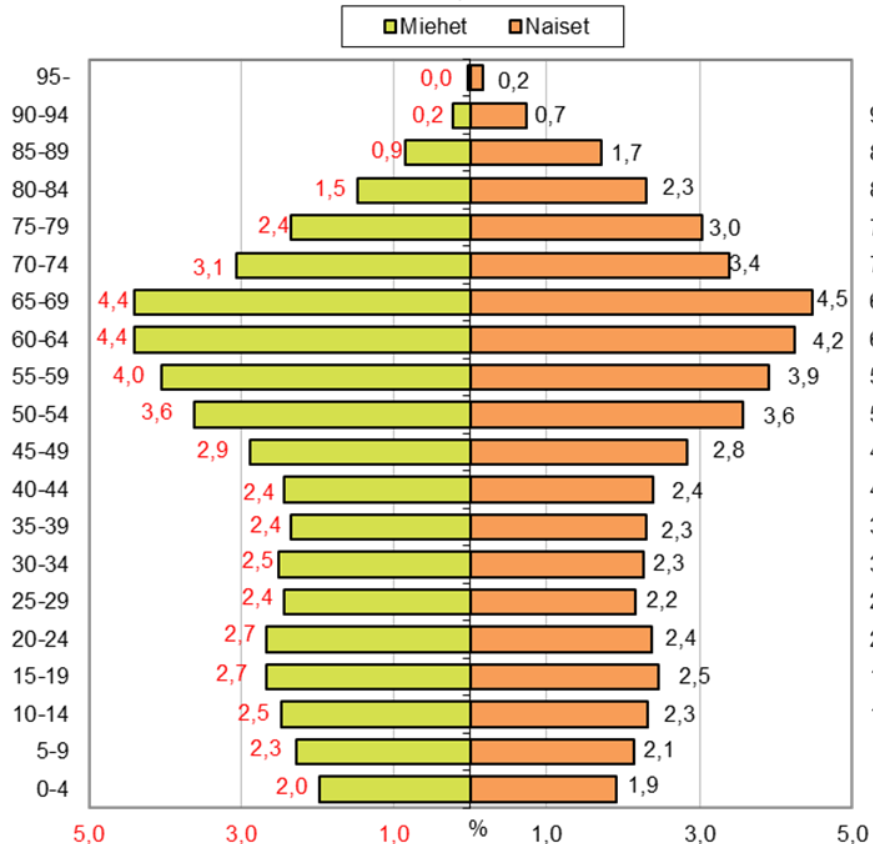

Väestön ikä- ja sukupuolirakenne Etelä-Savon maakunnassa ja koko maassa, %-osuudet 31.12.2016, 1.1.2017 aluejako

Väestön ikä- ja sukupuolirakenne Etelä-Savossa, %-osuudet, 31.12.2016

Väestön ikä- ja sukupuolirakenne koko maassa, %-osuudet, 31.12.2016

Väestön ikä- ja sukupuolirakenne Etelä-Savossa seutukunnittain, %-osuudet 31.12.2016, 1.1.2017 aluejako

Väestön ikä- ja sukupuolirakenne Mikkelin seutukunnassa, %-osuudet, 31.12.2016

Väestön ikä- ja sukupuolirakenne Pieksämäen seutukunnassa, %-osuudet, 31.12.2016