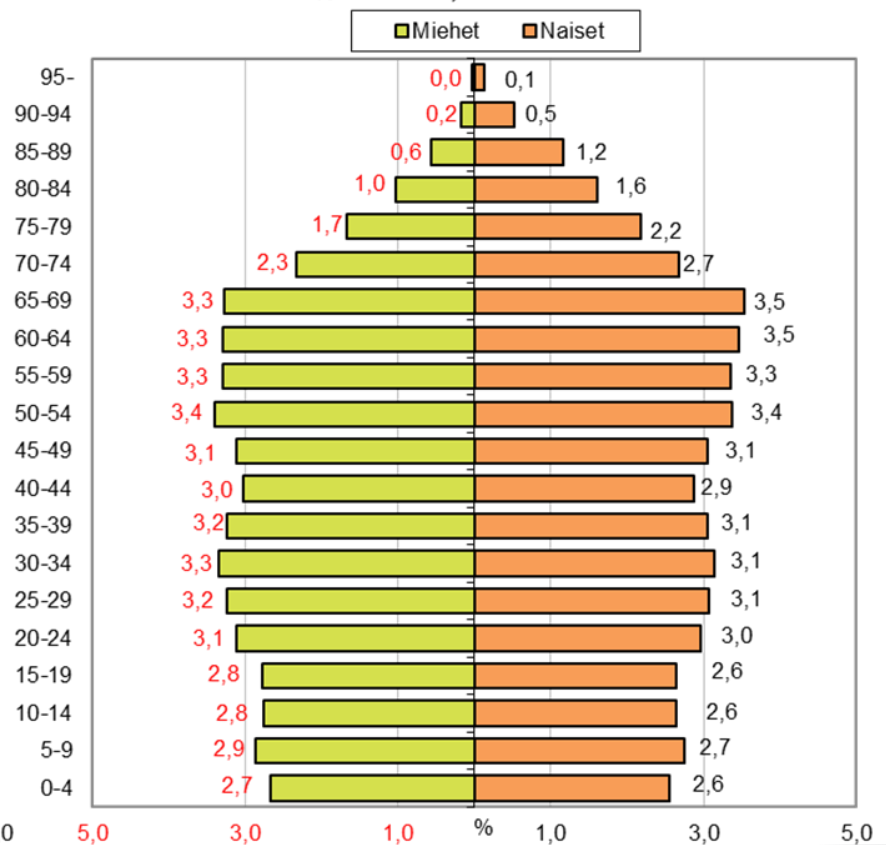

Väestön ikä- ja sukupuolirakenne Etelä-Savon maakunnassa ja koko maassa, %-osuudet 31.12.2016, 1.1.2017 aluejako

Väestön ikä- ja sukupuolirakenne Etelä-Savossa, %-osuudet, 31.12.2016

Väestön ikä- ja sukupuolirakenne koko maassa, %-osuudet, 31.12.2016

Väestön ikä- ja sukupuolirakenne Etelä-Savossa seutukunnittain, %-osuudet 31.12.2016, 1.1.2017 aluejako

Väestön ikä- ja sukupuolirakenne Mikkelin seutukunnassa, %-osuudet, 31.12.2016

Väestön ikä- ja sukupuolirakenne Pieksämäen seutukunnassa, %-osuudet, 31.12.2016