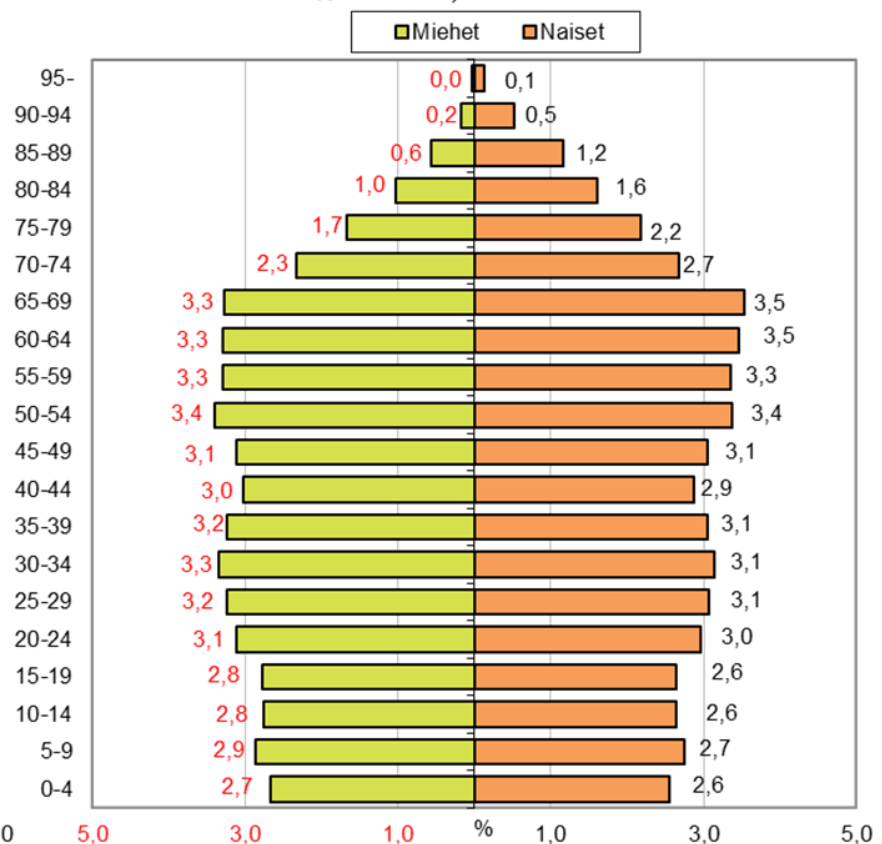

Väestön ikä- ja sukupuolirakenne Etelä-Savon maakunnassa ja koko maassa, %-osuudet 31.12.2016, 1.1.2017 aluejako

Väestön ikä- ja sukupuolirakenne Etelä-Savossa, %-osuudet, 31.12.2016

Väestön ikä- ja sukupuolirakenne koko maassa, %-osuudet, 31.12.2016

Väestön ikä- ja sukupuolirakenne Etelä-Savossa seutukunnittain, %-osuudet 31.12.2016, 1.1.2017 aluejako

Väestön ikä- ja sukupuolirakenne Mikkelin seutukunnassa, %-osuudet, 31.12.2016

Väestön ikä- ja sukupuolirakenne Pieksämäen seutukunnassa, %-osuudet, 31.12.2016