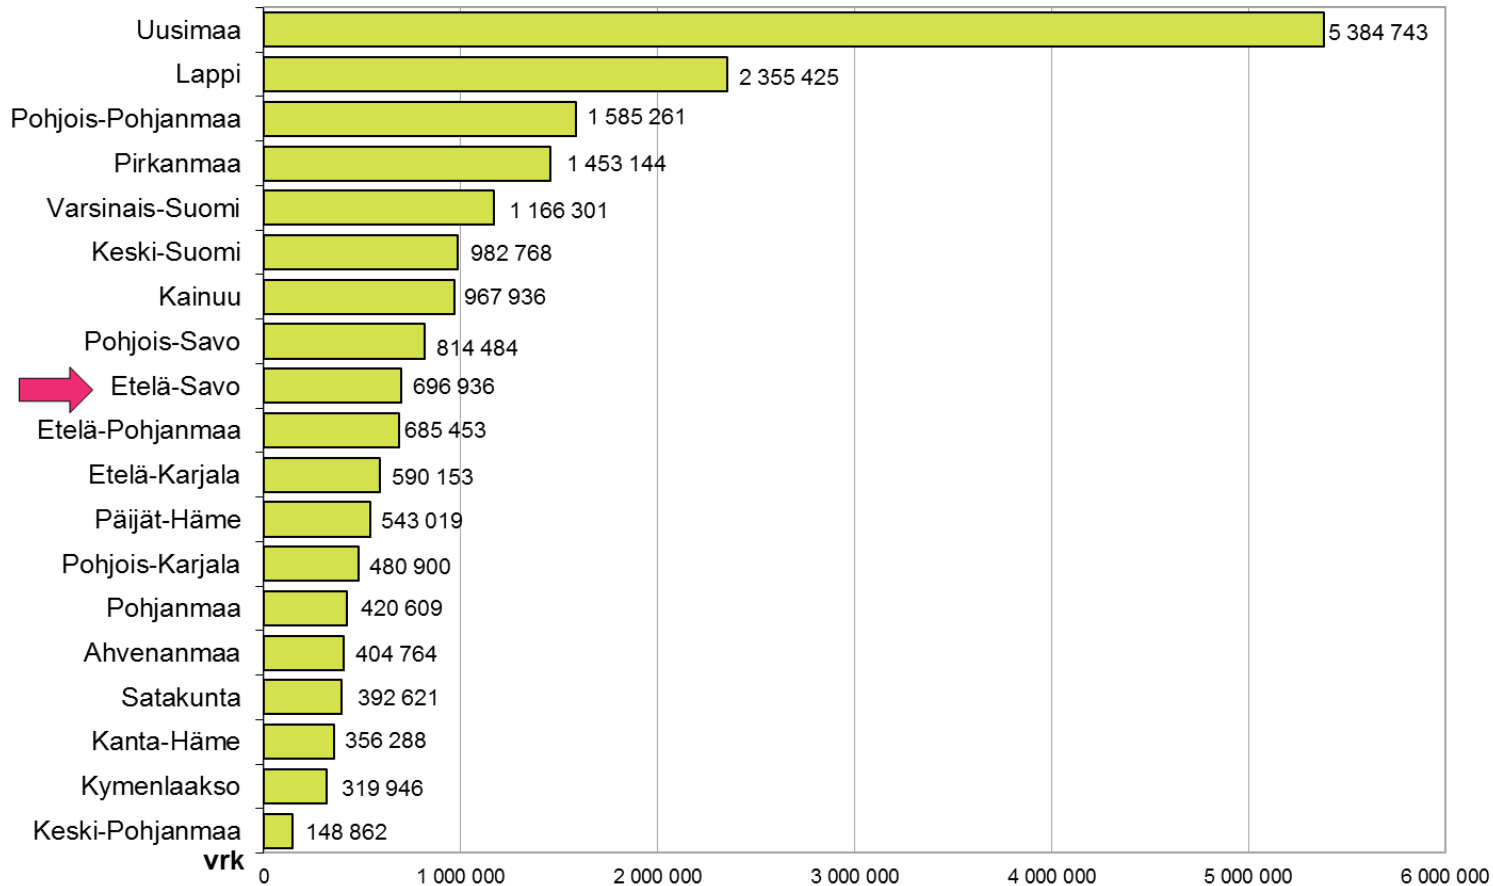

## Matkailijoiden rekisteröidyt yöpymisvuorokaudet maakunnittain 01-12/2015\*

## Yöpymisvuorokaudet kuukausittain 2015\*

(\* Itä-Suomi: Etelä-Savo, Pohjois-Savo, Pohjois-Karjala, Kainuu + **Etelä-Karjala**)

Sisältää kaikki majoitusliikkeet joissa on vähintään 20 vuodepaikkaa tai sähköpistokkeella varustettua matkailuvaunupaikkaa.