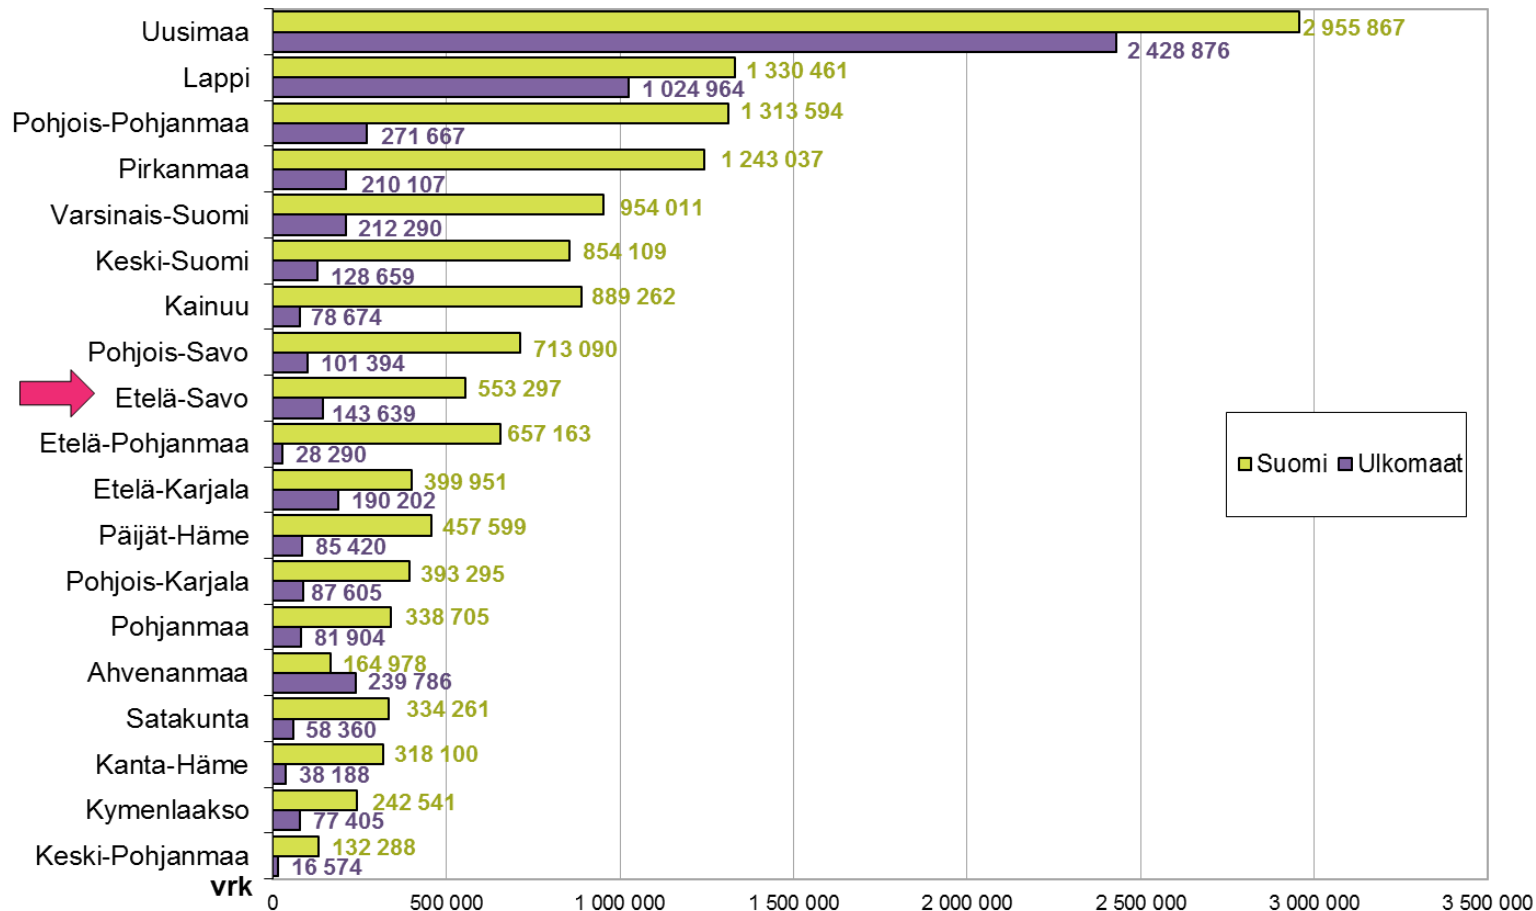

## Matkailijoiden rekisteröidyt yöpymisvuorokaudet maakunnittain 01-12/2015\*

## Yöpymisvuorokaudet kuukausittain 2015\*

(\* Itä-Suomi: Etelä-Savo, Pohjois-Savo, Pohjois-Karjala, Kainuu + **Etelä-Karjala**)

Sisältää kaikki majoitusliikkeet joissa on vähintään 20 vuodepaikkaa tai sähköpistokkeella varustettua matkailuvaunupaikkaa.