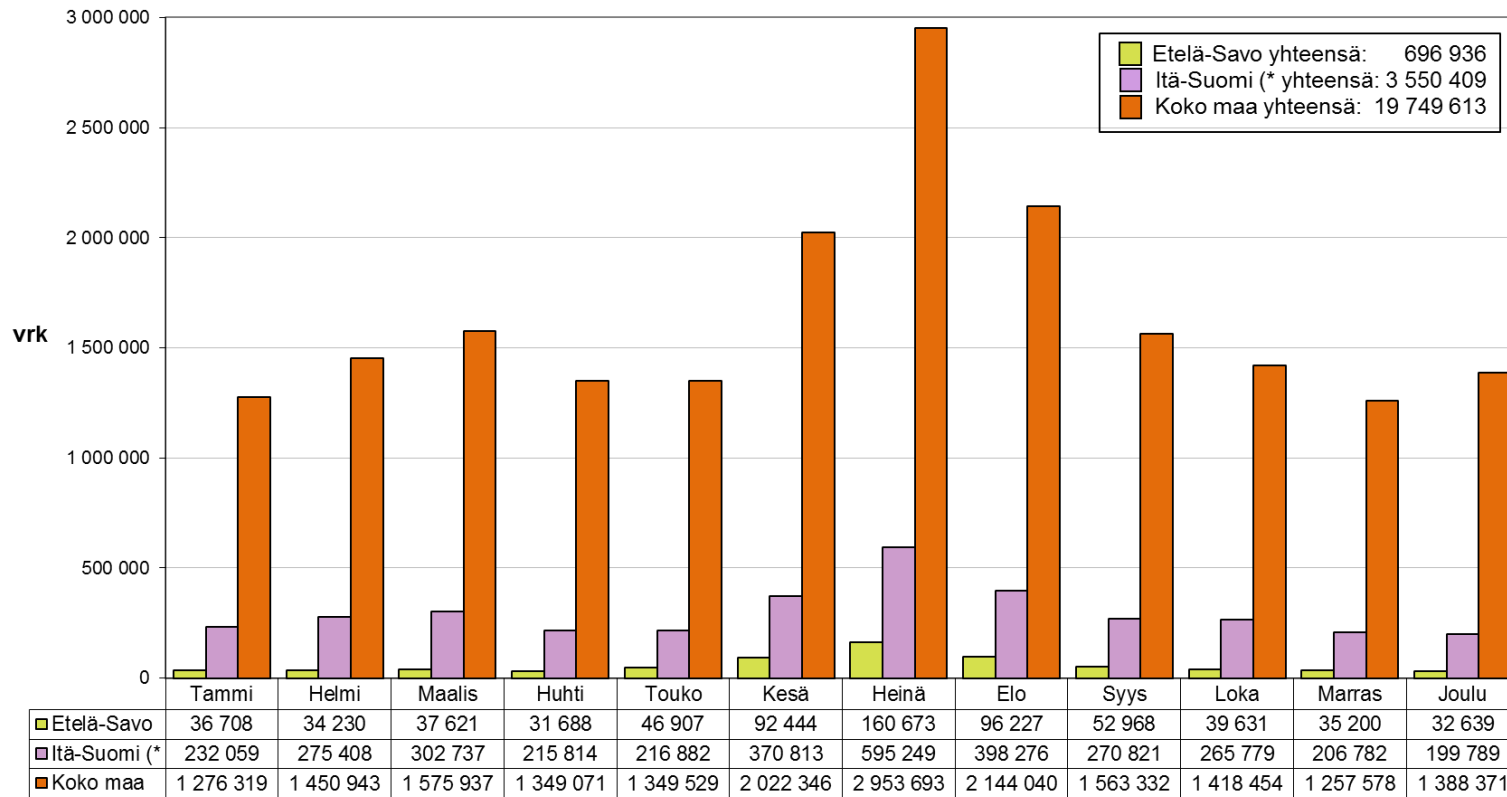

## Matkailijoiden rekisteröidyt yöpymisvuorokaudet maakunnittain 01-12/2015\*

## Yöpymisvuorokaudet kuukausittain 2015\*

(\* Itä-Suomi: Etelä-Savo, Pohjois-Savo, Pohjois-Karjala, Kainuu + **Etelä-Karjala**)

Sisältää kaikki majoitusliikkeet joissa on vähintään 20 vuodepaikkaa tai sähköpistokkeella varustettua matkailuvaunupaikkaa.