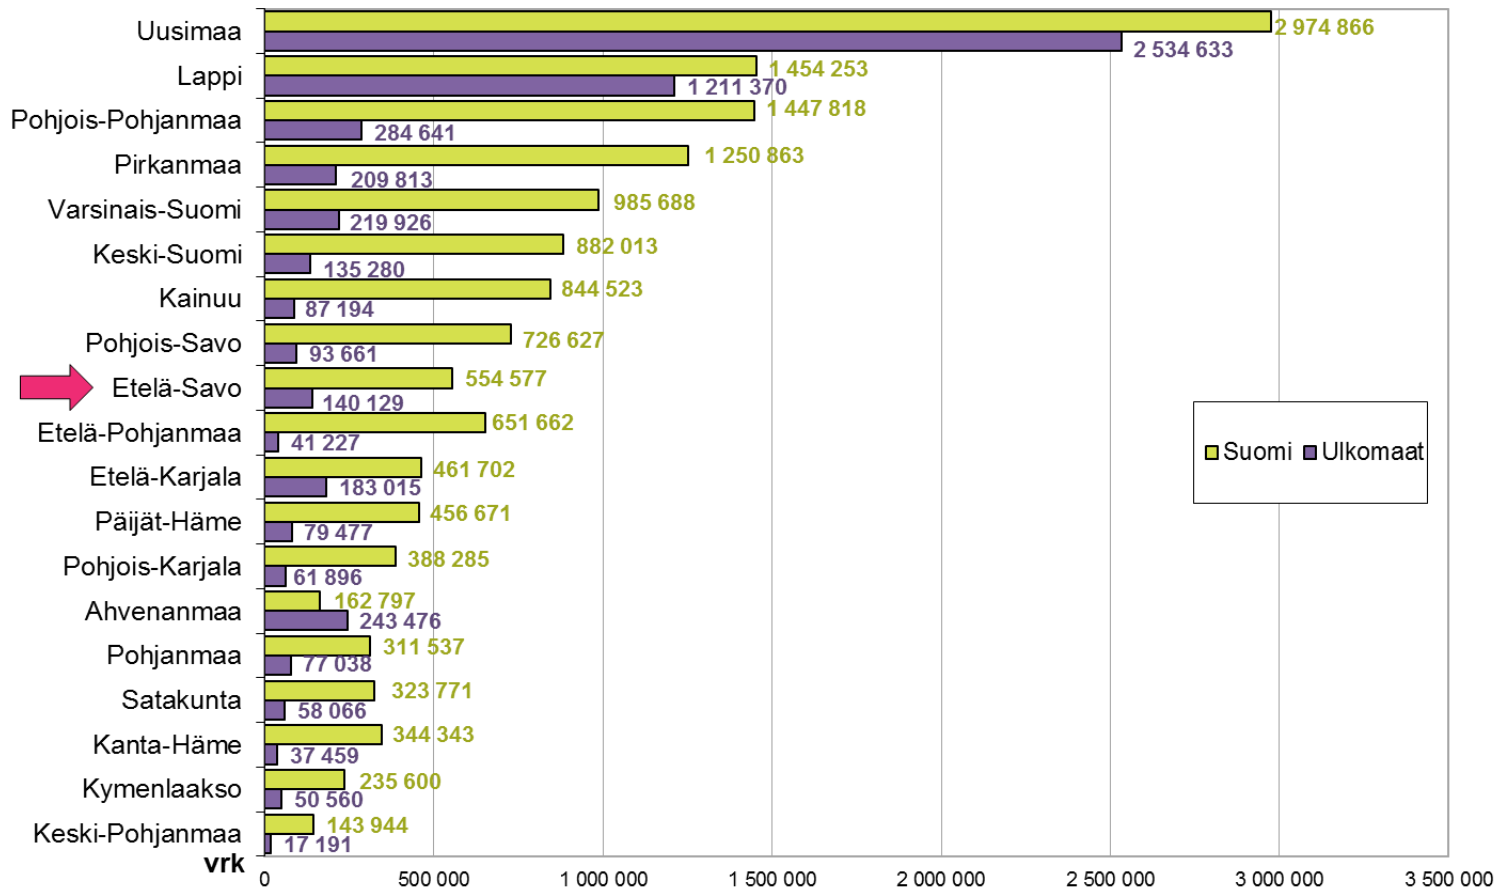

Matkailijoiden rekisteröidyt yöpymisvuorokaudet maakunnittain 01-12/2016*

Matkailijoiden rekisteröidyt yöpymisvuorokaudet maakunnittain 01-12/2016*

Yöpymisvuorokaudet kuukausittain 05/2015* - 12/2016*

(* Itä-Suomi: Etelä-Savo, Pohjois-Savo, Pohjois-Karjala, Kainuu + Etelä-Karjala)

Sisältää kaikki majoitusliikkeet joissa on vähintään 20 vuodepaikkaa tai sähköpistokeella varustettua matkailuunupaikkaa.