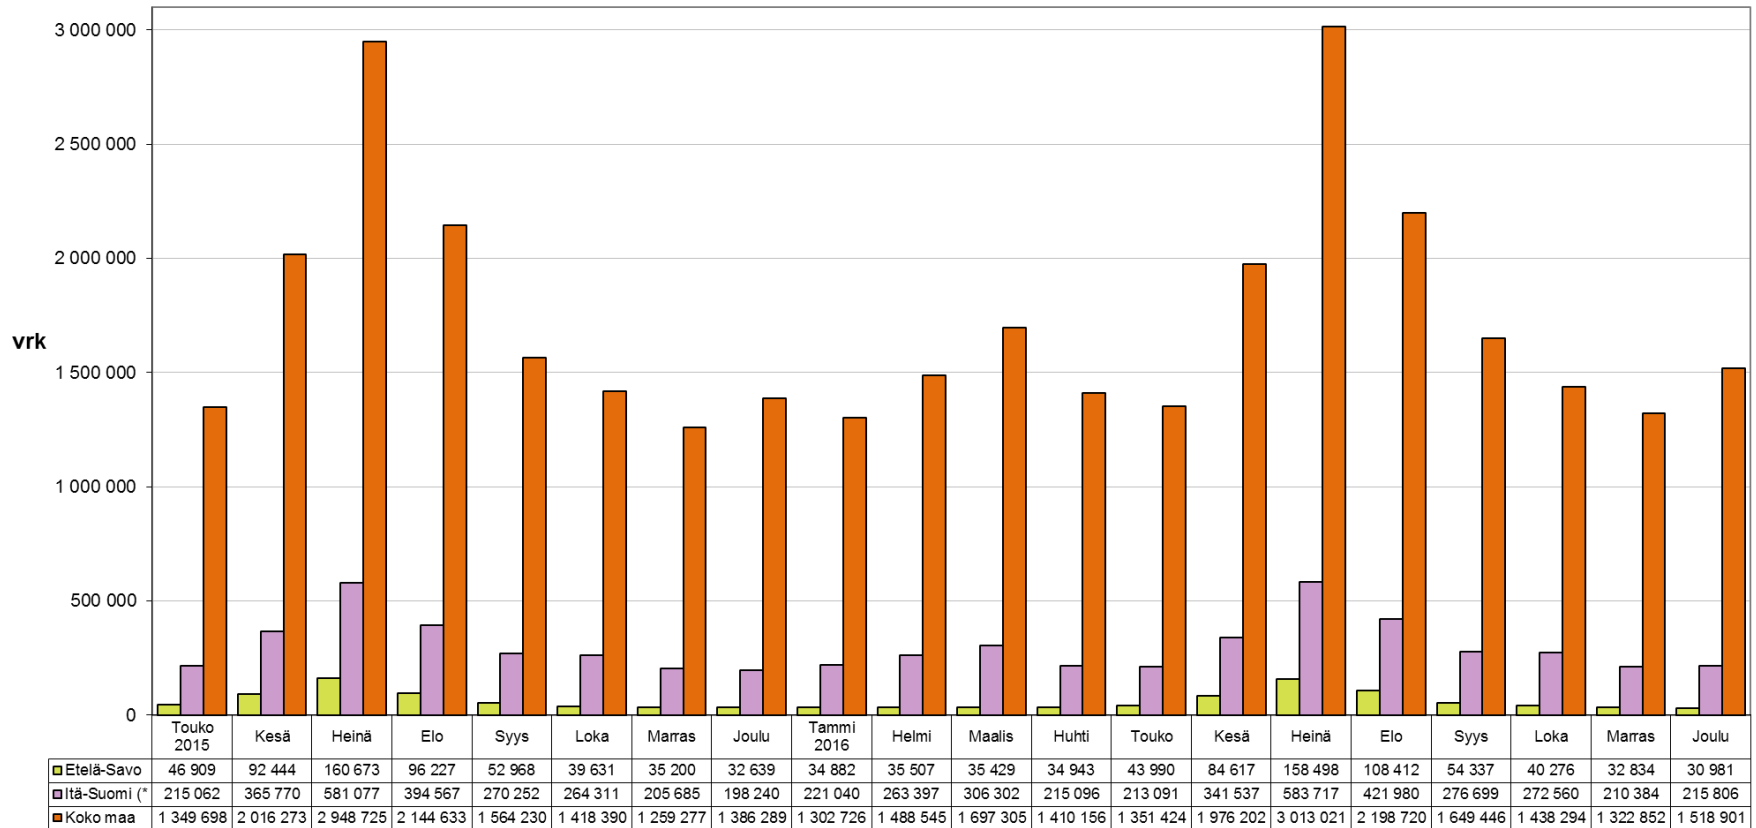

Matkailijoiden rekisteröidyt yöpymisvuorokaudet maakunnittain 01-12/2016*

Matkailijoiden rekisteröidyt yöpymisvuorokaudet maakunnittain 01-12/2016*

Yöpymisvuorokaudet kuukausittain 05/2015* - 12/2016*

(* Itä-Suomi: Etelä-Savo, Pohjois-Savo, Pohjois-Karjala, Kainuu + Etelä-Karjala)