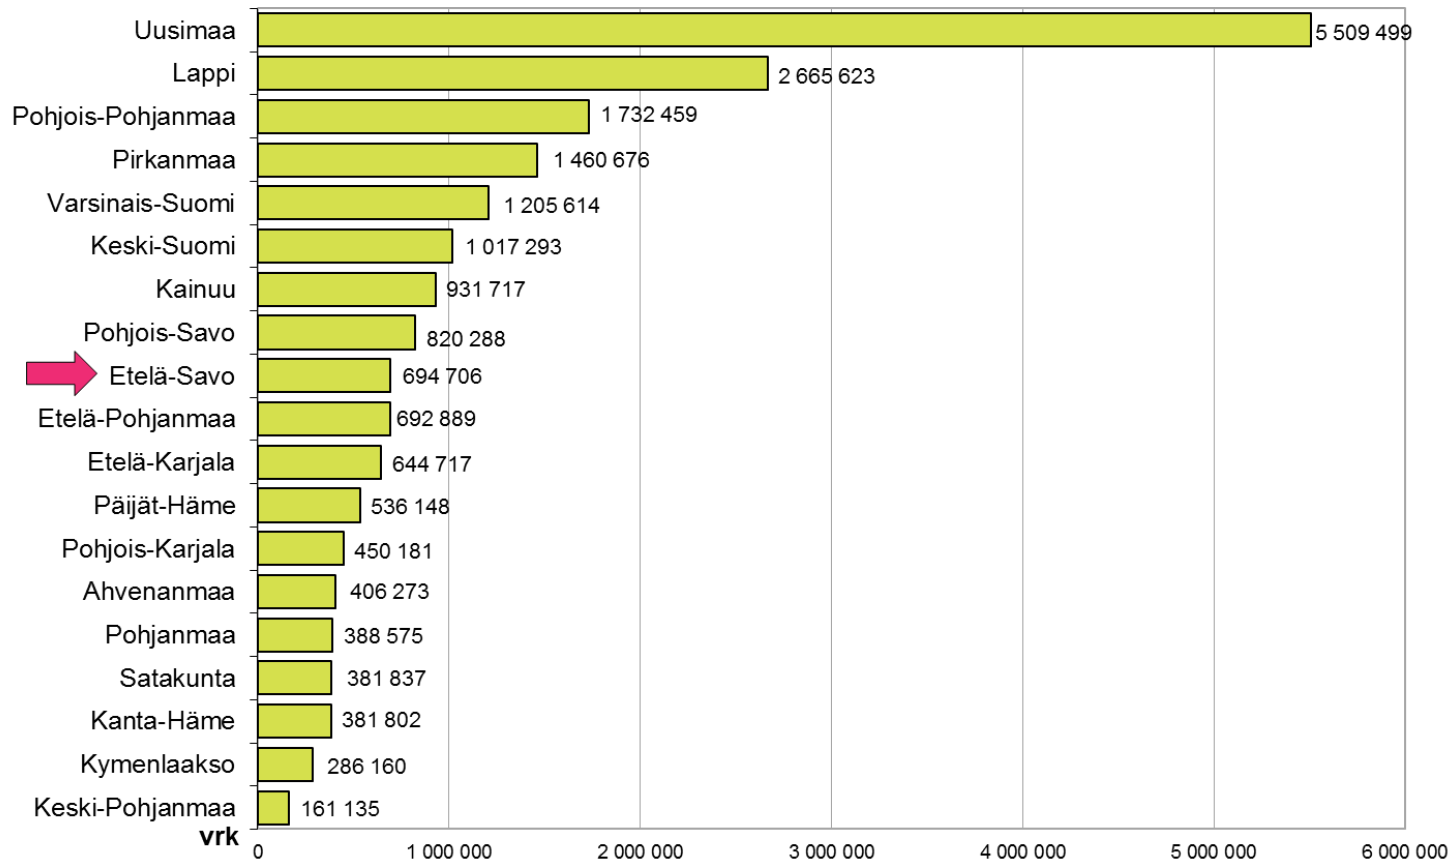

Matkailijoiden rekisteröidyt yöpymisvuorokaudet maakunnittain 01-12/2016*

Matkailijoiden rekisteröidyt yöpymisvuorokaudet maakunnittain 01-12/2016*

Yöpymisvuorokaudet kuukausittain 05/2015* - 12/2016*

(* Itä-Suomi: Etelä-Savo, Pohjois-Savo, Pohjois-Karjala, Kainuu + Etelä-Karjala)