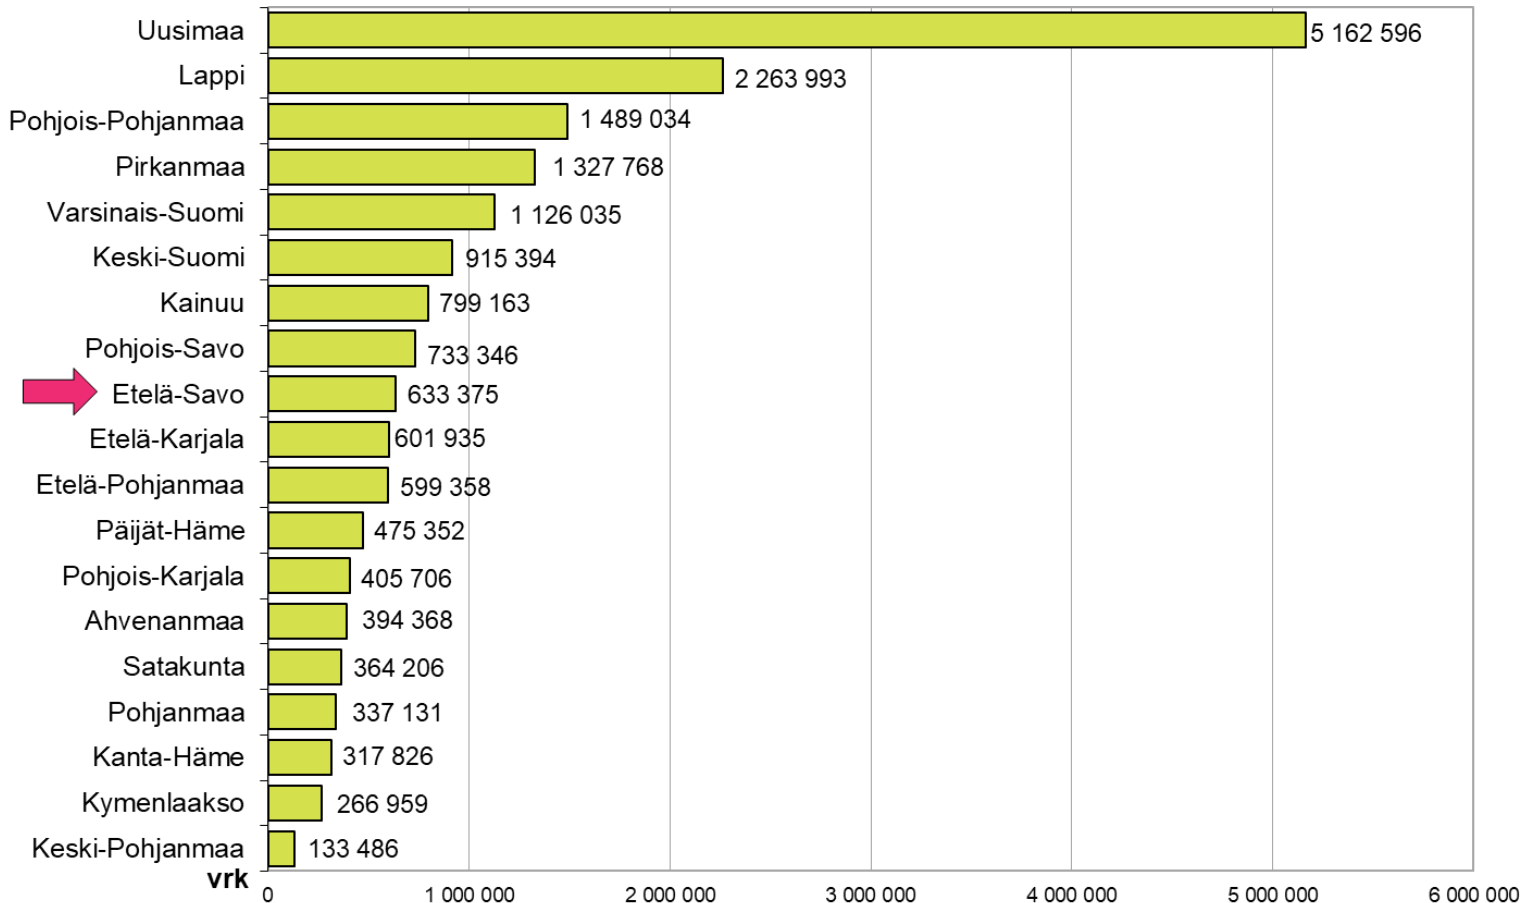

Matkailijoiden rekisteröidyt yöpymisvuorokaudet maakunnittain 01-10/2017*

Matkailijoiden rekisteröidyt yöpymisvuorokaudet maakunnittain 01-10/2017*

Yöpymisvuorokaudet kuukausittain 01/2016 - 10/2017*

(* Itä-Suomi: Etelä-Savo, Pohjois-Savo, Pohjois-Karjala, Kainuu + Etelä-Karjala)

Sisältää kaikki majoitusliikkeet joissa on vähintään 20 vuodepaikkaa tai sähköpistokkeella varustettua matkailuvaunupaikkaa.