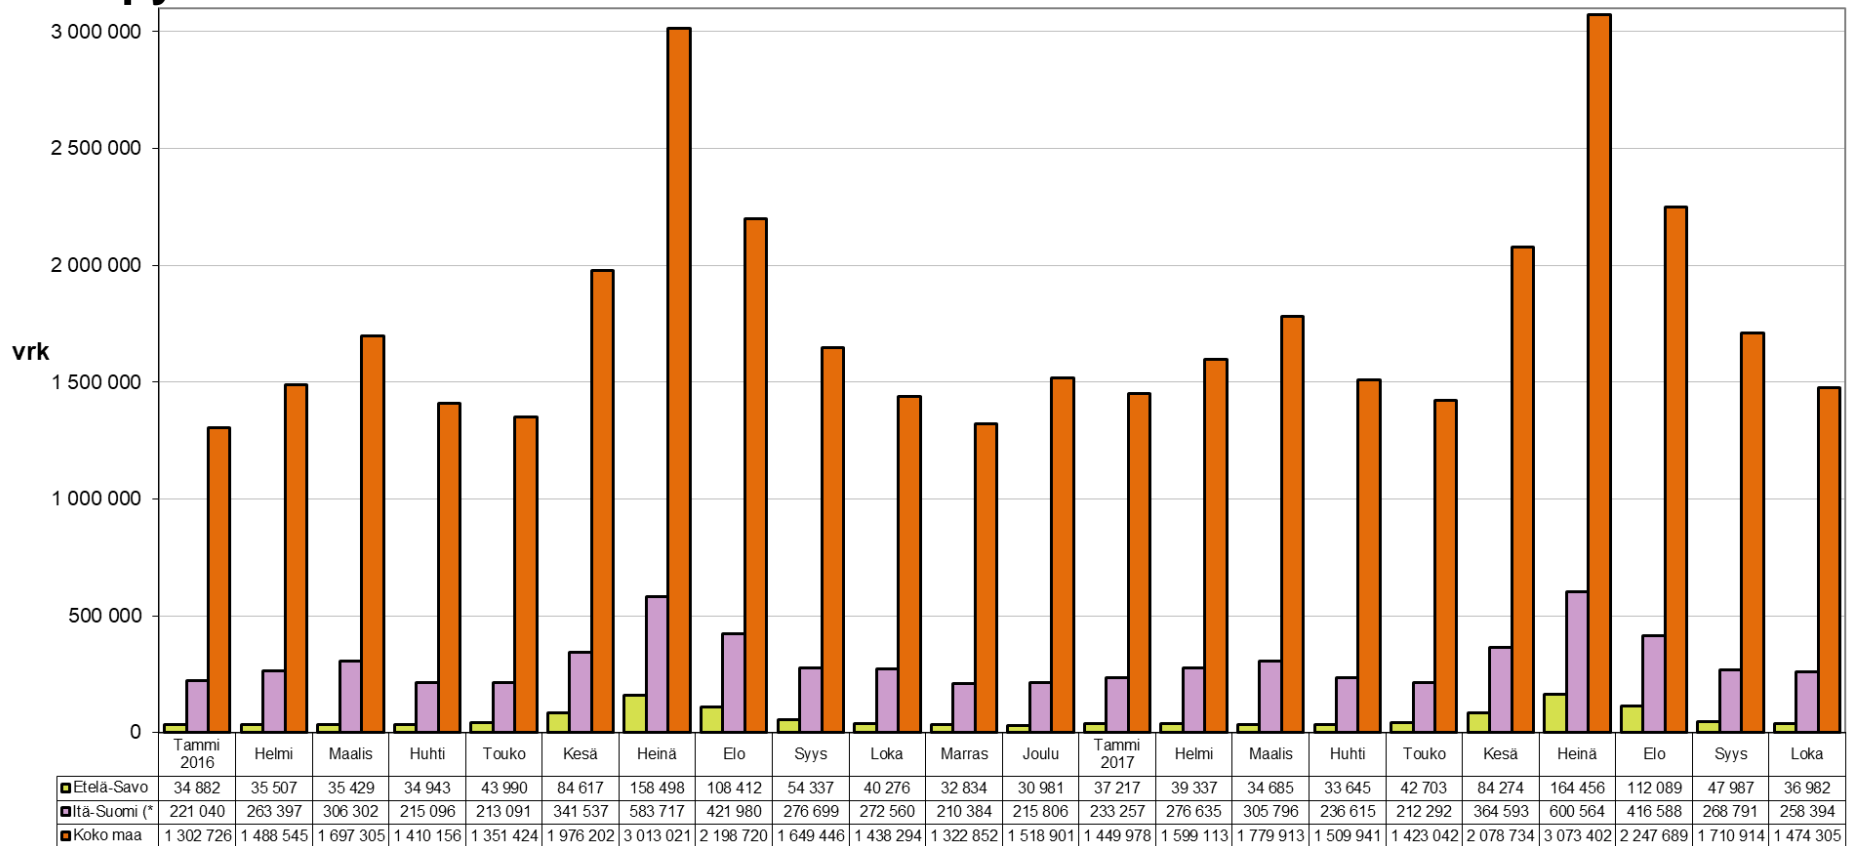

Matkailijoiden rekisteröidyt yöpymisvuorokaudet maakunnittain 01-10/2017*

Matkailijoiden rekisteröidyt yöpymisvuorokaudet maakunnittain 01-10/2017*

Yöpymisvuorokaudet kuukausittain 01/2016 - 10/2017*

(* Itä-Suomi: Etelä-Savo, Pohjois-Savo, Pohjois-Karjala, Kainuu + Etelä-Karjala)

Sisältää kaikki majoitusliikkeet joissa on vähintään 20 vuodepaikkaa tai sähköpistokkeella varustettua matkailuvaunupaikkaa.