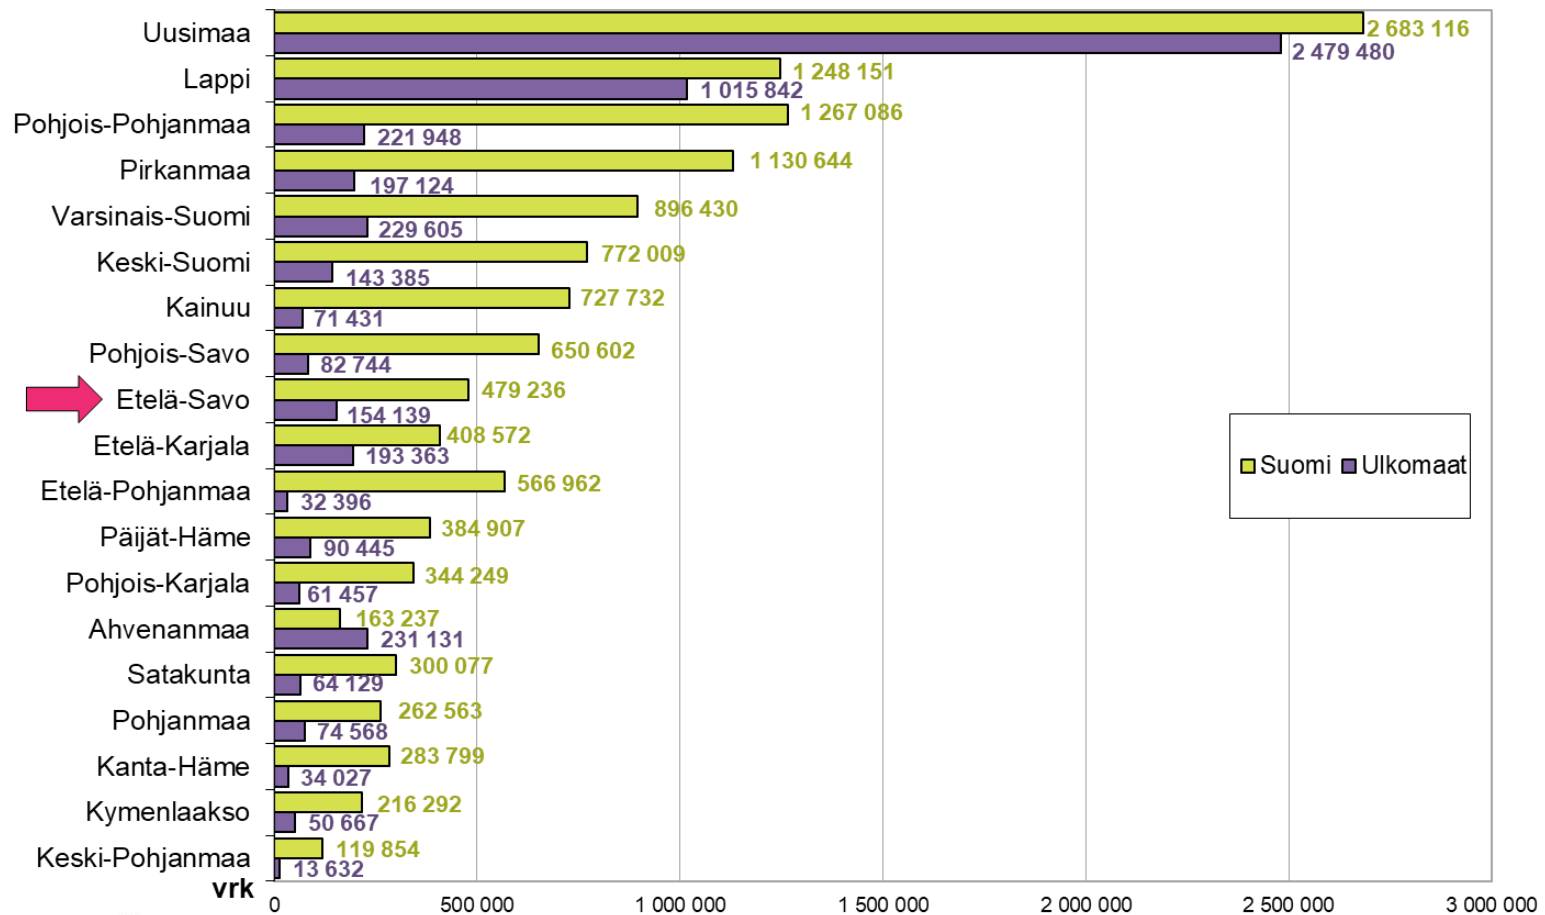

Matkailijoiden rekisteröidyt yöpymisvuorokaudet maakunnittain 01-10/2017*

Matkailijoiden rekisteröidyt yöpymisvuorokaudet maakunnittain 01-10/2017*

Yöpymisvuorokaudet kuukausittain 01/2016 - 10/2017*

(* Itä-Suomi: Etelä-Savo, Pohjois-Savo, Pohjois-Karjala, Kainuu + Etelä-Karjala)

Sisältää kaikki majoitusliikkeet joissa on vähintään 20 vuodepaikkaa tai sähköpistokkeella varustettua matkailuvaunupaikkaa.