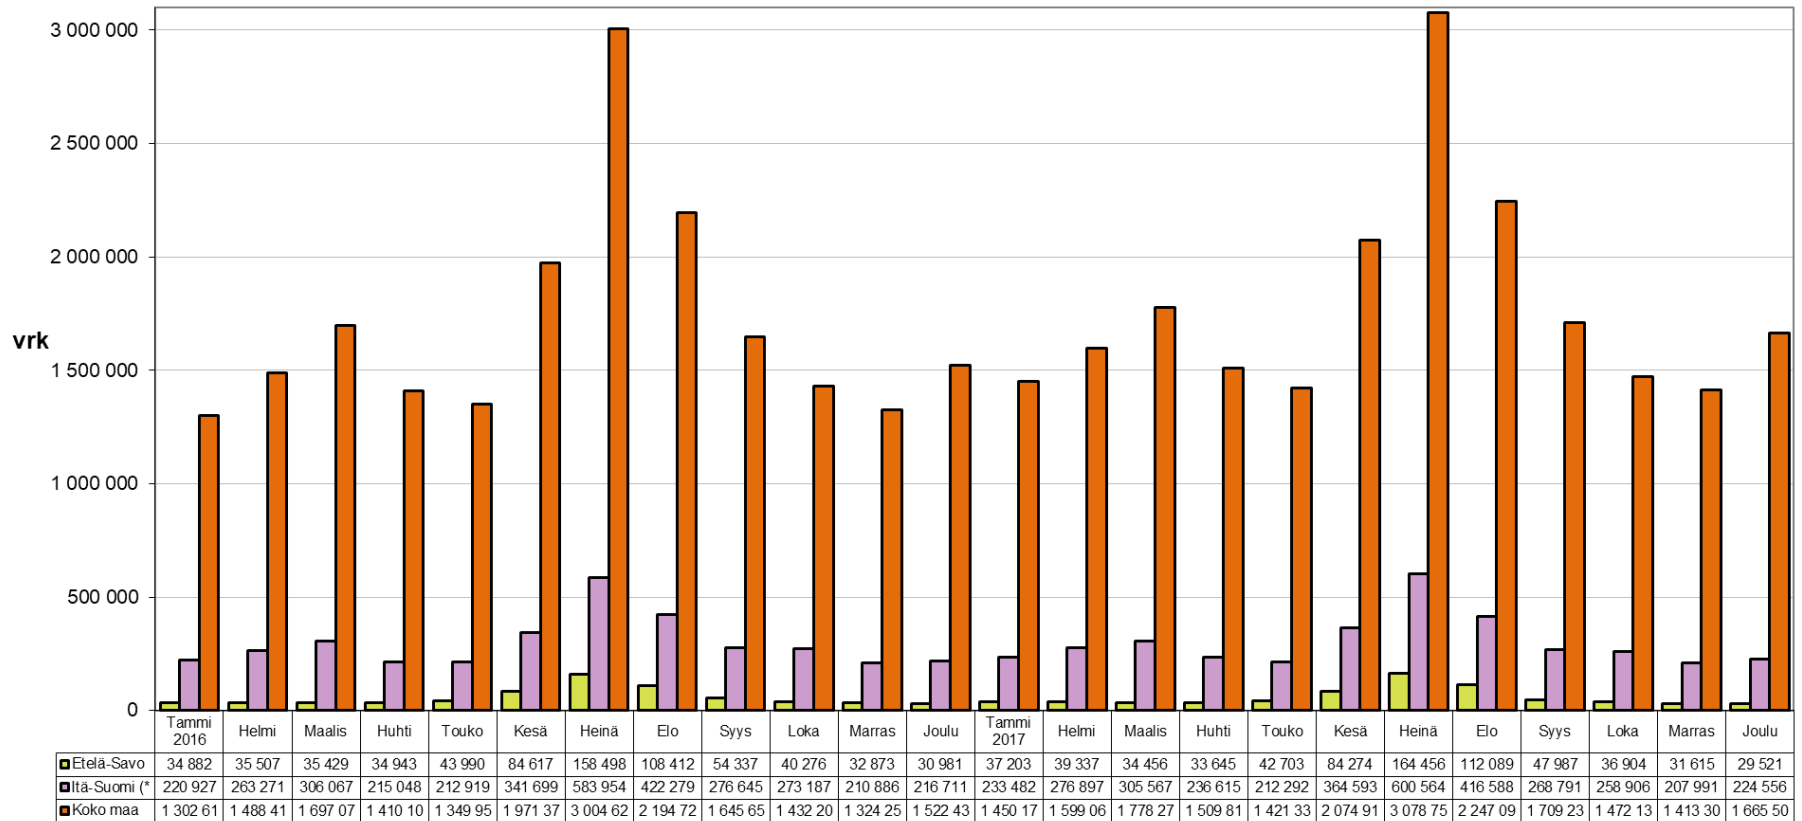

## Matkailijoiden rekisteröidyt yöpymisvuorokaudet maakunnittain 01-12/2017\*

## Yöpymisvuorokaudet kuukausittain 01/2016 - 12/2017\*

(\* Itä-Suomi: Etelä-Savo, Pohjois-Savo, Pohjois-Karjala, Kainuu + Etelä-Karjala)

Sisältää kaikki majoitusliikkeet joissa on vähintään 20 vuodepaikkaa tai sähköpistokeella varustettua matkailuvaunupaikkaa.