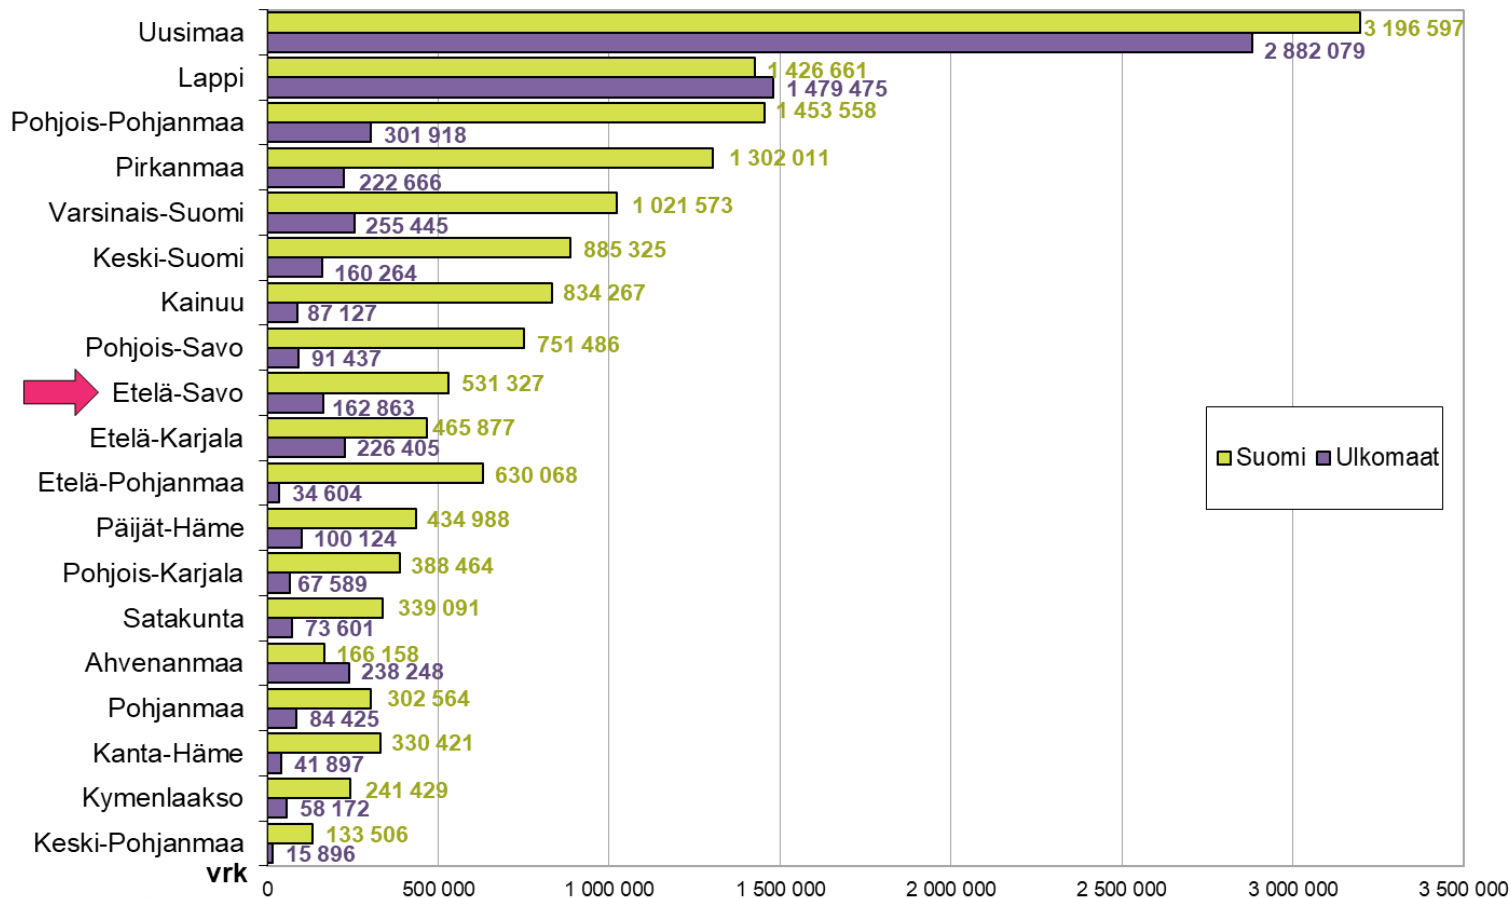

## Matkailijoiden rekisteröidyt yöpymisvuorokaudet maakunnittain 01-12/2017\*

## Yöpymisvuorokaudet kuukausittain 01/2016 - 12/2017\*

(\* Itä-Suomi: Etelä-Savo, Pohjois-Savo, Pohjois-Karjala, Kainuu + Etelä-Karjala)

Sisältää kaikki majoitusliikkeet joissa on vähintään 20 vuodepaikkaa tai sähköpistokeella varustettua matkailuvaunupaikkaa.