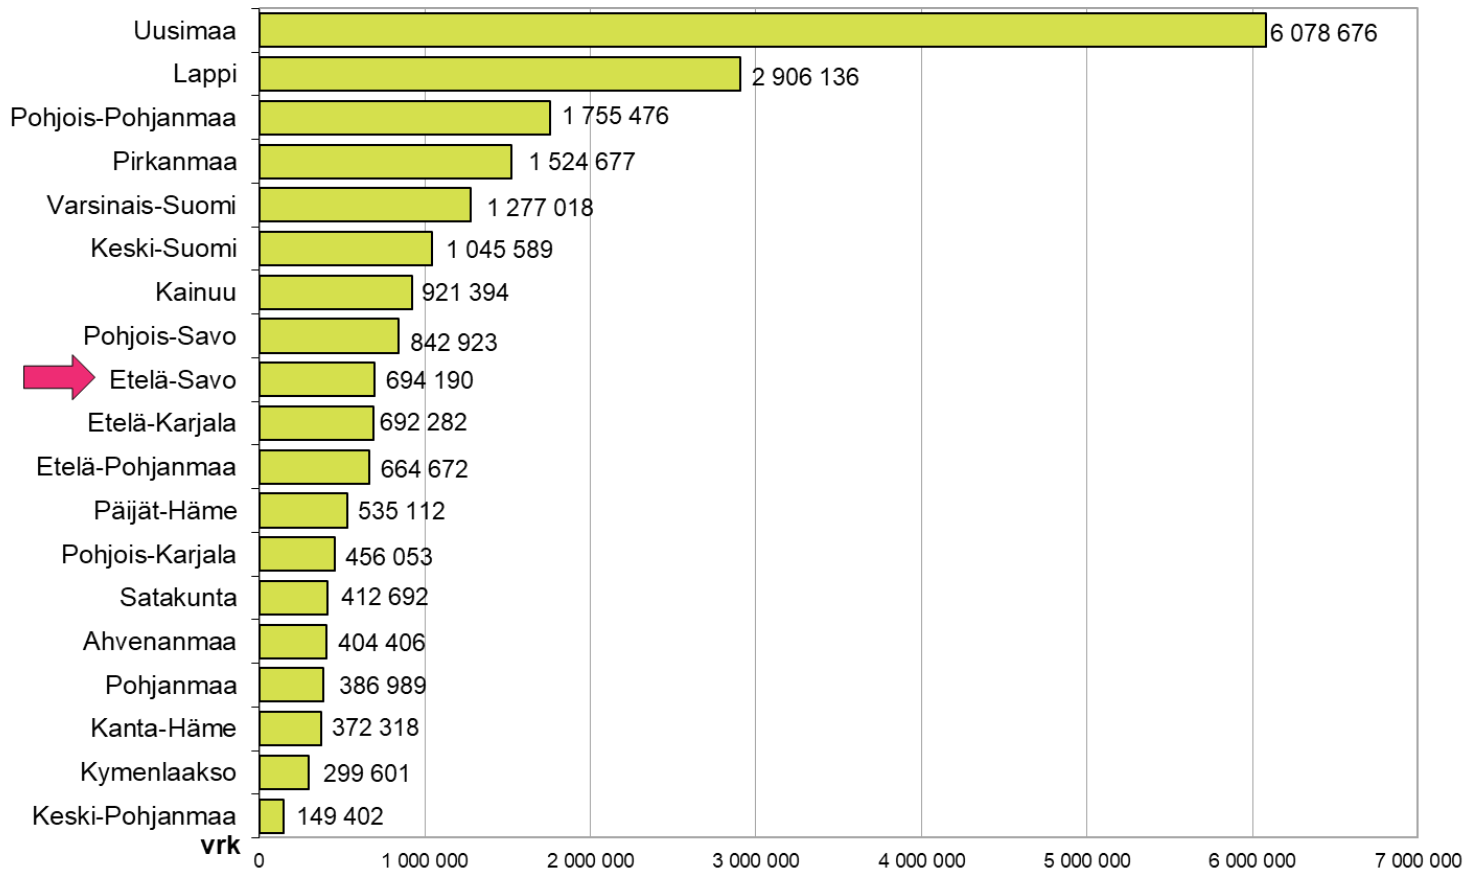

## Matkailijoiden rekisteröidyt yöpymisvuorokaudet maakunnittain 01-12/2017\*

## Yöpymisvuorokaudet kuukausittain 01/2016 - 12/2017\*

(\* Itä-Suomi: Etelä-Savo, Pohjois-Savo, Pohjois-Karjala, Kainuu + Etelä-Karjala)

Sisältää kaikki majoitusliikkeet joissa on vähintään 20 vuodepaikkaa tai sähköpistokeella varustettua matkailuvaunupaikkaa.