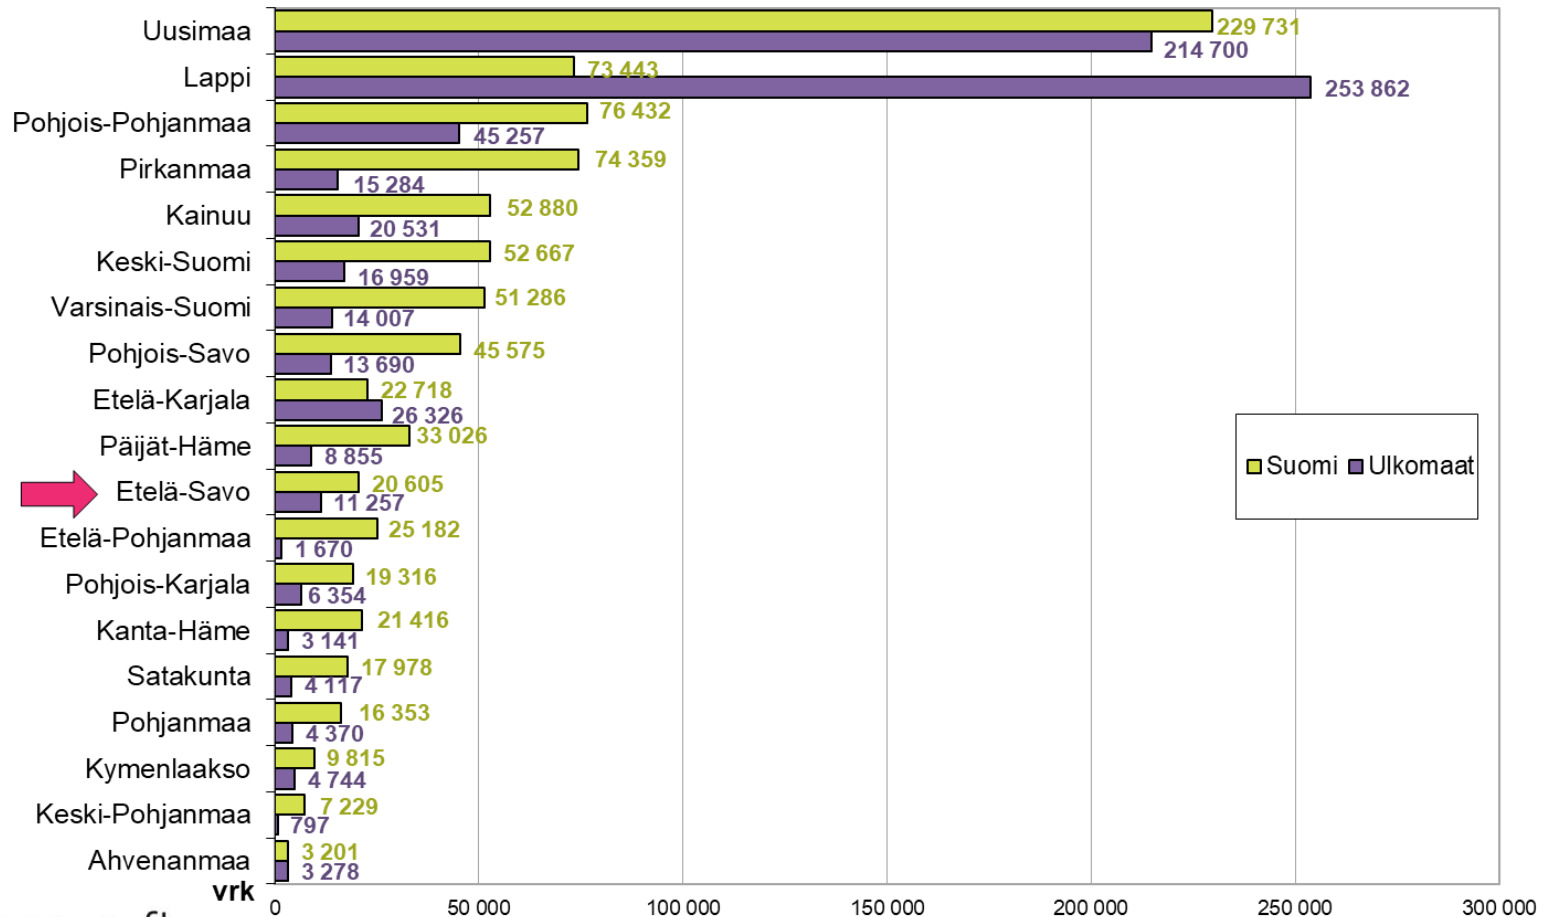

Matkailijoiden rekisteröidyt yöpymisvuorokaudet maakunnittain 01/2018*

Matkailijoiden rekisteröidyt yöpymisvuorokaudet maakunnittain 01/2018*

Yöpymisvuorokaudet kuukausittain 01/2017* - 01/2018*

(* Itä-Suomi: Etelä-Savo, Pohjois-Savo, Pohjois-Karjala, Kainuu + Etelä-Karjala)

Sisältää kaikki majoitusliikkeet joissa on vähintään 20 vuodepaikkaa tai sähköpistokkeella varustettua matkailuvaunupaikkaa.