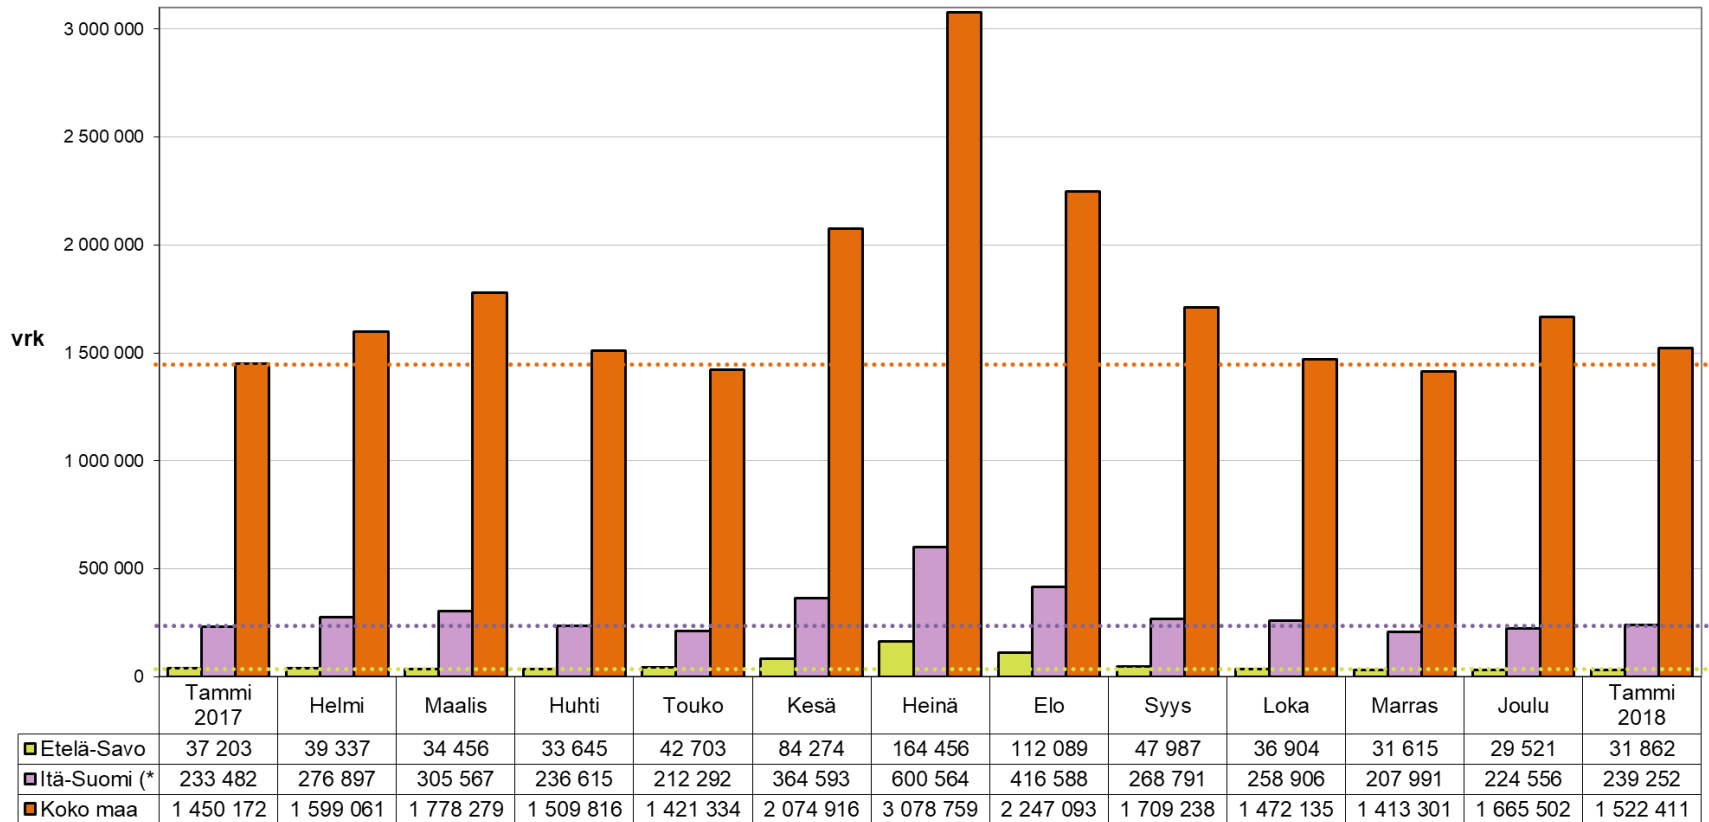

Matkailijoiden rekisteröidyt yöpymisvuorokaudet maakunnittain 01/2018*

Matkailijoiden rekisteröidyt yöpymisvuorokaudet maakunnittain 01/2018*

Yöpymisvuorokaudet kuukausittain 01/2017* - 01/2018*

(* Itä-Suomi: Etelä-Savo, Pohjois-Savo, Pohjois-Karjala, Kainuu + Etelä-Karjala)

Sisältää kaikki majoitusliikkeet joissa on vähintään 20 vuodepaikkaa tai sähköpistokkeella varustettua matkailuvaunupaikkaa.