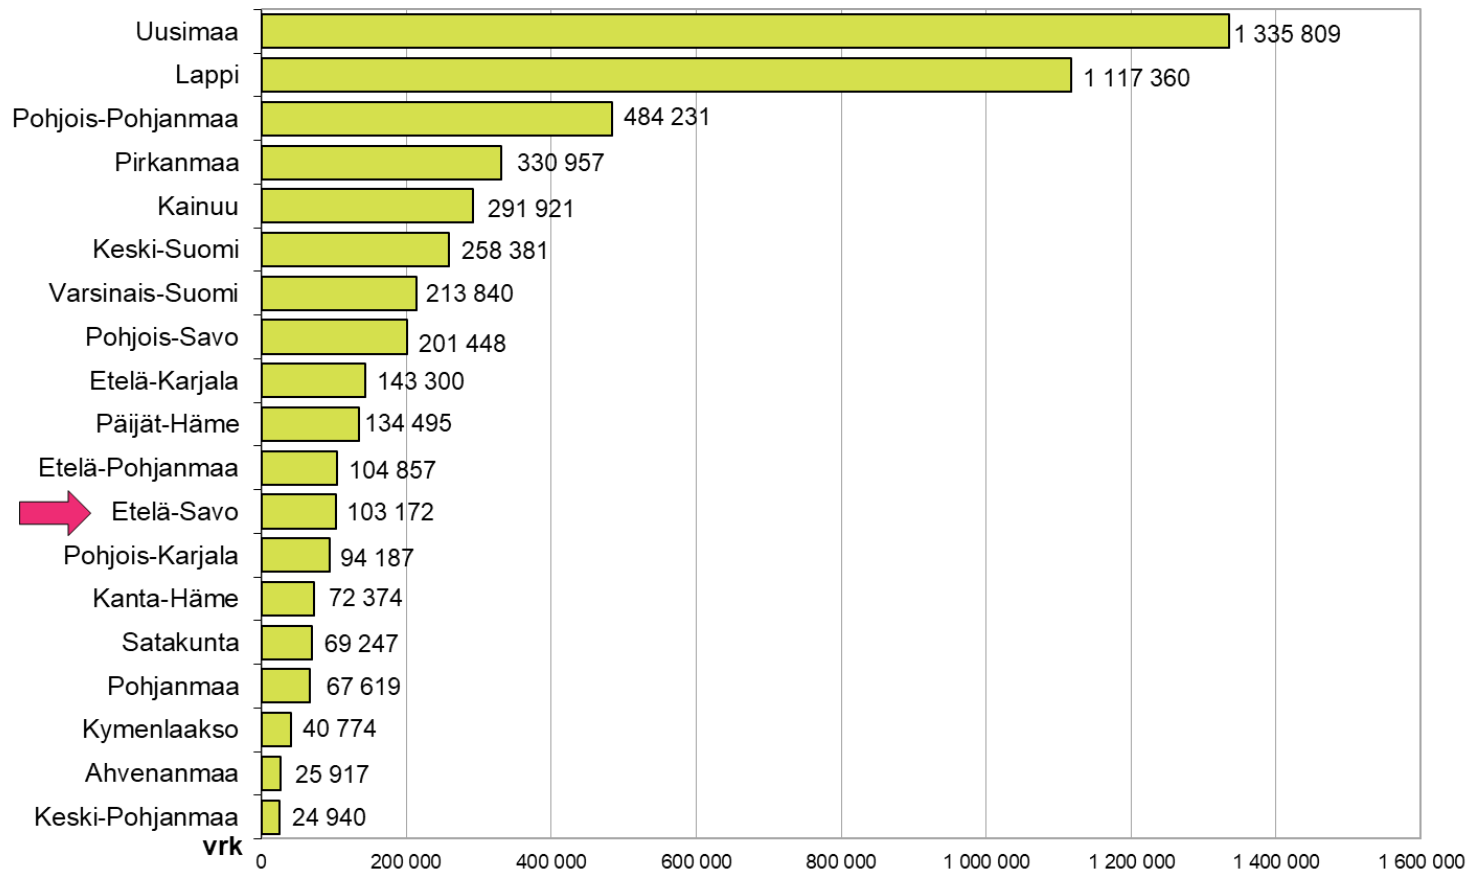

Matkailijoiden rekisteröidyt yöpymisvuorokaudet maakunnittain 01-03/2018*

Matkailijoiden rekisteröidyt yöpymisvuorokaudet maakunnittain 01-03/2018*

Yöpymisvuorokaudet kuukausittain 01/2017* - 03/2018*

(* Itä-Suomi: Etelä-Savo, Pohjois-Savo, Pohjois-Karjala, Kainuu + Etelä-Karjala)

Sisältää kaikki majoitusliikkeet joissa on vähintään 20 vuodepaikkaa tai sähköpistokeella varustettua matkailuvaunupaikkaa.