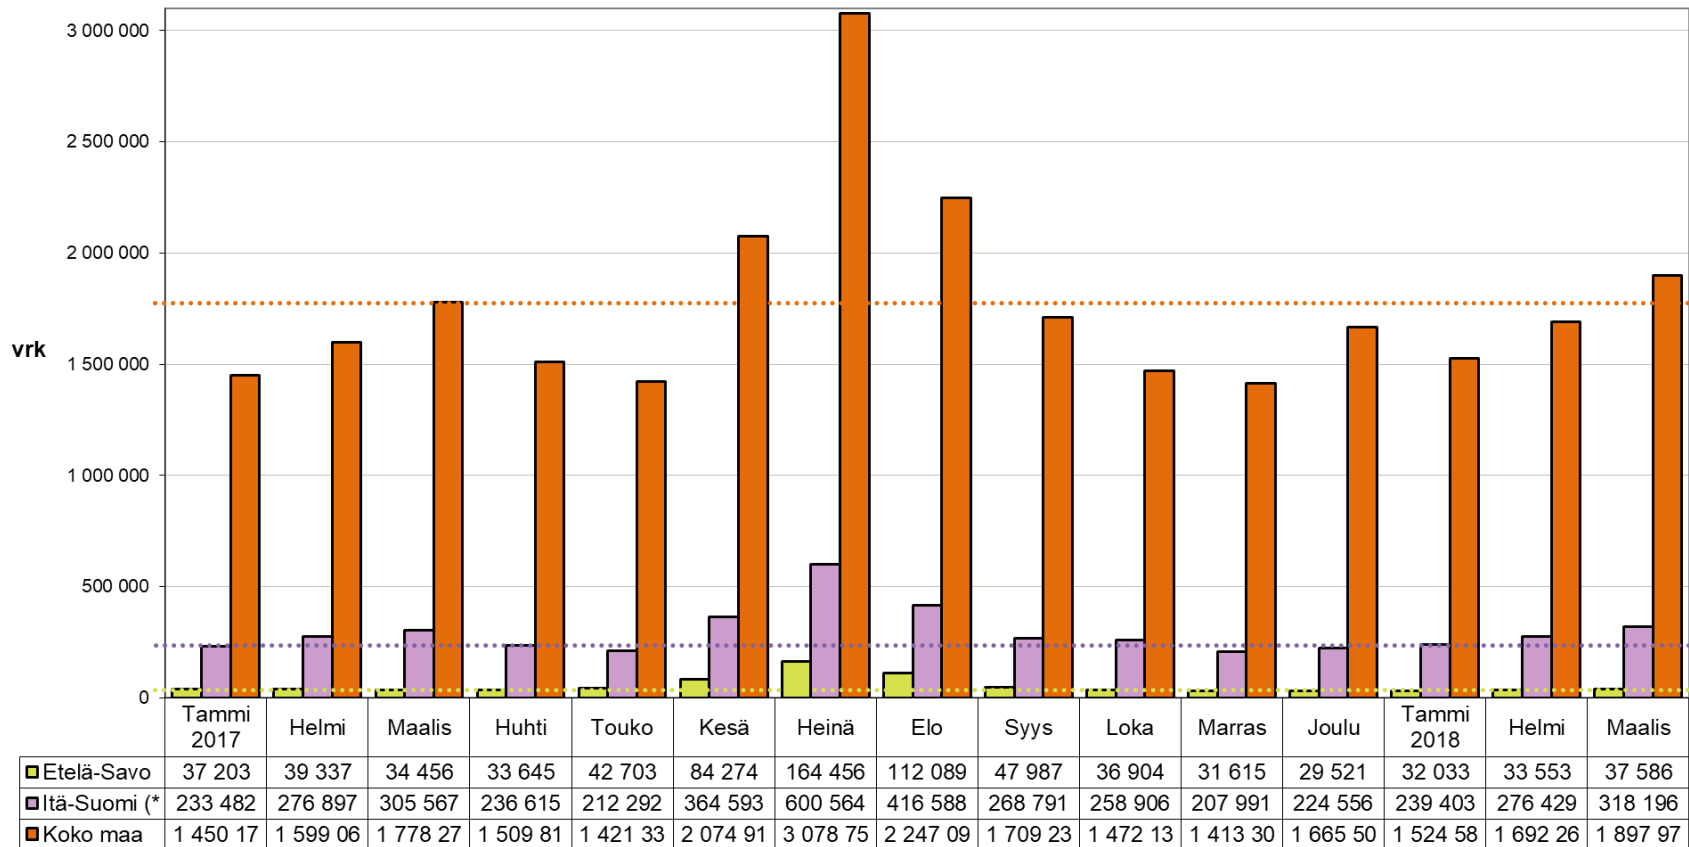

Matkailijoiden rekisteröidyt yöpymisvuorokaudet maakunnittain 01-03/2018*

Matkailijoiden rekisteröidyt yöpymisvuorokaudet maakunnittain 01-03/2018*

Yöpymisvuorokaudet kuukausittain 01/2017* - 03/2018*

(* Itä-Suomi: Etelä-Savo, Pohjois-Savo, Pohjois-Karjala, Kainuu + Etelä-Karjala)

Sisältää kaikki majoitusliikkeet joissa on vähintään 20 vuodepaikkaa tai sähköpistokeella varustettua matkailuvaunupaikkaa.