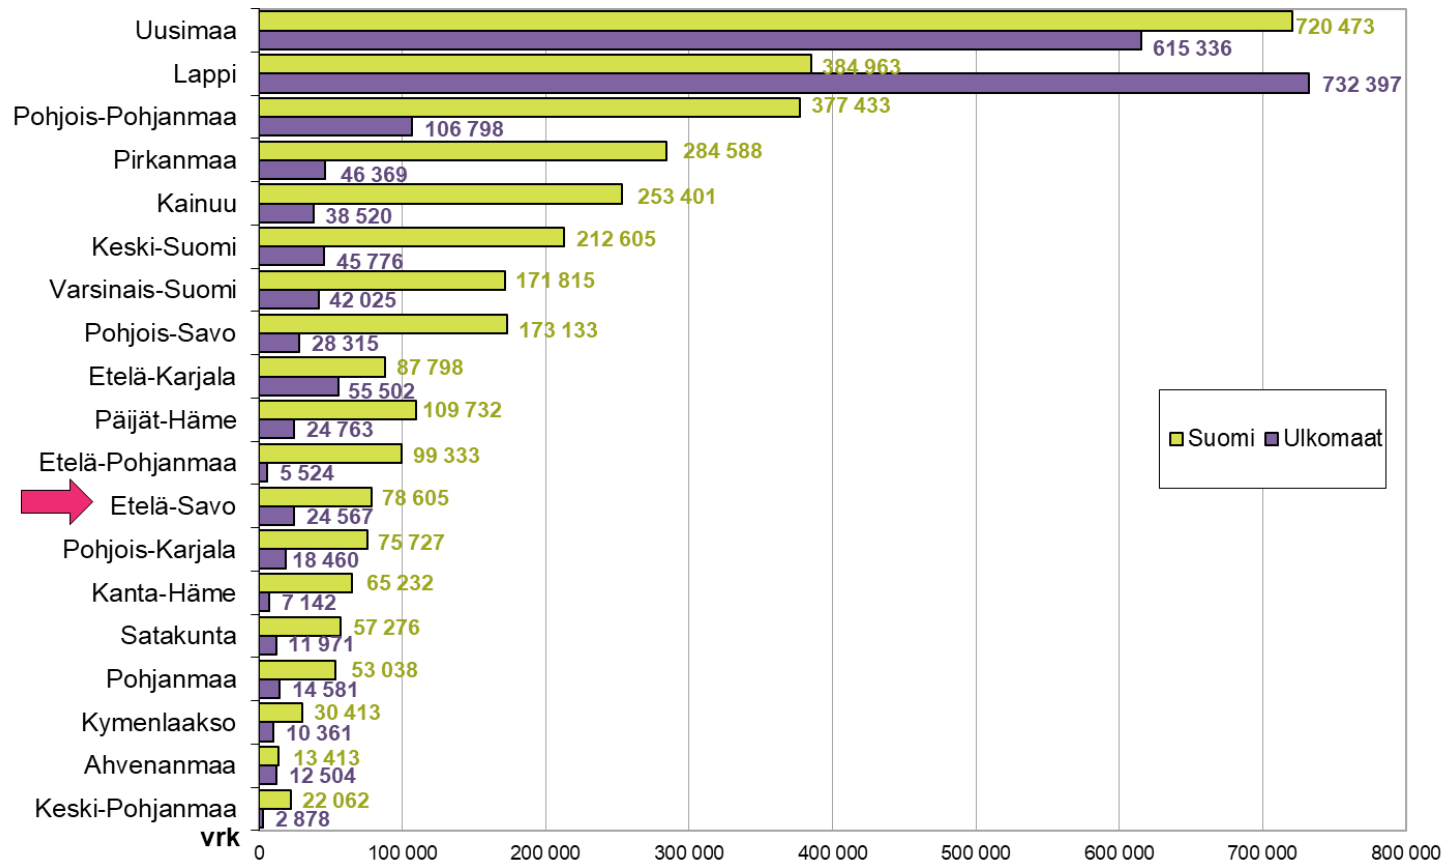

Matkailijoiden rekisteröidyt yöpymisvuorokaudet maakunnittain 01-03/2018*

Matkailijoiden rekisteröidyt yöpymisvuorokaudet maakunnittain 01-03/2018*

Yöpymisvuorokaudet kuukausittain 01/2017* - 03/2018*

(* Itä-Suomi: Etelä-Savo, Pohjois-Savo, Pohjois-Karjala, Kainuu + Etelä-Karjala)

Sisältää kaikki majoitusliikkeet joissa on vähintään 20 vuodepaikkaa tai sähköpistokeella varustettua matkailuvaunupaikkaa.