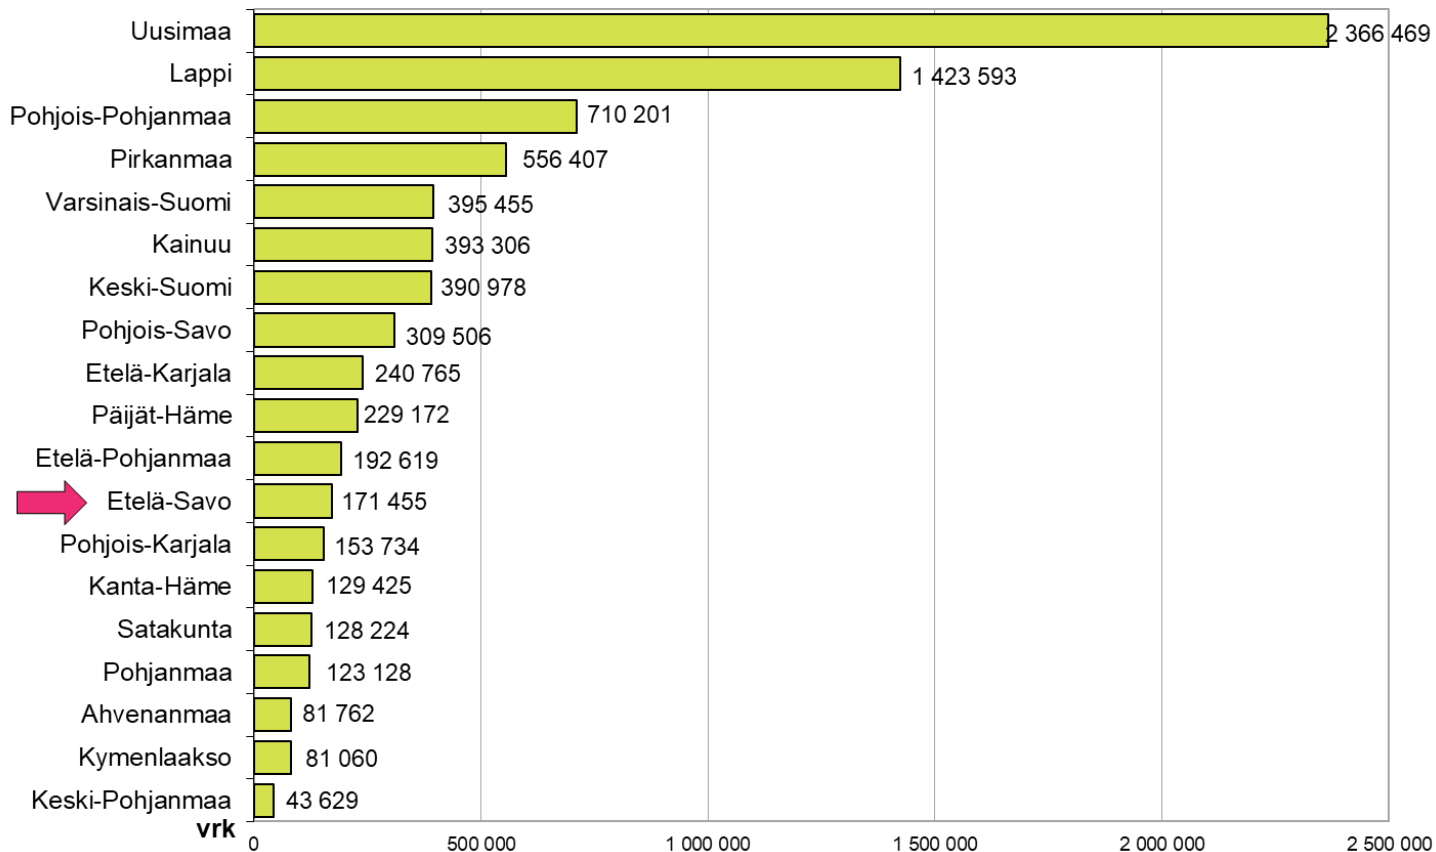

Matkailijoiden rekisteröidyt yöpymisvuorokaudet maakunnittain 01-05/2018*

Matkailijoiden rekisteröidyt yöpymisvuorokaudet maakunnittain 01-05/2018*

Yöpymisvuorokaudet kuukausittain 01/2017* - 05/2018*

(* Itä-Suomi: Etelä-Savo, Pohjois-Savo, Pohjois-Karjala, Kainuu + Etelä-Karjala)

Sisältää kaikki majoitusliikkeet joissa on vähintään 20 vuodepaikkaa tai sähköpistokkeella varustettua matkailuvaunupaikkaa.