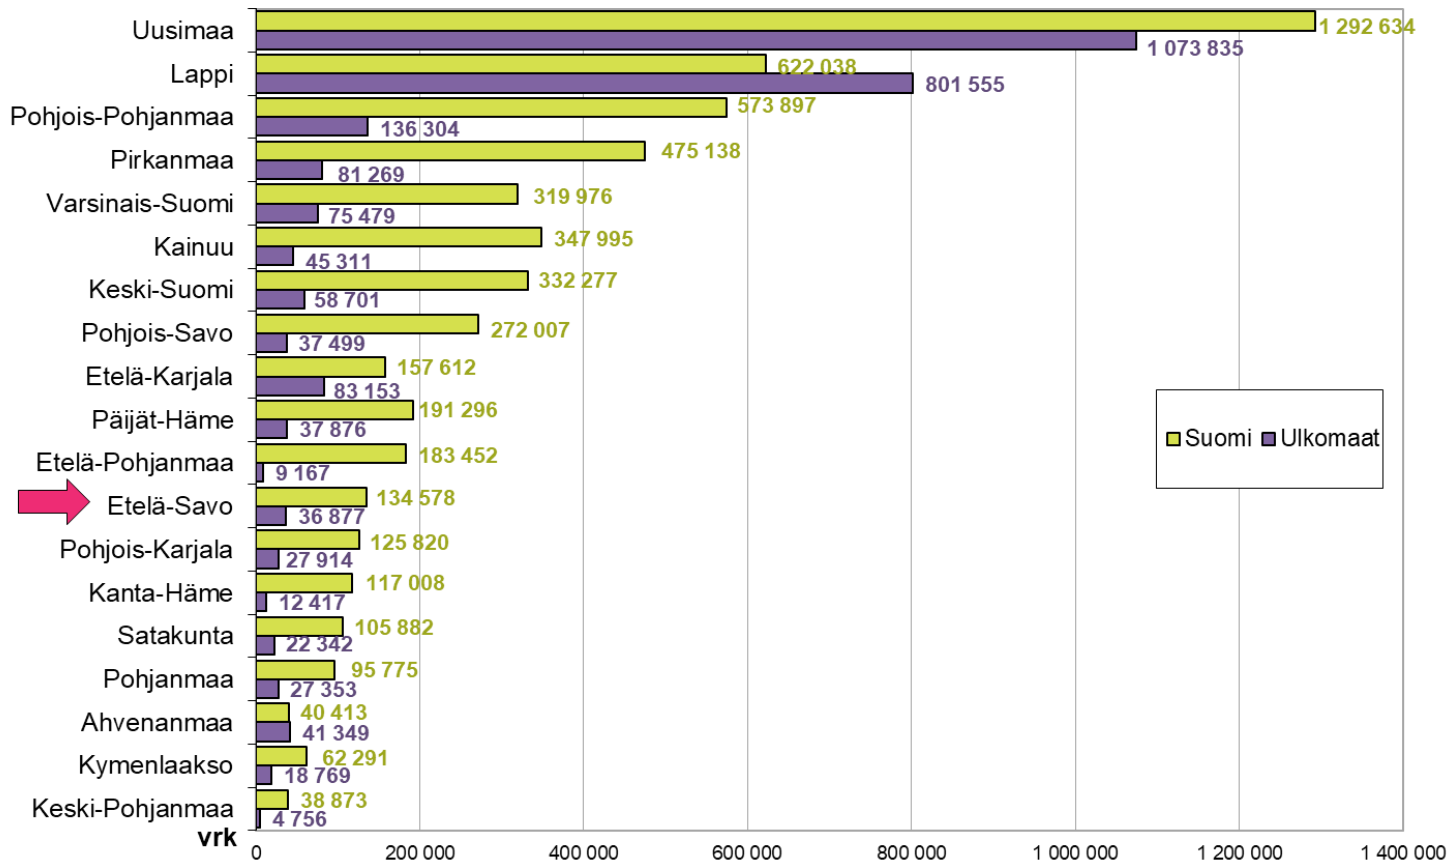

Matkailijoiden rekisteröidyt yöpymisvuorokaudet maakunnittain 01-05/2018*

Matkailijoiden rekisteröidyt yöpymisvuorokaudet maakunnittain 01-05/2018*

Yöpymisvuorokaudet kuukausittain 01/2017* - 05/2018*

(* Itä-Suomi: Etelä-Savo, Pohjois-Savo, Pohjois-Karjala, Kainuu + Etelä-Karjala)

Sisältää kaikki majoitusliikkeet joissa on vähintään 20 vuodepaikkaa tai sähköpistokkeella varustettua matkailuvaunupaikkaa.