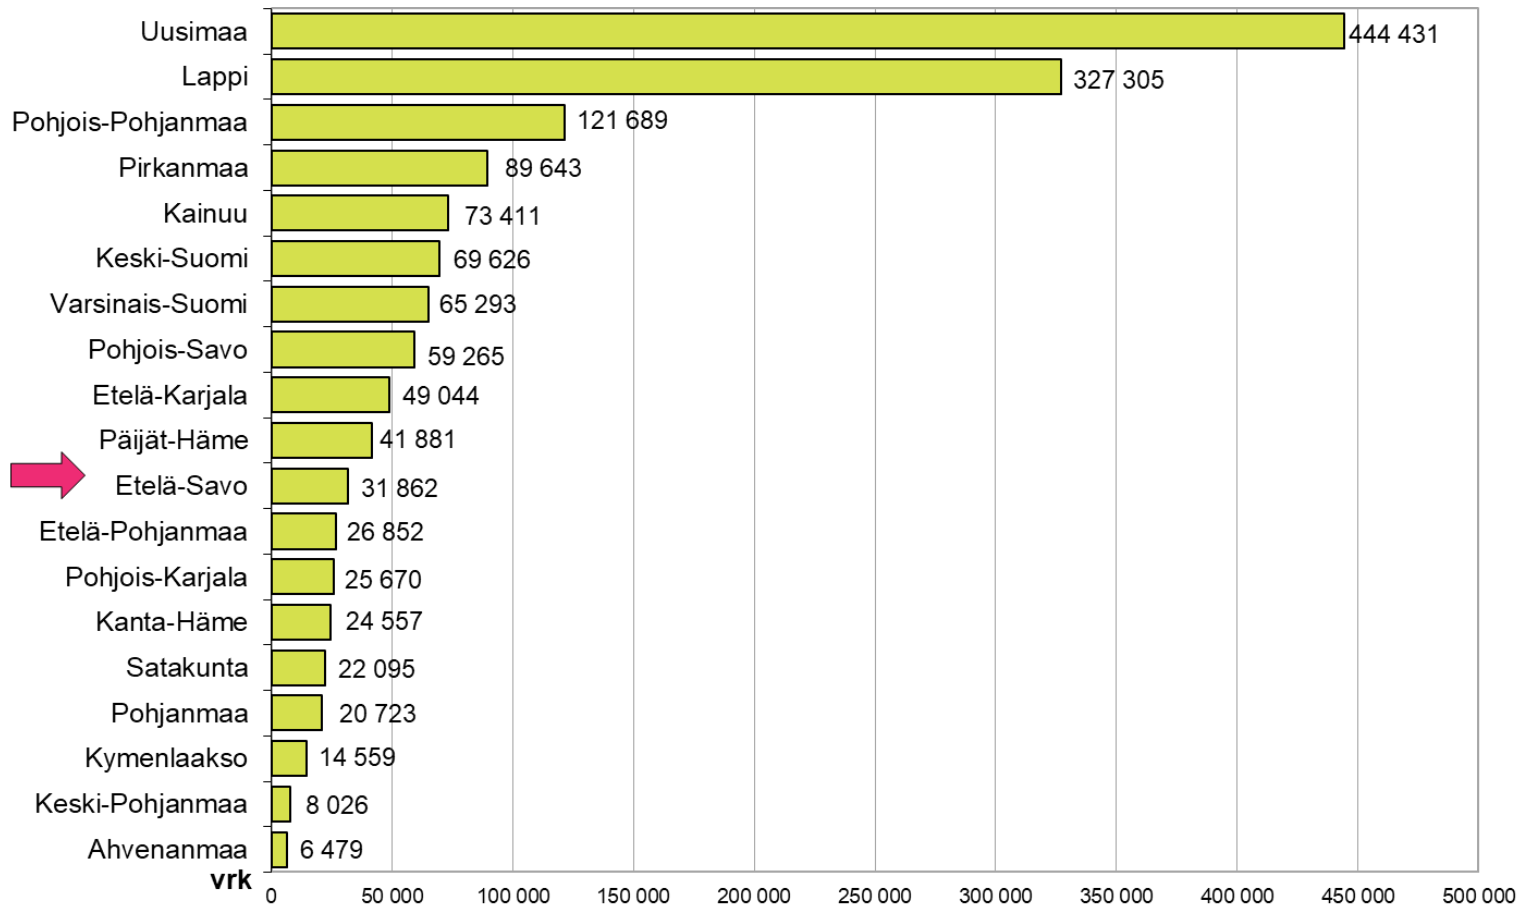

Matkailijoiden rekisteröidyt yöpymisvuorokaudet maakunnittain 01/2018*

Matkailijoiden rekisteröidyt yöpymisvuorokaudet maakunnittain 01/2018*

Yöpymisvuorokaudet kuukausittain 01/2017* - 01/2018*

(* Itä-Suomi: Etelä-Savo, Pohjois-Savo, Pohjois-Karjala, Kainuu + Etelä-Karjala)

Sisältää kaikki majoitusliikkeet joissa on vähintään 20 vuodepaikkaa tai sähköpistokkeella varustettua matkailuvaunupaikkaa.