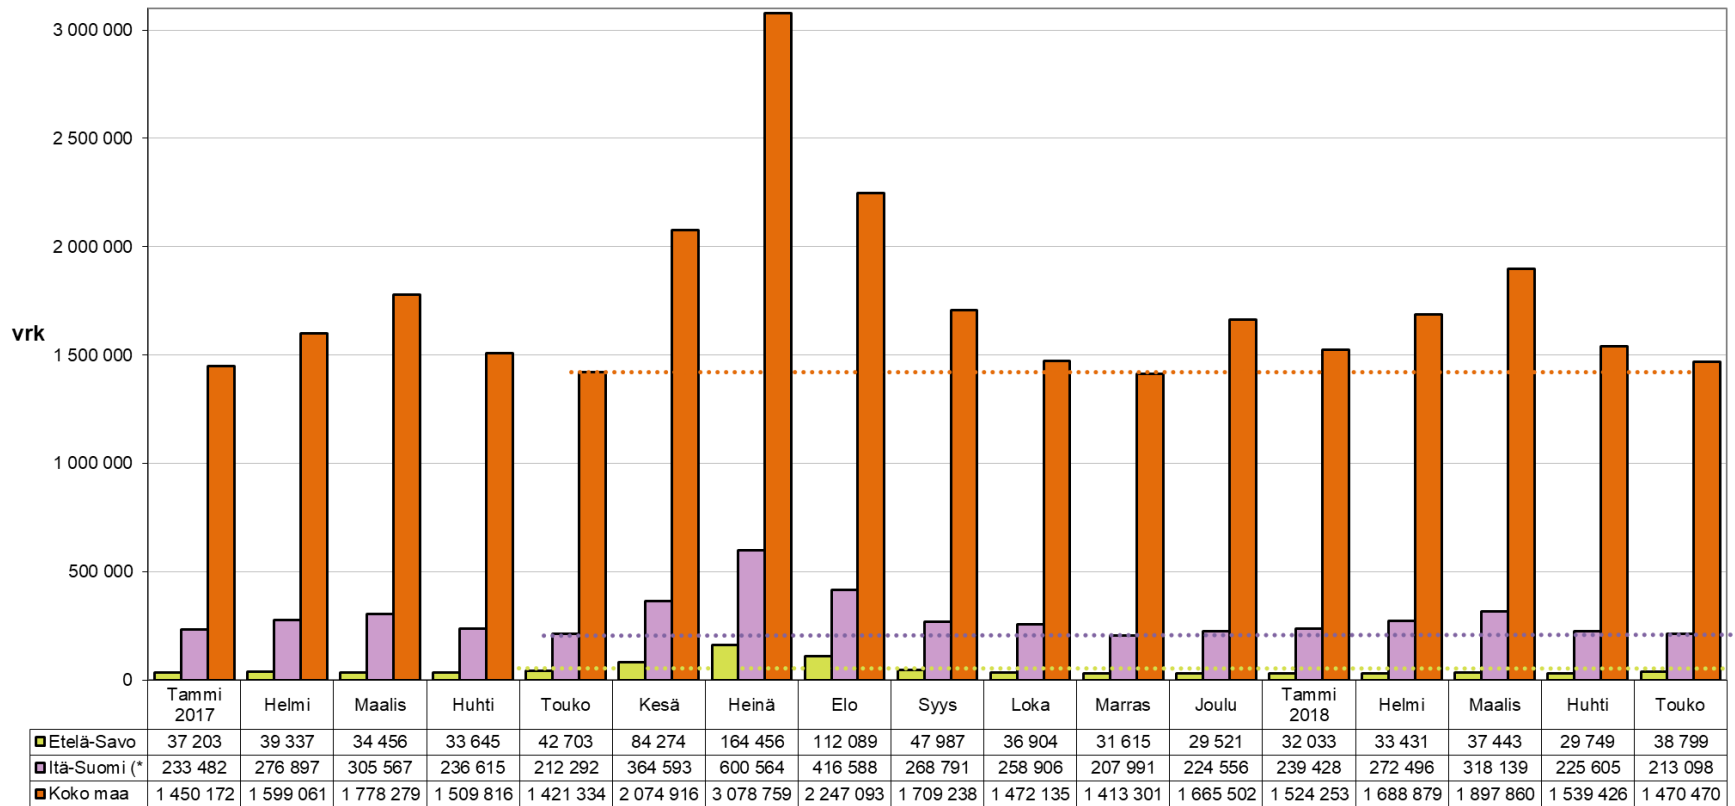

Matkailijoiden rekisteröidyt yöpymisvuorokaudet maakunnittain 01-05/2018*

Matkailijoiden rekisteröidyt yöpymisvuorokaudet maakunnittain 01-05/2018*

Yöpymisvuorokaudet kuukausittain 01/2017* - 05/2018*

(* Itä-Suomi: Etelä-Savo, Pohjois-Savo, Pohjois-Karjala, Kainuu + Etelä-Karjala)

Sisältää kaikki majoitusliikkeet joissa on vähintään 20 vuodepaikkaa tai sähköpistokkeella varustettua matkailuvaunupaikkaa.