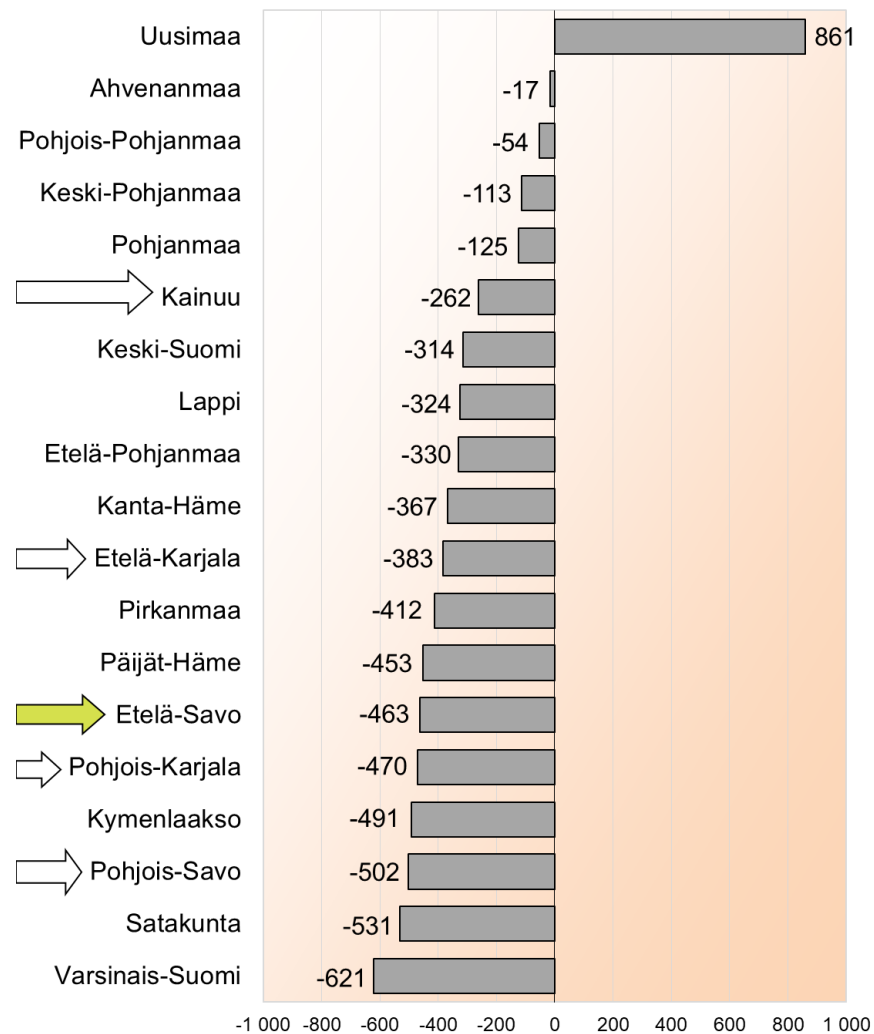

# Väestön kokonaismuutos maakunnittain 1.1. - 30.4.2026\*, henkilöä ja prosenttia

**Väestön kokonaismuutos maakunnittain  
1.1. - 30.4.2026\*, henkilöä**  
(koko maa yhteensä: -2 729)

**Väestön kokonaismuutos maakunnittain  
1.1. - 30.4.2026\*, prosenttia**

\*ennakkotieto

Lähde: Tilastokeskus, 1.1.2026 aluejako

# Kokonaisnettomuutto ja luonnollinen väestönmuutos maakunnittain 1.1. - 30.4.2026\*

**Kokonaisnettomuutto maakunnittain**  
1.1. - 30.4.2026\*, henkilöä

**Luonnollinen väestönmuutos maakunnittain**  
1.1. - 30.4.2026\*, henkilöä (koko maa: -5 371)