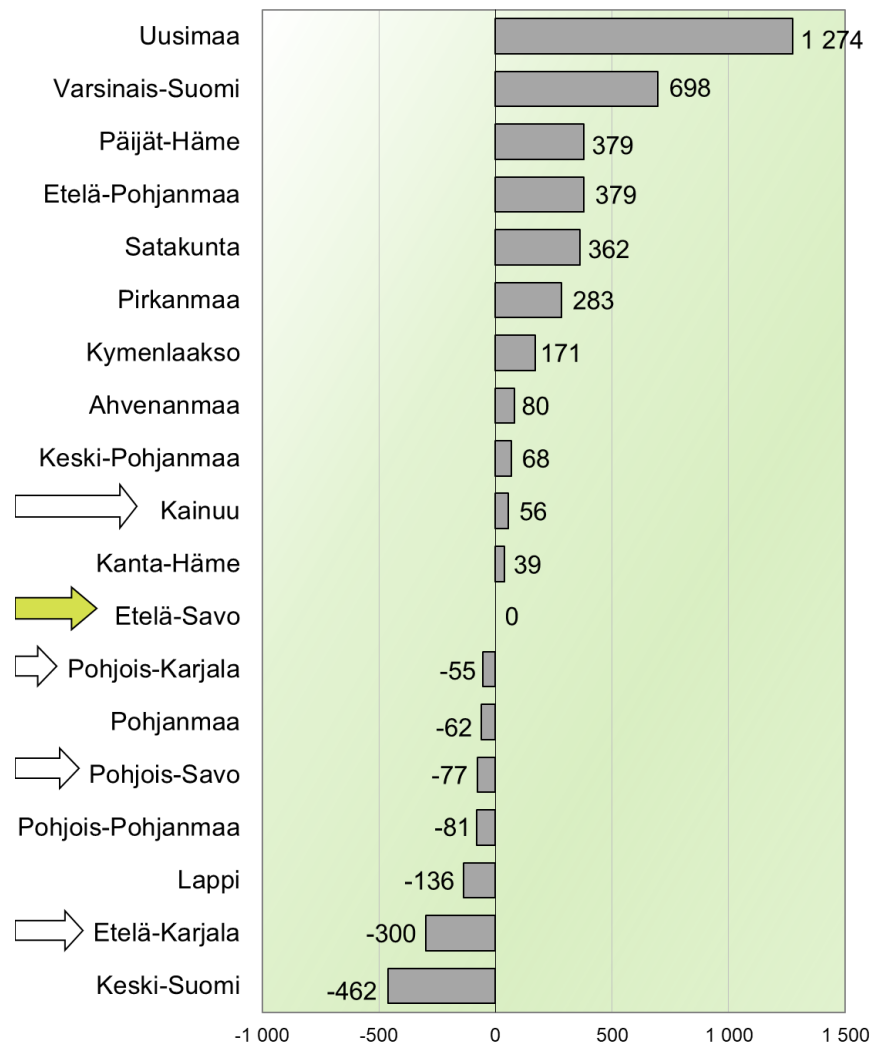

# Väestön kokonaismuutos maakunnittain 1.1. - 30.4.2026\*, henkilöä ja prosenttia

**Väestön kokonaismuutos maakunnittain  
1.1. - 30.4.2026\*, henkilöä**  
(koko maa yhteensä: -2 729)

**Väestön kokonaismuutos maakunnittain  
1.1. - 30.4.2026\*, prosenttia**

\*ennakkotieto

Lähde: Tilastokeskus, 1.1.2026 aluejako

# Kokonaisnettomuutto ja luonnollinen väestönmuutos maakunnittain 1.1. - 30.4.2026\*

**Kokonaisnettomuutto maakunnittain**  
1.1. - 30.4.2026\*, henkilöä

**Luonnollinen väestönmuutos maakunnittain**  
1.1. - 30.4.2026\*, henkilöä (koko maa: -5 371)