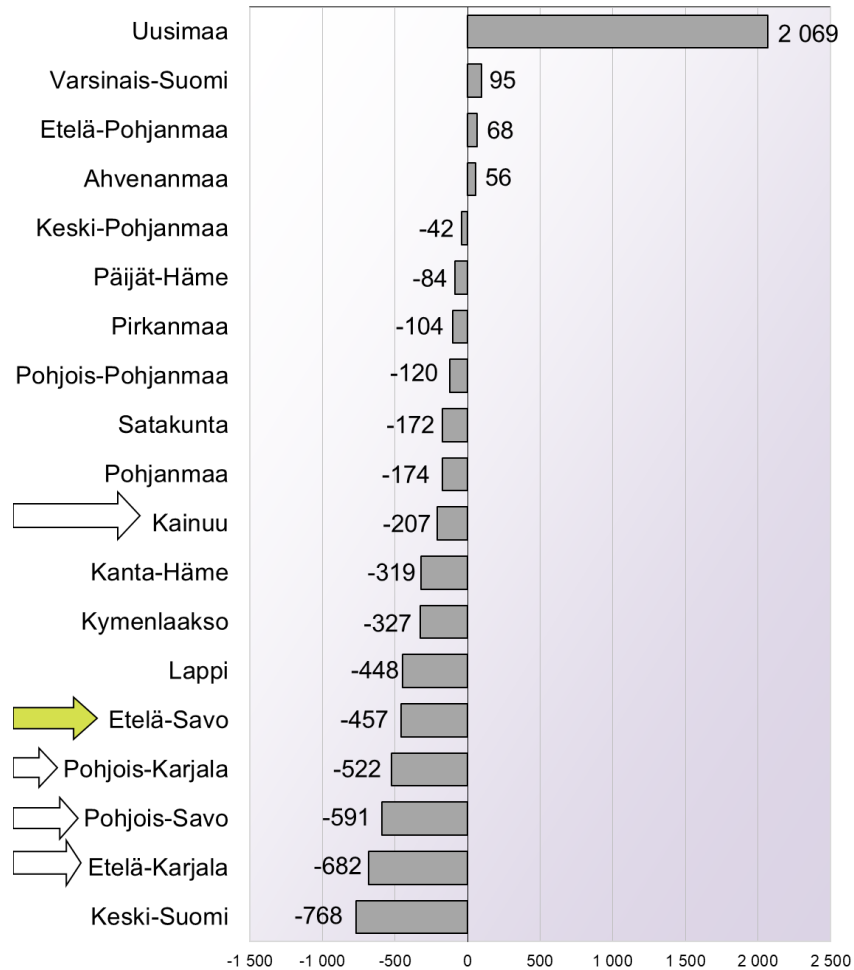

# Väestönmuutosten ennakkotiedot maakunnittain 1.1. - 30.4.2026

# Väestön kokonaismuutos maakunnittain 1.1. - 30.4.2026\*, henkilöä ja prosenttia

**Väestön kokonaismuutos maakunnittain  
1.1. - 30.4.2026\*, henkilöä**  
(koko maa yhteensä: -2 729)

**Väestön kokonaismuutos maakunnittain  
1.1. - 30.4.2026\*, prosenttia**

# Kokonaisnettomuutto ja luonnollinen väestönmuutos maakunnittain 1.1. - 30.4.2026\*

**Kokonaisnettomuutto maakunnittain**  
1.1. - 30.4.2026\*, henkilöä

**Luonnollinen väestönmuutos maakunnittain**  
1.1. - 30.4.2026\*, henkilöä (koko maa: -5 371)