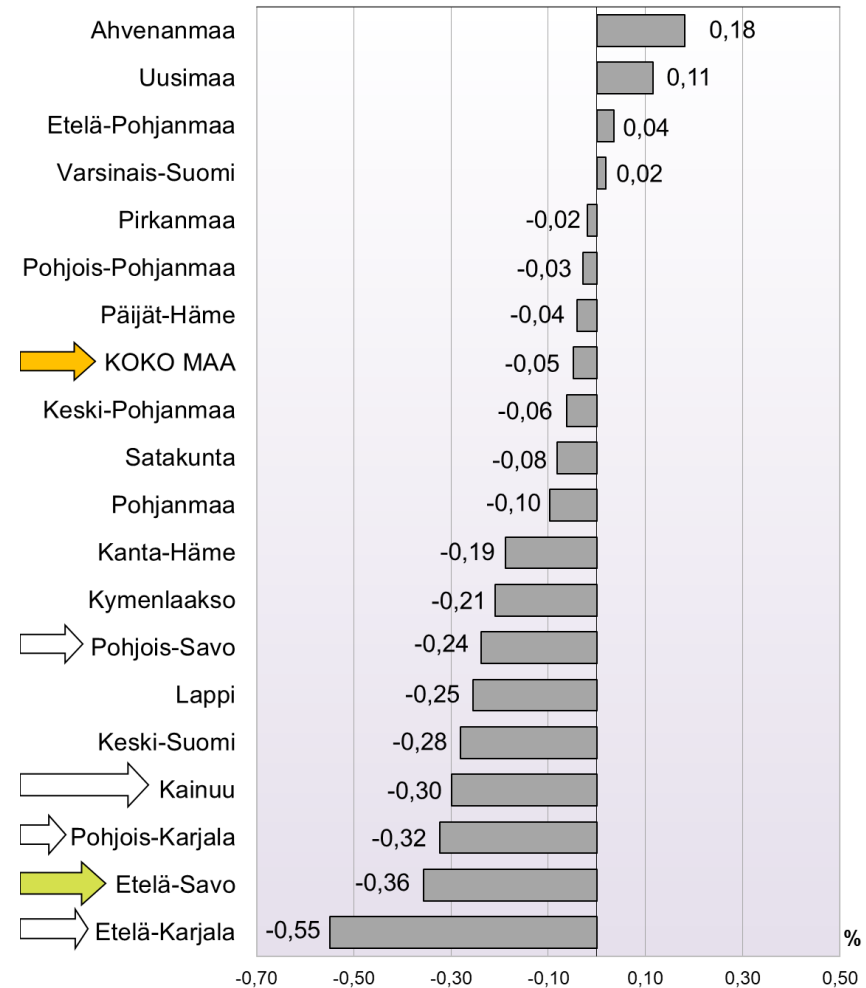

# Väestönmuutosten ennakkotiedot maakunnittain 1.1. - 30.4.2026

# Väestön kokonaismuutos maakunnittain 1.1. - 30.4.2026\*, henkilöä ja prosenttia

**Väestön kokonaismuutos maakunnittain  
1.1. - 30.4.2026\*, henkilöä**  
(koko maa yhteensä: -2 729)

**Väestön kokonaismuutos maakunnittain  
1.1. - 30.4.2026\*, prosenttia**