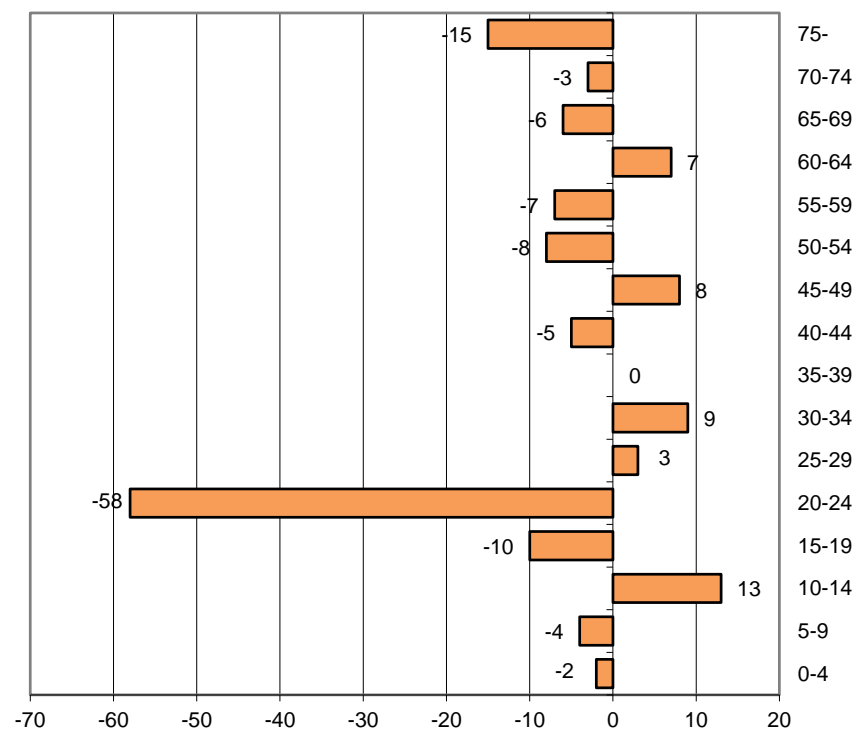

Kokonaisnettomuutto ikäryhmittäin Enonkoskella 2017
(yhteensä -20)

Kokonaisnettomuutto ikäryhmittäin Heinävedellä 2017
(yhteensä +2)

Kokonaisnettomuutto ikäryhmittäin Hirvensalmella 2017
(yhteensä -13)

Kokonaisnettomuutto ikäryhmittäin Joroisissa 2017
(yhteensä -68)

Kokonaisnettomuutto ikäryhmittäin Juvalla 2017
(yhteensä -20)

Kokonaisnettomuutto ikäryhmittäin Kangasniemellä 2017
(yhteensä -3)

Kokonaisnettomuutto ikäryhmittäin Mikkelissä 2017
(yhteensä -66)

Kokonaisnettomuutto ikäryhmittäin Mäntyharjulla 2017
(yhteensä +0)

Kokonaisnettomuutto ikäryhmittäin Pertunmaalla 2017
(yhteensä -24)

Kokonaisnettomuutto ikäryhmittäin Pieksämäellä 2017
(yhteensä -78)

Kokonaisnettomuutto ikäryhmittäin Puumalassa 2017
(yhteensä +8)

Kokonaisnettomuutto ikäryhmittäin Rantasalmella 2017
(yhteensä -40)