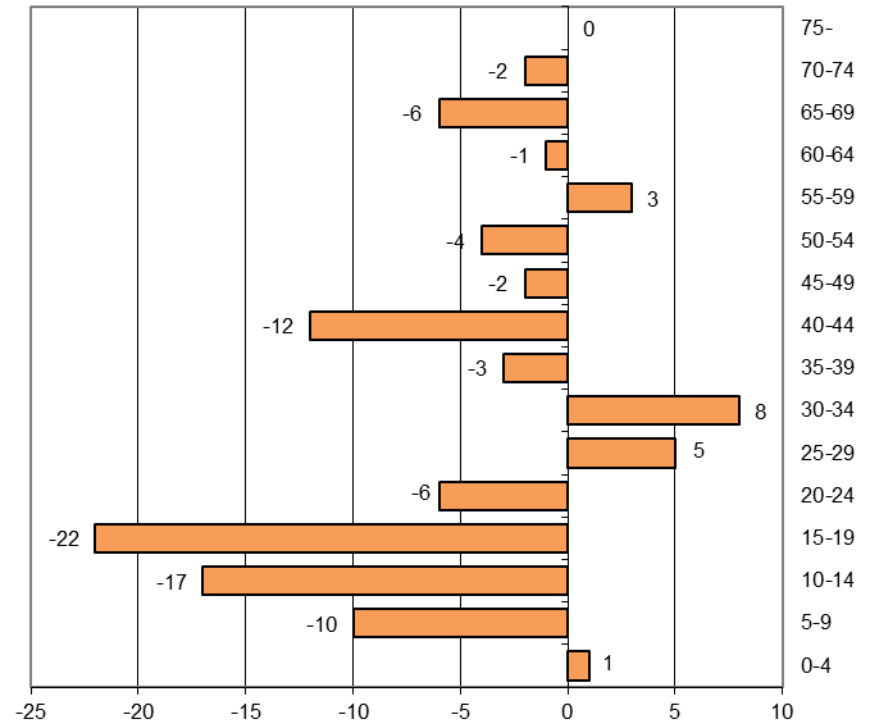

Kokonaisnettomuutto ikäryhmittäin Etelä-Savossa 2017,

1.1.2018 aluejako

2017	Kokonaisnettomuutto																
	yhteensä	0-4	5-9	10-14	15-19	20-24	25-29	30-34	35-39	40-44	45-49	50-54	55-59	60-64	65-69	70-74	75-
Etelä-Savon maakunta	-675	11	-12	-5	-95	-456	-91	33	-47	-41	-2	-24	26	75	11	-19	-39
Enonkoski	-20	-2	-1	-3	-9	4	-1	-4	0	-3	1	-2	0	-1	4	-2	-1
Heinävesi	2	3	6	4	-14	-14	8	0	-1	2	2	4	5	3	-7	1	0
Hirvensalmi	-13	3	1	-1	-11	-24	4	1	1	2	4	3	-2	4	0	0	2
Joroinen	-68	1	-10	-17	-22	-6	5	8	-3	-12	-2	-4	3	-1	-6	-2	0
Juva	-20	3	7	2	-16	-29	11	-3	0	-1	-3	-2	5	13	-1	-5	-1
Kangasniemi	-3	8	-3	0	-10	-16	5	1	-4	-4	5	1	-5	9	8	4	-2
Mikkeli	-66	13	2	7	51	-129	-13	32	-26	-1	-11	-23	20	14	-2	-2	2
Mäntyharju	0	-1	4	-7	-8	-17	2	7	1	-16	3	3	3	12	8	0	6
Pertunmaa	-24	-3	2	3	-17	-12	-2	-3	0	1	2	4	0	2	0	0	-1
Pieksämäki	-78	-2	-4	13	-10	-58	3	9	0	-5	8	-8	-7	7	-6	-3	-15
Puumala	8	-5	-1	1	-6	5	-5	0	1	2	2	5	-1	7	4	4	-5
Rantasalmi	-40	3	0	-5	-13	-23	-7	-1	5	2	1	-6	0	4	2	-1	-1
Savonlinna	-329	-6	-14	-3	-3	-129	-99	-11	-21	-8	-15	3	5	3	4	-12	-23
Sulkava	-24	-4	-1	1	-7	-8	-2	-3	0	0	1	-2	0	-1	3	-1	0
Mikkelin seutukunta	-98	15	5	3	-1	-193	-9	38	-27	-16	5	-7	15	48	18	6	2
Pieksämäen seutukunta	-166	2	-7	-2	-48	-93	19	14	-3	-18	3	-14	1	19	-13	-10	-16
Savonlinnan seutukunta	-411	-6	-10	-6	-46	-170	-101	-19	-17	-7	-10	-3	10	8	6	-15	-25

Kokonaisnettomuutto ikäryhmittäin Enonkoskella 2017
(yhteensä -20)

Kokonaisnettomuutto ikäryhmittäin Heinävedellä 2017
(yhteensä +2)

Kokonaisnettomuutto ikäryhmittäin Hirvensalmella 2017
(yhteensä -13)

Kokonaisnettomuutto ikäryhmittäin Joroisissa 2017
(yhteensä -68)

Kokonaisnettomuutto ikäryhmittäin Juvalla 2017
(yhteensä -20)

Kokonaisnettomuutto ikäryhmittäin Kangasniemellä 2017
(yhteensä -3)

Kokonaisnettomuutto ikäryhmittäin Mikkelissä 2017
(yhteensä -66)

Kokonaisnettomuutto ikäryhmittäin Mäntyharjulla 2017
(yhteensä +0)