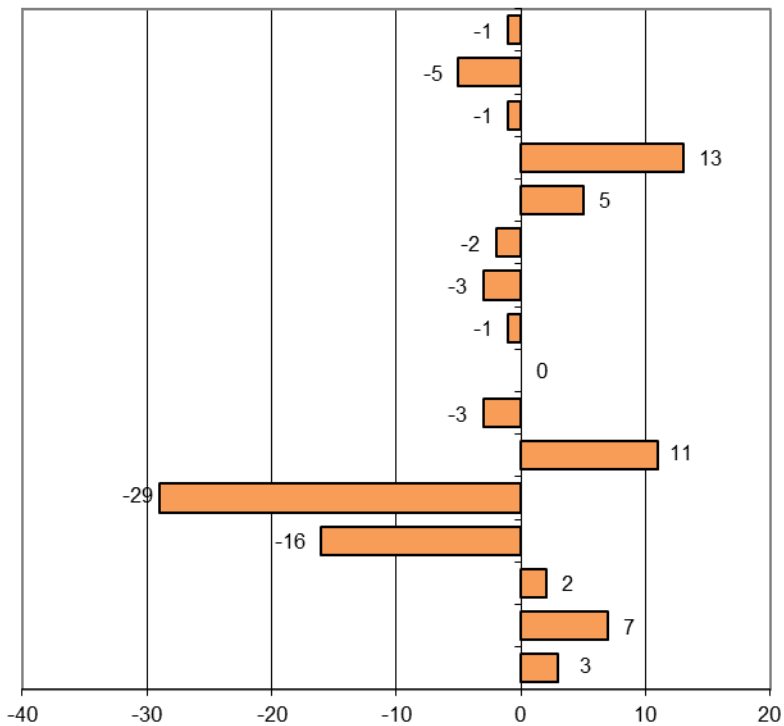

Kokonaisnettomuutto ikäryhmittäin Etelä-Savossa 2017,

1.1.2018 aluejako

2017	Kokonaisnettomuutto																
	yhteensä	0-4	5-9	10-14	15-19	20-24	25-29	30-34	35-39	40-44	45-49	50-54	55-59	60-64	65-69	70-74	75-
Etelä-Savon maakunta	-675	11	-12	-5	-95	-456	-91	33	-47	-41	-2	-24	26	75	11	-19	-39
Enonkoski	-20	-2	-1	-3	-9	4	-1	-4	0	-3	1	-2	0	-1	4	-2	-1
Heinävesi	2	3	6	4	-14	-14	8	0	-1	2	2	4	5	3	-7	1	0
Hirvensalmi	-13	3	1	-1	-11	-24	4	1	1	2	4	3	-2	4	0	0	2
Joroinen	-68	1	-10	-17	-22	-6	5	8	-3	-12	-2	-4	3	-1	-6	-2	0
Juva	-20	3	7	2	-16	-29	11	-3	0	-1	-3	-2	5	13	-1	-5	-1
Kangasniemi	-3	8	-3	0	-10	-16	5	1	-4	-4	5	1	-5	9	8	4	-2
Mikkeli	-66	13	2	7	51	-129	-13	32	-26	-1	-11	-23	20	14	-2	-2	2
Mäntyharju	0	-1	4	-7	-8	-17	2	7	1	-16	3	3	3	12	8	0	6
Pertunmaa	-24	-3	2	3	-17	-12	-2	-3	0	1	2	4	0	2	0	0	-1
Pieksämäki	-78	-2	-4	13	-10	-58	3	9	0	-5	8	-8	-7	7	-6	-3	-15
Puumala	8	-5	-1	1	-6	5	-5	0	1	2	2	5	-1	7	4	4	-5
Rantasalmi	-40	3	0	-5	-13	-23	-7	-1	5	2	1	-6	0	4	2	-1	-1
Savonlinna	-329	-6	-14	-3	-3	-129	-99	-11	-21	-8	-15	3	5	3	4	-12	-23
Sulkava	-24	-4	-1	1	-7	-8	-2	-3	0	0	1	-2	0	-1	3	-1	0
Mikkelin seutukunta	-98	15	5	3	-1	-193	-9	38	-27	-16	5	-7	15	48	18	6	2
Pieksämäen seutukunta	-166	2	-7	-2	-48	-93	19	14	-3	-18	3	-14	1	19	-13	-10	-16
Savonlinnan seutukunta	-411	-6	-10	-6	-46	-170	-101	-19	-17	-7	-10	-3	10	8	6	-15	-25

Kokonaisnettomuutto ikäryhmittäin Enonkoskella 2017
(yhteensä -20)

Kokonaisnettomuutto ikäryhmittäin Heinävedellä 2017
(yhteensä +2)

Kokonaisnettomuutto ikäryhmittäin Hirvensalmella 2017
(yhteensä -13)

Kokonaisnettomuutto ikäryhmittäin Joroisissa 2017
(yhteensä -68)

Kokonaisnettomuutto ikäryhmittäin Juvalla 2017
(yhteensä -20)

Kokonaisnettomuutto ikäryhmittäin Kangasniemellä 2017
(yhteensä -3)

Kokonaisnettomuutto ikäryhmittäin Mikkelissä 2017
(yhteensä -66)

Kokonaisnettomuutto ikäryhmittäin Mäntyharjulla 2017
(yhteensä +0)