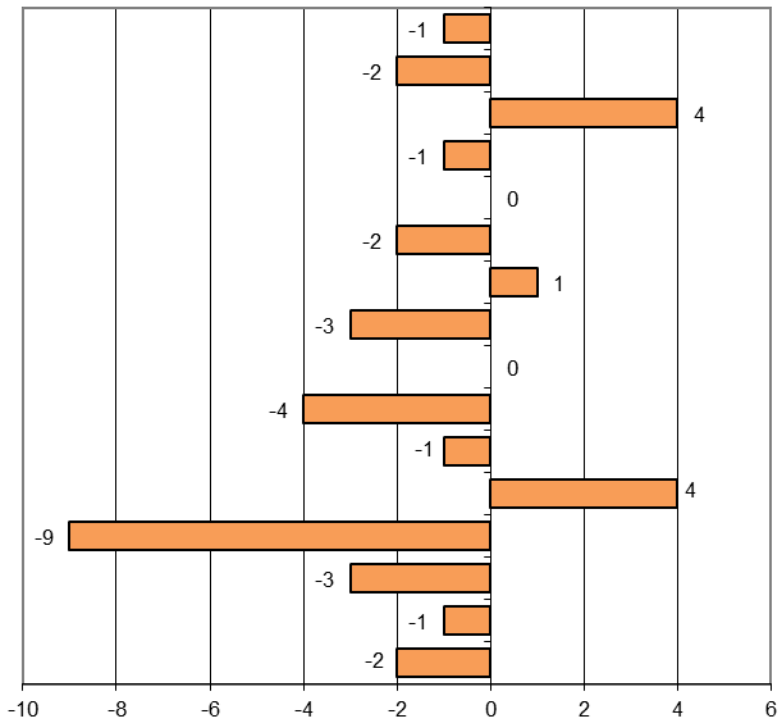

Kokonaisnettomuutto ikäryhmittäin Etelä-Savossa 2017,

1.1.2018 aluejako

2017	Kokonaisnettomuutto																
	yhteensä	0-4	5-9	10-14	15-19	20-24	25-29	30-34	35-39	40-44	45-49	50-54	55-59	60-64	65-69	70-74	75-
Etelä-Savon maakunta	-675	11	-12	-5	-95	-456	-91	33	-47	-41	-2	-24	26	75	11	-19	-39
Enonkoski	-20	-2	-1	-3	-9	4	-1	-4	0	-3	1	-2	0	-1	4	-2	-1
Heinävesi	2	3	6	4	-14	-14	8	0	-1	2	2	4	5	3	-7	1	0
Hirvensalmi	-13	3	1	-1	-11	-24	4	1	1	2	4	3	-2	4	0	0	2
Joroinen	-68	1	-10	-17	-22	-6	5	8	-3	-12	-2	-4	3	-1	-6	-2	0
Juva	-20	3	7	2	-16	-29	11	-3	0	-1	-3	-2	5	13	-1	-5	-1
Kangasniemi	-3	8	-3	0	-10	-16	5	1	-4	-4	5	1	-5	9	8	4	-2
Mikkeli	-66	13	2	7	51	-129	-13	32	-26	-1	-11	-23	20	14	-2	-2	2
Mäntyharju	0	-1	4	-7	-8	-17	2	7	1	-16	3	3	3	12	8	0	6
Pertunmaa	-24	-3	2	3	-17	-12	-2	-3	0	1	2	4	0	2	0	0	-1
Pieksämäki	-78	-2	-4	13	-10	-58	3	9	0	-5	8	-8	-7	7	-6	-3	-15
Puumala	8	-5	-1	1	-6	5	-5	0	1	2	2	5	-1	7	4	4	-5
Rantasalmi	-40	3	0	-5	-13	-23	-7	-1	5	2	1	-6	0	4	2	-1	-1
Savonlinna	-329	-6	-14	-3	-3	-129	-99	-11	-21	-8	-15	3	5	3	4	-12	-23
Sulkava	-24	-4	-1	1	-7	-8	-2	-3	0	0	1	-2	0	-1	3	-1	0
Mikkelin seutukunta	-98	15	5	3	-1	-193	-9	38	-27	-16	5	-7	15	48	18	6	2
Pieksämäen seutukunta	-166	2	-7	-2	-48	-93	19	14	-3	-18	3	-14	1	19	-13	-10	-16
Savonlinnan seutukunta	-411	-6	-10	-6	-46	-170	-101	-19	-17	-7	-10	-3	10	8	6	-15	-25

Kokonaisnettomuutto ikäryhmittäin Enonkoskella 2017
(yhteensä -20)

Kokonaisnettomuutto ikäryhmittäin Heinävedellä 2017
(yhteensä +2)

Kokonaisnettomuutto ikäryhmittäin Hirvensalmella 2017
(yhteensä -13)

Kokonaisnettomuutto ikäryhmittäin Joroisissa 2017
(yhteensä -68)

Kokonaisnettomuutto ikäryhmittäin Juvalla 2017
(yhteensä -20)

Kokonaisnettomuutto ikäryhmittäin Kangasniemellä 2017
(yhteensä -3)

Kokonaisnettomuutto ikäryhmittäin Mikkelissä 2017
(yhteensä -66)

Kokonaisnettomuutto ikäryhmittäin Mäntyharjulla 2017
(yhteensä +0)