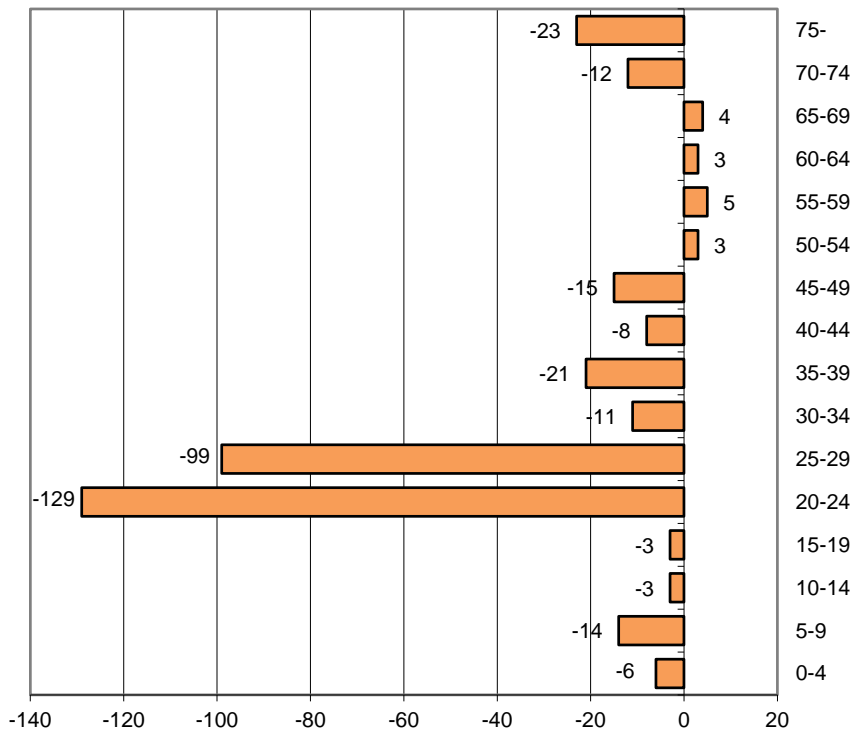

Kokonaisnettomuutto ikäryhmittäin Juvalla 2017
(yhteensä -20)

Kokonaisnettomuutto ikäryhmittäin Kangasniemellä 2017
(yhteensä -3)

Kokonaisnettomuutto ikäryhmittäin Mikkelissä 2017
(yhteensä -66)

Kokonaisnettomuutto ikäryhmittäin Mäntyharjulla 2017
(yhteensä +0)

Kokonaisnettomuutto ikäryhmittäin Pertunmaalla 2017
(yhteensä -24)

Kokonaisnettomuutto ikäryhmittäin Pieksämäellä 2017
(yhteensä -78)

Kokonaisnettomuutto ikäryhmittäin Puumalassa 2017
(yhteensä +8)

Kokonaisnettomuutto ikäryhmittäin Rantasalmella 2017
(yhteensä -40)

Kokonaisnettomuutto ikäryhmittäin Savonlinnassa 2017
(yhteensä -329)

Kokonaisnettomuutto ikäryhmittäin Sulkavalla 2017
(yhteensä -24)