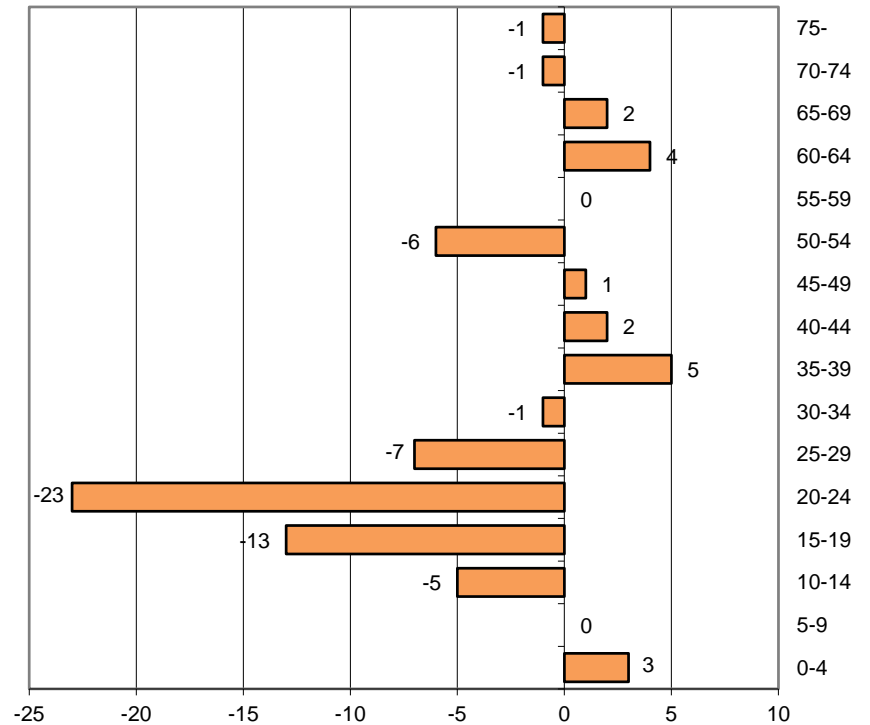

Kokonaisnettomuutto ikäryhmittäin Etelä-Savossa 2017,

1.1.2018 aluejako

2017	Kokonaisnettomuutto																
	yhteensä	0-4	5-9	10-14	15-19	20-24	25-29	30-34	35-39	40-44	45-49	50-54	55-59	60-64	65-69	70-74	75-
Etelä-Savon maakunta	-675	11	-12	-5	-95	-456	-91	33	-47	-41	-2	-24	26	75	11	-19	-39
Enonkoski	-20	-2	-1	-3	-9	4	-1	-4	0	-3	1	-2	0	-1	4	-2	-1
Heinävesi	2	3	6	4	-14	-14	8	0	-1	2	2	4	5	3	-7	1	0
Hirvensalmi	-13	3	1	-1	-11	-24	4	1	1	2	4	3	-2	4	0	0	2
Joroinen	-68	1	-10	-17	-22	-6	5	8	-3	-12	-2	-4	3	-1	-6	-2	0
Juva	-20	3	7	2	-16	-29	11	-3	0	-1	-3	-2	5	13	-1	-5	-1
Kangasniemi	-3	8	-3	0	-10	-16	5	1	-4	-4	5	1	-5	9	8	4	-2
Mikkeli	-66	13	2	7	51	-129	-13	32	-26	-1	-11	-23	20	14	-2	-2	2
Mäntyharju	0	-1	4	-7	-8	-17	2	7	1	-16	3	3	3	12	8	0	6
Pertunmaa	-24	-3	2	3	-17	-12	-2	-3	0	1	2	4	0	2	0	0	-1
Pieksämäki	-78	-2	-4	13	-10	-58	3	9	0	-5	8	-8	-7	7	-6	-3	-15
Puumala	8	-5	-1	1	-6	5	-5	0	1	2	2	5	-1	7	4	4	-5
Rantasalmi	-40	3	0	-5	-13	-23	-7	-1	5	2	1	-6	0	4	2	-1	-1
Savonlinna	-329	-6	-14	-3	-3	-129	-99	-11	-21	-8	-15	3	5	3	4	-12	-23
Sulkava	-24	-4	-1	1	-7	-8	-2	-3	0	0	1	-2	0	-1	3	-1	0
Mikkelin seutukunta	-98	15	5	3	-1	-193	-9	38	-27	-16	5	-7	15	48	18	6	2
Pieksämäen seutukunta	-166	2	-7	-2	-48	-93	19	14	-3	-18	3	-14	1	19	-13	-10	-16
Savonlinnan seutukunta	-411	-6	-10	-6	-46	-170	-101	-19	-17	-7	-10	-3	10	8	6	-15	-25

Kokonaisnettomuutto ikäryhmittäin Juvalla 2017
(yhteensä -20)

Kokonaisnettomuutto ikäryhmittäin Kangasniemellä 2017
(yhteensä -3)

Kokonaisnettomuutto ikäryhmittäin Mikkelissä 2017
(yhteensä -66)

Kokonaisnettomuutto ikäryhmittäin Mäntyharjulla 2017
(yhteensä +0)

Kokonaisnettomuutto ikäryhmittäin Pertunmaalla 2017
(yhteensä -24)

Kokonaisnettomuutto ikäryhmittäin Pieksämäellä 2017
(yhteensä -78)

Kokonaisnettomuutto ikäryhmittäin Puumalassa 2017
(yhteensä +8)

Kokonaisnettomuutto ikäryhmittäin Rantasalmella 2017
(yhteensä -40)

Kokonaisnettomuutto ikäryhmittäin Savonlinnassa 2017
(yhteensä -329)

Kokonaisnettomuutto ikäryhmittäin Sulkavalla 2017
(yhteensä -24)