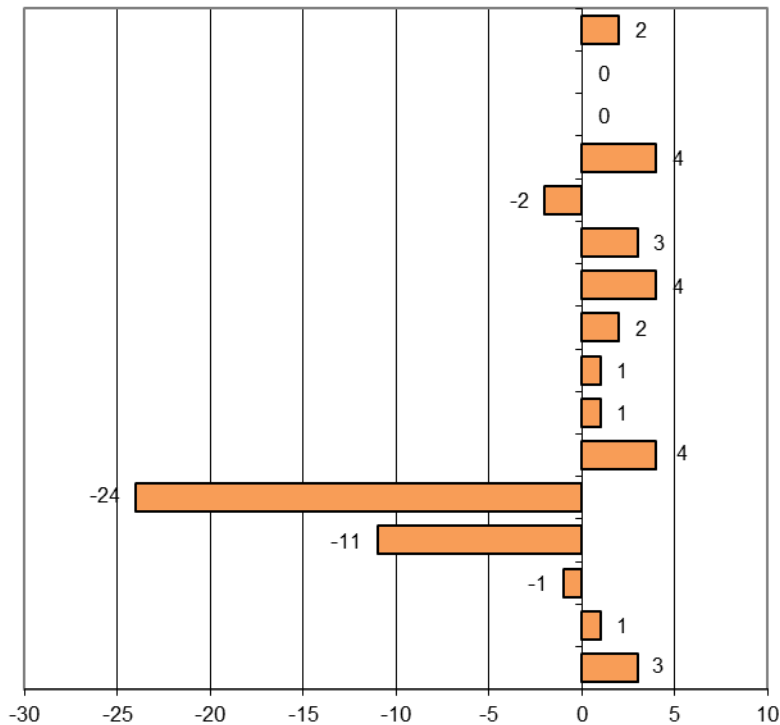

Kokonaisnettomuutto ikäryhmittäin Etelä-Savossa 2017,

1.1.2018 aluejako

2017	Kokonaisnettomuutto																
	yhteensä	0-4	5-9	10-14	15-19	20-24	25-29	30-34	35-39	40-44	45-49	50-54	55-59	60-64	65-69	70-74	75-
Etelä-Savon maakunta	-675	11	-12	-5	-95	-456	-91	33	-47	-41	-2	-24	26	75	11	-19	-39
Enonkoski	-20	-2	-1	-3	-9	4	-1	-4	0	-3	1	-2	0	-1	4	-2	-1
Heinävesi	2	3	6	4	-14	-14	8	0	-1	2	2	4	5	3	-7	1	0
Hirvensalmi	-13	3	1	-1	-11	-24	4	1	1	2	4	3	-2	4	0	0	2
Joroinen	-68	1	-10	-17	-22	-6	5	8	-3	-12	-2	-4	3	-1	-6	-2	0
Juva	-20	3	7	2	-16	-29	11	-3	0	-1	-3	-2	5	13	-1	-5	-1
Kangasniemi	-3	8	-3	0	-10	-16	5	1	-4	-4	5	1	-5	9	8	4	-2
Mikkeli	-66	13	2	7	51	-129	-13	32	-26	-1	-11	-23	20	14	-2	-2	2
Mäntyharju	0	-1	4	-7	-8	-17	2	7	1	-16	3	3	3	12	8	0	6
Pertunmaa	-24	-3	2	3	-17	-12	-2	-3	0	1	2	4	0	2	0	0	-1
Pieksämäki	-78	-2	-4	13	-10	-58	3	9	0	-5	8	-8	-7	7	-6	-3	-15
Puumala	8	-5	-1	1	-6	5	-5	0	1	2	2	5	-1	7	4	4	-5
Rantasalmi	-40	3	0	-5	-13	-23	-7	-1	5	2	1	-6	0	4	2	-1	-1
Savonlinna	-329	-6	-14	-3	-3	-129	-99	-11	-21	-8	-15	3	5	3	4	-12	-23
Sulkava	-24	-4	-1	1	-7	-8	-2	-3	0	0	1	-2	0	-1	3	-1	0
Mikkelin seutukunta	-98	15	5	3	-1	-193	-9	38	-27	-16	5	-7	15	48	18	6	2
Pieksämäen seutukunta	-166	2	-7	-2	-48	-93	19	14	-3	-18	3	-14	1	19	-13	-10	-16
Savonlinnan seutukunta	-411	-6	-10	-6	-46	-170	-101	-19	-17	-7	-10	-3	10	8	6	-15	-25

Kokonaisnettomuutto ikäryhmittäin Enonkoskella 2017
(yhteensä -20)

Kokonaisnettomuutto ikäryhmittäin Heinävedellä 2017
(yhteensä +2)

Kokonaisnettomuutto ikäryhmittäin Hirvensalmella 2017
(yhteensä -13)

Kokonaisnettomuutto ikäryhmittäin Joroisissa 2017
(yhteensä -68)

Kokonaisnettomuutto ikäryhmittäin Juvalla 2017
(yhteensä -20)

Kokonaisnettomuutto ikäryhmittäin Kangasniemellä 2017
(yhteensä -3)

Kokonaisnettomuutto ikäryhmittäin Mikkelissä 2017
(yhteensä -66)

Kokonaisnettomuutto ikäryhmittäin Mäntyharjulla 2017
(yhteensä +0)