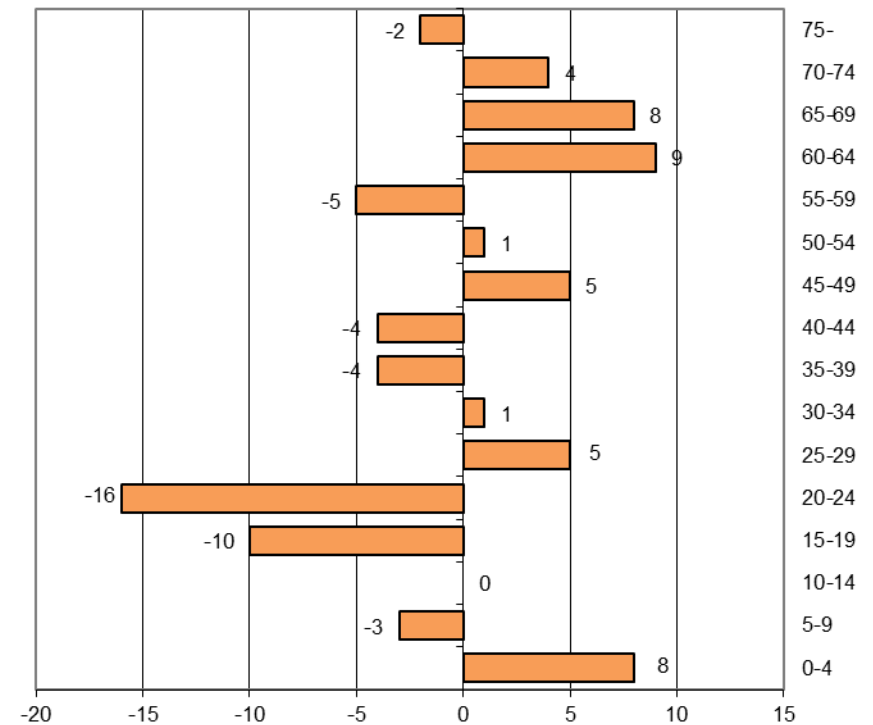

Kokonaisnettomuutto ikäryhmittäin Etelä-Savossa 2017,

1.1.2018 aluejako

2017	Kokonaisnettomuutto																
	yhteensä	0-4	5-9	10-14	15-19	20-24	25-29	30-34	35-39	40-44	45-49	50-54	55-59	60-64	65-69	70-74	75-
Etelä-Savon maakunta	-675	11	-12	-5	-95	-456	-91	33	-47	-41	-2	-24	26	75	11	-19	-39
Enonkoski	-20	-2	-1	-3	-9	4	-1	-4	0	-3	1	-2	0	-1	4	-2	-1
Heinävesi	2	3	6	4	-14	-14	8	0	-1	2	2	4	5	3	-7	1	0
Hirvensalmi	-13	3	1	-1	-11	-24	4	1	1	2	4	3	-2	4	0	0	2
Joroinen	-68	1	-10	-17	-22	-6	5	8	-3	-12	-2	-4	3	-1	-6	-2	0
Juva	-20	3	7	2	-16	-29	11	-3	0	-1	-3	-2	5	13	-1	-5	-1
Kangasniemi	-3	8	-3	0	-10	-16	5	1	-4	-4	5	1	-5	9	8	4	-2
Mikkeli	-66	13	2	7	51	-129	-13	32	-26	-1	-11	-23	20	14	-2	-2	2
Mäntyharju	0	-1	4	-7	-8	-17	2	7	1	-16	3	3	3	12	8	0	6
Pertunmaa	-24	-3	2	3	-17	-12	-2	-3	0	1	2	4	0	2	0	0	-1
Pieksämäki	-78	-2	-4	13	-10	-58	3	9	0	-5	8	-8	-7	7	-6	-3	-15
Puumala	8	-5	-1	1	-6	5	-5	0	1	2	2	5	-1	7	4	4	-5
Rantasalmi	-40	3	0	-5	-13	-23	-7	-1	5	2	1	-6	0	4	2	-1	-1
Savonlinna	-329	-6	-14	-3	-3	-129	-99	-11	-21	-8	-15	3	5	3	4	-12	-23
Sulkava	-24	-4	-1	1	-7	-8	-2	-3	0	0	1	-2	0	-1	3	-1	0
Mikkelin seutukunta	-98	15	5	3	-1	-193	-9	38	-27	-16	5	-7	15	48	18	6	2
Pieksämäen seutukunta	-166	2	-7	-2	-48	-93	19	14	-3	-18	3	-14	1	19	-13	-10	-16
Savonlinnan seutukunta	-411	-6	-10	-6	-46	-170	-101	-19	-17	-7	-10	-3	10	8	6	-15	-25

Kokonaisnettomuutto ikäryhmittäin Enonkoskella 2017
(yhteensä -20)

Kokonaisnettomuutto ikäryhmittäin Heinävedellä 2017
(yhteensä +2)

Kokonaisnettomuutto ikäryhmittäin Hirvensalmella 2017
(yhteensä -13)

Kokonaisnettomuutto ikäryhmittäin Joroisissa 2017
(yhteensä -68)

Kokonaisnettomuutto ikäryhmittäin Juvalla 2017
(yhteensä -20)

Kokonaisnettomuutto ikäryhmittäin Kangasniemellä 2017
(yhteensä -3)

Kokonaisnettomuutto ikäryhmittäin Mikkelissä 2017
(yhteensä -66)

Kokonaisnettomuutto ikäryhmittäin Mäntyharjulla 2017
(yhteensä +0)