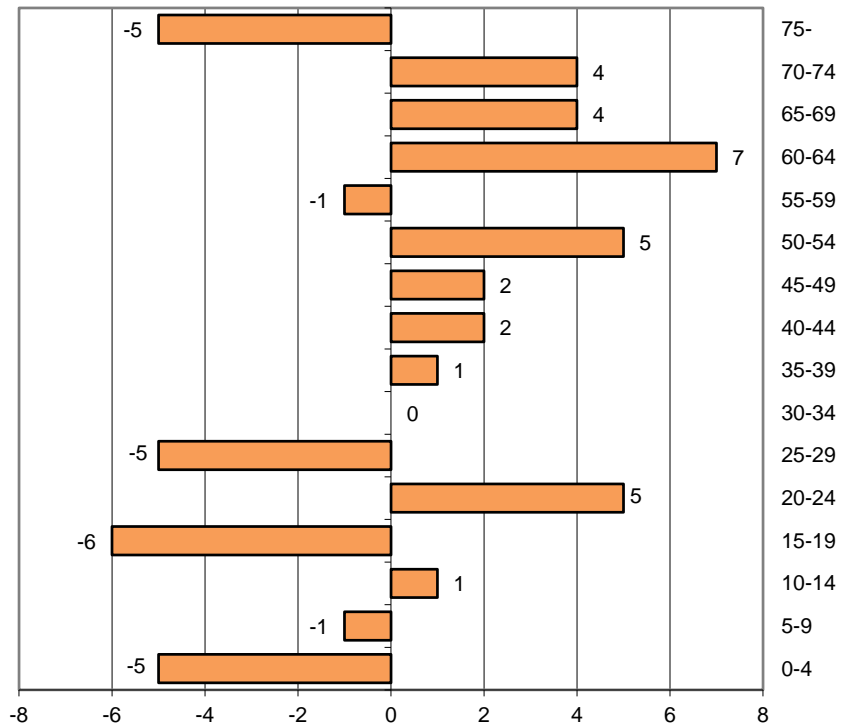

Kokonaisnettomuutto ikäryhmittäin Juvalla 2017
(yhteensä -20)

Kokonaisnettomuutto ikäryhmittäin Kangasniemellä 2017
(yhteensä -3)

Kokonaisnettomuutto ikäryhmittäin Mikkelissä 2017
(yhteensä -66)

Kokonaisnettomuutto ikäryhmittäin Mäntyharjulla 2017
(yhteensä +0)

Kokonaisnettomuutto ikäryhmittäin Pertunmaalla 2017
(yhteensä -24)

Kokonaisnettomuutto ikäryhmittäin Pieksämäellä 2017
(yhteensä -78)

Kokonaisnettomuutto ikäryhmittäin Puumalassa 2017
(yhteensä +8)

Kokonaisnettomuutto ikäryhmittäin Rantasalmella 2017
(yhteensä -40)

Kokonaisnettomuutto ikäryhmittäin Savonlinnassa 2017
(yhteensä -329)

Kokonaisnettomuutto ikäryhmittäin Sulkavalla 2017
(yhteensä -24)