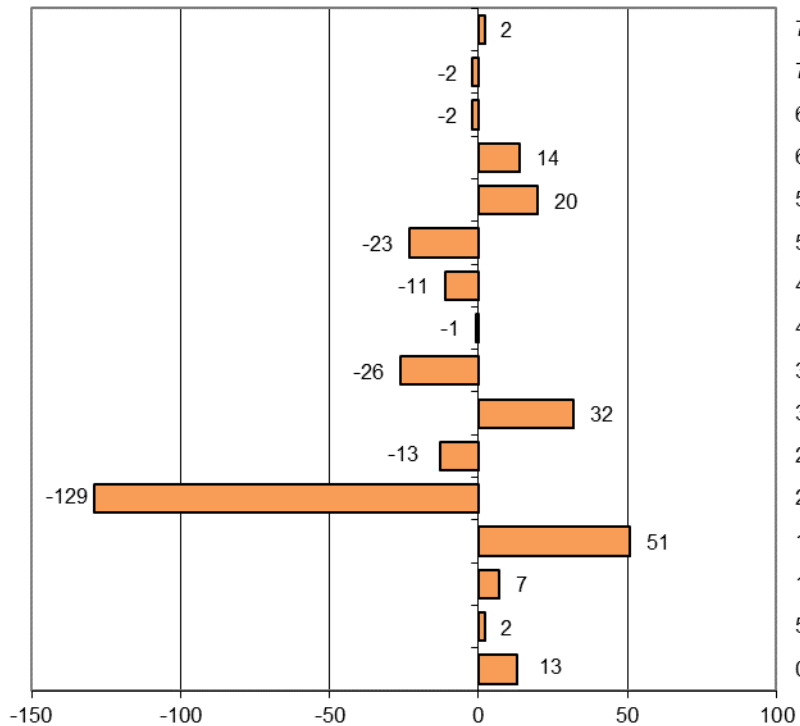

Kokonaisnettomuutto ikäryhmittäin Enonkoskella 2017
(yhteensä -20)

Kokonaisnettomuutto ikäryhmittäin Heinävedellä 2017
(yhteensä +2)

Kokonaisnettomuutto ikäryhmittäin Hirvensalmella 2017
(yhteensä -13)

Kokonaisnettomuutto ikäryhmittäin Joroisissa 2017
(yhteensä -68)

Kokonaisnettomuutto ikäryhmittäin Juvalla 2017
(yhteensä -20)

Kokonaisnettomuutto ikäryhmittäin Kangasniemellä 2017
(yhteensä -3)

Kokonaisnettomuutto ikäryhmittäin Mikkelissä 2017
(yhteensä -66)

Kokonaisnettomuutto ikäryhmittäin Mäntyharjulla 2017
(yhteensä +0)

Kokonaisnettomuutto ikäryhmittäin Pertunmaalla 2017
(yhteensä -24)

Kokonaisnettomuutto ikäryhmittäin Pieksämäellä 2017
(yhteensä -78)

Kokonaisnettomuutto ikäryhmittäin Puumalassa 2017
(yhteensä +8)

Kokonaisnettomuutto ikäryhmittäin Rantasalmella 2017
(yhteensä -40)