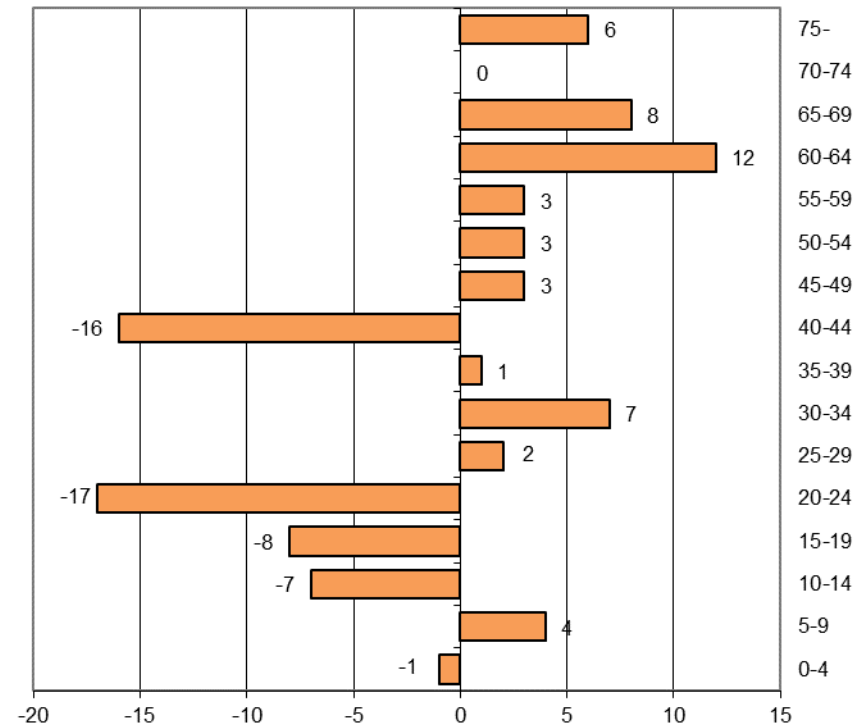

Kokonaisnettomuutto ikäryhmittäin Enonkoskella 2017
(yhteensä -20)

Kokonaisnettomuutto ikäryhmittäin Heinävedellä 2017
(yhteensä +2)

Kokonaisnettomuutto ikäryhmittäin Hirvensalmella 2017
(yhteensä -13)

Kokonaisnettomuutto ikäryhmittäin Joroisissa 2017
(yhteensä -68)

Kokonaisnettomuutto ikäryhmittäin Juvalla 2017
(yhteensä -20)

Kokonaisnettomuutto ikäryhmittäin Kangasniemellä 2017
(yhteensä -3)

Kokonaisnettomuutto ikäryhmittäin Mikkelissä 2017
(yhteensä -66)

Kokonaisnettomuutto ikäryhmittäin Mäntyharjulla 2017
(yhteensä +0)

Kokonaisnettomuutto ikäryhmittäin Pertunmaalla 2017
(yhteensä -24)

Kokonaisnettomuutto ikäryhmittäin Pieksämäellä 2017
(yhteensä -78)

Kokonaisnettomuutto ikäryhmittäin Puumalassa 2017
(yhteensä +8)

Kokonaisnettomuutto ikäryhmittäin Rantasalmella 2017
(yhteensä -40)