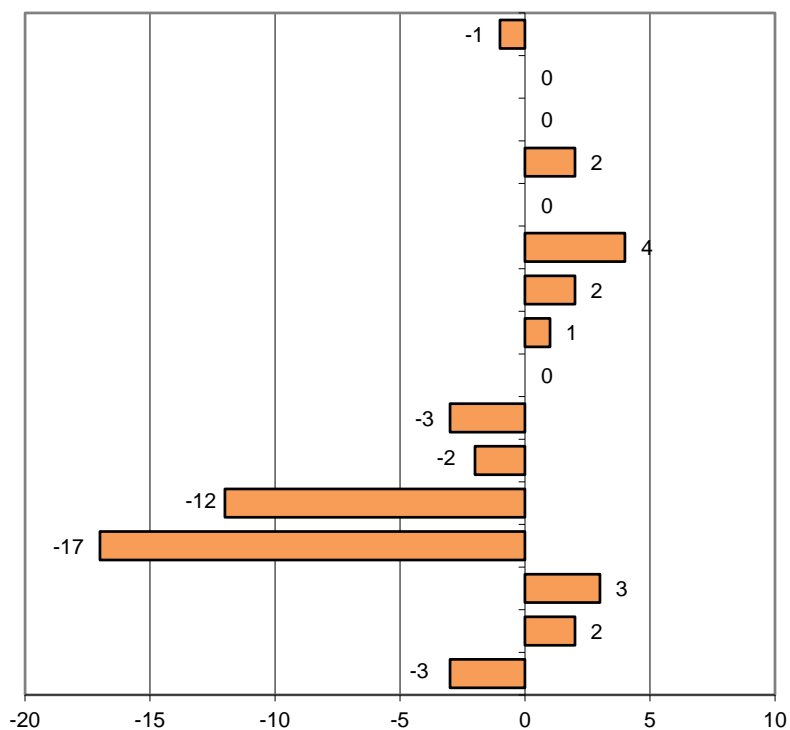

Kokonaisnettomuutto ikäryhmittäin Enonkoskella 2017
(yhteensä -20)

Kokonaisnettomuutto ikäryhmittäin Heinävedellä 2017
(yhteensä +2)

Kokonaisnettomuutto ikäryhmittäin Hirvensalmella 2017
(yhteensä -13)

Kokonaisnettomuutto ikäryhmittäin Joroisissa 2017
(yhteensä -68)

Kokonaisnettomuutto ikäryhmittäin Juvalla 2017
(yhteensä -20)

Kokonaisnettomuutto ikäryhmittäin Kangasniemellä 2017
(yhteensä -3)

Kokonaisnettomuutto ikäryhmittäin Mikkelissä 2017
(yhteensä -66)

Kokonaisnettomuutto ikäryhmittäin Mäntyharjulla 2017
(yhteensä +0)

Kokonaisnettomuutto ikäryhmittäin Pertunmaalla 2017
(yhteensä -24)

Kokonaisnettomuutto ikäryhmittäin Pieksämäellä 2017
(yhteensä -78)

Kokonaisnettomuutto ikäryhmittäin Puumalassa 2017
(yhteensä +8)

Kokonaisnettomuutto ikäryhmittäin Rantasalmella 2017
(yhteensä -40)