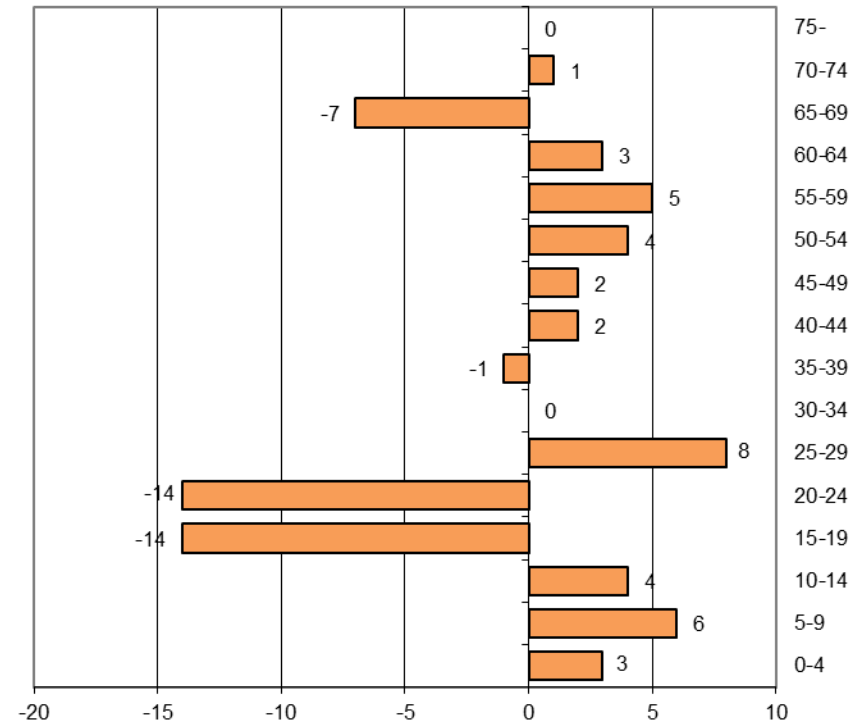

Kokonaisnettomuutto ikäryhmittäin Etelä-Savossa 2017,

1.1.2018 aluejako

2017	Kokonaisnettomuutto																
	yhteensä	0-4	5-9	10-14	15-19	20-24	25-29	30-34	35-39	40-44	45-49	50-54	55-59	60-64	65-69	70-74	75-
Etelä-Savon maakunta	-675	11	-12	-5	-95	-456	-91	33	-47	-41	-2	-24	26	75	11	-19	-39
Enonkoski	-20	-2	-1	-3	-9	4	-1	-4	0	-3	1	-2	0	-1	4	-2	-1
Heinävesi	2	3	6	4	-14	-14	8	0	-1	2	2	4	5	3	-7	1	0
Hirvensalmi	-13	3	1	-1	-11	-24	4	1	1	2	4	3	-2	4	0	0	2
Joroinen	-68	1	-10	-17	-22	-6	5	8	-3	-12	-2	-4	3	-1	-6	-2	0
Juva	-20	3	7	2	-16	-29	11	-3	0	-1	-3	-2	5	13	-1	-5	-1
Kangasniemi	-3	8	-3	0	-10	-16	5	1	-4	-4	5	1	-5	9	8	4	-2
Mikkeli	-66	13	2	7	51	-129	-13	32	-26	-1	-11	-23	20	14	-2	-2	2
Mäntyharju	0	-1	4	-7	-8	-17	2	7	1	-16	3	3	3	12	8	0	6
Pertunmaa	-24	-3	2	3	-17	-12	-2	-3	0	1	2	4	0	2	0	0	-1
Pieksämäki	-78	-2	-4	13	-10	-58	3	9	0	-5	8	-8	-7	7	-6	-3	-15
Puumala	8	-5	-1	1	-6	5	-5	0	1	2	2	5	-1	7	4	4	-5
Rantasalmi	-40	3	0	-5	-13	-23	-7	-1	5	2	1	-6	0	4	2	-1	-1
Savonlinna	-329	-6	-14	-3	-3	-129	-99	-11	-21	-8	-15	3	5	3	4	-12	-23
Sulkava	-24	-4	-1	1	-7	-8	-2	-3	0	0	1	-2	0	-1	3	-1	0
Mikkelin seutukunta	-98	15	5	3	-1	-193	-9	38	-27	-16	5	-7	15	48	18	6	2
Pieksämäen seutukunta	-166	2	-7	-2	-48	-93	19	14	-3	-18	3	-14	1	19	-13	-10	-16
Savonlinnan seutukunta	-411	-6	-10	-6	-46	-170	-101	-19	-17	-7	-10	-3	10	8	6	-15	-25

Kokonaisnettomuutto ikäryhmittäin Enonkoskella 2017
(yhteensä -20)

Kokonaisnettomuutto ikäryhmittäin Heinävedellä 2017
(yhteensä +2)

Kokonaisnettomuutto ikäryhmittäin Hirvensalmella 2017
(yhteensä -13)

Kokonaisnettomuutto ikäryhmittäin Joroisissa 2017
(yhteensä -68)

Kokonaisnettomuutto ikäryhmittäin Juvalla 2017
(yhteensä -20)

Kokonaisnettomuutto ikäryhmittäin Kangasniemellä 2017
(yhteensä -3)

Kokonaisnettomuutto ikäryhmittäin Mikkelissä 2017
(yhteensä -66)

Kokonaisnettomuutto ikäryhmittäin Mäntyharjulla 2017
(yhteensä +0)