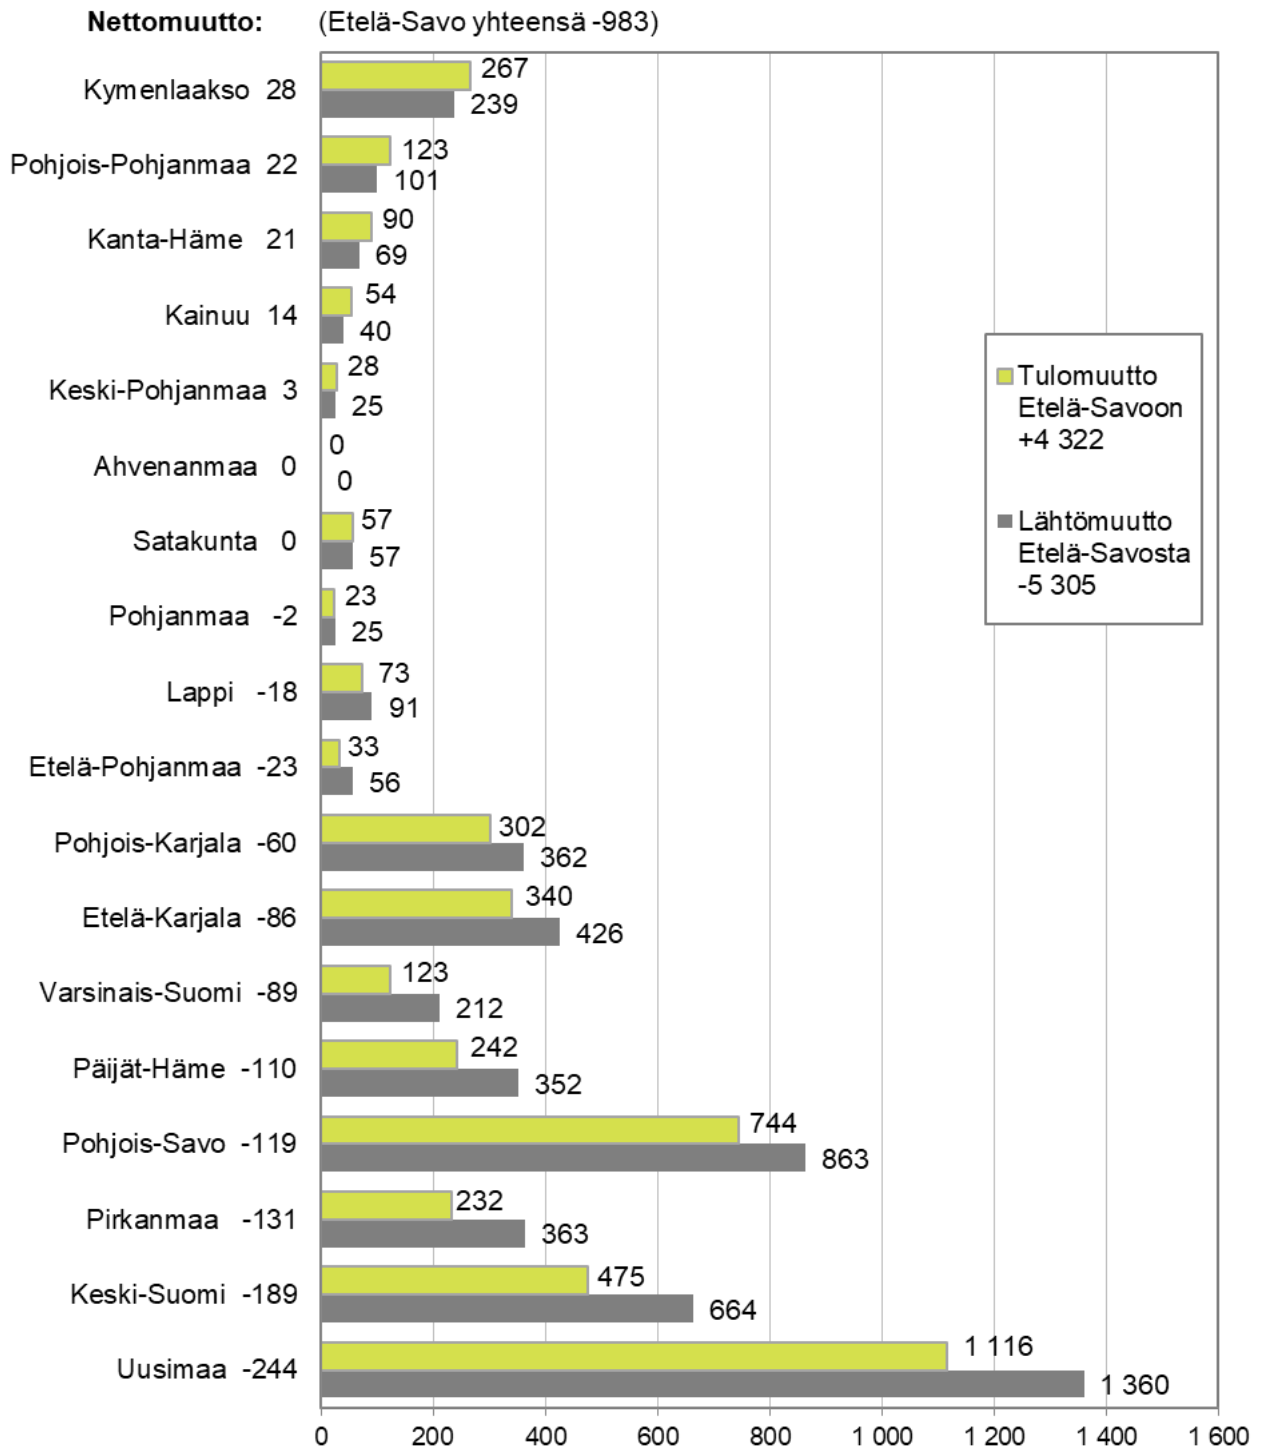

Maakuntien välinen muuttoliike Etelä-Savon maakunnan osalta 2017, 1.1.2018 aluejako

Maakuntien välinen muuttoliike 2017

1.1.2018 aluejako

Maakuntien välinen nettomuutto 2017

1.1.2018 aluejako