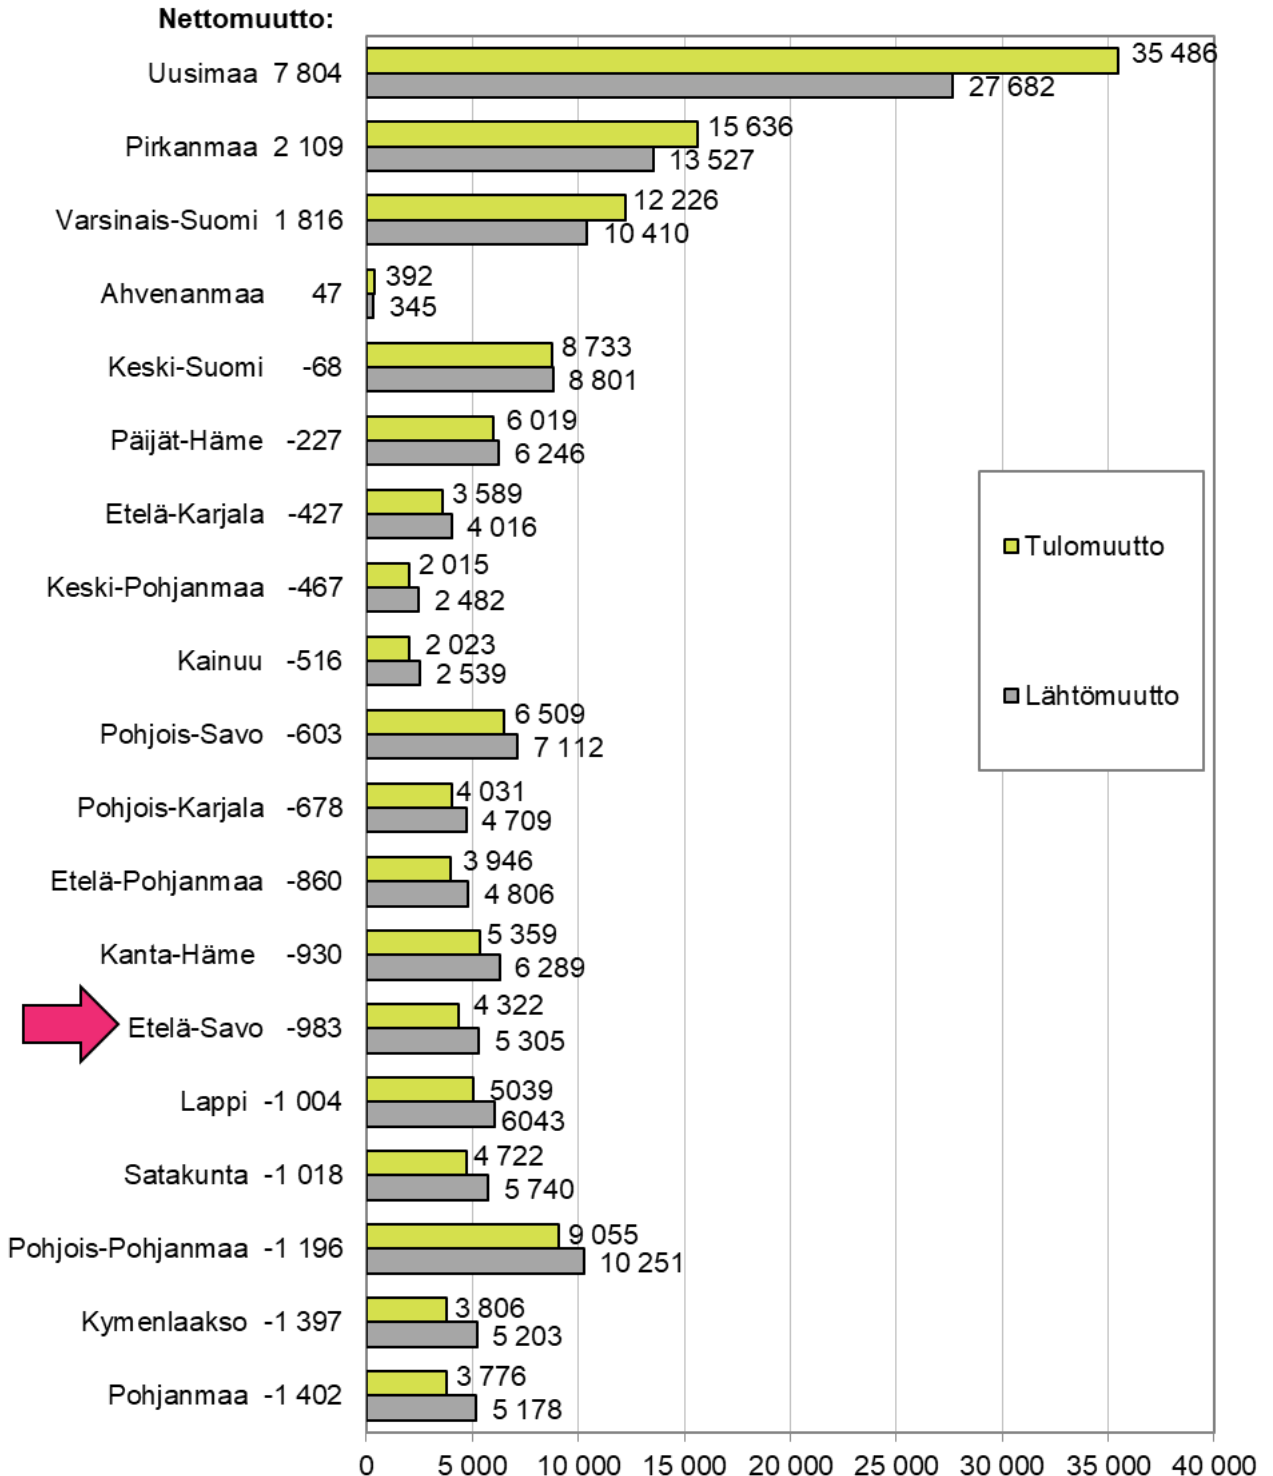

Maakuntien välinen muuttoliike Etelä-Savon maakunnan osalta 2017, 1.1.2018 aluejako

Maakuntien välinen muuttoliike 2017

1.1.2018 aluejako

Maakuntien välinen nettomuutto 2017

1.1.2018 aluejako