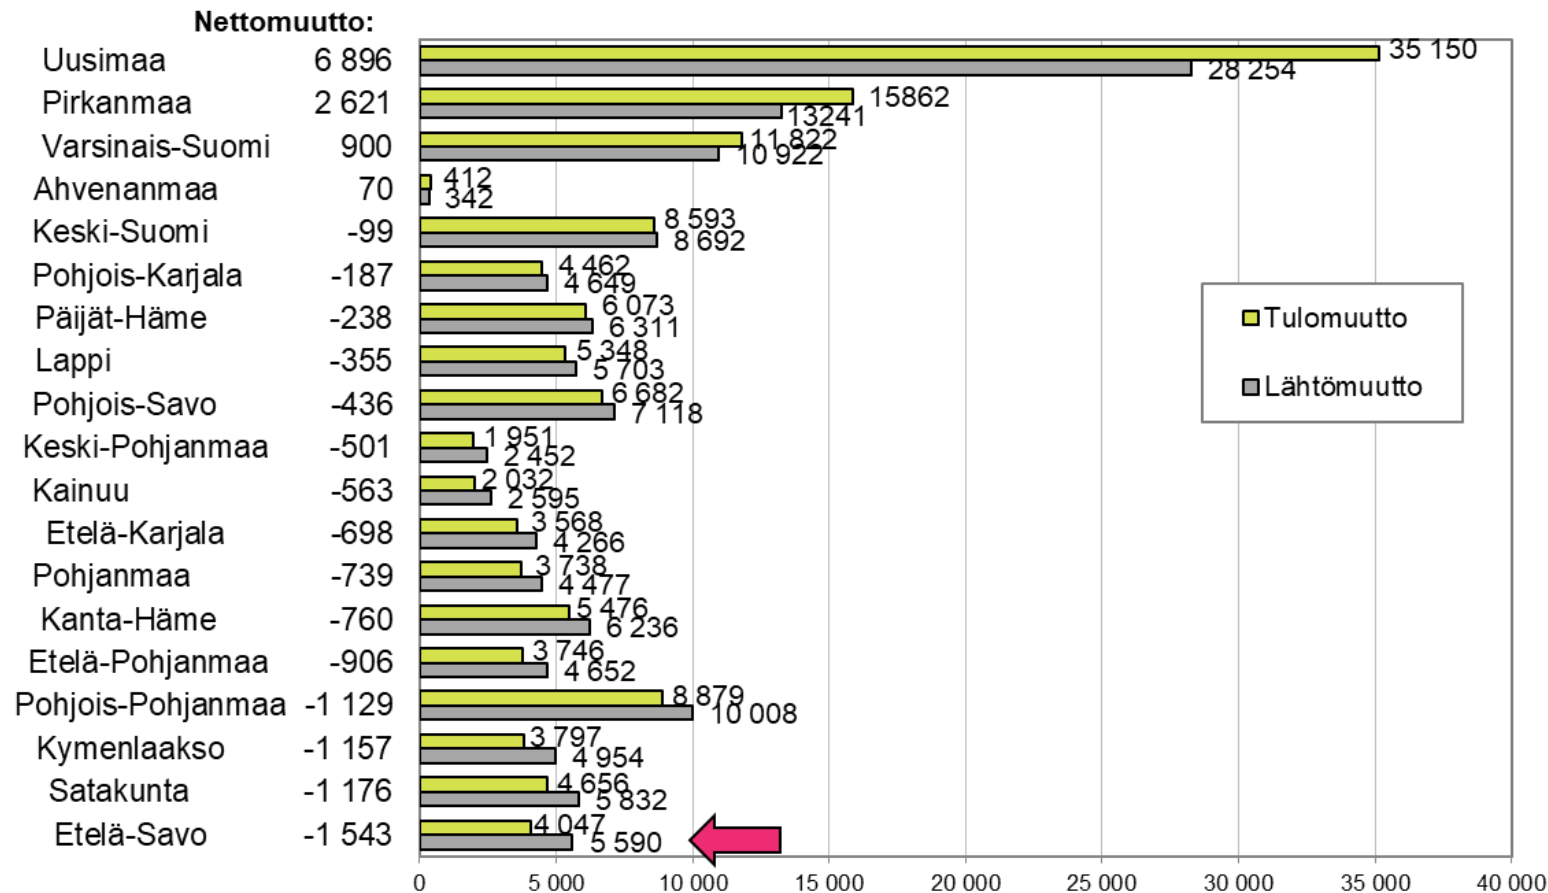

Maakuntien välinen muuttoliike Etelä-Savon maakunnan osalta 2018, 1.1.2019 aluejako

Nettomuutto: (Etelä-Savo yhteensä -1 543)

Maakuntien välinen muuttoliike 2018,

1.1.2019 aluejako

Maakuntien välinen nettomuutto 2018,

1.1.2019 aluejako