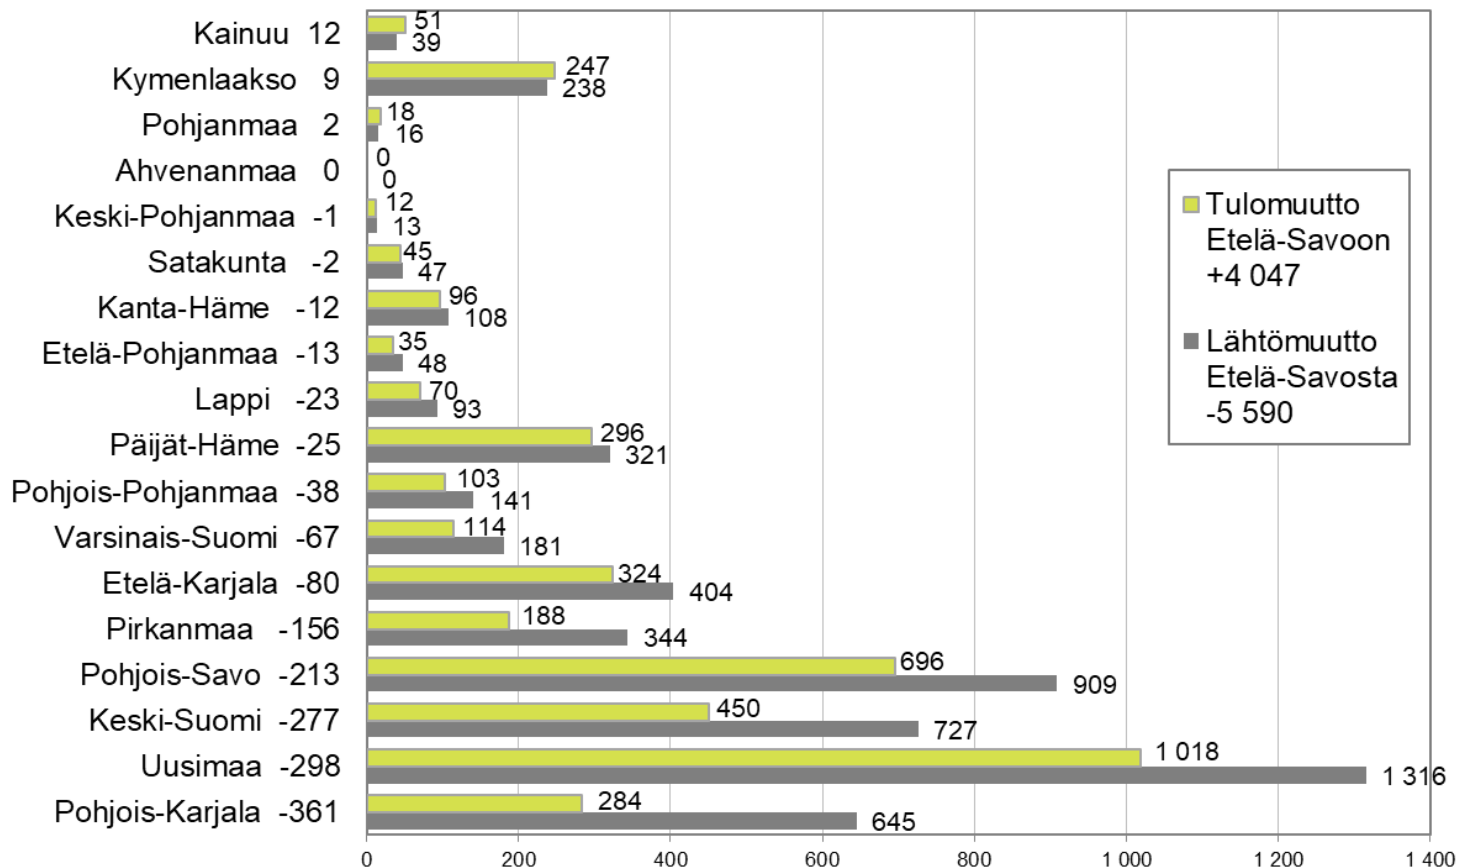

Maakuntien välinen muuttoliike Etelä-Savon maakunnan osalta 2018, 1.1.2019 aluejako

Nettomuutto: (Etelä-Savo yhteensä -1 543)

Maakuntien välinen muuttoliike 2018,

1.1.2019 aluejako

Maakuntien välinen nettomuutto 2018,

1.1.2019 aluejako