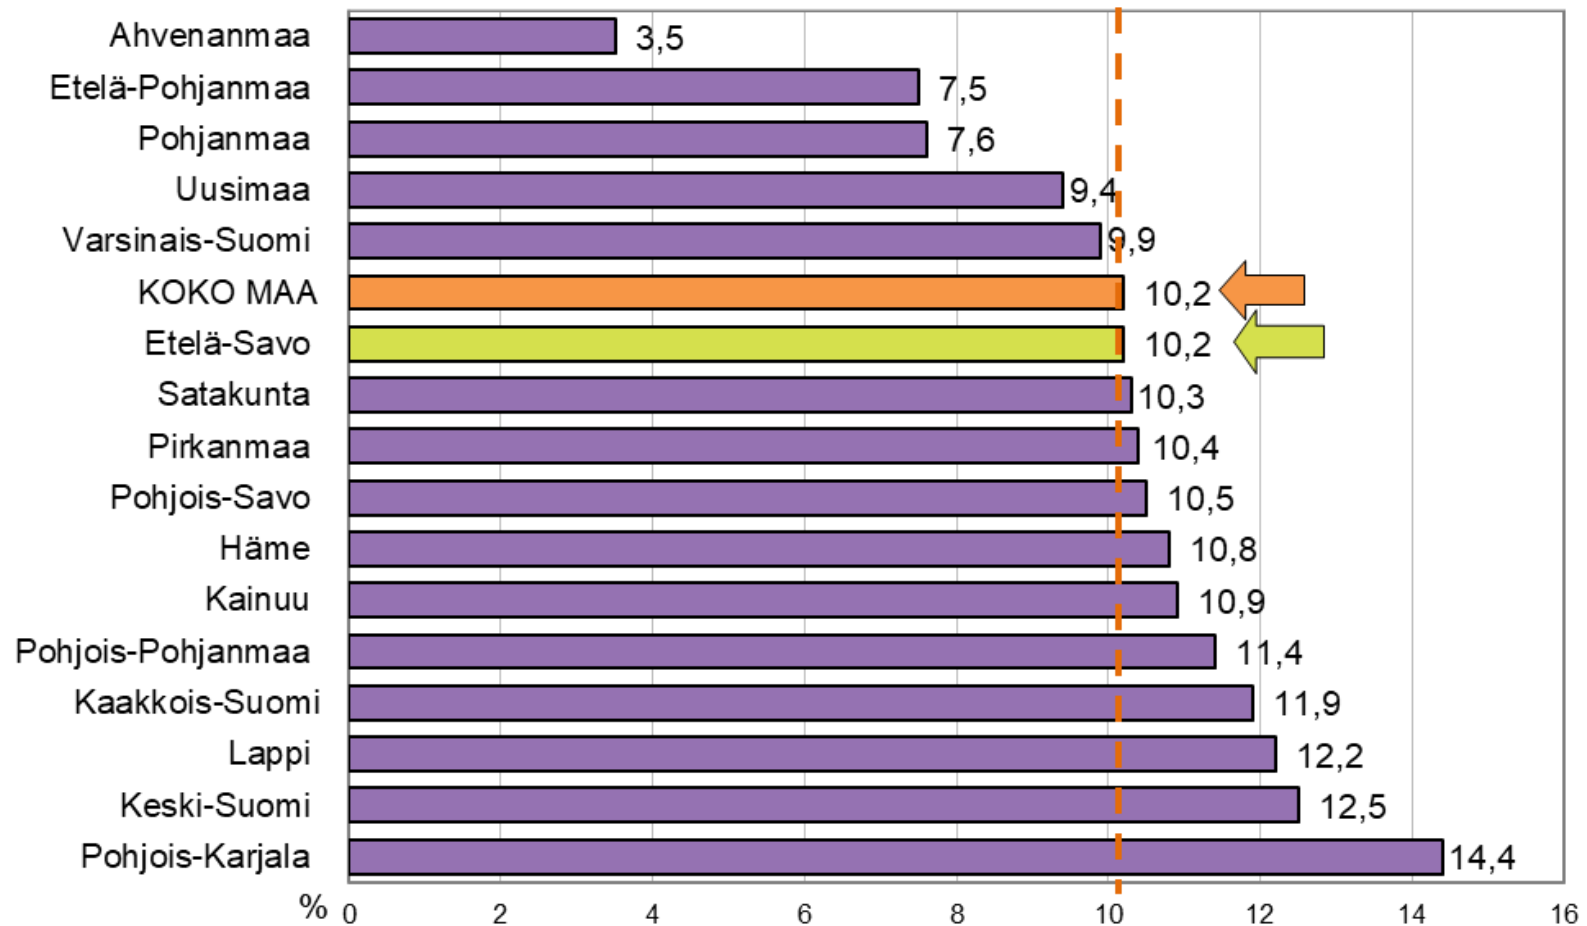

Työttömyysaste ELY-keskuksittain 31.7.2019

Työttömien työnhakijoiden osuus työvoimasta ELY-keskuksittain

TEM Työnvälitystilasto / Työ- ja elinkeinoministeriö, Työnvälitystilasto

Lähde: TEM, Työllisyyskatsaus Heinäkuu 2019 (<https://tem.fi/tyollisyyskatsaus>)

Työttömien työnhakijoiden osuus työvoimasta kunnittain

TYÖTTÖMÄT TYÖNHAKIJAT

ELY-keskuksittain

TEM Työnvälitystilasto / Työ- ja elinkeinoministeriö, Työnvälitystilasto

TYÖTTÖMÄT TYÖNHAKIJAT IKÄRYHMÄN MUKAAN