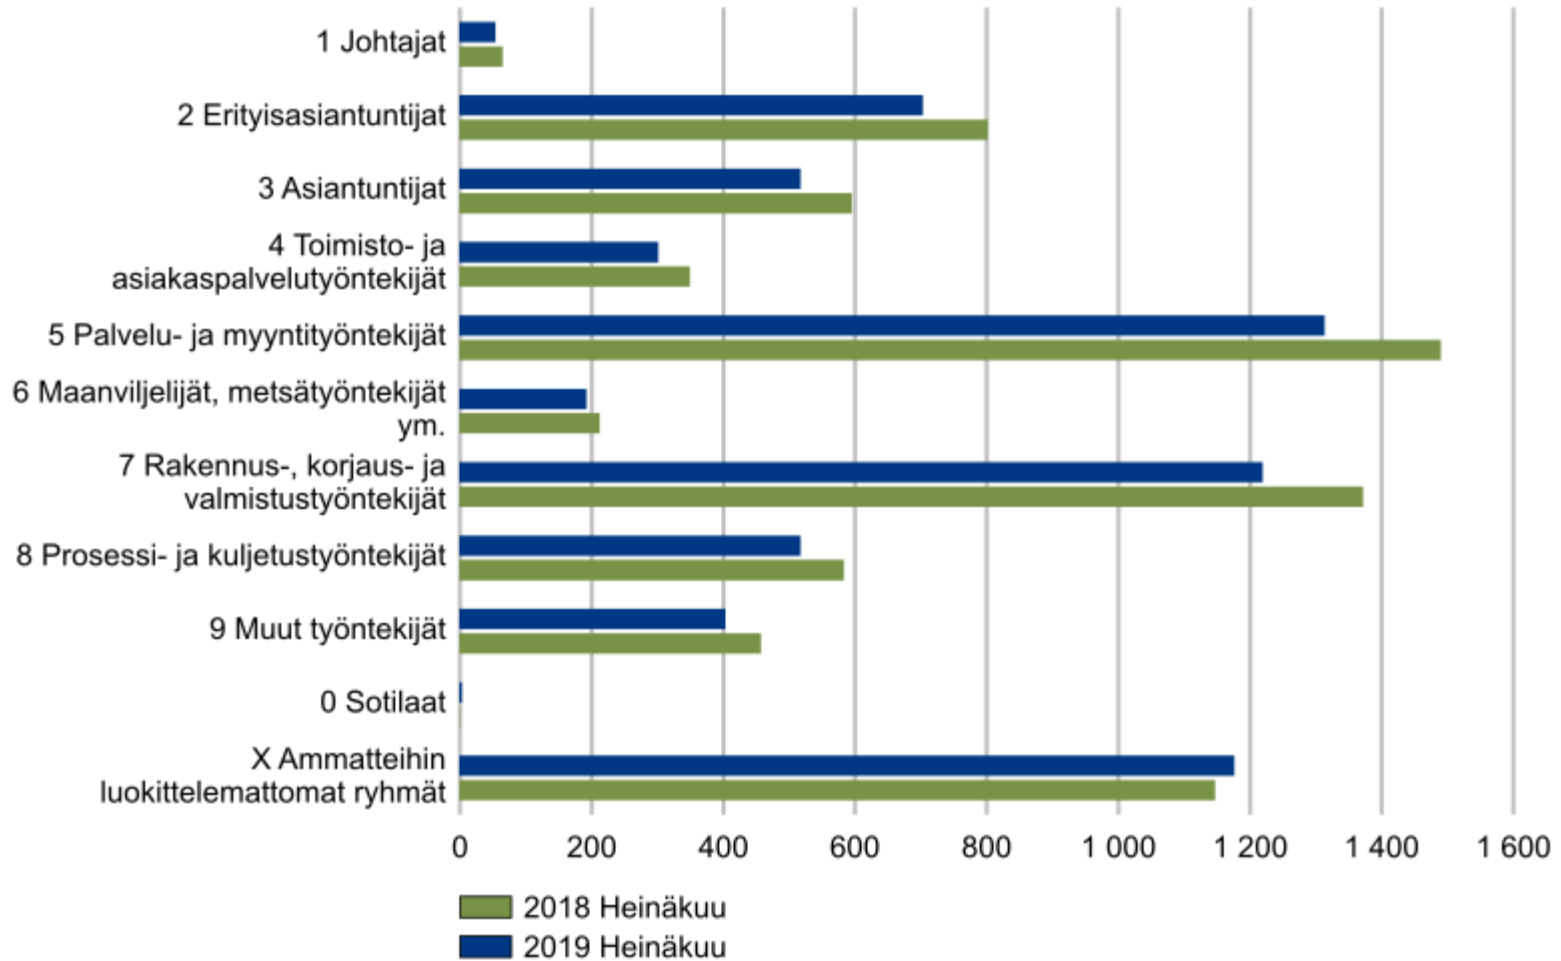

Työttömien työnhakijoiden osuus työvoimasta kunnittain

TYÖTTÖMÄT TYÖNHAKIJAT

ELY-keskuksittain

TEM Työnvälitystilasto / Työ- ja elinkeinoministeriö, Työnvälitystilasto

TYÖTTÖMÄT TYÖNHAKIJAT IKÄRYHMÄN MUKAAN

Etelä-Savo

TEM Työnvälitystilasto / Työ- ja elinkeinoministeriö, Työnvälitystilasto

TYÖTTÖMÄT TYÖNHAKIJAT AMMATTIRYHMITÄIN

Etelä-Savo

TEM Työnvälitystilasto / Työ- ja elinkeinoministeriö, Työnvälitystilasto