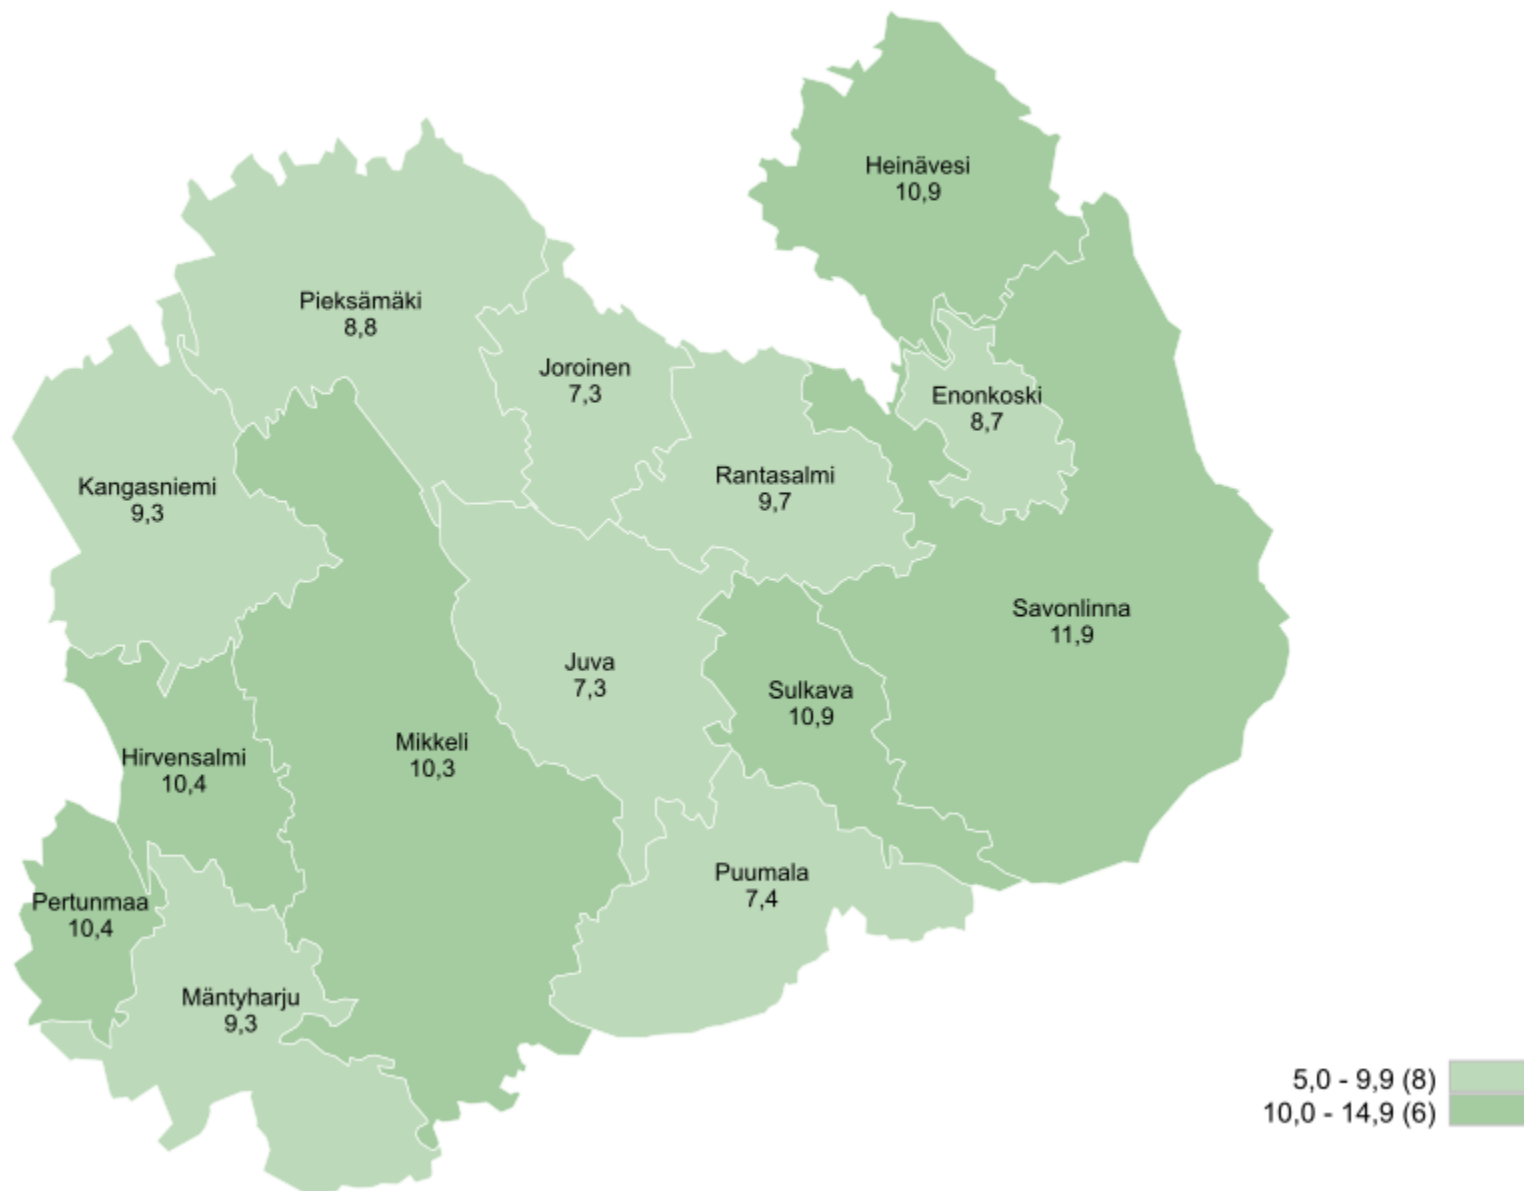

Työttömyysaste ELY-keskuksittain 31.7.2019

Työttömien työnhakijoiden osuus työvoimasta ELY-keskuksittain

TEM Työnvälitystilasto / Työ- ja elinkeinoministeriö, Työnvälitystilasto

Lähde: TEM, Työllisyyskatsaus Heinäkuu 2019 (<https://tem.fi/tyollisyyskatsaus>)

Työttömien työnhakijoiden osuus työvoimasta kunnittain

TYÖTTÖMÄT TYÖNHAKIJAT

ELY-keskuksittain

TEM Työnvälitystilasto / Työ- ja elinkeinoministeriö, Työnvälitystilasto

TYÖTTÖMÄT TYÖNHAKIJAT IKÄRYHMÄN MUKAAN

Alle 25-vuotiaat työttömät työnhakijat Etelä-Savossa kuukauden lopussa 2015 - 2019