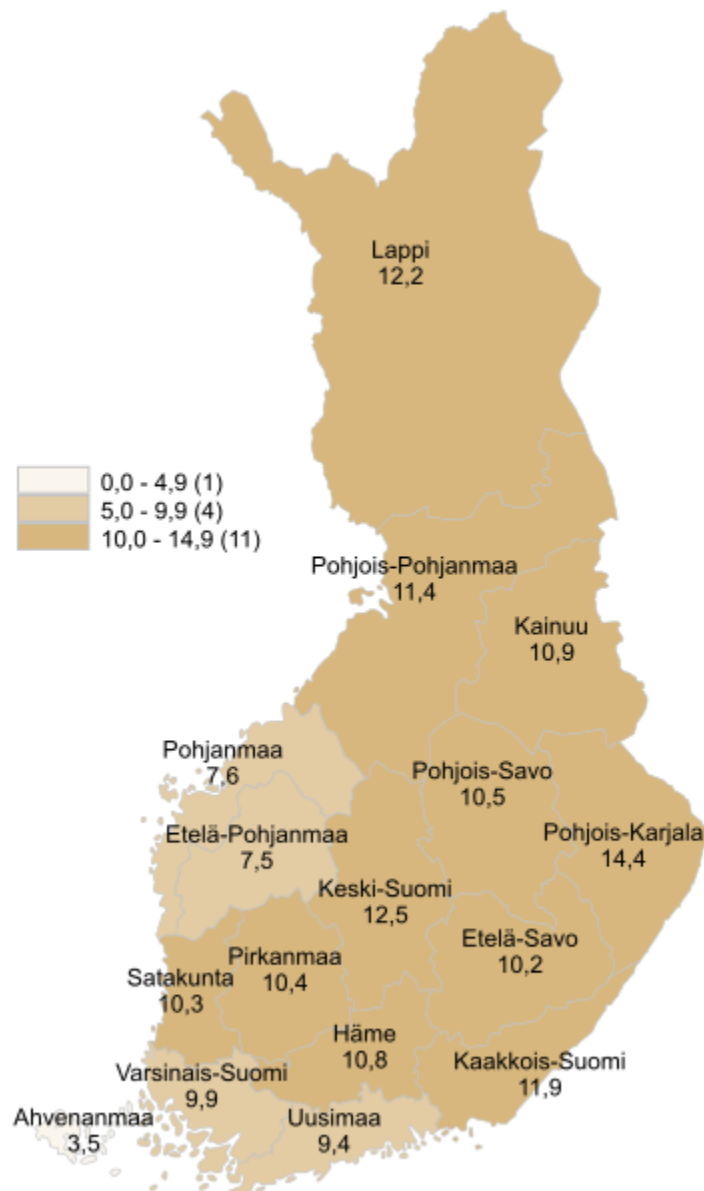

Työttömyysaste ELY-keskuksittain 31.7.2019

Työttömien työnhakijoiden osuus työvoimasta ELY-keskuksittain

TEM Työnvälitystilasto / Työ- ja elinkeinoministeriö, Työnvälitystilasto

Lähde: TEM, Työllisyyskatsaus Heinäkuu 2019 (<https://tem.fi/tyollisyyskatsaus>)

Työttömien työnhakijoiden osuus työvoimasta kunnittain

TYÖTTÖMÄT TYÖNHAKIJAT

ELY-keskuksittain

TEM Työnvälitystilasto / Työ- ja elinkeinoministeriö, Työnvälitystilasto

TYÖTTÖMÄT TYÖNHAKIJAT IKÄRYHMÄN MUKAAN