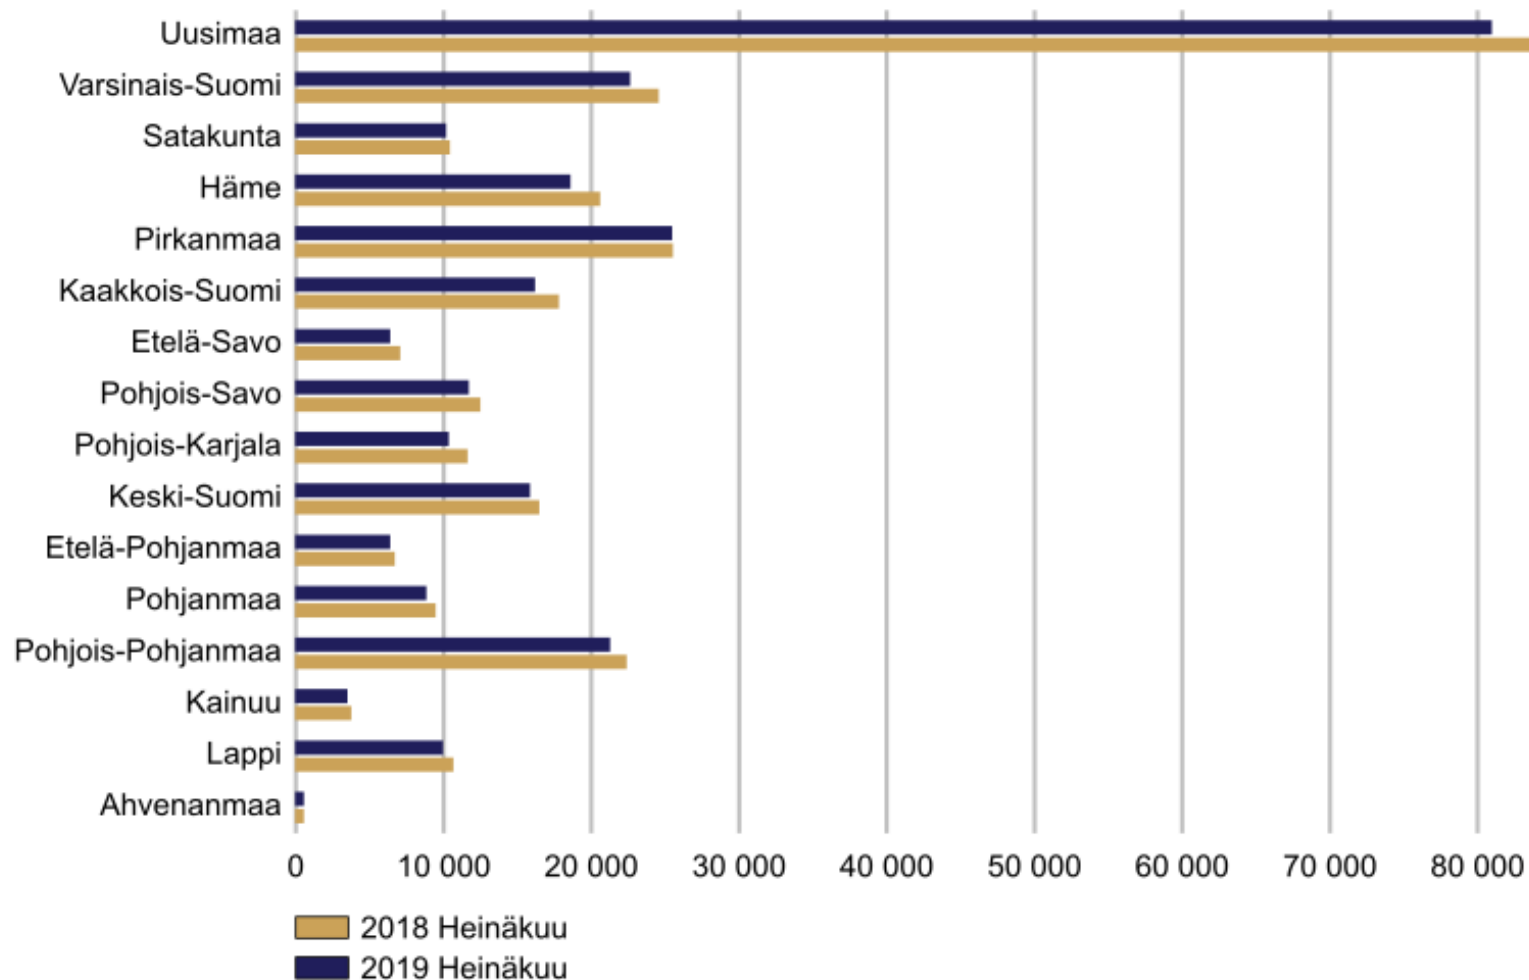

Työttömyysaste ELY-keskuksittain 31.7.2019

Työttömien työnhakijoiden osuus työvoimasta ELY-keskuksittain

TEM Työnvälitystilasto / Työ- ja elinkeinoministeriö, Työnvälitystilasto

Lähde: TEM, Työllisyyskatsaus Heinäkuu 2019 (<https://tem.fi/tyollisyyskatsaus>)

Työttömien työnhakijoiden osuus työvoimasta kunnittain

TYÖTTÖMÄT TYÖNHAKIJAT

ELY-keskuksittain

TEM Työnvälitystilasto / Työ- ja elinkeinoministeriö, Työnvälitystilasto

TYÖTTÖMÄT TYÖNHAKIJAT IKÄRYHMÄN MUKAAN