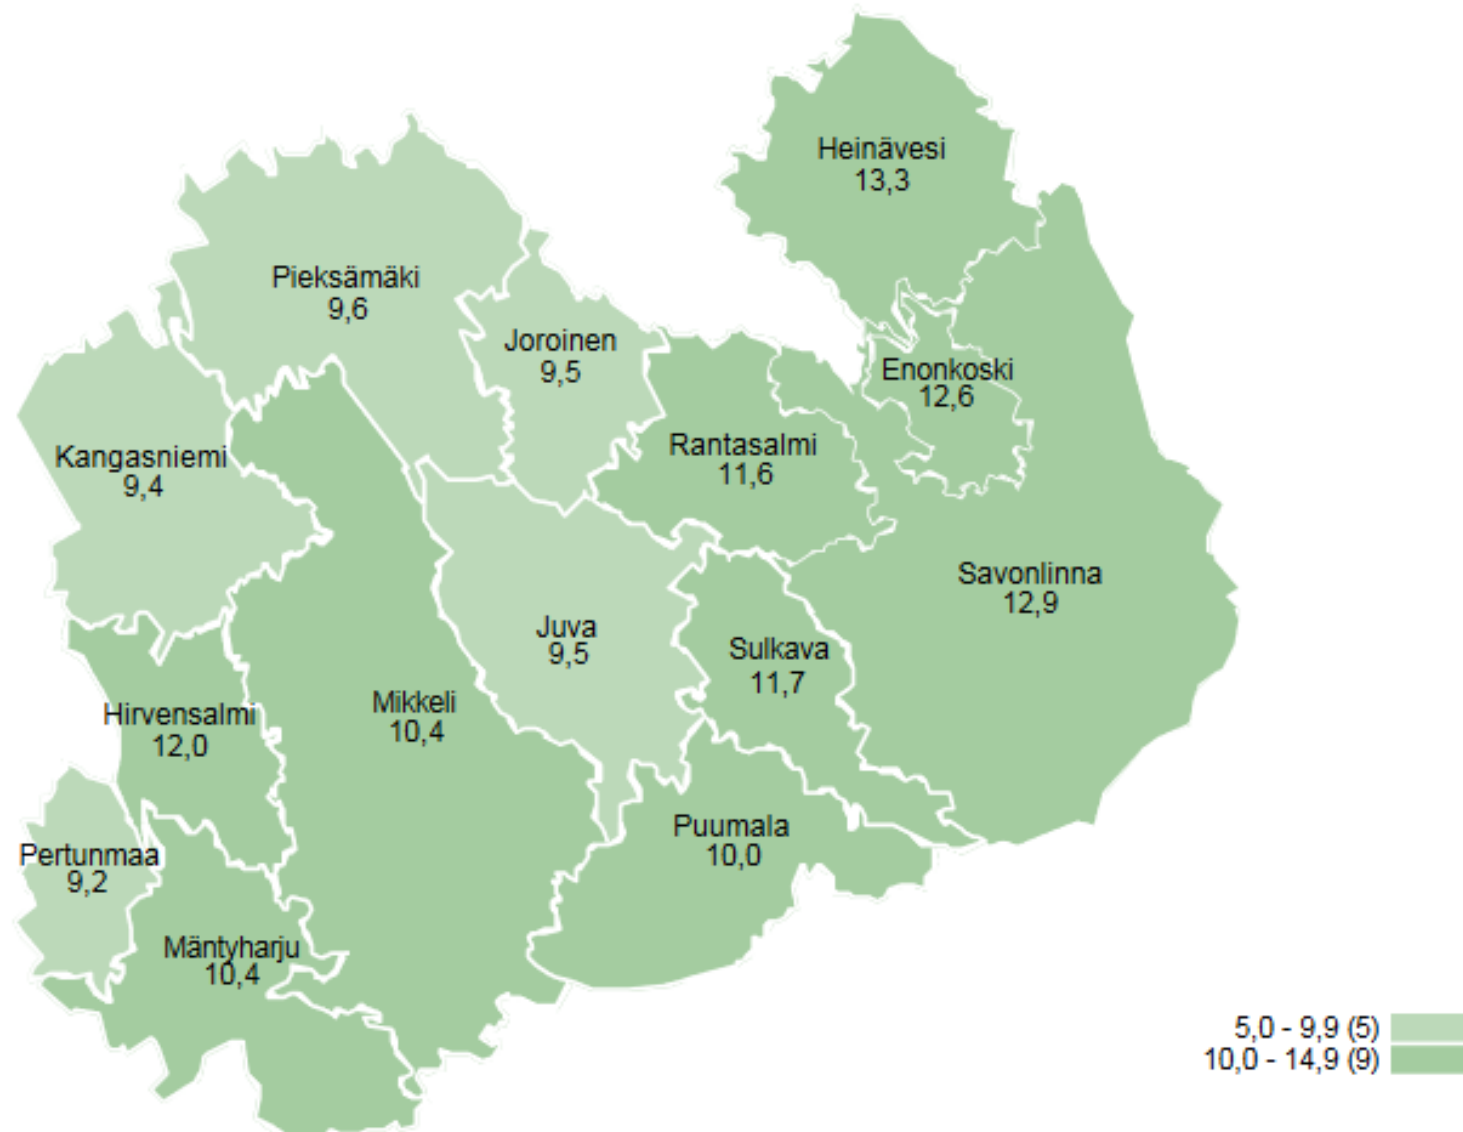

Työttömien työnhakijoiden osuus työvoimasta kunnittain

TEM Työnvälitystilasto / Työ- ja elinkeinoministeriö, Työnvälitystilasto

31.12.2018