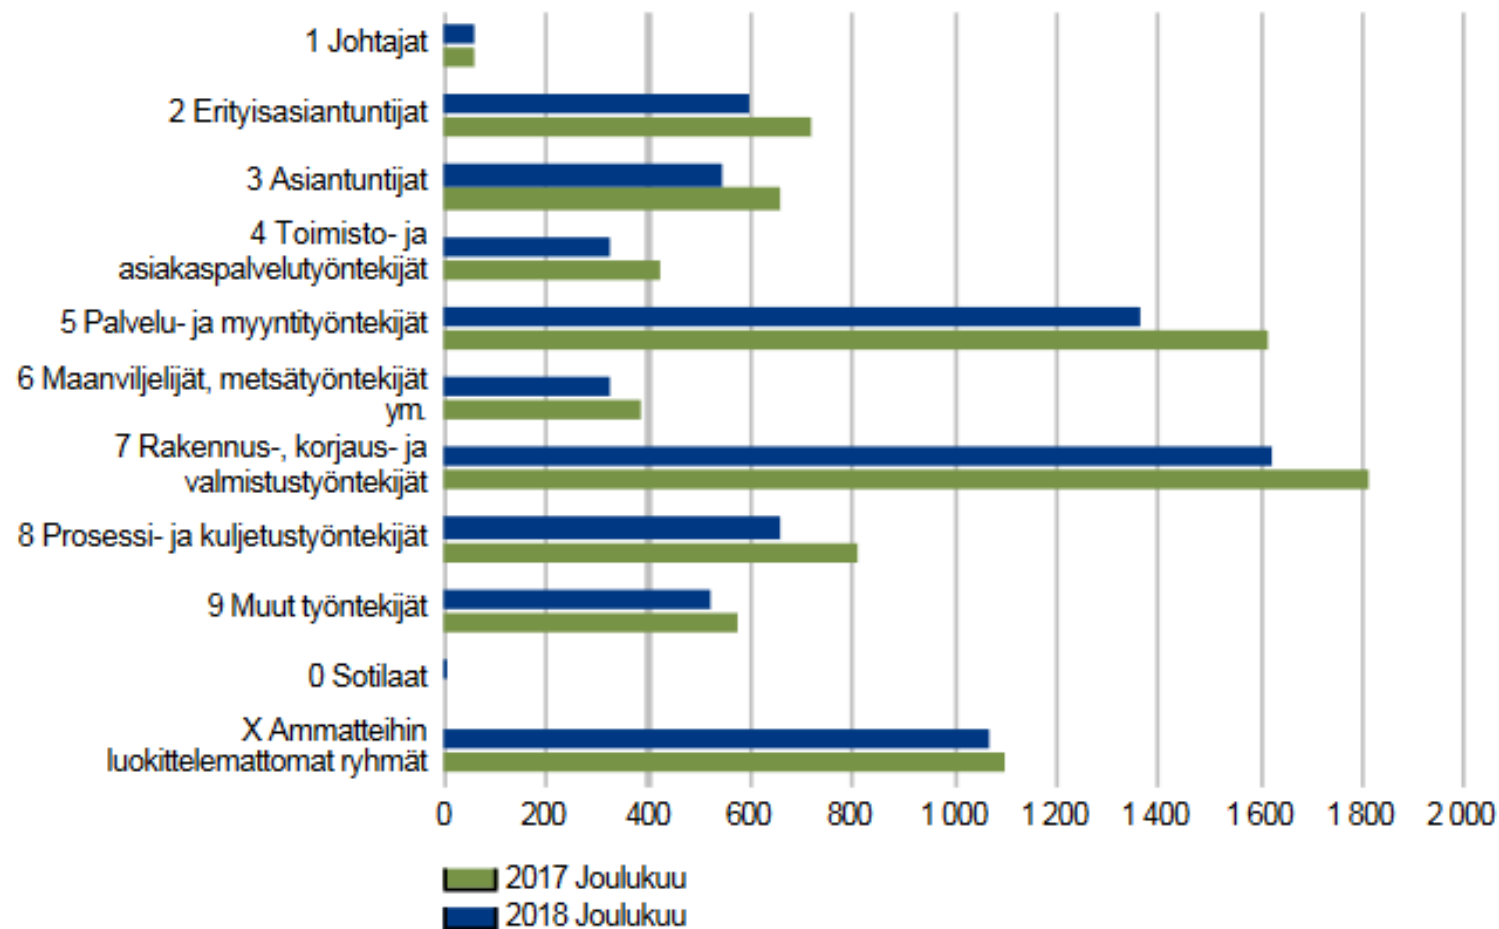

TYÖTTÖMÄT TYÖNHAKIJAT AMMATTIRYHMITTÄIN

Etelä-Savo