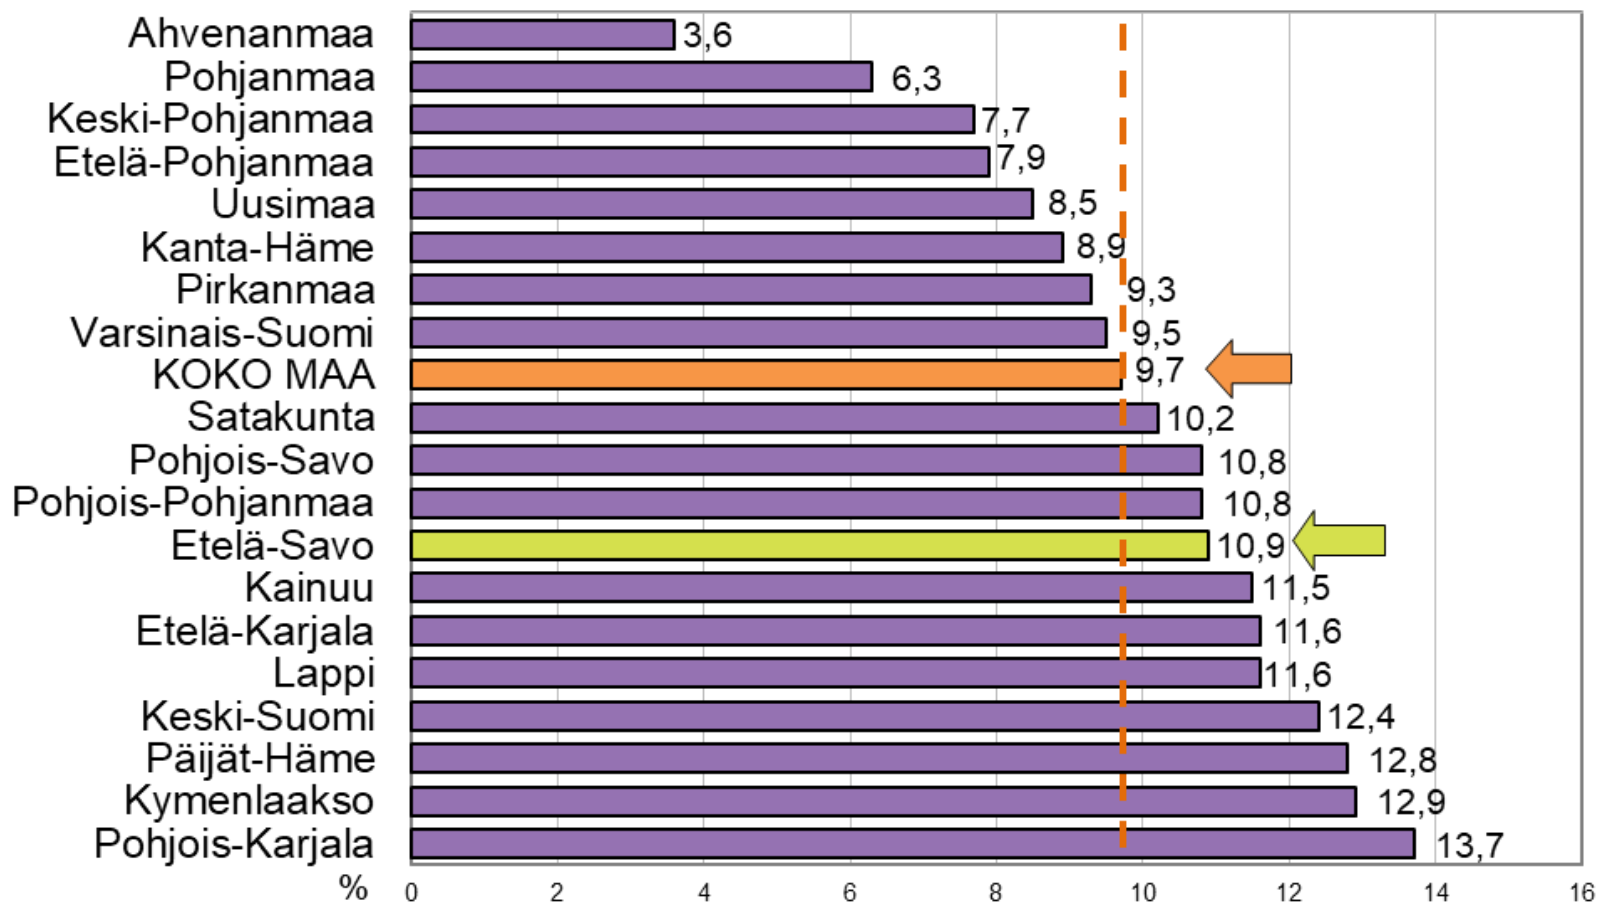

# Työttömyysaste maakunnittain 31.12.2018

## Työttömien työnhakijoiden osuus työvoimasta ELY-keskuksittain

TEM Työnvälitystilasto / Työ- ja elinkeinoministeriö, Työnvälitystilasto

31.12.2018