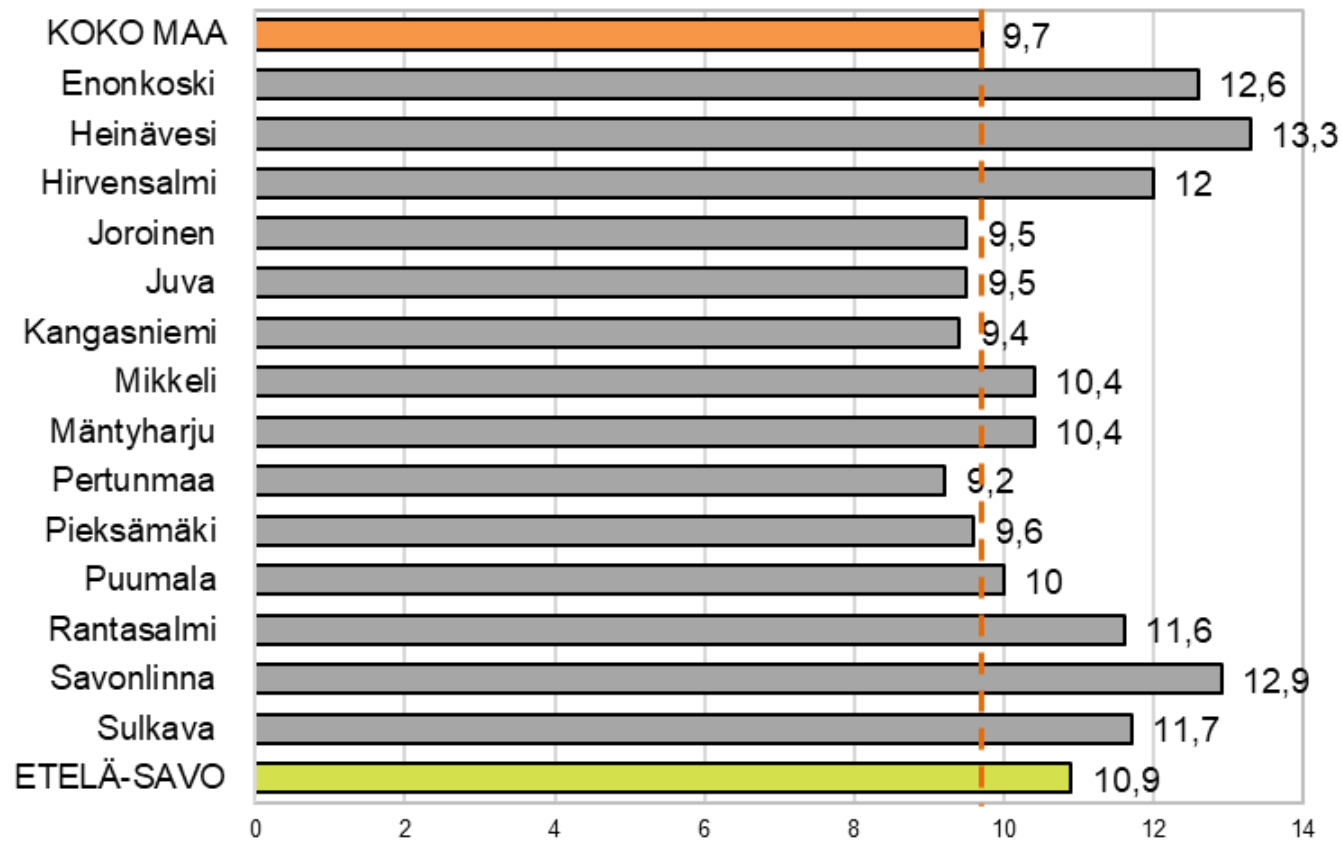

Työttömyysaste kunnittain Etelä-Savossa 31.12.2018