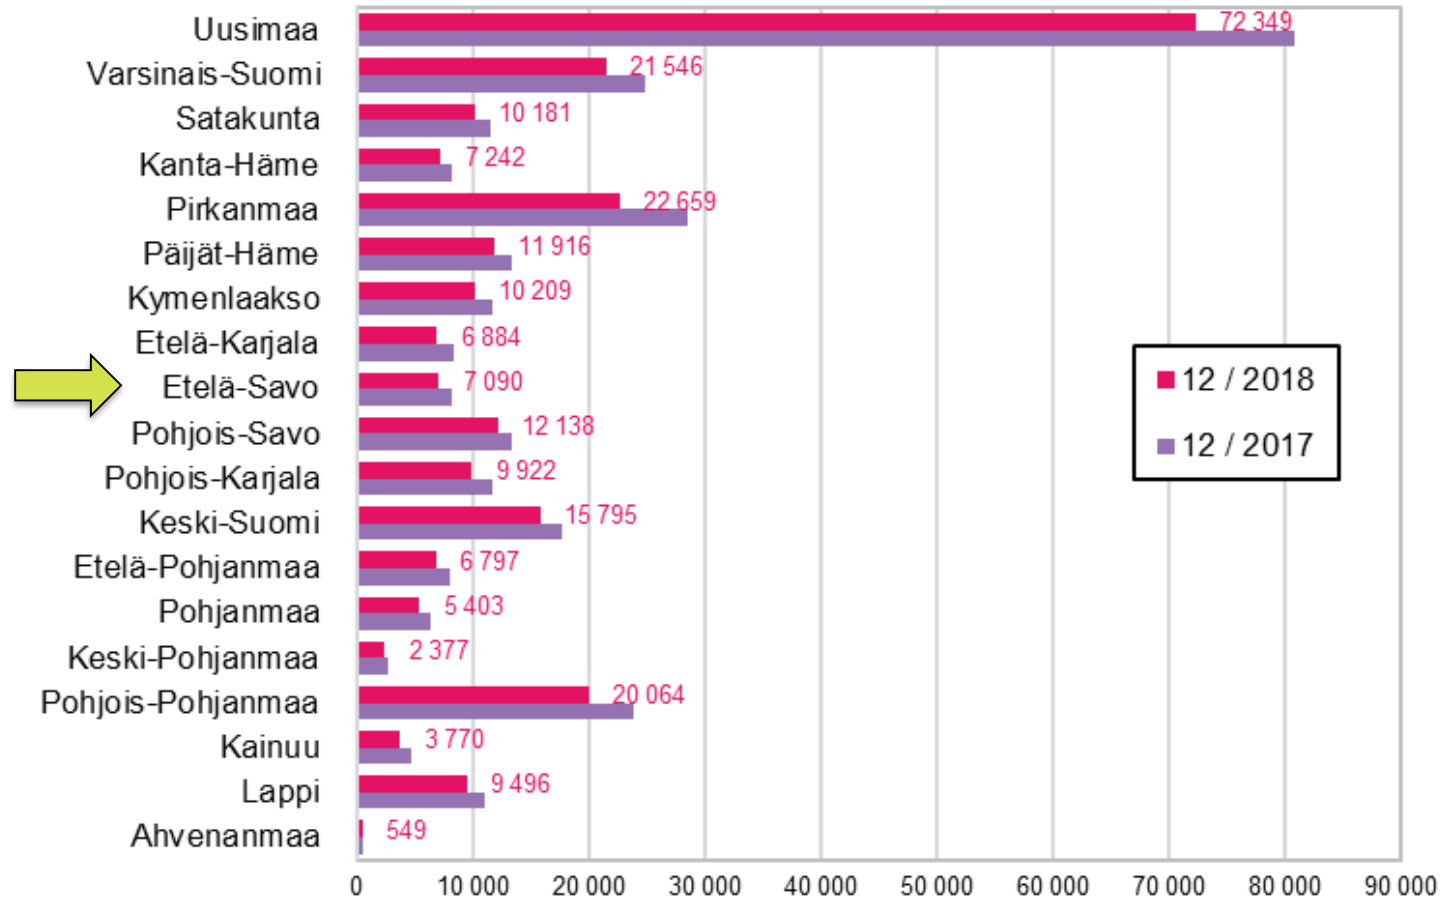

## Työttömien työnhakijoiden osuus työvoimasta ELY-keskuksittain

TEM Työnvälitystilasto / Työ- ja elinkeinoministeriö, Työnvälitystilasto

31.12.2018

# Työttömyysaste kunnittain Etelä-Savossa 31.12.2018

## Työttömien työnhakijoiden osuus työvoimasta kunnittain

TEM Työnvälitystilasto / Työ- ja elinkeinoministeriö, Työnvälitystilasto

31.12.2018

# Työttömät työnhakijat maakunnittain 12/2018 ja 12/2017