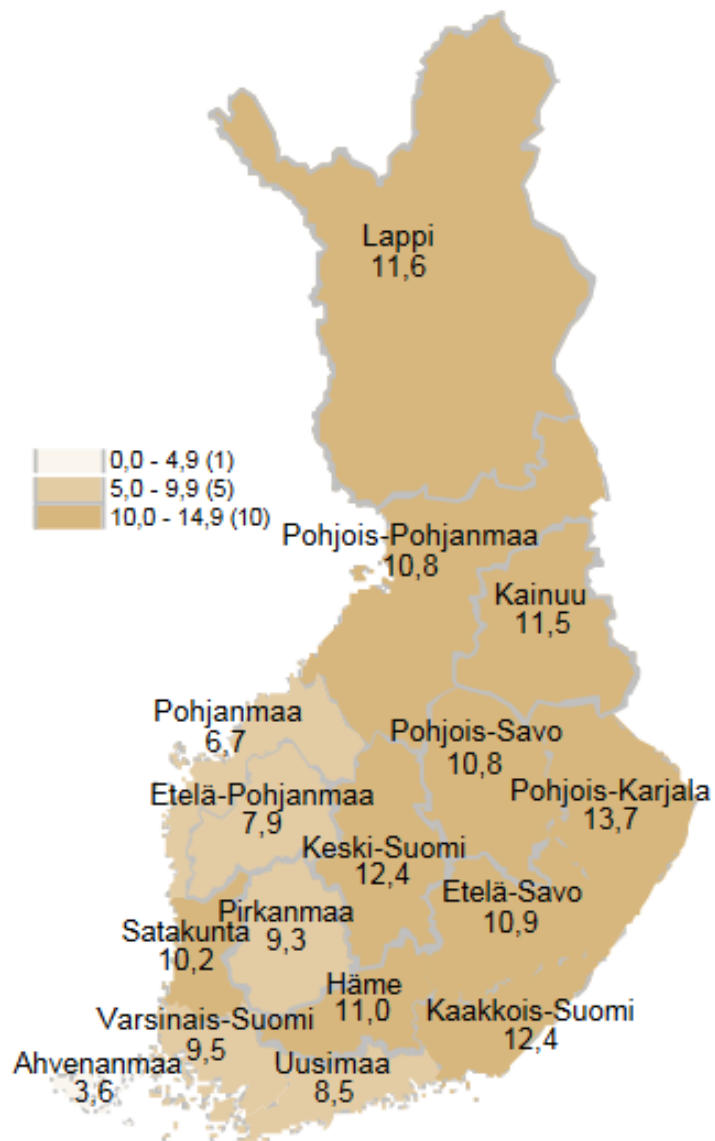

# Työttömyysaste maakunnittain 31.12.2018

## Työttömien työnhakijoiden osuus työvoimasta ELY-keskuksittain

TEM Työnvälitystilasto / Työ- ja elinkeinoministeriö, Työnvälitystilasto

31.12.2018

# Työttömyysaste kunnittain Etelä-Savossa 31.12.2018