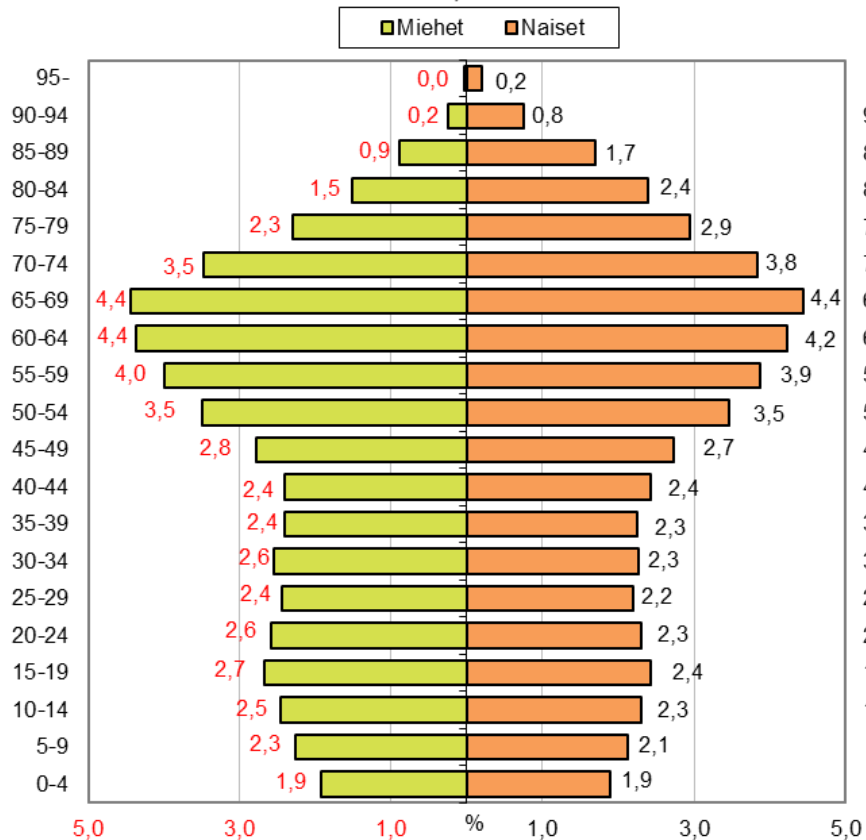

Väestön ikä- ja sukupuolirakenne Etelä-Savon maakunnassa ja koko maassa, %-osuudet 31.12.2017, 1.1.2018 aluejako

Väestön ikä- ja sukupuolirakenne Etelä-Savossa, %-osuudet, 31.12.2017

Väestön ikä- ja sukupuolirakenne koko maassa, %-osuudet, 31.12.2017

Väestön ikä- ja sukupuolirakenne Etelä-Savossa seutukunnittain, %-osuudet 31.12.2017, 1.1.2018 aluejako

Väestön ikä- ja sukupuolirakenne Mikkelin seutukunnassa, %-osuudet, 31.12.2017

Väestön ikä- ja sukupuolirakenne Pieksämäen seutukunnassa, %-osuudet, 31.12.2017