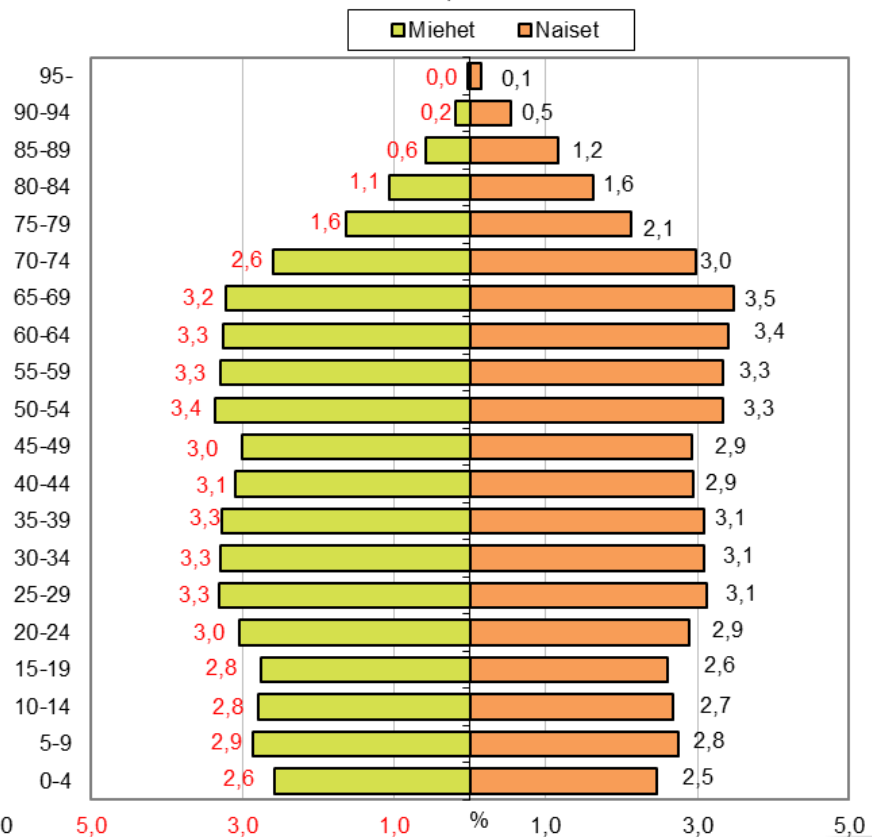

Väestön ikä- ja sukupuolirakenne Etelä-Savon maakunnassa ja koko maassa, %-osuudet 31.12.2017, 1.1.2018 aluejako

Väestön ikä- ja sukupuolirakenne Etelä-Savossa, %-osuudet, 31.12.2017

Väestön ikä- ja sukupuolirakenne koko maassa, %-osuudet, 31.12.2017

Väestön ikä- ja sukupuolirakenne Etelä-Savossa seutukunnittain, %-osuudet 31.12.2017, 1.1.2018 aluejako

Väestön ikä- ja sukupuolirakenne Mikkelin seutukunnassa, %-osuudet, 31.12.2017

Väestön ikä- ja sukupuolirakenne Pieksämäen seutukunnassa, %-osuudet, 31.12.2017