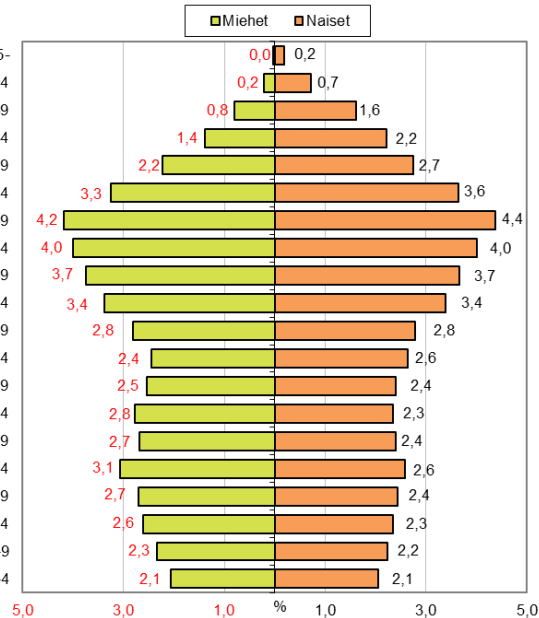

Väestön ikä- ja sukupuolirakenne Etelä-Savon maakunnassa ja koko maassa, %-osuudet 31.12.2017, 1.1.2018 aluejako

Väestön ikä- ja sukupuolirakenne Etelä-Savossa, %-osuudet, 31.12.2017

Väestön ikä- ja sukupuolirakenne koko maassa, %-osuudet, 31.12.2017

Väestön ikä- ja sukupuolirakenne Etelä-Savossa seutukunnittain, %-osuudet 31.12.2017, 1.1.2018 aluejako

Väestön ikä- ja sukupuolirakenne Mikkelin seutukunnassa, %-osuudet, 31.12.2017

Väestön ikä- ja sukupuolirakenne Pieksämäen seutukunnassa, %-osuudet, 31.12.2017