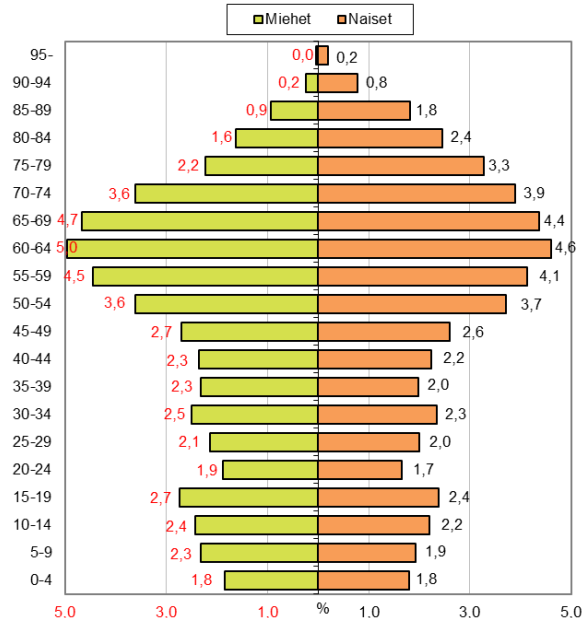

Väestön ikä- ja sukupuolirakenne Etelä-Savon maakunnassa ja koko maassa, %-osuudet 31.12.2017, 1.1.2018 aluejako

Väestön ikä- ja sukupuolirakenne Etelä-Savossa, %-osuudet, 31.12.2017

Väestön ikä- ja sukupuolirakenne koko maassa, %-osuudet, 31.12.2017

Väestön ikä- ja sukupuolirakenne Etelä-Savossa seutukunnittain, %-osuudet 31.12.2017, 1.1.2018 aluejako

Väestön ikä- ja sukupuolirakenne Mikkelin seutukunnassa, %-osuudet, 31.12.2017

Väestön ikä- ja sukupuolirakenne Pieksämäen seutukunnassa, %-osuudet, 31.12.2017