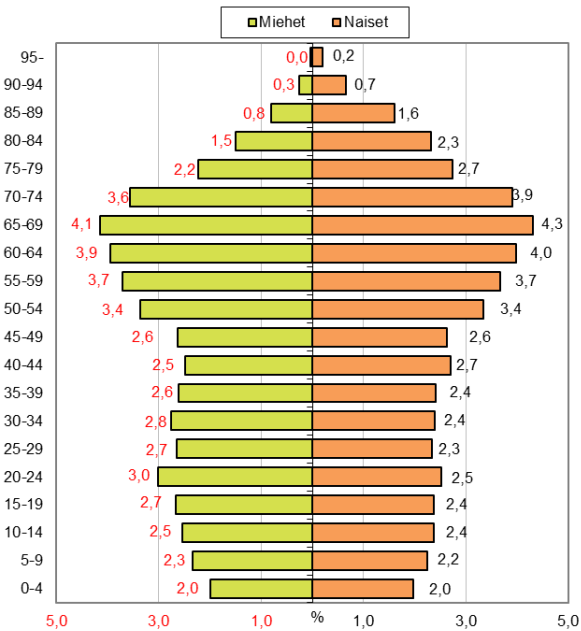

# Väestön ikä- ja sukupuolirakenne Etelä-Savon maakunnassa ja koko maassa, %-osuudet 31.12.2018, 1.1.2019 aluejako

Väestön ikä- ja sukupuolirakenne Etelä-Savossa, %-osuudet, 31.12.2018

Väestön ikä- ja sukupuolirakenne koko maassa, %-osuudet, 31.12.2018

# Väestön ikä- ja sukupuolirakenne Etelä-Savossa seutukunnittain, %-osuudet 31.12.2018, 1.1.2019 aluejako

Väestön ikä- ja sukupuolirakenne Mikkelin seutukunnassa, %-osuudet, 31.12.2018

Väestön ikä- ja sukupuolirakenne Pieksämäen seutukunnassa, %-osuudet, 31.12.2018