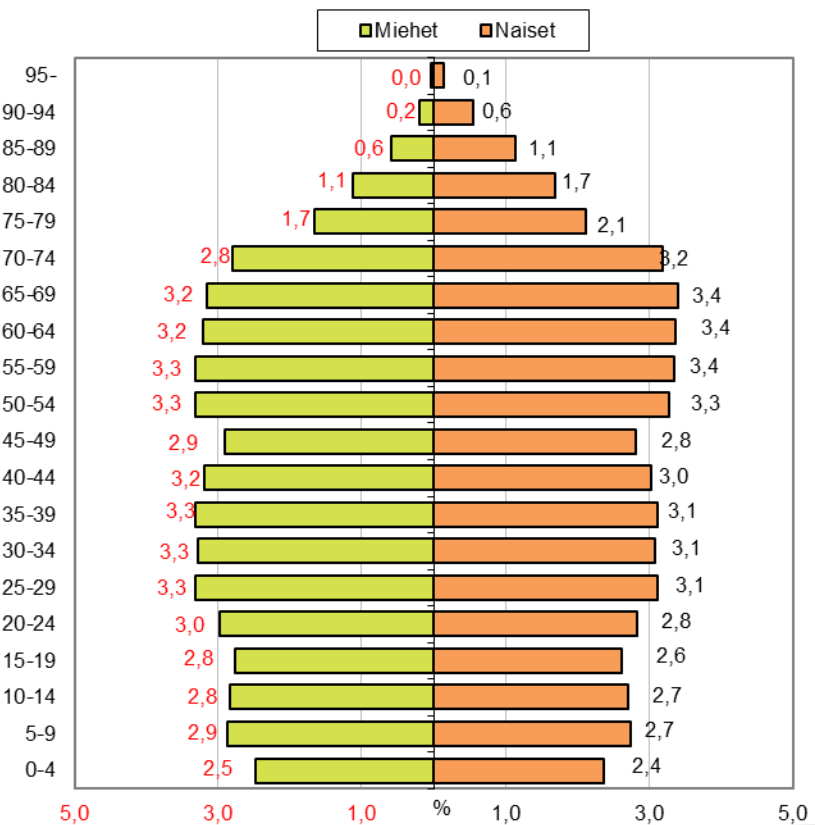

# Väestön ikä- ja sukupuolirakenne Etelä-Savon maakunnassa ja koko maassa, %-osuudet 31.12.2018, 1.1.2019 aluejako

Väestön ikä- ja sukupuolirakenne Etelä-Savossa, %-osuudet, 31.12.2018

Väestön ikä- ja sukupuolirakenne koko maassa, %-osuudet, 31.12.2018

# Väestön ikä- ja sukupuolirakenne Etelä-Savossa seutukunnittain, %-osuudet 31.12.2018, 1.1.2019 aluejako

Väestön ikä- ja sukupuolirakenne Mikkelin seutukunnassa, %-osuudet, 31.12.2018

Väestön ikä- ja sukupuolirakenne Pieksämäen seutukunnassa, %-osuudet, 31.12.2018