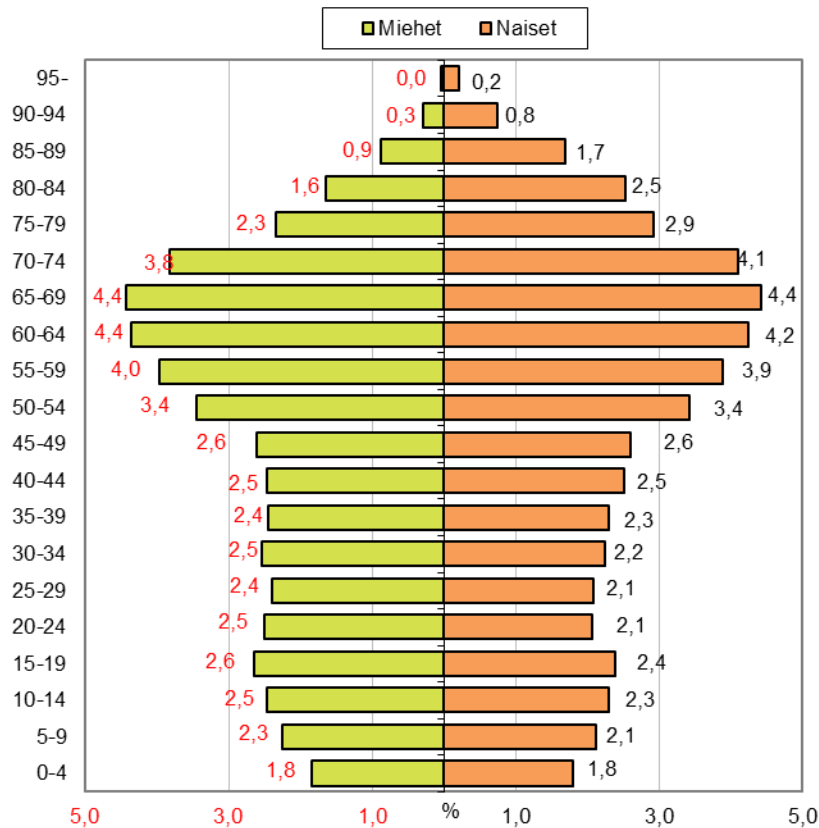

# Väestön ikä- ja sukupuolirakenne Etelä-Savon maakunnassa ja koko maassa, %-osuudet 31.12.2018, 1.1.2019 aluejako

Väestön ikä- ja sukupuolirakenne Etelä-Savossa, %-osuudet, 31.12.2018

Väestön ikä- ja sukupuolirakenne koko maassa, %-osuudet, 31.12.2018

# Väestön ikä- ja sukupuolirakenne Etelä-Savossa seutukunnittain, %-osuudet 31.12.2018, 1.1.2019 aluejako

Väestön ikä- ja sukupuolirakenne Mikkelin seutukunnassa, %-osuudet, 31.12.2018

Väestön ikä- ja sukupuolirakenne Pieksämäen seutukunnassa, %-osuudet, 31.12.2018