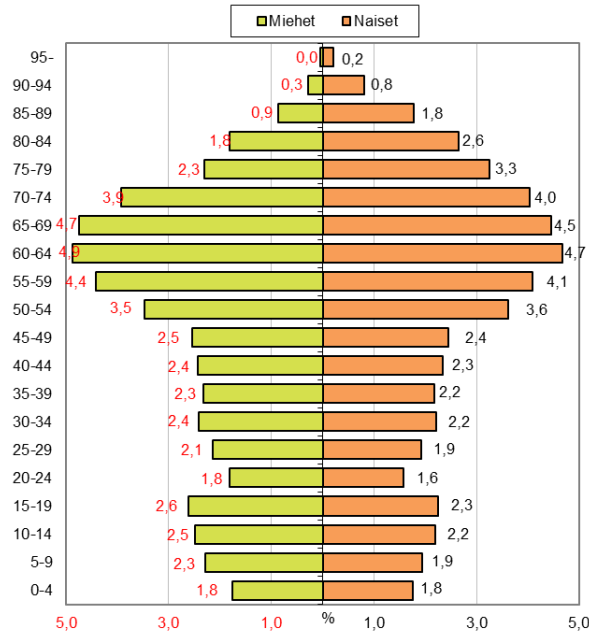

# Väestön ikä- ja sukupuolirakenne Etelä-Savon maakunnassa ja koko maassa, %-osuudet 31.12.2018, 1.1.2019 aluejako

Väestön ikä- ja sukupuolirakenne Etelä-Savossa, %-osuudet, 31.12.2018

Väestön ikä- ja sukupuolirakenne koko maassa, %-osuudet, 31.12.2018

# Väestön ikä- ja sukupuolirakenne Etelä-Savossa seutukunnittain, %-osuudet 31.12.2018, 1.1.2019 aluejako

Väestön ikä- ja sukupuolirakenne Mikkelin seutukunnassa, %-osuudet, 31.12.2018

Väestön ikä- ja sukupuolirakenne Pieksämäen seutukunnassa, %-osuudet, 31.12.2018