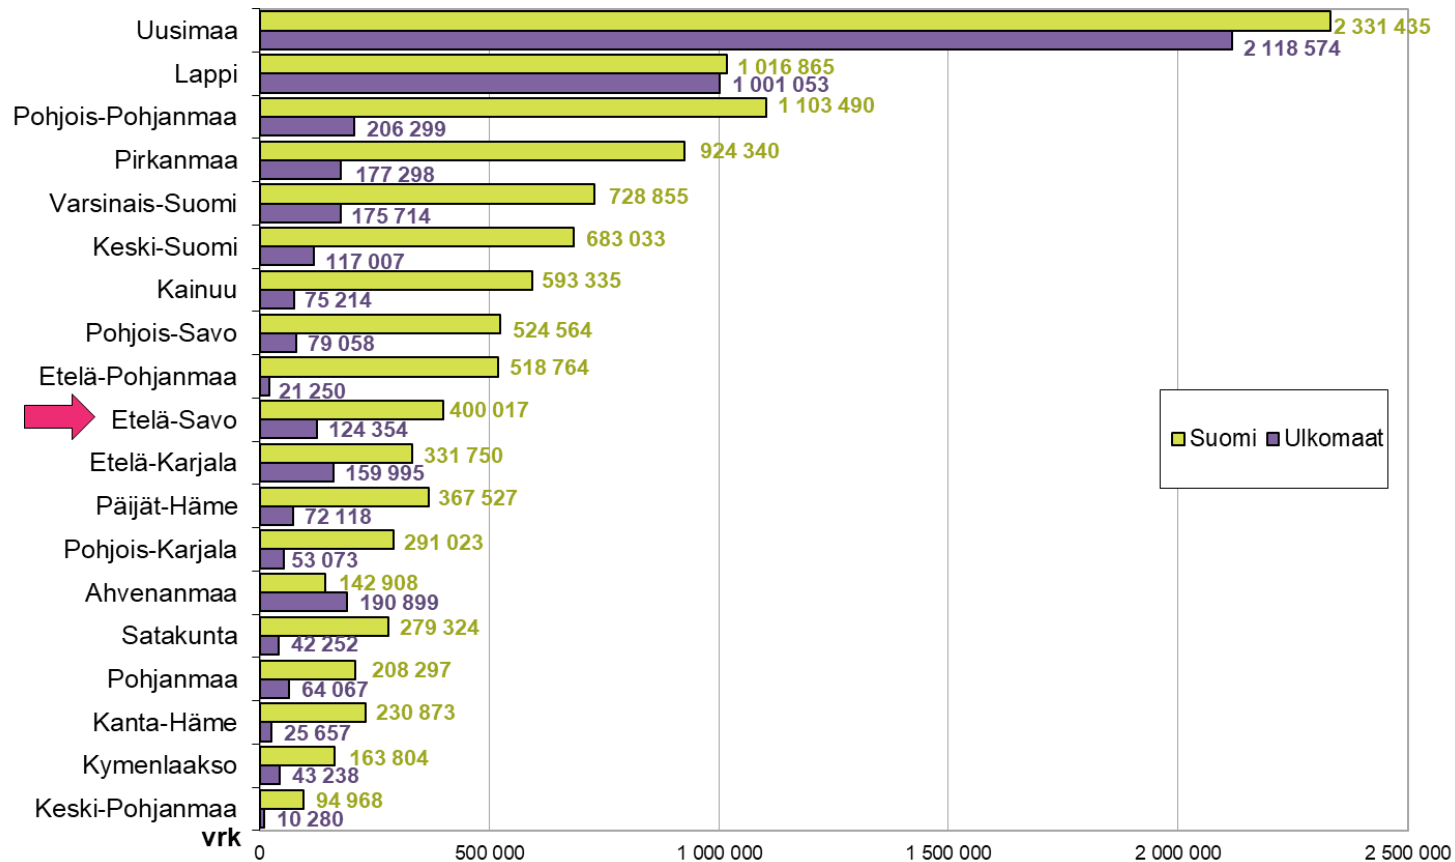

Matkailijoiden rekisteröidyt yöpymisvuorokaudet maakunnittain 01-08/2018*

Matkailijoiden rekisteröidyt yöpymisvuorokaudet maakunnittain 01-08/2018*

Yöpymisvuorokaudet kuukausittain 06/2017* - 08/2018*

(* Itä-Suomi: Etelä-Savo, Pohjois-Savo, Pohjois-Karjala, Kainuu + Etelä-Karjala)

Sisältää kaikki majoitusliikkeet joissa on vähintään 20 vuodepaikkaa tai sähköpistokkeella varustettua matkailuvaunupaikkaa.