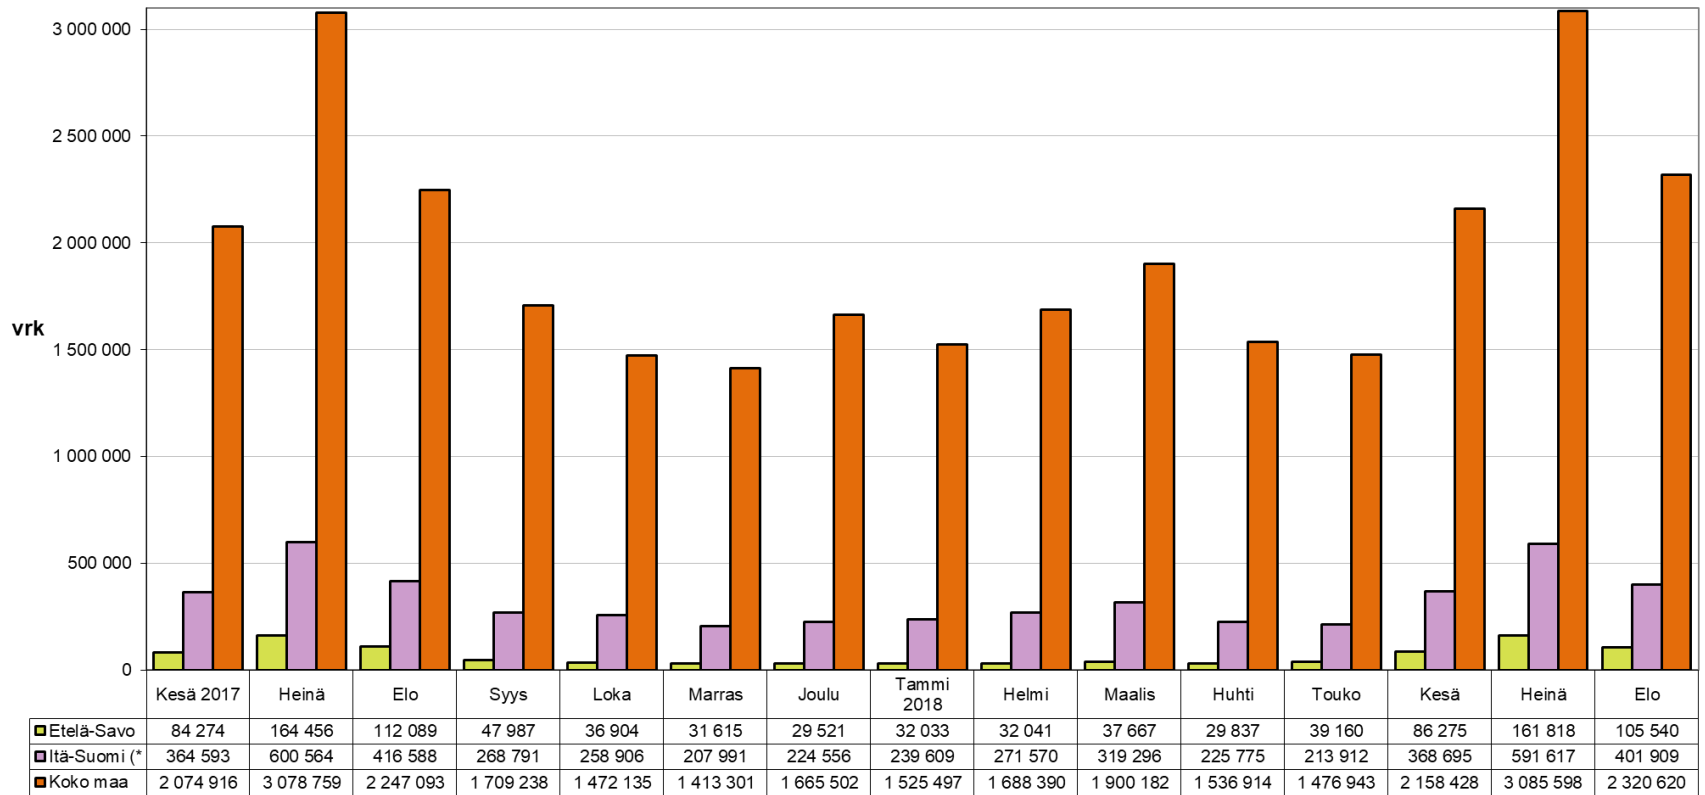

Matkailijoiden rekisteröidyt yöpymisvuorokaudet maakunnittain 01-08/2018*

Matkailijoiden rekisteröidyt yöpymisvuorokaudet maakunnittain 01-08/2018*

Yöpymisvuorokaudet kuukausittain 06/2017* - 08/2018*

(* Itä-Suomi: Etelä-Savo, Pohjois-Savo, Pohjois-Karjala, Kainuu + Etelä-Karjala)

Sisältää kaikki majoitusliikkeet joissa on vähintään 20 vuodepaikkaa tai sähköpistokkeella varustettua matkailuvaunupaikkaa.