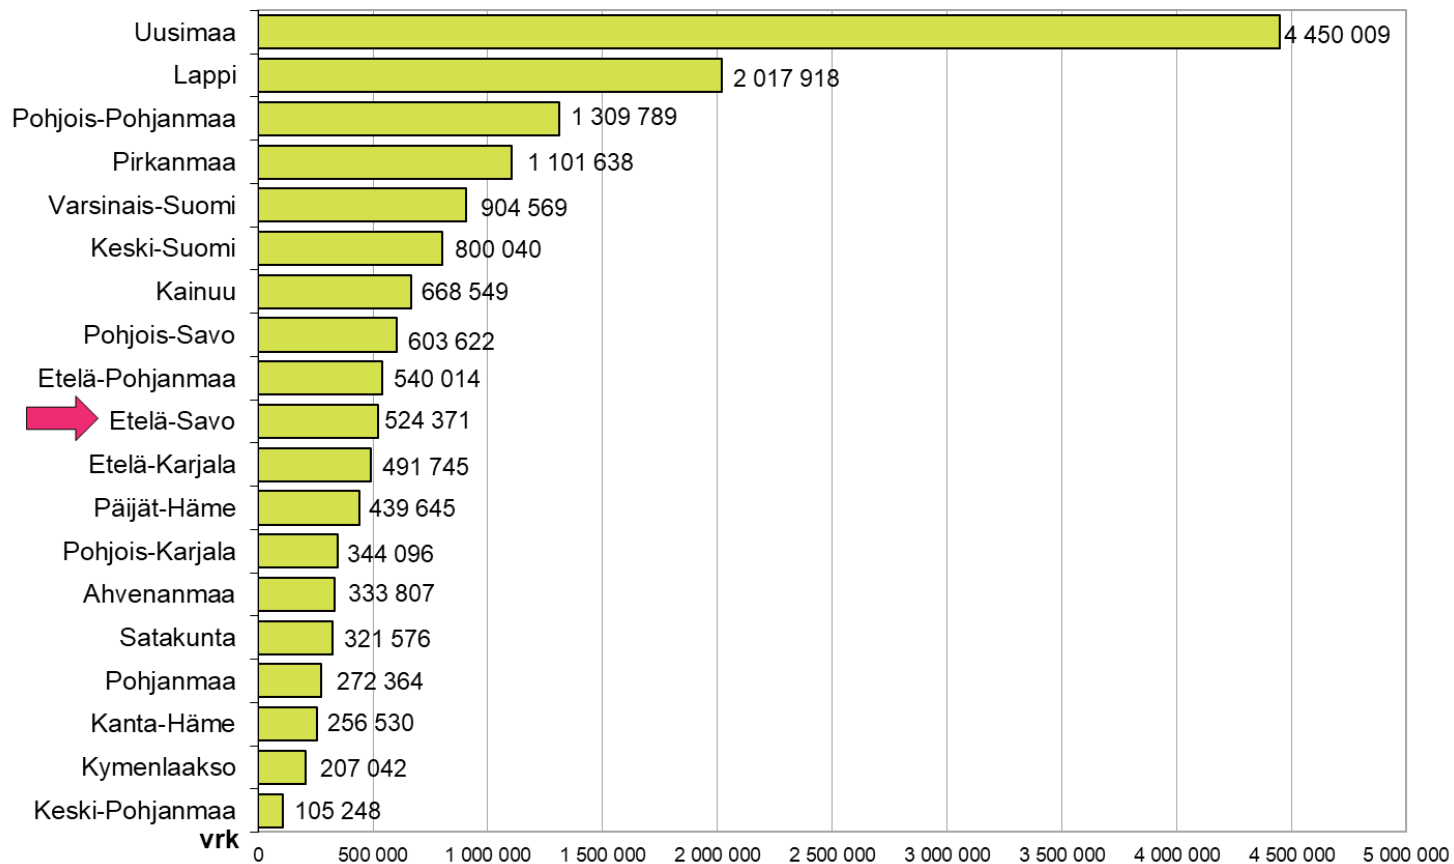

Matkailijoiden rekisteröidyt yöpymisvuorokaudet maakunnittain 01-08/2018*

Matkailijoiden rekisteröidyt yöpymisvuorokaudet maakunnittain 01-08/2018*

Yöpymisvuorokaudet kuukausittain 06/2017* - 08/2018*

(* Itä-Suomi: Etelä-Savo, Pohjois-Savo, Pohjois-Karjala, Kainuu + Etelä-Karjala)