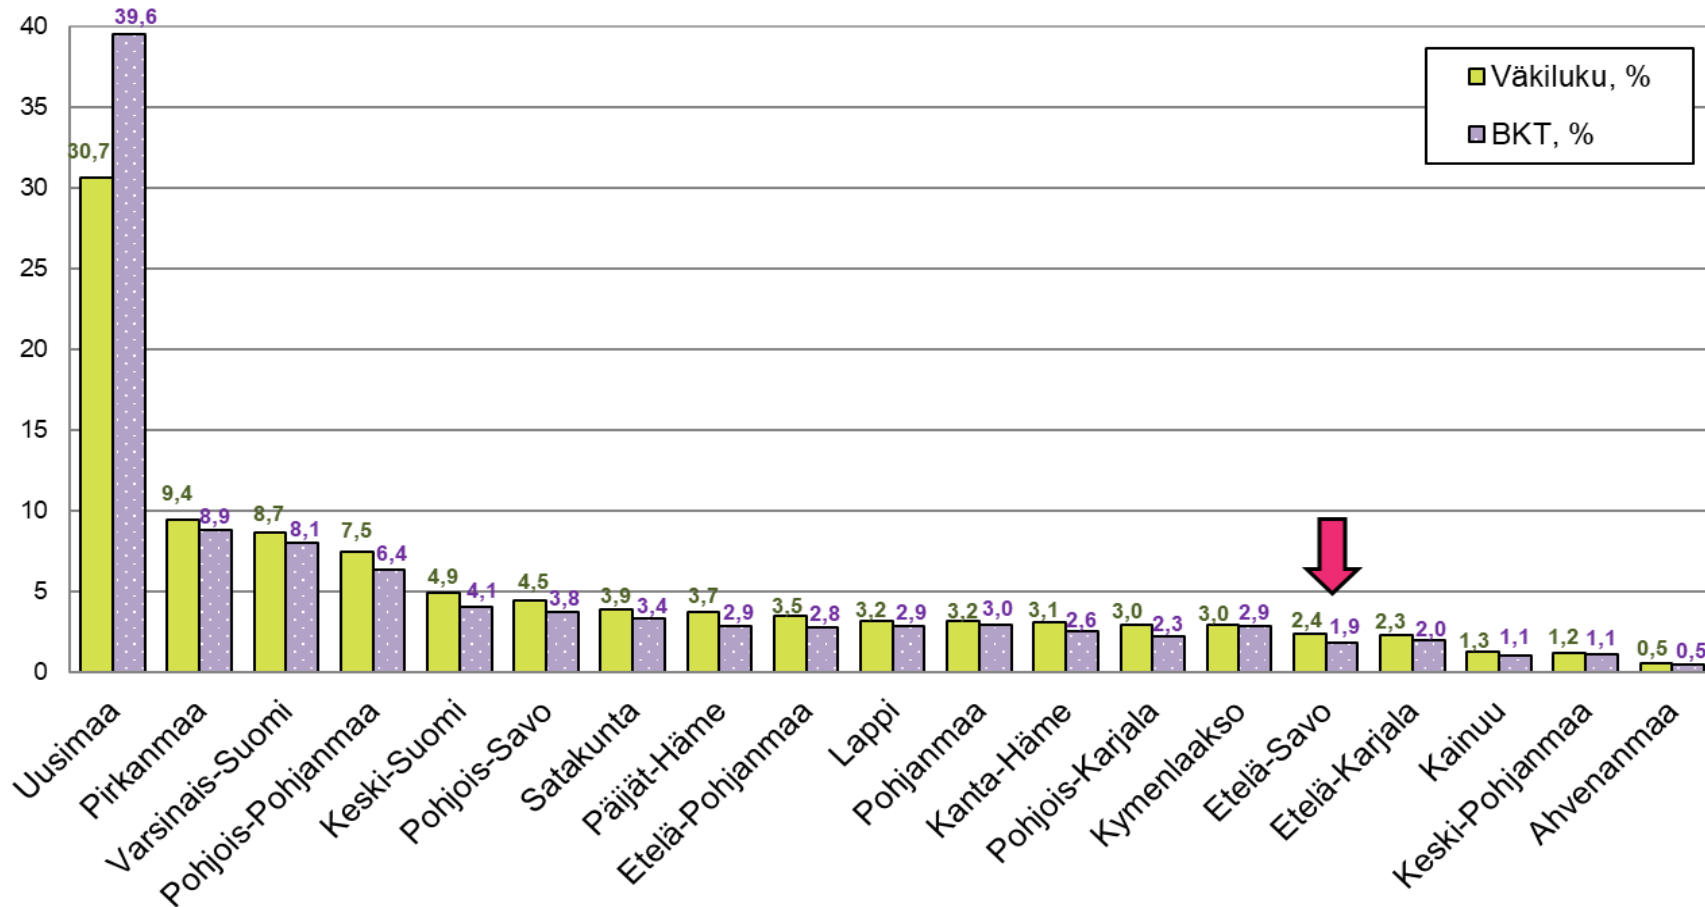

# Väkiluku ja BKT maakunnittain 2020, prosenttia koko Suomesta

## BKT markkinahintaan, käyvin hinnoin

Aluetilinpidoissa väkiluku on sama kuin keskväkiluku. Keskiväkiluku on kahden peräkkäisen vuoden väkilukujen keskiarvo.

Lähde: Tilastokeskus, Aluetilinpito

Alueluokitus on aluetilinpidon julkistusvuoden mukainen seutukunta-, maakunta- ja suuralueluokitus.