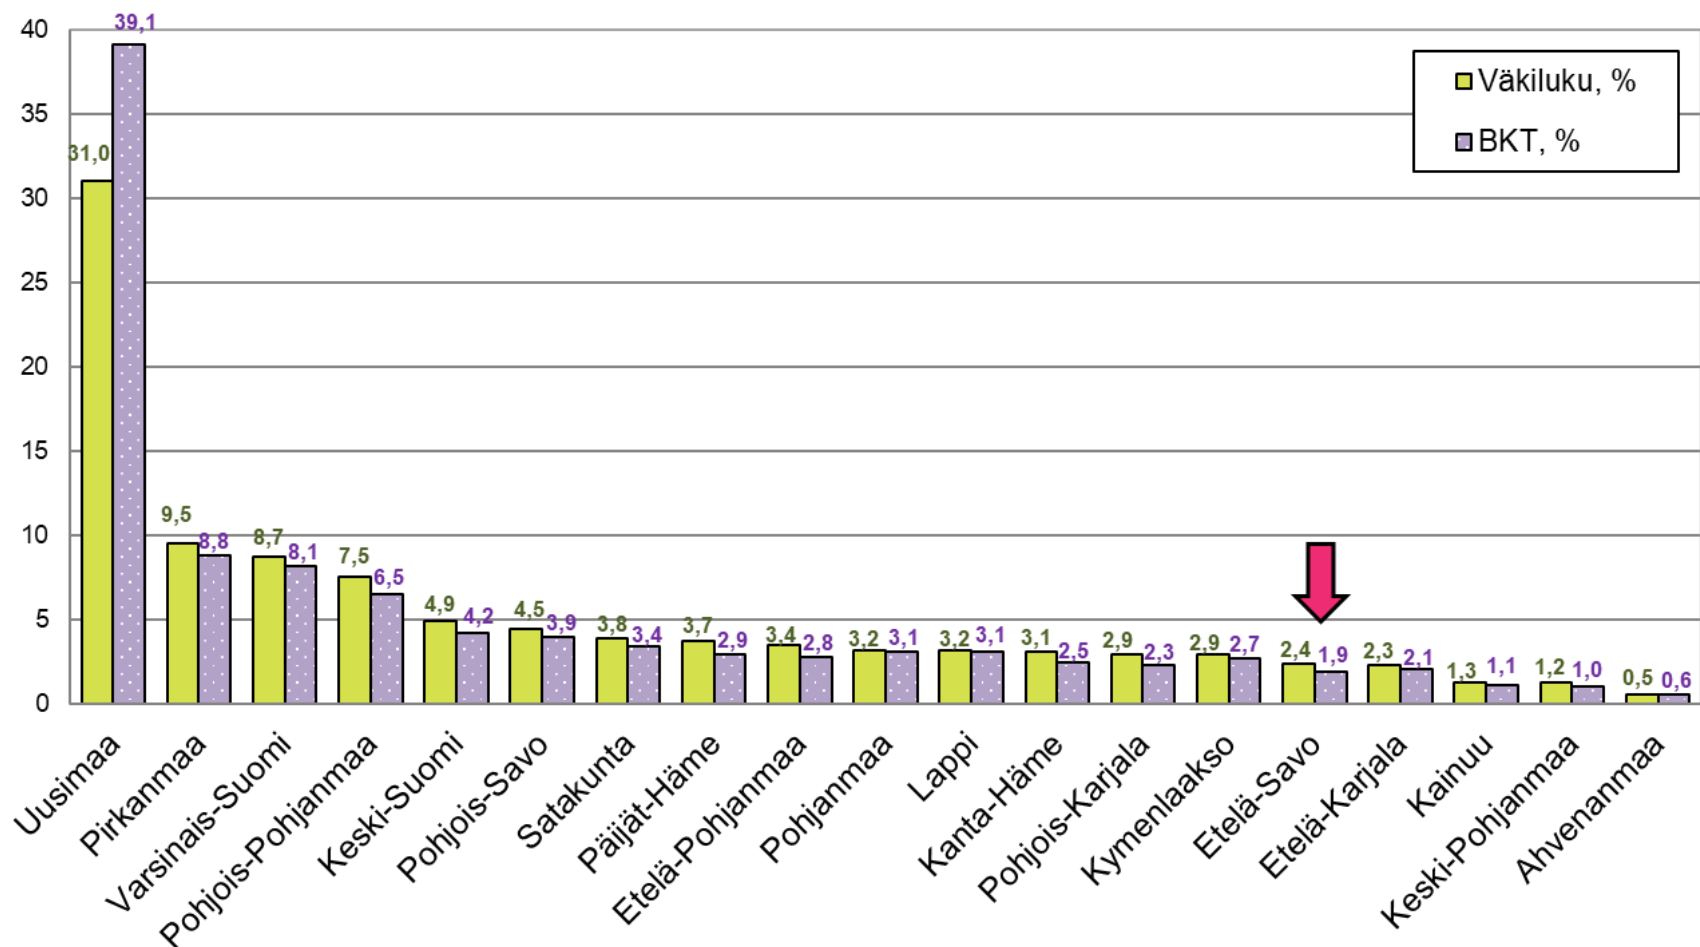

# Väkiluku ja BKT maakunnittain 2022, prosenttia koko Suomesta

BKT markkinahintaan, käyvin hinnoin

Aluetilinpidoissa väkiluku on sama kuin keskiväkiluku. Keskiväkiluku on kahden peräkkäisen vuoden väkilukujen keskiarvo.

Lähde: Tilastokeskus, Aluetilinpito

Alueluokitus on aluetilinpidon viimeisen tilastovuoden mukainen seutukunta-, maakunta- ja suuralueluokitus.

**Etelä-Savon  
maakuntaliitto**

päivitetty: 28.11.2024 / jk