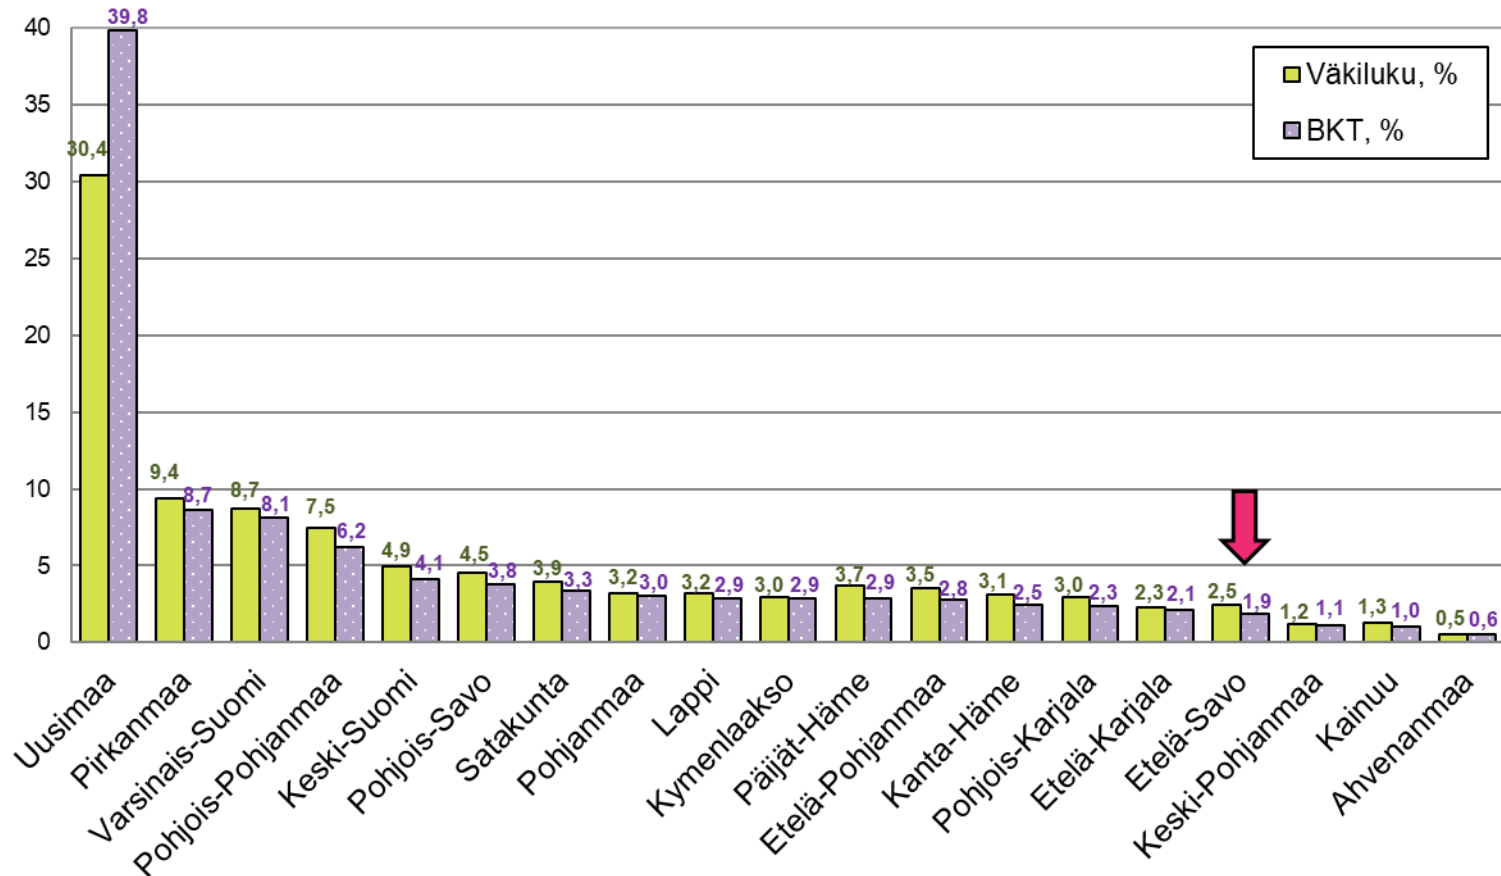

Väkiluku ja BKT maakunnittain 2019, prosenttia koko Suomesta

BKT markkinahintaan, käyvin hinnoin

Aluetilinpidoissa väkiluku on sama kuin keskiväkiluku. Keskiväkiluku on kahden peräkkäisen vuoden väkilukujen keskiarvo.

Lähde: Tilastokeskus, Aluetilinpito

Alueluokitus on aluetilinpidon julkistusvuoden mukainen seutukunta-, maakunta- ja suuralueluokitus.

**Etelä-Savon
maakuntaliitto**

päivitetty: 24.11.2021 / jk