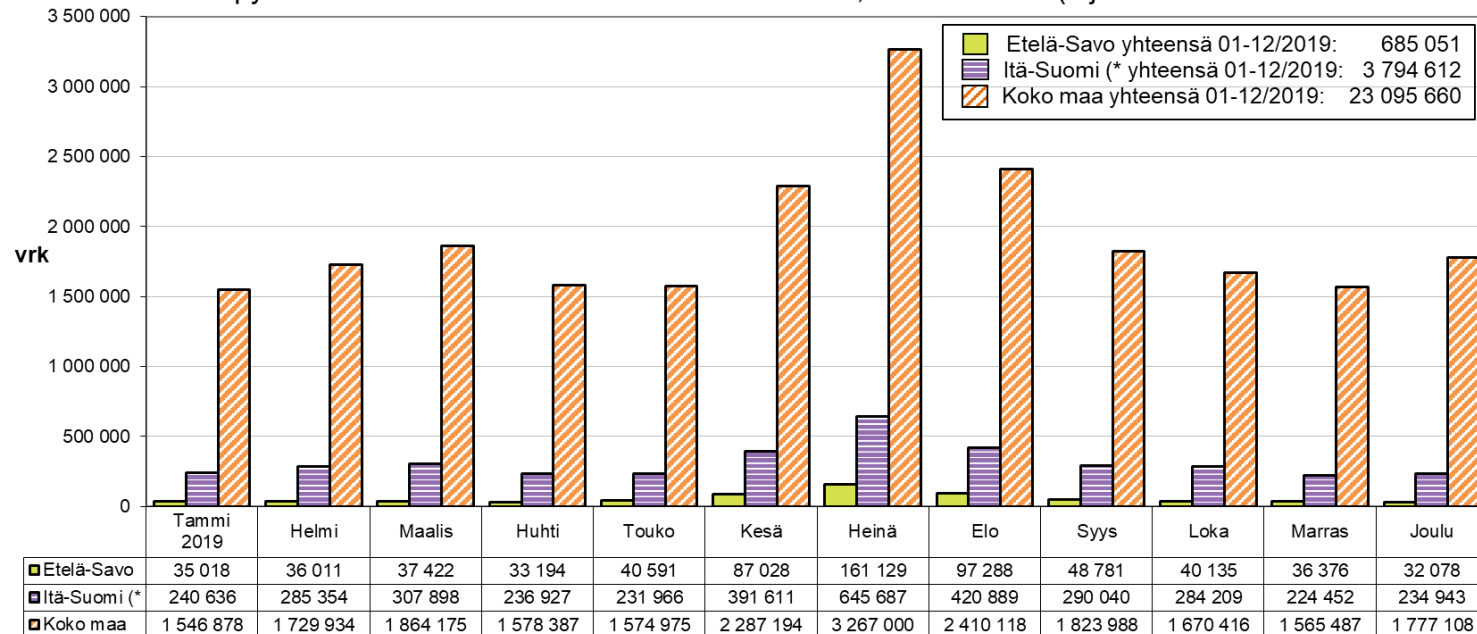

# Matkailijoiden rekisteröidyt yöpymisvuorokaudet maakunnittain 01-12/2019, suomalaiset ja ulkomaalaiset

# Yöpymisvuorokaudet kuukausittain 10/2018 - 12/2019

(\* Itä-Suomi: Etelä-Savo, Pohjois-Savo, Pohjois-Karjala, Kainuu + Etelä-Karjala)

Sisältää kaikki majoitusliikkeet joissa on vähintään 20 vuodepaikkaa tai sähköpistokkeella varustettua matkailuvaunupaikkaa.

# Yöpymis- vuorokaudet kuukausittain 2018 ja 2019

Yöpymisvuorokaudet kuukausittain Etelä-Savossa, Itä-Suomessa\* ja koko maassa 2018

Yöpymisvuorokaudet kuukausittain Etelä-Savossa, Itä-Suomessa\* ja koko maassa 2019