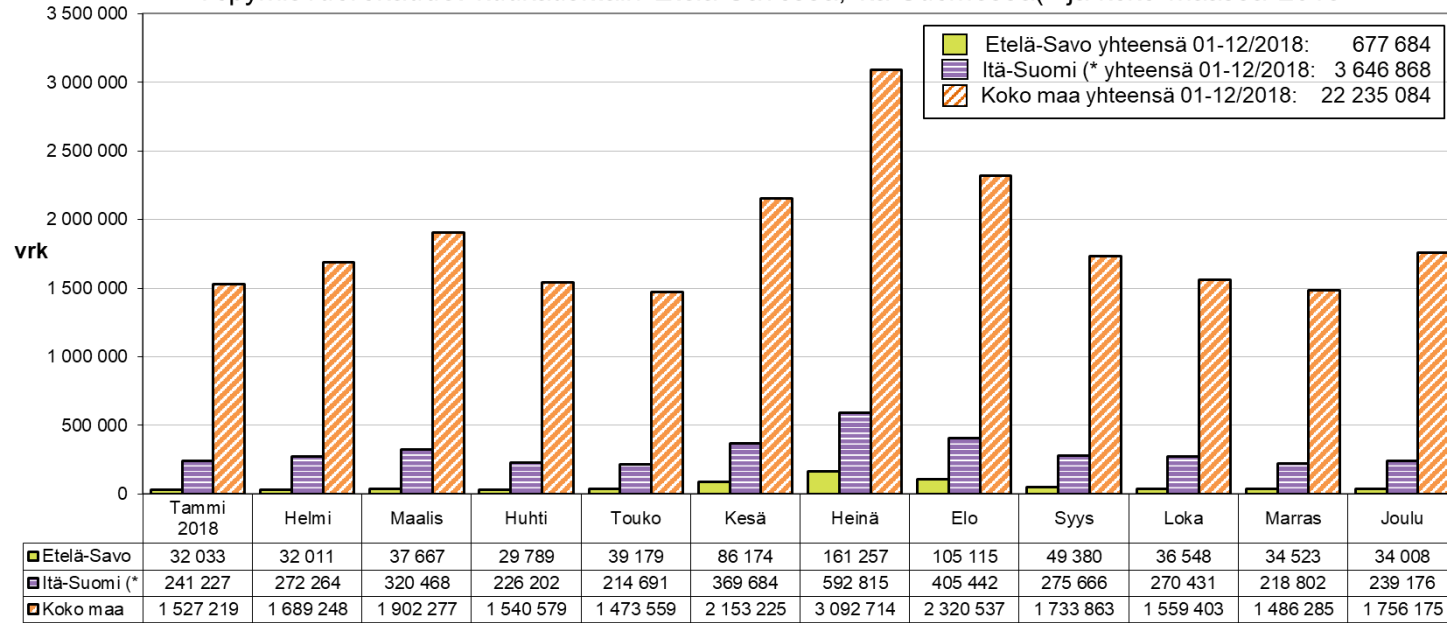

# Matkailijoiden rekisteröidyt yöpymisvuorokaudet maakunnittain 01-12/2019, suomalaiset ja ulkomaalaiset

# Yöpymisvuorokaudet kuukausittain 10/2018 - 12/2019

(\* Itä-Suomi: Etelä-Savo, Pohjois-Savo, Pohjois-Karjala, Kainuu + Etelä-Karjala)

Sisältää kaikki majoitusliikkeet joissa on vähintään 20 vuodepaikkaa tai sähköpistokkeella varustettua matkailuvaunupaikkaa.

# Yöpymis- vuorokaudet kuukausittain 2018 ja 2019

Yöpymisvuorokaudet kuukausittain Etelä-Savossa, Itä-Suomessa\* ja koko maassa 2018

Yöpymisvuorokaudet kuukausittain Etelä-Savossa, Itä-Suomessa\* ja koko maassa 2019