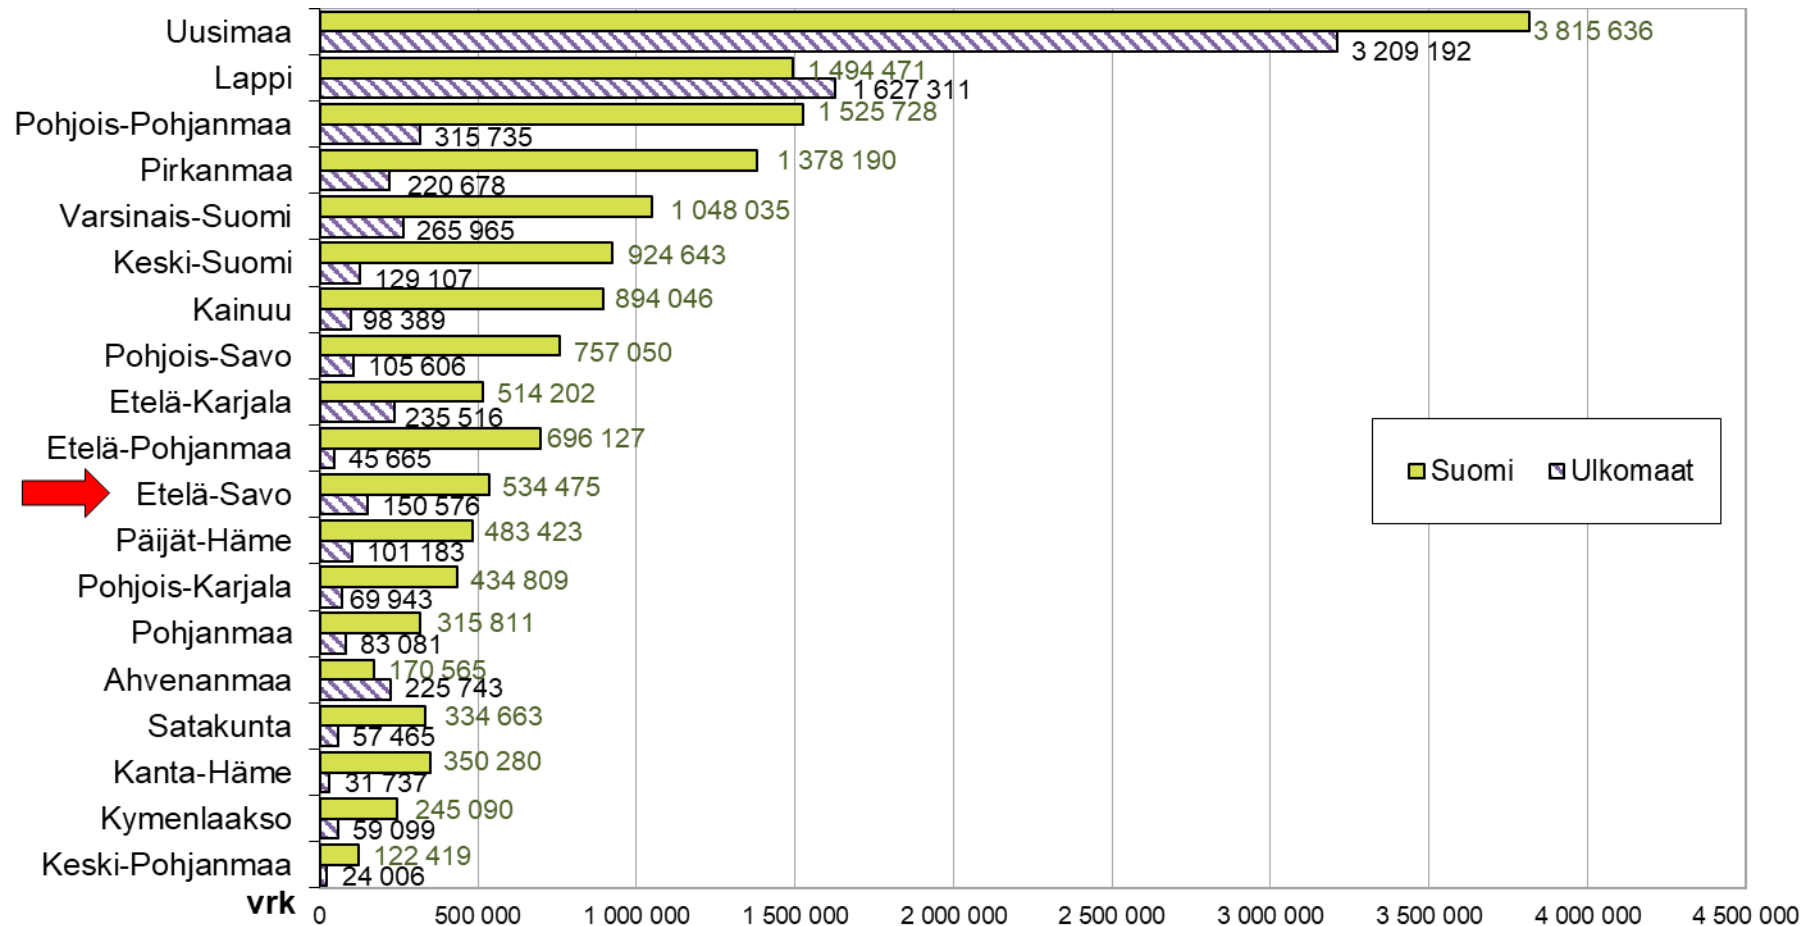

# Yöpymisten muutos maakunnittain joulukuussa 2018/2019, prosenttia

# Matkailijoiden rekisteröidyt yöpymisvuorokaudet maakunnittain 01-12/2019

# Yöpymisvuorokaudet kuukausittain 10/2018 - 12/2019

(\* Itä-Suomi: Etelä-Savo, Pohjois-Savo, Pohjois-Karjala, Kainuu + Etelä-Karjala)

Sisältää kaikki majoitusliikkeet joissa on vähintään 20 vuodepaikkaa tai sähköpistokkeella varustettua matkailuvaunupaikkaa.