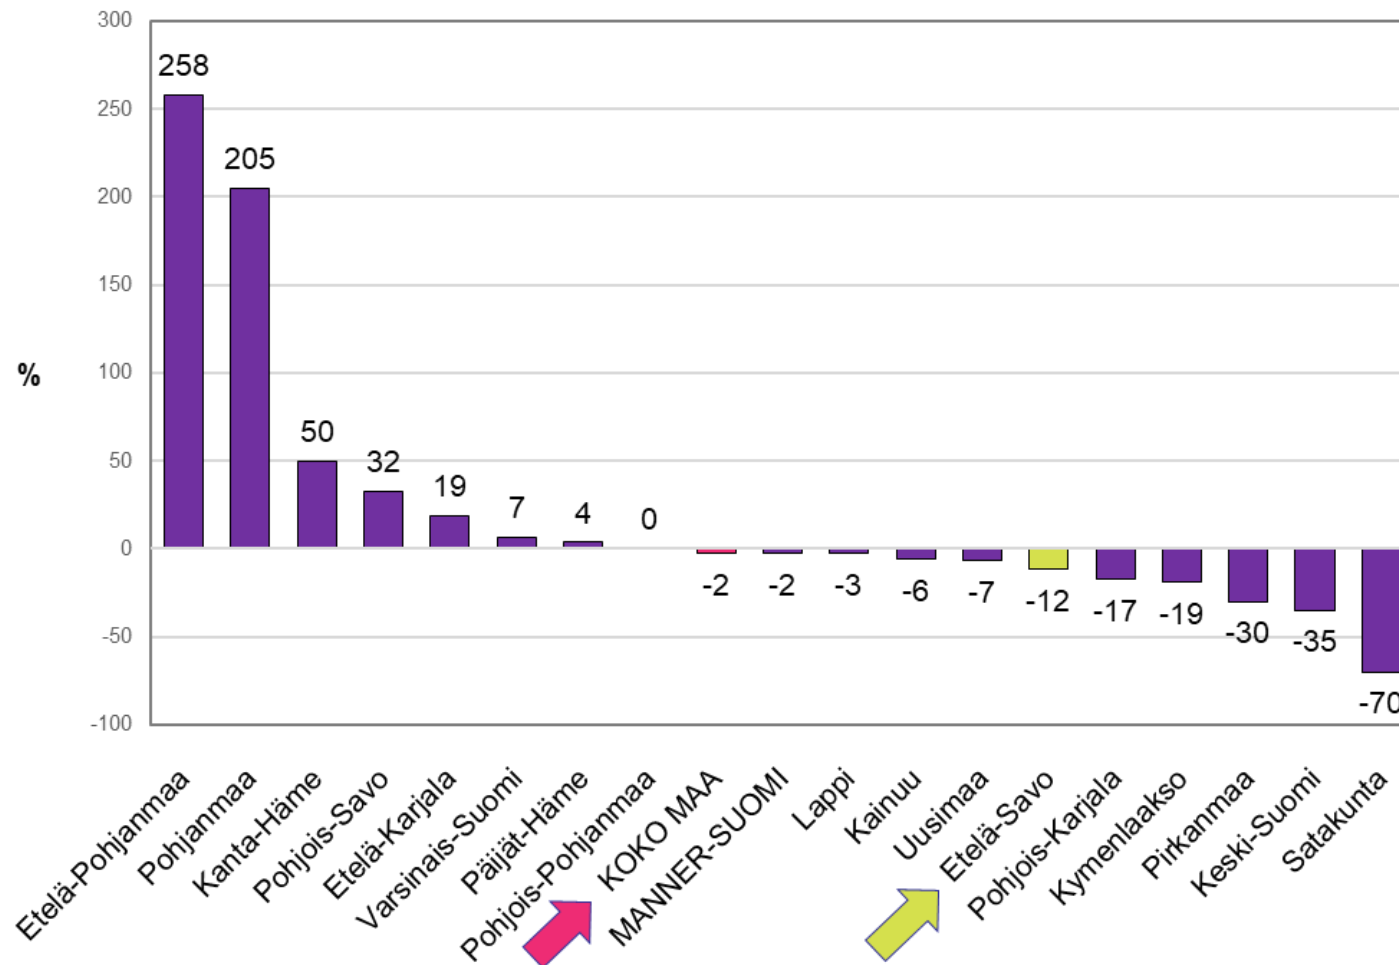

# Yöpymisvuorokaudet kuukausittain 10/2018 - 12/2019

(\* Itä-Suomi: Etelä-Savo, Pohjois-Savo, Pohjois-Karjala, Kainuu + Etelä-Karjala)

Sisältää kaikki majoitusliikkeet joissa on vähintään 20 vuodepaikkaa tai sähköpistokkeella varustettua matkailuvaunupaikkaa.

# Yöpymis- vuorokaudet kuukausittain 2018 ja 2019

Yöpymisvuorokaudet kuukausittain Etelä-Savossa, Itä-Suomessa\* ja koko maassa 2018

Yöpymisvuorokaudet kuukausittain Etelä-Savossa, Itä-Suomessa\* ja koko maassa 2019

# Venäläismatkailijoiden yöpymisten muutos joulukuussa 2018/2019\*, prosenttia