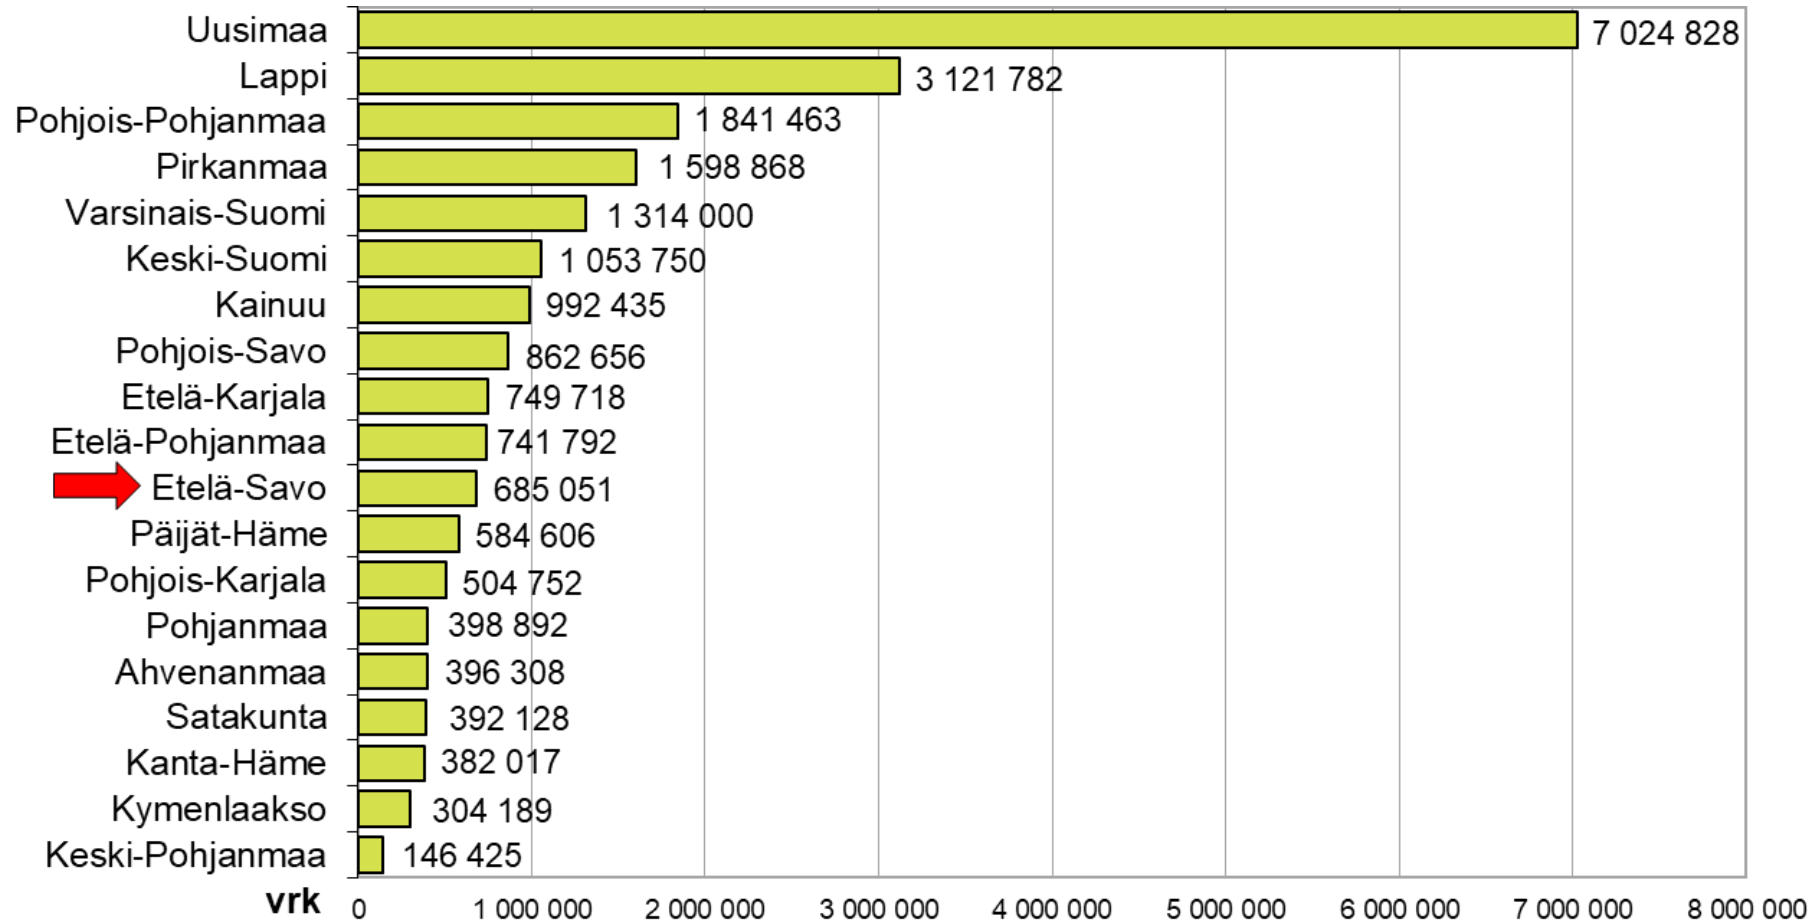

# Yöpymisten muutos maakunnittain joulukuussa 2018/2019, prosenttia

# Matkailijoiden rekisteröidyt yöpymisvuorokaudet maakunnittain 01-12/2019

# Yöpymisvuorokaudet kuukausittain 10/2018 - 12/2019

(\* Itä-Suomi: Etelä-Savo, Pohjois-Savo, Pohjois-Karjala, Kainuu + Etelä-Karjala)

Sisältää kaikki majoitusliikkeet joissa on vähintään 20 vuodepaikkaa tai sähköpistokkeella varustettua matkailuvaunupaikkaa.