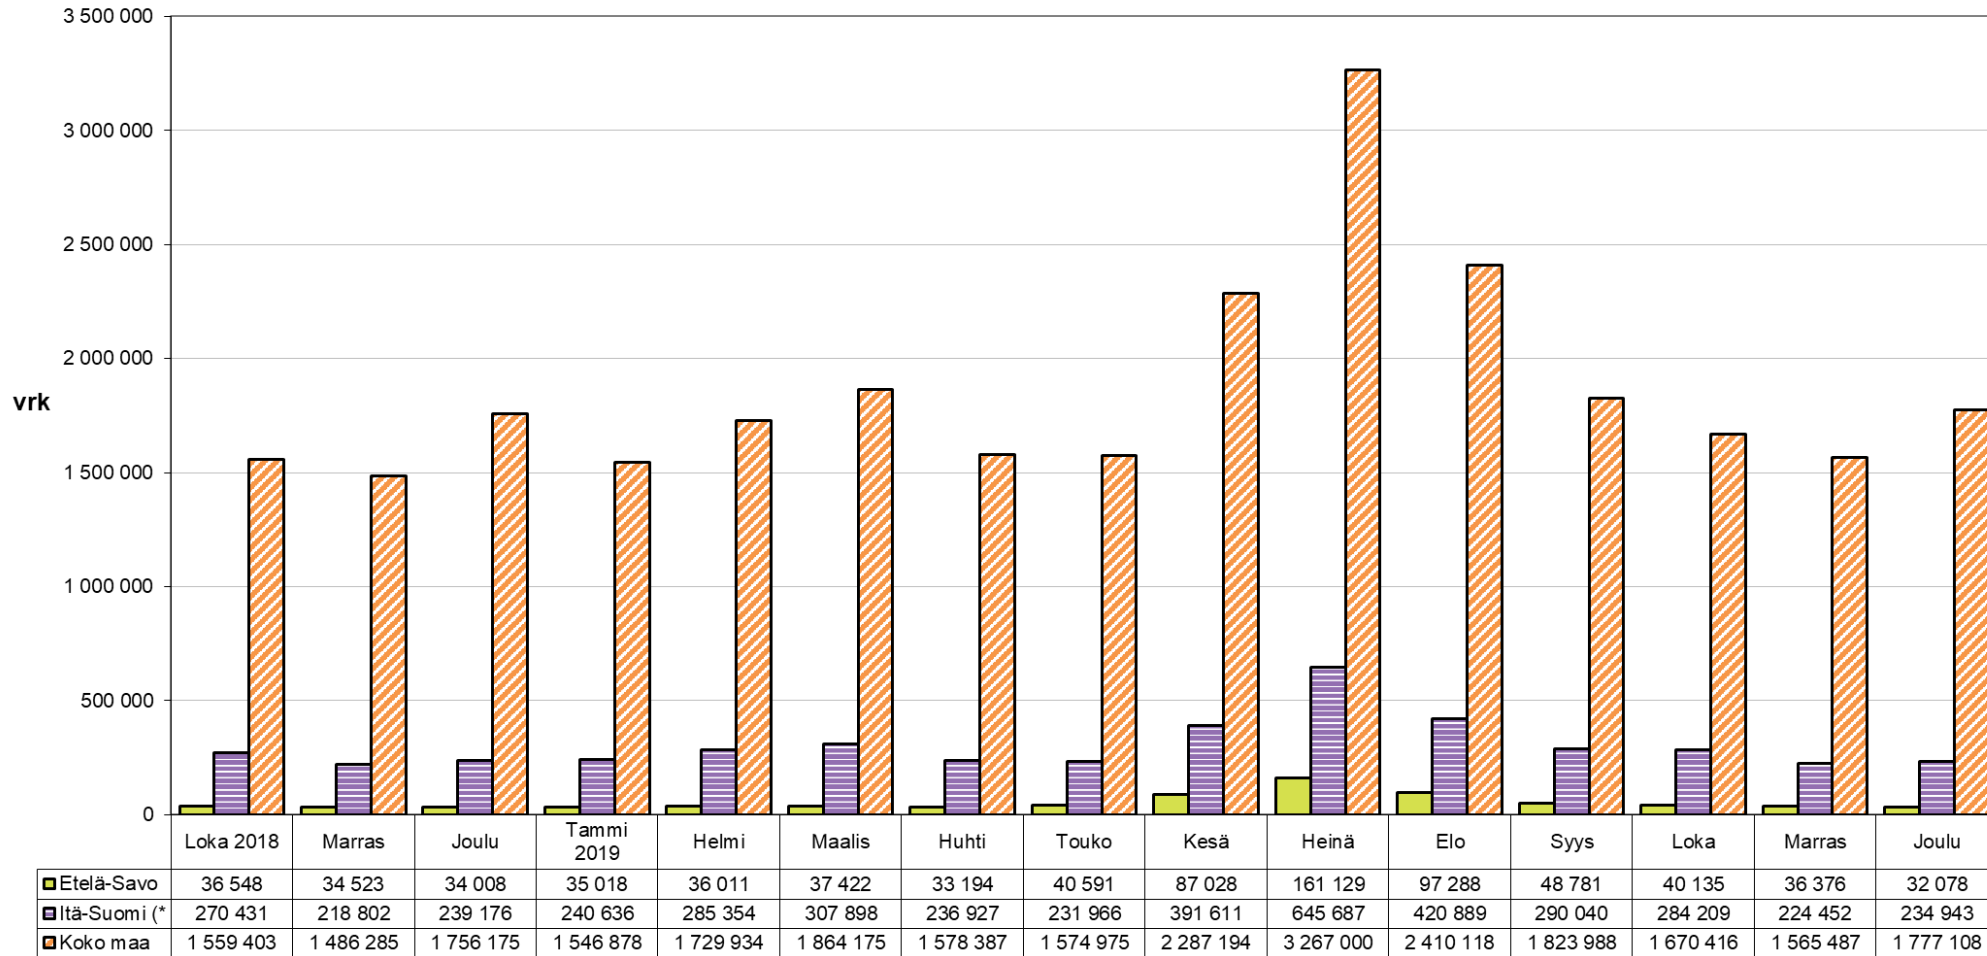

# Yöpymisten muutos maakunnittain joulukuussa 2018/2019, prosenttia

# Matkailijoiden rekisteröidyt yöpymisvuorokaudet maakunnittain 01-12/2019

# Matkailijoiden rekisteröidyt yöpymisvuorokaudet maakunnittain 01-12/2019, suomalaiset ja ulkomaalaiset

# Yöpymisvuorokaudet kuukausittain 10/2018 - 12/2019

(\* Itä-Suomi: Etelä-Savo, Pohjois-Savo, Pohjois-Karjala, Kainuu + Etelä-Karjala)

Sisältää kaikki majoitusliikkeet joissa on vähintään 20 vuodepaikkaa tai sähköpistokkeella varustettua matkailuvaunupaikkaa.