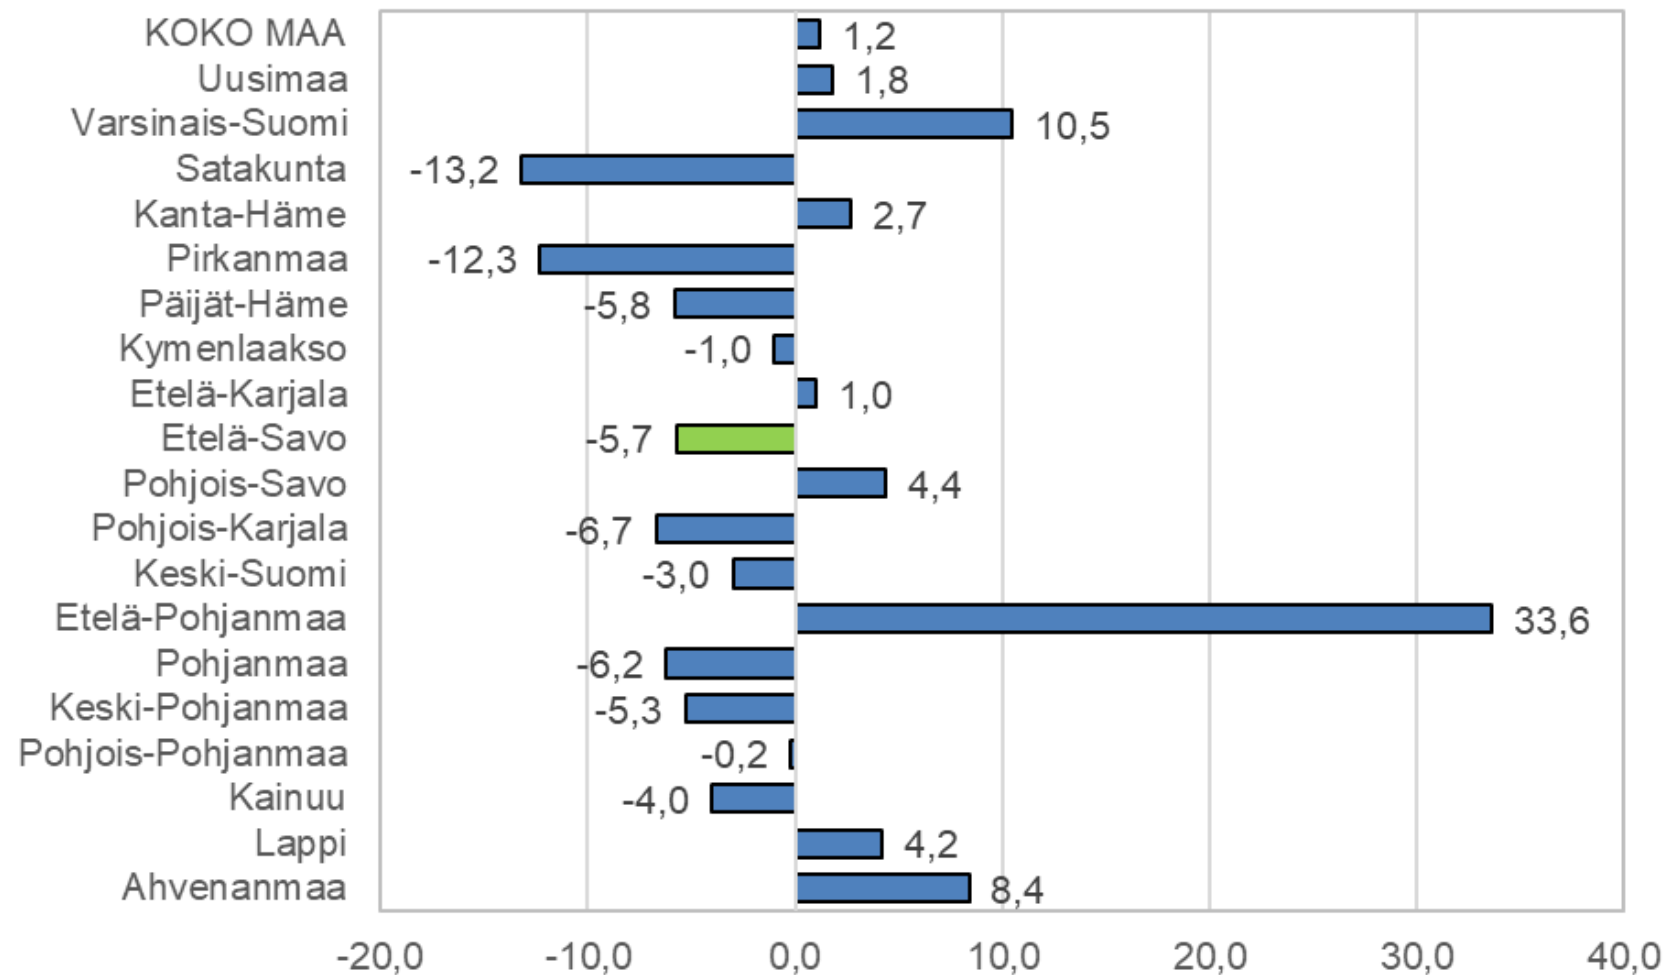

# Yöpymisten muutos maakunnittain joulukuussa 2018/2019, prosenttia

# Matkailijoiden rekisteröidyt yöpymisvuorokaudet maakunnittain 01-12/2019

# Yöpymisvuorokaudet kuukausittain 10/2018 - 12/2019

(\* Itä-Suomi: Etelä-Savo, Pohjois-Savo, Pohjois-Karjala, Kainuu + Etelä-Karjala)

Sisältää kaikki majoitusliikkeet joissa on vähintään 20 vuodepaikkaa tai sähköpistokkeella varustettua matkailuvaunupaikkaa.