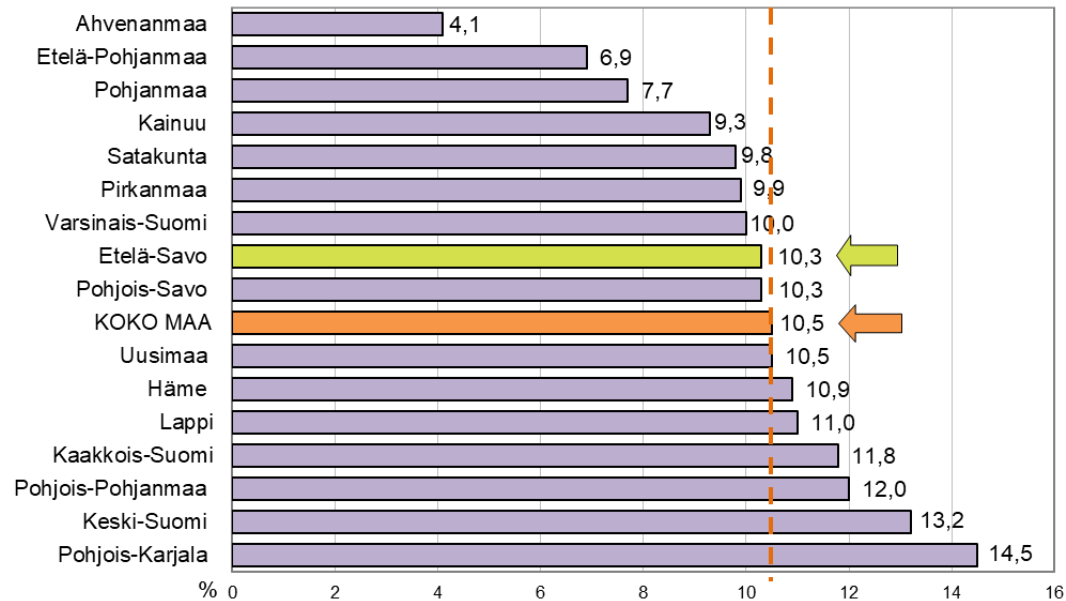

Työttömien työnhakijoiden osuus työvoimasta ELY-keskuksittain 31.7.2023, prosenttia