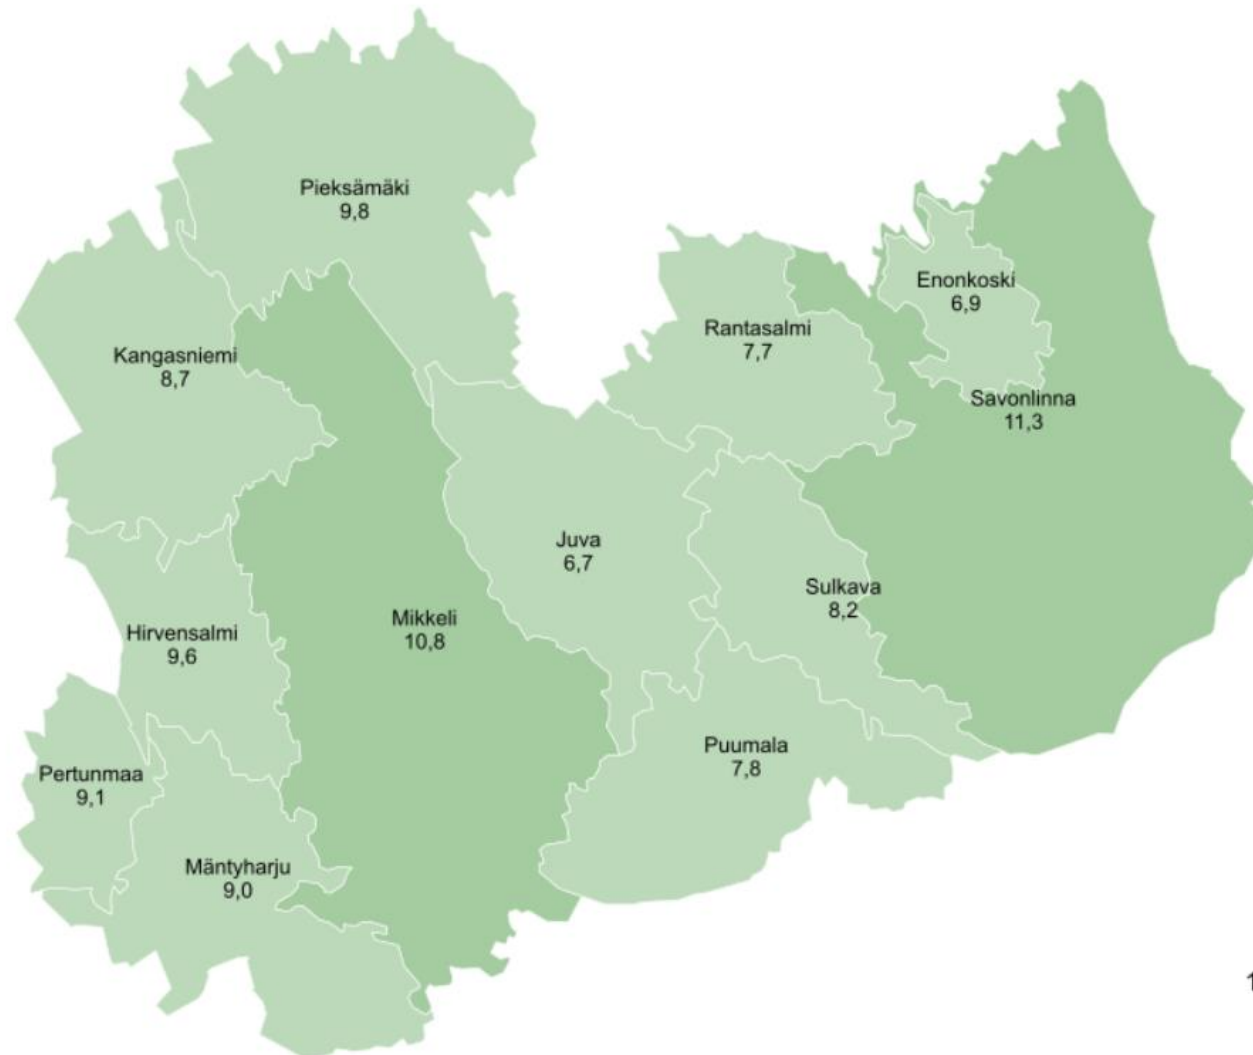

Työttömien työnhakijoiden osuus työvoimasta kunnittain Etelä-Savossa 31.7.2023

5,0 - 9,9 (10)
10,0 - 14,9 (2)