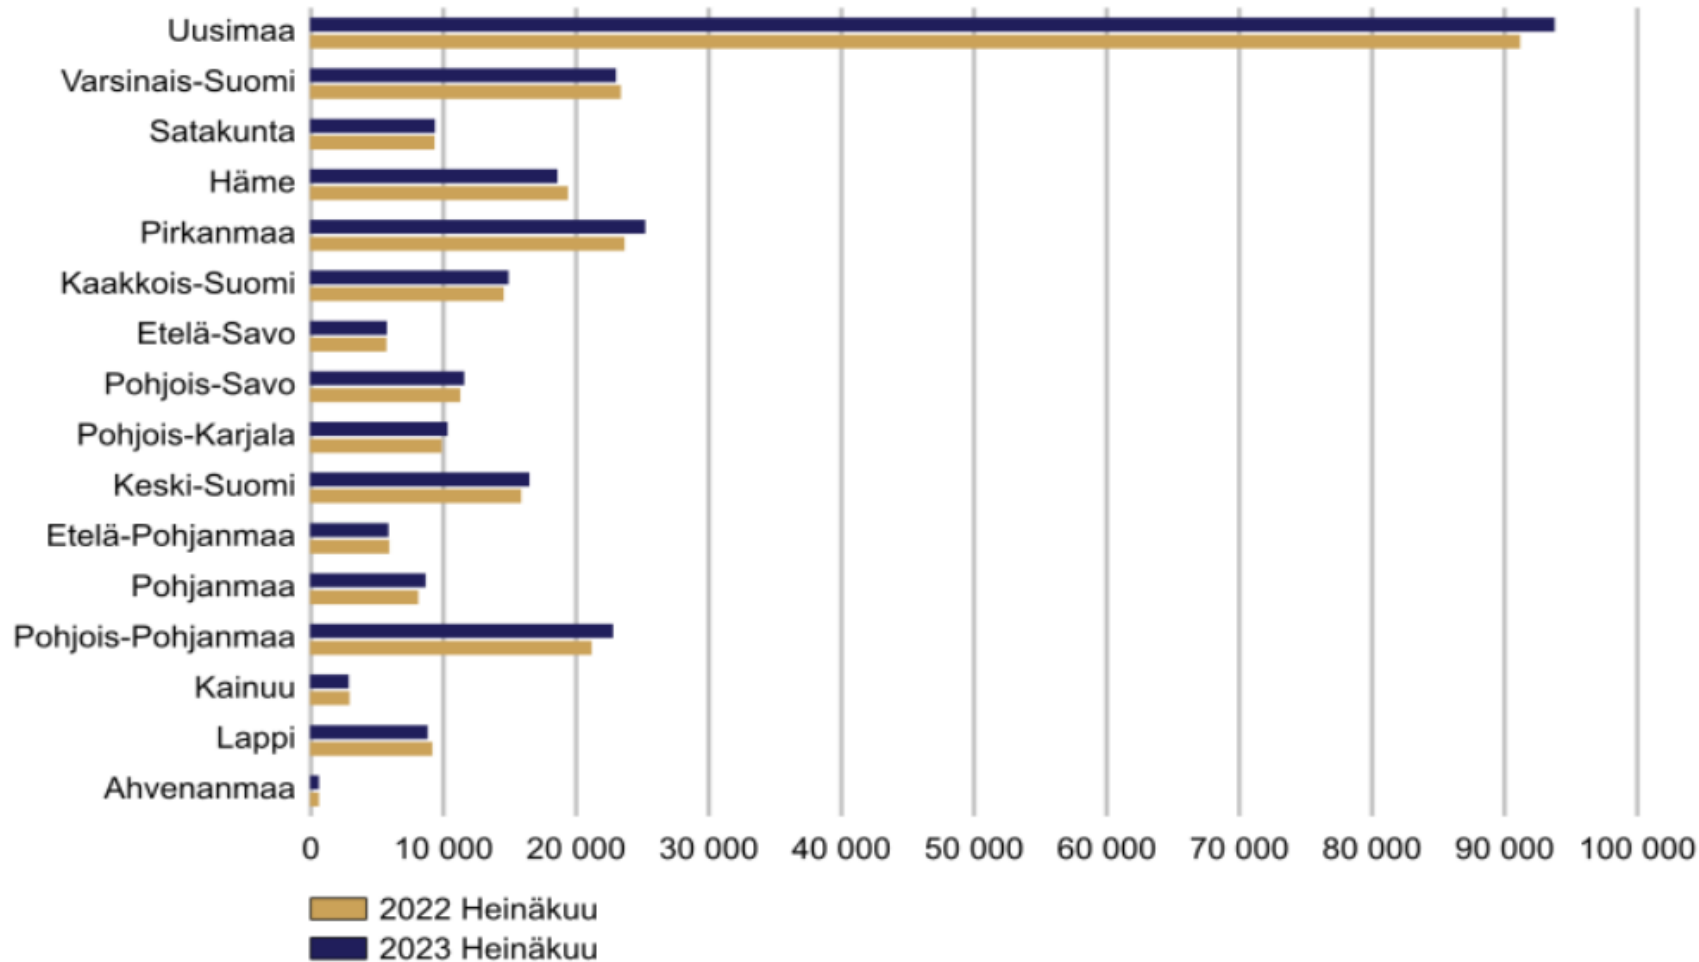

Työttömät työnhakijat ELY-keskuksittain heinäkuussa 2022 ja 2023