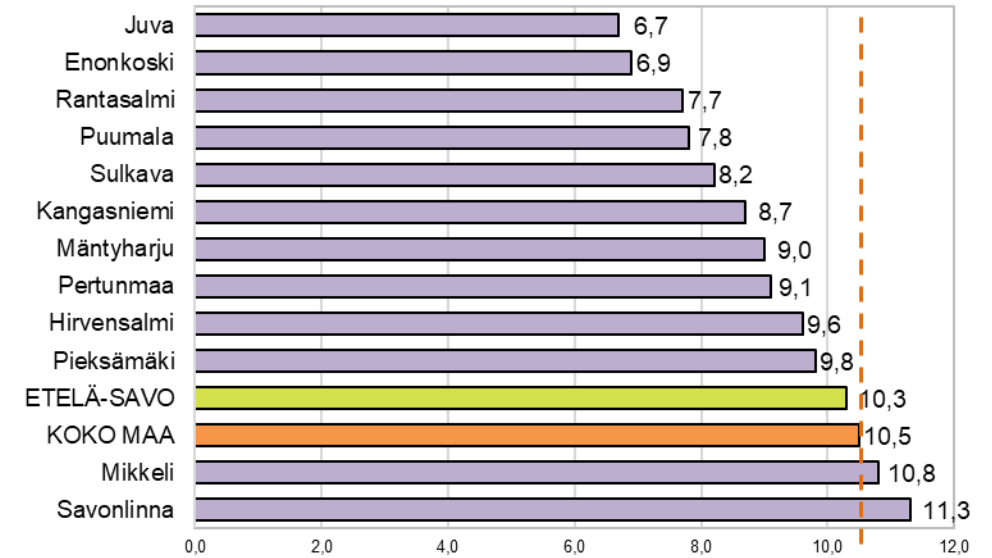

Työttömien työnhakijoiden osuus työvoimasta kunnittain Etelä-Savossa 31.7.2023

5,0 - 9,9 (10)
10,0 - 14,9 (2)