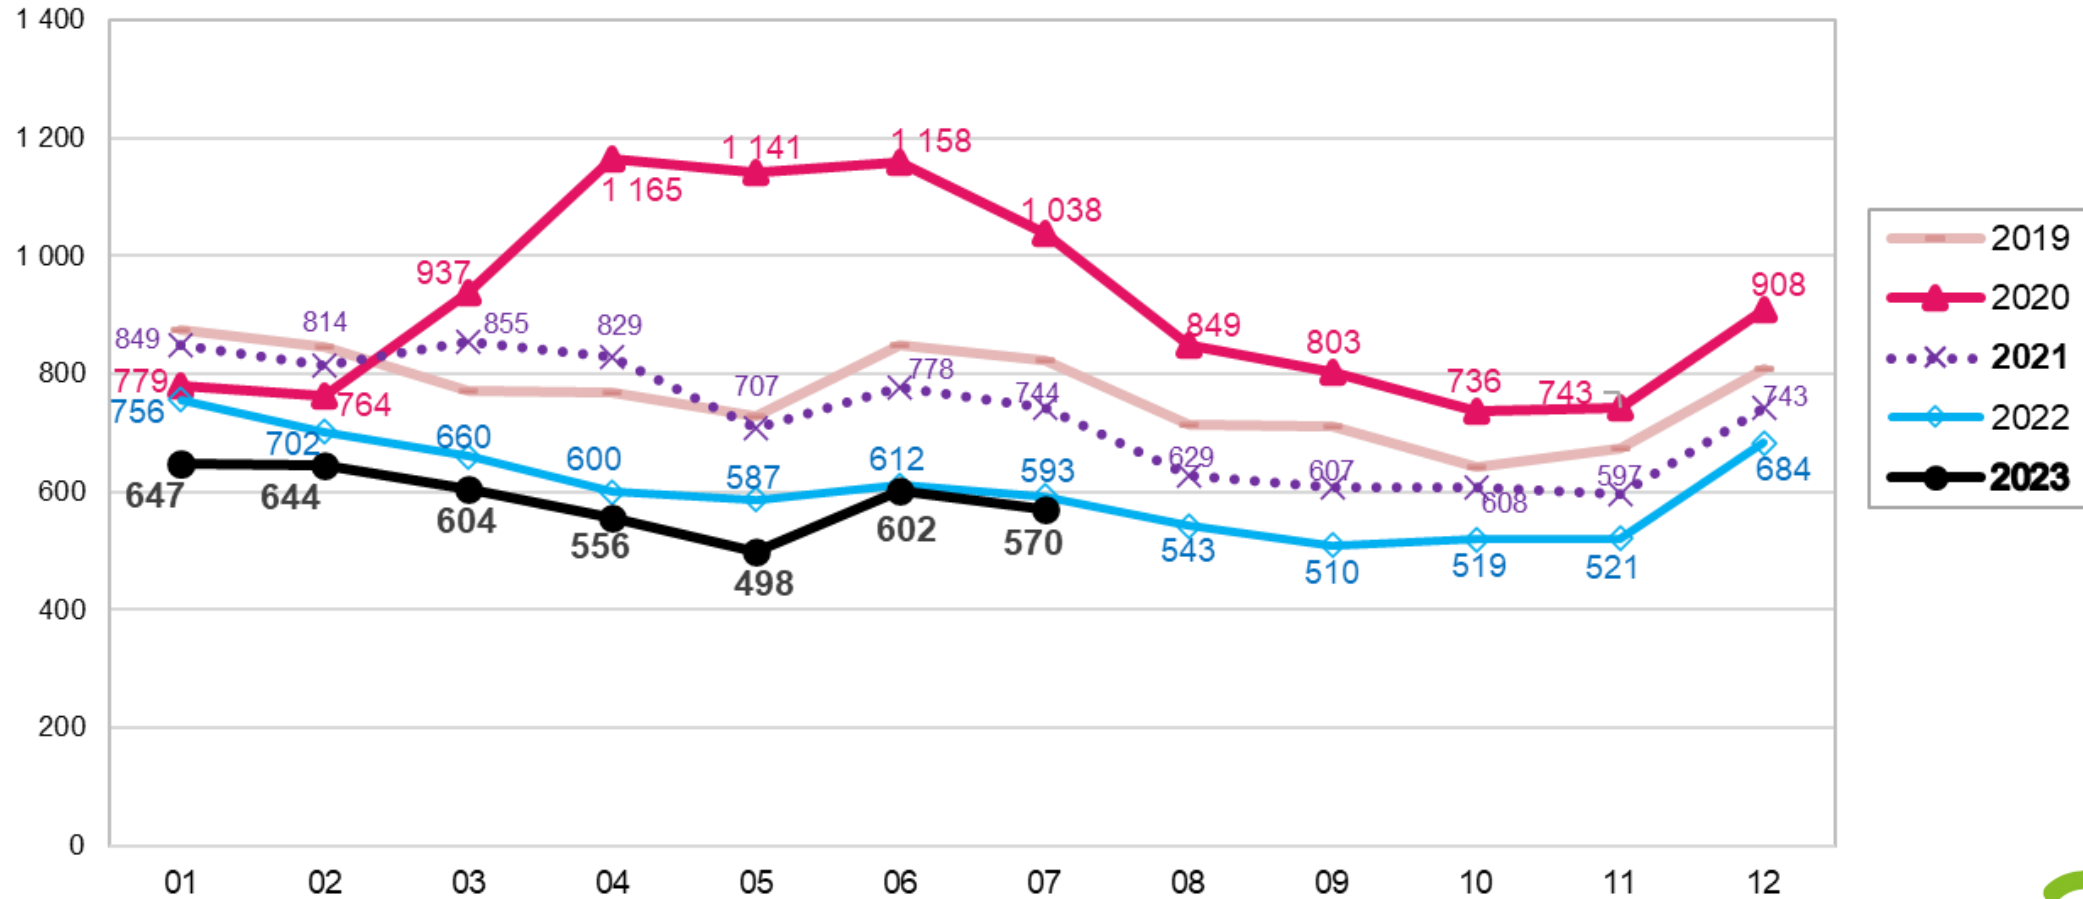

# Työttömät työnhakijat ELY-keskuksittain heinäkuussa 2022 ja 2023

# Työttömien työnhakijoiden osuus työvoimasta kunnittain Etelä-Savossa 31.7.2023

5,0 - 9,9 (10)  
10,0 - 14,9 (2)

# Työttömät työnhakijat ikäryhmittäin Etelä-Savossa heinäkuussa 2022 ja 2023

# Alle 25-vuotiaat työttömät työnhakijat Etelä-Savossa kuukauden lopussa 2019 - 2023