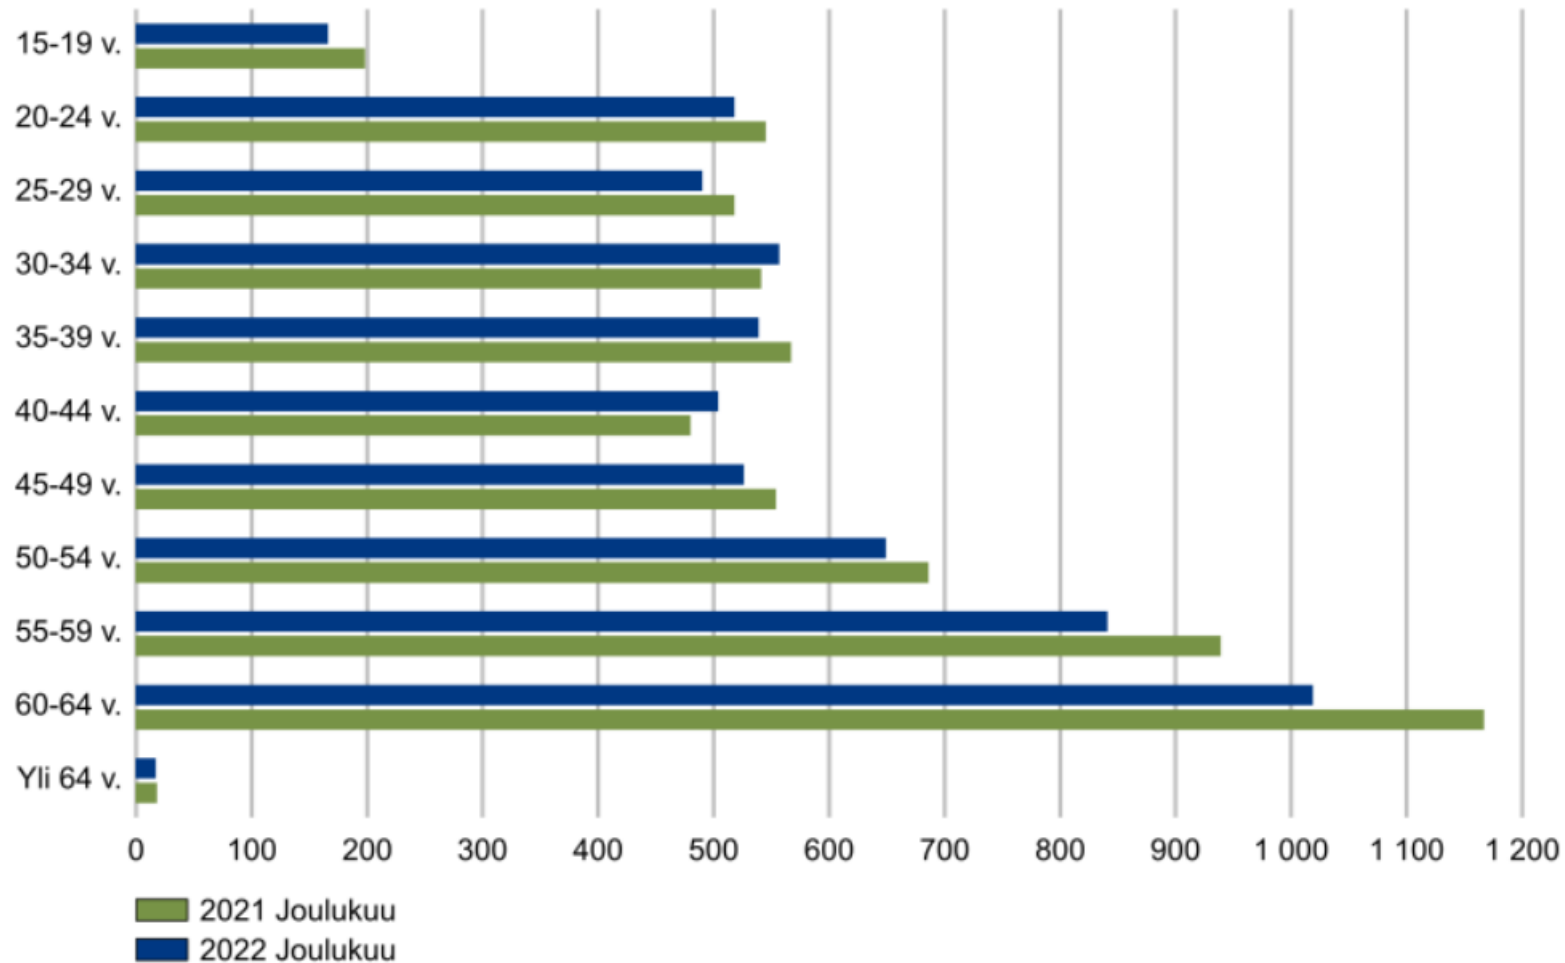

Työttömyystiedot 31.12.2022

Työttömyysaste maakunnittain 31.12.2022, prosenttia

Työttömien työnhakijoiden osuus työvoimasta ELY-keskuksittain 31.12.2022, prosenttia

Työttömät työnhakijat ELY-keskuksittain joulukuussa 2021 ja 2022

Työttömien työnhakijoiden osuus työvoimasta kunnittain Etelä-Savossa 31.12.2022

5,0 - 9,9 (7)
10,0 - 14,9 (5)

Työttömät työnhakijat ikäryhmittäin Etelä-Savossa joulukuussa 2021 ja 2022

Alle 25-vuotiaat työttömät työnhakijat Etelä-Savossa kuukauden lopussa 2018 - 2022