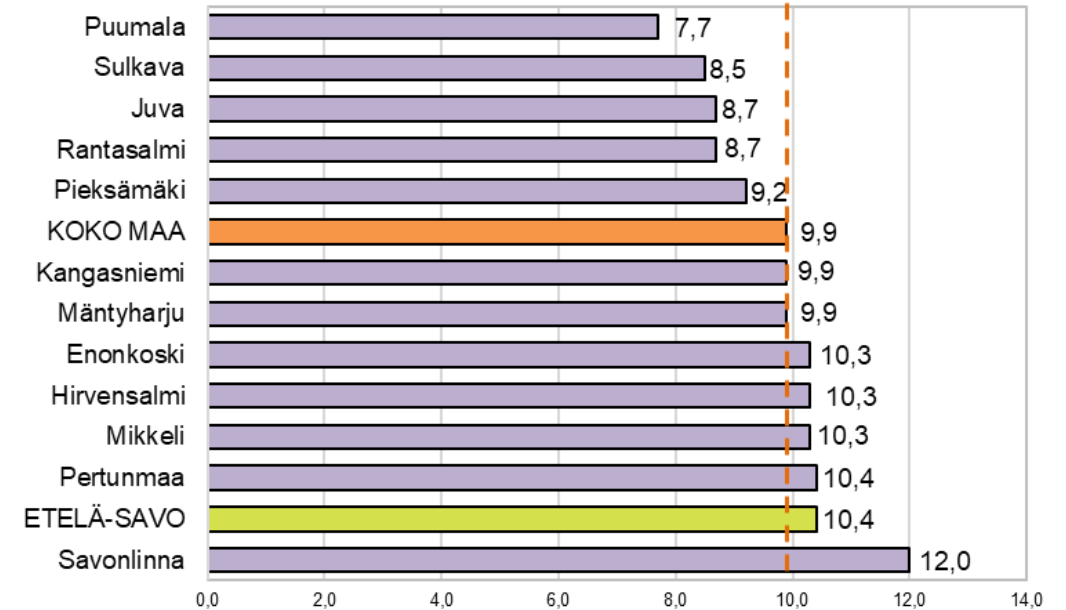

Työttömyystiedot 31.12.2022

Työttömyysaste maakunnittain 31.12.2022, prosenttia

Työttömien työnhakijoiden osuus työvoimasta ELY-keskuksittain 31.12.2022, prosenttia

Työttömät työnhakijat ELY-keskuksittain joulukuussa 2021 ja 2022

Työttömien työnhakijoiden osuus työvoimasta kunnittain Etelä-Savossa 31.12.2022

5,0 - 9,9 (7)
10,0 - 14,9 (5)

Työttömät työnhakijat ikäryhmittäin Etelä-Savossa joulukuussa 2021 ja 2022

Alle 25-vuotiaat työttömät työnhakijat Etelä-Savossa kuukauden lopussa 2018 - 2022