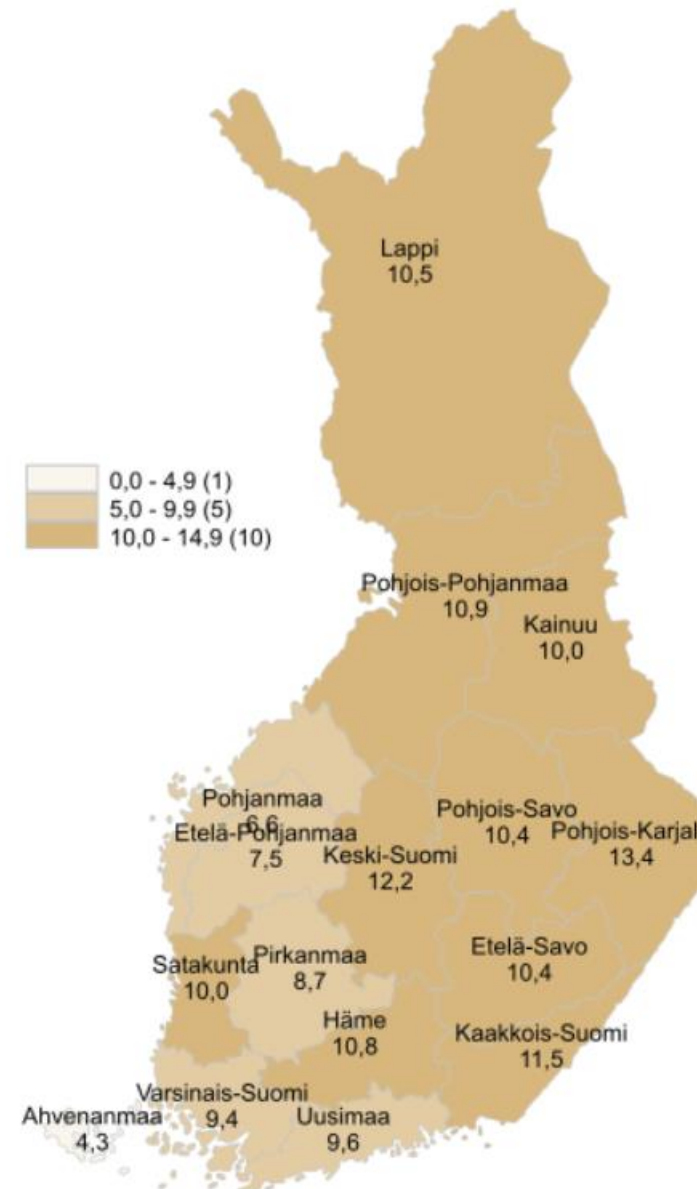

Työttömyystiedot 31.12.2022

Työttömyysaste maakunnittain 31.12.2022, prosenttia

Työttömien työnhakijoiden osuus työvoimasta ELY-keskuksittain 31.12.2022, prosenttia

Työttömät työnhakijat ELY-keskuksittain joulukuussa 2021 ja 2022

Työttömien työnhakijoiden osuus työvoimasta kunnittain Etelä-Savossa 31.12.2022

5,0 - 9,9 (7)
10,0 - 14,9 (5)

Työttömät työnhakijat ikäryhmittäin Etelä-Savossa joulukuussa 2021 ja 2022

Alle 25-vuotiaat työttömät työnhakijat Etelä-Savossa kuukauden lopussa 2018 - 2022