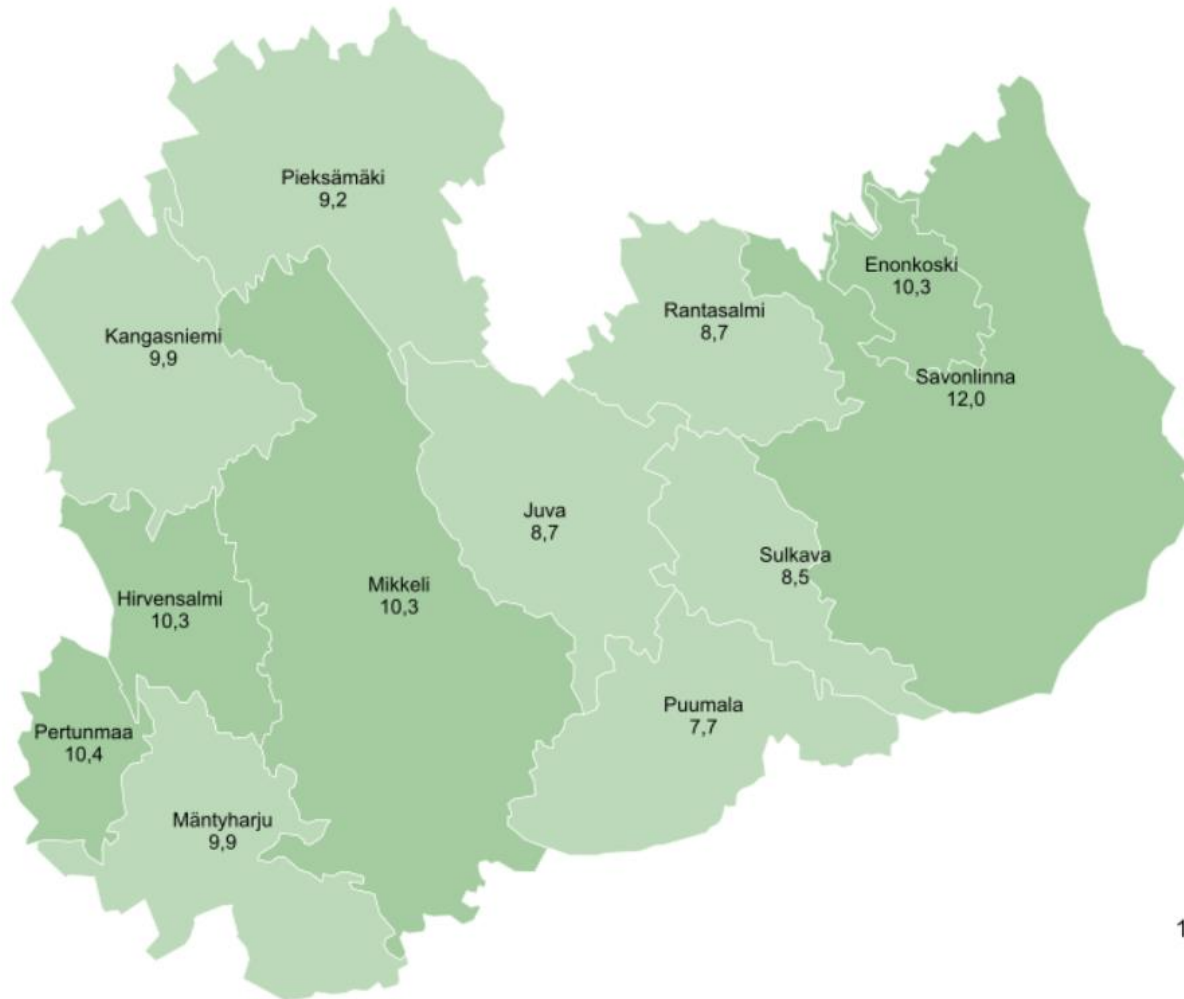

Työttömyystiedot 31.12.2022

Työttömyysaste maakunnittain 31.12.2022, prosenttia

Työttömien työnhakijoiden osuus työvoimasta ELY-keskuksittain 31.12.2022, prosenttia

Työttömät työnhakijat ELY-keskuksittain joulukuussa 2021 ja 2022

Työttömien työnhakijoiden osuus työvoimasta kunnittain Etelä-Savossa 31.12.2022

5,0 - 9,9 (7)
10,0 - 14,9 (5)

Työttömät työnhakijat ikäryhmittäin Etelä-Savossa joulukuussa 2021 ja 2022

Alle 25-vuotiaat työttömät työnhakijat Etelä-Savossa kuukauden lopussa 2018 - 2022