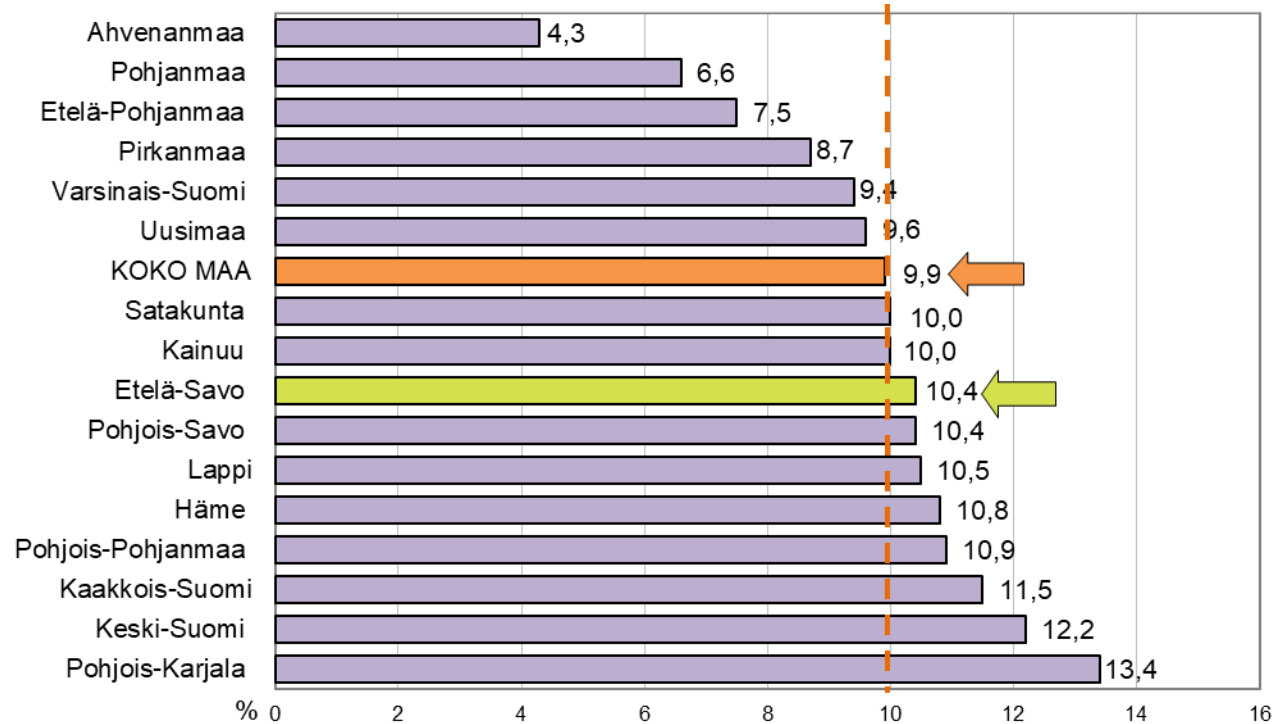

Työttömyystiedot 31.12.2022

Työttömyysaste maakunnittain 31.12.2022, prosenttia

Työttömien työnhakijoiden osuus työvoimasta ELY-keskuksittain 31.12.2022, prosenttia

Työttömät työnhakijat ELY-keskuksittain joulukuussa 2021 ja 2022

Työttömien työnhakijoiden osuus työvoimasta kunnittain Etelä-Savossa 31.12.2022

5,0 - 9,9 (7)
10,0 - 14,9 (5)

Työttömät työnhakijat ikäryhmittäin Etelä-Savossa joulukuussa 2021 ja 2022

Alle 25-vuotiaat työttömät työnhakijat Etelä-Savossa kuukauden lopussa 2018 - 2022