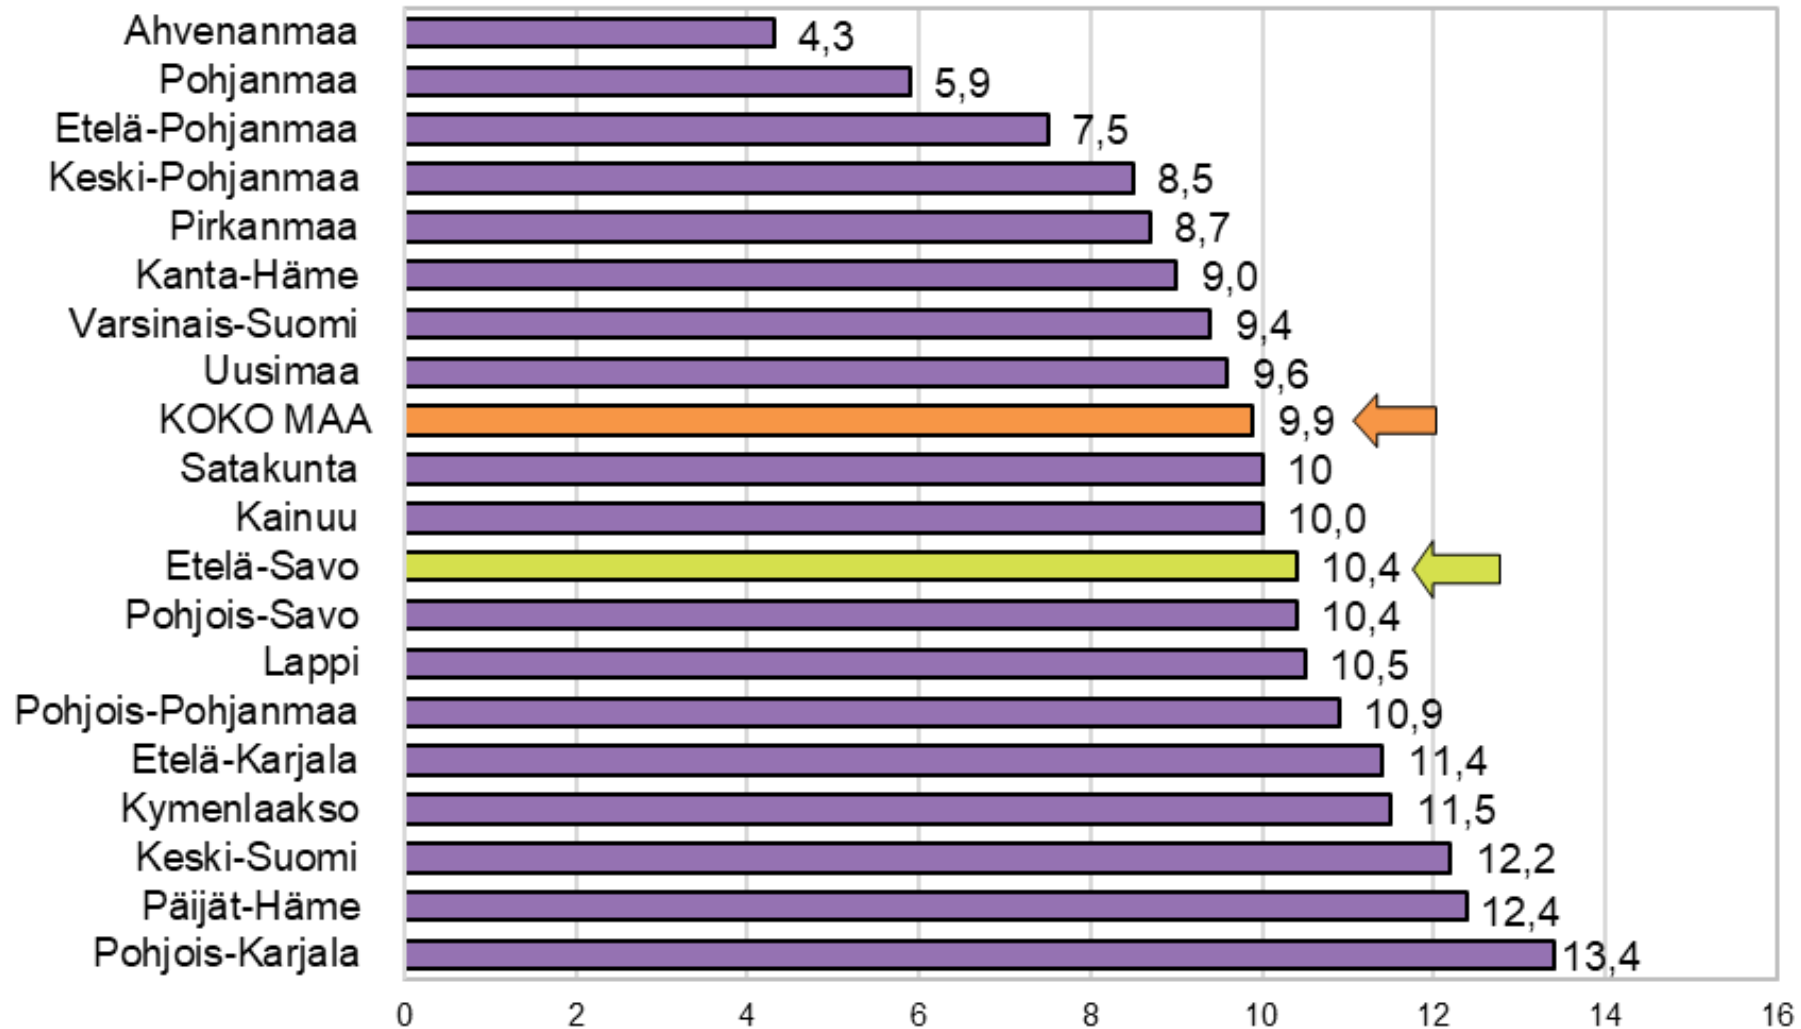

Työttömyystiedot 31.12.2022

Työttömyysaste maakunnittain 31.12.2022, prosenttia

Työttömien työnhakijoiden osuus työvoimasta ELY-keskuksittain 31.12.2022, prosenttia

Työttömät työnhakijat ELY-keskuksittain joulukuussa 2021 ja 2022

Työttömien työnhakijoiden osuus työvoimasta kunnittain Etelä-Savossa 31.12.2022

5,0 - 9,9 (7)
10,0 - 14,9 (5)

Työttömät työnhakijat ikäryhmittäin Etelä-Savossa joulukuussa 2021 ja 2022

Alle 25-vuotiaat työttömät työnhakijat Etelä-Savossa kuukauden lopussa 2018 - 2022