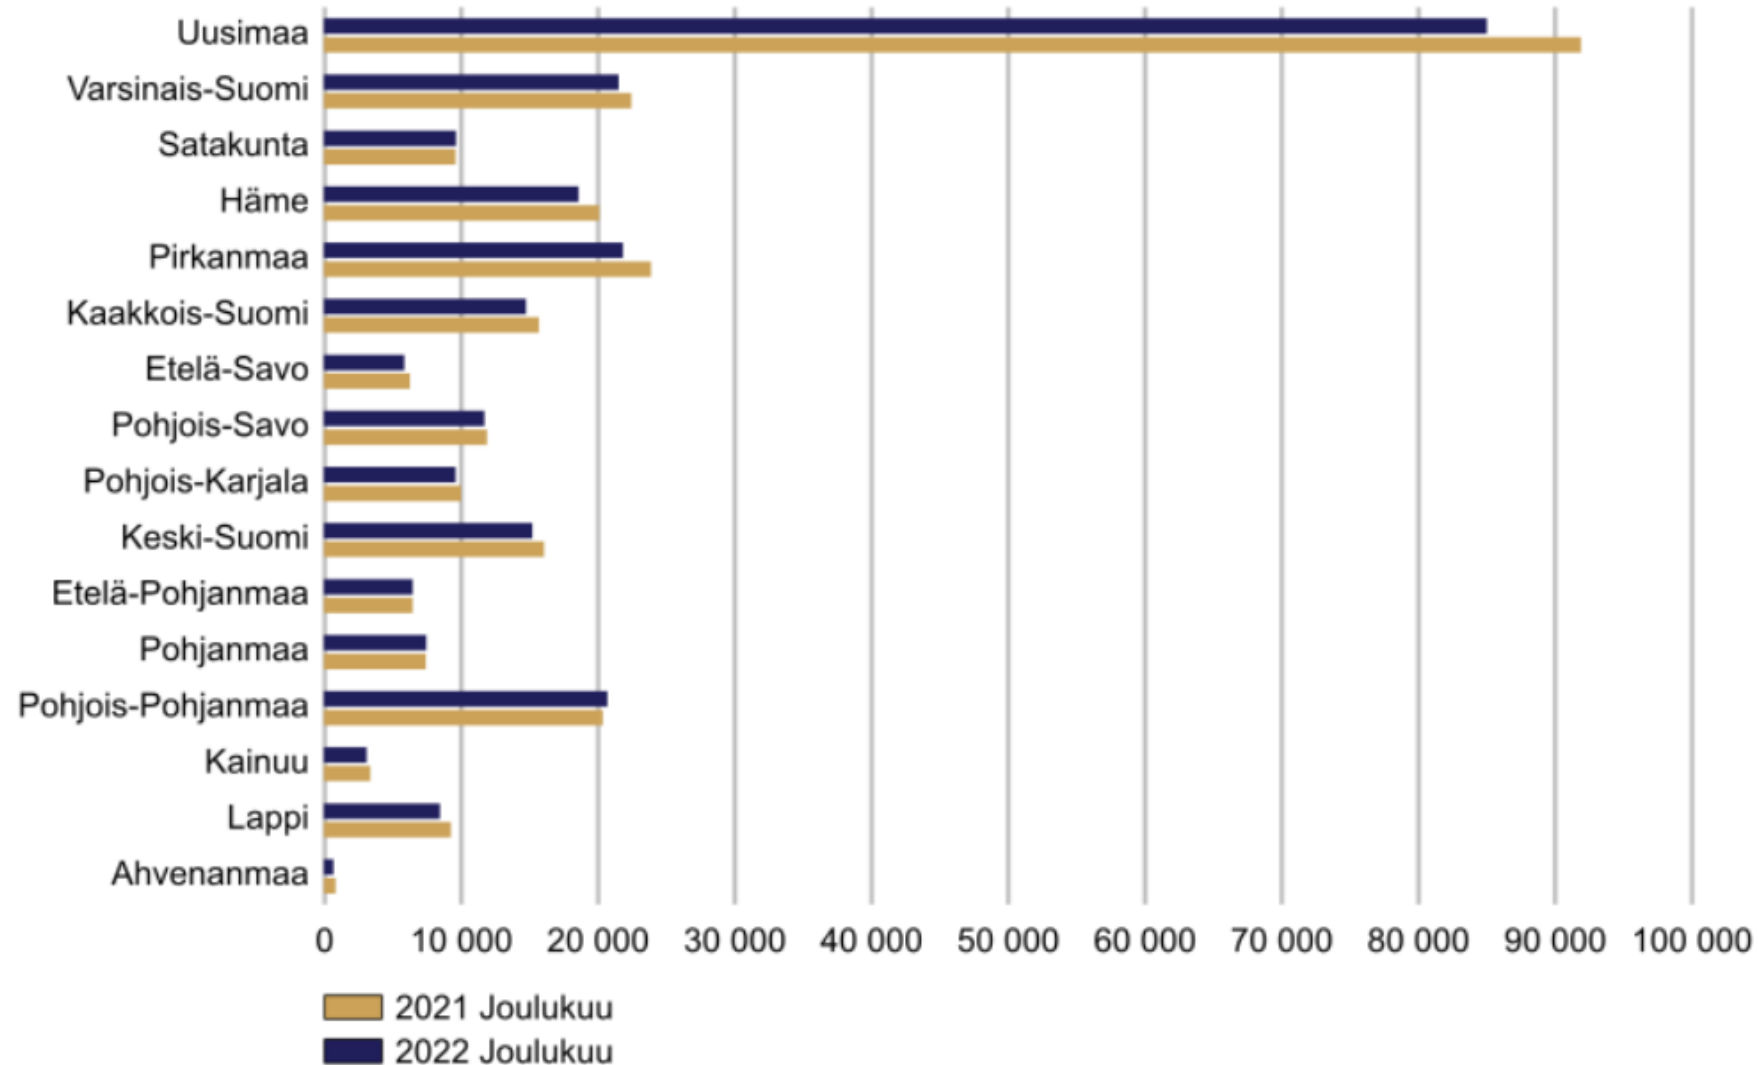

Työttömyystiedot 31.12.2022

Työttömyysaste maakunnittain 31.12.2022, prosenttia

Työttömien työnhakijoiden osuus työvoimasta ELY-keskuksittain 31.12.2022, prosenttia

Työttömät työnhakijat ELY-keskuksittain joulukuussa 2021 ja 2022

Työttömien työnhakijoiden osuus työvoimasta kunnittain Etelä-Savossa 31.12.2022

5,0 - 9,9 (7)
10,0 - 14,9 (5)

Työttömät työnhakijat ikäryhmittäin Etelä-Savossa joulukuussa 2021 ja 2022

Alle 25-vuotiaat työttömät työnhakijat Etelä-Savossa kuukauden lopussa 2018 - 2022