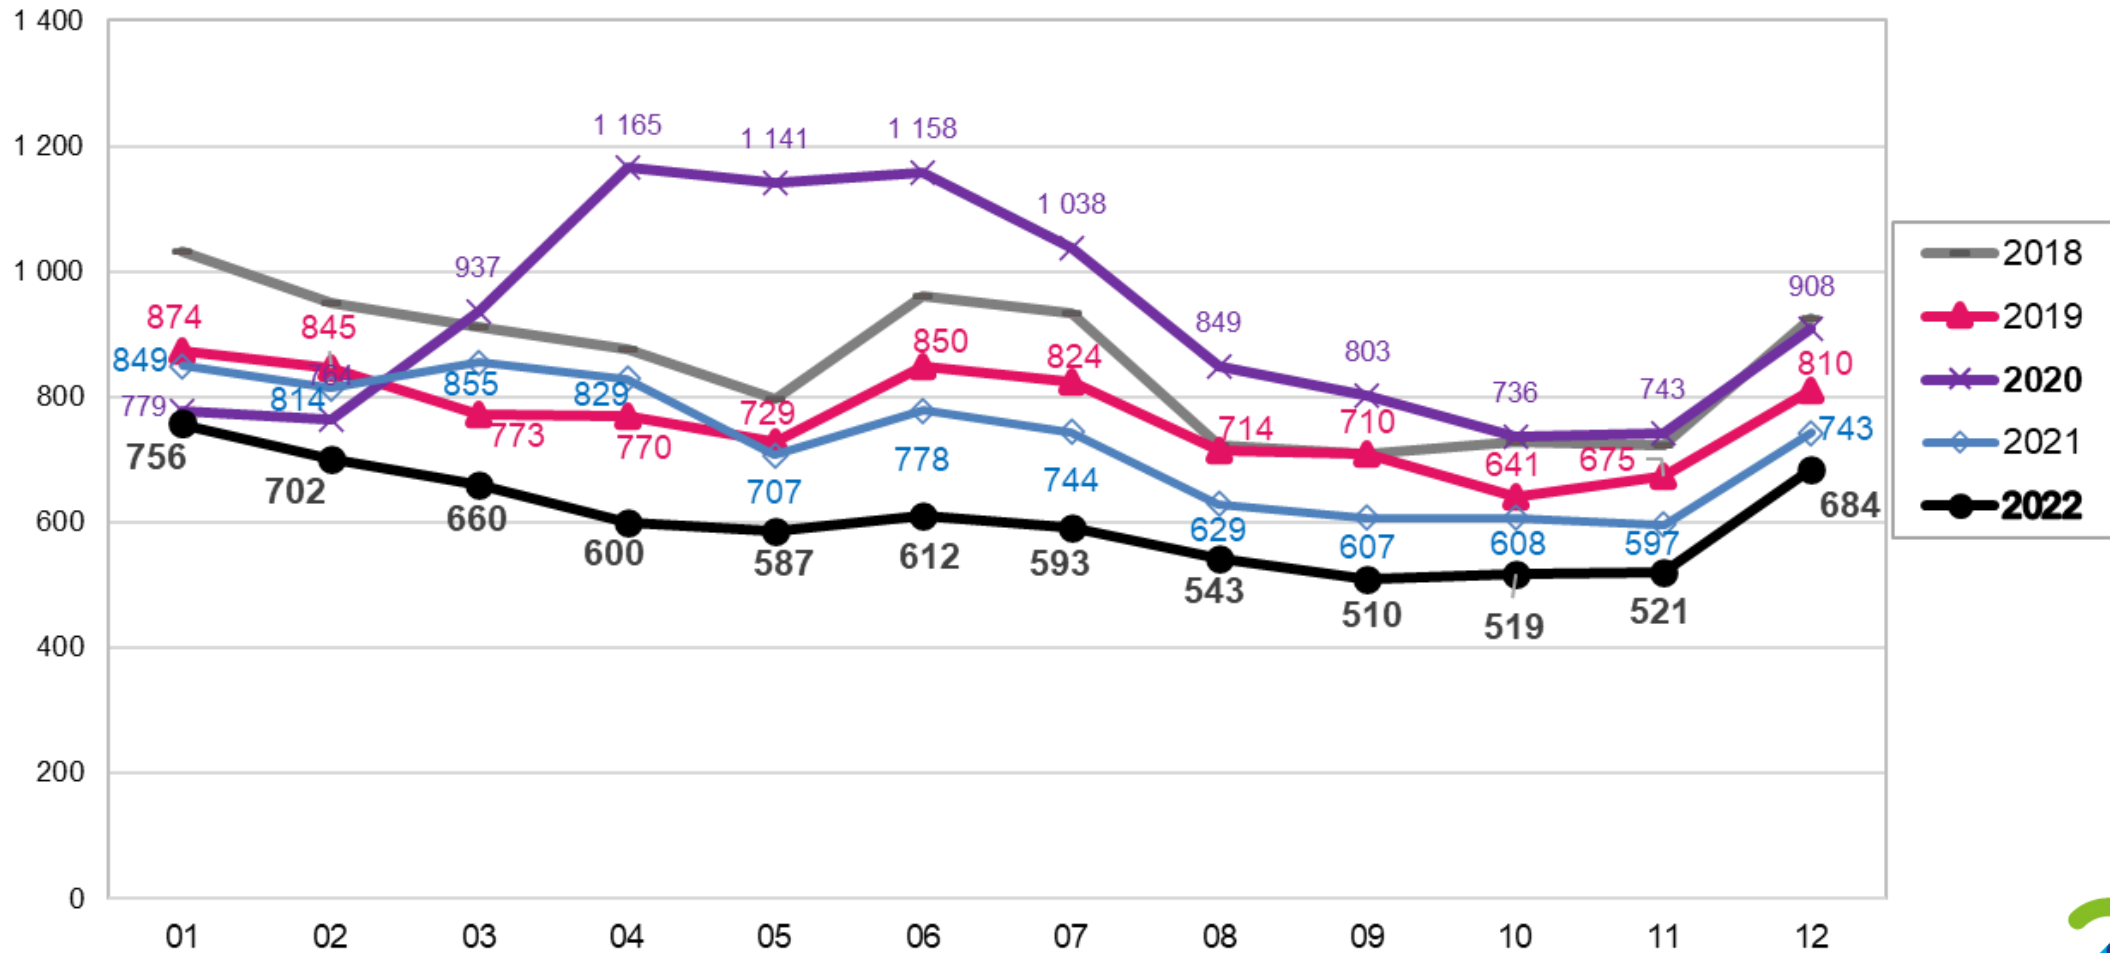

Työttömyystiedot 31.12.2022

Työttömyysaste maakunnittain 31.12.2022, prosenttia

Työttömien työnhakijoiden osuus työvoimasta ELY-keskuksittain 31.12.2022, prosenttia

Työttömät työnhakijat ELY-keskuksittain joulukuussa 2021 ja 2022

Työttömien työnhakijoiden osuus työvoimasta kunnittain Etelä-Savossa 31.12.2022

5,0 - 9,9 (7)
10,0 - 14,9 (5)

Työttömät työnhakijat ikäryhmittäin Etelä-Savossa joulukuussa 2021 ja 2022

Alle 25-vuotiaat työttömät työnhakijat Etelä-Savossa kuukauden lopussa 2018 - 2022

Työttömät työnhakijat ammattiryhmittäin Etelä-Savossa joulukuussa 2021 ja 2022