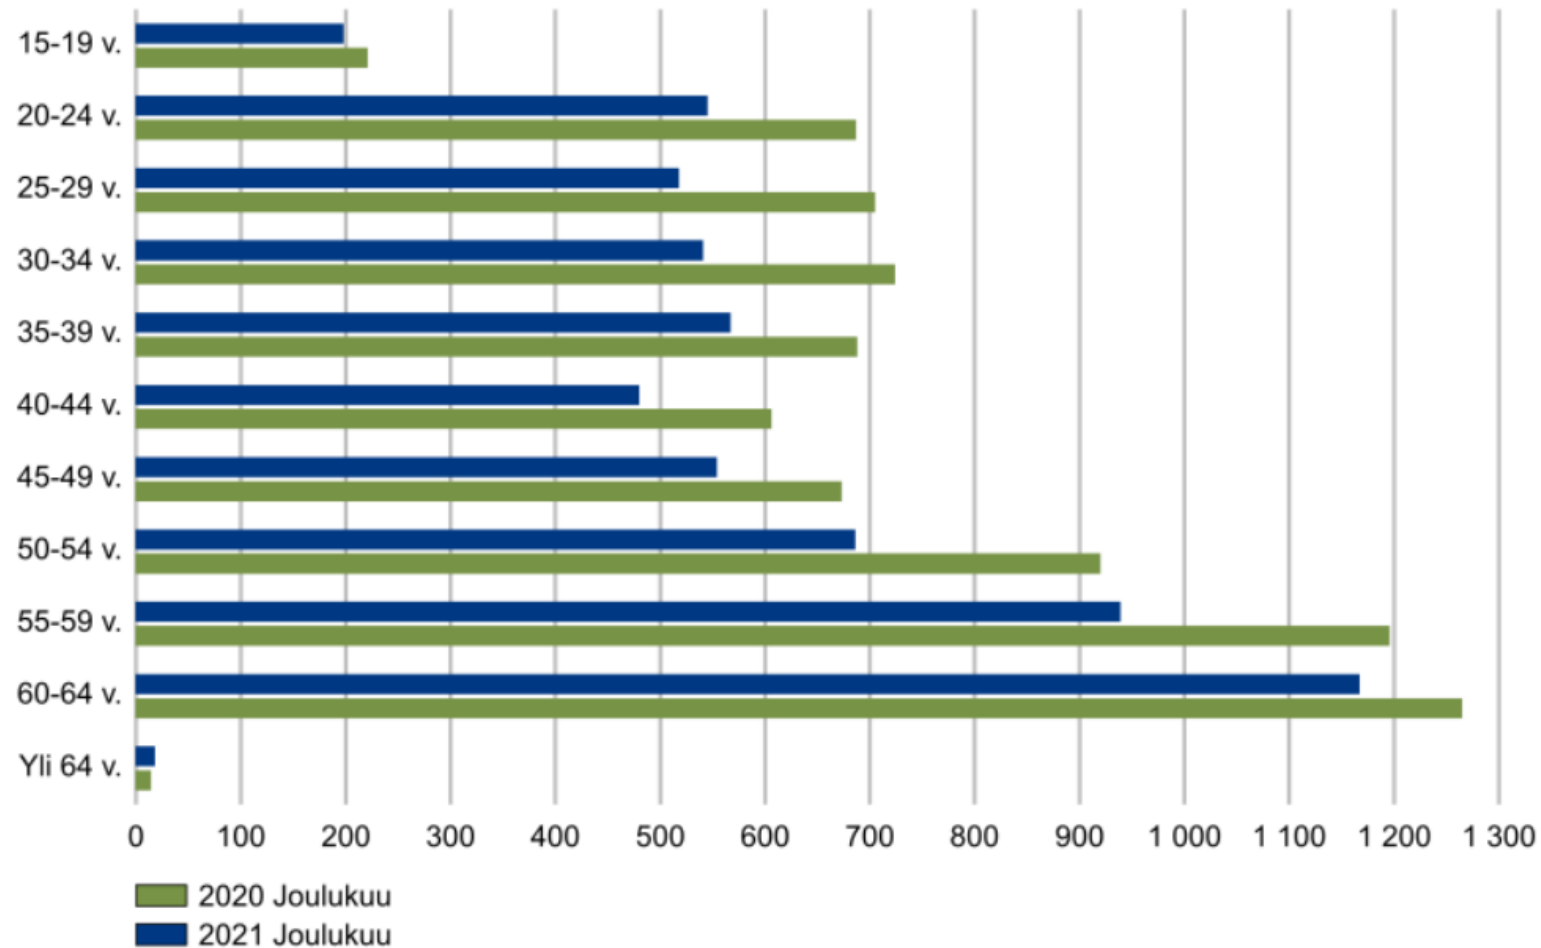

Työttömyystiedot 31.12.2021

Työttömyysaste maakunnittain 31.12.2021, prosenttia

Työttömien työnhakijoiden osuus työvoimasta ELY-keskuksittain 31.12.2021, prosenttia

Työttömät työnhakijat ELY-keskuksittain joulukuussa 2020 ja 2021

Työttömien työnhakijoiden osuus työvoimasta kunnittain 31.12.2021

5,0 - 9,9 (3)
10,0 - 14,9 (9)

Työttömät työnhakijat ikäryhmittäin Etelä-Savossa joulukuussa 2020 ja 2021

Työttömät työnhakijat ammattiryhmittäin Etelä-Savossa joulukuussa 2020 ja 2021

Alle 25-vuotiaat työttömät työnhakijat Etelä-Savossa kuukauden lopussa 2017 - 2021