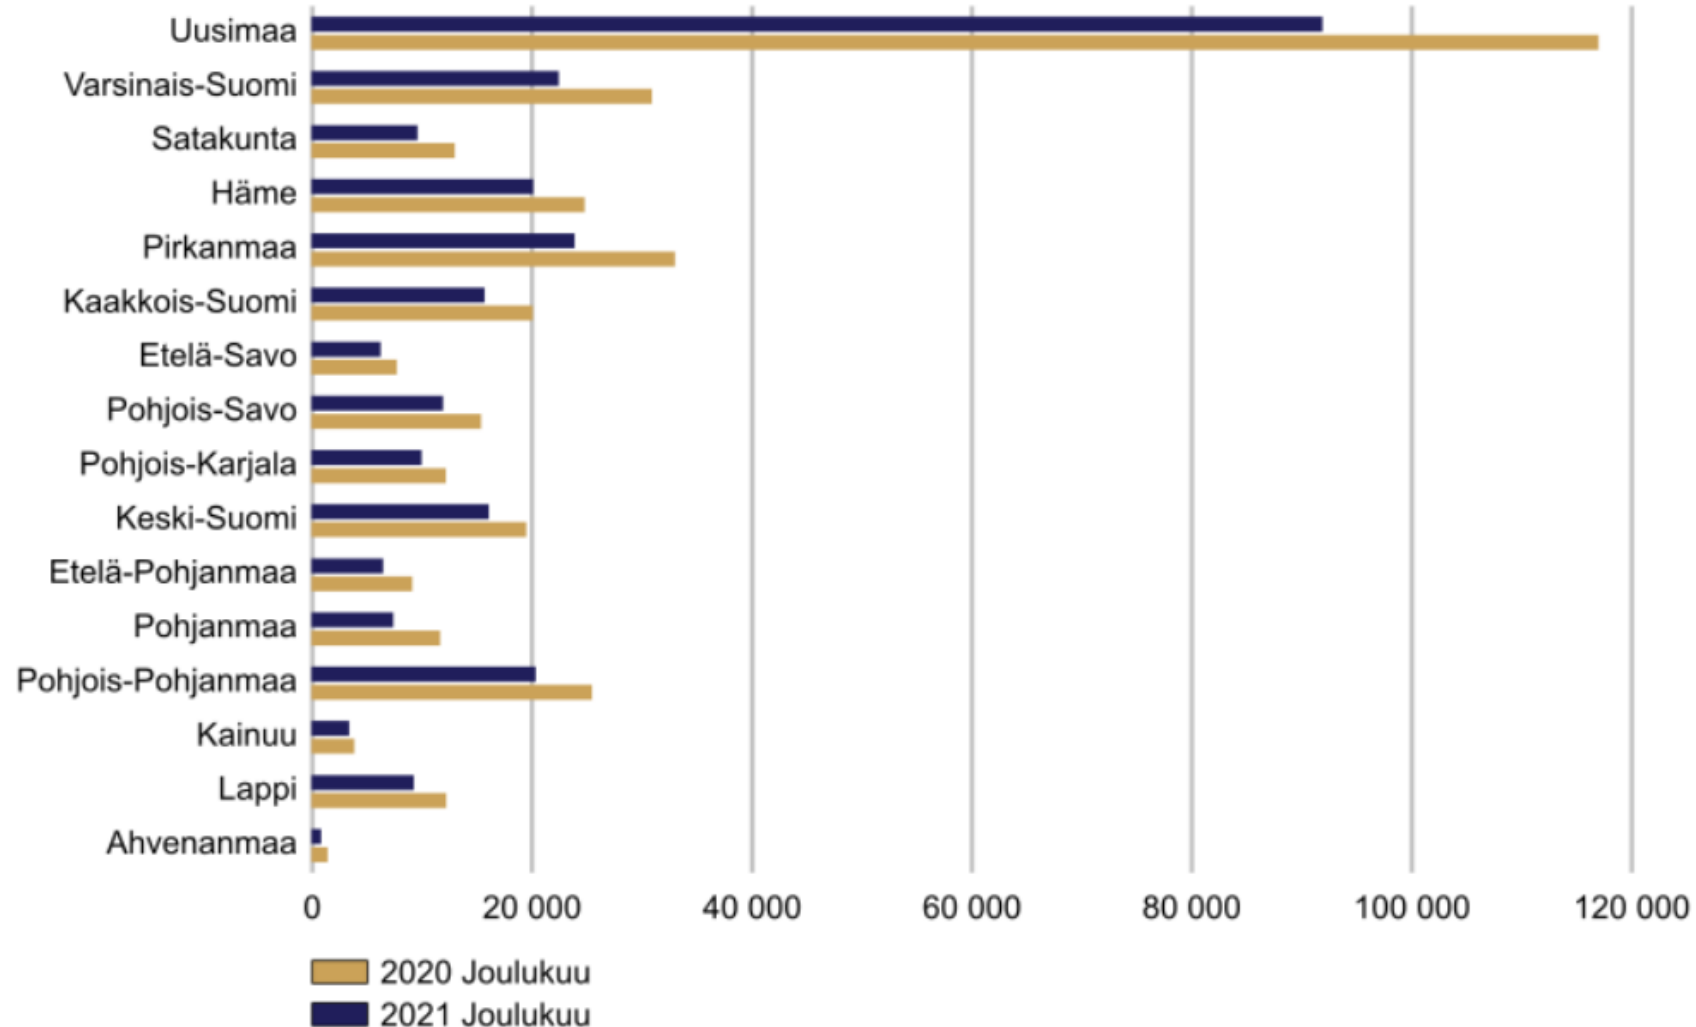

Työttömyystiedot 31.12.2021

Työttömyysaste maakunnittain 31.12.2021, prosenttia

Työttömien työnhakijoiden osuus työvoimasta ELY-keskuksittain 31.12.2021, prosenttia

Työttömät työnhakijat ELY-keskuksittain joulukuussa 2020 ja 2021

Työttömien työnhakijoiden osuus työvoimasta kunnittain 31.12.2021

5,0 - 9,9 (3)
10,0 - 14,9 (9)

Työttömät työnhakijat ikäryhmittäin Etelä-Savossa joulukuussa 2020 ja 2021

Työttömät työnhakijat ammattiryhmittäin Etelä-Savossa joulukuussa 2020 ja 2021

Alle 25-vuotiaat työttömät työnhakijat Etelä-Savossa kuukauden lopussa 2017 - 2021