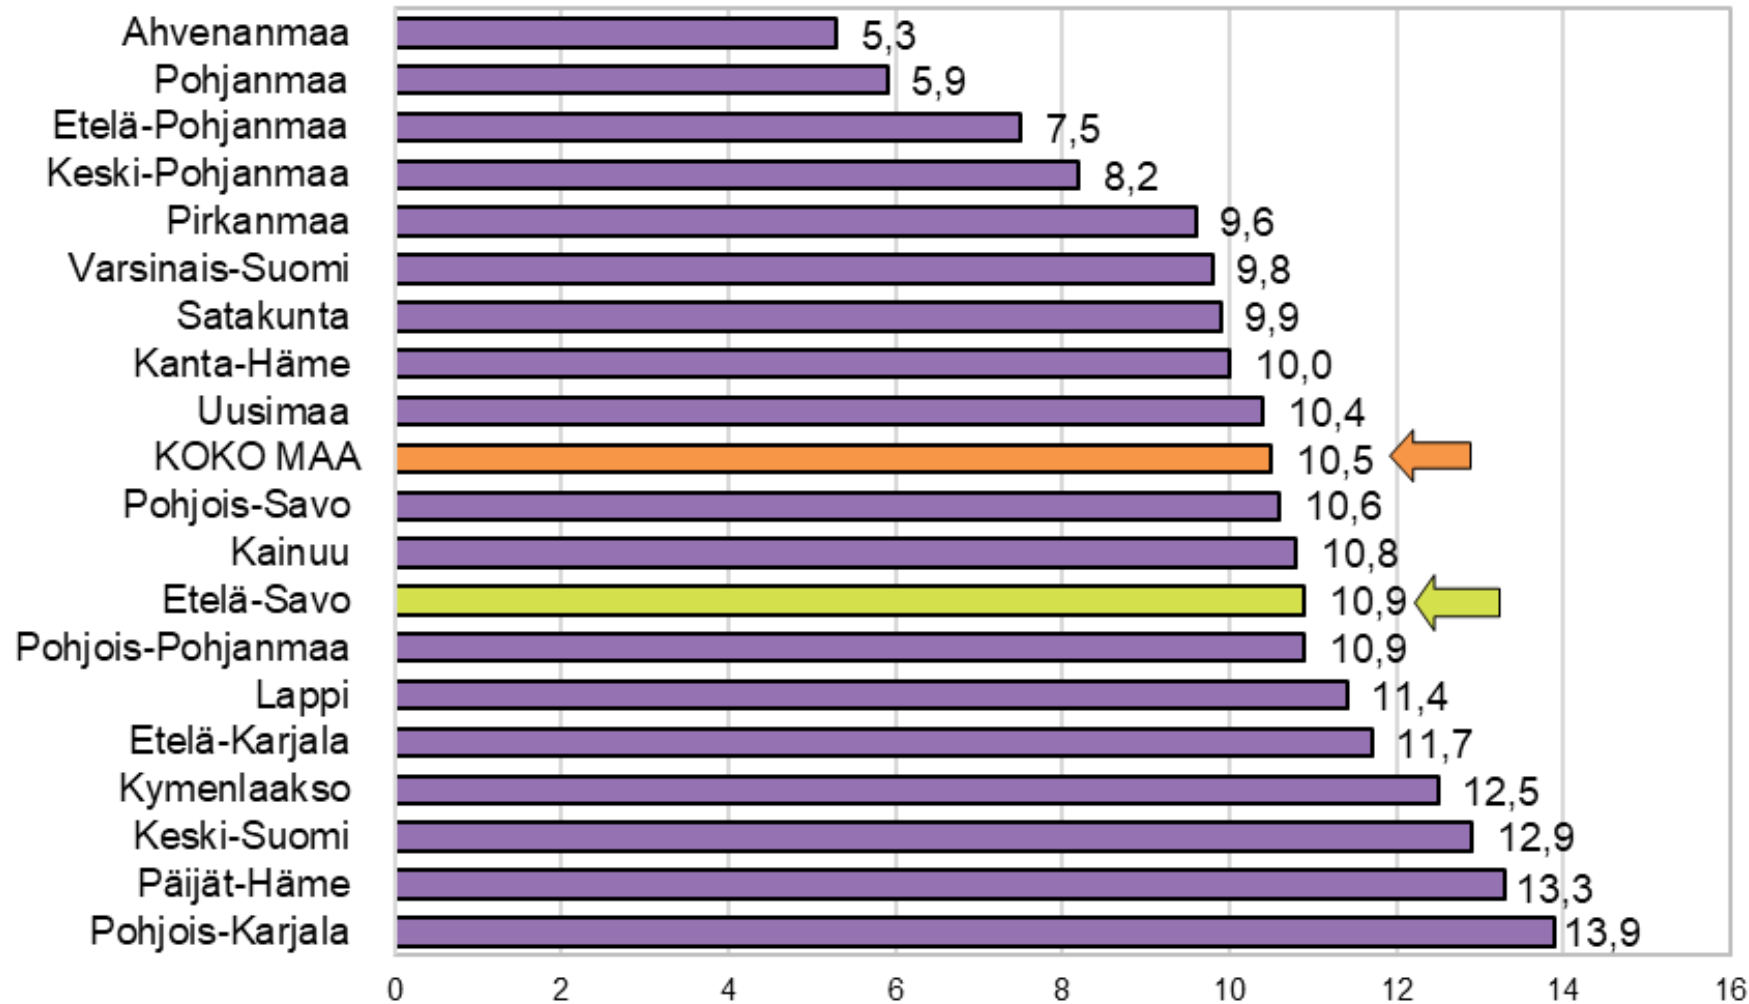

Työttömyystiedot 31.12.2021

Työttömyysaste maakunnittain 31.12.2021, prosenttia

Työttömien työnhakijoiden osuus työvoimasta ELY-keskuksittain 31.12.2021, prosenttia

Työttömät työnhakijat ELY-keskuksittain joulukuussa 2020 ja 2021

Työttömien työnhakijoiden osuus työvoimasta kunnittain 31.12.2021

5,0 - 9,9 (3)
10,0 - 14,9 (9)

Työttömät työnhakijat ikäryhmittäin Etelä-Savossa joulukuussa 2020 ja 2021

Työttömät työnhakijat ammattiryhmittäin Etelä-Savossa joulukuussa 2020 ja 2021

Alle 25-vuotiaat työttömät työnhakijat Etelä-Savossa kuukauden lopussa 2017 - 2021