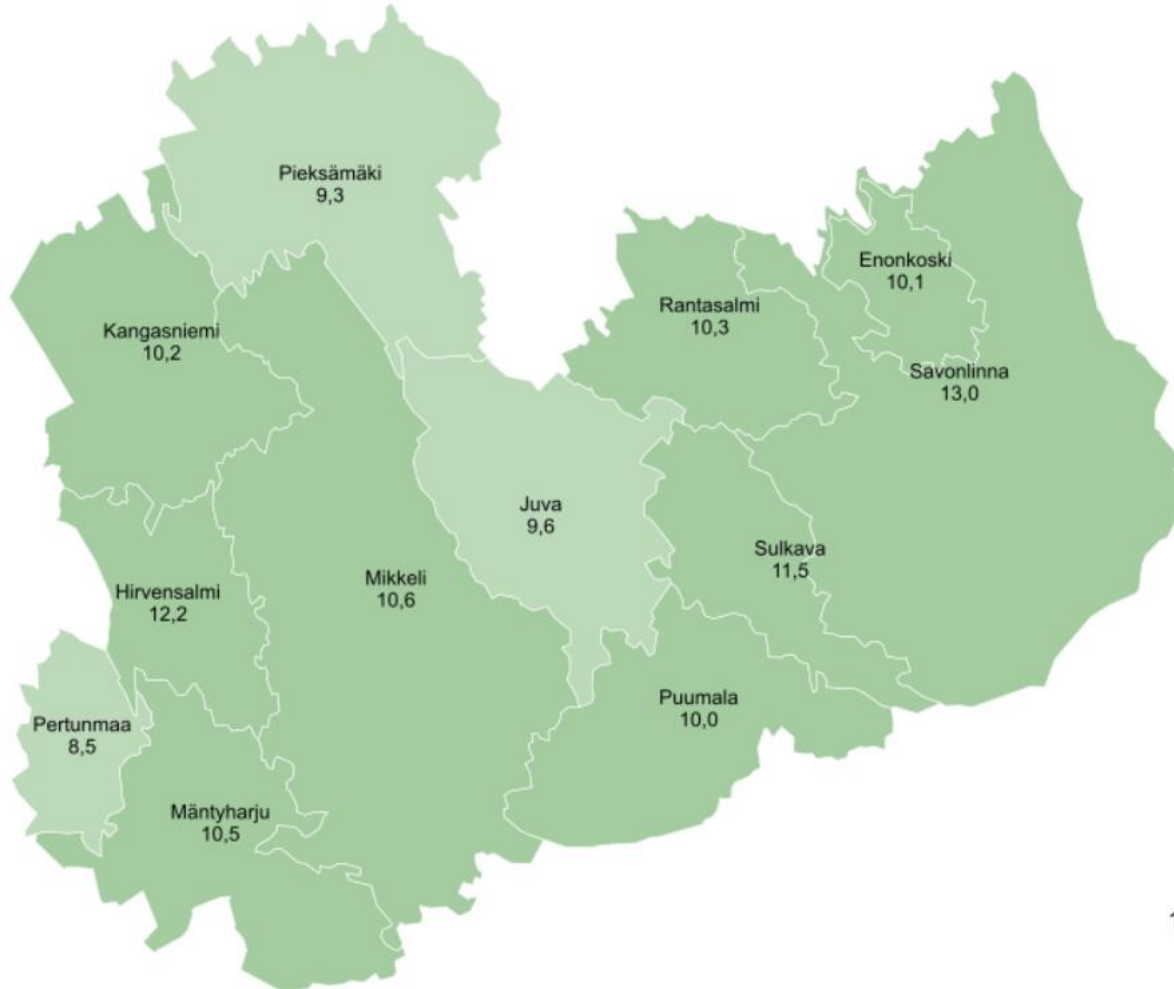

Työttömyystiedot 31.12.2021

Työttömyysaste maakunnittain 31.12.2021, prosenttia

Työttömien työnhakijoiden osuus työvoimasta ELY-keskuksittain 31.12.2021, prosenttia

Työttömät työnhakijat ELY-keskuksittain joulukuussa 2020 ja 2021

Työttömien työnhakijoiden osuus työvoimasta kunnittain 31.12.2021

5,0 - 9,9 (3)
10,0 - 14,9 (9)

Työttömät työnhakijat ikäryhmittäin Etelä-Savossa joulukuussa 2020 ja 2021

Työttömät työnhakijat ammattiryhmittäin Etelä-Savossa joulukuussa 2020 ja 2021

Alle 25-vuotiaat työttömät työnhakijat Etelä-Savossa kuukauden lopussa 2017 - 2021