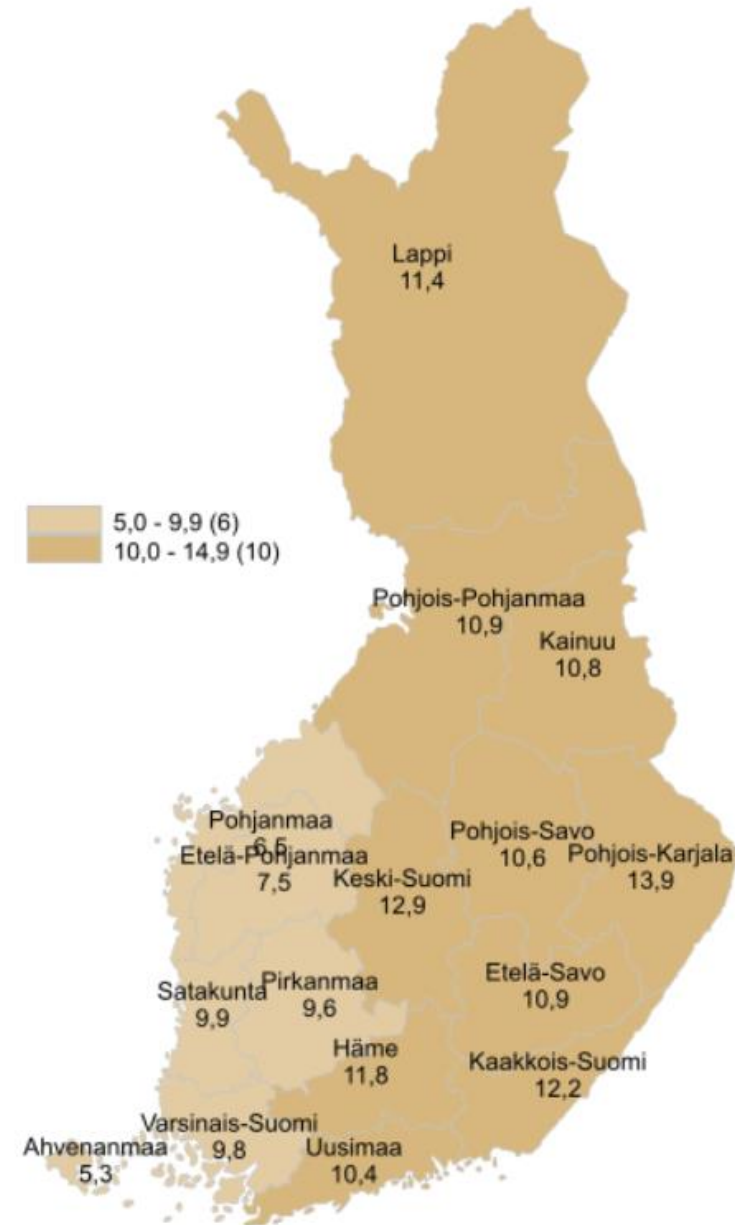

Työttömyystiedot 31.12.2021

Työttömyysaste maakunnittain 31.12.2021, prosenttia

Työttömien työnhakijoiden osuus työvoimasta ELY-keskuksittain 31.12.2021, prosenttia

Työttömät työnhakijat ELY-keskuksittain joulukuussa 2020 ja 2021

Työttömien työnhakijoiden osuus työvoimasta kunnittain 31.12.2021

5,0 - 9,9 (3)
10,0 - 14,9 (9)

Työttömät työnhakijat ikäryhmittäin Etelä-Savossa joulukuussa 2020 ja 2021

Työttömät työnhakijat ammattiryhmittäin Etelä-Savossa joulukuussa 2020 ja 2021

Alle 25-vuotiaat työttömät työnhakijat Etelä-Savossa kuukauden lopussa 2017 - 2021