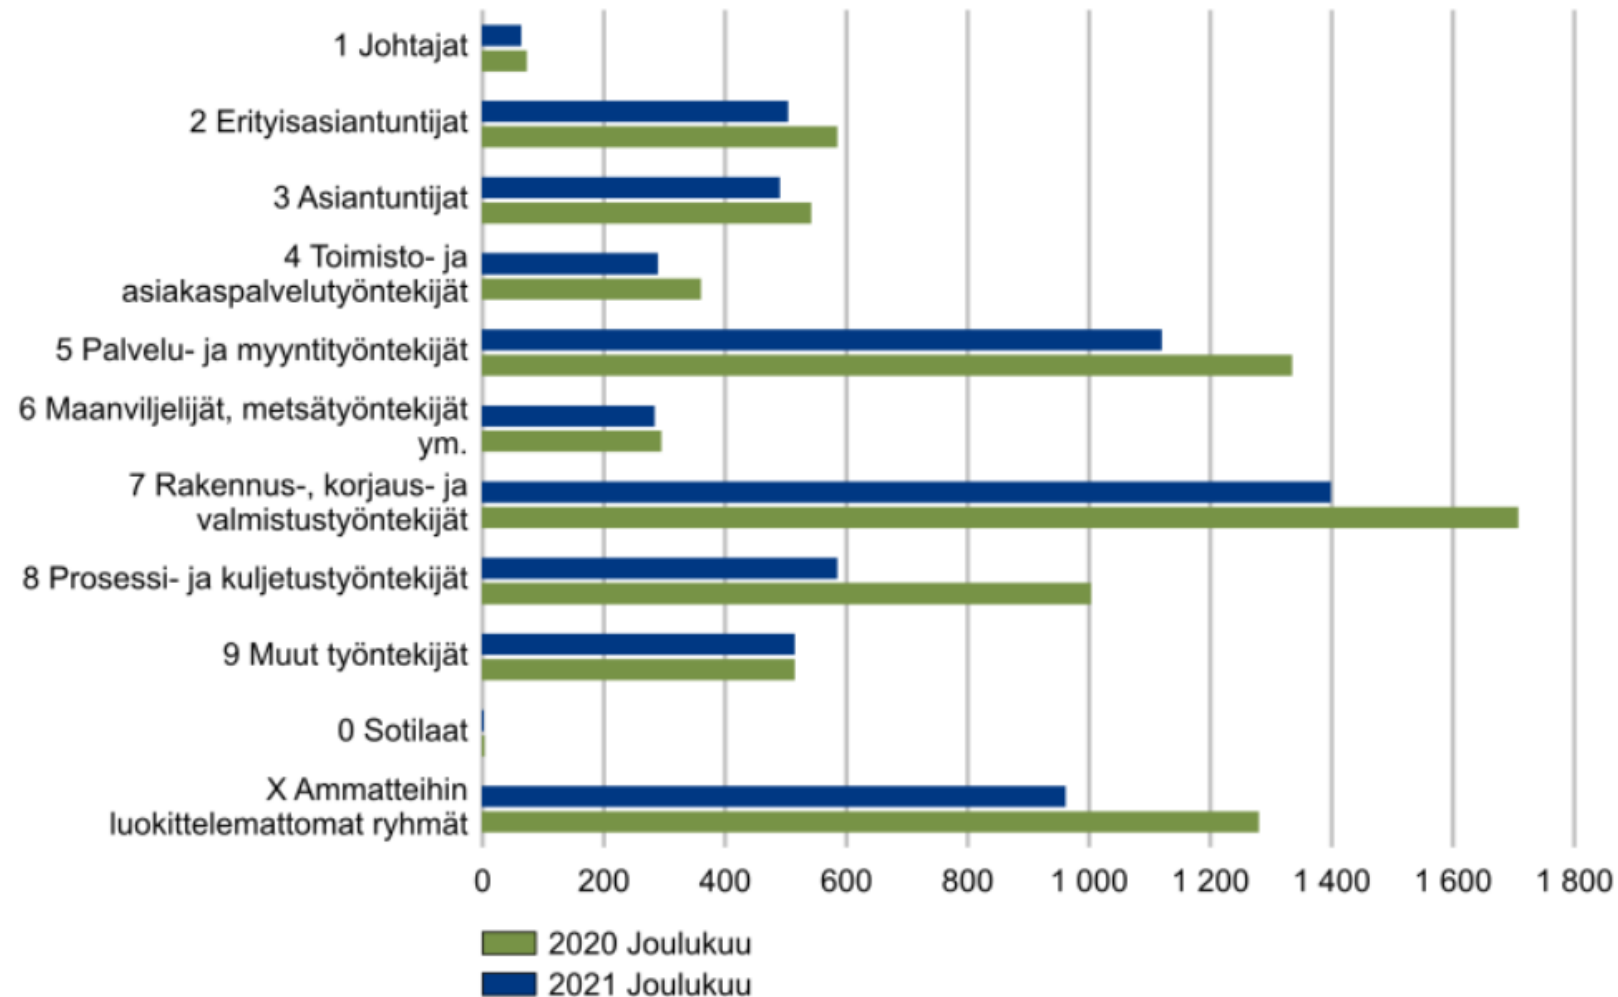

Työttömyystiedot 31.12.2021

Työttömyysaste maakunnittain 31.12.2021, prosenttia

Työttömien työnhakijoiden osuus työvoimasta ELY-keskuksittain 31.12.2021, prosenttia

Työttömät työnhakijat ELY-keskuksittain joulukuussa 2020 ja 2021

Työttömien työnhakijoiden osuus työvoimasta kunnittain 31.12.2021

5,0 - 9,9 (3)
10,0 - 14,9 (9)

Työttömät työnhakijat ikäryhmittäin Etelä-Savossa joulukuussa 2020 ja 2021

Työttömät työnhakijat ammattiryhmittäin Etelä-Savossa joulukuussa 2020 ja 2021

Alle 25-vuotiaat työttömät työnhakijat Etelä-Savossa kuukauden lopussa 2017 - 2021