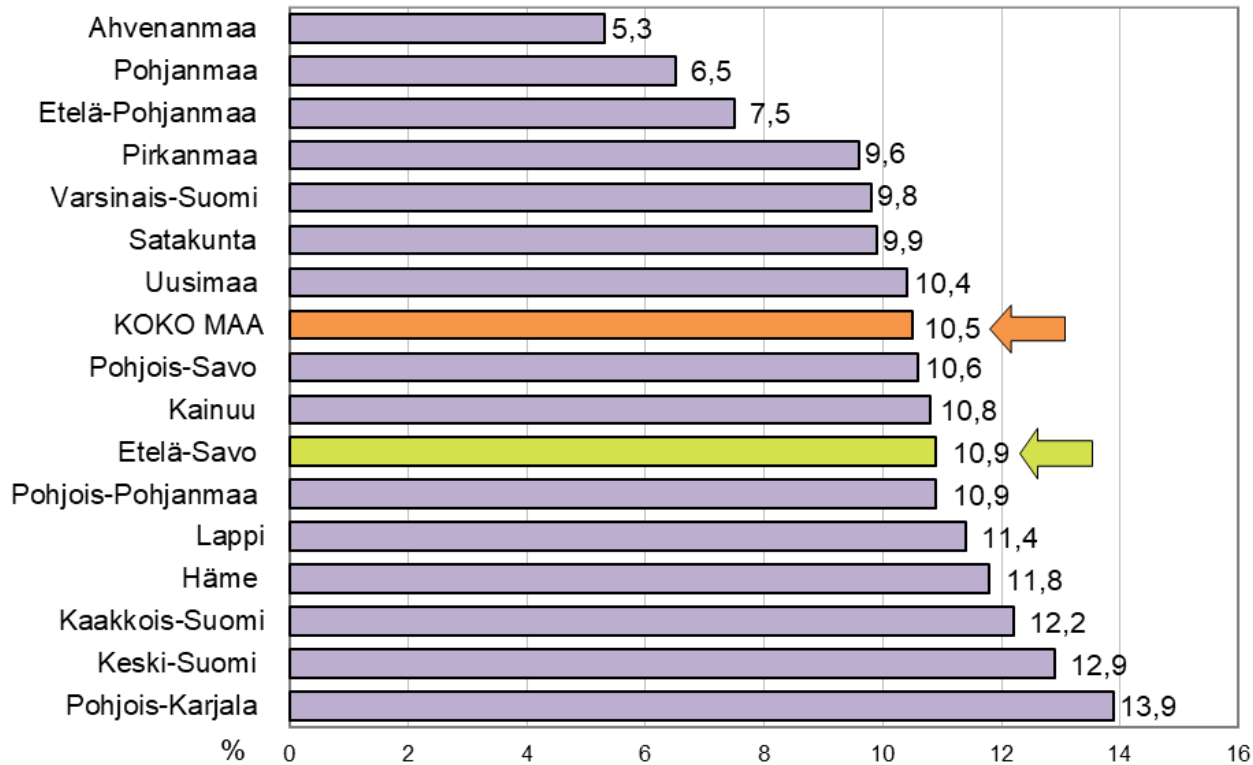

Työttömyystiedot 31.12.2021

Työttömyysaste maakunnittain 31.12.2021, prosenttia

Työttömien työnhakijoiden osuus työvoimasta ELY-keskuksittain 31.12.2021, prosenttia

Työttömät työnhakijat ELY-keskuksittain joulukuussa 2020 ja 2021

Työttömien työnhakijoiden osuus työvoimasta kunnittain 31.12.2021

5,0 - 9,9 (3)
10,0 - 14,9 (9)

Työttömät työnhakijat ikäryhmittäin Etelä-Savossa joulukuussa 2020 ja 2021

Työttömät työnhakijat ammattiryhmittäin Etelä-Savossa joulukuussa 2020 ja 2021

Alle 25-vuotiaat työttömät työnhakijat Etelä-Savossa kuukauden lopussa 2017 - 2021