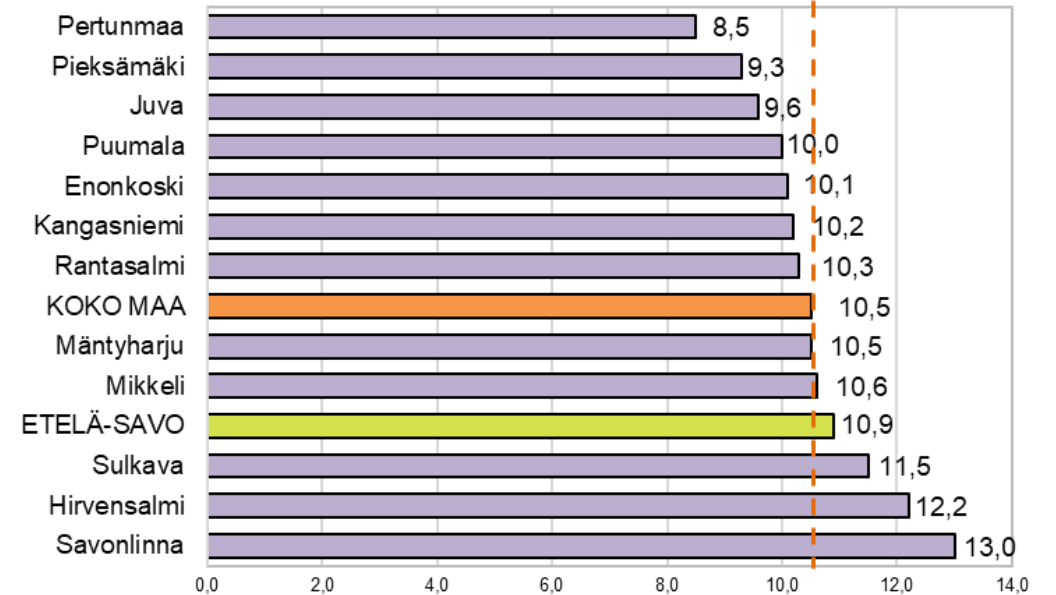

Työttömyystiedot 31.12.2021

Työttömyysaste maakunnittain 31.12.2021, prosenttia

Työttömien työnhakijoiden osuus työvoimasta ELY-keskuksittain 31.12.2021, prosenttia

Työttömät työnhakijat ELY-keskuksittain joulukuussa 2020 ja 2021

Työttömien työnhakijoiden osuus työvoimasta kunnittain 31.12.2021

5,0 - 9,9 (3)
10,0 - 14,9 (9)

Työttömät työnhakijat ikäryhmittäin Etelä-Savossa joulukuussa 2020 ja 2021

Työttömät työnhakijat ammattiryhmittäin Etelä-Savossa joulukuussa 2020 ja 2021