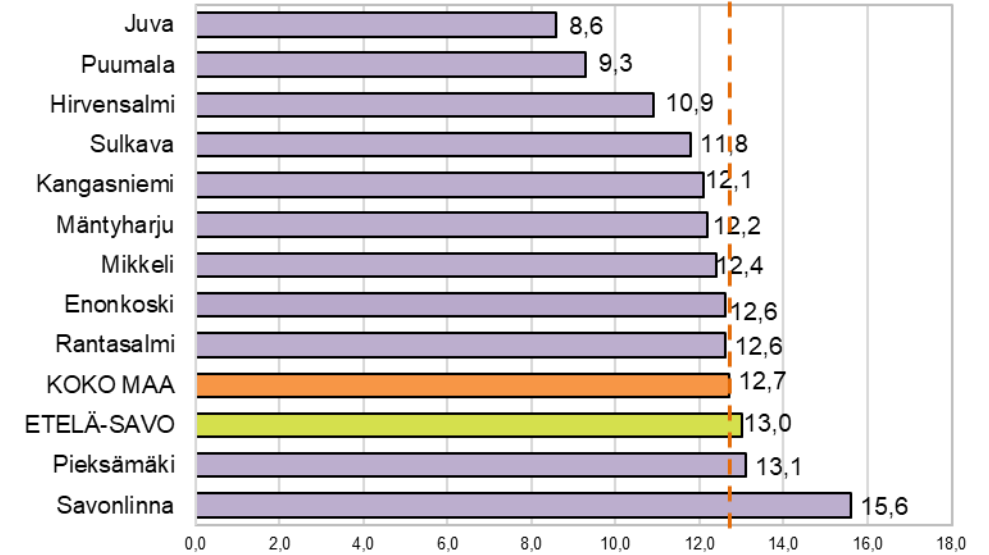

Työttömyystiedot 28.2.2026

Työttömyysaste maakunnittain 28.2.2026, prosenttia

Työttömien työnhakijoiden osuus työvoimasta ELY-keskuksittain 28.2.2026, prosenttia

Työttömät työnhakijat maakunnittain helmikuussa 2025 ja 2026

Työttömien työnhakijoiden osuus työvoimasta kunnittain Etelä-Savossa

28.2.2026

Työttömät työnhakijat ikäryhmittäin Etelä-Savossa helmikuussa 2025 ja 2026

Alle 25-vuotiaat työttömät työnhakijat Etelä-Savossa kuukauden lopussa 2022 - 2026