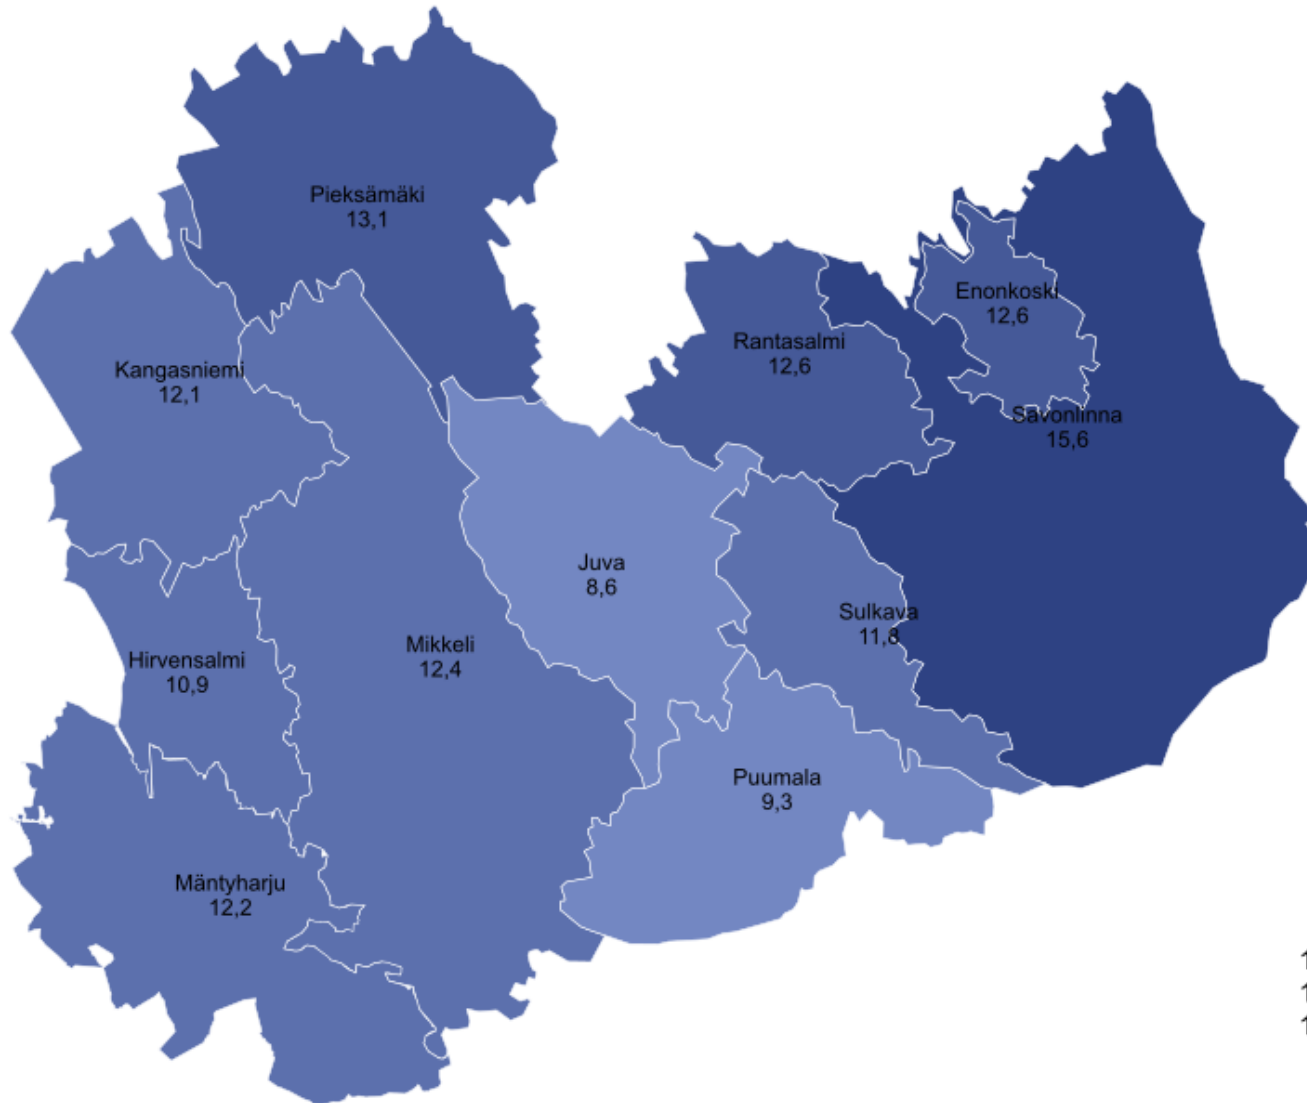

Työttömyystiedot 28.2.2026

Työttömyysaste maakunnittain 28.2.2026, prosenttia

Työttömien työnhakijoiden osuus työvoimasta ELY-keskuksittain 28.2.2026, prosenttia

Työttömät työnhakijat maakunnittain helmikuussa 2025 ja 2026

Työttömien työnhakijoiden osuus työvoimasta kunnittain Etelä-Savossa

28.2.2026

Työttömät työnhakijat ikäryhmittäin Etelä-Savossa helmikuussa 2025 ja 2026

Alle 25-vuotiaat työttömät työnhakijat Etelä-Savossa kuukauden lopussa 2022 - 2026

Työttömät työnhakijat ammattiryhmittäin Etelä-Savossa helmikuussa 2025 ja 2026