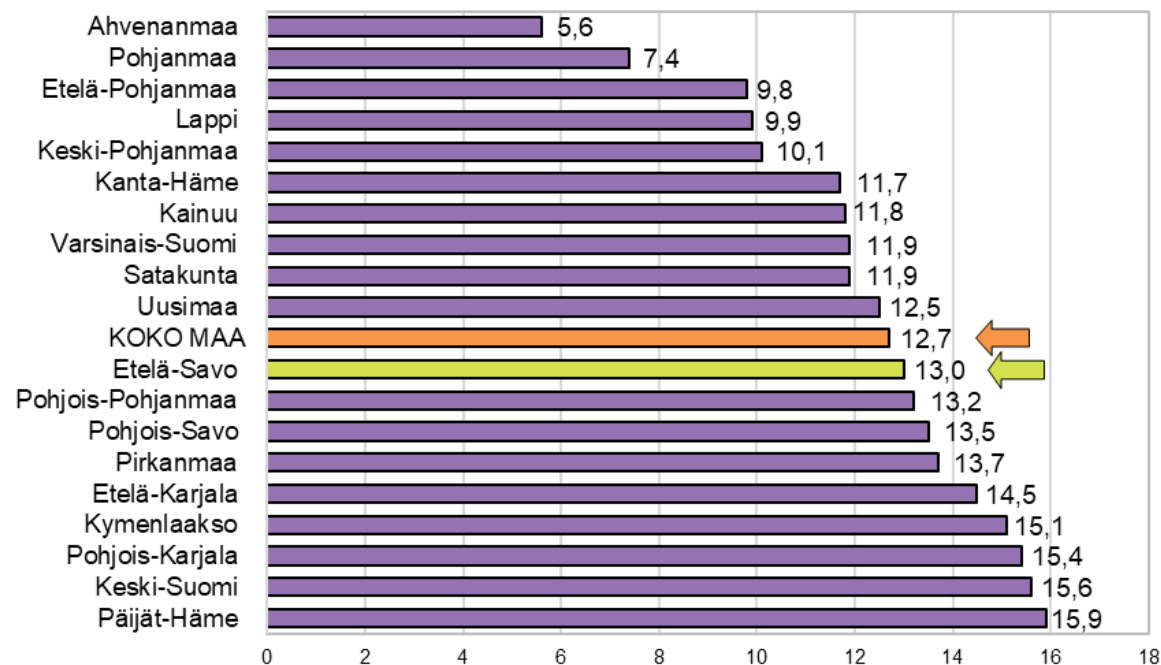

Työttömyystiedot 28.2.2026

Työttömyysaste maakunnittain 28.2.2026, prosenttia

Työttömien työnhakijoiden osuus työvoimasta ELY-keskuksittain 28.2.2026, prosenttia

Työttömät työnhakijat maakunnittain helmikuussa 2025 ja 2026

Työttömien työnhakijoiden osuus työvoimasta kunnittain Etelä-Savossa

28.2.2026

Työttömät työnhakijat ikäryhmittäin Etelä-Savossa helmikuussa 2025 ja 2026

Alle 25-vuotiaat työttömät työnhakijat Etelä-Savossa kuukauden lopussa 2022 - 2026