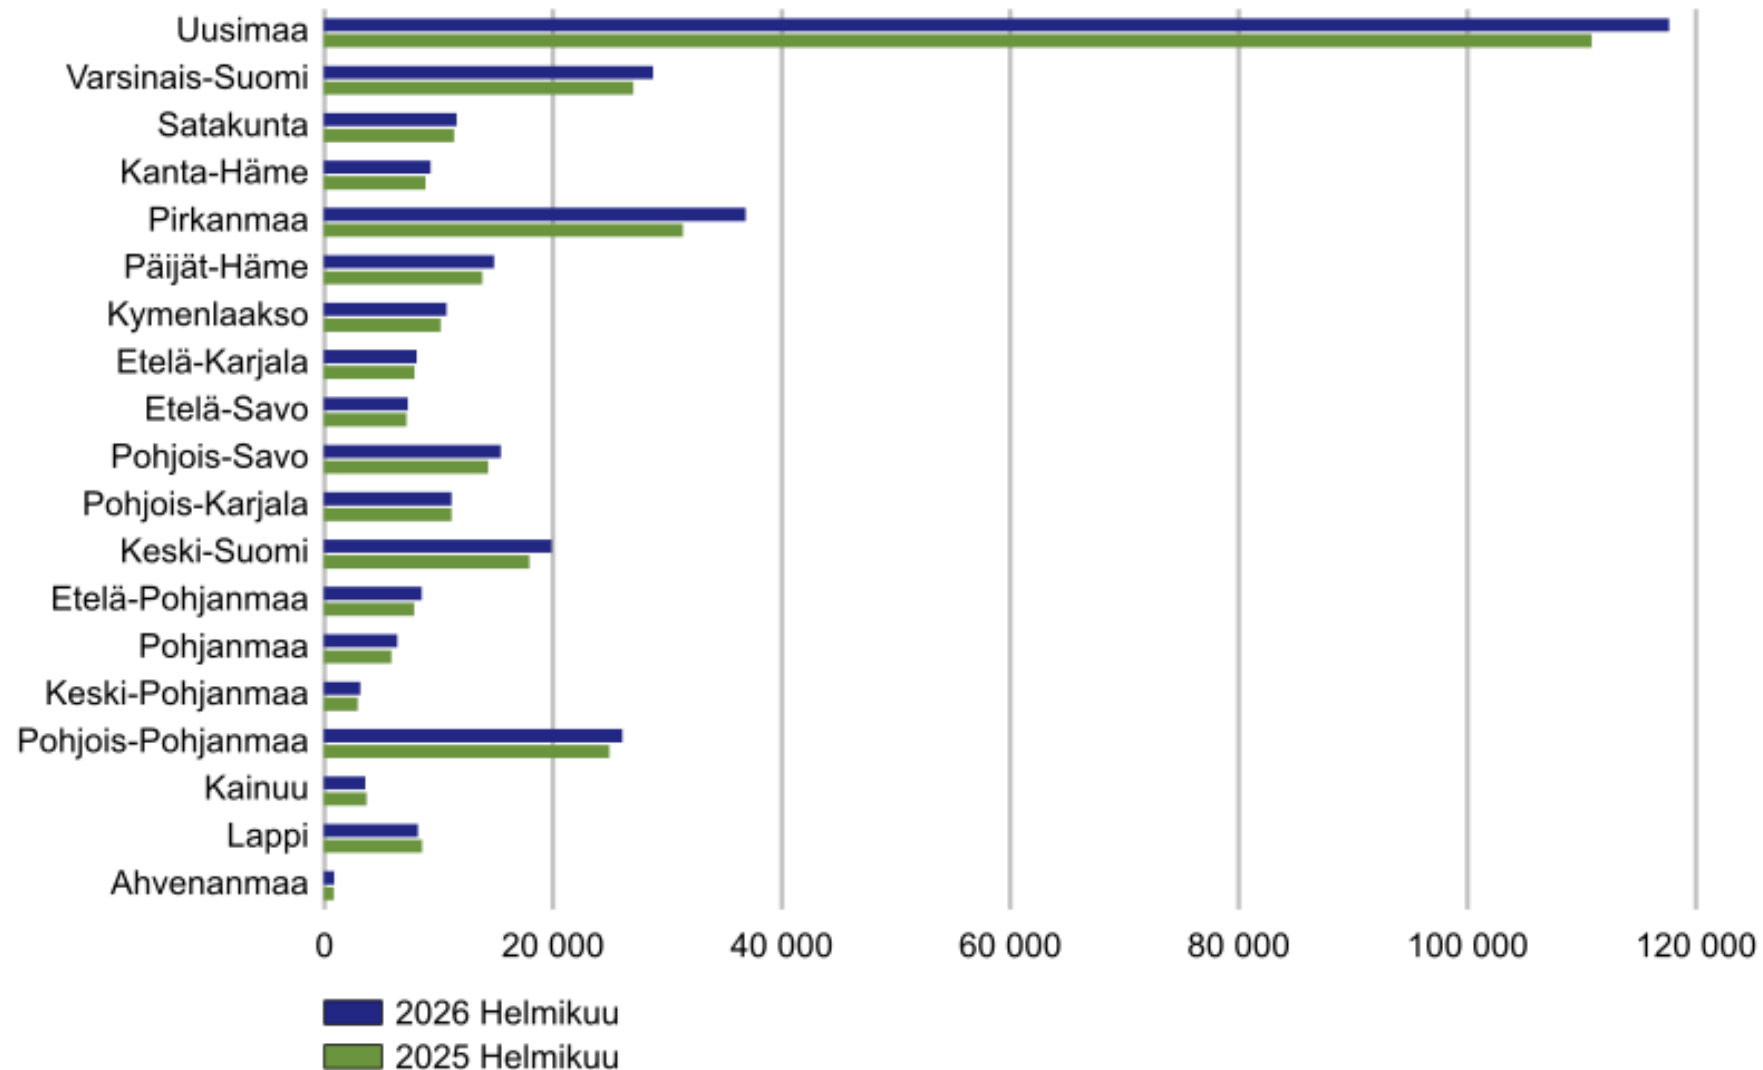

Työttömyystiedot 28.2.2026

Työttömyysaste maakunnittain 28.2.2026, prosenttia

Työttömien työnhakijoiden osuus työvoimasta ELY-keskuksittain 28.2.2026, prosenttia

Työttömät työnhakijat maakunnittain helmikuussa 2025 ja 2026

Työttömien työnhakijoiden osuus työvoimasta kunnittain Etelä-Savossa

28.2.2026

Työttömät työnhakijat ikäryhmittäin Etelä-Savossa helmikuussa 2025 ja 2026

Alle 25-vuotiaat työttömät työnhakijat Etelä-Savossa kuukauden lopussa 2022 - 2026