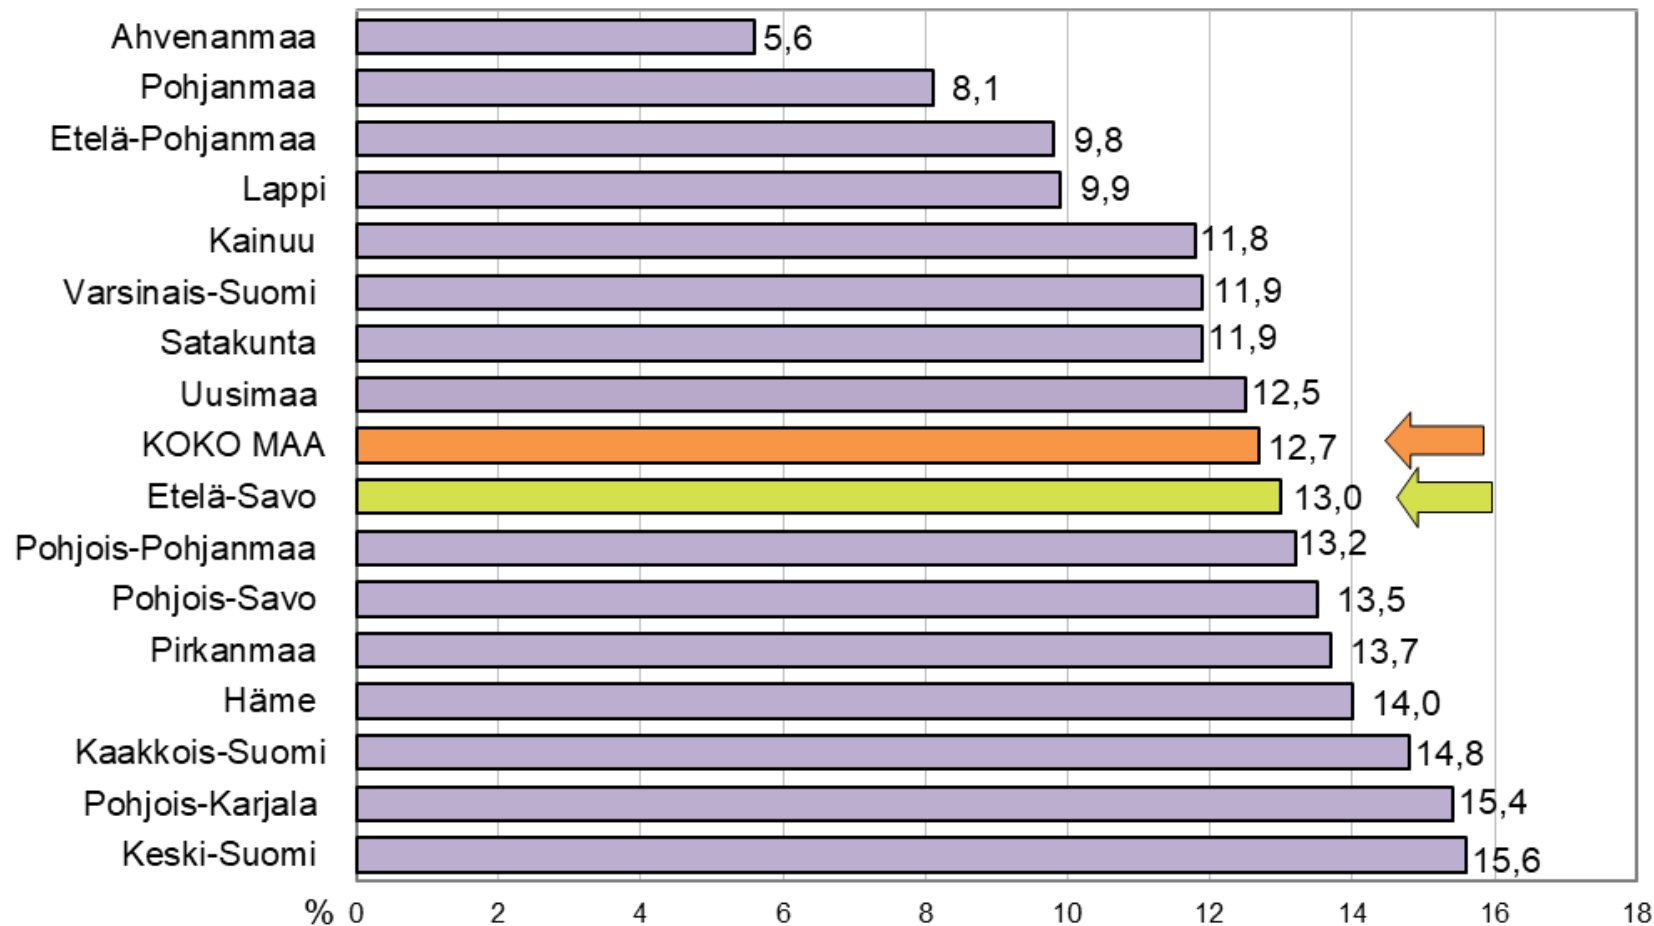

Työttömyystiedot 28.2.2026

Työttömyysaste maakunnittain 28.2.2026, prosenttia

Työttömien työnhakijoiden osuus työvoimasta ELY-keskuksittain 28.2.2026, prosenttia

Työttömät työnhakijat maakunnittain helmikuussa 2025 ja 2026

Työttömien työnhakijoiden osuus työvoimasta kunnittain Etelä-Savossa

28.2.2026

Työttömät työnhakijat ikäryhmittäin Etelä-Savossa helmikuussa 2025 ja 2026

Alle 25-vuotiaat työttömät työnhakijat Etelä-Savossa kuukauden lopussa 2022 - 2026