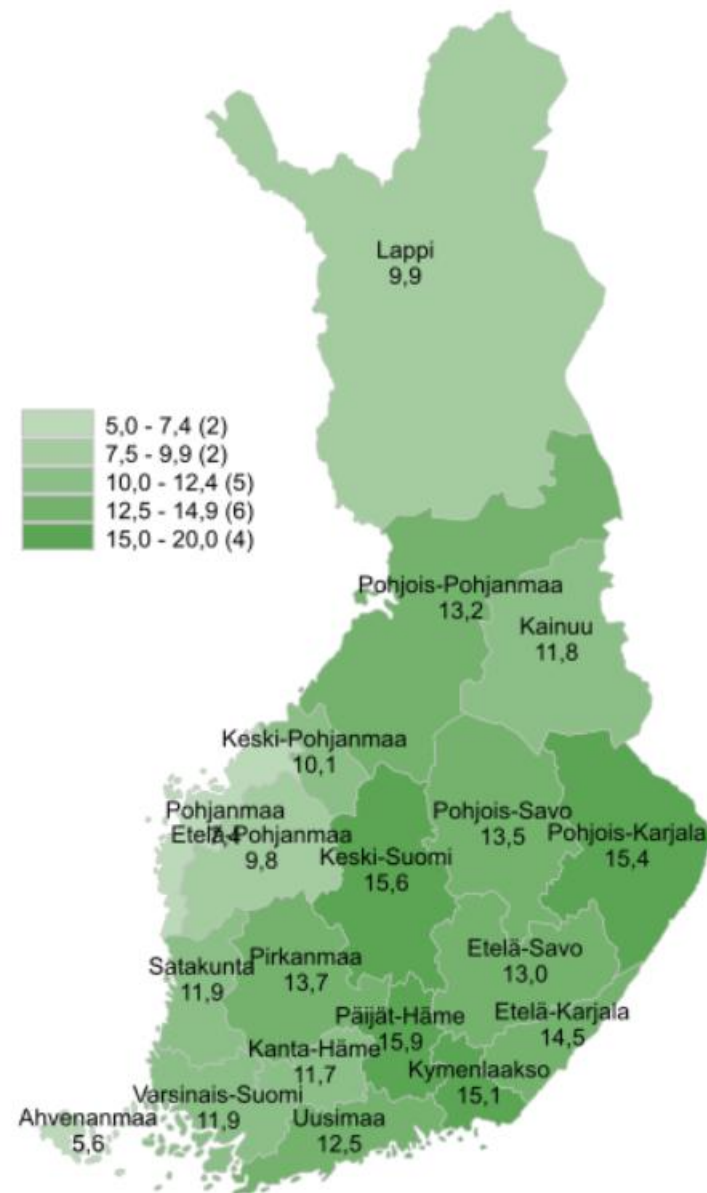

Työttömyystiedot 28.2.2026

Työttömyysaste maakunnittain 28.2.2026, prosenttia

Työttömien työnhakijoiden osuus työvoimasta ELY-keskuksittain 28.2.2026, prosenttia

Työttömät työnhakijat maakunnittain helmikuussa 2025 ja 2026

Työttömien työnhakijoiden osuus työvoimasta kunnittain Etelä-Savossa

28.2.2026

Työttömät työnhakijat ikäryhmittäin Etelä-Savossa helmikuussa 2025 ja 2026

Alle 25-vuotiaat työttömät työnhakijat Etelä-Savossa kuukauden lopussa 2022 - 2026