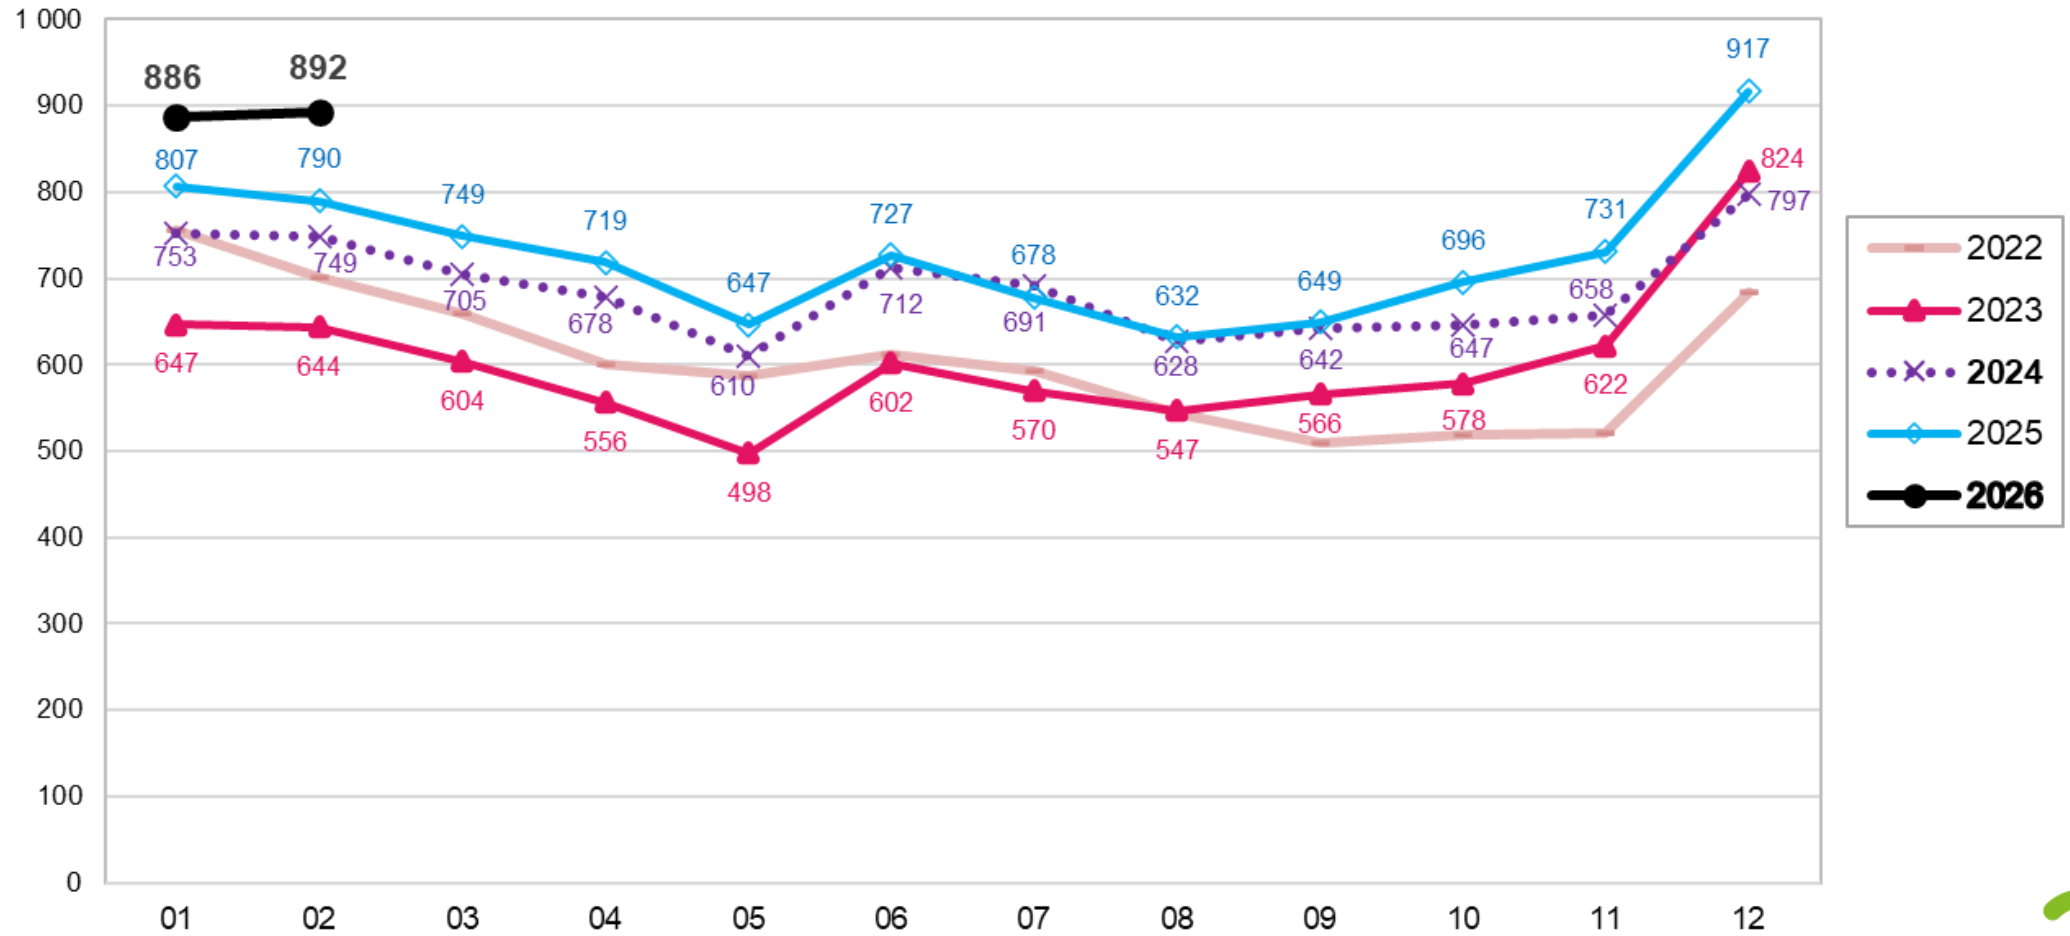

Työttömyystiedot 28.2.2026

Työttömyysaste maakunnittain 28.2.2026, prosenttia

Työttömien työnhakijoiden osuus työvoimasta ELY-keskuksittain 28.2.2026, prosenttia

Työttömät työnhakijat maakunnittain helmikuussa 2025 ja 2026

Työttömien työnhakijoiden osuus työvoimasta kunnittain Etelä-Savossa

28.2.2026

Työttömät työnhakijat ikäryhmittäin Etelä-Savossa helmikuussa 2025 ja 2026

Alle 25-vuotiaat työttömät työnhakijat Etelä-Savossa kuukauden lopussa 2022 - 2026

Työttömät työnhakijat ammattiryhmittäin Etelä-Savossa helmikuussa 2025 ja 2026