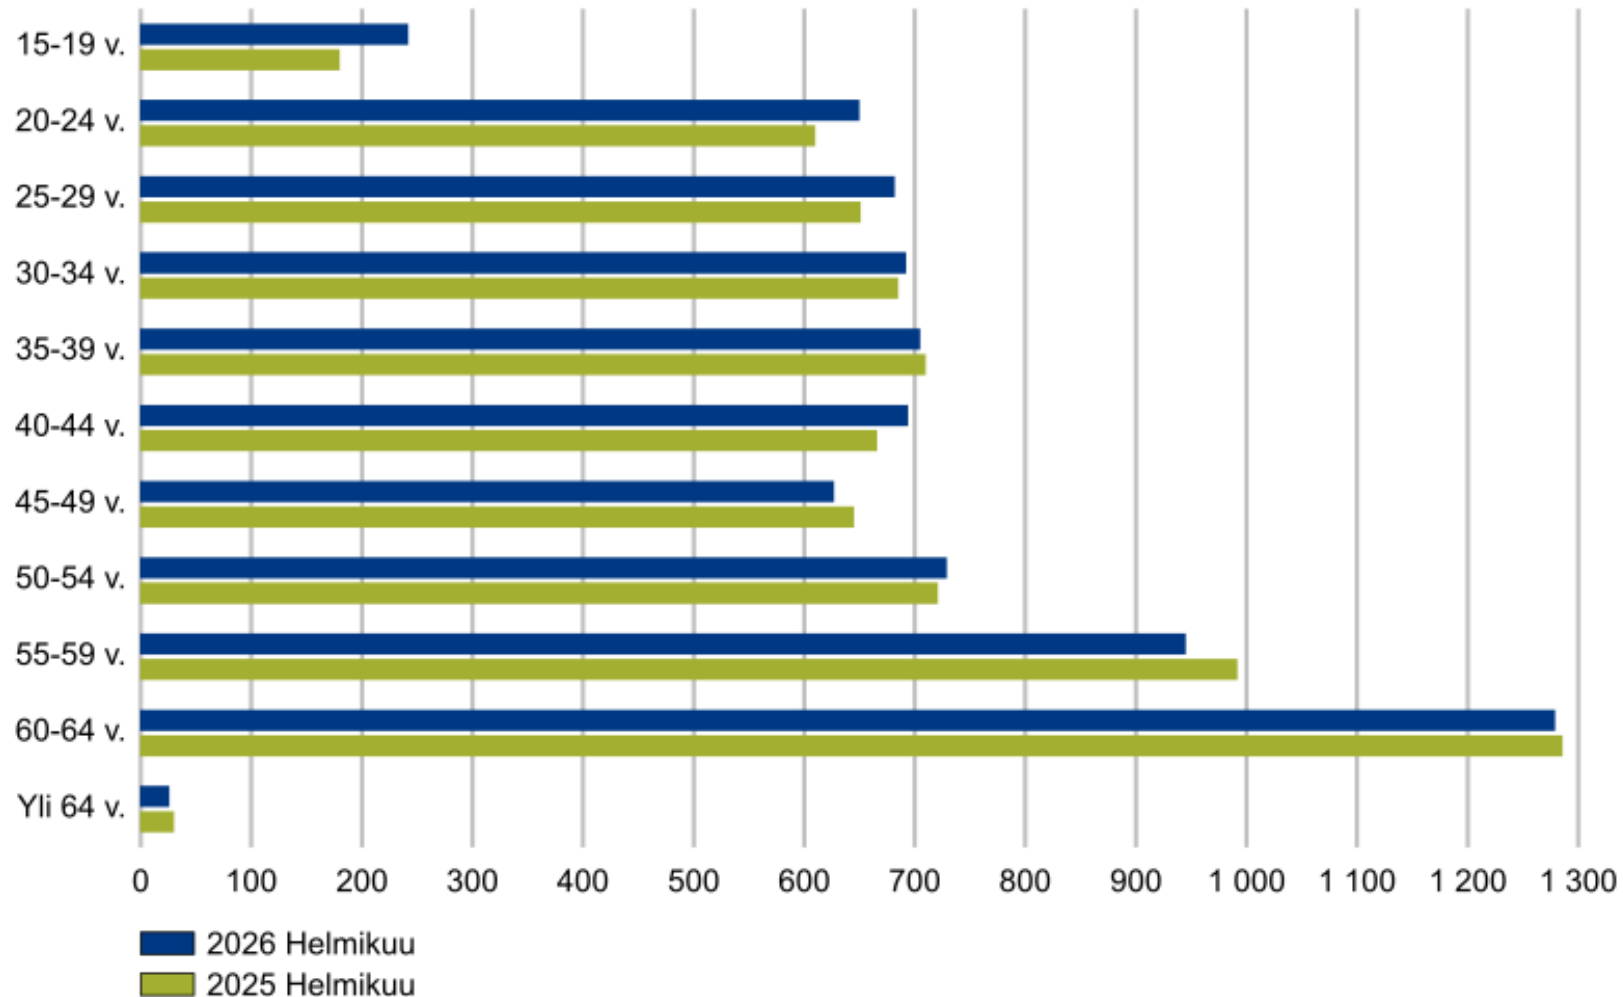

Työttömyystiedot 28.2.2026

Työttömyysaste maakunnittain 28.2.2026, prosenttia

Työttömien työnhakijoiden osuus työvoimasta ELY-keskuksittain 28.2.2026, prosenttia

Työttömät työnhakijat maakunnittain helmikuussa 2025 ja 2026

Työttömien työnhakijoiden osuus työvoimasta kunnittain Etelä-Savossa

28.2.2026

Työttömät työnhakijat ikäryhmittäin Etelä-Savossa helmikuussa 2025 ja 2026

Alle 25-vuotiaat työttömät työnhakijat Etelä-Savossa kuukauden lopussa 2022 - 2026