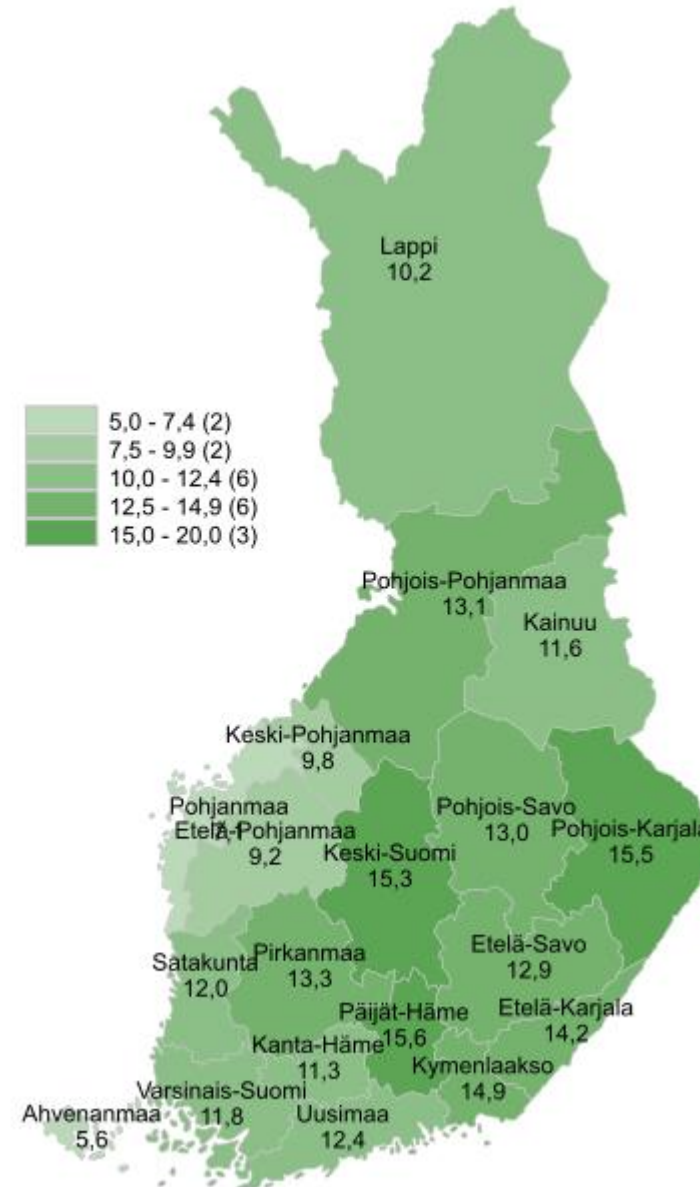

Työttömyystiedot 31.3.2026

Työttömyysaste maakunnittain 31.3.2026, prosenttia

Työttömien työnhakijoiden osuus työvoimasta ELY-keskuksittain 31.3.2026, prosenttia

Työttömät työnhakijat maakunnittain maaliskuussa 2025 ja 2026

Työttömien työnhakijoiden osuus työvoimasta kunnittain Etelä-Savossa 31.3.2026

Työttömät työnhakijat ikäryhmittäin Etelä-Savossa maaliskuussa 2025 ja 2026

Alle 25-vuotiaat työttömät työnhakijat Etelä-Savossa kuukauden lopussa 2022 - 2026