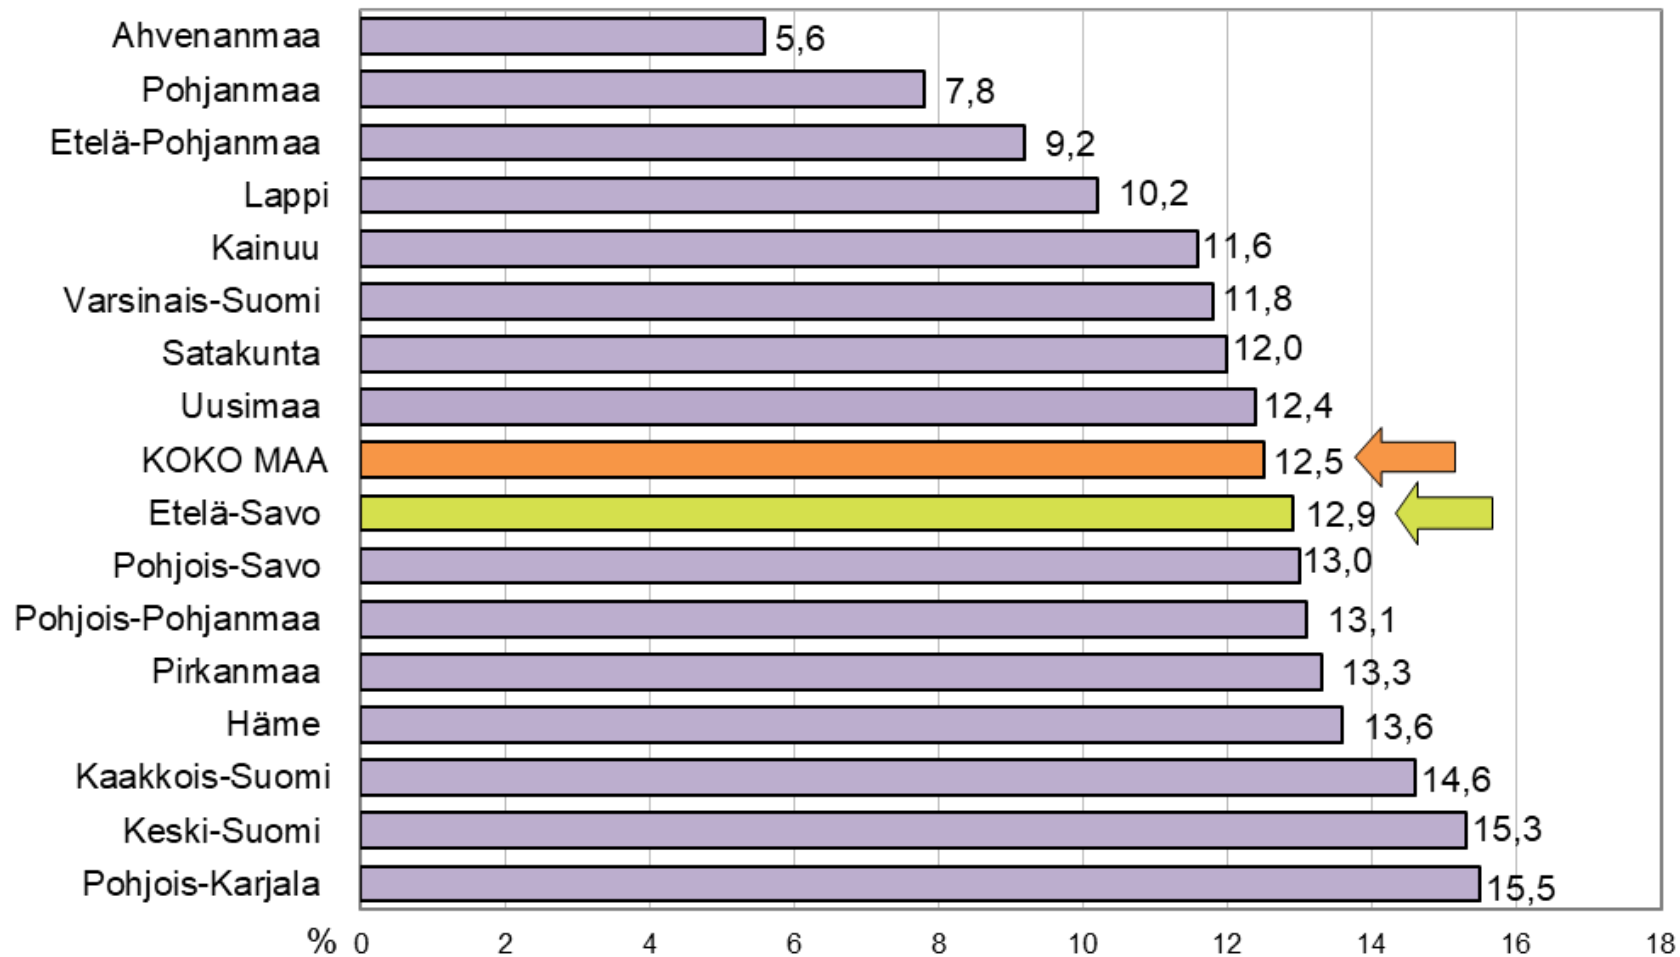

Työttömyystiedot 31.3.2026

Työttömyysaste maakunnittain 31.3.2026, prosenttia

Työttömien työnhakijoiden osuus työvoimasta ELY-keskuksittain 31.3.2026, prosenttia

Työttömät työnhakijat maakunnittain maaliskuussa 2025 ja 2026

Työttömien työnhakijoiden osuus työvoimasta kunnittain Etelä-Savossa 31.3.2026

Työttömät työnhakijat ikäryhmittäin Etelä-Savossa maaliskuussa 2025 ja 2026

Alle 25-vuotiaat työttömät työnhakijat Etelä-Savossa kuukauden lopussa 2022 - 2026