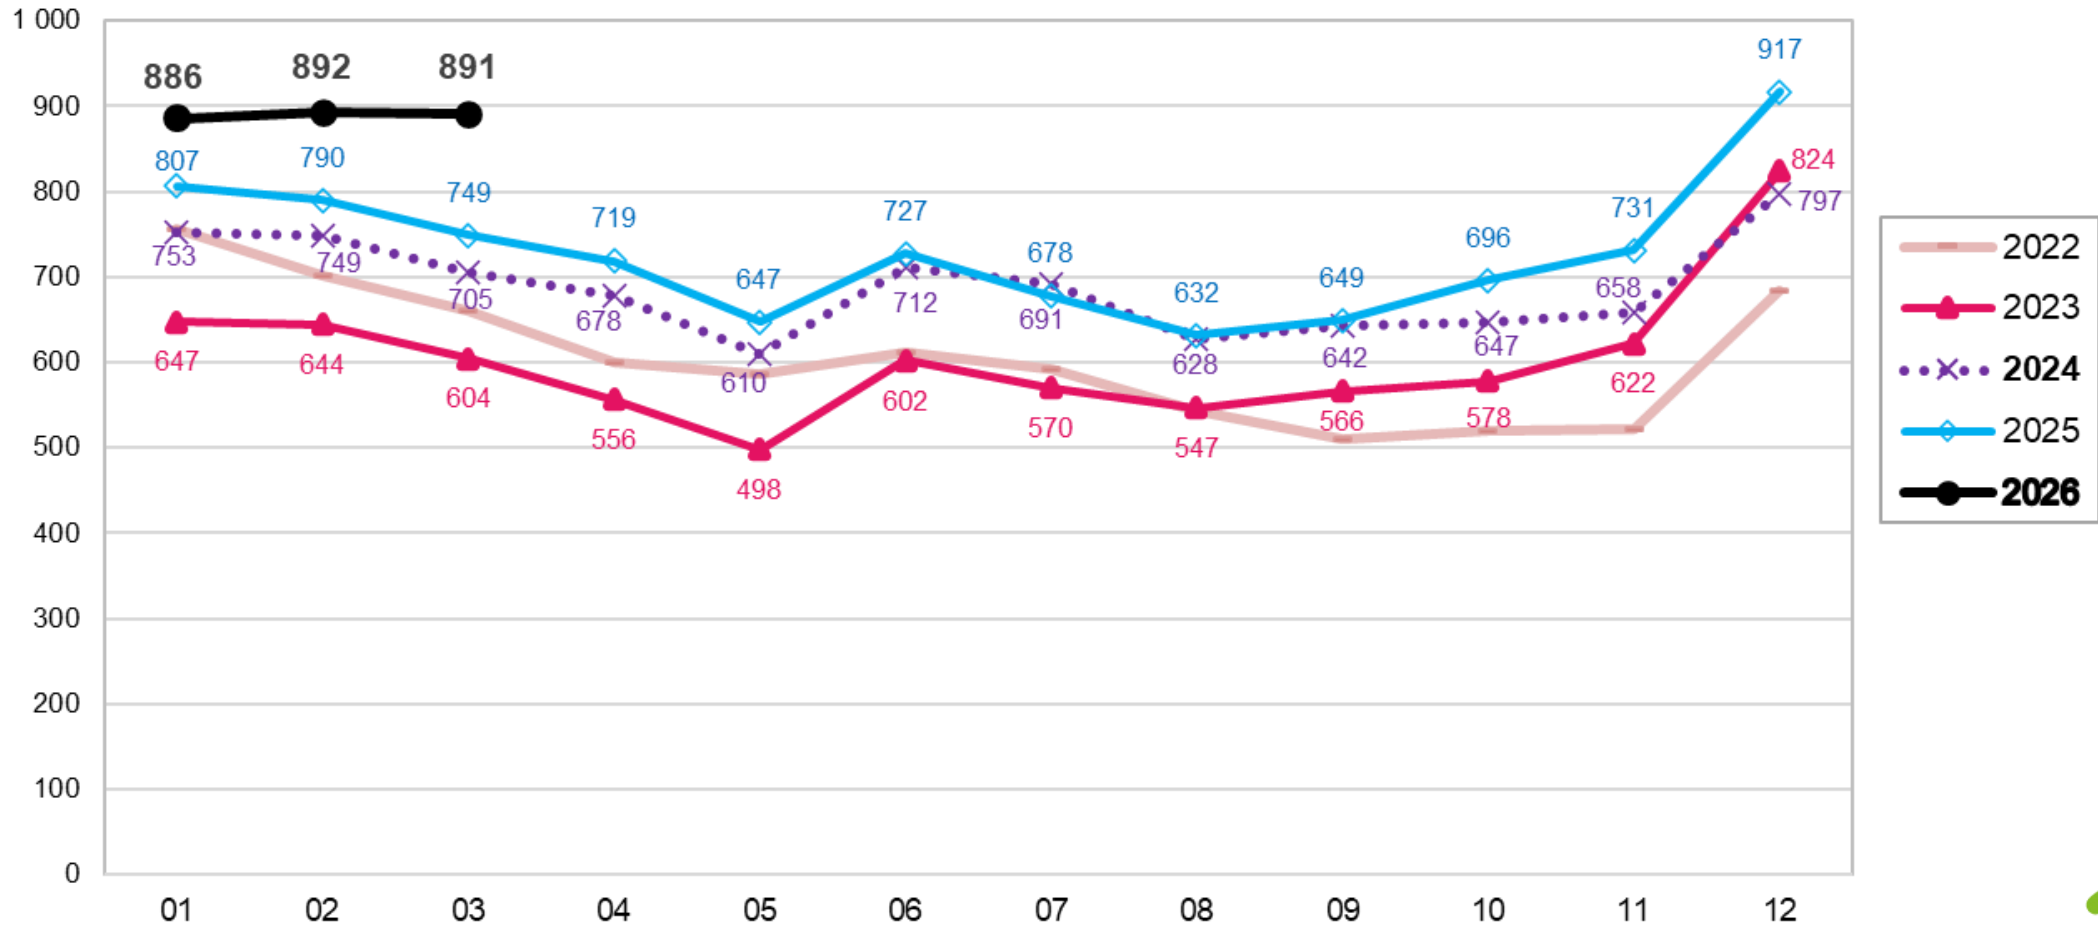

Työttömyystiedot 31.3.2026

Työttömyysaste maakunnittain 31.3.2026, prosenttia

Työttömien työnhakijoiden osuus työvoimasta ELY-keskuksittain 31.3.2026, prosenttia

Työttömät työnhakijat maakunnittain maaliskuussa 2025 ja 2026

Työttömien työnhakijoiden osuus työvoimasta kunnittain Etelä-Savossa 31.3.2026

Työttömät työnhakijat ikäryhmittäin Etelä-Savossa maaliskuussa 2025 ja 2026

Alle 25-vuotiaat työttömät työnhakijat Etelä-Savossa kuukauden lopussa 2022 - 2026