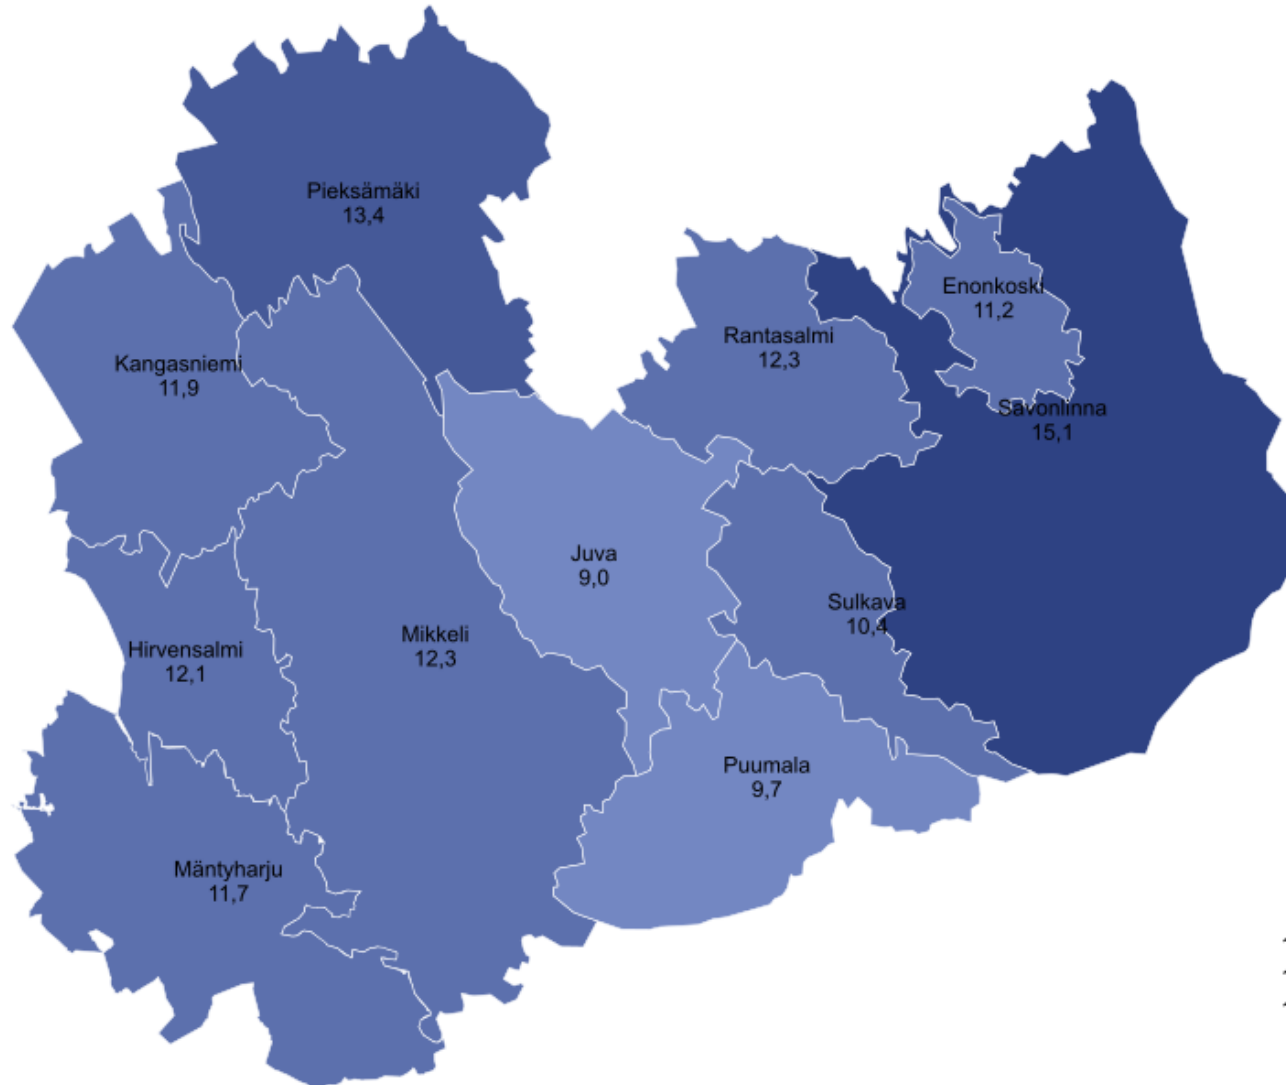

Työttömyystiedot 31.3.2026

Työttömyysaste maakunnittain 31.3.2026, prosenttia

Työttömien työnhakijoiden osuus työvoimasta ELY-keskuksittain 31.3.2026, prosenttia

Työttömät työnhakijat maakunnittain maaliskuussa 2025 ja 2026

Työttömien työnhakijoiden osuus työvoimasta kunnittain Etelä-Savossa 31.3.2026

Työttömät työnhakijat ikäryhmittäin Etelä-Savossa maaliskuussa 2025 ja 2026

Alle 25-vuotiaat työttömät työnhakijat Etelä-Savossa kuukauden lopussa 2022 - 2026

Työttömät työnhakijat ammattiryhmittäin Etelä-Savossa maaliskuussa 2025 ja 2026