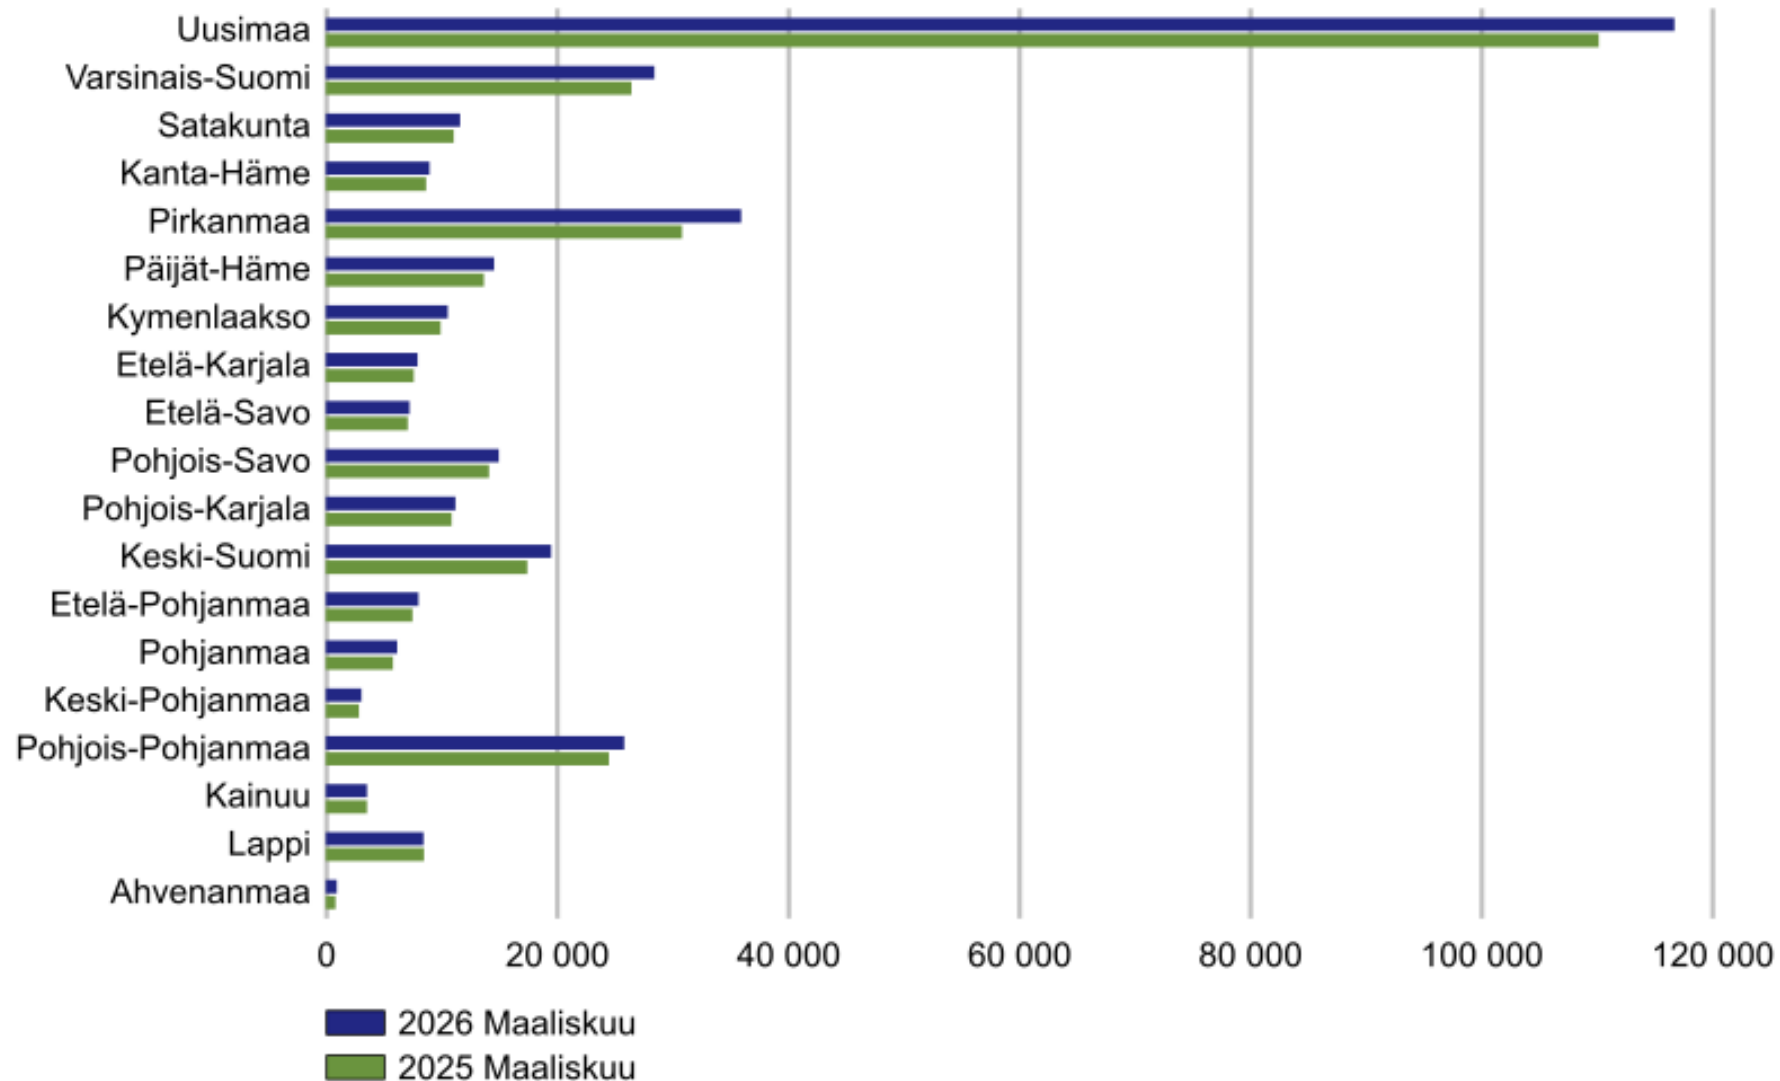

Työttömyystiedot 31.3.2026

Työttömyysaste maakunnittain 31.3.2026, prosenttia

Työttömien työnhakijoiden osuus työvoimasta ELY-keskuksittain 31.3.2026, prosenttia

Työttömät työnhakijat maakunnittain maaliskuussa 2025 ja 2026

Työttömien työnhakijoiden osuus työvoimasta kunnittain Etelä-Savossa 31.3.2026

Työttömät työnhakijat ikäryhmittäin Etelä-Savossa maaliskuussa 2025 ja 2026

Alle 25-vuotiaat työttömät työnhakijat Etelä-Savossa kuukauden lopussa 2022 - 2026