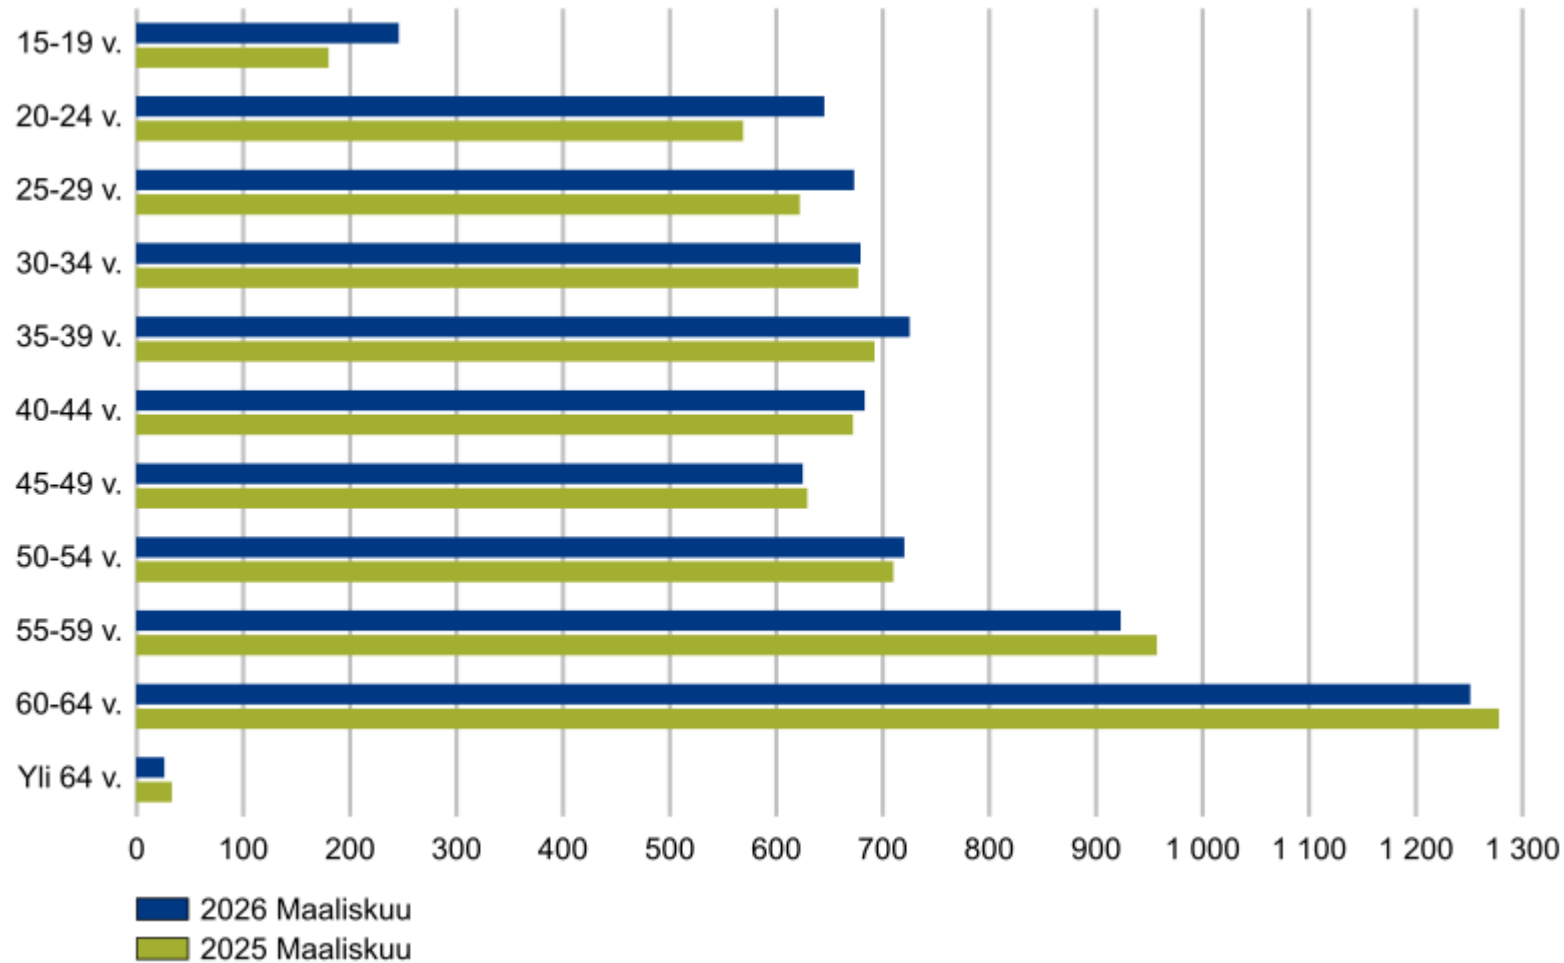

Työttömyystiedot 31.3.2026

Työttömyysaste maakunnittain 31.3.2026, prosenttia

Työttömien työnhakijoiden osuus työvoimasta ELY-keskuksittain 31.3.2026, prosenttia

Työttömät työnhakijat maakunnittain maaliskuussa 2025 ja 2026

Työttömien työnhakijoiden osuus työvoimasta kunnittain Etelä-Savossa 31.3.2026

Työttömät työnhakijat ikäryhmittäin Etelä-Savossa maaliskuussa 2025 ja 2026

Alle 25-vuotiaat työttömät työnhakijat Etelä-Savossa kuukauden lopussa 2022 - 2026