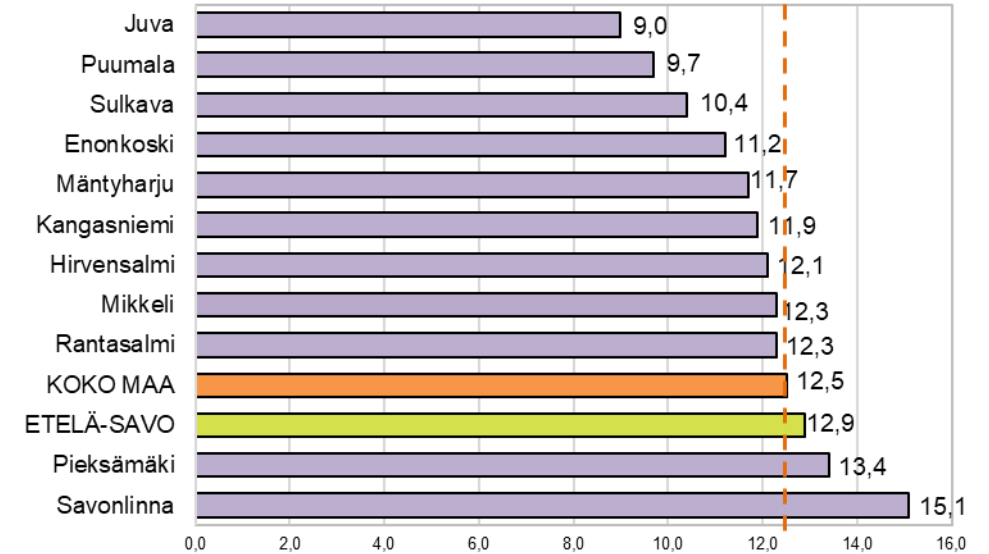

Työttömyystiedot 31.3.2026

Työttömyysaste maakunnittain 31.3.2026, prosenttia

Työttömien työnhakijoiden osuus työvoimasta ELY-keskuksittain 31.3.2026, prosenttia

Työttömät työnhakijat maakunnittain maaliskuussa 2025 ja 2026

Työttömien työnhakijoiden osuus työvoimasta kunnittain Etelä-Savossa 31.3.2026

Työttömät työnhakijat ikäryhmittäin Etelä-Savossa maaliskuussa 2025 ja 2026

Alle 25-vuotiaat työttömät työnhakijat Etelä-Savossa kuukauden lopussa 2022 - 2026