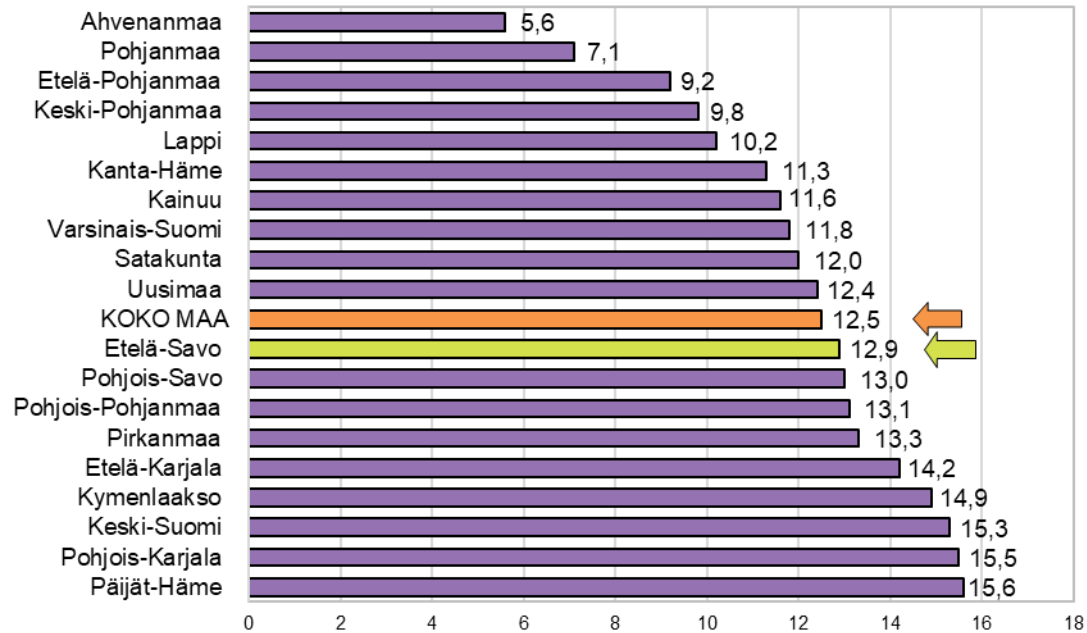

Työttömyystiedot 31.3.2026

Työttömyysaste maakunnittain 31.3.2026, prosenttia

Työttömien työnhakijoiden osuus työvoimasta ELY-keskuksittain 31.3.2026, prosenttia

Työttömät työnhakijat maakunnittain maaliskuussa 2025 ja 2026

Työttömien työnhakijoiden osuus työvoimasta kunnittain Etelä-Savossa 31.3.2026

Työttömät työnhakijat ikäryhmittäin Etelä-Savossa maaliskuussa 2025 ja 2026

Alle 25-vuotiaat työttömät työnhakijat Etelä-Savossa kuukauden lopussa 2022 - 2026