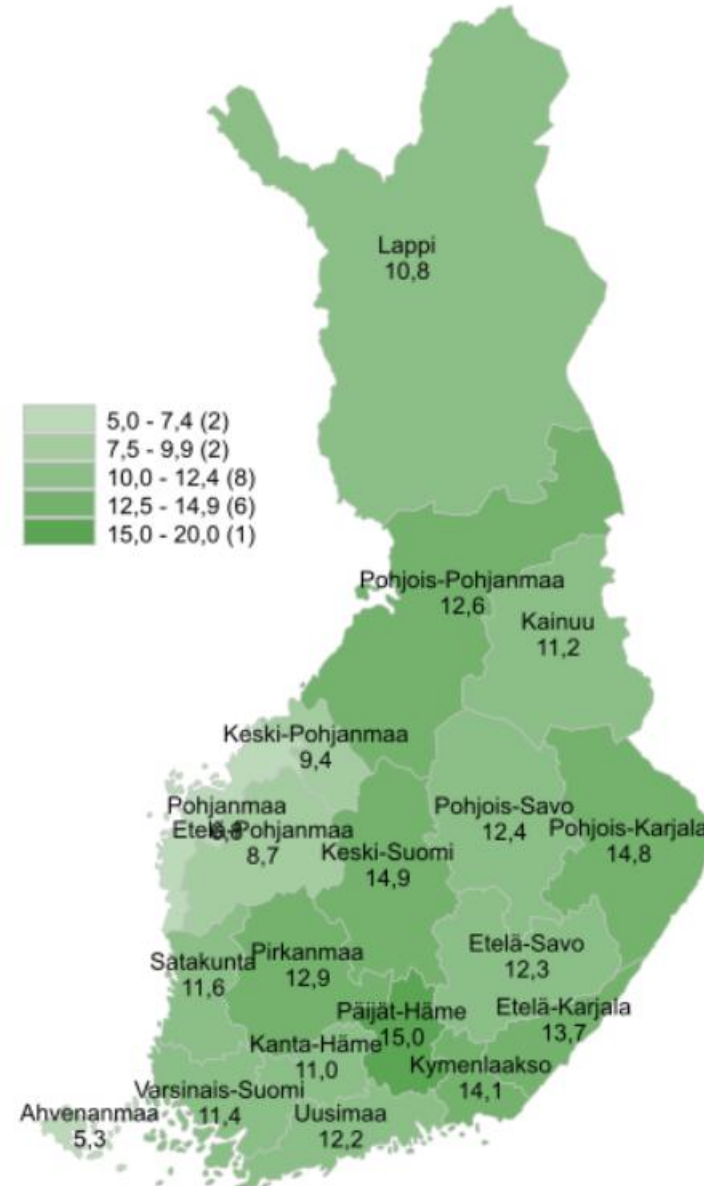

Työttömyystiedot 30.4.2026

Työttömyysaste maakunnittain 30.4.2026, prosenttia

Työttömien työnhakijoiden osuus työvoimasta ELY-keskuksittain 30.4.2026, prosenttia

Työttömät työnhakijat maakunnittain huhtikuussa 2025 ja 2026

Työttömien työnhakijoiden osuus työvoimasta kunnittain Etelä-Savossa 30.4.2026

Työttömät työnhakijat ikäryhmittäin Etelä-Savossa huhtikuussa 2025 ja 2026

Alle 25-vuotiaat työttömät työnhakijat Etelä-Savossa kuukauden lopussa 2022 - 2026