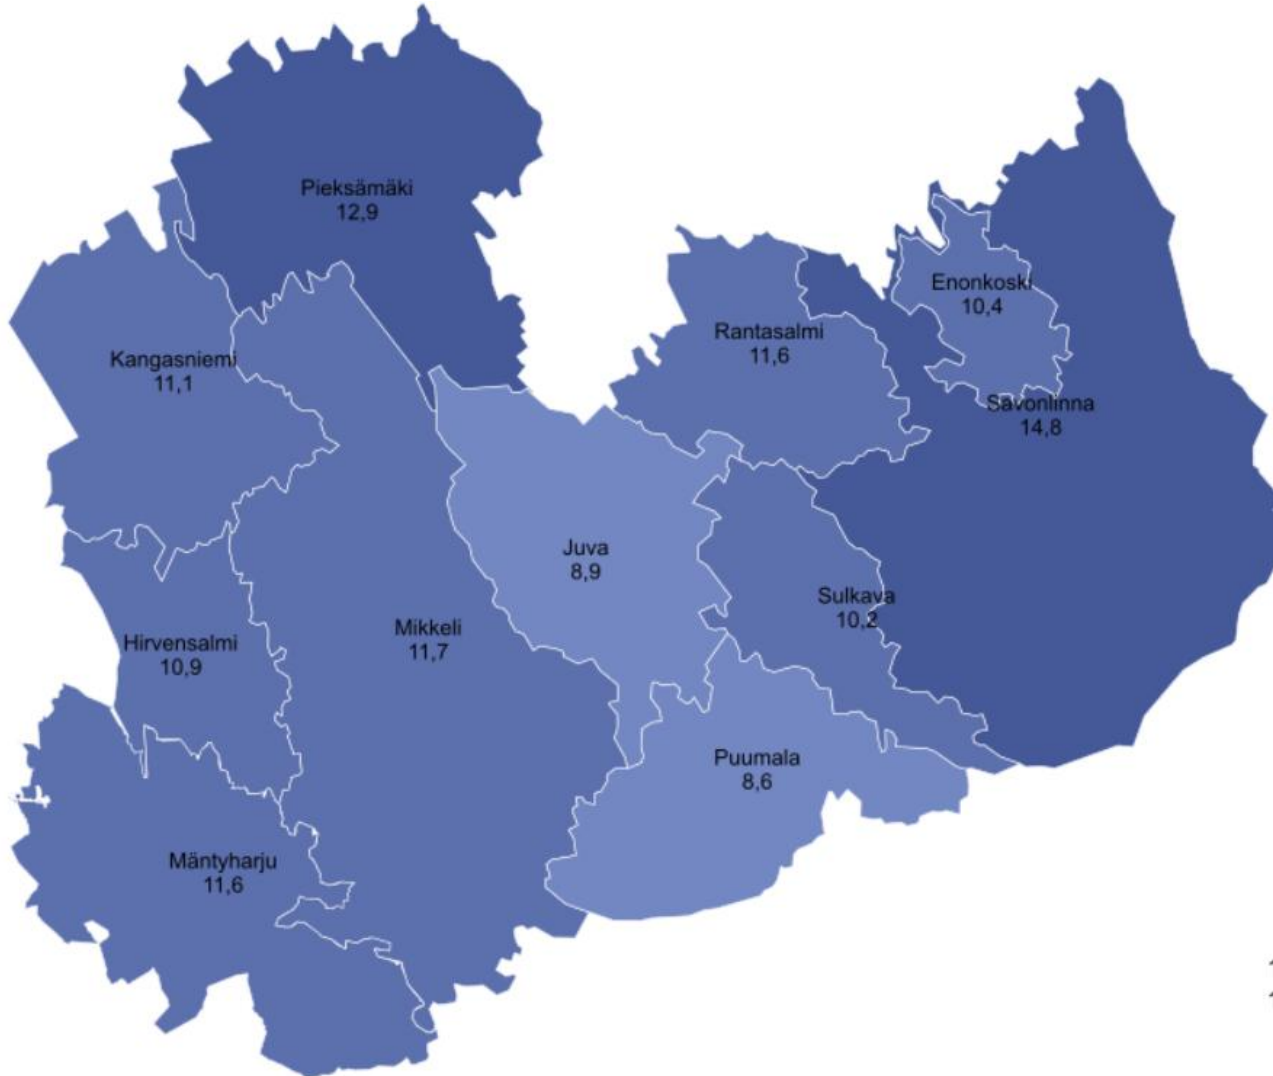

Työttömyystiedot 30.4.2026

Työttömyysaste maakunnittain 30.4.2026, prosenttia

Työttömien työnhakijoiden osuus työvoimasta ELY-keskuksittain 30.4.2026, prosenttia

Työttömät työnhakijat maakunnittain huhtikuussa 2025 ja 2026

Työttömien työnhakijoiden osuus työvoimasta kunnittain Etelä-Savossa 30.4.2026

Työttömät työnhakijat ikäryhmittäin Etelä-Savossa huhtikuussa 2025 ja 2026

Alle 25-vuotiaat työttömät työnhakijat Etelä-Savossa kuukauden lopussa 2022 - 2026