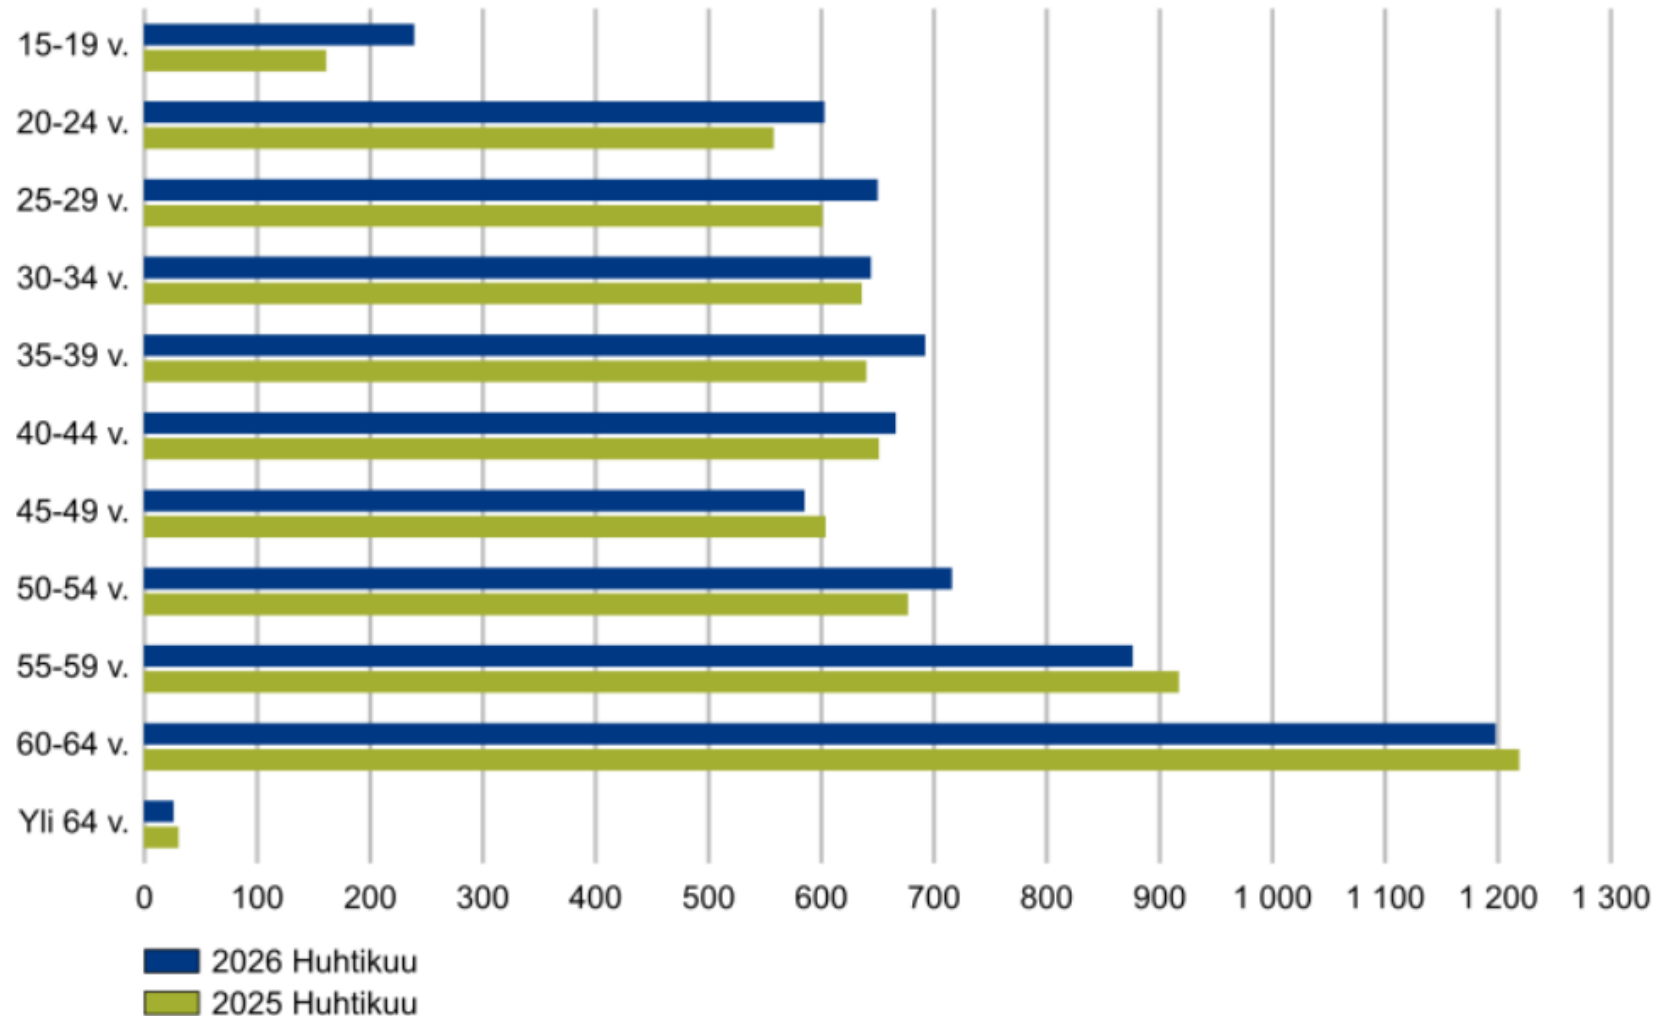

Työttömyystiedot 30.4.2026

Työttömyysaste maakunnittain 30.4.2026, prosenttia

Työttömien työnhakijoiden osuus työvoimasta ELY-keskuksittain 30.4.2026, prosenttia

Työttömät työnhakijat maakunnittain huhtikuussa 2025 ja 2026

Työttömien työnhakijoiden osuus työvoimasta kunnittain Etelä-Savossa 30.4.2026

Työttömät työnhakijat ikäryhmittäin Etelä-Savossa huhtikuussa 2025 ja 2026

Alle 25-vuotiaat työttömät työnhakijat Etelä-Savossa kuukauden lopussa 2022 - 2026