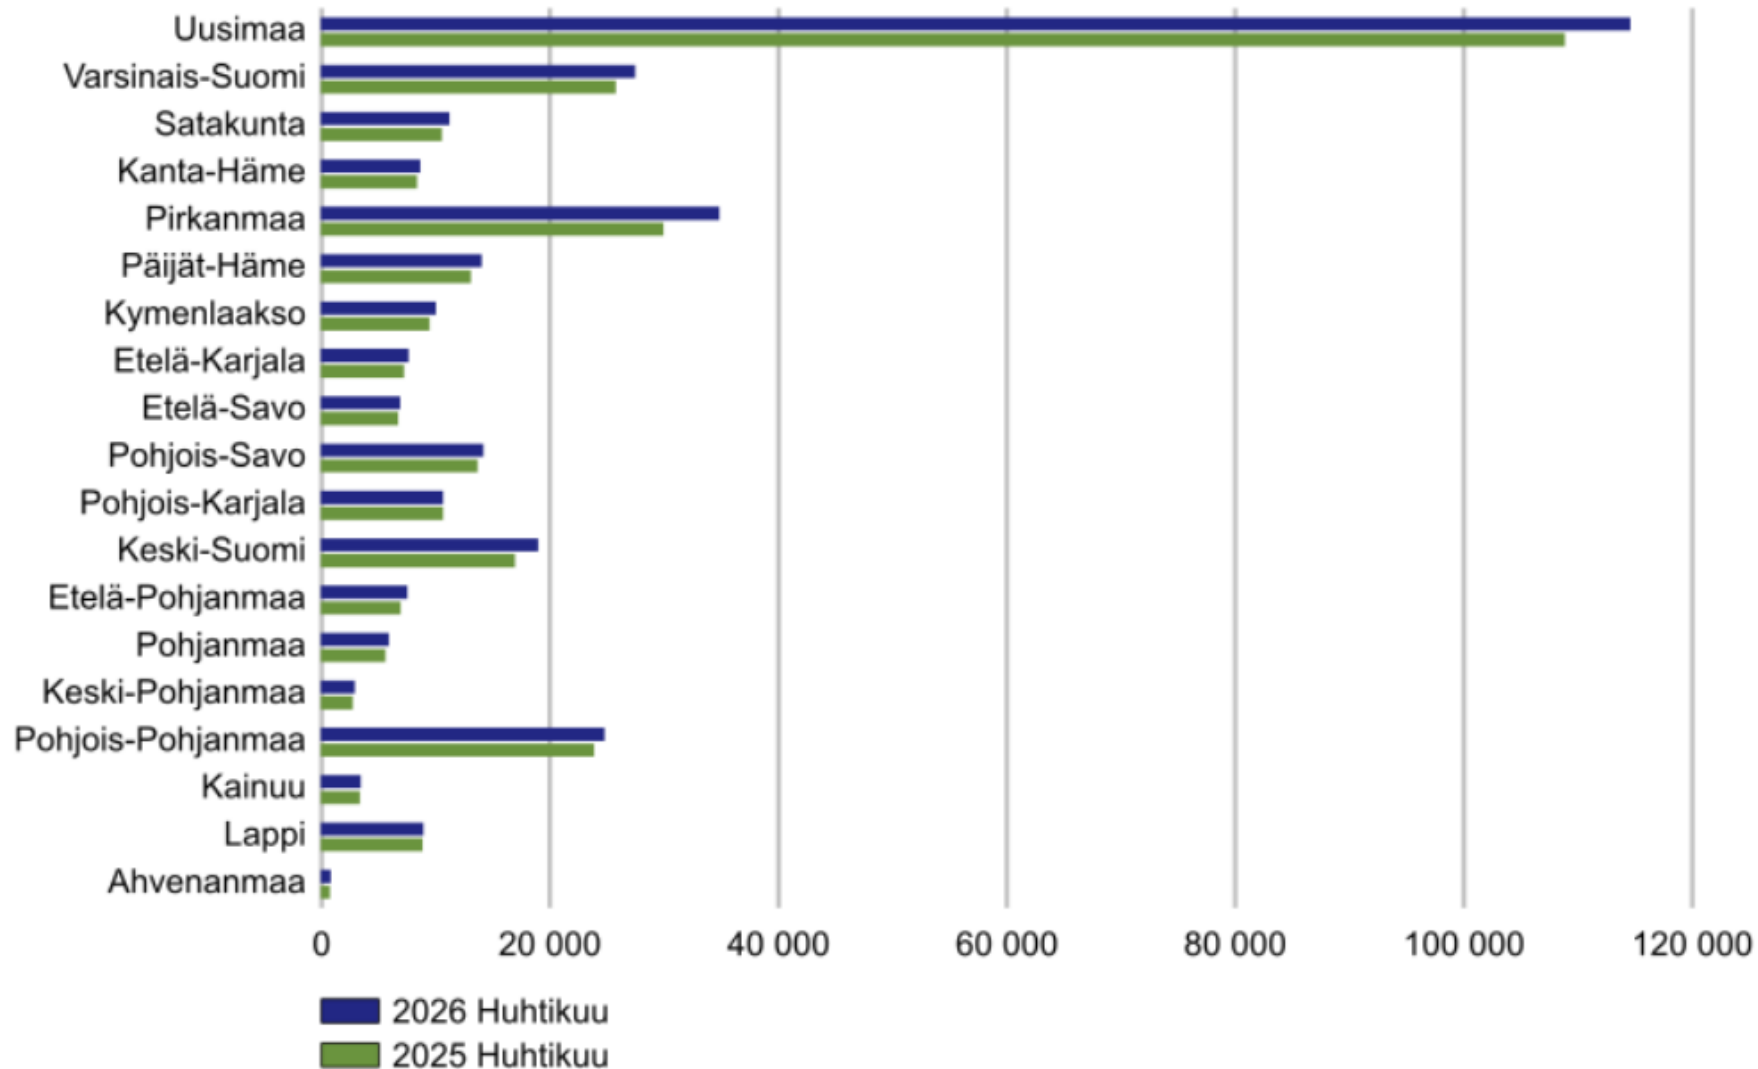

Työttömyystiedot 30.4.2026

Työttömyysaste maakunnittain 30.4.2026, prosenttia

Työttömien työnhakijoiden osuus työvoimasta ELY-keskuksittain 30.4.2026, prosenttia

Työttömät työnhakijat maakunnittain huhtikuussa 2025 ja 2026

Työttömien työnhakijoiden osuus työvoimasta kunnittain Etelä-Savossa 30.4.2026

Työttömät työnhakijat ikäryhmittäin Etelä-Savossa huhtikuussa 2025 ja 2026

Alle 25-vuotiaat työttömät työnhakijat Etelä-Savossa kuukauden lopussa 2022 - 2026