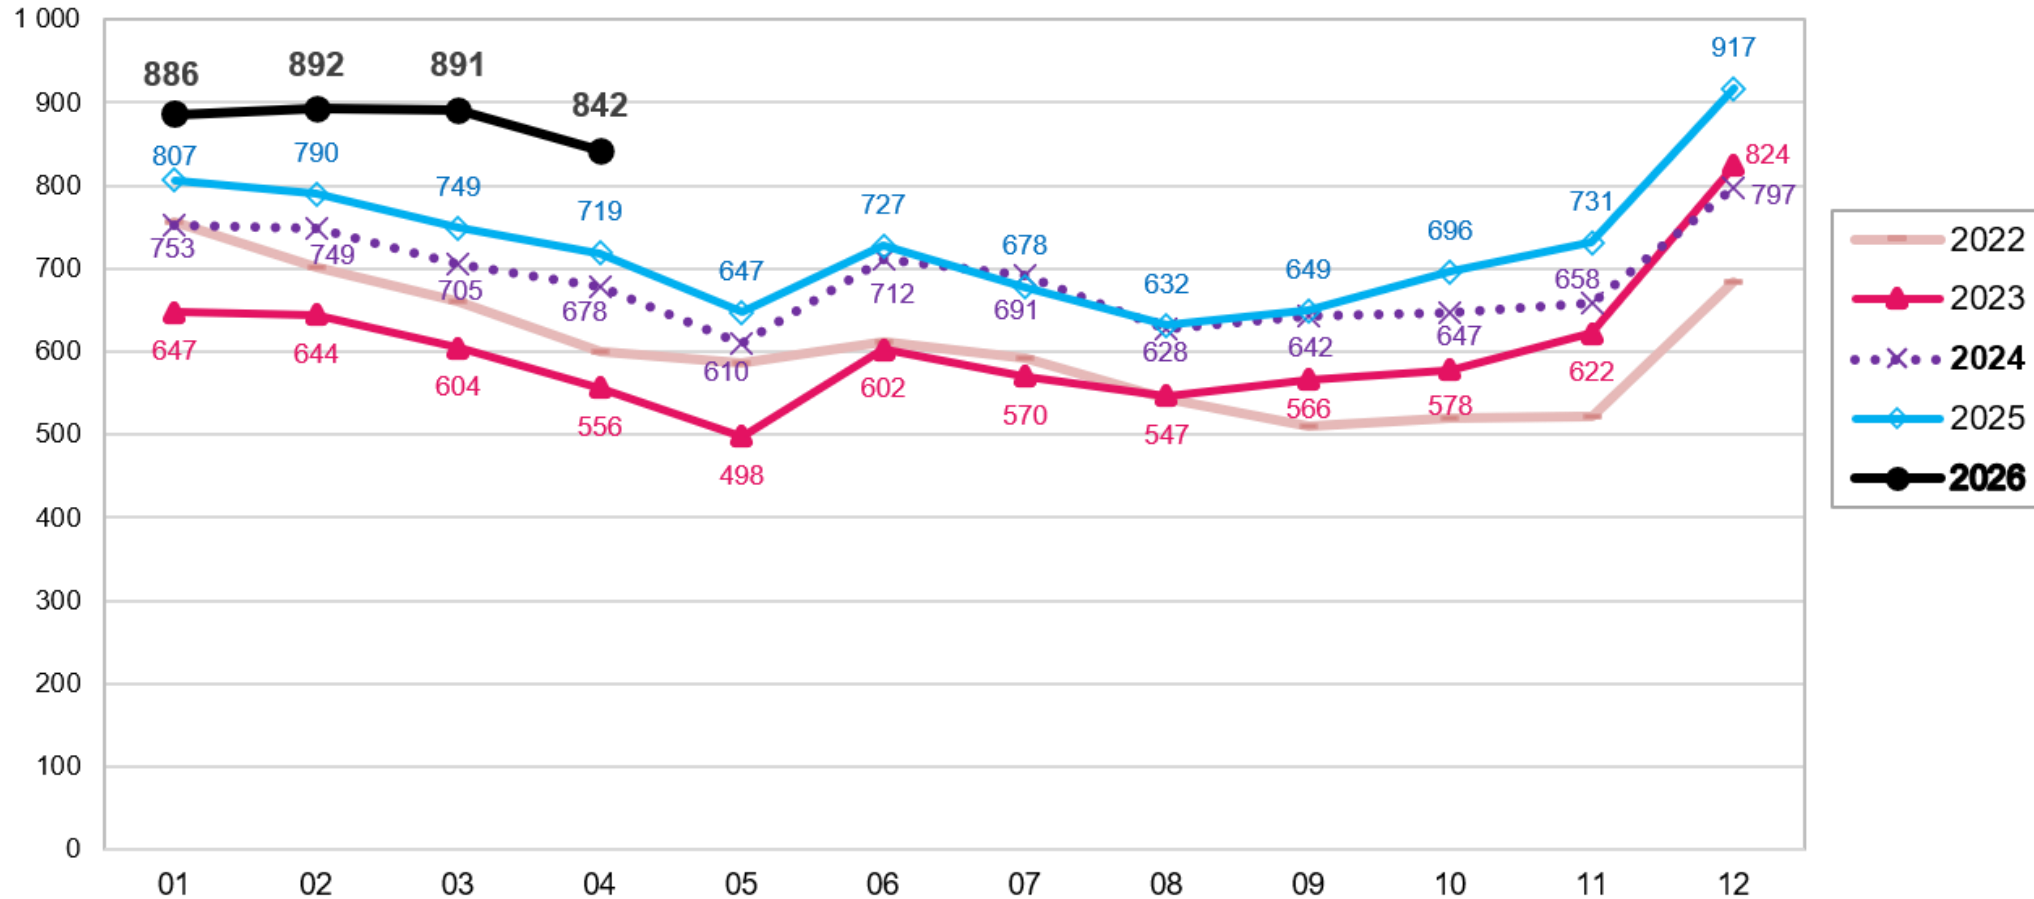

Työttömyystiedot 30.4.2026

Työttömyysaste maakunnittain 30.4.2026, prosenttia

Työttömien työnhakijoiden osuus työvoimasta ELY-keskuksittain 30.4.2026, prosenttia

Työttömät työnhakijat maakunnittain huhtikuussa 2025 ja 2026

Työttömien työnhakijoiden osuus työvoimasta kunnittain Etelä-Savossa 30.4.2026

Työttömät työnhakijat ikäryhmittäin Etelä-Savossa huhtikuussa 2025 ja 2026

Alle 25-vuotiaat työttömät työnhakijat Etelä-Savossa kuukauden lopussa 2022 - 2026