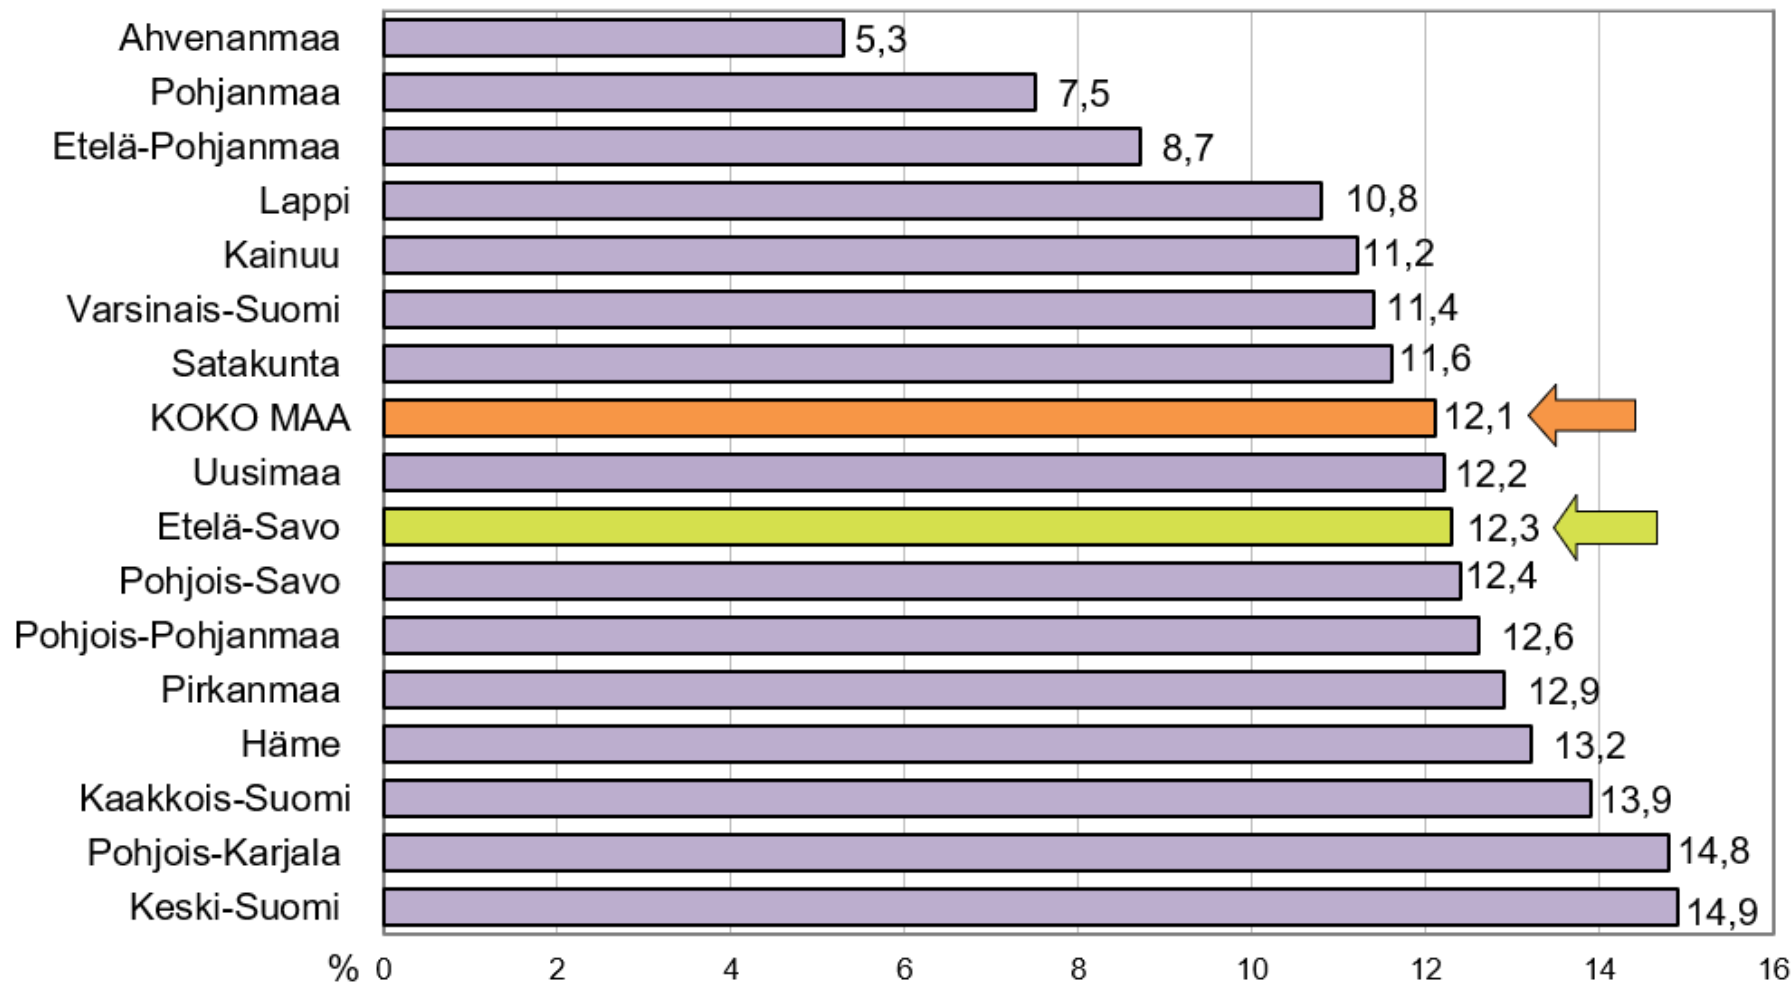

Työttömyystiedot 30.4.2026

Työttömyysaste maakunnittain 30.4.2026, prosenttia

Työttömien työnhakijoiden osuus työvoimasta ELY-keskuksittain 30.4.2026, prosenttia

Työttömät työnhakijat maakunnittain huhtikuussa 2025 ja 2026

Työttömien työnhakijoiden osuus työvoimasta kunnittain Etelä-Savossa 30.4.2026

Työttömät työnhakijat ikäryhmittäin Etelä-Savossa huhtikuussa 2025 ja 2026

Alle 25-vuotiaat työttömät työnhakijat Etelä-Savossa kuukauden lopussa 2022 - 2026