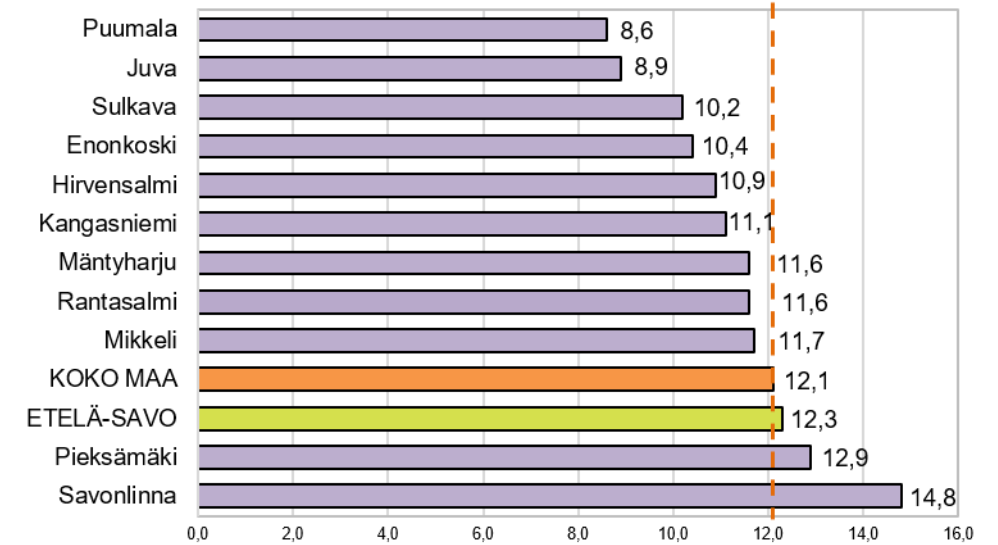

Työttömyystiedot 30.4.2026

Työttömyysaste maakunnittain 30.4.2026, prosenttia

Työttömien työnhakijoiden osuus työvoimasta ELY-keskuksittain 30.4.2026, prosenttia

Työttömät työnhakijat maakunnittain huhtikuussa 2025 ja 2026

Työttömien työnhakijoiden osuus työvoimasta kunnittain Etelä-Savossa 30.4.2026

Työttömät työnhakijat ikäryhmittäin Etelä-Savossa huhtikuussa 2025 ja 2026

Alle 25-vuotiaat työttömät työnhakijat Etelä-Savossa kuukauden lopussa 2022 - 2026