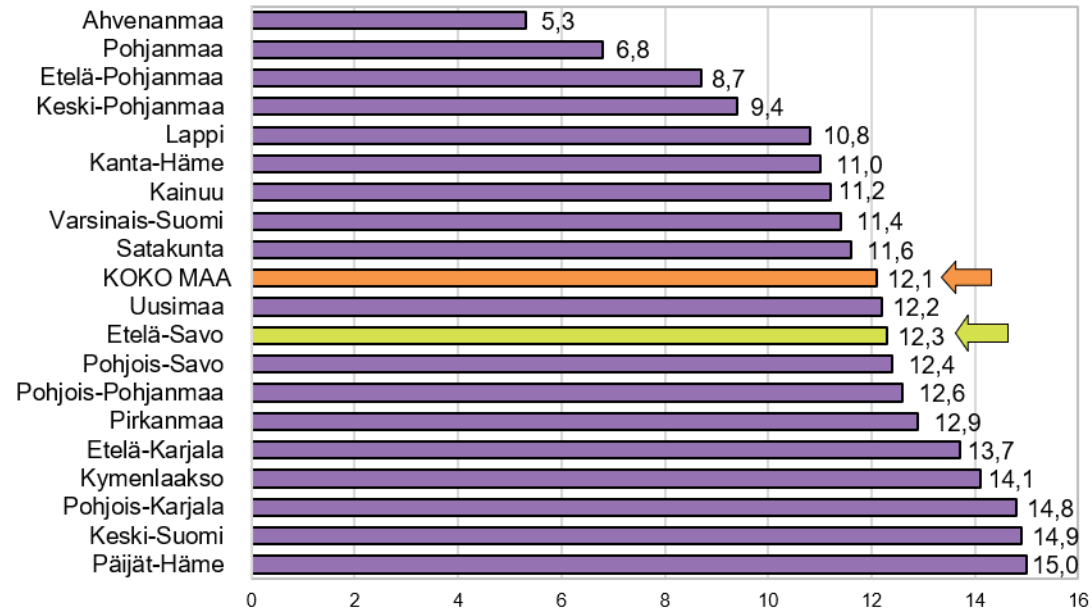

Työttömyystiedot 30.4.2026

Työttömyysaste maakunnittain 30.4.2026, prosenttia

Työttömien työnhakijoiden osuus työvoimasta ELY-keskuksittain 30.4.2026, prosenttia

Työttömät työnhakijat maakunnittain huhtikuussa 2025 ja 2026

Työttömien työnhakijoiden osuus työvoimasta kunnittain Etelä-Savossa 30.4.2026

Työttömät työnhakijat ikäryhmittäin Etelä-Savossa huhtikuussa 2025 ja 2026

Alle 25-vuotiaat työttömät työnhakijat Etelä-Savossa kuukauden lopussa 2022 - 2026