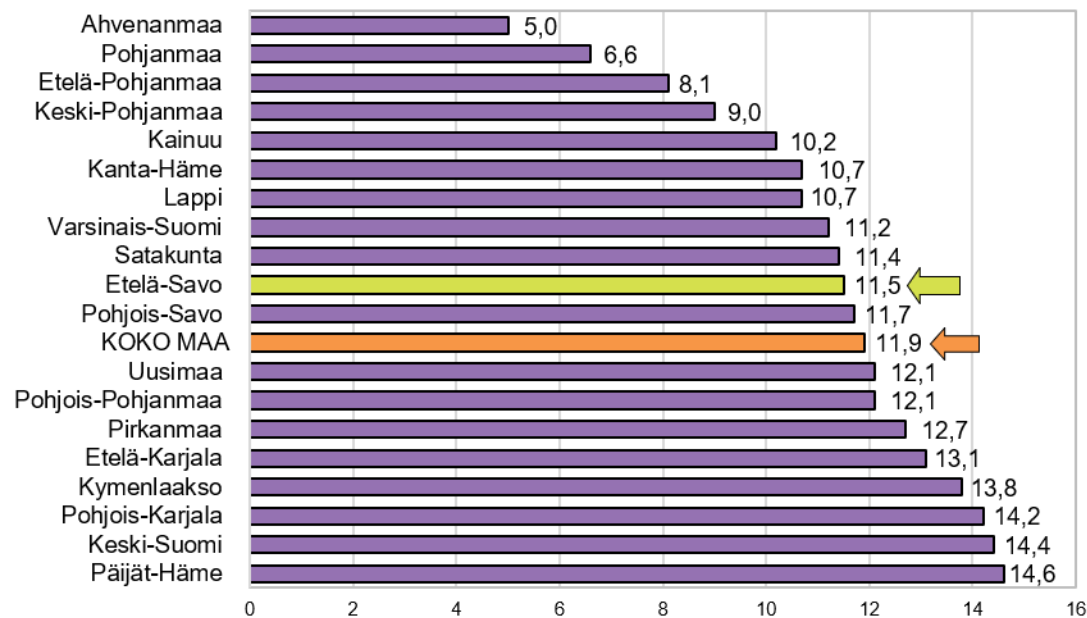

Työttömyystiedot 31.5.2026

Työttömyysaste maakunnittain 31.5.2026, prosenttia

Työttömien työnhakijoiden osuus työvoimasta ELY-keskuksittain 31.5.2026, prosenttia

Työttömät työnhakijat maakunnittain toukokuussa 2025 ja 2026

Työttömien työnhakijoiden osuus työvoimasta kunnittain Etelä-Savossa 31.5.2026

Työttömät työnhakijat ikäryhmittäin Etelä-Savossa toukokuussa 2025 ja 2026

Alle 25-vuotiaat työttömät työnhakijat Etelä-Savossa kuukauden lopussa 2022 - 2026