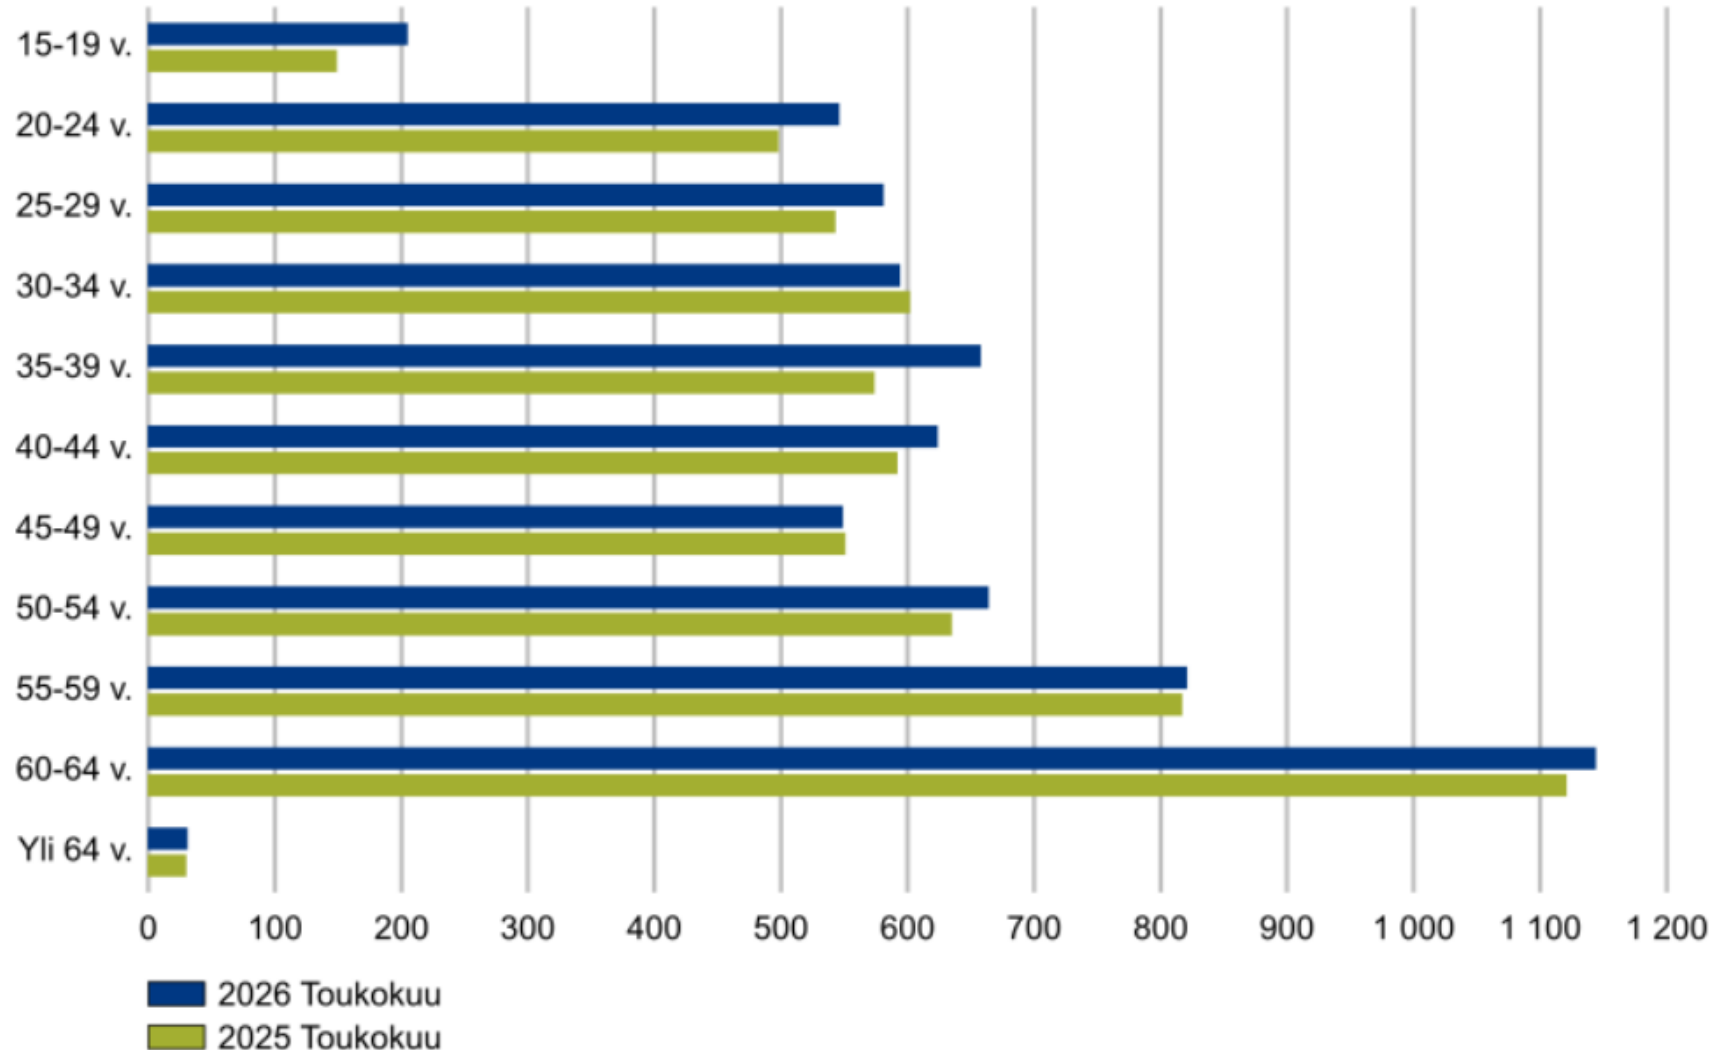

Työttömyystiedot 31.5.2026

Työttömyysaste maakunnittain 31.5.2026, prosenttia

Työttömien työnhakijoiden osuus työvoimasta ELY-keskuksittain 31.5.2026, prosenttia

Työttömät työnhakijat maakunnittain toukokuussa 2025 ja 2026

Työttömien työnhakijoiden osuus työvoimasta kunnittain Etelä-Savossa 31.5.2026

Työttömät työnhakijat ikäryhmittäin Etelä-Savossa toukokuussa 2025 ja 2026

Alle 25-vuotiaat työttömät työnhakijat Etelä-Savossa kuukauden lopussa 2022 - 2026