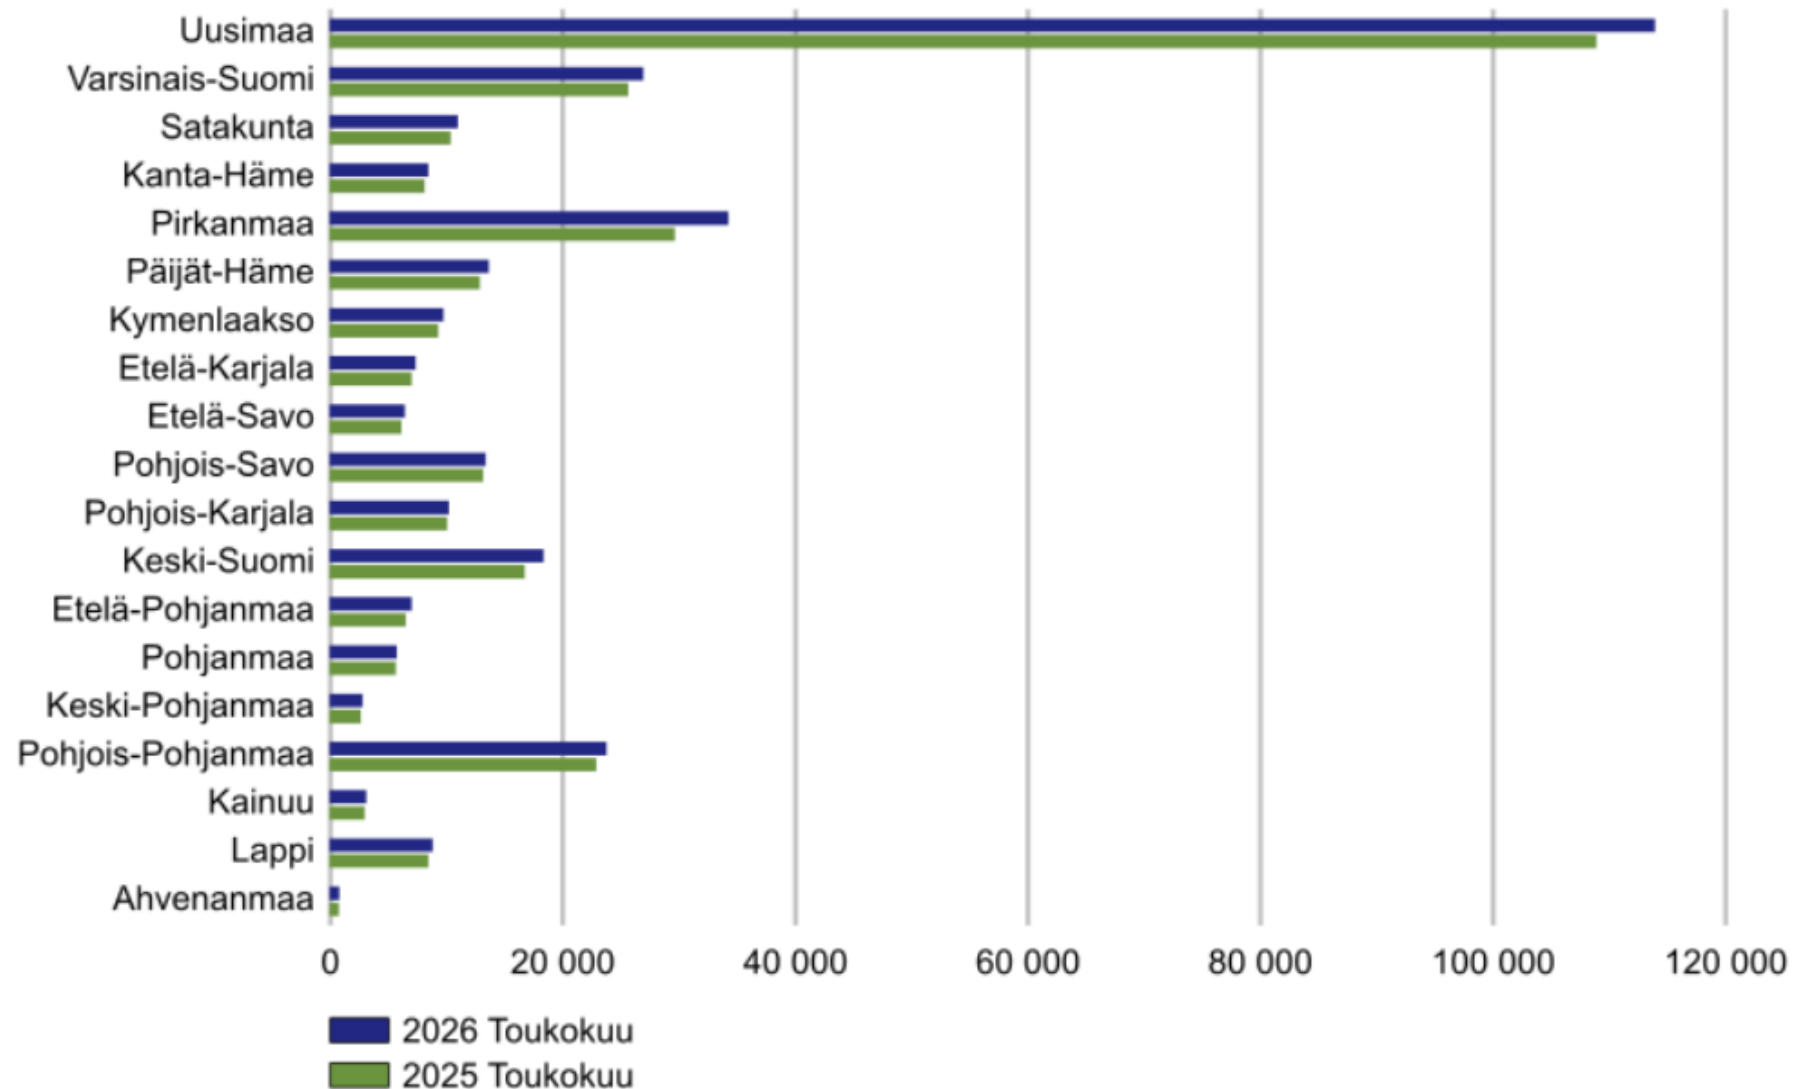

Työttömyystiedot 31.5.2026

Työttömyysaste maakunnittain 31.5.2026, prosenttia

Työttömien työnhakijoiden osuus työvoimasta ELY-keskuksittain 31.5.2026, prosenttia

Työttömät työnhakijat maakunnittain toukokuussa 2025 ja 2026

Työttömien työnhakijoiden osuus työvoimasta kunnittain Etelä-Savossa 31.5.2026

Työttömät työnhakijat ikäryhmittäin Etelä-Savossa toukokuussa 2025 ja 2026

Alle 25-vuotiaat työttömät työnhakijat Etelä-Savossa kuukauden lopussa 2022 - 2026