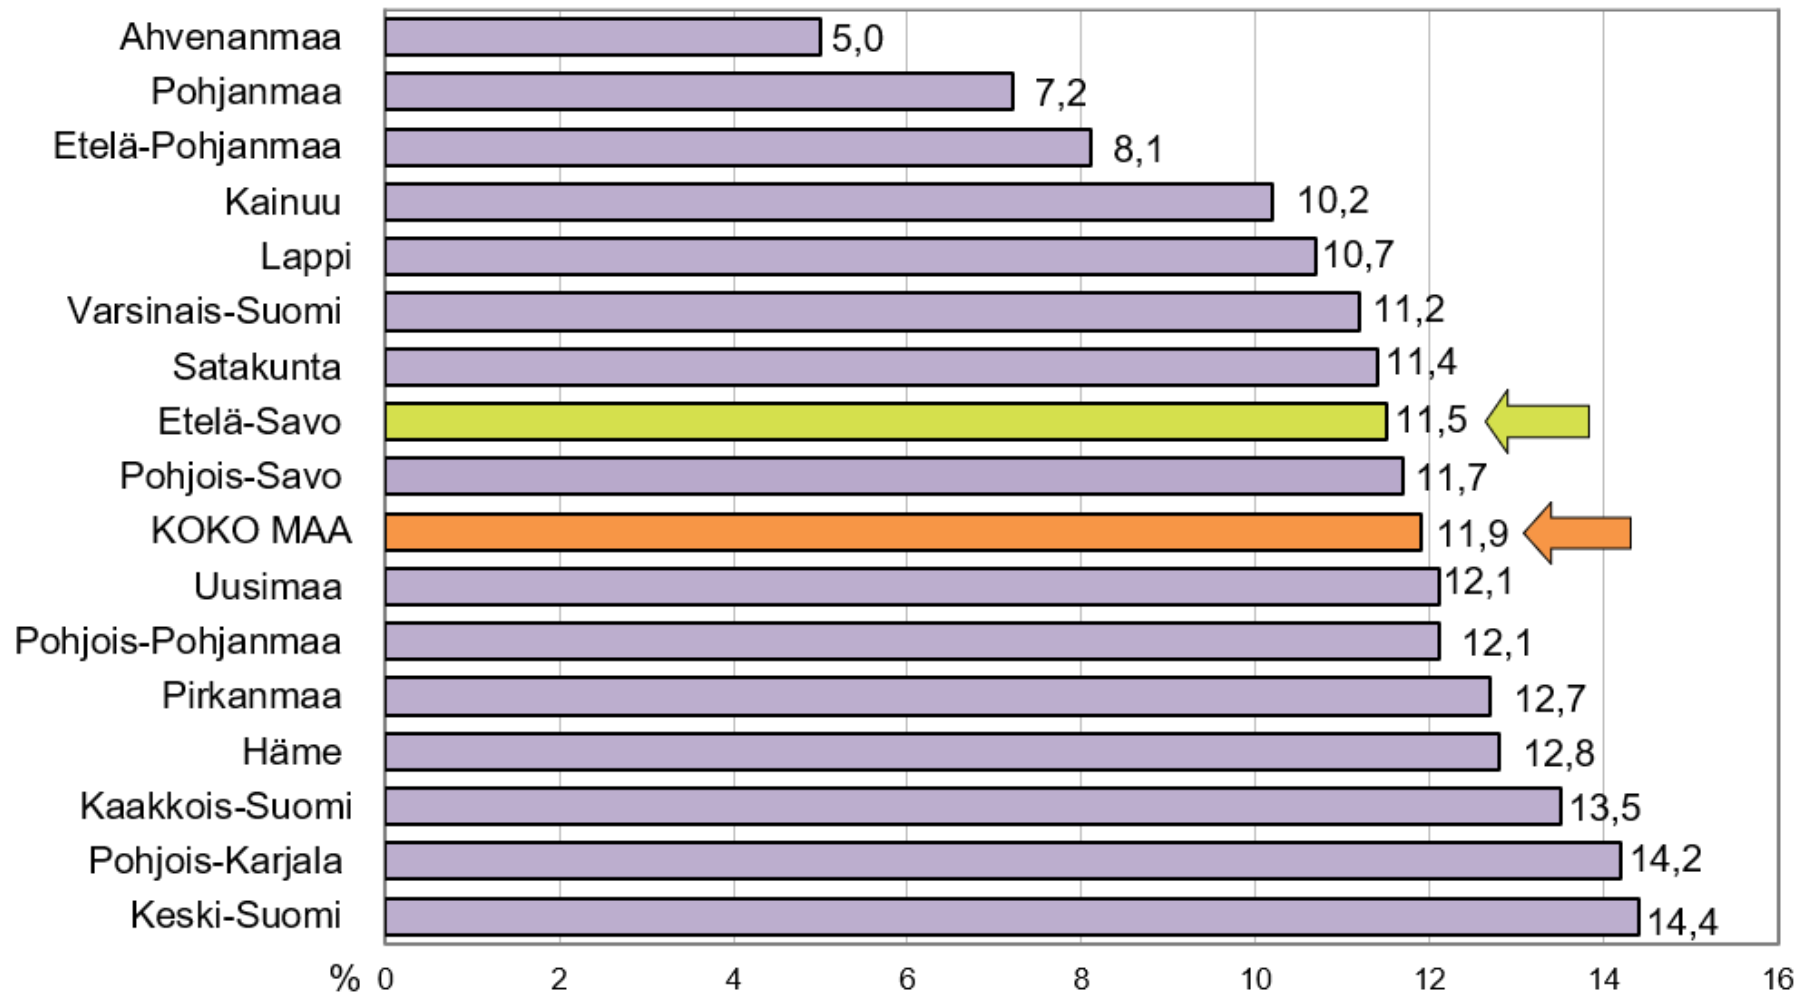

Työttömyystiedot 31.5.2026

Työttömyysaste maakunnittain 31.5.2026, prosenttia

Työttömien työnhakijoiden osuus työvoimasta ELY-keskuksittain 31.5.2026, prosenttia

Työttömät työnhakijat maakunnittain toukokuussa 2025 ja 2026

Työttömien työnhakijoiden osuus työvoimasta kunnittain Etelä-Savossa 31.5.2026

Työttömät työnhakijat ikäryhmittäin Etelä-Savossa toukokuussa 2025 ja 2026

Alle 25-vuotiaat työttömät työnhakijat Etelä-Savossa kuukauden lopussa 2022 - 2026