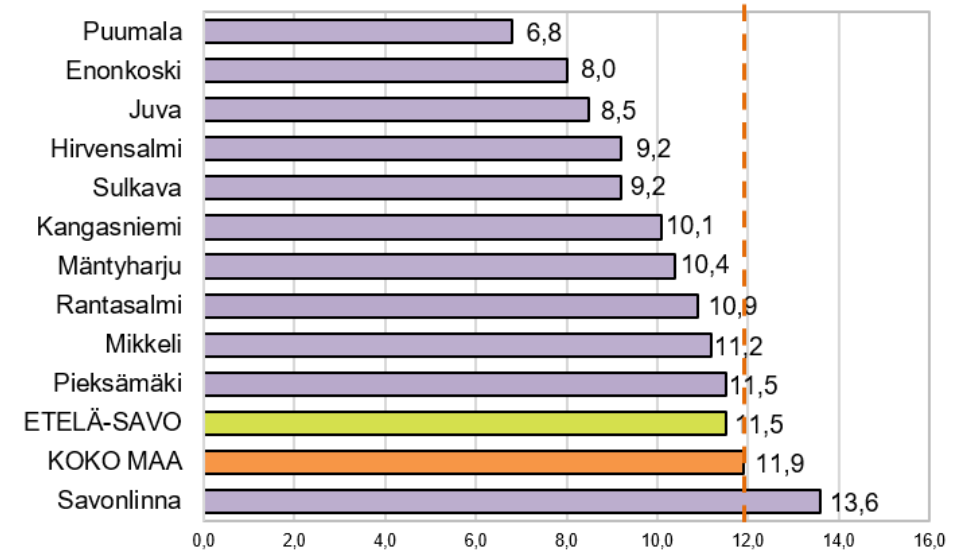

Työttömyystiedot 31.5.2026

Työttömyysaste maakunnittain 31.5.2026, prosenttia

Työttömien työnhakijoiden osuus työvoimasta ELY-keskuksittain 31.5.2026, prosenttia

Työttömät työnhakijat maakunnittain toukokuussa 2025 ja 2026

Työttömien työnhakijoiden osuus työvoimasta kunnittain Etelä-Savossa 31.5.2026

Työttömät työnhakijat ikäryhmittäin Etelä-Savossa toukokuussa 2025 ja 2026

Alle 25-vuotiaat työttömät työnhakijat Etelä-Savossa kuukauden lopussa 2022 - 2026