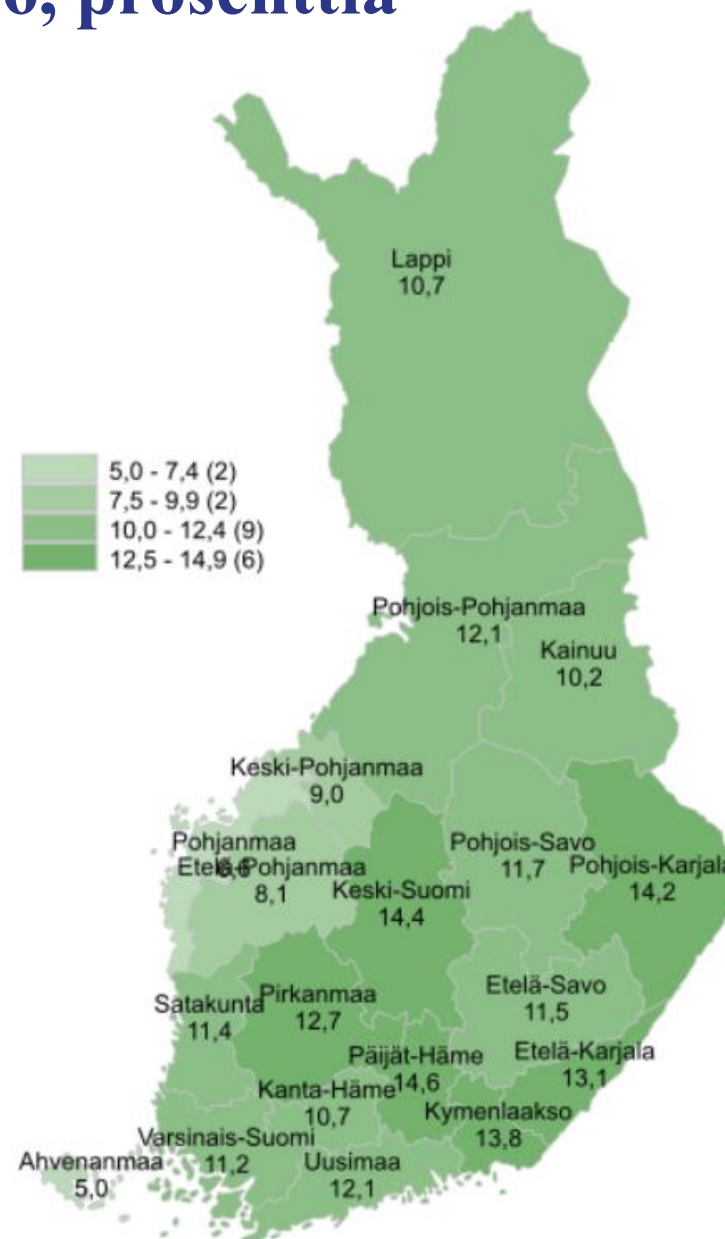

Työttömyystiedot 31.5.2026

Työttömyysaste maakunnittain 31.5.2026, prosenttia

Työttömien työnhakijoiden osuus työvoimasta ELY-keskuksittain 31.5.2026, prosenttia

Työttömät työnhakijat maakunnittain toukokuussa 2025 ja 2026

Työttömien työnhakijoiden osuus työvoimasta kunnittain Etelä-Savossa 31.5.2026

Työttömät työnhakijat ikäryhmittäin Etelä-Savossa toukokuussa 2025 ja 2026

Alle 25-vuotiaat työttömät työnhakijat Etelä-Savossa kuukauden lopussa 2022 - 2026