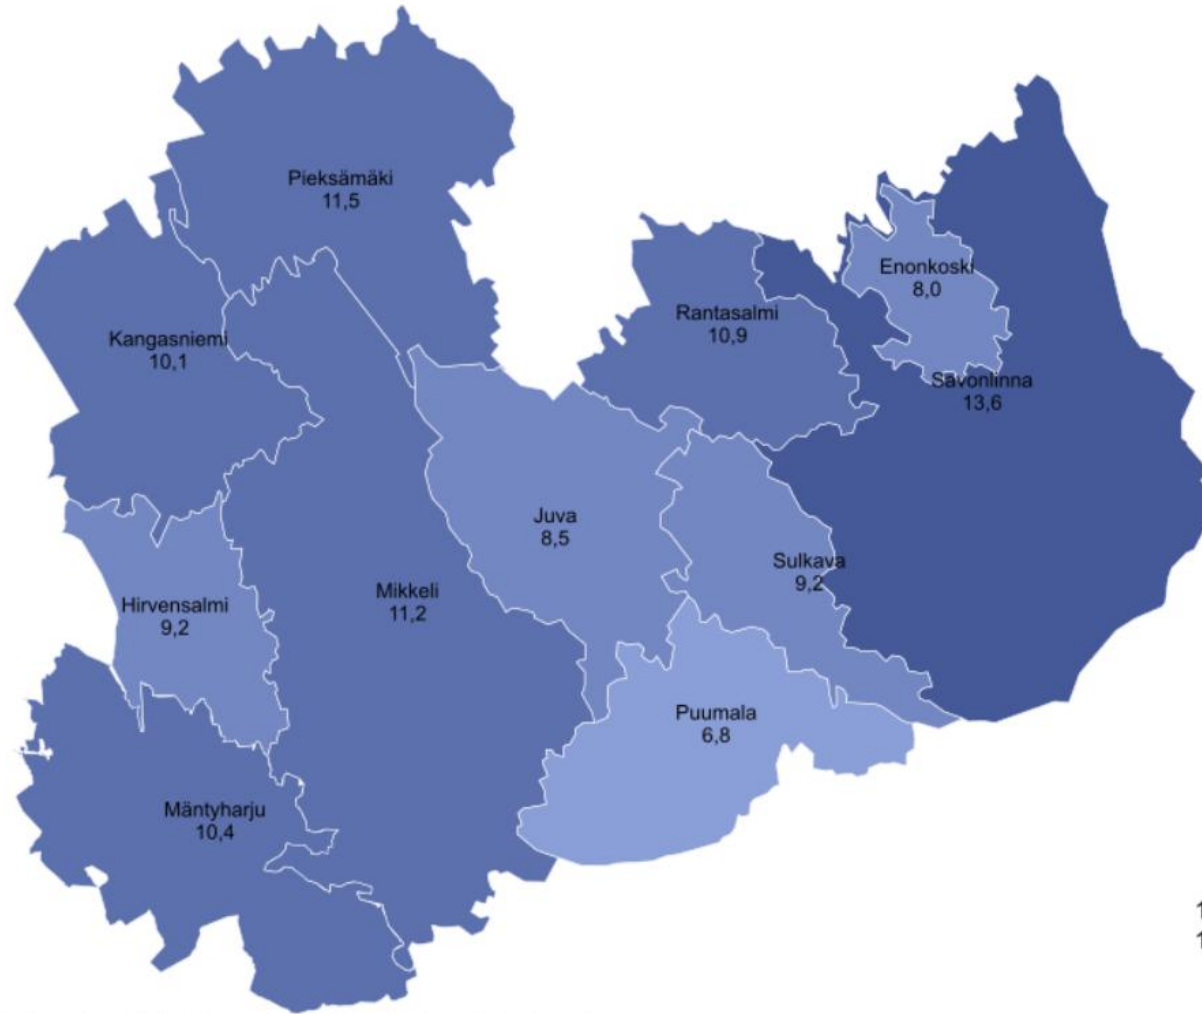

Työttömyystiedot 31.5.2026

Työttömyysaste maakunnittain 31.5.2026, prosenttia

Työttömien työnhakijoiden osuus työvoimasta ELY-keskuksittain 31.5.2026, prosenttia

Työttömät työnhakijat maakunnittain toukokuussa 2025 ja 2026

Työttömien työnhakijoiden osuus työvoimasta kunnittain Etelä-Savossa 31.5.2026

Työttömät työnhakijat ikäryhmittäin Etelä-Savossa toukokuussa 2025 ja 2026

Alle 25-vuotiaat työttömät työnhakijat Etelä-Savossa kuukauden lopussa 2022 - 2026