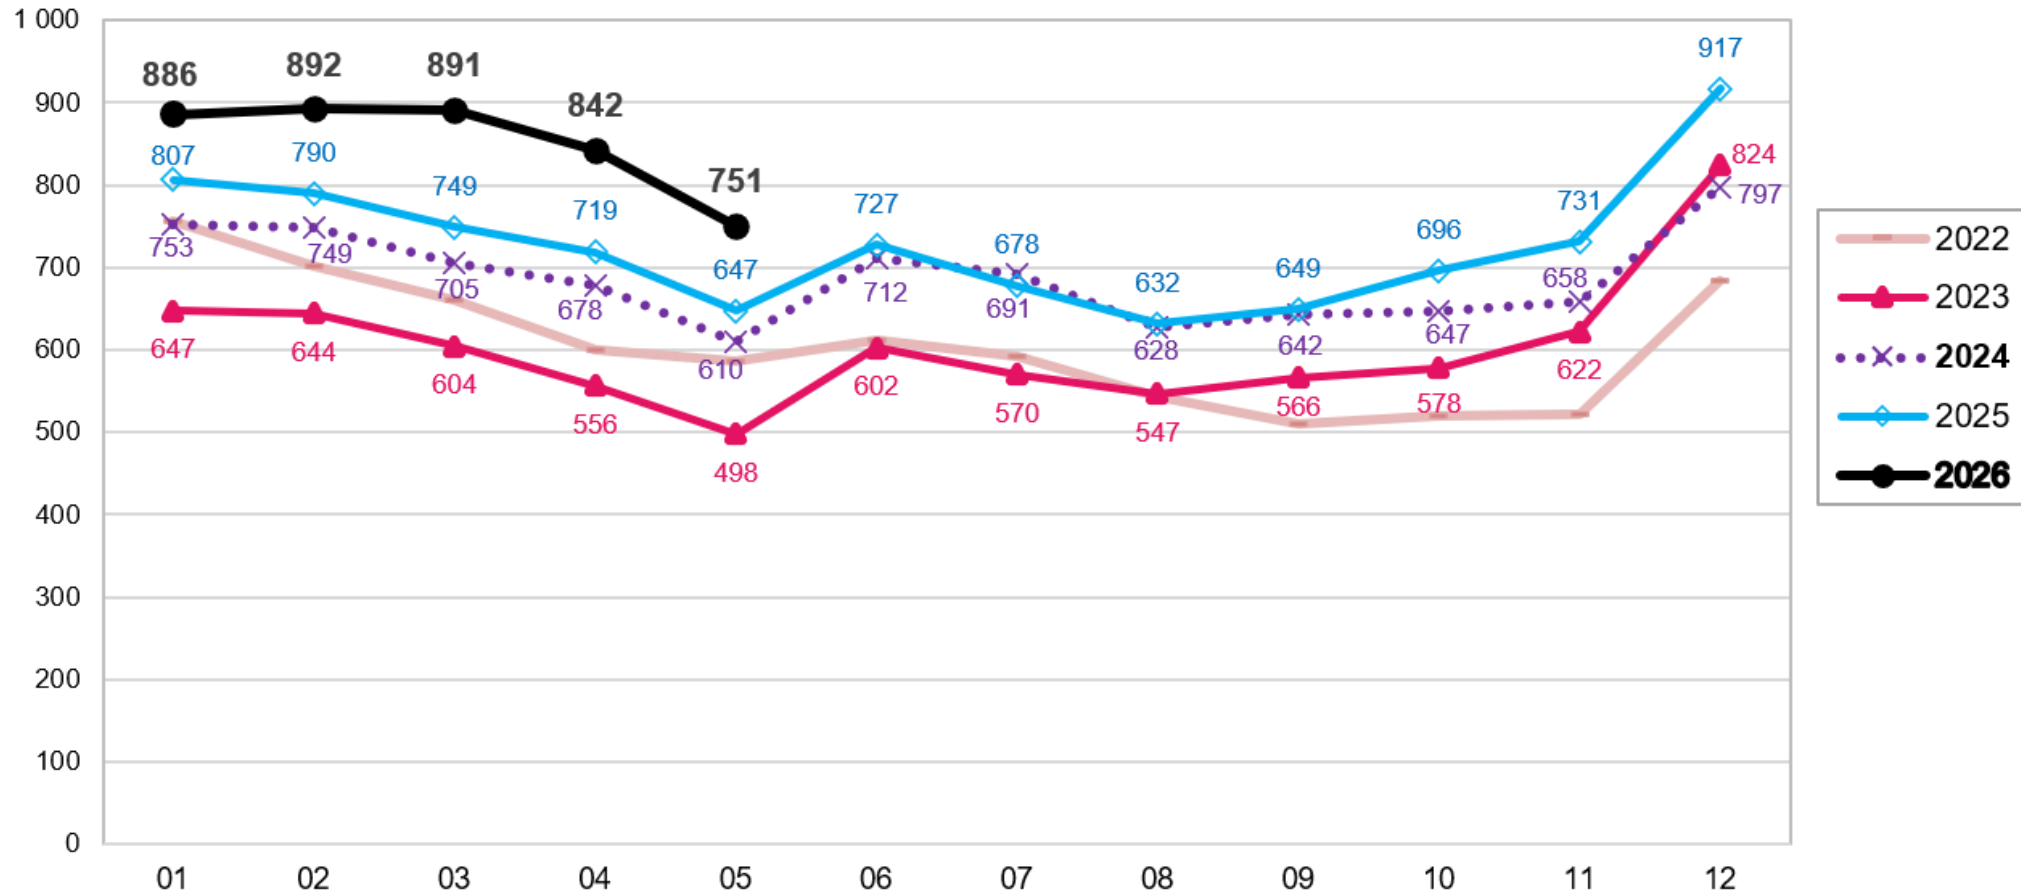

Työttömyystiedot 31.5.2026

Työttömyysaste maakunnittain 31.5.2026, prosenttia

Työttömien työnhakijoiden osuus työvoimasta ELY-keskuksittain 31.5.2026, prosenttia

Työttömät työnhakijat maakunnittain toukokuussa 2025 ja 2026

Työttömien työnhakijoiden osuus työvoimasta kunnittain Etelä-Savossa 31.5.2026

Työttömät työnhakijat ikäryhmittäin Etelä-Savossa toukokuussa 2025 ja 2026

Alle 25-vuotiaat työttömät työnhakijat Etelä-Savossa kuukauden lopussa 2022 - 2026