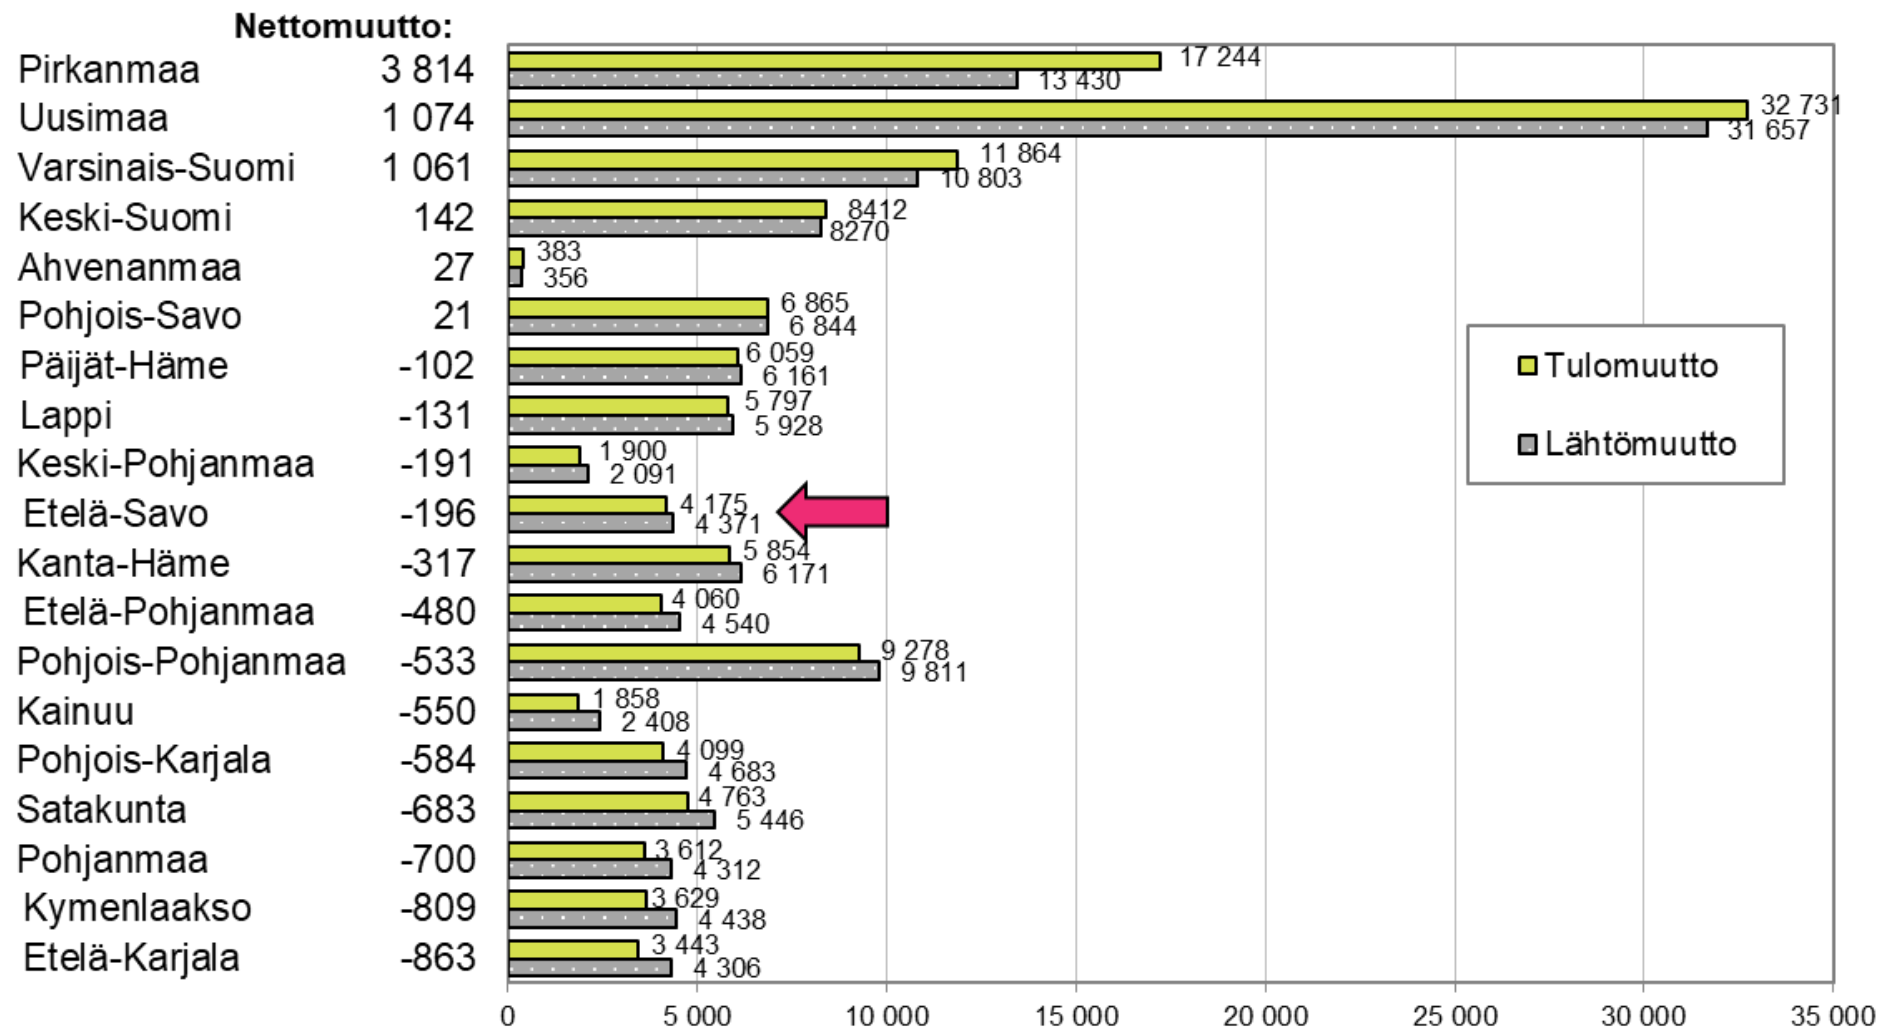

Maakuntien välinen muuttoliike Etelä-Savon maakunnan osalta 2022

Maakuntien välinen muuttoliike 2022

Maakuntien välinen nettomuutto 2022

Maakuntien välinen muuttoliike tulo- ja lähtömaakunnittain 2022

Alue	KOKO MAA	Tulo - MK01 Uusimaa	Tulo - MK02 Varsinais-Suomi	Tulo - MK04 Satakunta	Tulo - MK05 Kanta-Häme	Tulo - MK06 Pirkanmaa	Tulo - MK07 Päijät-Häme	Tulo - MK08 Kymenlaakso	Tulo - MK09 Etelä-Karjala	Tulo - MK10 Etelä-Savo	Tulo - MK11 Pohjois-Savo	Tulo - MK12 Pohjois-Karjala	Tulo - MK13 Keski-Suomi	Tulo - MK14 Etelä-Pohjanmaa	Tulo - MK15 Pohjanmaa	Tulo - MK16 Keski-Pohjanmaa	Tulo - MK17 Pohjois-Pohjanmaa	Tulo - MK18 Kainuu	Tulo - MK19 Lappi	Tulo - MK21 Ahvenanmaa
KOKO MAA	136 026	32 731	11 864	4 763	5 854	17 244	6 059	3 629	3 443	4 175	6 865	4 099	8 412	4 060	3 612	1 900	9 278	1 858	5 797	383
Lähtö - MK01 Uusimaa	31 657	0	5 051	914	2 706	4 715	2 755	1 621	1 351	1 261	1 604	1 192	2 110	712	1 231	270	2 160	325	1 507	172
Lähtö - MK02 Varsinais-Suomi	10 803	4 752	0	1 354	503	1 353	258	146	138	151	224	147	383	204	333	73	338	61	282	103
Lähtö - MK04 Satakunta	5 446	1 141	1 491	0	157	1 449	69	48	40	36	88	44	174	244	140	35	176	35	76	3
Lähtö - MK05 Kanta-Häme	6 171	2 483	602	144	0	1 325	393	105	71	78	123	101	251	118	66	30	136	30	114	1
Lähtö - MK06 Pirkanmaa	13 430	4 217	1 293	1 115	1 069	0	479	230	204	228	529	238	1 292	741	312	152	701	101	518	11
Lähtö - MK07 Päijät-Häme	6 161	2 554	326	78	337	757	0	361	217	324	206	145	407	65	35	28	151	39	130	1
Lähtö - MK08 Kymenlaakso	4 438	1 831	216	48	100	368	454	0	385	208	169	159	229	32	23	15	89	17	93	2
Lähtö - MK09 Etelä-Karjala	4 306	1 795	172	47	84	384	261	329	0	330	172	257	202	13	28	9	115	26	80	2
Lähtö - MK10 Etelä-Savo	4 371	1 182	149	38	65	352	295	197	307	0	621	288	516	45	24	14	129	36	110	3
Lähtö - MK11 Pohjois-Savo	6 844	1 700	216	100	86	732	197	110	144	571	0	773	869	127	63	64	570	284	236	2
Lähtö - MK12 Pohjois-Karjala	4 683	1 353	196	59	92	459	131	105	224	267	934	0	292	58	36	12	181	137	147	0
Lähtö - MK13 Keski-Suomi	8 270	2 364	401	154	184	1 644	351	143	139	409	739	212	0	362	87	131	601	75	268	6
Lähtö - MK14 Etelä-Pohjanmaa	4 540	776	276	235	84	1 115	55	21	24	44	143	67	401	0	599	175	332	38	152	3
Lähtö - MK15 Pohjanmaa	4 312	1 531	481	113	59	454	42	14	19	16	67	21	131	680	0	327	209	16	66	66
Lähtö - MK16 Keski-Pohjanmaa	2 091	397	110	19	25	221	15	11	12	8	38	21	167	160	264	0	542	23	56	2
Lähtö - MK17 Pohjois-Pohjanmaa	9 811	2 716	456	195	150	1 109	160	83	91	112	626	170	578	325	225	496	0	501	1 816	2
Lähtö - MK18 Kainuu	2 408	497	61	32	29	193	28	25	18	37	322	162	140	50	28	19	624	0	143	0
Lähtö - MK19 Lappi	5 928	1 287	261	117	123	603	116	80	59	95	260	100	269	123	48	49	2 220	114	0	4
Lähtö - MK21 Ahvenanmaa	356	155	106	1	1	11	0	0	0	0	0	2	1	1	70	1	4	0	3	0