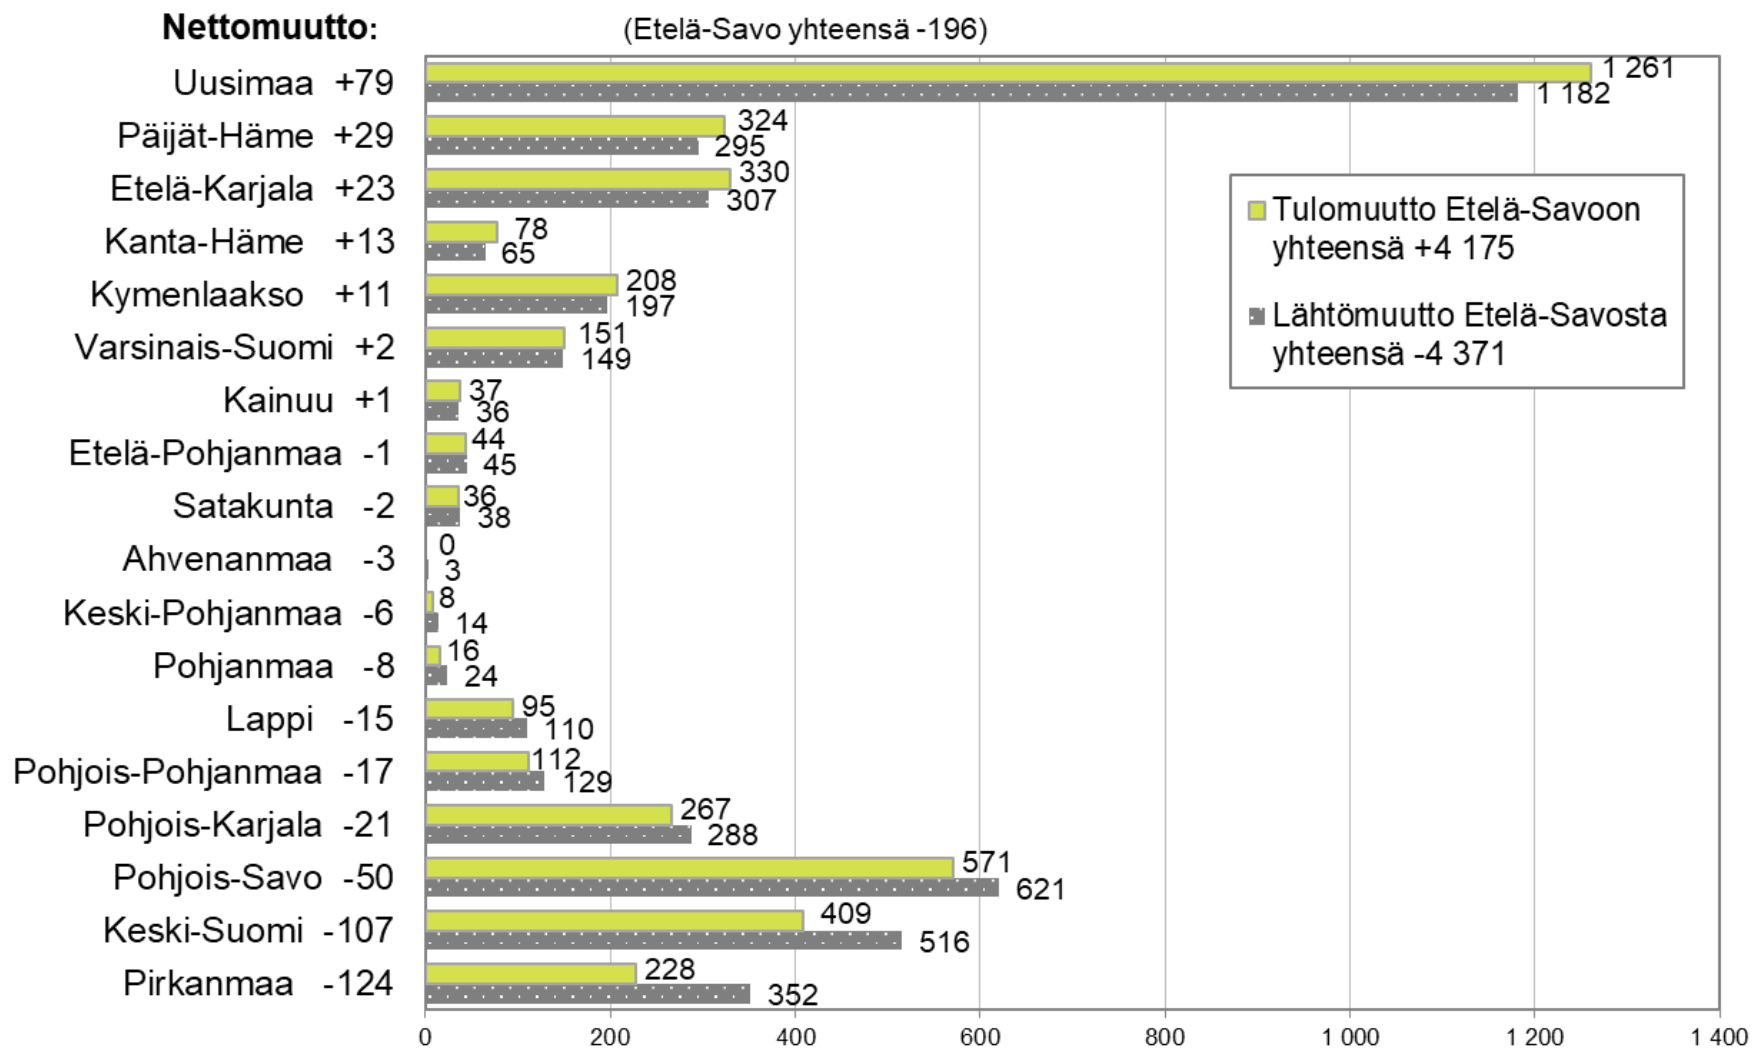

Maakuntien välinen muuttoliike Etelä-Savon maakunnan osalta 2022

Maakuntien välinen muuttoliike 2022

Maakuntien välinen nettomuutto 2022

Maakuntien välinen muuttoliike tulo- ja lähtömaakunnittain 2022

Alue	KOKO MAA	Tulo - MK01 Uusimaa	Tulo - MK02 Varsinais-Suomi	Tulo - MK04 Satakunta	Tulo - MK05 Kanta-Häme	Tulo - MK06 Pirkanmaa	Tulo - MK07 Päijät-Häme	Tulo - MK08 Kymenlaakso	Tulo - MK09 Etelä-Karjala	Tulo - MK10 Etelä-Savo	Tulo - MK11 Pohjois-Savo	Tulo - MK12 Pohjois-Karjala	Tulo - MK13 Keski-Suomi	Tulo - MK14 Etelä-Pohjanmaa	Tulo - MK15 Pohjanmaa	Tulo - MK16 Keski-Pohjanmaa	Tulo - MK17 Pohjois-Pohjanmaa	Tulo - MK18 Kainuu	Tulo - MK19 Lappi	Tulo - MK21 Ahvenanmaa
KOKO MAA	136 026	32 731	11 864	4 763	5 854	17 244	6 059	3 629	3 443	4 175	6 865	4 099	8 412	4 060	3 612	1 900	9 278	1 858	5 797	383
Lähtö - MK01 Uusimaa	31 657	0	5 051	914	2 706	4 715	2 755	1 621	1 351	1 261	1 604	1 192	2 110	712	1 231	270	2 160	325	1 507	172
Lähtö - MK02 Varsinais-Suomi	10 803	4 752	0	1 354	503	1 353	258	146	138	151	224	147	383	204	333	73	338	61	282	103
Lähtö - MK04 Satakunta	5 446	1 141	1 491	0	157	1 449	69	48	40	36	88	44	174	244	140	35	176	35	76	3
Lähtö - MK05 Kanta-Häme	6 171	2 483	602	144	0	1 325	393	105	71	78	123	101	251	118	66	30	136	30	114	1
Lähtö - MK06 Pirkanmaa	13 430	4 217	1 293	1 115	1 069	0	479	230	204	228	529	238	1 292	741	312	152	701	101	518	11
Lähtö - MK07 Päijät-Häme	6 161	2 554	326	78	337	757	0	361	217	324	206	145	407	65	35	28	151	39	130	1
Lähtö - MK08 Kymenlaakso	4 438	1 831	216	48	100	368	454	0	385	208	169	159	229	32	23	15	89	17	93	2
Lähtö - MK09 Etelä-Karjala	4 306	1 795	172	47	84	384	261	329	0	330	172	257	202	13	28	9	115	26	80	2
Lähtö - MK10 Etelä-Savo	4 371	1 182	149	38	65	352	295	197	307	0	621	288	516	45	24	14	129	36	110	3
Lähtö - MK11 Pohjois-Savo	6 844	1 700	216	100	86	732	197	110	144	571	0	773	869	127	63	64	570	284	236	2
Lähtö - MK12 Pohjois-Karjala	4 683	1 353	196	59	92	459	131	105	224	267	934	0	292	58	36	12	181	137	147	0
Lähtö - MK13 Keski-Suomi	8 270	2 364	401	154	184	1 644	351	143	139	409	739	212	0	362	87	131	601	75	268	6
Lähtö - MK14 Etelä-Pohjanmaa	4 540	776	276	235	84	1 115	55	21	24	44	143	67	401	0	599	175	332	38	152	3
Lähtö - MK15 Pohjanmaa	4 312	1 531	481	113	59	454	42	14	19	16	67	21	131	680	0	327	209	16	66	66
Lähtö - MK16 Keski-Pohjanmaa	2 091	397	110	19	25	221	15	11	12	8	38	21	167	160	264	0	542	23	56	2
Lähtö - MK17 Pohjois-Pohjanmaa	9 811	2 716	456	195	150	1 109	160	83	91	112	626	170	578	325	225	496	0	501	1 816	2
Lähtö - MK18 Kainuu	2 408	497	61	32	29	193	28	25	18	37	322	162	140	50	28	19	624	0	143	0
Lähtö - MK19 Lappi	5 928	1 287	261	117	123	603	116	80	59	95	260	100	269	123	48	49	2 220	114	0	4
Lähtö - MK21 Ahvenanmaa	356	155	106	1	1	11	0	0	0	0	0	2	1	1	70	1	4	0	3	0