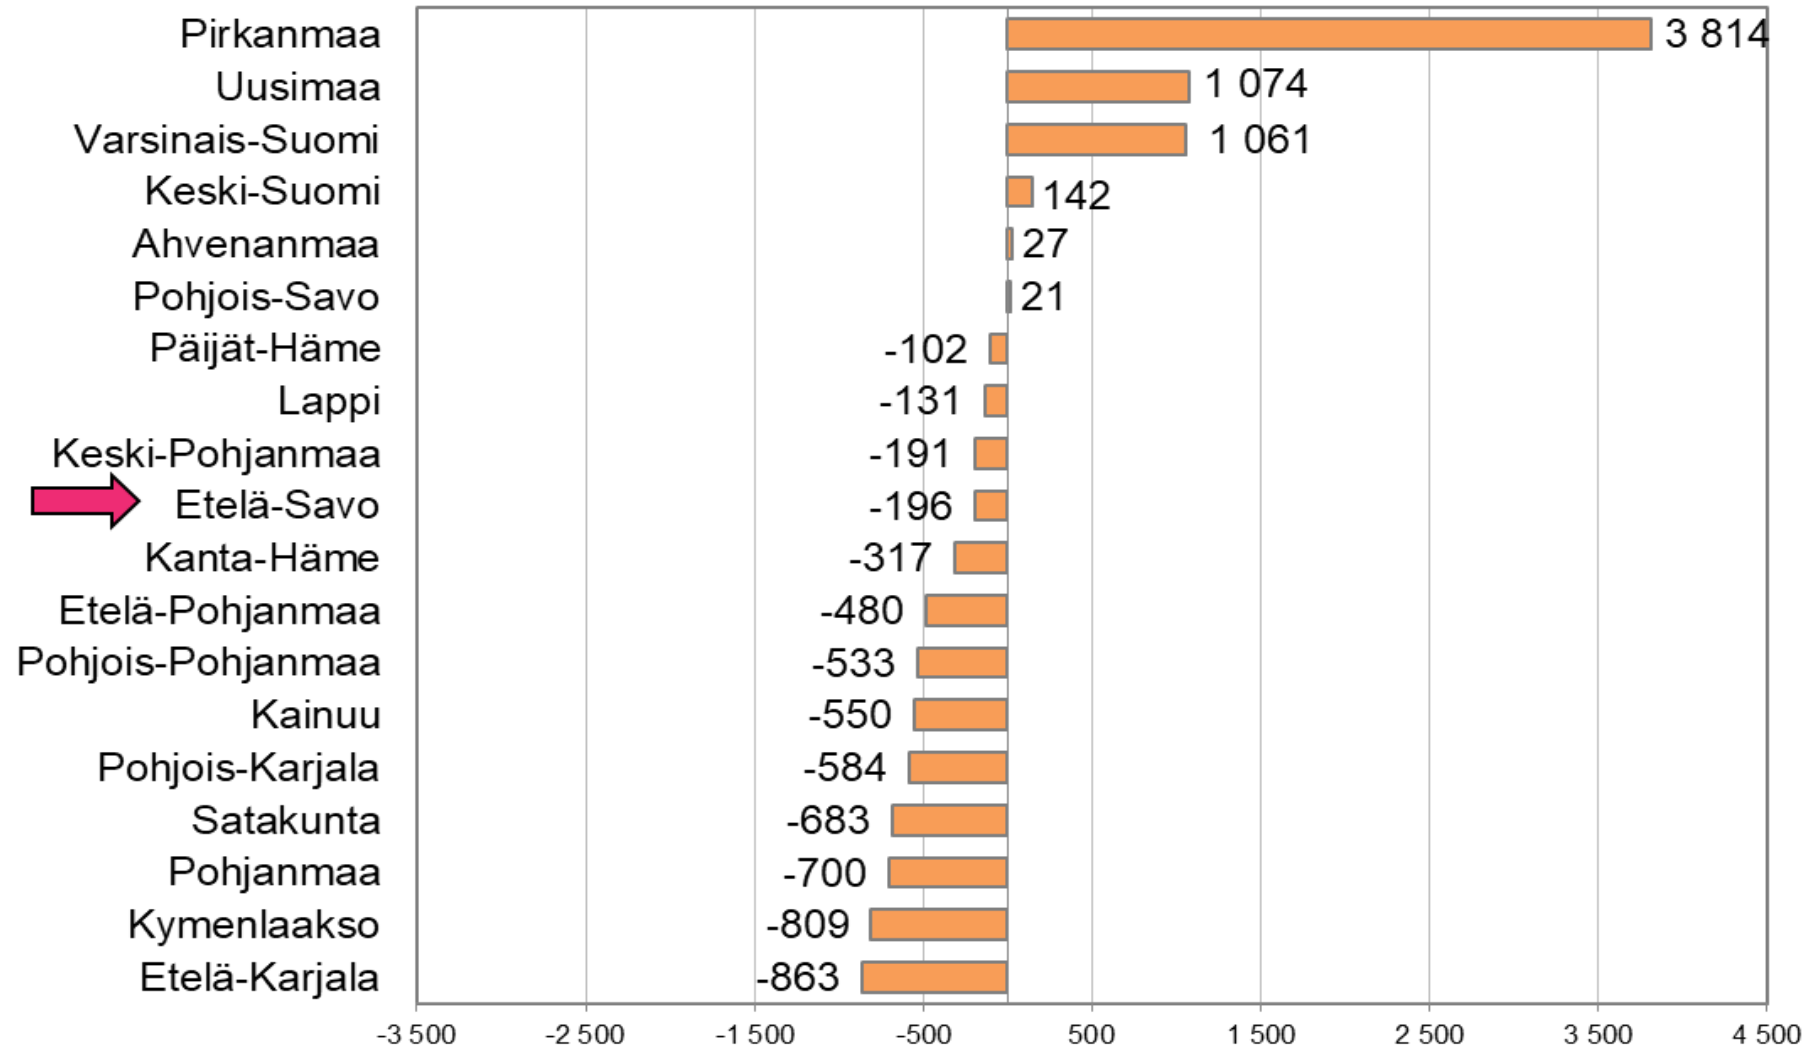

Maakuntien välinen muuttoliike Etelä-Savon maakunnan osalta 2022

Maakuntien välinen muuttoliike 2022

Maakuntien välinen nettomuutto 2022

Maakuntien välinen muuttoliike tulo- ja lähtömaakunnittain 2022

Alue	KOKO MAA	Tulo - MK01 Uusimaa	Tulo - MK02 Varsinais-Suomi	Tulo - MK04 Satakunta	Tulo - MK05 Kanta-Häme	Tulo - MK06 Pirkanmaa	Tulo - MK07 Päijät-Häme	Tulo - MK08 Kymenlaakso	Tulo - MK09 Etelä-Karjala	Tulo - MK10 Etelä-Savo	Tulo - MK11 Pohjois-Savo	Tulo - MK12 Pohjois-Karjala	Tulo - MK13 Keski-Suomi	Tulo - MK14 Etelä-Pohjanmaa	Tulo - MK15 Pohjanmaa	Tulo - MK16 Keski-Pohjanmaa	Tulo - MK17 Pohjois-Pohjanmaa	Tulo - MK18 Kainuu	Tulo - MK19 Lappi	Tulo - MK21 Ahvenanmaa
KOKO MAA	136 026	32 731	11 864	4 763	5 854	17 244	6 059	3 629	3 443	4 175	6 865	4 099	8 412	4 060	3 612	1 900	9 278	1 858	5 797	383
Lähtö - MK01 Uusimaa	31 657	0	5 051	914	2 706	4 715	2 755	1 621	1 351	1 261	1 604	1 192	2 110	712	1 231	270	2 160	325	1 507	172
Lähtö - MK02 Varsinais-Suomi	10 803	4 752	0	1 354	503	1 353	258	146	138	151	224	147	383	204	333	73	338	61	282	103
Lähtö - MK04 Satakunta	5 446	1 141	1 491	0	157	1 449	69	48	40	36	88	44	174	244	140	35	176	35	76	3
Lähtö - MK05 Kanta-Häme	6 171	2 483	602	144	0	1 325	393	105	71	78	123	101	251	118	66	30	136	30	114	1
Lähtö - MK06 Pirkanmaa	13 430	4 217	1 293	1 115	1 069	0	479	230	204	228	529	238	1 292	741	312	152	701	101	518	11
Lähtö - MK07 Päijät-Häme	6 161	2 554	326	78	337	757	0	361	217	324	206	145	407	65	35	28	151	39	130	1
Lähtö - MK08 Kymenlaakso	4 438	1 831	216	48	100	368	454	0	385	208	169	159	229	32	23	15	89	17	93	2
Lähtö - MK09 Etelä-Karjala	4 306	1 795	172	47	84	384	261	329	0	330	172	257	202	13	28	9	115	26	80	2
Lähtö - MK10 Etelä-Savo	4 371	1 182	149	38	65	352	295	197	307	0	621	288	516	45	24	14	129	36	110	3
Lähtö - MK11 Pohjois-Savo	6 844	1 700	216	100	86	732	197	110	144	571	0	773	869	127	63	64	570	284	236	2
Lähtö - MK12 Pohjois-Karjala	4 683	1 353	196	59	92	459	131	105	224	267	934	0	292	58	36	12	181	137	147	0
Lähtö - MK13 Keski-Suomi	8 270	2 364	401	154	184	1 644	351	143	139	409	739	212	0	362	87	131	601	75	268	6
Lähtö - MK14 Etelä-Pohjanmaa	4 540	776	276	235	84	1 115	55	21	24	44	143	67	401	0	599	175	332	38	152	3
Lähtö - MK15 Pohjanmaa	4 312	1 531	481	113	59	454	42	14	19	16	67	21	131	680	0	327	209	16	66	66
Lähtö - MK16 Keski-Pohjanmaa	2 091	397	110	19	25	221	15	11	12	8	38	21	167	160	264	0	542	23	56	2
Lähtö - MK17 Pohjois-Pohjanmaa	9 811	2 716	456	195	150	1 109	160	83	91	112	626	170	578	325	225	496	0	501	1 816	2
Lähtö - MK18 Kainuu	2 408	497	61	32	29	193	28	25	18	37	322	162	140	50	28	19	624	0	143	0
Lähtö - MK19 Lappi	5 928	1 287	261	117	123	603	116	80	59	95	260	100	269	123	48	49	2 220	114	0	4
Lähtö - MK21 Ahvenanmaa	356	155	106	1	1	11	0	0	0	0	0	2	1	1	70	1	4	0	3	0