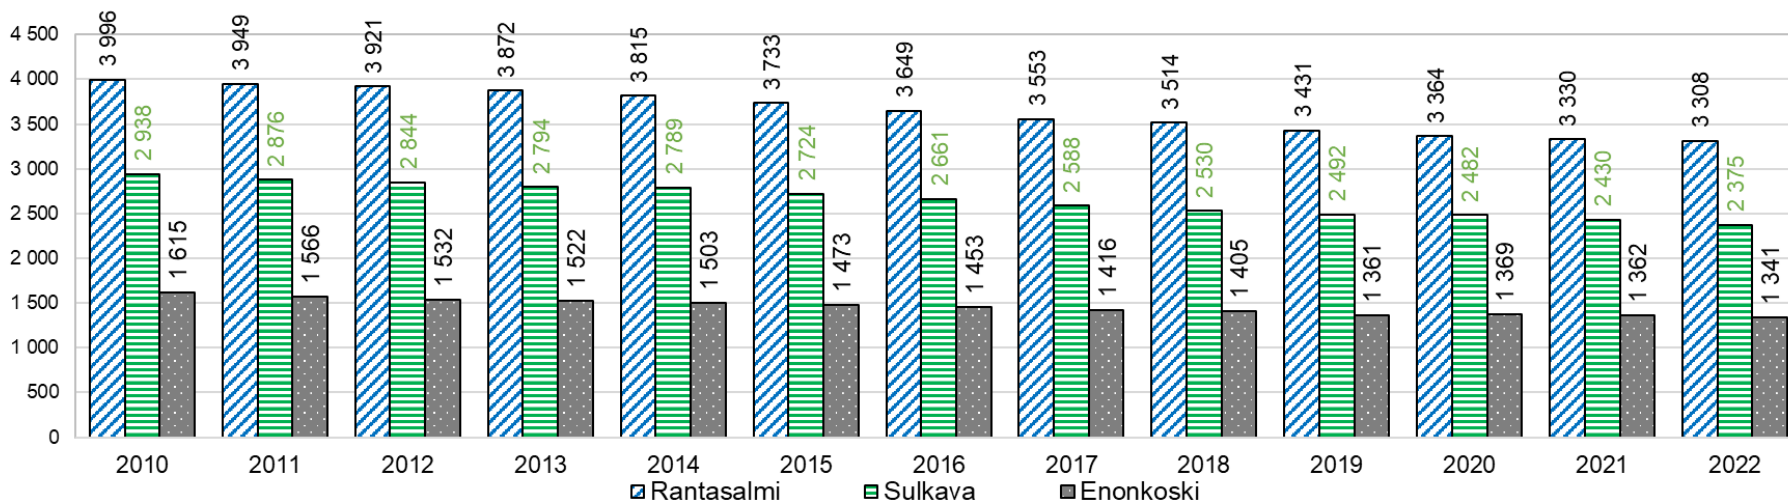

Väestö Savonlinnan seutukunnassa kunnittain 2010 - 2022, 1.1.2023 aluejako