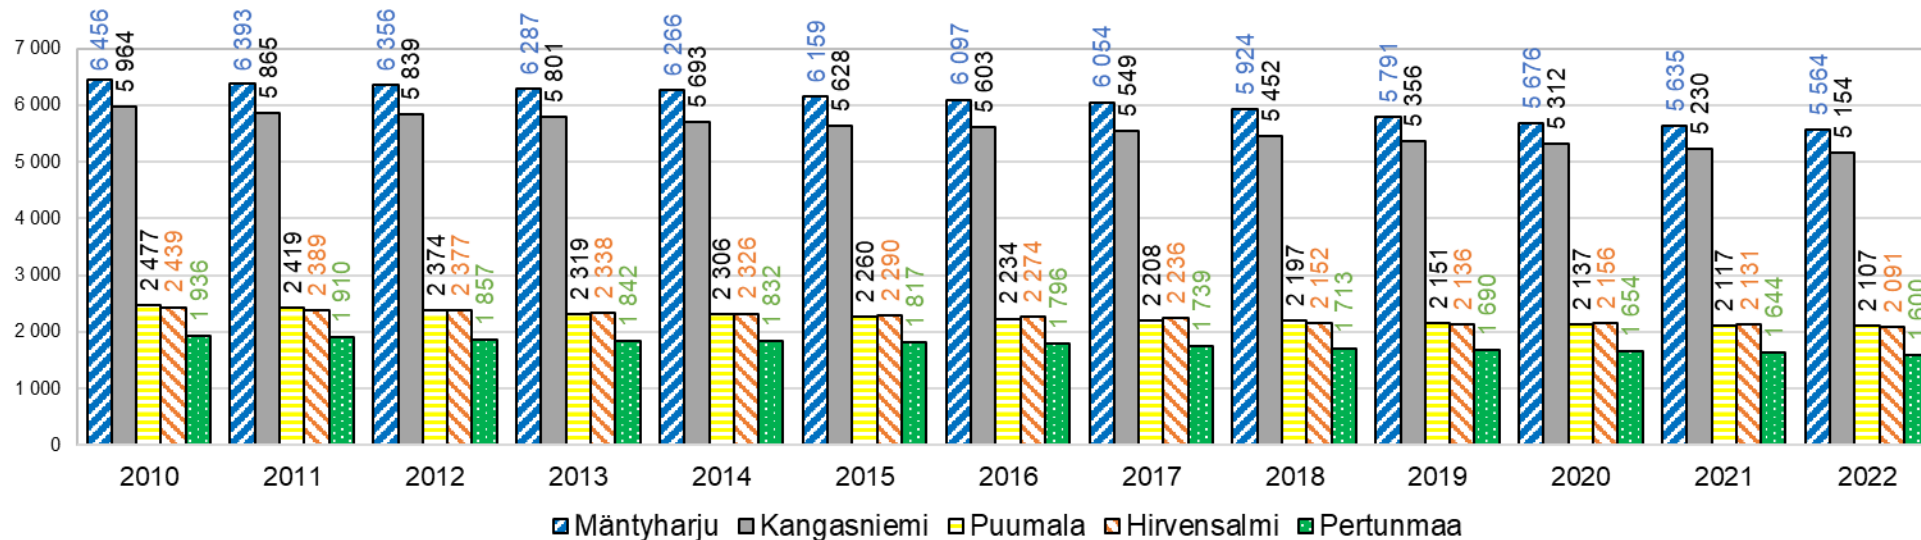

Väestö Mikkelin seutukunnassa kunnittain 2010 - 2022, 1.1.2023 aluejako

seutukunta
yhteensä: