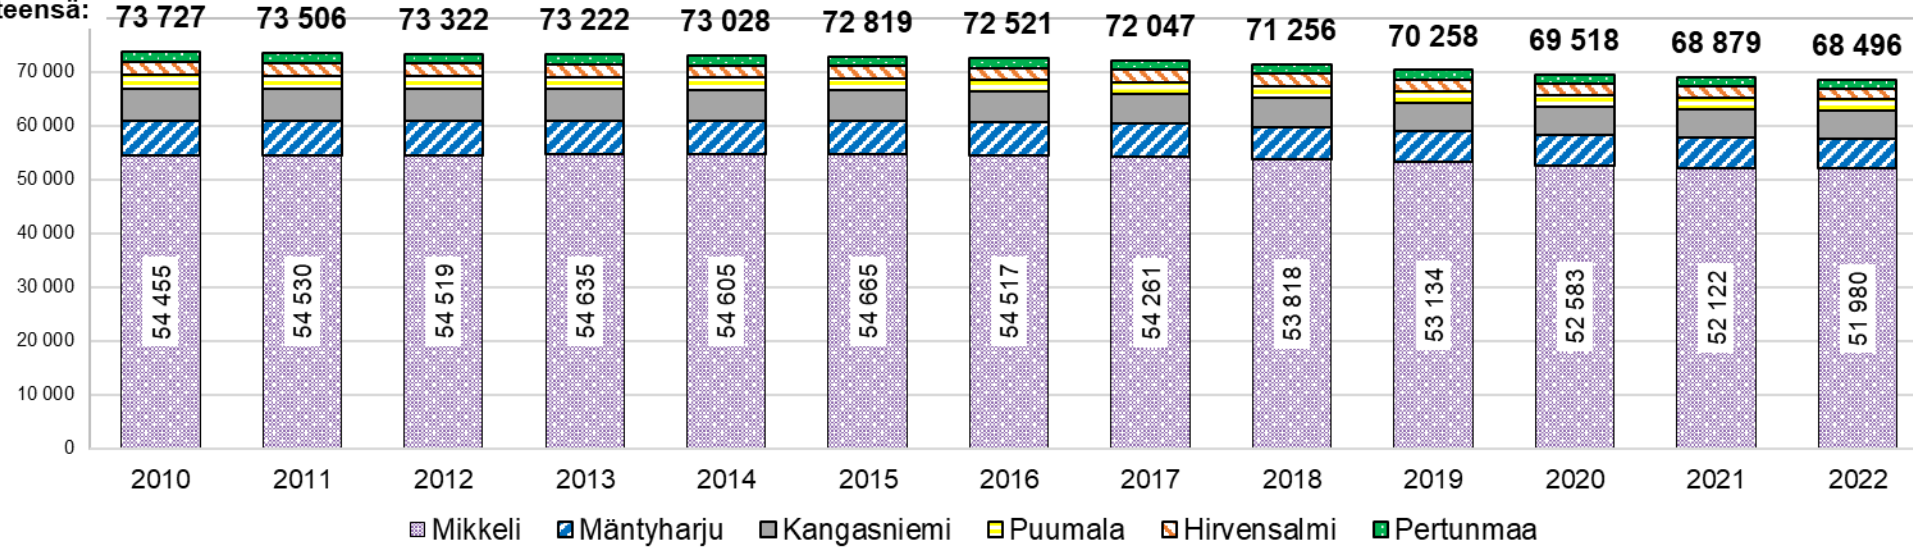

Väestö Mikkelin seutukunnassa kunnittain 2010 - 2022, 1.1.2023 aluejako

seutukunta
yhteensä: