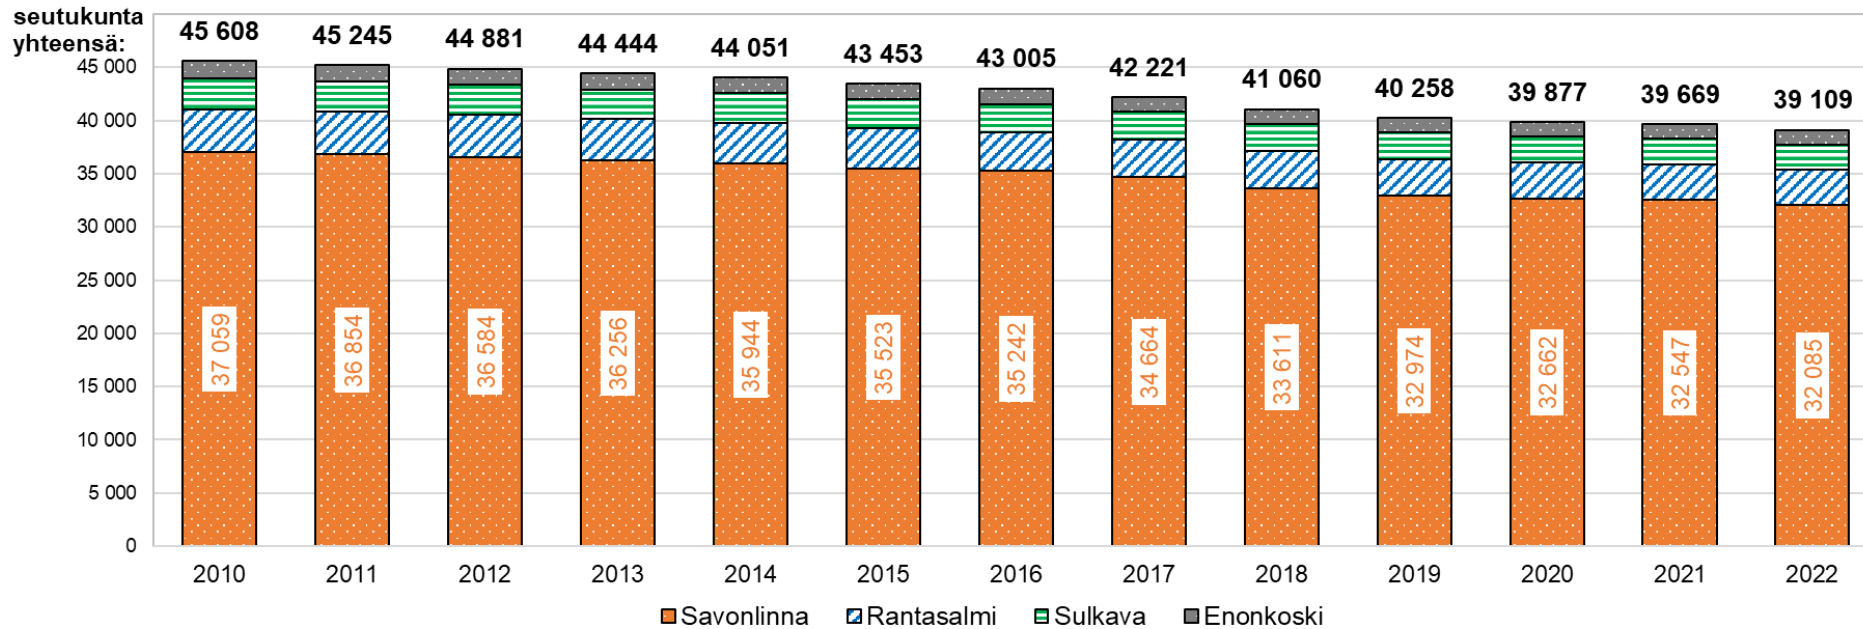

Väestö Savonlinnan seutukunnassa kunnittain 2010 - 2022, 1.1.2023 aluejako