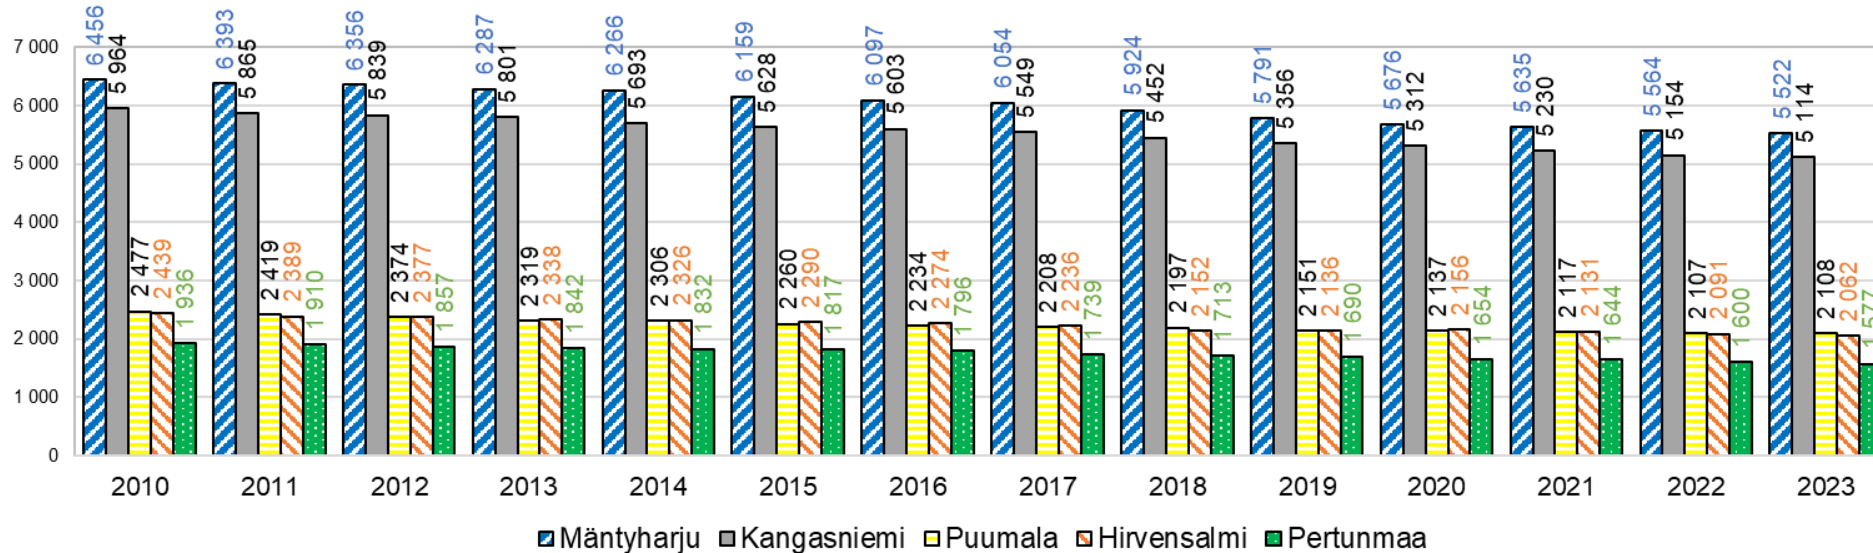

Väestö Mikkelin seutukunnassa kunnittain 2010 - 2023, 1.1.2024 aluejako

seutukunta
yhteensä:

Väestö Savonlinnan seutukunnassa kunnittain 2010 - 2023, 1.1.2024 aluejako

Lähde: Tilastokeskus, väestörakenne