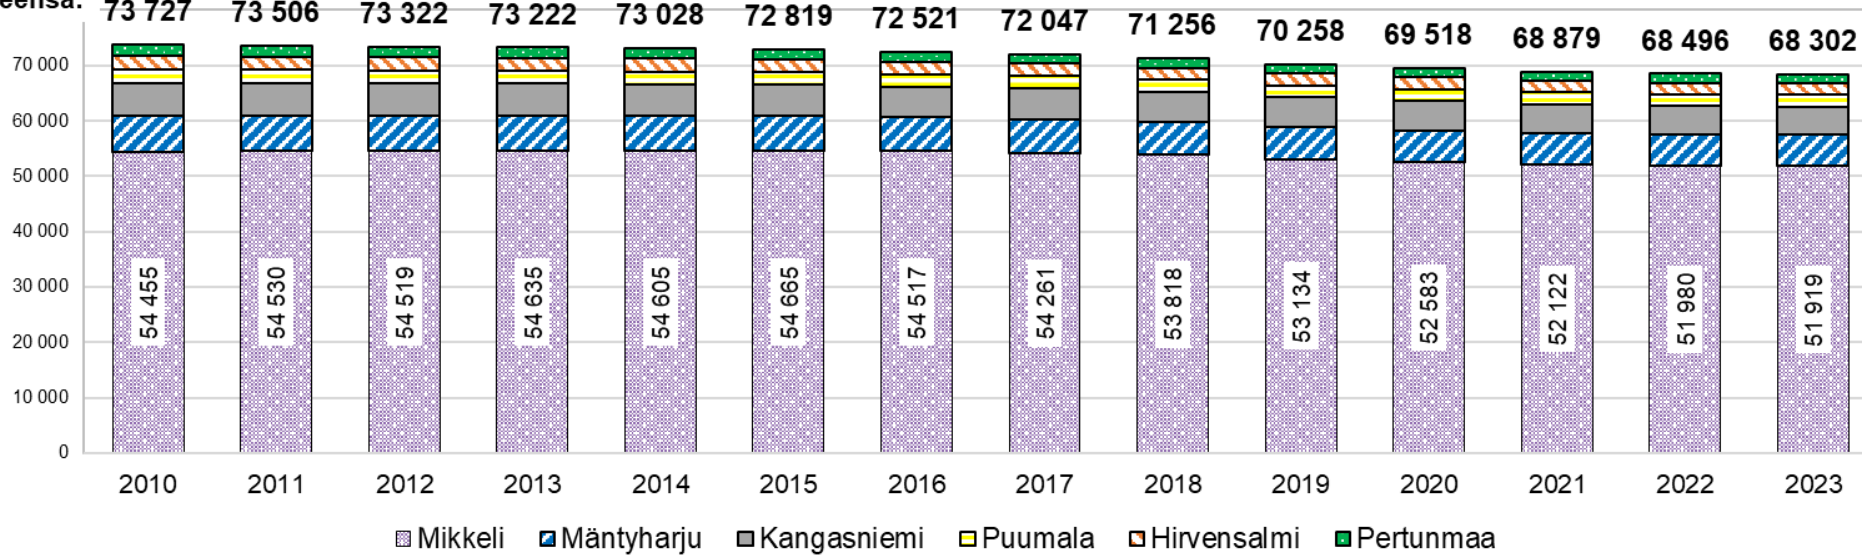

Väestö Mikkelin seutukunnassa kunnittain 2010 - 2023, 1.1.2024 aluejako

seutukunta
yhteensä: