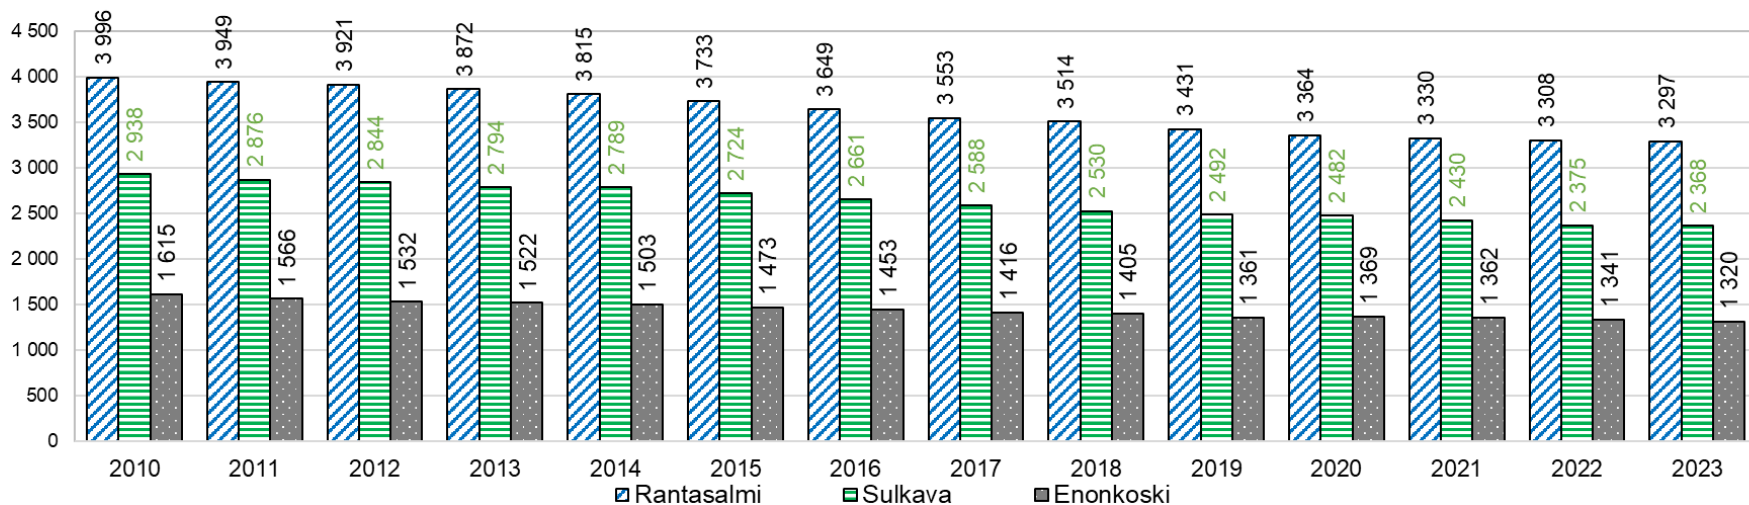

Väestö Mikkelin seutukunnassa kunnittain 2010 - 2023, 1.1.2024 aluejako

seutukunta
yhteensä:

Väestö Savonlinnan seutukunnassa kunnittain 2010 - 2023, 1.1.2024 aluejako

Lähde: Tilastokeskus, väestörakenne