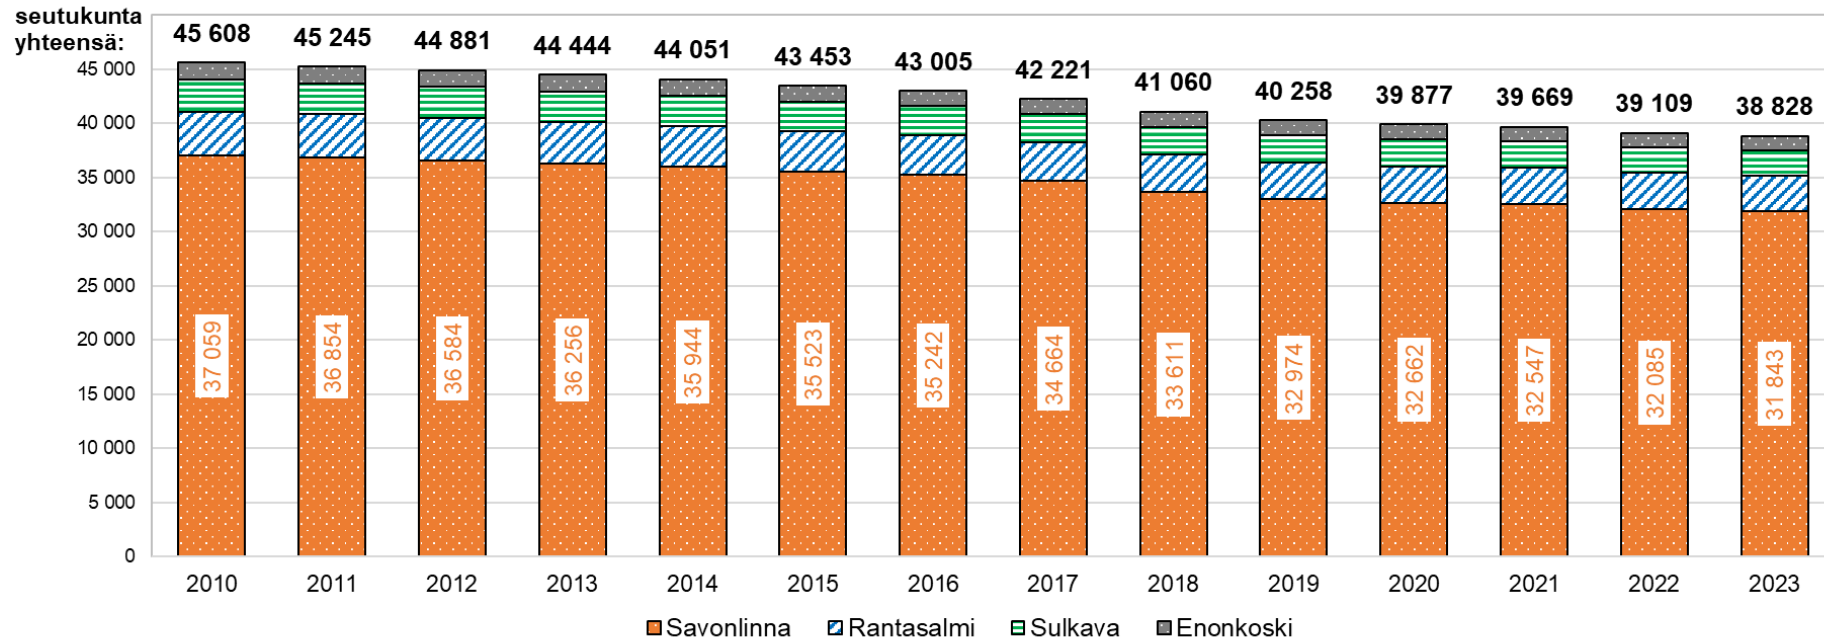

Väestö Mikkelin seutukunnassa kunnittain 2010 - 2023, 1.1.2024 aluejako

seutukunta
yhteensä:

Väestö Savonlinnan seutukunnassa kunnittain 2010 - 2023, 1.1.2024 aluejako

Lähde: Tilastokeskus, väestörakenne