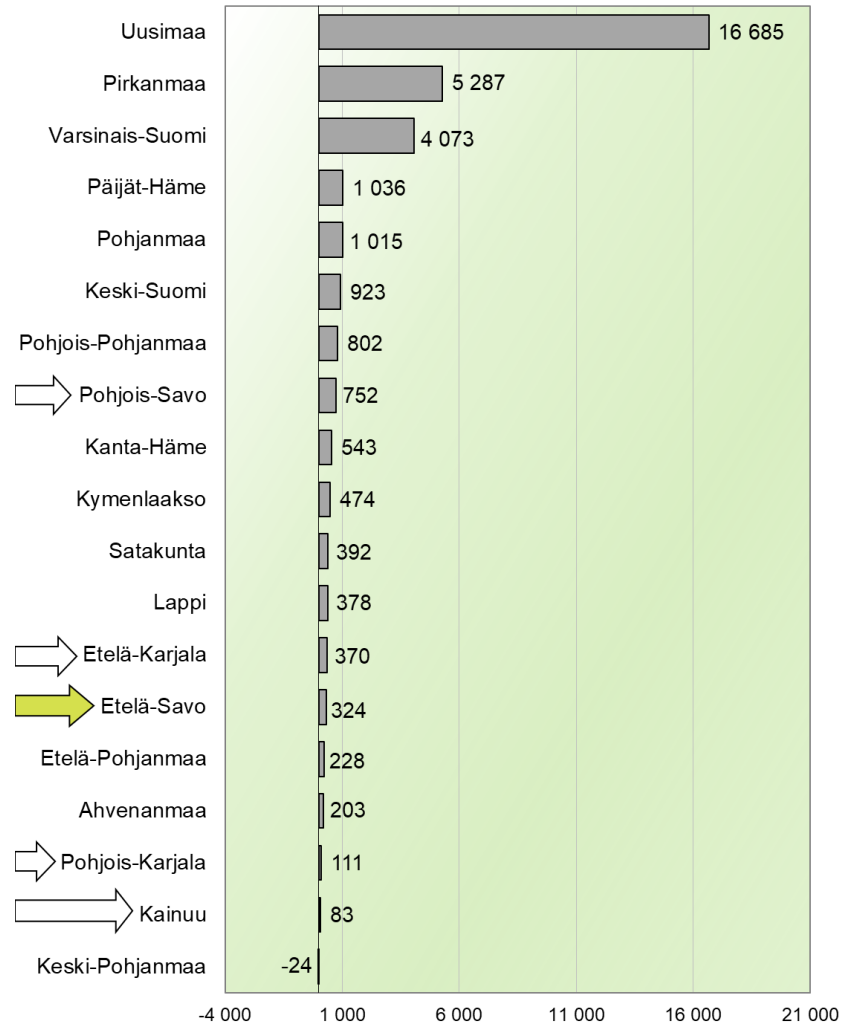

Väestömuutosten ennakkotiedot maakunnittain 1.1. - 31.8.2023

Väestön kokonaismuutos maakunnittain 1.1. - 31.8.2023 (ennakkotietoja)

Väestön kokonaismuutos maakunnittain 1.1. - 31.8.2023
(ennakkotietoja), henkilöä (koko maa yhteensä: +23 871)

Väestönmuutos maakunnittain 1.1. - 31.8.2023
(ennakkotietoja), %

Kokonaisnettomuutto ja luonnollinen väestönmuutos maakunnittain

1.1. - 31.8.2023 (ennakkotietoja)

Kokonaisnettomuutto maakunnittain 1.1. - 31.8.2023
(ennakkotietoja)

Luonnollinen väestönmuutos maakunnittain
1.1. - 31.8.2023 (ennakkotietoja), koko maa: -9 735