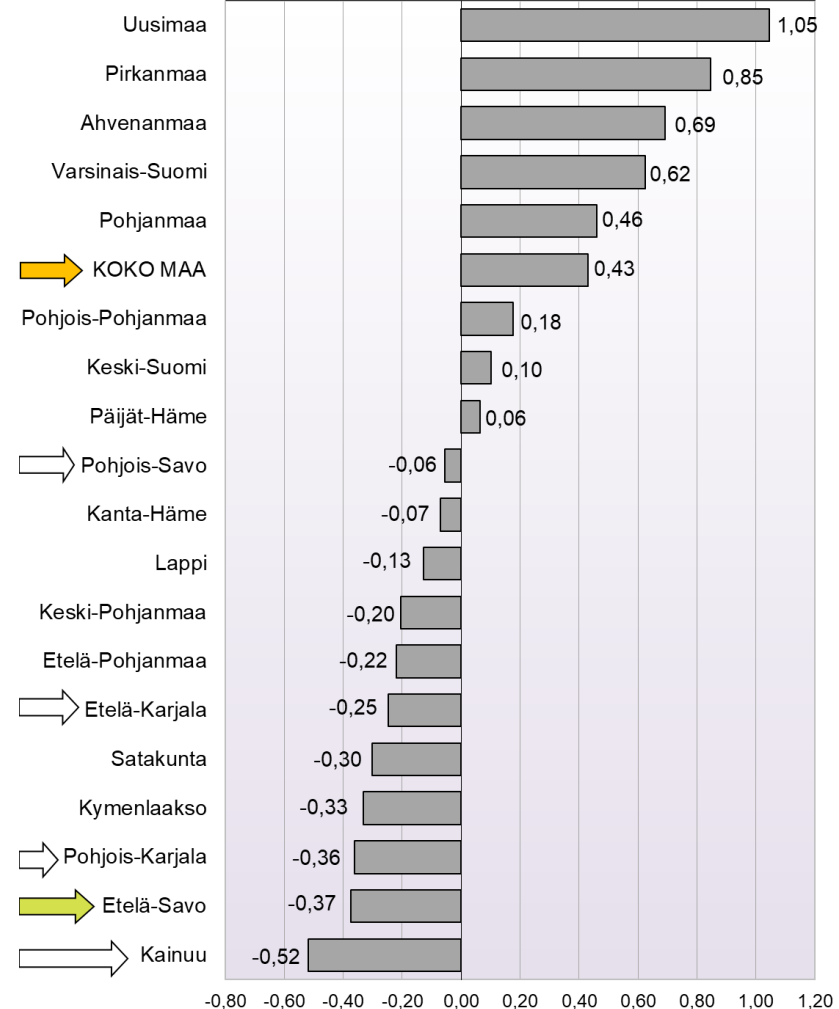

Väestömuutosten ennakkotiedot maakunnittain 1.1. - 31.8.2023

Väestön kokonaismuutos maakunnittain 1.1. - 31.8.2023 (ennakkotietoja)

Väestön kokonaismuutos maakunnittain 1.1. - 31.8.2023
(ennakkotietoja), henkilöä (koko maa yhteensä: +23 871)

Väestönmuutos maakunnittain 1.1. - 31.8.2023
(ennakkotietoja), %

Kokonaisnettomuutto ja luonnollinen väestönmuutos maakunnittain

1.1. - 31.8.2023 (ennakkotietoja)

Kokonaisnettomuutto maakunnittain 1.1. - 31.8.2023
(ennakkotietoja)

Luonnollinen väestönmuutos maakunnittain
1.1. - 31.8.2023 (ennakkotietoja), koko maa: -9 735