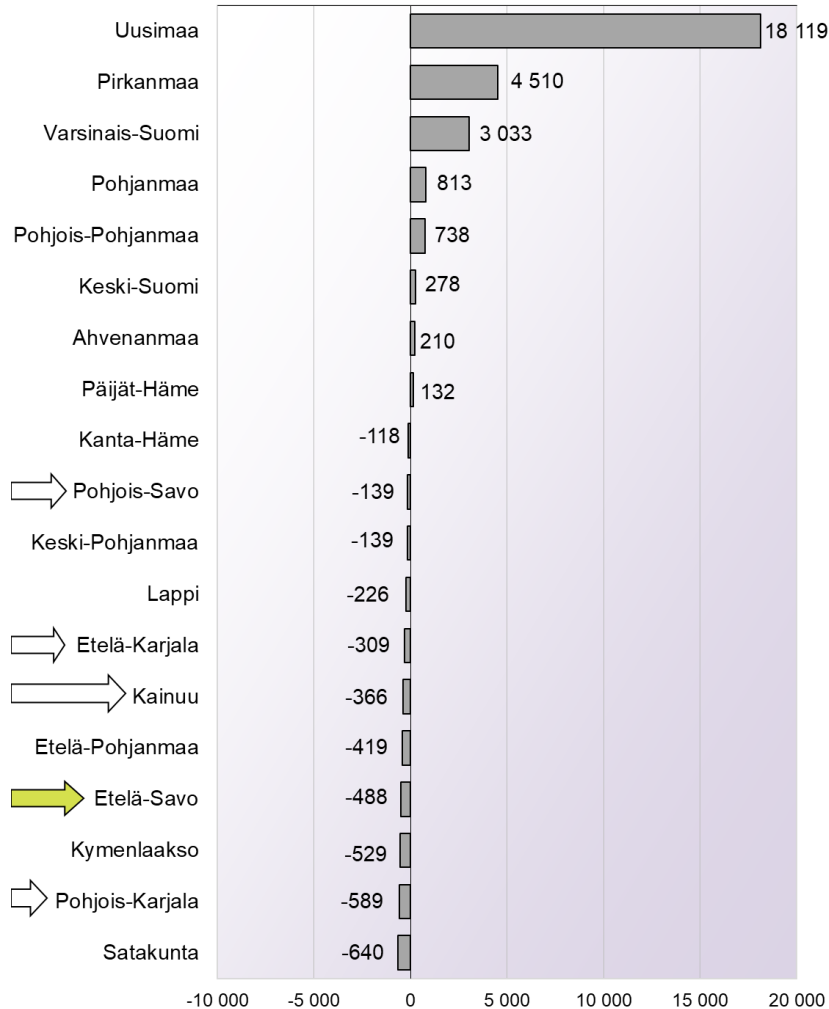

Väestömuutosten ennakkotiedot maakunnittain 1.1. - 31.8.2023

Väestön kokonaismuutos maakunnittain 1.1. - 31.8.2023 (ennakkotietoja)

Väestön kokonaismuutos maakunnittain 1.1. - 31.8.2023
(ennakkotietoja), henkilöä (koko maa yhteensä: +23 871)

Väestönmuutos maakunnittain 1.1. - 31.8.2023
(ennakkotietoja), %

Kokonaisnettomuutto ja luonnollinen väestönmuutos maakunnittain

1.1. - 31.8.2023 (ennakkotietoja)

Kokonaisnettomuutto maakunnittain 1.1. - 31.8.2023
(ennakkotietoja)

Luonnollinen väestönmuutos maakunnittain
1.1. - 31.8.2023 (ennakkotietoja), koko maa: -9 735