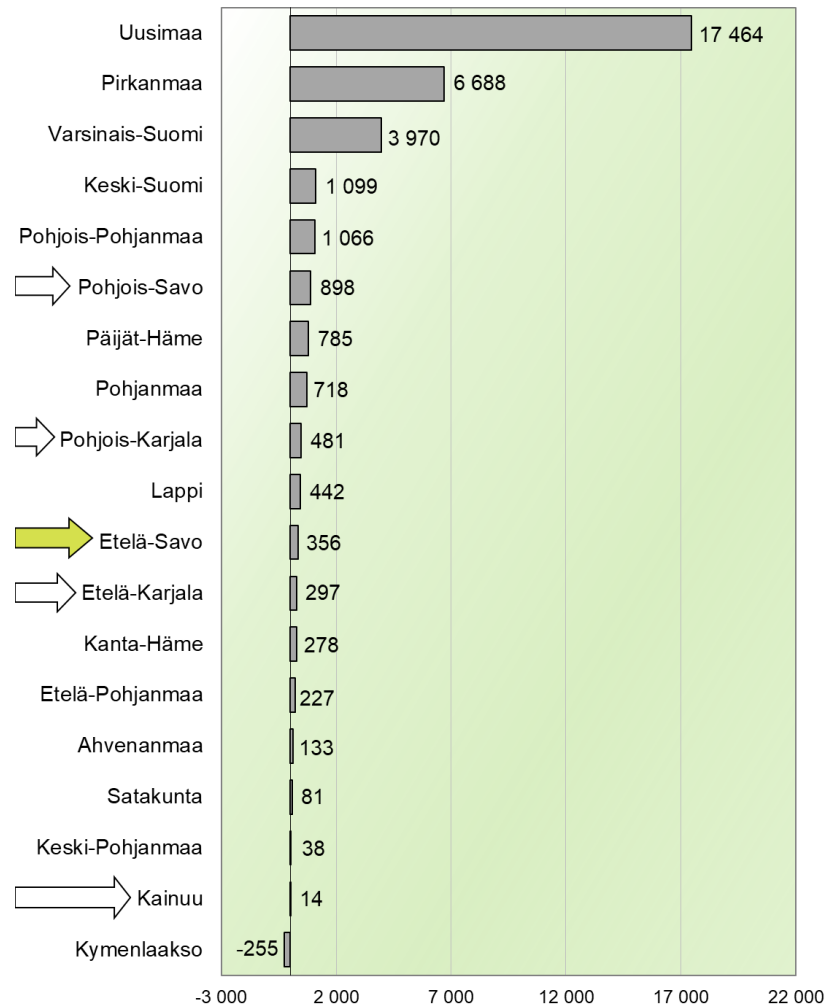

Kokonaisnettomuutto ja luonnollinen väestönmuutos maakunnittain

1.1. - 31.12.2022 (ennakkotietoja)

Kokonaisnettomuutto maakunnittain 1.1. - 31.12.2022
(ennakkotietoja)