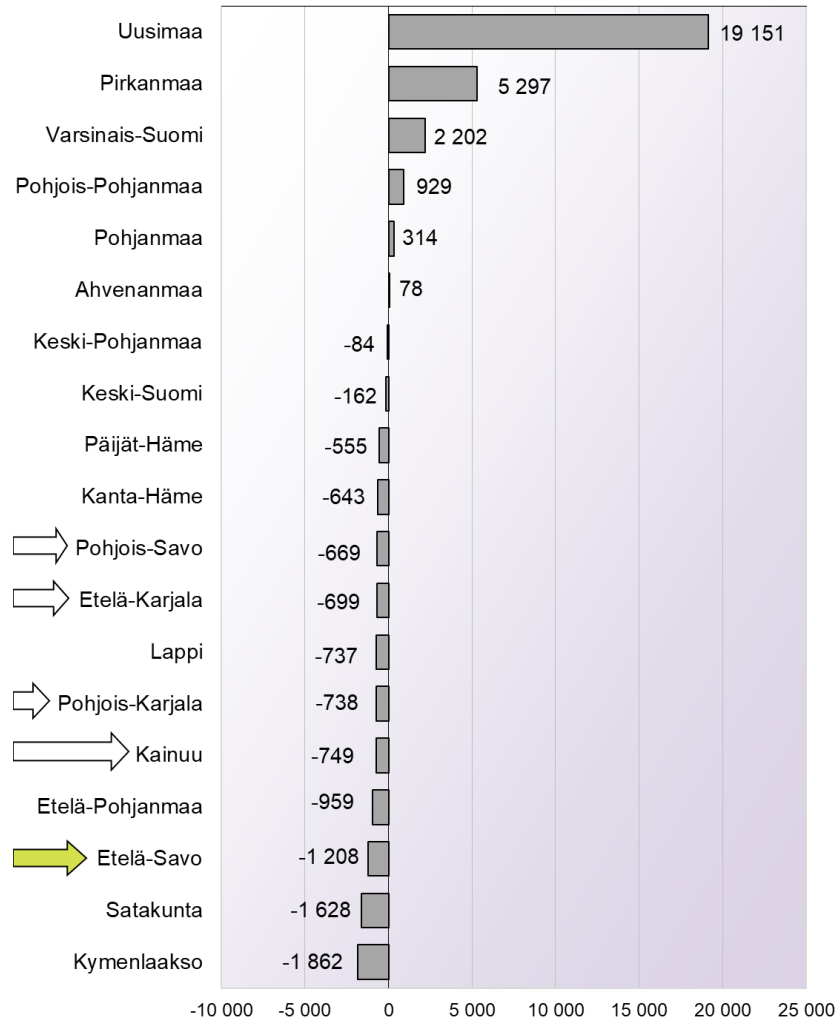

# Väestömuutosten ennakkotiedot maakunnittain 1.1. - 31.12.2022

# Väestön kokonaismuutos maakunnittain 1.1. - 31.12.2022 (ennakkotietoja)

Väestön kokonaismuutos maakunnittain 1.1. - 31.12.2022  
(ennakkotietoja), koko maa yhteensä: +17 278 henkilöä

Väestömuutos maakunnittain 1.1. - 31.12.2022,  
(ennakkotietoja), %

# Kokonaisnettomuutto ja luonnollinen väestönmuutos maakunnittain