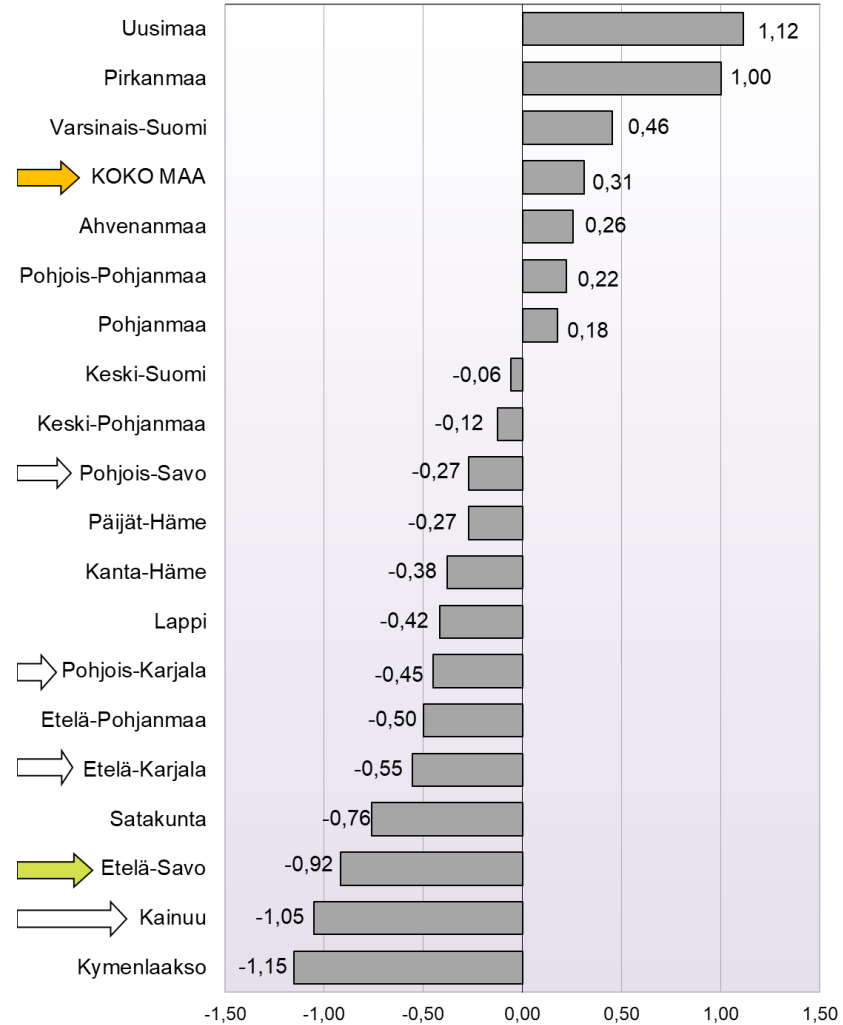

# Väestömuutosten ennakkotiedot maakunnittain 1.1. - 31.12.2022

# Väestön kokonaismuutos maakunnittain 1.1. - 31.12.2022 (ennakkotietoja)

Väestön kokonaismuutos maakunnittain 1.1. - 31.12.2022  
(ennakkotietoja), koko maa yhteensä: +17 278 henkilöä

Väestömuutos maakunnittain 1.1. - 31.12.2022,  
(ennakkotietoja), %

# Kokonaisnettomuutto ja luonnollinen väestönmuutos maakunnittain