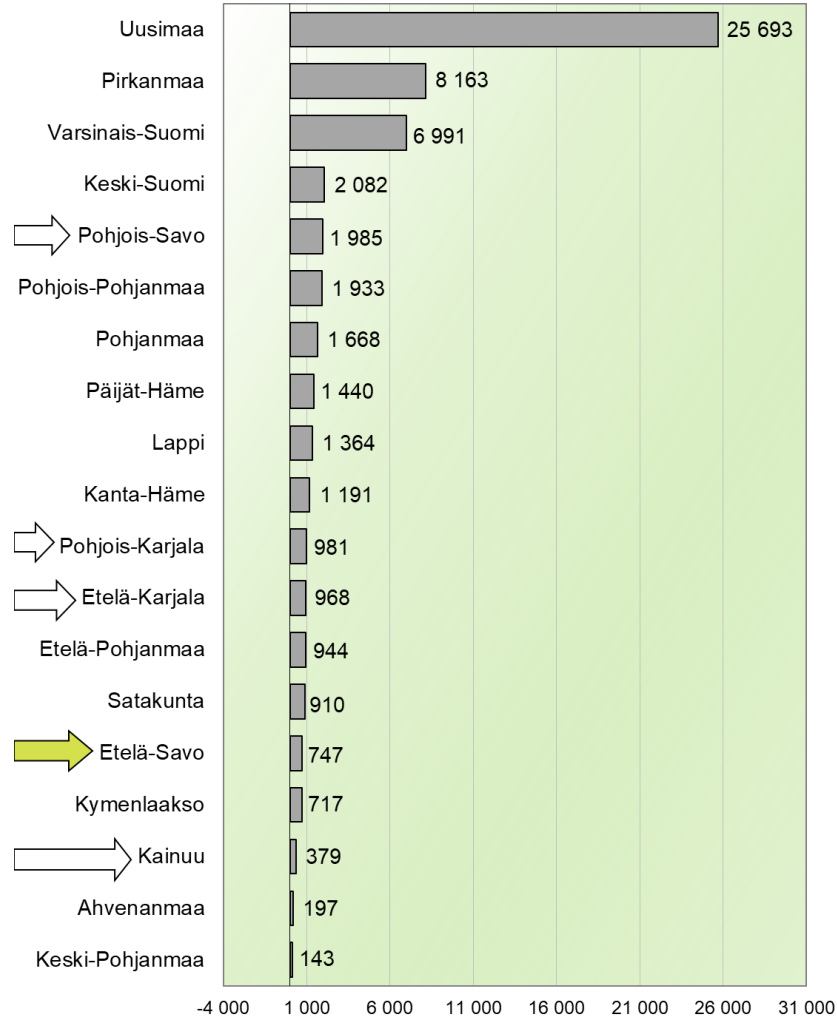

Väestömuutosten ennakkotiedot maakunnittain 1.1. - 31.12.2023

Väestön kokonaismuutos maakunnittain 1.1. - 31.12.2023 (ennakkotietoja)

Väestön kokonaismuutos maakunnittain 1.1. - 31.12.2023
(ennakkotietoja), henkilöä (koko maa yhteensä: +40 588)

Väestönmuutos maakunnittain 1.1. - 31.12.2023
(ennakkotietoja), %

Kokonaisnettomuutto ja luonnollinen väestönmuutos maakunnittain

1.1. - 31.12.2023 (ennakkotietoja)

Kokonaisnettomuutto maakunnittain 1.1. - 31.12.2023
(ennakkotietoja)

Luonnollinen väestönmuutos maakunnittain
1.1. - 31.12.2023 (ennakkotietoja), koko maa: -17 786