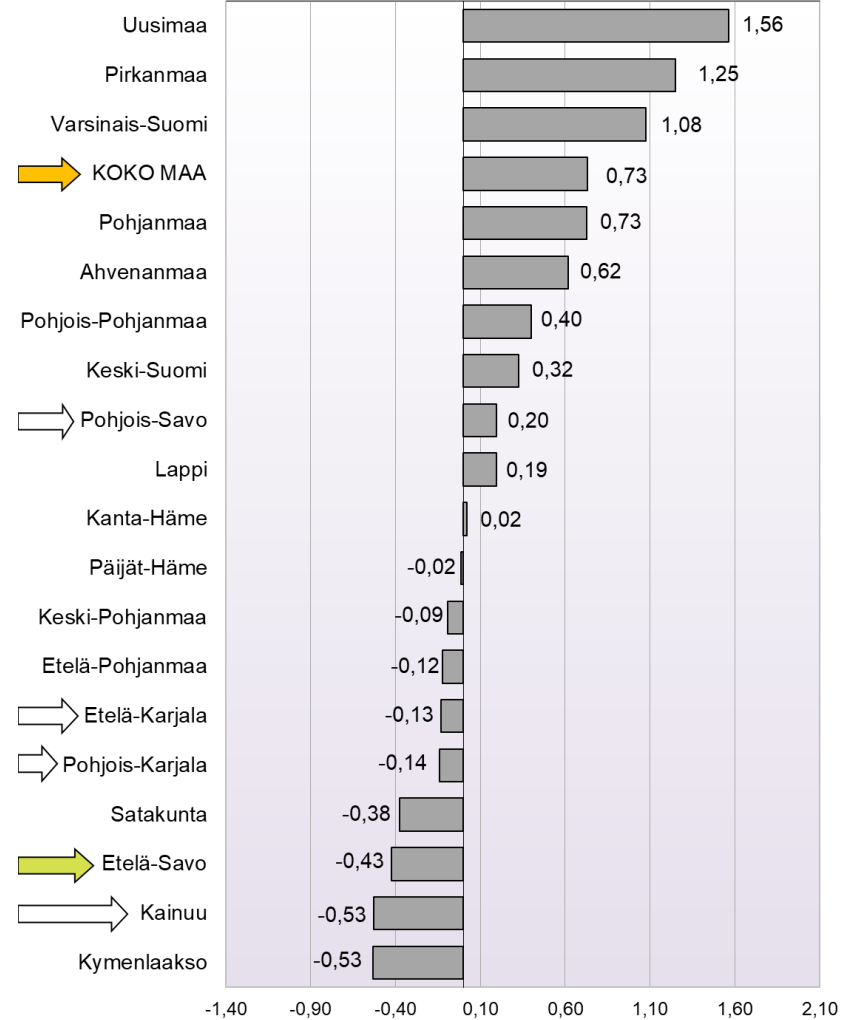

Väestömuutosten ennakkotiedot maakunnittain 1.1. - 31.12.2023

Väestön kokonaismuutos maakunnittain 1.1. - 31.12.2023 (ennakkotietoja)

Väestön kokonaismuutos maakunnittain 1.1. - 31.12.2023
(ennakkotietoja), henkilöä (koko maa yhteensä: +40 588)

Väestönmuutos maakunnittain 1.1. - 31.12.2023
(ennakkotietoja), %

Kokonaisnettomuutto ja luonnollinen väestönmuutos maakunnittain

1.1. - 31.12.2023 (ennakkotietoja)

Kokonaisnettomuutto maakunnittain 1.1. - 31.12.2023
(ennakkotietoja)

Luonnollinen väestönmuutos maakunnittain
1.1. - 31.12.2023 (ennakkotietoja), koko maa: -17 786