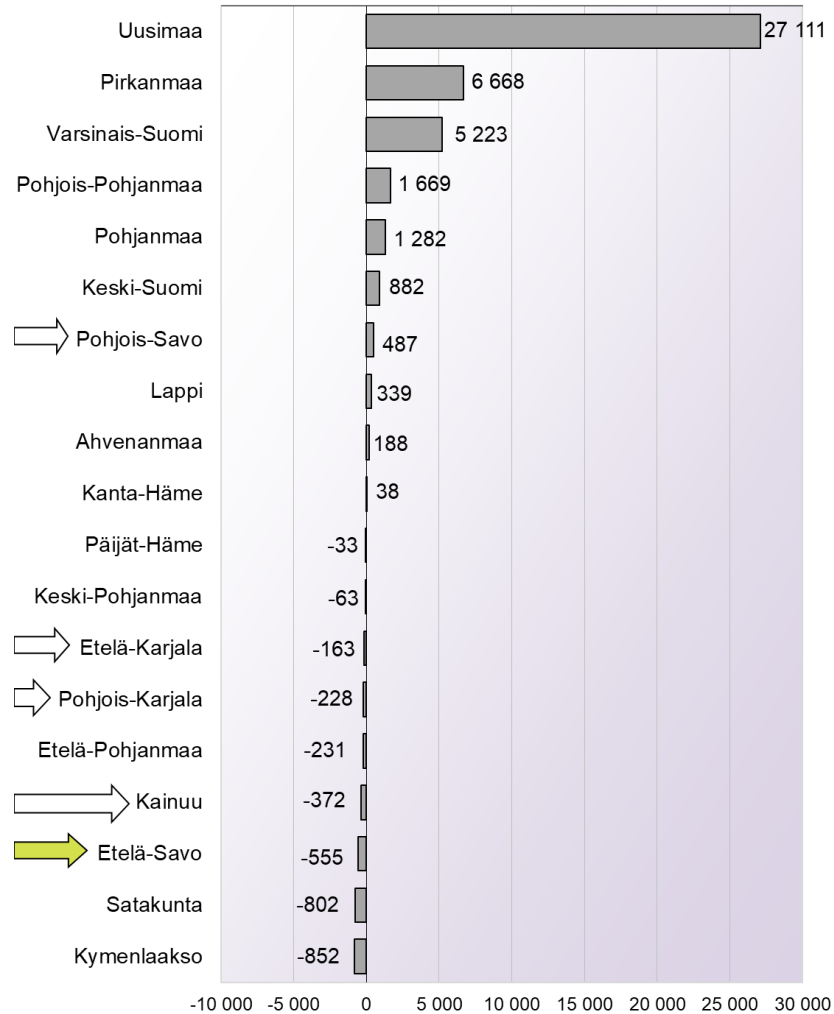

Väestömuutosten ennakkotiedot maakunnittain 1.1. - 31.12.2023

Väestön kokonaismuutos maakunnittain 1.1. - 31.12.2023 (ennakkotietoja)

Väestön kokonaismuutos maakunnittain 1.1. - 31.12.2023
(ennakkotietoja), henkilöä (koko maa yhteensä: +40 588)

Väestönmuutos maakunnittain 1.1. - 31.12.2023
(ennakkotietoja), %

Kokonaisnettomuutto ja luonnollinen väestönmuutos maakunnittain

1.1. - 31.12.2023 (ennakkotietoja)

Kokonaisnettomuutto maakunnittain 1.1. - 31.12.2023
(ennakkotietoja)

Luonnollinen väestönmuutos maakunnittain
1.1. - 31.12.2023 (ennakkotietoja), koko maa: -17 786