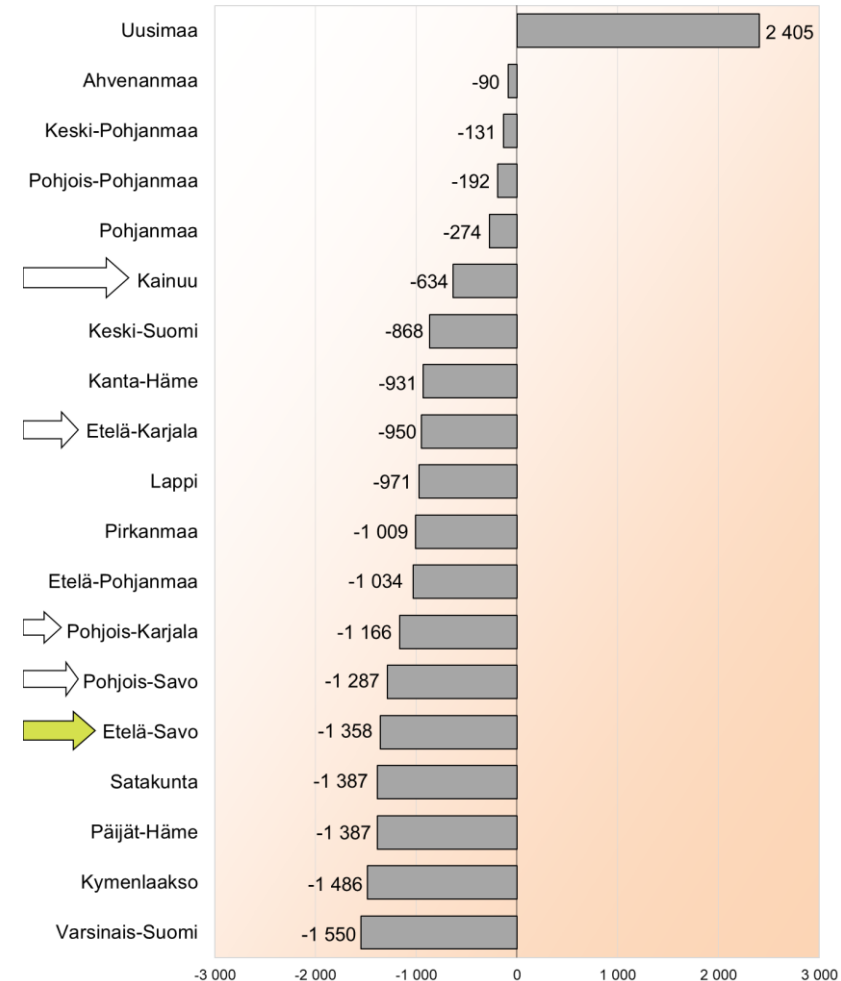

# Väestön kokonaismuutos maakunnittain 1.1. - 31.12.2024\*, henkilöä ja prosenttia

Väestön kokonaismuutos maakunnittain 1.1. - 31.12.2024\*,  
henkilöä (koko maa yhteensä: +33 363)

Väestön kokonaismuutos maakunnittain 1.1. - 31.12.2024\*, %

\*ennakkotieto

Lähde: Tilastokeskus, 1.1.2024 aluejako

# Kokonaisnettomuutto ja luonnollinen väestönmuutos maakunnittain 1.1. - 31.12.2024\*

Kokonaisnettomuutto maakunnittain  
1.1. - 31.12.2024\*, henkilöä

Luonnollinen väestönmuutos maakunnittain  
1.1. - 31.12.2024 \*, henkilöä (koko maa: -14 300)