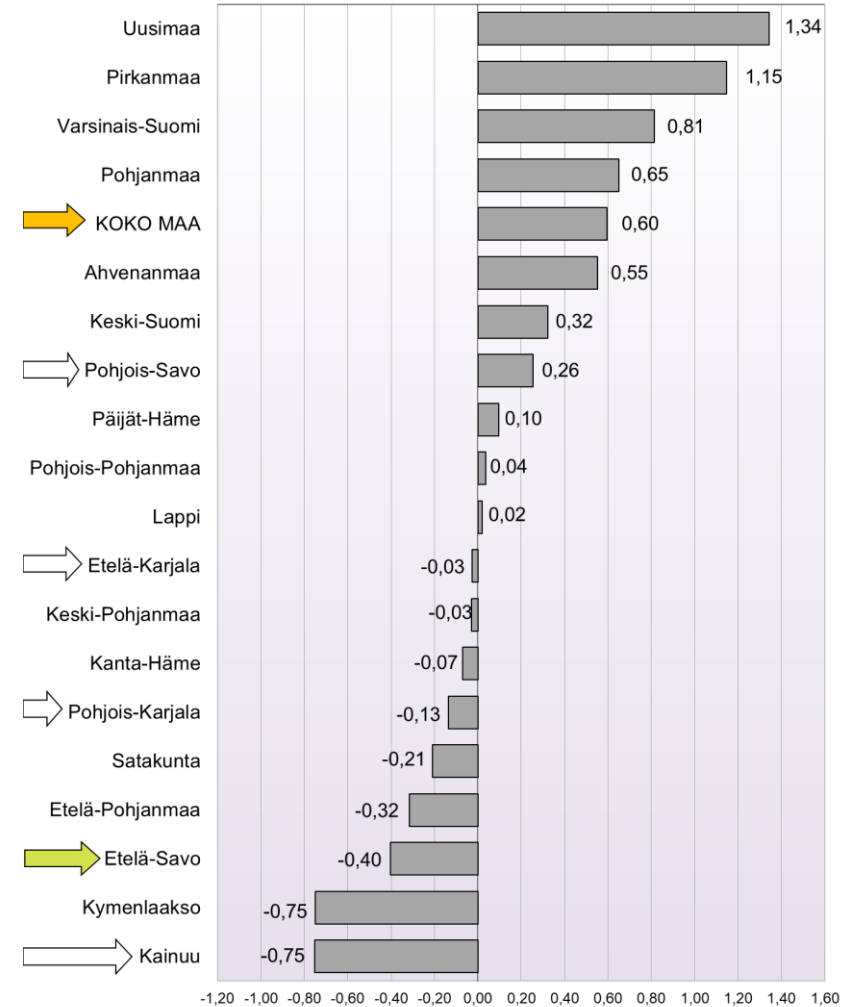

# Väestönmuutosten ennakkotiedot maakunnittain 1.1. - 31.12.2024

# Väestön kokonaismuutos maakunnittain 1.1. - 31.12.2024\*, henkilöä ja prosenttia

Väestön kokonaismuutos maakunnittain 1.1. - 31.12.2024\*,  
henkilöä (koko maa yhteensä: +33 363)

Väestön kokonaismuutos maakunnittain 1.1. - 31.12.2024\*, %

# Kokonaisnettomuutto ja luonnollinen väestönmuutos maakunnittain 1.1. - 31.12.2024\*

Kokonaisnettomuutto maakunnittain  
1.1. - 31.12.2024\*, henkilöä

Luonnollinen väestönmuutos maakunnittain  
1.1. - 31.12.2024 \*, henkilöä (koko maa: -14 300)