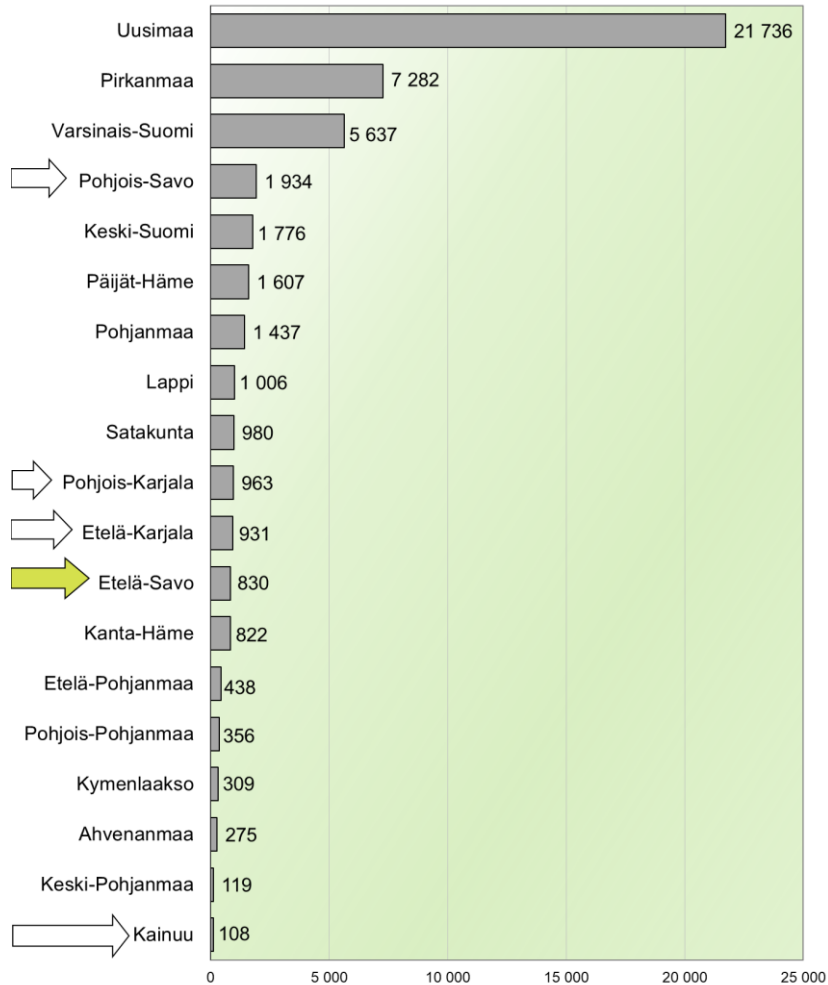

# Väestön kokonaismuutos maakunnittain 1.1. - 31.12.2024\*, henkilöä ja prosenttia

Väestön kokonaismuutos maakunnittain 1.1. - 31.12.2024\*,  
henkilöä (koko maa yhteensä: +33 363)

Väestön kokonaismuutos maakunnittain 1.1. - 31.12.2024\*, %

\*ennakkotieto

Lähde: Tilastokeskus, 1.1.2024 aluejako

# Kokonaisnettomuutto ja luonnollinen väestönmuutos maakunnittain 1.1. - 31.12.2024\*

Kokonaisnettomuutto maakunnittain  
1.1. - 31.12.2024\*, henkilöä

Luonnollinen väestönmuutos maakunnittain  
1.1. - 31.12.2024 \*, henkilöä (koko maa: -14 300)