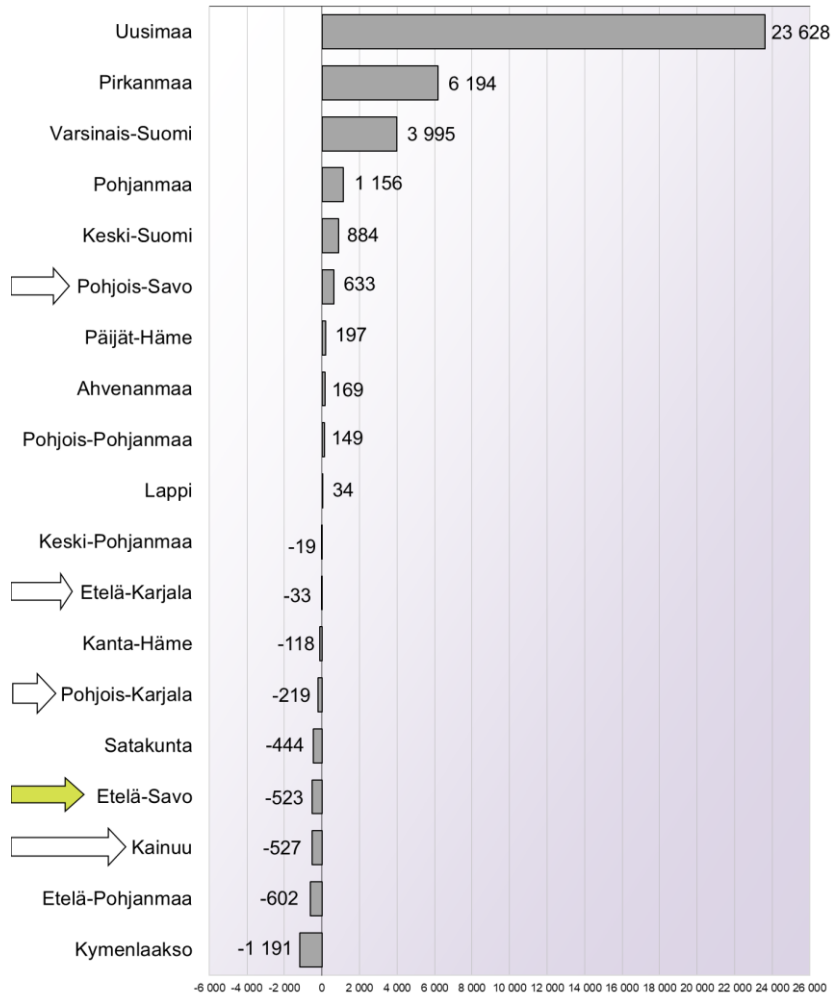

# Väestönmuutosten ennakkotiedot maakunnittain 1.1. - 31.12.2024

# Väestön kokonaismuutos maakunnittain 1.1. - 31.12.2024\*, henkilöä ja prosenttia

Väestön kokonaismuutos maakunnittain 1.1. - 31.12.2024\*,  
henkilöä (koko maa yhteensä: +33 363)

Väestön kokonaismuutos maakunnittain 1.1. - 31.12.2024\*, %

\*ennakkotieto

Lähde: Tilastokeskus, 1.1.2024 aluejako

# Kokonaisnettomuutto ja luonnollinen väestönmuutos maakunnittain 1.1. - 31.12.2024\*

Kokonaisnettomuutto maakunnittain  
1.1. - 31.12.2024\*, henkilöä

Luonnollinen väestönmuutos maakunnittain  
1.1. - 31.12.2024 \*, henkilöä (koko maa: -14 300)