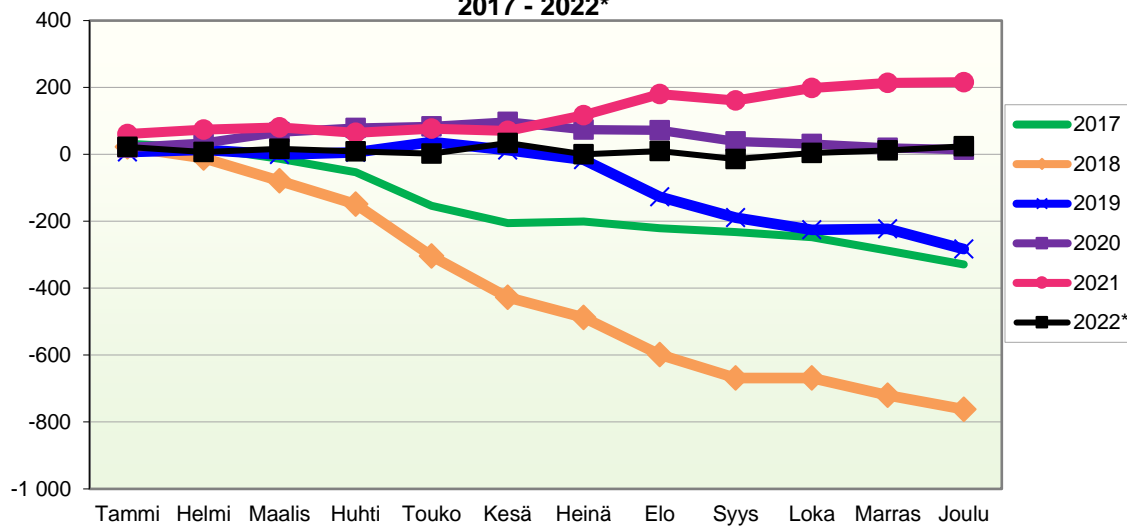

**MUUTTOLIIKKEEN KEHITYS (vuosittain kumulatiivinen)
2017 - 2022***

1.1.2022 aluejako

Kuukausimuutokset 2010 - 2022 (ennakkotietoja)													
MUUTTOLIIKE (maassamuutto + siirtolaisuus = kokonaisnettomuutto)													
	2010	2011	2012	2013	2014	2015	2016	2017	2018	2019	2020	2021	2022*
Tammi	19	69	13	64	-8	26	45	32	22	7	20	61	22
Helmi	10	-25	10	-19	-5	-1	-3	-13	-33	7	14	13	-15
Maalis	-10	19	-13	-5	-14	-37	1	-32	-68	-15	32	7	10
Huhti	-13	13	-41	7	21	4	-35	-40	-70	7	13	-17	-8
Touko	47	-43	9	-57	-62	-2	-77	-101	-155	31	5	13	-7
Kesä	-17	12	36	14	21	-50	5	-51	-123	-24	13	-7	32
Heinä	3	28	-25	-60	-30	17	-36	4	-61	-29	-23	47	-34
Elo	45	-1	9	91	18	-3	6	-20	-111	-111	-2	63	10
Syys	-16	-34	57	-4	32	-33	34	-11	-70	-62	-33	-19	-24
Loka	9	-39	-27	-19	-40	-8	-15	-16	0	-37	-8	37	18
Marras	-19	-17	-39	-12	-27	-14	4	-40	-51	3	-12	16	8
Joulu	-17	-22	-26	-74	-12	-47	-1	-41	-42	-60	-5	2	12
Kokonais-	41	-40	-37	-74	-106	-148	-72	-329	-762	-283	14	216	24

Kumulatiivinen muutos vuosittain 2010 - 2022 (ennakkotietoja)													
MUUTTOLIIKE (maassamuutto + siirtolaisuus = kokonaisnettomuutto)													
	2010	2011	2012	2013	2014	2015	2016	2017	2018	2019	2020	2021	2022*
Tammi	19	69	13	64	-8	26	45	32	22	7	20	61	22
Helmi	29	44	23	45	-13	25	42	19	-11	14	34	74	7
Maalis	19	63	10	40	-27	-12	43	-13	-79	-1	66	81	17
Huhti	6	76	-31	47	-6	-8	8	-53	-149	6	79	64	9
Touko	53	33	-22	-10	-68	-10	-69	-154	-304	37	84	77	2
Kesä	36	45	14	4	-47	-60	-64	-205	-427	13	97	70	34
Heinä	39	73	-11	-56	-77	-43	-100	-201	-488	-16	74	117	0
Elo	84	72	-2	35	-59	-46	-94	-221	-599	-127	72	180	10
Syys	68	38	55	31	-27	-79	-60	-232	-669	-189	39	161	-14
Loka	77	-1	28	12	-67	-87	-75	-248	-669	-226	31	198	4
Marras	58	-18	-11	0	-94	-101	-71	-288	-720	-223	19	214	12
Joulu	41	-40	-37	-74	-106	-148	-72	-329	-762	-283	14	216	24

Lähde: Tilastokeskus