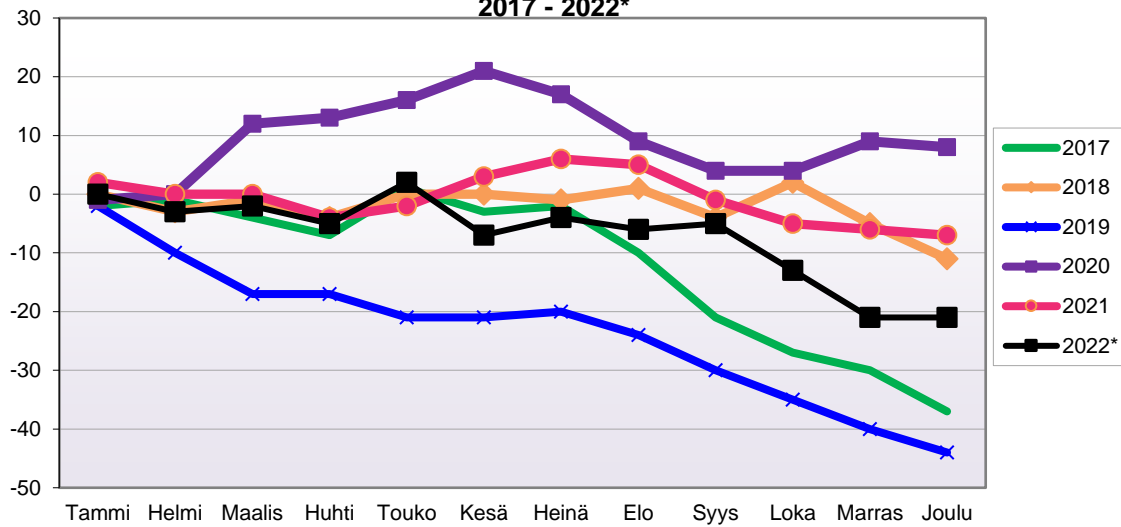

VÄESTÖN KOKONAISMUUTOKSEN KEHITYS (vuosittain kumulatiivinen)  
2017 - 2022\*

1.1.2022 aluejako

Kuukausimuutokset 2010 - 2022 (ennakkotietoja)													
KOKONAISMUUTOS													
	2010	2011	2012	2013	2014	2015	2016	2017	2018	2019	2020	2021	2022*
Tammi	-4	-4	-4	-5	9	-15	-8	-2	0	-2	-1	2	0
Helmi	-3	-8	-2	-3	-4	-1	-6	1	-3	-8	1	-2	-3
Maalis	2	4	-4	4	-2	3	-1	-3	2	-7	12	0	1
Huhti	6	-7	-4	2	-1	2	-9	-3	-3	0	1	-4	-3
Touko	12	4	9	6	1	0	4	8	4	-4	3	2	7
Kesä	1	-3	0	1	-9	-2	1	-4	0	0	5	5	-9
Heinä	-5	3	1	3	-5	-9	0	1	-1	1	-4	3	3
Elo	-7	-15	-19	-21	0	-4	-6	-8	2	-4	-8	-1	-2
Syys	-8	-11	-2	2	-6	5	0	-11	-5	-6	-5	-6	1
Loka	-4	2	-11	-7	-2	-3	-1	-6	6	-5	0	-4	-8
Marras	2	-10	-2	8	7	1	-3	-3	-7	-5	5	-1	-8
Joulu	6	-4	4	0	-7	-7	9	-7	-6	-4	-1	-1	0
<b>Kokonaismuutos</b>	<b>-2</b>	<b>-49</b>	<b>-34</b>	<b>-10</b>	<b>-19</b>	<b>-30</b>	<b>-20</b>	<b>-37</b>	<b>-11</b>	<b>-44</b>	<b>8</b>	<b>-7</b>	<b>-21</b>

Kokonaismuutos sisältää väestönlisäyksen lisäksi väkiluvun korjauksen vuosina 2008-2018 joulukuussa sekä kuukausittain 2019\* alkaen.

Kumulatiivinen muutos vuosittain 2010 - 2022 (ennakkotietoja)													
KOKONAISMUUTOS													
	2010	2011	2012	2013	2014	2015	2016	2017	2018	2019	2020	2021	2022*
Tammi	-4	-4	-4	-5	9	-15	-8	-2	0	-2	-1	2	0
Helmi	-7	-12	-6	-8	5	-16	-14	-1	-3	-10	0	0	-3
Maalis	-5	-8	-10	-4	3	-13	-15	-4	-1	-17	12	0	-2
Huhti	1	-15	-14	-2	2	-11	-24	-7	-4	-17	13	-4	-5
Touko	13	-11	-5	4	3	-11	-20	1	0	-21	16	-2	2
Kesä	14	-14	-5	5	-6	-13	-19	-3	0	-21	21	3	-7
Heinä	9	-11	-4	8	-11	-22	-19	-2	-1	-20	17	6	-4
Elo	2	-26	-23	-13	-11	-26	-25	-10	1	-24	9	5	-6
Syys	-6	-37	-25	-11	-17	-21	-25	-21	-4	-30	4	-1	-5
Loka	-10	-35	-36	-18	-19	-24	-26	-27	2	-35	4	-5	-13
Marras	-8	-45	-38	-10	-12	-23	-29	-30	-5	-40	9	-6	-21
Joulu	-2	-49	-34	-10	-19	-30	-20	-37	-11	-44	8	-7	-21