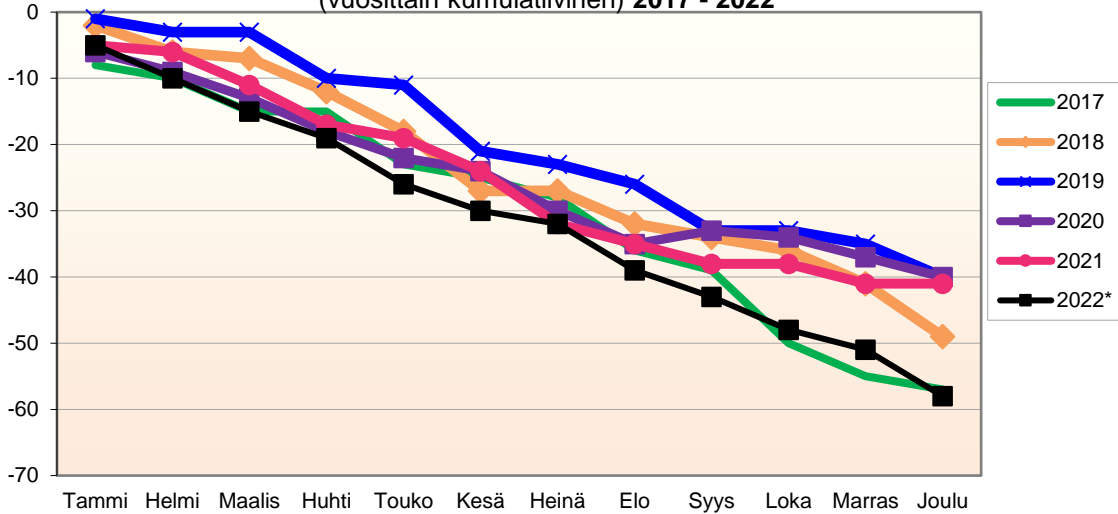

LUONNOLLISEN VÄESTÖMUUTOKSEN KEHITYS
(vuosittain kumulatiivinen) 2017 - 2022*

1.1.2022 aluejako

Kuukausimuutokset 2010 - 2022 (ennakkotietoja)

LUONNOLLINEN VÄESTÖMUUTOS

	2010	2011	2012	2013	2014	2015	2016	2017	2018	2019	2020	2021	2022*
Tammi	-3	-1	-2	-4	-4	-9	-6	-8	-2	-1	-6	-5	-5
Helmi	-3	-3	-5	-9	-2	-9	-6	-2	-4	-2	-3	-1	-5
Maalis	-11	-7	-2	-5	-3	-8	-1	-5	-1	0	-4	-5	-5
Huhti	-6	2	0	-3	1	-8	-4	0	-5	-7	-5	-6	-4
Touko	-3	-3	-6	-3	-1	-3	-4	-8	-6	-1	-4	-2	-7
Kesä	-3	0	-4	-2	0	-7	-5	-2	-9	-10	-2	-5	-4
Heinä	-4	-3	3	0	-8	-1	-6	-3	0	-2	-6	-8	-2
Elo	-4	-4	-4	0	0	-4	-5	-8	-5	-3	-5	-3	-7
Syys	-6	-3	2	-3	2	-3	-2	-3	-2	-7	2	-3	-4
Loka	-5	-5	-5	1	-4	-8	-6	-11	-2	0	-1	0	-5
Marras	2	-7	1	-5	-1	0	-4	-5	-5	-2	-3	-3	-3
Joulu	-8	-2	-4	0	-10	-3	-5	-2	-8	-5	-3	0	-7
	-54	-36	-26	-33	-30	-63	-54	-57	-49	-40	-40	-41	-58

Kumulatiivinen muutos vuosittain 2010 - 2022 (ennakkotietoja)

LUONNOLLINEN VÄESTÖMUUTOS

	2010	2011	2012	2013	2014	2015	2016	2017	2018	2019	2020	2021	2022*
Tammi	-3	-1	-2	-4	-4	-9	-6	-8	-2	-1	-6	-5	-5
Helmi	-6	-4	-7	-13	-6	-18	-12	-10	-6	-3	-9	-6	-10
Maalis	-17	-11	-9	-18	-9	-26	-13	-15	-7	-3	-13	-11	-15
Huhti	-23	-9	-9	-21	-8	-34	-17	-15	-12	-10	-18	-17	-19
Touko	-26	-12	-15	-24	-9	-37	-21	-23	-18	-11	-22	-19	-26
Kesä	-29	-12	-19	-26	-9	-44	-26	-25	-27	-21	-24	-24	-30
Heinä	-33	-15	-16	-26	-17	-45	-32	-28	-27	-23	-30	-32	-32
Elo	-37	-19	-20	-26	-17	-49	-37	-36	-32	-26	-35	-35	-39
Syys	-43	-22	-18	-29	-15	-52	-39	-39	-34	-33	-33	-38	-43
Loka	-48	-27	-23	-28	-19	-60	-45	-50	-36	-33	-34	-38	-48
Marras	-46	-34	-22	-33	-20	-60	-49	-55	-41	-35	-37	-41	-51
Joulu	-54	-36	-26	-33	-30	-63	-54	-57	-49	-40	-40	-41	-58