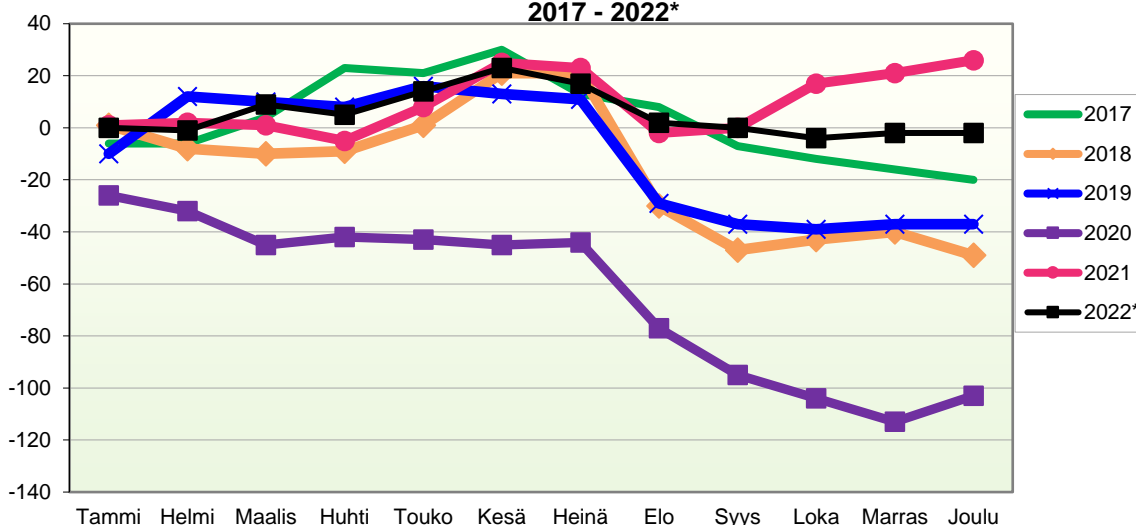

**MUUTTOLIIKKEEN KEHITYS (vuosittain kumulatiivinen)
2017 - 2022***

1.1.2022 aluejako

Kuukausimuutokset 2010 - 2022 (ennakkotietoja)													
MUUTTOLIIKE (maassamuutto + siirtolaisuus = kokonaisnettomuutto)													
	2010	2011	2012	2013	2014	2015	2016	2017	2018	2019	2020	2021	2022*
Tammi	-17	5	13	-8	-2	-9	-7	-6	1	-10	-26	1	0
Helmi	2	0	-5	-4	1	1	0	0	-9	22	-6	1	-1
Maalis	3	-1	0	1	0	-6	10	10	-2	-2	-13	-1	10
Huhti	-1	8	-9	16	-9	9	11	19	1	-2	3	-6	-4
Touko	-4	12	6	13	12	0	7	-2	10	8	-1	13	9
Kesä	-8	7	2	-5	9	13	0	9	20	-3	-2	17	9
Heinä	5	-10	-3	-6	3	-9	-11	-17	0	-2	1	-2	-6
Elo	-19	-21	-10	-22	-25	-16	-19	-5	-51	-40	-33	-25	-15
Syys	23	-32	-22	-4	-18	-5	-13	-15	-17	-8	-18	2	-2
Loka	-13	-6	-18	-11	7	-1	-1	-5	4	-2	-9	17	-4
Marras	-2	11	-4	-4	6	13	-14	-4	3	2	-9	4	2
Joulu	-3	-3	-18	-3	14	9	-14	-4	-9	0	10	5	0
Kokonaismuutos	-34	-30	-68	-37	-2	-1	-51	-20	-49	-37	-103	26	-2

Kumulatiivinen muutos vuosittain 2010 - 2022 (ennakkotietoja)													
MUUTTOLIIKE (maassamuutto + siirtolaisuus = kokonaisnettomuutto)													
	2010	2011	2012	2013	2014	2015	2016	2017	2018	2019	2020	2021	2022*
Tammi	-17	5	13	-8	-2	-9	-7	-6	1	-10	-26	1	0
Helmi	-15	5	8	-12	-1	-8	-7	-6	-8	12	-32	2	-1
Maalis	-12	4	8	-11	-1	-14	3	4	-10	10	-45	1	9
Huhti	-13	12	-1	5	-10	-5	14	23	-9	8	-42	-5	5
Touko	-17	24	5	18	2	-5	21	21	1	16	-43	8	14
Kesä	-25	31	7	13	11	8	21	30	21	13	-45	25	23
Heinä	-20	21	4	7	14	-1	10	13	21	11	-44	23	17
Elo	-39	0	-6	-15	-11	-17	-9	8	-30	-29	-77	-2	2
Syys	-16	-32	-28	-19	-29	-22	-22	-7	-47	-37	-95	0	0
Loka	-29	-38	-46	-30	-22	-23	-23	-12	-43	-39	-104	17	-4
Marras	-31	-27	-50	-34	-16	-10	-37	-16	-40	-37	-113	21	-2
Joulu	-34	-30	-68	-37	-2	-1	-51	-20	-49	-37	-103	26	-2