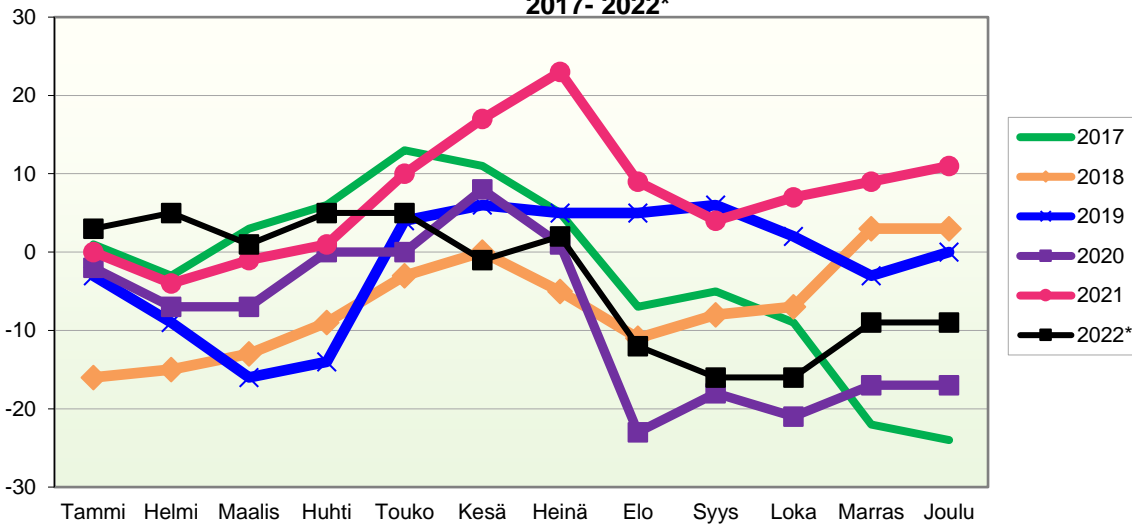

**MUUTTOLIIKKEEN KEHITYS (vuosittain kumulatiivinen)
2017- 2022***

1.1.2022 aluejako

Kuukausimuutokset 2010 - 2022 (ennakkotietoja)													
MUUTTOLIIKE (maassamuutto + siirtolaisuus = kokonaisnettomuutto)													
	2010	2011	2012	2013	2014	2015	2016	2017	2018	2019	2020	2021	2022*
Tammi	0	4	-1	-1	-1	-10	6	1	-16	-3	-2	0	3
Helmi	7	-8	-8	8	2	19	-6	-4	1	-6	-5	-4	2
Maalis	-4	-1	2	-4	4	-3	-4	6	2	-7	0	3	-4
Huhti	3	0	0	7	4	10	3	3	4	2	7	2	4
Touko	-7	1	-5	-9	4	5	5	7	6	18	0	9	0
Kesä	3	3	-1	7	-3	9	1	-2	3	2	8	7	-6
Heinä	-10	-2	-8	-5	7	-14	1	-6	-5	-1	-7	6	3
Elo	0	2	-7	-1	-2	-8	-2	-12	-6	0	-24	-14	-14
Syys	-3	-1	-2	-2	4	-4	3	2	3	1	5	-5	-4
Loka	4	1	-5	2	2	-1	-6	-4	1	-4	-3	3	0
Marras	-8	0	1	-1	-6	-2	-6	-13	10	-5	4	2	7
Joulu	-6	-5	0	4	2	1	4	-2	0	3	0	2	0
Kokonaismuutos	-21	-6	-34	5	17	2	-1	-24	3	0	-17	11	-9

Kumulatiivinen muutos vuosittain 2010 - 2022 (ennakkotietoja)													
MUUTTOLIIKE (maassamuutto + siirtolaisuus = kokonaisnettomuutto)													
	2010	2011	2012	2013	2014	2015	2016	2017	2018	2019	2020	2021	2022*
Tammi	0	4	-1	-1	-1	-10	6	1	-16	-3	-2	0	3
Helmi	7	-4	-9	7	1	9	0	-3	-15	-9	-7	-4	5
Maalis	3	-5	-7	3	5	6	-4	3	-13	-16	-7	-1	1
Huhti	6	-5	-7	10	9	16	-1	6	-9	-14	0	1	5
Touko	-1	-4	-12	1	13	21	4	13	-3	4	0	10	5
Kesä	2	-1	-13	8	10	30	5	11	0	6	8	17	-1
Heinä	-8	-3	-21	3	17	16	6	5	-5	5	1	23	2
Elo	-8	-1	-28	2	15	8	4	-7	-11	5	-23	9	-12
Syys	-11	-2	-30	0	19	4	7	-5	-8	6	-18	4	-16
Loka	-7	-1	-35	2	21	3	1	-9	-7	2	-21	7	-16
Marras	-15	-1	-34	1	15	1	-5	-22	3	-3	-17	9	-9
Joulu	-21	-6	-34	5	17	2	-1	-24	3	0	-17	11	-9