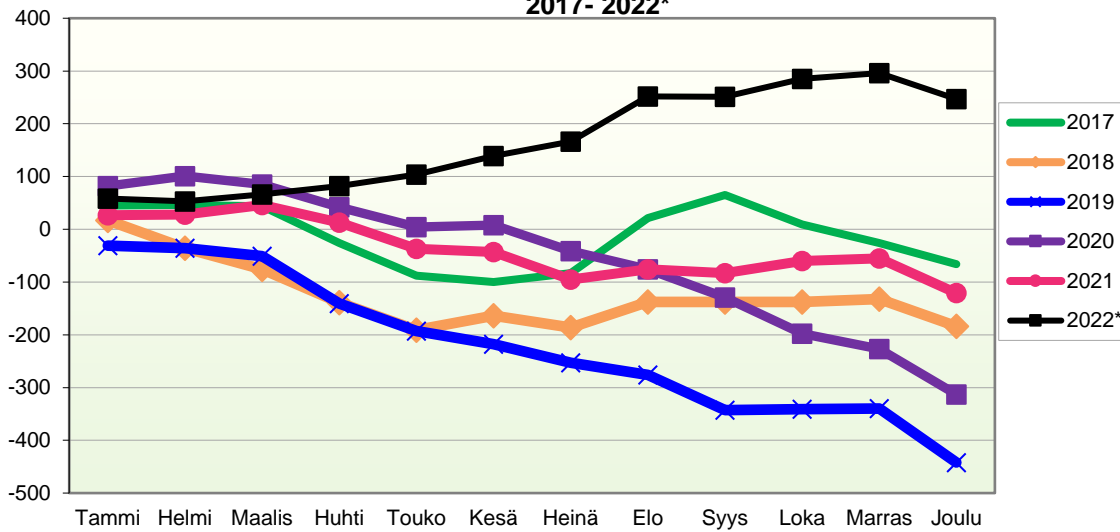

**MUUTTOLIIKKEEN KEHITYS (vuosittain kumulatiivinen)
2017- 2022***

1.1.2022 aluejako

Kuukausimuutokset 2010 - 2022 (ennakkotietoja)													
MUUTTOLIIKE (maassamuutto + siirtolaisuus = kokonaisnettomuutto)													
	2010	2011	2012	2013	2014	2015	2016	2017	2018	2019	2020	2021	2022*
Tammi	-5	52	56	16	54	135	81	45	17	-31	82	27	58
Helmi	29	5	2	-19	-12	12	-41	1	-53	-5	19	1	-5
Maalis	50	-19	-28	2	-23	6	-11	-2	-40	-15	-16	18	13
Huhti	-37	-27	9	-32	-49	-40	-67	-70	-63	-90	-43	-33	16
Touko	30	-38	-21	-13	-59	-56	-34	-62	-52	-52	-38	-50	22
Kesä	48	25	60	-20	25	-79	-7	-12	27	-25	4	-6	35
Heinä	11	40	-9	40	10	-19	6	17	-22	-35	-49	-52	27
Elo	27	61	30	136	115	200	176	104	48	-23	-35	19	86
Syys	-34	11	45	66	51	104	6	44	0	-67	-53	-7	-1
Loka	-16	41	6	-6	-27	-41	-41	-56	0	2	-69	23	34
Marras	-2	10	-40	4	25	14	13	-35	6	1	-29	5	11
Joulu	-39	-10	-22	-4	-34	-27	-41	-40	-52	-102	-86	-66	-49
	62	151	88	170	76	209	40	-66	-184	-442	-313	-121	247

Kumulatiivinen muutos vuosittain 2010 - 2022 (ennakkotietoja)													
MUUTTOLIIKE (maassamuutto + siirtolaisuus = kokonaisnettomuutto)													
	2010	2011	2012	2013	2014	2015	2016	2017	2018	2019	2020	2021	2022*
Tammi	-5	52	56	16	54	135	81	45	17	-31	82	27	58
Helmi	24	57	58	-3	42	147	40	46	-36	-36	101	28	53
Maalis	74	38	30	-1	19	153	29	44	-76	-51	85	46	66
Huhti	37	11	39	-33	-30	113	-38	-26	-139	-141	42	13	82
Touko	67	-27	18	-46	-89	57	-72	-88	-191	-193	4	-37	104
Kesä	115	-2	78	-66	-64	-22	-79	-100	-164	-218	8	-43	139
Heinä	126	38	69	-26	-54	-41	-73	-83	-186	-253	-41	-95	166
Elo	153	99	99	110	61	159	103	21	-138	-276	-76	-76	252
Syys	119	110	144	176	112	263	109	65	-138	-343	-129	-83	251
Loka	103	151	150	170	85	222	68	9	-138	-341	-198	-60	285
Marras	101	161	110	174	110	236	81	-26	-132	-340	-227	-55	296
Joulu	62	151	88	170	76	209	40	-66	-184	-442	-313	-121	247