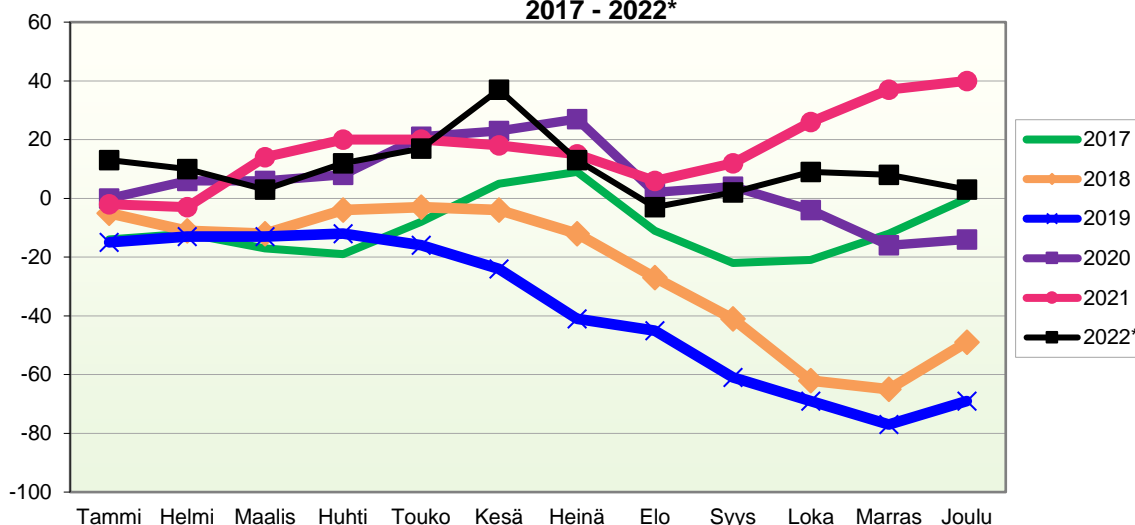

**MUUTTOLIIKKEEN KEHITYS (vuosittain kumulatiivinen)
2017 - 2022***

1.1.2022 aluejako

Kuukausimuutokset 2010 - 2022 (ennakkotietoja)													
MUUTTOLIIKE (maassamuutto + siirtolaisuus = kokonaisnettomuutto)													
	2010	2011	2012	2013	2014	2015	2016	2017	2018	2019	2020	2021	2022*
Tammi	5	-6	25	-8	1	-11	-11	-14	-5	-15	0	-2	13
Helmi	-12	6	-5	3	-1	0	-1	2	-6	2	6	-1	-3
Maalis	4	7	4	-10	-5	-12	-5	-5	-1	0	0	17	-7
Huhti	12	9	-14	-6	5	2	5	-2	8	1	2	6	9
Touko	-8	8	2	10	2	6	10	11	1	-4	13	0	5
Kesä	-10	13	26	1	14	8	-2	13	-1	-8	2	-2	20
Heinä	20	3	5	-2	0	-6	7	4	-8	-17	4	-3	-24
Elo	-28	-24	-20	-18	-4	-31	24	-20	-15	-4	-25	-9	-16
Syys	15	1	-7	-18	8	-4	-13	-11	-14	-16	2	6	5
Loka	15	-9	4	2	13	-4	-2	1	-21	-8	-8	14	7
Marras	0	-7	-1	2	-4	-6	10	9	-3	-8	-12	11	-1
Joulu	21	8	7	6	11	9	-1	12	16	8	2	3	-5
Kokonaissumma	34	9	26	-38	40	-49	21	0	-49	-69	-14	40	3

Kumulatiivinen muutos vuosittain 2010 - 2022 (ennakkotietoja)													
MUUTTOLIIKE (maassamuutto + siirtolaisuus = kokonaisnettomuutto)													
	2010	2011	2012	2013	2014	2015	2016	2017	2018	2019	2020	2021	2022*
Tammi	5	-6	25	-8	1	-11	-11	-14	-5	-15	0	-2	13
Helmi	-7	0	20	-5	0	-11	-12	-12	-11	-13	6	-3	10
Maalis	-3	7	24	-15	-5	-23	-17	-17	-12	-13	6	14	3
Huhti	9	16	10	-21	0	-21	-12	-19	-4	-12	8	20	12
Touko	1	24	12	-11	2	-15	-2	-8	-3	-16	21	20	17
Kesä	-9	37	38	-10	16	-7	-4	5	-4	-24	23	18	37
Heinä	11	40	43	-12	16	-13	3	9	-12	-41	27	15	13
Elo	-17	16	23	-30	12	-44	27	-11	-27	-45	2	6	-3
Syys	-2	17	16	-48	20	-48	14	-22	-41	-61	4	12	2
Loka	13	8	20	-46	33	-52	12	-21	-62	-69	-4	26	9
Marras	13	1	19	-44	29	-58	22	-12	-65	-77	-16	37	8
Joulu	34	9	26	-38	40	-49	21	0	-49	-69	-14	40	3