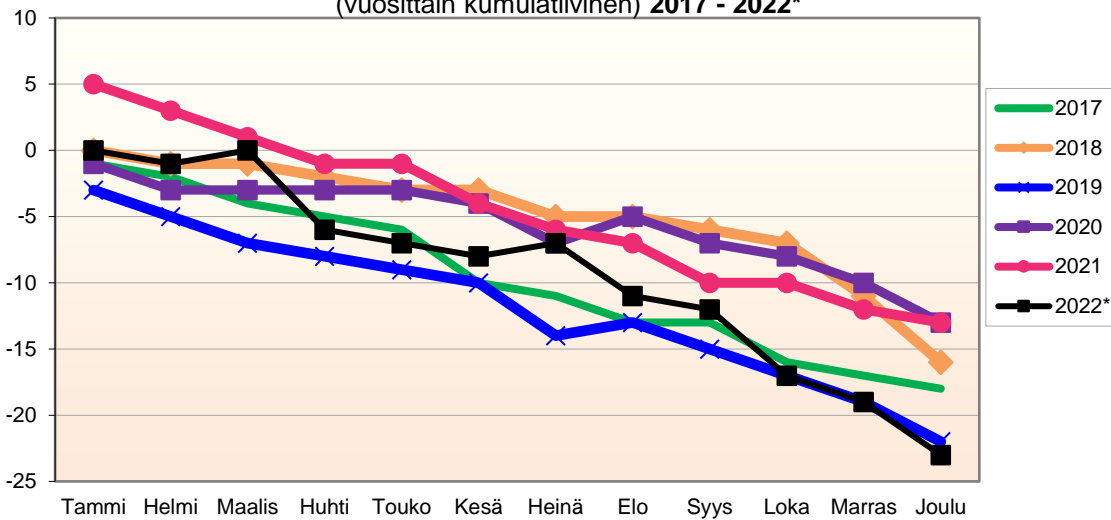

LUONNOLLISEN VÄESTÖNMUUTOKSEN KEHITYS
(vuosittain kumulatiivinen) 2017 - 2022*

1.1.2022 aluejako

Kuukausimuutokset 2010 - 2022 (ennakkotietoja)													
LUONNOLLINEN VÄESTÖNMUUTOS													
	2010	2011	2012	2013	2014	2015	2016	2017	2018	2019	2020	2021	2022*
Tammi	0	-1	-1	-2	-1	-2	-1	-1	0	-3	-1	5	0
Helmi	-1	-3	-3	-3	-1	-2	-3	-1	-1	-2	-2	-2	-1
Maalis	0	-2	1	0	-3	-2	-2	-2	0	-2	0	-2	1
Huhti	-1	1	1	1	-1	0	-4	-1	-1	-1	0	-2	-6
Touko	2	-2	1	-1	0	-1	-3	-1	-1	-1	0	0	-1
Kesä	-1	0	0	-1	-1	-1	-1	-4	0	-1	-1	-3	-1
Heinä	-3	1	-4	-5	0	-2	2	-1	-2	-4	-3	-2	1
Elo	0	-1	-3	-3	-3	2	0	-2	0	1	2	-1	-4
Syys	0	-2	0	0	-2	0	0	0	-1	-2	-2	-3	-1
Loka	-2	0	-4	-1	1	-4	-2	-3	-1	-2	-1	0	-5
Marras	-1	0	-2	0	1	-2	-1	-1	-4	-2	-2	-2	-2
Joulu	0	-2	-1	1	-5	-1	-2	-1	-5	-3	-3	-1	-4
	-7	-11	-15	-14	-15	-15	-17	-18	-16	-22	-13	-13	-23

Kumulatiivinen muutos vuosittain 2010 - 2022 (ennakkotietoja)													
LUONNOLLINEN VÄESTÖNMUUTOS													
	2010	2011	2012	2013	2014	2015	2016	2017	2018	2019	2020	2021	2022*
Tammi	0	-1	-1	-2	-1	-2	-1	-1	0	-3	-1	5	0
Helmi	-1	-4	-4	-5	-2	-4	-4	-2	-1	-5	-3	3	-1
Maalis	-1	-6	-3	-5	-5	-6	-6	-4	-1	-7	-3	1	0
Huhti	-2	-5	-2	-4	-6	-6	-10	-5	-2	-8	-3	-1	-6
Touko	0	-7	-1	-5	-6	-7	-13	-6	-3	-9	-3	-1	-7
Kesä	-1	-7	-1	-6	-7	-8	-14	-10	-3	-10	-4	-4	-8
Heinä	-4	-6	-5	-11	-7	-10	-12	-11	-5	-14	-7	-6	-7
Elo	-4	-7	-8	-14	-10	-8	-12	-13	-5	-13	-5	-7	-11
Syys	-4	-9	-8	-14	-12	-8	-12	-13	-6	-15	-7	-10	-12
Loka	-6	-9	-12	-15	-11	-12	-14	-16	-7	-17	-8	-10	-17
Marras	-7	-9	-14	-15	-10	-14	-15	-17	-11	-19	-10	-12	-19
Joulu	-7	-11	-15	-14	-15	-15	-17	-18	-16	-22	-13	-13	-23