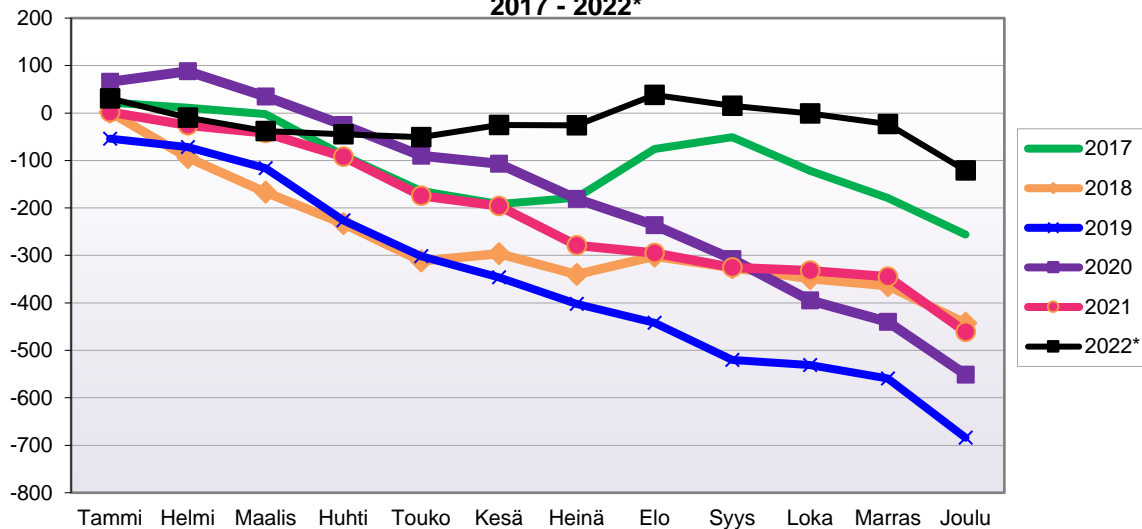

**VÄESTÖN KOKONAISMUUTOKSEN KEHITYS (vuosittain kumulatiivinen)
2017 - 2022***

1.1.2022 aluejako

Kuukausimuutokset 2010 - 2022 (ennakkotietoja)													
KOKONAISMUUTOS													
	2010	2011	2012	2013	2014	2015	2016	2017	2018	2019	2020	2021	2022*
Tammi	-25	45	40	-4	50	133	46	22	2	-54	66	2	31
Helmi	27	1	-19	-22	-23	-15	-57	-11	-96	-18	22	-28	-41
Maalis	38	-22	-38	-3	-21	-8	-37	-13	-73	-44	-53	-16	-28
Huhti	-47	-31	-16	-31	-56	-47	-71	-87	-66	-110	-60	-50	-7
Touko	35	-69	-23	-28	-77	-67	-42	-75	-79	-76	-65	-82	-6
Kesä	62	24	67	-31	5	-95	-36	-28	16	-44	-17	-22	26
Heinä	-1	40	-3	51	13	-34	6	14	-44	-56	-74	-83	-1
Elo	35	54	36	138	120	192	176	102	38	-40	-55	-16	64
Syys	-41	12	38	63	52	103	-19	25	-24	-78	-72	-30	-23
Loka	-10	37	-2	-17	-46	-51	-44	-71	-23	-11	-87	-7	-16
Marras	-12	15	-56	6	17	-6	-9	-57	-15	-28	-45	-13	-22
Joulu	-41	-31	-35	-6	-64	-45	-61	-77	-79	-125	-111	-116	-98
	20	75	-11	116	-30	60	-148	-256	-443	-684	-551	-461	-121

Kokonaismuutos sisältää väestönlisäyksen lisäksi väkiluvun korjauksen vuosina 2008-2018 joulukuussa sekä kuukausittain 2019* alkaen.

Kumulatiivinen muutos vuosittain 2010 - 2022 (ennakkotietoja)													
KOKONAISMUUTOS													
	2010	2011	2012	2013	2014	2015	2016	2017	2018	2019	2020	2021	2022*
Tammi	-25	45	40	-4	50	133	46	22	2	-54	66	2	31
Helmi	2	46	21	-26	27	118	-11	11	-94	-72	88	-26	-10
Maalis	40	24	-17	-29	6	110	-48	-2	-167	-116	35	-42	-38
Huhti	-7	-7	-33	-60	-50	63	-119	-89	-233	-226	-25	-92	-45
Touko	28	-76	-56	-88	-127	-4	-161	-164	-312	-302	-90	-174	-51
Kesä	90	-52	11	-119	-122	-99	-197	-192	-296	-346	-107	-196	-25
Heinä	89	-12	8	-68	-109	-133	-191	-178	-340	-402	-181	-279	-26
Elo	124	42	44	70	11	59	-15	-76	-302	-442	-236	-295	38
Syys	83	54	82	133	63	162	-34	-51	-326	-520	-308	-325	15
Loka	73	91	80	116	17	111	-78	-122	-349	-531	-395	-332	-1
Marras	61	106	24	122	34	105	-87	-179	-364	-559	-440	-345	-23
Joulu	20	75	-11	116	-30	60	-148	-256	-443	-684	-551	-461	-121

Lähde: Tilastokeskus