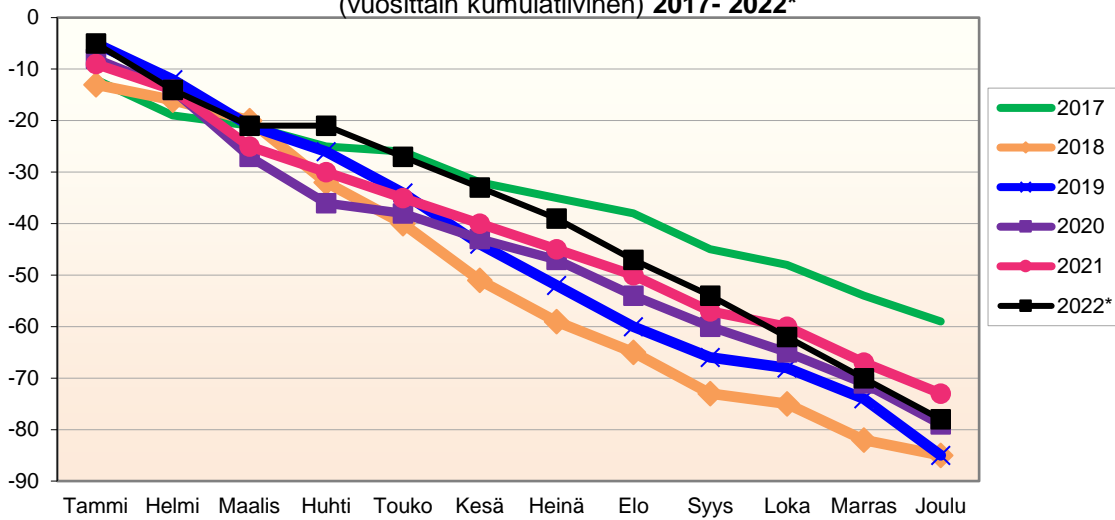

LUONNOLLISEN VÄESTÖNMUUTOKSEN KEHITYS
(vuosittain kumulatiivinen) 2017- 2022*

1.1.2022 aluejako

Kuukausimuutokset 2010 - 2022 (ennakkotietoja)													
LUONNOLLINEN VÄESTÖNMUUTOS													
	2010	2011	2012	2013	2014	2015	2016	2017	2018	2019	2020	2021	2022*
Tammi	-5	-3	-2	-7	-6	-1	-8	-12	-13	-5	-8	-9	-5
Helmi	-4	-6	-11	-3	-8	-8	-6	-7	-3	-7	-6	-5	-9
Maalis	-10	-3	-6	-7	-6	-8	-8	-2	-4	-9	-13	-11	-7
Huhti	-2	-7	-8	-4	-8	-5	-12	-4	-12	-5	-9	-5	0
Touko	0	-4	-1	-3	-11	-2	-6	-1	-8	-8	-2	-5	-6
Kesä	-6	-3	-3	-3	-2	-2	-4	-6	-11	-10	-5	-5	-6
Heinä	-3	-4	-4	-3	-5	-8	-5	-3	-8	-8	-4	-5	-6
Elo	-8	-8	-5	-6	-2	-5	-6	-3	-6	-8	-7	-5	-8
Syys	-2	-7	0	0	-3	-6	-6	-7	-8	-6	-6	-7	-7
Loka	1	-5	-5	-6	-10	-10	-4	-3	-2	-2	-5	-3	-8
Marras	-5	-9	-3	-8	-7	-3	-5	-6	-7	-6	-6	-7	-8
Joulu	-3	-7	-5	-5	-6	-12	-3	-5	-3	-11	-8	-6	-8
	-47	-66	-53	-55	-74	-70	-73	-59	-85	-85	-79	-73	-78

Kumulatiivinen muutos vuosittain 2010 - 2022 (ennakkotietoja)													
LUONNOLLINEN VÄESTÖNMUUTOS													
	2010	2011	2012	2013	2014	2015	2016	2017	2018	2019	2020	2021	2022*
Tammi	-5	-3	-2	-7	-6	-1	-8	-12	-13	-5	-8	-9	-5
Helmi	-9	-9	-13	-10	-14	-9	-14	-19	-16	-12	-14	-14	-14
Maalis	-19	-12	-19	-17	-20	-17	-22	-21	-20	-21	-27	-25	-21
Huhti	-21	-19	-27	-21	-28	-22	-34	-25	-32	-26	-36	-30	-21
Touko	-21	-23	-28	-24	-39	-24	-40	-26	-40	-34	-38	-35	-27
Kesä	-27	-26	-31	-27	-41	-26	-44	-32	-51	-44	-43	-40	-33
Heinä	-30	-30	-35	-30	-46	-34	-49	-35	-59	-52	-47	-45	-39
Elo	-38	-38	-40	-36	-48	-39	-55	-38	-65	-60	-54	-50	-47
Syys	-40	-45	-40	-36	-51	-45	-61	-45	-73	-66	-60	-57	-54
Loka	-39	-50	-45	-42	-61	-55	-65	-48	-75	-68	-65	-60	-62
Marras	-44	-59	-48	-50	-68	-58	-70	-54	-82	-74	-71	-67	-70
Joulu	-47	-66	-53	-55	-74	-70	-73	-59	-85	-85	-79	-73	-78