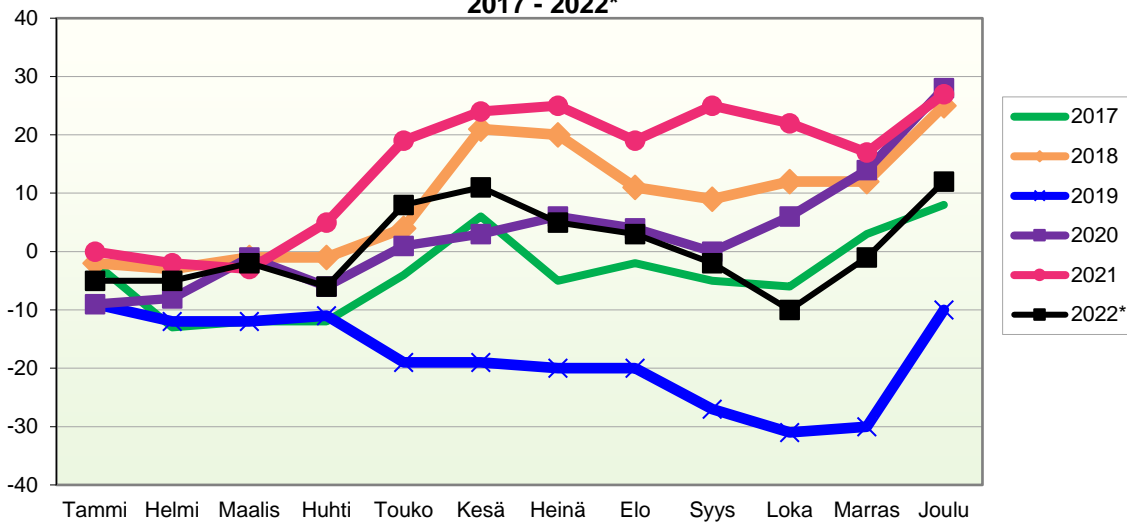

**MUUTTOLIIKKEEN KEHITYS (vuosittain kumulatiivinen)
2017 - 2022***

1.1.2022 aluejako

Kuukausimuutokset 2010 - 2022 (ennakkotietoja)													
MUUTTOLIIKE (maassamuutto + siirtolaisuus = kokonaisnettomuutto)													
	2010	2011	2012	2013	2014	2015	2016	2017	2018	2019	2020	2021	2022*
Tammi	5	1	-2	-1	0	3	-8	-2	-2	-9	-9	0	-5
Helmi	0	1	-1	0	0	-4	-3	-11	-1	-3	1	-2	0
Maalis	1	-2	0	2	5	4	-1	1	2	0	7	-1	3
Huhti	-6	-7	4	0	6	-5	8	0	0	1	-5	8	-4
Touko	6	4	10	-4	7	-1	6	8	5	-8	7	14	14
Kesä	-1	5	-2	3	8	5	7	10	17	0	2	5	3
Heinä	-2	0	0	10	12	8	0	-11	-1	-1	3	1	-6
Elo	-14	-11	3	-2	-2	-3	-9	3	-9	0	-2	-6	-2
Syys	-6	-12	-3	-23	-5	1	0	-3	-2	-7	-4	6	-5
Loka	-2	-1	-4	-3	1	-5	6	-1	3	-4	6	-3	-8
Marras	-3	0	2	-1	-1	-6	-4	9	0	1	8	-5	9
Joulu	-4	-4	-1	2	-1	-4	6	5	13	20	14	10	13
Kokonaismuutos	-26	-26	6	-17	30	-7	8	8	25	-10	28	27	12

Kumulatiivinen muutos vuosittain 2010 - 2022 (ennakkotietoja)													
MUUTTOLIIKE (maassamuutto + siirtolaisuus = kokonaisnettomuutto)													
	2010	2011	2012	2013	2014	2015	2016	2017	2018	2019	2020	2021	2022*
Tammi	5	1	-2	-1	0	3	-8	-2	-2	-9	-9	0	-5
Helmi	5	2	-3	-1	0	-1	-11	-13	-3	-12	-8	-2	-5
Maalis	6	0	-3	1	5	3	-12	-12	-1	-12	-1	-3	-2
Huhti	0	-7	1	1	11	-2	-4	-12	-1	-11	-6	5	-6
Touko	6	-3	11	-3	18	-3	2	-4	4	-19	1	19	8
Kesä	5	2	9	0	26	2	9	6	21	-19	3	24	11
Heinä	3	2	9	10	38	10	9	-5	20	-20	6	25	5
Elo	-11	-9	12	8	36	7	0	-2	11	-20	4	19	3
Syys	-17	-21	9	-15	31	8	0	-5	9	-27	0	25	-2
Loka	-19	-22	5	-18	32	3	6	-6	12	-31	6	22	-10
Marras	-22	-22	7	-19	31	-3	2	3	12	-30	14	17	-1
Joulu	-26	-26	6	-17	30	-7	8	8	25	-10	28	27	12