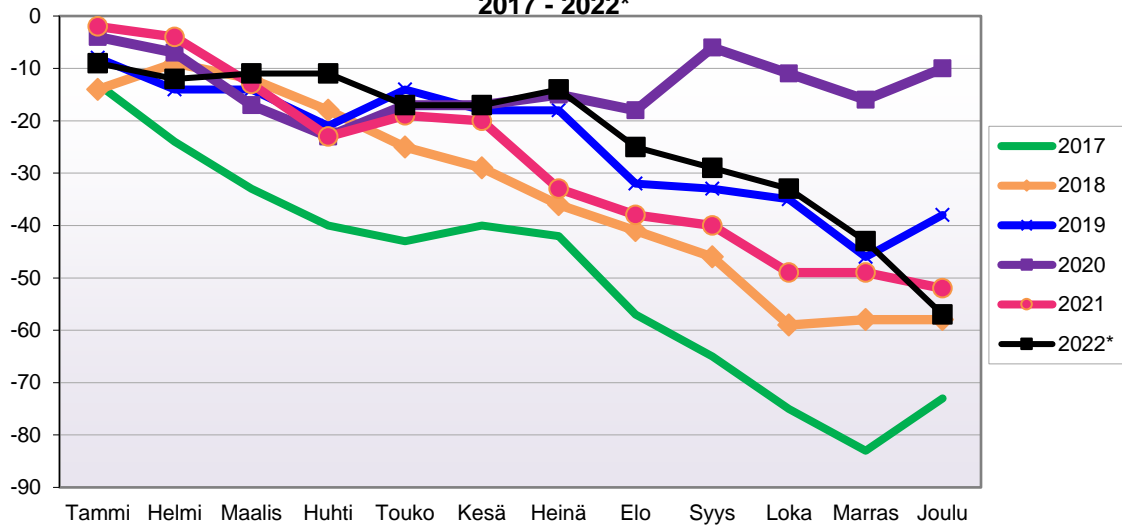

VÄESTÖN KOKONAISMUUTOKSEN KEHITYS (vuosittain kumulatiivinen)
2017 - 2022*

1.1.2022 aluejako

Kuukausimuutokset 2010 - 2022 (ennakkotietoja)													
KOKONAISMUUTOS													
	2010	2011	2012	2013	2014	2015	2016	2017	2018	2019	2020	2021	2022*
Tammi	0	-10	1	-1	1	-2	-8	-13	-14	-8	-4	-2	-9
Helmi	-6	1	-4	0	-2	-1	1	-11	5	-6	-3	-2	-3
Maalis	5	-13	-2	-8	-1	-3	-11	-9	-3	0	-10	-9	1
Huhti	7	-7	3	-5	-4	-8	-7	-7	-6	-7	-6	-10	0
Touko	7	-2	-11	2	12	6	6	-3	-7	7	6	4	-6
Kesä	-6	6	-1	-11	6	-8	4	3	-4	-4	0	-1	0
Heinä	-2	-9	-7	-10	-9	-5	-5	-2	-7	0	2	-13	3
Elo	-14	-16	-6	-14	3	-16	-18	-15	-5	-14	-3	-5	-11
Syys	1	3	-8	7	5	-3	-11	-8	-5	-1	12	-2	-4
Loka	-6	-14	-2	-1	-2	-6	-2	-10	-13	-2	-5	-9	-4
Marras	-4	2	7	-1	-12	-11	-8	-8	1	-11	-5	0	-10
Joulu	-9	-3	-2	-8	-2	-8	-4	10	0	8	6	-3	-14
	-27	-62	-32	-50	-5	-65	-63	-73	-58	-38	-10	-52	-57

Kokonaismuutos sisältää väestönlisäyksen lisäksi väkiluvun korjauksen vuosina 2008-2018 joulukuussa sekä kuukausittain 2019* alkaen.

Kumulatiivinen muutos vuosittain 2010 - 2022 (ennakkotietoja)													
KOKONAISMUUTOS													
	2010	2011	2012	2013	2014	2015	2016	2017	2018	2019	2020	2021	2022*
Tammi	0	-10	1	-1	1	-2	-8	-13	-14	-8	-4	-2	-9
Helmi	-6	-9	-3	-1	-1	-3	-7	-24	-9	-14	-7	-4	-12
Maalis	-1	-22	-5	-9	-2	-6	-18	-33	-12	-14	-17	-13	-11
Huhti	6	-29	-2	-14	-6	-14	-25	-40	-18	-21	-23	-23	-11
Touko	13	-31	-13	-12	6	-8	-19	-43	-25	-14	-17	-19	-17
Kesä	7	-25	-14	-23	12	-16	-15	-40	-29	-18	-17	-20	-17
Heinä	5	-34	-21	-33	3	-21	-20	-42	-36	-18	-15	-33	-14
Elo	-9	-50	-27	-47	6	-37	-38	-57	-41	-32	-18	-38	-25
Syys	-8	-47	-35	-40	11	-40	-49	-65	-46	-33	-6	-40	-29
Loka	-14	-61	-37	-41	9	-46	-51	-75	-59	-35	-11	-49	-33
Marras	-18	-59	-30	-42	-3	-57	-59	-83	-58	-46	-16	-49	-43
Joulu	-27	-62	-32	-50	-5	-65	-63	-73	-58	-38	-10	-52	-57

Lähde: Tilastokeskus