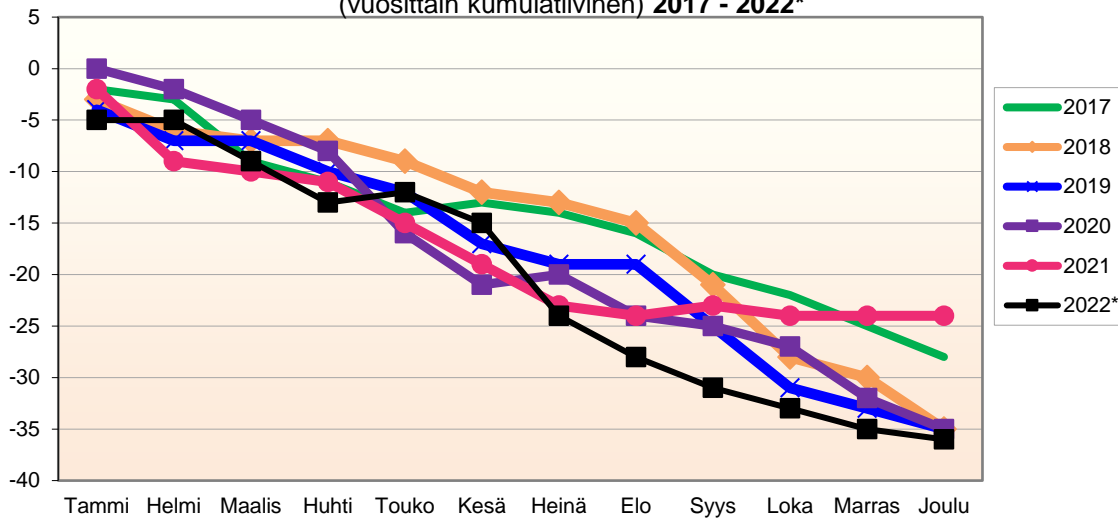

LUONNOLLISEN VÄESTÖMUUTOKSEN KEHITYS
(vuosittain kumulatiivinen) 2017 - 2022*

1.1.2022 aluejako

Kuukausimuutokset 2010 - 2022 (ennakkotietoja)													
LUONNOLLINEN VÄESTÖMUUTOS													
	2010	2011	2012	2013	2014	2015	2016	2017	2018	2019	2020	2021	2022*
Tammi	-3	-5	0	-3	-4	-1	-4	-2	-3	-4	0	-2	-5
Helmi	1	-7	-1	-1	-2	-1	-5	-1	-3	-3	-2	-7	0
Maalis	-4	-3	-2	-6	-9	-5	0	-6	-1	0	-3	-1	-4
Huhti	-2	-1	-1	-4	-3	-2	-4	-2	0	-3	-3	-1	-4
Touko	-1	-1	-1	-2	-2	-2	-3	-3	-2	-2	-8	-4	1
Kesä	-3	2	-2	0	-6	-5	-1	1	-3	-5	-5	-4	-3
Heinä	-1	-4	-3	-1	-2	-4	-3	-1	-1	-2	1	-4	-9
Elo	-1	1	-3	-2	0	-4	-3	-2	-2	0	-4	-1	-4
Syys	-1	-2	-5	0	-3	-1	-2	-4	-6	-6	-1	1	-3
Loka	-3	-2	-3	-1	-4	0	0	-2	-7	-6	-2	-1	-2
Marras	-1	0	1	-4	2	-5	1	-3	-2	-2	-5	0	-2
Joulu	-1	0	-1	-5	-3	-5	-2	-3	-5	-2	-3	0	-1
	-20	-22	-21	-29	-36	-35	-26	-28	-35	-35	-35	-24	-36

Kumulatiivinen muutos vuosittain 2010 - 2022 (ennakkotietoja)													
LUONNOLLINEN VÄESTÖMUUTOS													
	2010	2011	2012	2013	2014	2015	2016	2017	2018	2019	2020	2021	2022*
Tammi	-3	-5	0	-3	-4	-1	-4	-2	-3	-4	0	-2	-5
Helmi	-2	-12	-1	-4	-6	-2	-9	-3	-6	-7	-2	-9	-5
Maalis	-6	-15	-3	-10	-15	-7	-9	-9	-7	-7	-5	-10	-9
Huhti	-8	-16	-4	-14	-18	-9	-13	-11	-7	-10	-8	-11	-13
Touko	-9	-17	-5	-16	-20	-11	-16	-14	-9	-12	-16	-15	-12
Kesä	-12	-15	-7	-16	-26	-16	-17	-13	-12	-17	-21	-19	-15
Heinä	-13	-19	-10	-17	-28	-20	-20	-14	-13	-19	-20	-23	-24
Elo	-14	-18	-13	-19	-28	-24	-23	-16	-15	-19	-24	-24	-28
Syys	-15	-20	-18	-19	-31	-25	-25	-20	-21	-25	-25	-23	-31
Loka	-18	-22	-21	-20	-35	-25	-25	-22	-28	-31	-27	-24	-33
Marras	-19	-22	-20	-24	-33	-30	-24	-25	-30	-33	-32	-24	-35
Joulu	-20	-22	-21	-29	-36	-35	-26	-28	-35	-35	-35	-24	-36