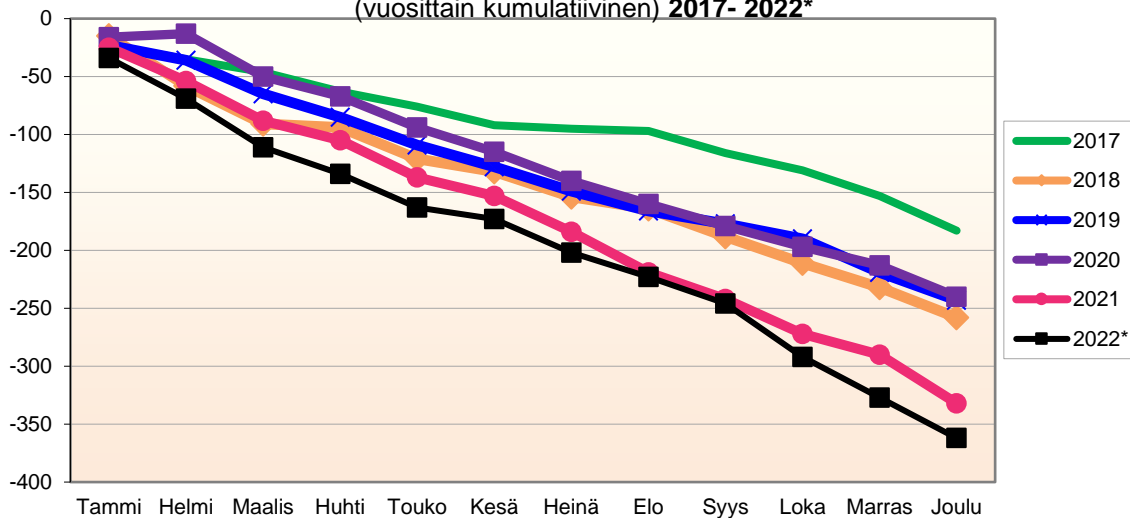

LUONNOLLISEN VÄESTÖMUUTOKSEN KEHITYS
(vuosittain kumulatiivinen) 2017- 2022*

1.1.2022 aluejako

Kuukausimuutokset 2010 - 2022 (ennakkotietoja)													
LUONNOLLINEN VÄESTÖMUUTOS													
	2010	2011	2012	2013	2014	2015	2016	2017	2018	2019	2020	2021	2022*
Tammi	-20	-7	-16	-20	-4	-2	-35	-23	-15	-23	-16	-25	-34
Helmi	-2	-4	-21	-3	-11	-27	-16	-12	-43	-13	3	-29	-35
Maalis	-12	-3	-10	-5	2	-14	-26	-11	-33	-29	-37	-34	-42
Huhti	-10	-4	-25	1	-7	-7	-4	-17	-3	-20	-17	-17	-23
Touko	5	-31	-2	-15	-18	-11	-8	-13	-27	-24	-27	-32	-29
Kesä	14	-1	7	-11	-20	-16	-29	-16	-11	-19	-21	-16	-10
Heinä	-12	0	6	11	3	-15	0	-3	-22	-21	-25	-31	-29
Elo	8	-7	6	2	5	-8	0	-2	-10	-17	-20	-35	-21
Syys	-7	1	-7	-3	1	-1	-25	-19	-24	-11	-19	-23	-23
Loka	6	-4	-8	-11	-19	-10	-3	-15	-23	-13	-18	-30	-46
Marras	-10	5	-16	2	-8	-20	-22	-22	-21	-29	-16	-18	-35
Joulu	-2	-14	-21	-9	-15	-10	-19	-30	-26	-24	-27	-42	-35
	-42	-69	-107	-61	-91	-141	-187	-183	-258	-243	-240	-332	-362

Kumulatiivinen muutos vuosittain 2010 - 2022 (ennakkotietoja)													
LUONNOLLINEN VÄESTÖMUUTOS													
	2010	2011	2012	2013	2014	2015	2016	2017	2018	2019	2020	2021	2022*
Tammi	-20	-7	-16	-20	-4	-2	-35	-23	-15	-23	-16	-25	-34
Helmi	-22	-11	-37	-23	-15	-29	-51	-35	-58	-36	-13	-54	-69
Maalis	-34	-14	-47	-28	-13	-43	-77	-46	-91	-65	-50	-88	-111
Huhti	-44	-18	-72	-27	-20	-50	-81	-63	-94	-85	-67	-105	-134
Touko	-39	-49	-74	-42	-38	-61	-89	-76	-121	-109	-94	-137	-163
Kesä	-25	-50	-67	-53	-58	-77	-118	-92	-132	-128	-115	-153	-173
Heinä	-37	-50	-61	-42	-55	-92	-118	-95	-154	-149	-140	-184	-202
Elo	-29	-57	-55	-40	-50	-100	-118	-97	-164	-166	-160	-219	-223
Syys	-36	-56	-62	-43	-49	-101	-143	-116	-188	-177	-179	-242	-246
Loka	-30	-60	-70	-54	-68	-111	-146	-131	-211	-190	-197	-272	-292
Marras	-40	-55	-86	-52	-76	-131	-168	-153	-232	-219	-213	-290	-327
Joulu	-42	-69	-107	-61	-91	-141	-187	-183	-258	-243	-240	-332	-362

Lähde: Tilastokeskus