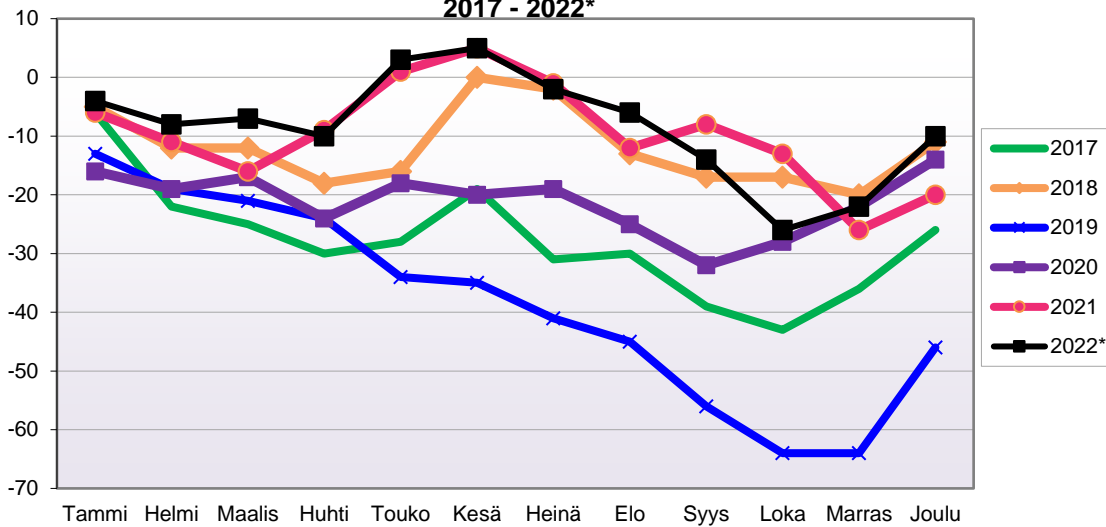

VÄESTÖN KOKONAISMUUTOKSEN KEHITYS (vuosittain kumulatiivinen)
2017 - 2022*

1.1.2022 aluejako

Kuukausimuutokset 2010 - 2022 (ennakkotietoja)													
KOKONAISMUUTOS													
	2010	2011	2012	2013	2014	2015	2016	2017	2018	2019	2020	2021	2022*
Tammi	1	-6	-5	-1	-9	0	-12	-6	-5	-13	-16	-6	-4
Helmi	0	-2	-2	-4	-5	-6	-5	-16	-7	-6	-3	-5	-4
Maalis	-7	-7	-4	-5	3	1	-6	-3	0	-2	2	-5	1
Huhti	-10	-5	3	-3	4	-9	4	-5	-6	-3	-7	7	-3
Touko	1	-1	6	-7	4	-7	1	2	2	-10	6	10	13
Kesä	-4	0	-4	-1	3	5	5	9	16	-1	-2	4	2
Heinä	-5	0	-4	8	9	3	-1	-12	-2	-6	1	-6	-7
Elo	-20	-14	-3	-9	-4	-7	-10	1	-11	-4	-6	-11	-4
Syys	-8	-12	-8	-27	-10	-3	-4	-9	-4	-11	-7	4	-8
Loka	-9	-2	-11	-4	-4	-8	6	-4	0	-8	4	-5	-12
Marras	-4	-3	-1	-4	-4	-10	-6	7	-3	0	6	-13	4
Joulou	-7	-6	-12	2	0	-5	2	10	9	18	8	6	12
Kokonaismuutos	-72	-58	-45	-55	-13	-46	-26	-26	-11	-46	-14	-20	-10

Kokonaismuutos sisältää väestönlisäyksen lisäksi väkiluvun korjauksen vuosina 2008-2018 joulukuussa sekä kuukausittain 2019* alkaen.

Kumulatiivinen muutos vuosittain 2010 - 2022 (ennakkotietoja)													
KOKONAISMUUTOS													
	2010	2011	2012	2013	2014	2015	2016	2017	2018	2019	2020	2021	2022*
Tammi	1	-6	-5	-1	-9	0	-12	-6	-5	-13	-16	-6	-4
Helmi	1	-8	-7	-5	-14	-6	-17	-22	-12	-19	-19	-11	-8
Maalis	-6	-15	-11	-10	-11	-5	-23	-25	-12	-21	-17	-16	-7
Huhti	-16	-20	-8	-13	-7	-14	-19	-30	-18	-24	-24	-9	-10
Touko	-15	-21	-2	-20	-3	-21	-18	-28	-16	-34	-18	1	3
Kesä	-19	-21	-6	-21	0	-16	-13	-19	0	-35	-20	5	5
Heinä	-24	-21	-10	-13	9	-13	-14	-31	-2	-41	-19	-1	-2
Elo	-44	-35	-13	-22	5	-20	-24	-30	-13	-45	-25	-12	-6
Syys	-52	-47	-21	-49	-5	-23	-28	-39	-17	-56	-32	-8	-14
Loka	-61	-49	-32	-53	-9	-31	-22	-43	-17	-64	-28	-13	-26
Marras	-65	-52	-33	-57	-13	-41	-28	-36	-20	-64	-22	-26	-22
Joulou	-72	-58	-45	-55	-13	-46	-26	-26	-11	-46	-14	-20	-10

Lähde: Tilastokeskus