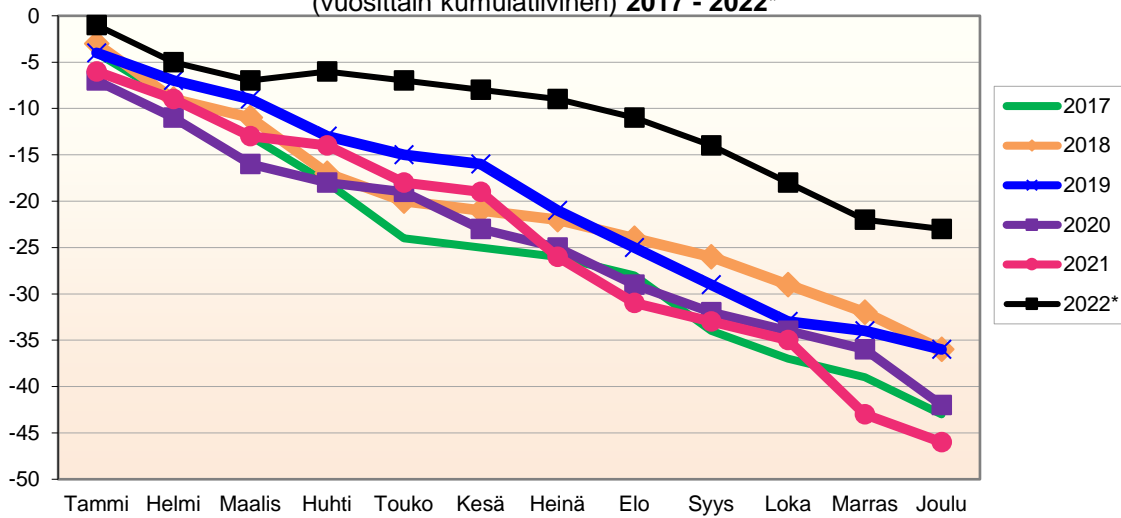

LUONNOLLISEN VÄESTÖNMUUTOKSEN KEHITYS
(vuosittain kumulatiivinen) 2017 - 2022*

1.1.2022 aluejako

Kuukausimuutokset 2010 - 2022 (ennakkotietoja)													
LUONNOLLINEN VÄESTÖNMUUTOS													
	2010	2011	2012	2013	2014	2015	2016	2017	2018	2019	2020	2021	2022*
Tammi	-4	-7	-3	0	-9	-3	-4	-4	-3	-4	-7	-6	-1
Helmi	0	-3	-1	-4	-5	-2	-2	-5	-6	-3	-4	-3	-4
Maalis	-8	-5	-4	-7	-2	-3	-5	-4	-2	-2	-5	-4	-2
Huhti	-4	2	-1	-3	-2	-4	-4	-5	-6	-4	-2	-1	1
Touko	-5	-5	-4	-3	-3	-6	-5	-6	-3	-2	-1	-4	-1
Kesä	-3	-5	-2	-4	-5	0	-2	-1	-1	-1	-4	-1	-1
Heinä	-3	0	-4	-2	-3	-5	-1	-1	-1	-5	-2	-7	-1
Elo	-6	-3	-6	-7	-2	-4	-1	-2	-2	-4	-4	-5	-2
Syys	-2	0	-5	-4	-5	-4	-4	-6	-2	-4	-3	-2	-3
Loka	-7	-1	-7	-1	-5	-3	0	-3	-3	-4	-2	-2	-4
Marras	-1	-3	-3	-3	-3	-4	-2	-2	-3	-1	-2	-8	-4
Joulu	-3	-2	-9	-3	-1	-3	-5	-4	-4	-2	-6	-3	-1
	-46	-32	-49	-41	-45	-41	-35	-43	-36	-36	-42	-46	-23

Kumulatiivinen muutos vuosittain 2010 - 2022 (ennakkotietoja)													
LUONNOLLINEN VÄESTÖNMUUTOS													
	2010	2011	2012	2013	2014	2015	2016	2017	2018	2019	2020	2021	2022*
Tammi	-4	-7	-3	0	-9	-3	-4	-4	-3	-4	-7	-6	-1
Helmi	-4	-10	-4	-4	-14	-5	-6	-9	-9	-7	-11	-9	-5
Maalis	-12	-15	-8	-11	-16	-8	-11	-13	-11	-9	-16	-13	-7
Huhti	-16	-13	-9	-14	-18	-12	-15	-18	-17	-13	-18	-14	-6
Touko	-21	-18	-13	-17	-21	-18	-20	-24	-20	-15	-19	-18	-7
Kesä	-24	-23	-15	-21	-26	-18	-22	-25	-21	-16	-23	-19	-8
Heinä	-27	-23	-19	-23	-29	-23	-23	-26	-22	-21	-25	-26	-9
Elo	-33	-26	-25	-30	-31	-27	-24	-28	-24	-25	-29	-31	-11
Syys	-35	-26	-30	-34	-36	-31	-28	-34	-26	-29	-32	-33	-14
Loka	-42	-27	-37	-35	-41	-34	-28	-37	-29	-33	-34	-35	-18
Marras	-43	-30	-40	-38	-44	-38	-30	-39	-32	-34	-36	-43	-22
Joulu	-46	-32	-49	-41	-45	-41	-35	-43	-36	-36	-42	-46	-23