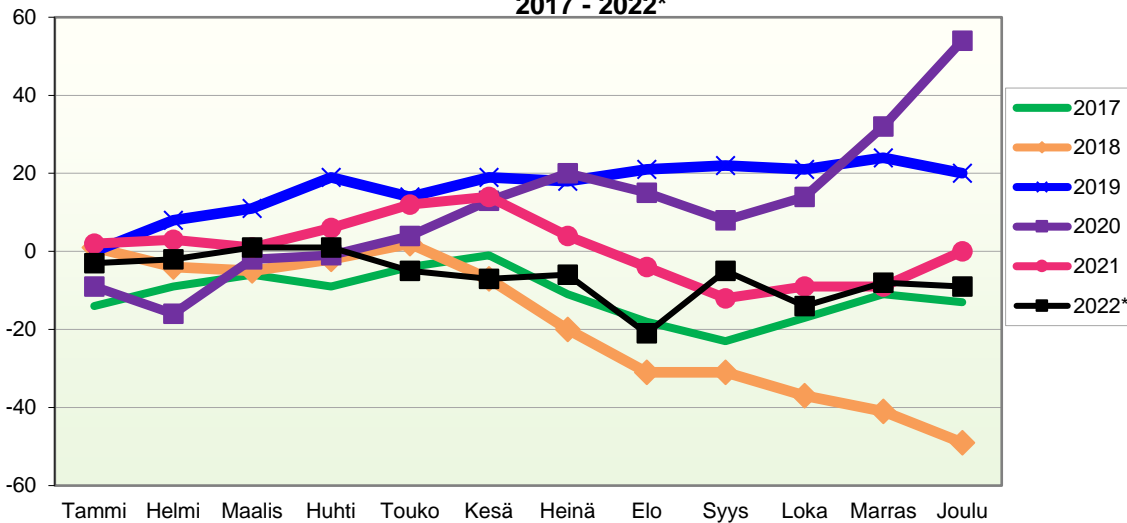

**MUUTTOLIIKKEEN KEHITYS (vuosittain kumulatiivinen)
2017 - 2022***

1.1.2022 aluejako

Kuukausimuutokset 2010 - 2022 (ennakkotietoja)													
MUUTTOLIIKE (maassamuutto + siirtolaisuus = kokonaisnettomuutto)													
	2010	2011	2012	2013	2014	2015	2016	2017	2018	2019	2020	2021	2022*
Tammi	-4	-13	-13	3	-2	-1	-12	-14	1	0	-9	2	-3
Helmi	-8	0	14	11	-6	-3	0	5	-5	8	-7	1	1
Maalis	9	-1	-7	-1	-2	-4	-7	3	-1	3	14	-2	3
Huhti	-1	-2	0	4	2	0	15	-3	3	8	1	5	0
Touko	10	3	11	6	1	0	5	5	4	-5	5	6	-6
Kesä	6	-7	0	5	5	-2	12	3	-9	5	9	2	-2
Heinä	-2	7	17	-5	-4	2	0	-10	-13	-1	7	-10	1
Elo	4	-9	-11	-16	17	-15	-13	-7	-11	3	-5	-8	-15
Syys	-7	-3	10	-14	0	-4	-4	-5	0	1	-7	-8	16
Loka	-1	0	-11	-1	8	0	10	6	-6	-1	6	3	-9
Marras	10	-12	-1	-1	-4	22	4	6	-4	3	18	0	6
Joulu	2	7	2	0	8	2	0	-2	-8	-4	22	9	-1
Kokonais-	18	-30	11	-9	23	-3	10	-13	-49	20	54	0	-9

Kumulatiivinen muutos vuosittain 2010 - 2022 (ennakkotietoja)													
MUUTTOLIIKE (maassamuutto + siirtolaisuus = kokonaisnettomuutto)													
	2010	2011	2012	2013	2014	2015	2016	2017	2018	2019	2020	2021	2022*
Tammi	-4	-13	-13	3	-2	-1	-12	-14	1	0	-9	2	-3
Helmi	-12	-13	1	14	-8	-4	-12	-9	-4	8	-16	3	-2
Maalis	-3	-14	-6	13	-10	-8	-19	-6	-5	11	-2	1	1
Huhti	-4	-16	-6	17	-8	-8	-4	-9	-2	19	-1	6	1
Touko	6	-13	5	23	-7	-8	1	-4	2	14	4	12	-5
Kesä	12	-20	5	28	-2	-10	13	-1	-7	19	13	14	-7
Heinä	10	-13	22	23	-6	-8	13	-11	-20	18	20	4	-6
Elo	14	-22	11	7	11	-23	0	-18	-31	21	15	-4	-21
Syys	7	-25	21	-7	11	-27	-4	-23	-31	22	8	-12	-5
Loka	6	-25	10	-8	19	-27	6	-17	-37	21	14	-9	-14
Marras	16	-37	9	-9	15	-5	10	-11	-41	24	32	-9	-8
Joulu	18	-30	11	-9	23	-3	10	-13	-49	20	54	0	-9