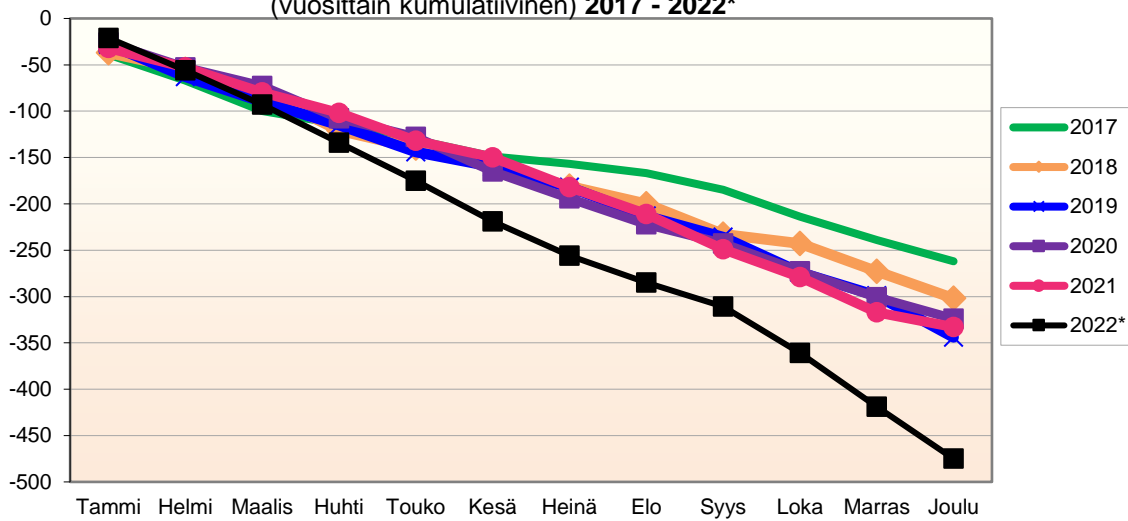

LUONNOLLISEN VÄESTÖN MUUTOKSEN KEHITYS
(vuosittain kumulatiivinen) 2017 - 2022*

1.1.2022 aluejako

Kuukausimuutokset 2010 - 2022 (ennakkotietoja)													
LUONNOLLINEN VÄESTÖN MUUTOS													
	2010	2011	2012	2013	2014	2015	2016	2017	2018	2019	2020	2021	2022*
Tammi	-21	-21	-7	-28	-17	-53	-27	-39	-37	-28	-26	-32	-21
Helmi	-32	-15	-20	-27	-14	-20	-13	-28	-18	-35	-27	-21	-35
Maalis	-19	-11	-29	-31	-30	-21	-18	-33	-25	-27	-20	-27	-37
Huhti	-13	-4	-25	-20	-9	-13	-27	-14	-41	-25	-35	-22	-41
Touko	-16	-6	-21	-35	-20	-17	-18	-17	-19	-29	-20	-30	-41
Kesä	-7	-21	-22	-9	-7	-28	-21	-18	-19	-16	-37	-18	-44
Heinä	-12	-8	-13	-27	-10	-16	-14	-8	-22	-22	-29	-32	-37
Elo	-11	-11	-18	-9	-8	-15	-3	-10	-19	-31	-28	-29	-29
Syys	-9	-7	-22	-27	-12	-18	-22	-18	-33	-23	-21	-38	-26
Loka	-9	-20	-18	-11	-21	-25	-15	-29	-10	-38	-30	-30	-50
Marras	-14	-19	-13	-10	-26	-23	-8	-25	-30	-25	-28	-38	-58
Joulu	-26	-16	-23	-19	-18	-38	-19	-23	-29	-45	-23	-16	-56
	-189	-159	-231	-253	-192	-287	-205	-262	-302	-344	-324	-333	-475

Kumulatiivinen muutos vuosittain 2010 - 2022 (ennakkotietoja)													
LUONNOLLINEN VÄESTÖN MUUTOS													
	2010	2011	2012	2013	2014	2015	2016	2017	2018	2019	2020	2021	2022*
Tammi	-21	-21	-7	-28	-17	-53	-27	-39	-37	-28	-26	-32	-21
Helmi	-53	-36	-27	-55	-31	-73	-40	-67	-55	-63	-53	-53	-56
Maalis	-72	-47	-56	-86	-61	-94	-58	-100	-80	-90	-73	-80	-93
Huhti	-85	-51	-81	-106	-70	-107	-85	-114	-121	-115	-108	-102	-134
Touko	-101	-57	-102	-141	-90	-124	-103	-131	-140	-144	-128	-132	-175
Kesä	-108	-78	-124	-150	-97	-152	-124	-149	-159	-160	-165	-150	-219
Heinä	-120	-86	-137	-177	-107	-168	-138	-157	-181	-182	-194	-182	-256
Elo	-131	-97	-155	-186	-115	-183	-141	-167	-200	-213	-222	-211	-285
Syys	-140	-104	-177	-213	-127	-201	-163	-185	-233	-236	-243	-249	-311
Loka	-149	-124	-195	-224	-148	-226	-178	-214	-243	-274	-273	-279	-361
Marras	-163	-143	-208	-234	-174	-249	-186	-239	-273	-299	-301	-317	-419
Joulu	-189	-159	-231	-253	-192	-287	-205	-262	-302	-344	-324	-333	-475