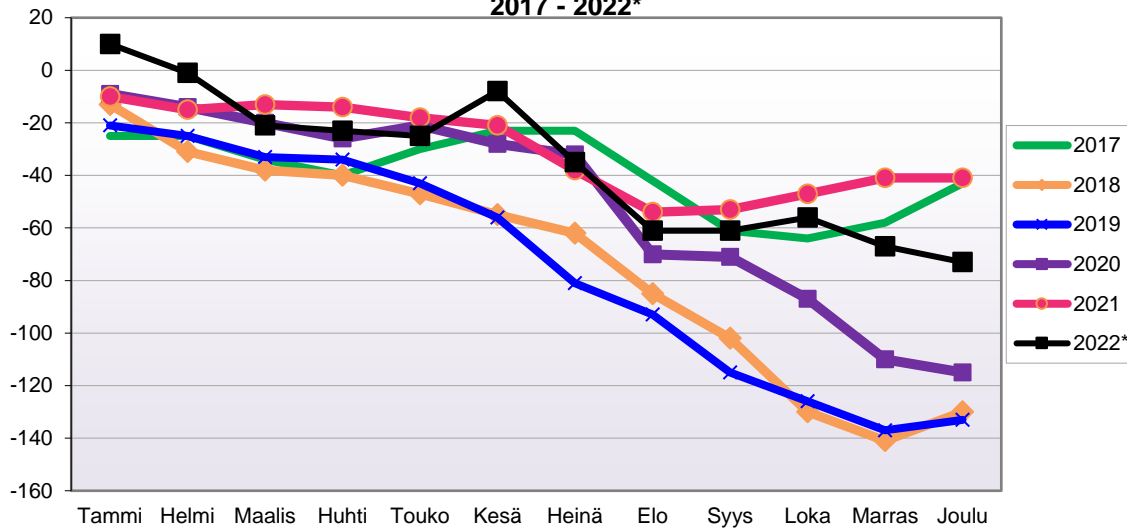

VÄESTÖN KOKONAISMUUTOKSEN KEHITYS (vuosittain kumulatiivinen)
2017 - 2022*

1.1.2022 aluejako

Kuukausimuutokset 2010 - 2022 (ennakkotietoja)

KOKONAISMUUTOS

	2010	2011	2012	2013	2014	2015	2016	2017	2018	2019	2020	2021	2022*
Tammi	7	-8	20	-11	-7	-14	-23	-25	-13	-21	-9	-10	10
Helmi	-17	-7	-14	1	-5	5	-8	0	-18	-4	-5	-5	-11
Maalis	-3	-3	0	-16	-11	-16	-9	-9	-7	-8	-6	2	-20
Huhti	4	6	-20	-9	-1	-2	-3	-6	-2	-1	-6	-1	-2
Touko	-12	0	4	4	-1	2	0	10	-7	-9	5	-4	-2
Kesä	-12	14	16	1	10	3	-4	7	-8	-13	-7	-3	17
Heinä	16	-6	0	-4	-10	-12	0	0	-7	-25	-4	-17	-27
Elo	-32	-32	-17	-19	-11	-33	15	-19	-23	-12	-38	-16	-26
Syys	7	-4	-11	-25	5	-11	-22	-19	-17	-22	-1	1	0
Loka	12	-18	1	-1	11	-7	-10	-3	-28	-11	-16	6	5
Marras	-7	-8	-8	0	-8	-12	3	6	-11	-11	-23	6	-11
Joulu	18	3	-8	10	7	-10	-1	15	11	4	-5	0	-6
Kokonaismuutos	-19	-63	-37	-69	-21	-107	-62	-43	-130	-133	-115	-41	-73

Kokonaismuutos sisältää väestönlisäyksen lisäksi väkiluvun korjauksen vuosina 2008-2018 joulukuussa sekä kuukausittain 2019* alkaen.

Kumulatiivinen muutos vuosittain 2010 - 2022 (ennakkotietoja)

KOKONAISMUUTOS

	2010	2011	2012	2013	2014	2015	2016	2017	2018	2019	2020	2021	2022*
Tammi	7	-8	20	-11	-7	-14	-23	-25	-13	-21	-9	-10	10
Helmi	-10	-15	6	-10	-12	-9	-31	-25	-31	-25	-14	-15	-1
Maalis	-13	-18	6	-26	-23	-25	-40	-34	-38	-33	-20	-13	-21
Huhti	-9	-12	-14	-35	-24	-27	-43	-40	-40	-34	-26	-14	-23
Touko	-21	-12	-10	-31	-25	-25	-43	-30	-47	-43	-21	-18	-25
Kesä	-33	2	6	-30	-15	-22	-47	-23	-55	-56	-28	-21	-8
Heinä	-17	-4	6	-34	-25	-34	-47	-23	-62	-81	-32	-38	-35
Elo	-49	-36	-11	-53	-36	-67	-32	-42	-85	-93	-70	-54	-61
Syys	-42	-40	-22	-78	-31	-78	-54	-61	-102	-115	-71	-53	-61
Loka	-30	-58	-21	-79	-20	-85	-64	-64	-130	-126	-87	-47	-56
Marras	-37	-66	-29	-79	-28	-97	-61	-58	-141	-137	-110	-41	-67
Joulu	-19	-63	-37	-69	-21	-107	-62	-43	-130	-133	-115	-41	-73

Lähde: Tilastokeskus