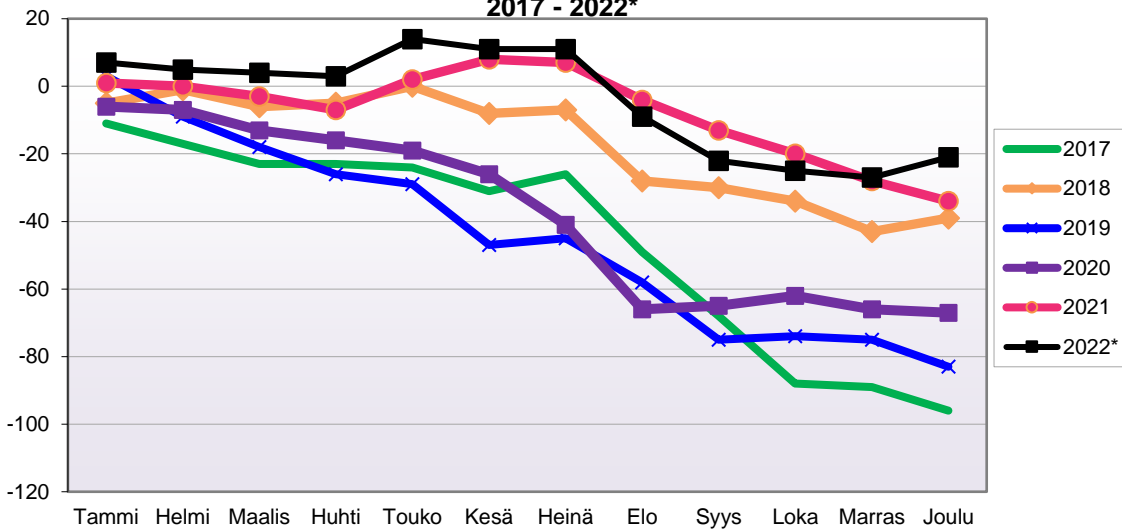

VÄESTÖN KOKONAISMUUTOKSEN KEHITYS (vuosittain kumulatiivinen)
2017 - 2022*

1.1.2022 aluejako

Kuukausimuutokset 2010 - 2022 (ennakkotietoja)													
KOKONAISMUUTOS													
	2010	2011	2012	2013	2014	2015	2016	2017	2018	2019	2020	2021	2022*
Tammi	-8	0	-1	-13	-4	-9	-3	-11	-5	3	-6	1	7
Helmi	-3	2	-10	-7	-8	-7	-9	-6	4	-12	-1	-1	-2
Maalis	-14	-11	1	-6	-1	-5	-4	-6	-5	-9	-6	-3	-1
Huhti	-2	-10	2	0	-9	-4	6	0	1	-8	-3	-4	-1
Touko	7	5	-1	6	-1	-16	-9	-1	5	-3	-3	9	11
Kesä	-1	10	-2	2	2	-3	6	-7	-8	-18	-7	6	-3
Heinä	-7	-3	-10	-2	-8	-7	-13	5	1	2	-15	-1	0
Elo	-28	-12	0	-19	-15	-17	-22	-23	-21	-13	-25	-11	-20
Syys	-9	-13	1	-16	-2	-9	-12	-19	-2	-17	1	-9	-13
Loka	-1	-8	-2	-3	-10	-13	-7	-20	-4	1	3	-7	-3
Marras	2	-6	-5	3	5	-2	-8	-1	-9	-1	-4	-8	-2
Joulu	-16	-1	-1	6	-6	10	-9	-7	4	-8	-1	-6	6
	-80	-47	-28	-49	-57	-82	-84	-96	-39	-83	-67	-34	-21

Kokonaisuutos sisältää väestönlisäyksen lisäksi väkiluvun korjauksen vuosina 2008-2018 joulukuussa sekä kuukausittain 2019* alkaen.

Kumulatiivinen muutos vuosittain 2010 - 2022 (ennakkotietoja)													
KOKONAISMUUTOS													
	2010	2011	2012	2013	2014	2015	2016	2017	2018	2019	2020	2021	2022*
Tammi	-8	0	-1	-13	-4	-9	-3	-11	-5	3	-6	1	7
Helmi	-11	2	-11	-20	-12	-16	-12	-17	-1	-9	-7	0	5
Maalis	-25	-9	-10	-26	-13	-21	-16	-23	-6	-18	-13	-3	4
Huhti	-27	-19	-8	-26	-22	-25	-10	-23	-5	-26	-16	-7	3
Touko	-20	-14	-9	-20	-23	-41	-19	-24	0	-29	-19	2	14
Kesä	-21	-4	-11	-18	-21	-44	-13	-31	-8	-47	-26	8	11
Heinä	-28	-7	-21	-20	-29	-51	-26	-26	-7	-45	-41	7	11
Elo	-56	-19	-21	-39	-44	-68	-48	-49	-28	-58	-66	-4	-9
Syys	-65	-32	-20	-55	-46	-77	-60	-68	-30	-75	-65	-13	-22
Loka	-66	-40	-22	-58	-56	-90	-67	-88	-34	-74	-62	-20	-25
Marras	-64	-46	-27	-55	-51	-92	-75	-89	-43	-75	-66	-28	-27
Joulu	-80	-47	-28	-49	-57	-82	-84	-96	-39	-83	-67	-34	-21

Lähde: Tilastokeskus