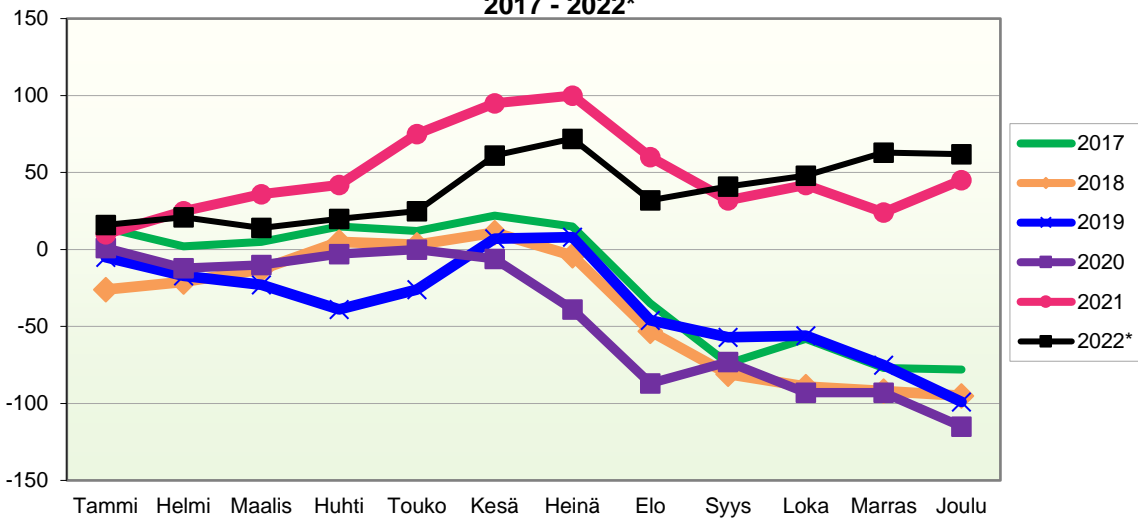

**MUUTTOLIIKKEEN KEHITYS (vuosittain kumulatiivinen)
2017 - 2022***

1.1.2022 aluejako

Kuukausimuutokset 2010 - 2022 (ennakkotietoja)

MUUTTOLIIKE (maassamuutto + siirtolaisuus = kokonaisnettomuutto)

	2010	2011	2012	2013	2014	2015	2016	2017	2018	2019	2020	2021	2022*
Tammi	-13	-7	-23	-16	-10	4	-16	14	-26	-5	1	10	16
Helmi	5	-31	3	27	-24	19	-7	-12	5	-12	-13	15	5
Maalis	-18	2	-3	-18	4	14	-7	3	8	-6	2	11	-7
Huhti	8	27	-21	-5	12	11	10	10	18	-16	7	6	6
Touko	-24	-10	-22	0	35	-5	18	-3	-2	13	3	33	5
Kesä	32	-10	5	21	11	-12	-25	10	8	33	-6	20	36
Heinä	1	-41	-18	-30	-10	-6	-22	-7	-15	1	-33	5	11
Elo	-92	-15	-13	-15	-27	-61	-56	-50	-49	-54	-48	-40	-40
Syys	-8	-14	-34	19	-41	-39	-33	-39	-28	-11	14	-28	9
Loka	-2	16	13	13	16	-4	1	16	-8	1	-20	10	7
Marras	-7	-4	12	2	-5	2	0	-19	-3	-19	0	-18	15
Joulu	-14	-4	-4	5	-17	-14	10	-1	-3	-24	-22	21	-1
	-132	-91	-105	3	-56	-91	-127	-78	-95	-99	-115	45	62

Kumulatiivinen muutos vuosittain 2010 - 2022 (ennakkotietoja)

MUUTTOLIIKE (maassamuutto + siirtolaisuus = kokonaisnettomuutto)

	2010	2011	2012	2013	2014	2015	2016	2017	2018	2019	2020	2021	2022*
Tammi	-13	-7	-23	-16	-10	4	-16	14	-26	-5	1	10	16
Helmi	-8	-38	-20	11	-34	23	-23	2	-21	-17	-12	25	21
Maalis	-26	-36	-23	-7	-30	37	-30	5	-13	-23	-10	36	14
Huhti	-18	-9	-44	-12	-18	48	-20	15	5	-39	-3	42	20
Touko	-42	-19	-66	-12	17	43	-2	12	3	-26	0	75	25
Kesä	-10	-29	-61	9	28	31	-27	22	11	7	-6	95	61
Heinä	-9	-70	-79	-21	18	25	-49	15	-4	8	-39	100	72
Elo	-101	-85	-92	-36	-9	-36	-105	-35	-53	-46	-87	60	32
Syys	-109	-99	-126	-17	-50	-75	-138	-74	-81	-57	-73	32	41
Loka	-111	-83	-113	-4	-34	-79	-137	-58	-89	-56	-93	42	48
Marras	-118	-87	-101	-2	-39	-77	-137	-77	-92	-75	-93	24	63
Joulu	-132	-91	-105	3	-56	-91	-127	-78	-95	-99	-115	45	62