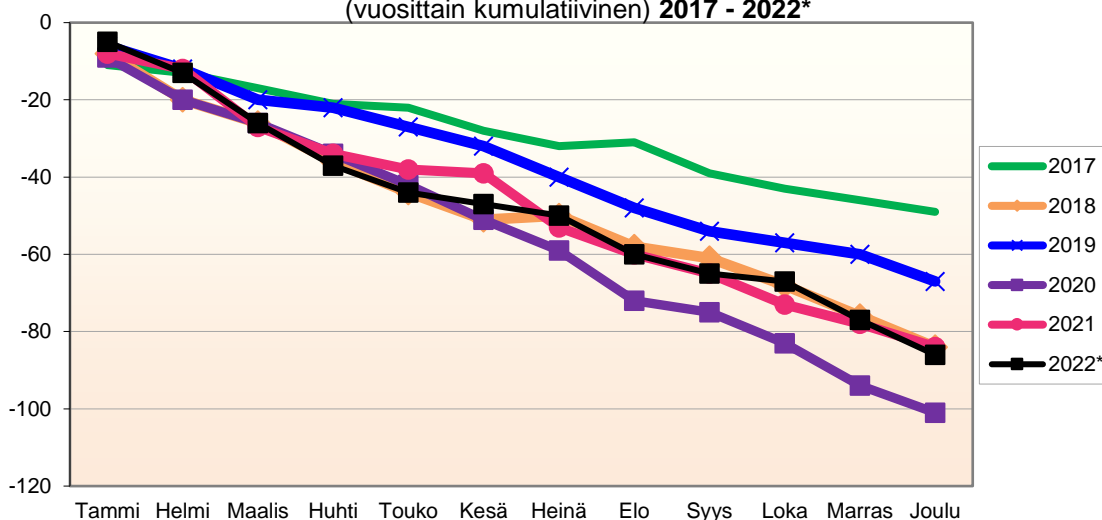

LUONNOLLISEN VÄESTÖMUUTOKSEN KEHITYS
(vuosittain kumulatiivinen) 2017 - 2022*

1.1.2022 aluejako

Kuukausimuutokset 2010 - 2022 (ennakkotietoja)													
LUONNOLLINEN VÄESTÖMUUTOS													
	2010	2011	2012	2013	2014	2015	2016	2017	2018	2019	2020	2021	2022*
Tammi	2	-2	-5	-3	-8	-3	-12	-11	-8	-6	-9	-8	-5
Helmi	-5	-13	-9	-2	-4	5	-7	-2	-12	-6	-11	-4	-8
Maalis	-7	-10	-4	-6	-6	-4	-4	-4	-6	-8	-6	-15	-13
Huhti	-8	-3	-6	-3	-6	-4	-8	-4	-10	-2	-8	-7	-11
Touko	-4	-8	2	-6	-3	-4	-10	-1	-8	-5	-8	-4	-7
Kesä	-2	1	-10	0	-4	-5	-2	-6	-7	-5	-9	-1	-3
Heinä	-4	-9	-5	-2	-10	-6	-7	-4	1	-8	-8	-14	-3
Elo	-4	-8	3	-1	-7	-2	-9	1	-8	-8	-13	-7	-10
Syys	-8	-5	-4	-7	-3	-7	-9	-8	-3	-6	-3	-5	-5
Loka	-3	-9	-3	-3	-2	-3	-8	-4	-7	-3	-8	-8	-2
Marras	-7	-1	-7	-2	-4	-6	-7	-3	-8	-3	-11	-5	-10
Joulu	-6	-2	-8	-1	-4	-14	-5	-3	-8	-7	-7	-6	-9
	-56	-69	-56	-36	-61	-53	-88	-49	-84	-67	-101	-84	-86

Kumulatiivinen muutos vuosittain 2010 - 2022 (ennakkotietoja)													
LUONNOLLINEN VÄESTÖMUUTOS													
	2010	2011	2012	2013	2014	2015	2016	2017	2018	2019	2020	2021	2022*
Tammi	2	-2	-5	-3	-8	-3	-12	-11	-8	-6	-9	-8	-5
Helmi	-3	-15	-14	-5	-12	2	-19	-13	-20	-12	-20	-12	-13
Maalis	-10	-25	-18	-11	-18	-2	-23	-17	-26	-20	-26	-27	-26
Huhti	-18	-28	-24	-14	-24	-6	-31	-21	-36	-22	-34	-34	-37
Touko	-22	-36	-22	-20	-27	-10	-41	-22	-44	-27	-42	-38	-44
Kesä	-24	-35	-32	-20	-31	-15	-43	-28	-51	-32	-51	-39	-47
Heinä	-28	-44	-37	-22	-41	-21	-50	-32	-50	-40	-59	-53	-50
Elo	-32	-52	-34	-23	-48	-23	-59	-31	-58	-48	-72	-60	-60
Syys	-40	-57	-38	-30	-51	-30	-68	-39	-61	-54	-75	-65	-65
Loka	-43	-66	-41	-33	-53	-33	-76	-43	-68	-57	-83	-73	-67
Marras	-50	-67	-48	-35	-57	-39	-83	-46	-76	-60	-94	-78	-77
Joulu	-56	-69	-56	-36	-61	-53	-88	-49	-84	-67	-101	-84	-86

Lähde: Tilastokeskus