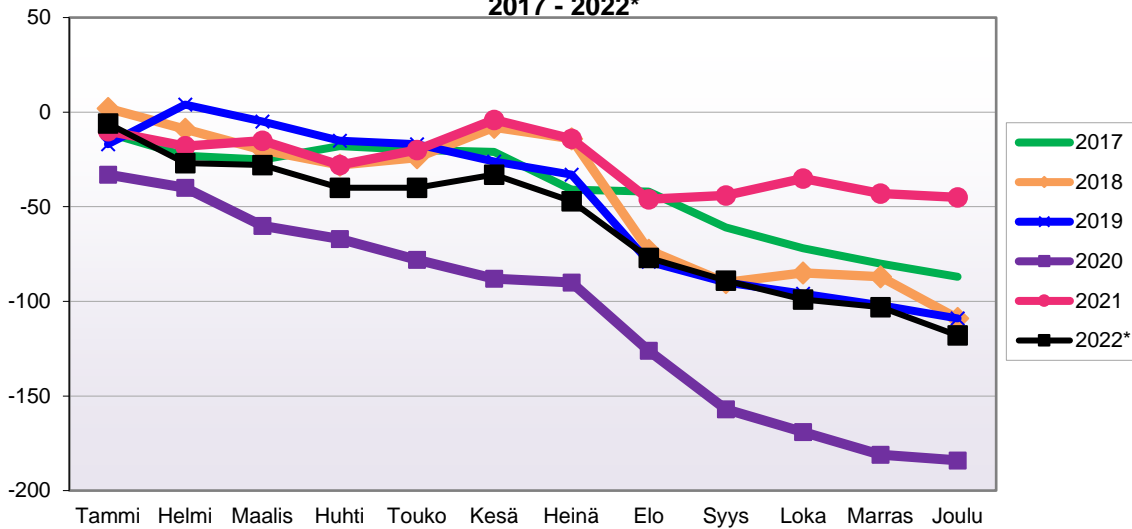

**VÄESTÖN KOKONAISMUUTOKSEN KEHITYS (vuosittain kumulatiivinen)
2017 - 2022***

1.1.2022 aluejako

Kuukausimuutokset 2010 - 2022 (ennakkotietoja)													
KOKONAISMUUTOS													
	2010	2011	2012	2013	2014	2015	2016	2017	2018	2019	2020	2021	2022*
Tammi	-24	2	7	-14	-10	-15	-15	-11	2	-17	-33	-10	-6
Helmi	-4	0	-9	-7	-3	-2	-14	-12	-11	21	-7	-8	-21
Maalis	-3	0	-2	-5	-11	-8	8	-2	-11	-9	-20	3	-1
Huhti	-4	8	-7	11	-16	4	7	7	-8	-10	-7	-13	-12
Touko	-7	12	2	7	7	-7	4	-2	4	-2	-11	8	0
Kesä	-14	3	-3	-9	1	12	-9	-1	16	-9	-10	16	7
Heinä	-2	-12	-15	-12	-2	-16	-14	-20	-6	-7	-2	-10	-14
Elo	-16	-24	-15	-29	-30	-27	-25	-1	-59	-46	-36	-32	-30
Syys	13	-37	-21	-6	-21	-9	-13	-19	-17	-11	-31	2	-12
Loka	-19	-11	-20	-14	3	-5	-10	-11	5	-6	-12	9	-10
Marras	-6	6	-8	-9	3	4	-17	-8	-2	-6	-12	-8	-4
Joulu	-16	-7	-28	-12	11	1	-29	-7	-22	-7	-3	-2	-15
Kumulatiivinen	-102	-60	-119	-99	-68	-68	-127	-87	-109	-109	-184	-45	-118

Kokonaismuutos sisältää väestönlisäyksen lisäksi väkiluvun korjauksen vuosina 2008-2018 joulukuussa sekä kuukausittain 2019* alkaen.

Kumulatiivinen muutos vuosittain 2010 - 2022 (ennakkotietoja)													
KOKONAISMUUTOS													
	2010	2011	2012	2013	2014	2015	2016	2017	2018	2019	2020	2021	2022*
Tammi	-24	2	7	-14	-10	-15	-15	-11	2	-17	-33	-10	-6
Helmi	-28	2	-2	-21	-13	-17	-29	-23	-9	4	-40	-18	-27
Maalis	-31	2	-4	-26	-24	-25	-21	-25	-20	-5	-60	-15	-28
Huhti	-35	10	-11	-15	-40	-21	-14	-18	-28	-15	-67	-28	-40
Touko	-42	22	-9	-8	-33	-28	-10	-20	-24	-17	-78	-20	-40
Kesä	-56	25	-12	-17	-32	-16	-19	-21	-8	-26	-88	-4	-33
Heinä	-58	13	-27	-29	-34	-32	-33	-41	-14	-33	-90	-14	-47
Elo	-74	-11	-42	-58	-64	-59	-58	-42	-73	-79	-126	-46	-77
Syys	-61	-48	-63	-64	-85	-68	-71	-61	-90	-90	-157	-44	-89
Loka	-80	-59	-83	-78	-82	-73	-81	-72	-85	-96	-169	-35	-99
Marras	-86	-53	-91	-87	-79	-69	-98	-80	-87	-102	-181	-43	-103
Joulu	-102	-60	-119	-99	-68	-68	-127	-87	-109	-109	-184	-45	-118

Lähde: Tilastokeskus