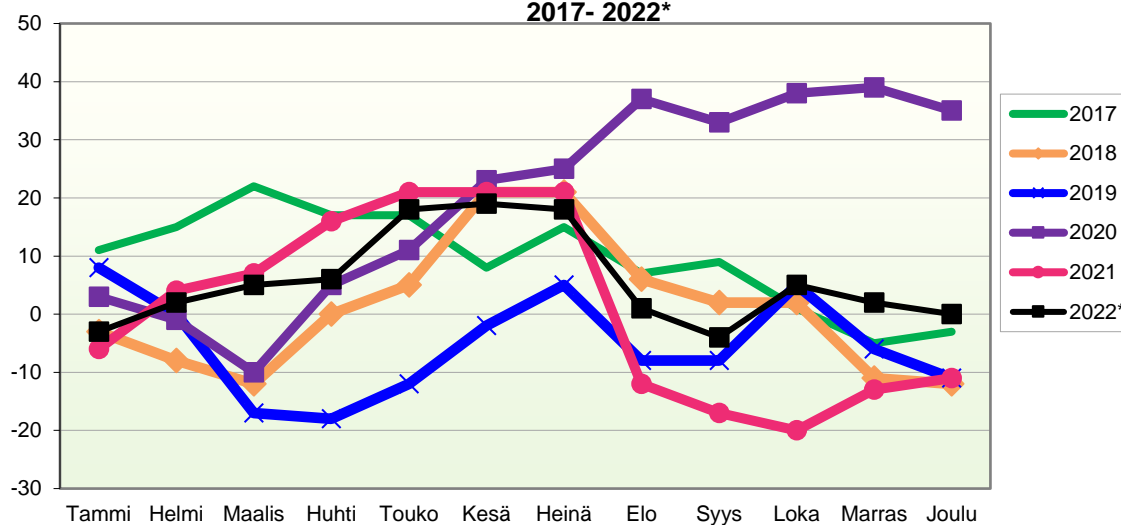

**MUUTTOLIIKKEEN KEHITYS (vuosittain kumulatiivinen)
2017- 2022***

1.1.2022 aluejako

Kuukausimuutokset 2010 - 2022 (ennakkotietoja)													
MUUTTOLIIKE (maassamuutto + siirtolaisuus = kokonaisnettomuutto)													
	2010	2011	2012	2013	2014	2015	2016	2017	2018	2019	2020	2021	2022*
Tammi	-3	3	-4	6	-10	11	15	11	-3	8	3	-6	-3
Helmi	5	-6	4	0	2	-1	6	4	-5	-8	-4	10	5
Maalis	1	7	3	12	-8	12	6	7	-4	-17	-9	3	3
Huhti	-1	7	13	0	3	4	0	-5	12	-1	15	9	1
Touko	10	16	8	8	4	-4	6	0	5	6	6	5	12
Kesä	7	9	-5	-4	19	3	6	-9	16	10	12	0	1
Heinä	7	1	5	4	1	24	5	7	0	7	2	0	-1
Elo	-19	-47	-12	-10	-21	-40	-15	-8	-15	-13	12	-33	-17
Syys	-14	-9	-14	-7	-18	-3	2	2	-4	0	-4	-5	-5
Loka	4	-17	-4	-3	-12	-2	8	-8	0	13	5	-3	9
Marras	-4	4	8	3	-1	4	-9	-6	-13	-11	1	7	-3
Joulu	-5	0	25	7	8	-8	15	2	-1	-5	-4	2	-2
	-12	-32	27	16	-33	0	45	-3	-12	-11	35	-11	0

Kumulatiivinen muutos vuosittain 2010 - 2022 (ennakkotietoja)													
MUUTTOLIIKE (maassamuutto + siirtolaisuus = kokonaisnettomuutto)													
	2010	2011	2012	2013	2014	2015	2016	2017	2018	2019	2020	2021	2022*
Tammi	-3	3	-4	6	-10	11	15	11	-3	8	3	-6	-3
Helmi	2	-3	0	6	-8	10	21	15	-8	0	-1	4	2
Maalis	3	4	3	18	-16	22	27	22	-12	-17	-10	7	5
Huhti	2	11	16	18	-13	26	27	17	0	-18	5	16	6
Touko	12	27	24	26	-9	22	33	17	5	-12	11	21	18
Kesä	19	36	19	22	10	25	39	8	21	-2	23	21	19
Heinä	26	37	24	26	11	49	44	15	21	5	25	21	18
Elo	7	-10	12	16	-10	9	29	7	6	-8	37	-12	1
Syys	-7	-19	-2	9	-28	6	31	9	2	-8	33	-17	-4
Loka	-3	-36	-6	6	-40	4	39	1	2	5	38	-20	5
Marras	-7	-32	2	9	-41	8	30	-5	-11	-6	39	-13	2
Joulu	-12	-32	27	16	-33	0	45	-3	-12	-11	35	-11	0

Lähde: Tilastokeskus