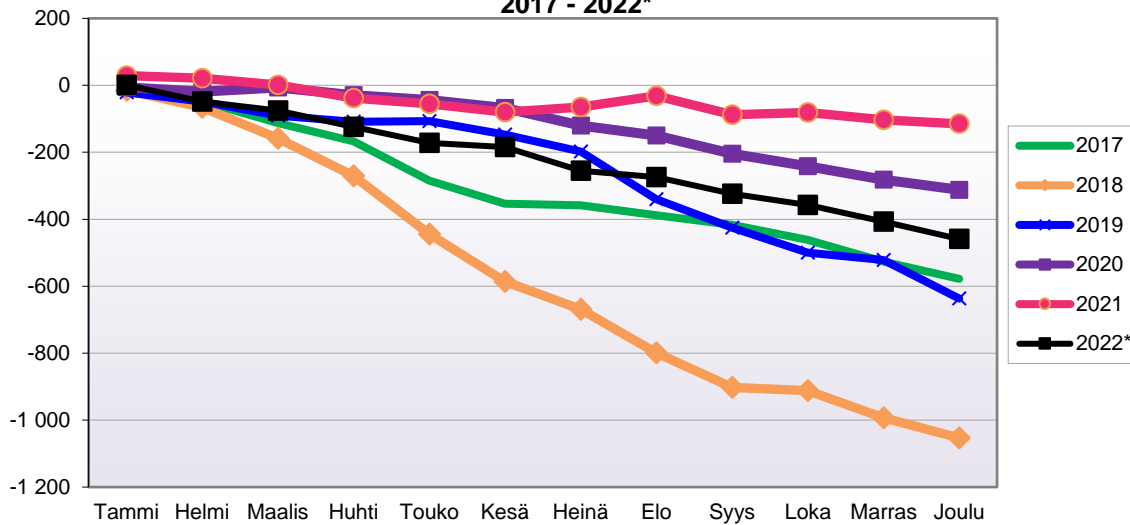

**VÄESTÖN KOKONAISMUUTOKSEN KEHITYS (vuosittain kumulatiivinen)
2017 - 2022***

1.1.2022 aluejako

Kuukausimuutokset 2010 - 2022 (ennakkotietoja)													
KOKONAISMUUTOS													
	2010	2011	2012	2013	2014	2015	2016	2017	2018	2019	2020	2021	2022*
Tammi	-2	48	6	36	-25	-27	18	-7	-15	-21	-6	29	1
Helmi	-22	-40	-10	-46	-19	-21	-16	-41	-51	-28	-13	-8	-50
Maalis	-29	8	-42	-36	-44	-58	-17	-65	-93	-42	12	-20	-26
Huhti	-26	9	-66	-13	12	-9	-62	-54	-111	-18	-22	-39	-49
Touko	31	-49	-12	-92	-82	-19	-95	-118	-174	2	-15	-17	-48
Kesä	-24	-9	14	5	14	-78	-16	-69	-142	-40	-24	-25	-12
Heinä	-9	20	-38	-87	-40	1	-50	-4	-83	-51	-52	15	-71
Elo	34	-12	-9	82	10	-18	3	-30	-130	-142	-30	34	-19
Syys	-25	-41	35	-31	20	-51	12	-29	-103	-85	-54	-57	-50
Loka	0	-59	-45	-30	-61	-33	-30	-45	-10	-75	-38	7	-33
Marras	-33	-36	-52	-22	-53	-37	-4	-65	-81	-22	-40	-22	-50
Joulu	-40	-44	-51	-94	-44	-71	-24	-51	-60	-115	-30	-12	-52
	-145	-205	-270	-328	-312	-421	-281	-578	-1 053	-637	-312	-115	-459

Kokonaismuutos sisältää väestönlisäyksen lisäksi väkiluvun korjauksen vuosina 2008-2018 joulukuussa sekä kuukausittain 2019* alkaen.

Kumulatiivinen muutos vuosittain 2010 - 2022 (ennakkotietoja)													
KOKONAISMUUTOS													
	2010	2011	2012	2013	2014	2015	2016	2017	2018	2019	2020	2021	2022*
Tammi	-2	48	6	36	-25	-27	18	-7	-15	-21	-6	29	1
Helmi	-24	8	-4	-10	-44	-48	2	-48	-66	-49	-19	21	-49
Maalis	-53	16	-46	-46	-88	-106	-15	-113	-159	-91	-7	1	-75
Huhti	-79	25	-112	-59	-76	-115	-77	-167	-270	-109	-29	-38	-124
Touko	-48	-24	-124	-151	-158	-134	-172	-285	-444	-107	-44	-55	-172
Kesä	-72	-33	-110	-146	-144	-212	-188	-354	-586	-147	-68	-80	-184
Heinä	-81	-13	-148	-233	-184	-211	-238	-358	-669	-198	-120	-65	-255
Elo	-47	-25	-157	-151	-174	-229	-235	-388	-799	-340	-150	-31	-274
Syys	-72	-66	-122	-182	-154	-280	-223	-417	-902	-425	-204	-88	-324
Loka	-72	-125	-167	-212	-215	-313	-253	-462	-912	-500	-242	-81	-357
Marras	-105	-161	-219	-234	-268	-350	-257	-527	-993	-522	-282	-103	-407
Joulu	-145	-205	-270	-328	-312	-421	-281	-578	-1 053	-637	-312	-115	-459

Lähde: Tilastokeskus