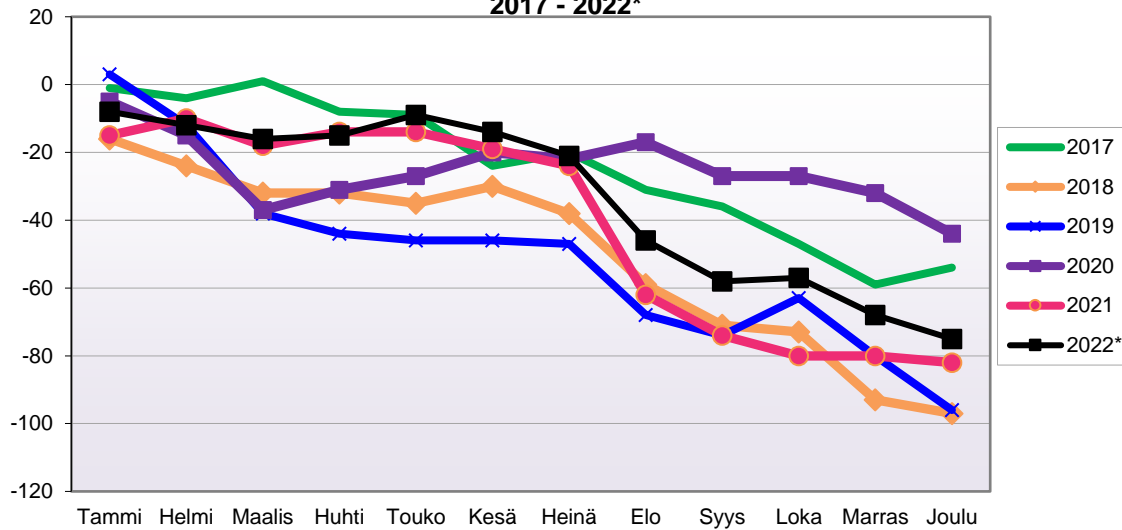

**VÄESTÖN KOKONAISMUUTOKSEN KEHITYS (vuosittain kumulatiivinen)
2017 - 2022***

1.1.2022 aluejako

Kuukausimuutokset 2010 - 2022 (ennakkotietoja)													
KOKONAISMUUTOS													
	2010	2011	2012	2013	2014	2015	2016	2017	2018	2019	2020	2021	2022*
Tammi	-8	0	-6	-1	-16	10	7	-1	-16	3	-5	-15	-8
Helmi	1	-12	-7	-3	-6	-9	0	-3	-8	-15	-10	5	-4
Maalis	-9	4	-3	5	-14	4	-2	5	-8	-26	-22	-8	-4
Huhti	-3	0	5	-4	-5	-1	-12	-9	0	-6	6	4	1
Touko	10	12	7	5	-7	-6	0	-1	-3	-2	4	0	6
Kesä	1	6	-8	-7	17	1	2	-15	5	0	7	-5	-5
Heinä	4	-3	1	1	-4	16	0	4	-8	-1	-2	-5	-7
Elo	-27	-55	-17	-16	-23	-45	-21	-11	-21	-21	5	-38	-25
Syys	-16	-16	-14	-7	-21	-9	-4	-5	-12	-6	-10	-12	-12
Loka	5	-22	-9	-9	-22	-12	4	-11	-2	11	0	-6	1
Marras	-9	-5	5	-5	-8	1	-14	-12	-20	-17	-5	0	-11
Joulu	-9	-8	20	3	1	-15	15	5	-4	-16	-12	-2	-7
	-60	-99	-26	-38	-108	-65	-25	-54	-97	-96	-44	-82	-75

Kokonaismuutos sisältää väestönlisäyksen lisäksi väkiluvun korjauksen vuosina 2008-2018 joulukuussa sekä kuukausittain 2019* alkaen.

Kumulatiivinen muutos vuosittain 2010 - 2022 (ennakkotietoja)													
KOKONAISMUUTOS													
	2010	2011	2012	2013	2014	2015	2016	2017	2018	2019	2020	2021	2022*
Tammi	-8	0	-6	-1	-16	10	7	-1	-16	3	-5	-15	-8
Helmi	-7	-12	-13	-4	-22	1	7	-4	-24	-12	-15	-10	-12
Maalis	-16	-8	-16	1	-36	5	5	1	-32	-38	-37	-18	-16
Huhti	-19	-8	-11	-3	-41	4	-7	-8	-32	-44	-31	-14	-15
Touko	-9	4	-4	2	-48	-2	-7	-9	-35	-46	-27	-14	-9
Kesä	-8	10	-12	-5	-31	-1	-5	-24	-30	-46	-20	-19	-14
Heinä	-4	7	-11	-4	-35	15	-5	-20	-38	-47	-22	-24	-21
Elo	-31	-48	-28	-20	-58	-30	-26	-31	-59	-68	-17	-62	-46
Syys	-47	-64	-42	-27	-79	-39	-30	-36	-71	-74	-27	-74	-58
Loka	-42	-86	-51	-36	-101	-51	-26	-47	-73	-63	-27	-80	-57
Marras	-51	-91	-46	-41	-109	-50	-40	-59	-93	-80	-32	-80	-68
Joulu	-60	-99	-26	-38	-108	-65	-25	-54	-97	-96	-44	-82	-75

Lähde: Tilastokeskus