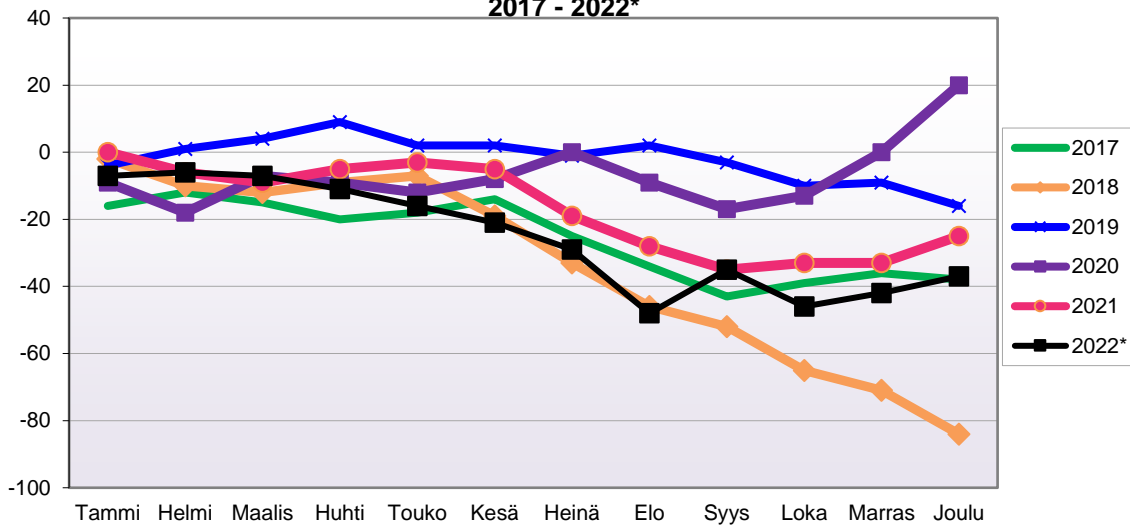

**VÄESTÖN KOKONAISMUUTOKSEN KEHITYS (vuosittain kumulatiivinen)
2017 - 2022***

1.1.2022 aluejako

Kuukausimuutokset 2010 - 2022 (ennakkotietoja)													
KOKONAISMUUTOS													
	2010	2011	2012	2013	2014	2015	2016	2017	2018	2019	2020	2021	2022*
Tammi	-7	-18	-13	0	-6	-2	-16	-16	-2	-4	-9	0	-7
Helmi	-7	-7	13	10	-8	-4	-5	4	-8	5	-9	-6	1
Maalis	5	-4	-9	-7	-11	-9	-7	-3	-2	3	11	-3	-1
Huhti	-3	-3	-1	0	-1	-2	11	-5	3	5	-2	4	-4
Touko	9	2	10	4	-1	-2	2	2	2	-7	-3	2	-5
Kesä	3	-5	-2	5	-1	-7	11	4	-12	0	4	-2	-5
Heinä	-3	3	14	-6	-6	-2	-3	-11	-14	-3	8	-14	-8
Elo	3	-8	-14	-18	17	-19	-16	-9	-13	3	-9	-9	-19
Syys	-8	-5	5	-14	-3	-5	-6	-9	-6	-5	-8	-7	13
Loka	-4	-2	-14	-2	4	0	10	4	-13	-7	4	2	-11
Marras	9	-12	0	-5	-2	17	5	3	-6	1	13	0	4
Joulu	6	9	-1	-6	6	-1	-2	-2	-13	-7	20	8	5
Kumulatiivinen	3	-50	-12	-39	-12	-36	-16	-38	-84	-16	20	-25	-37

Kokonaisuutos sisältää väestönlisäyksen lisäksi väkiluvun korjauksen vuosina 2008-2018 joulukuussa sekä kuukausittain 2019* alkaen.

Kumulatiivinen muutos vuosittain 2010 - 2022 (ennakkotietoja)													
KOKONAISMUUTOS													
	2010	2011	2012	2013	2014	2015	2016	2017	2018	2019	2020	2021	2022*
Tammi	-7	-18	-13	0	-6	-2	-16	-16	-2	-4	-9	0	-7
Helmi	-14	-25	0	10	-14	-6	-21	-12	-10	1	-18	-6	-6
Maalis	-9	-29	-9	3	-25	-15	-28	-15	-12	4	-7	-9	-7
Huhti	-12	-32	-10	3	-26	-17	-17	-20	-9	9	-9	-5	-11
Touko	-3	-30	0	7	-27	-19	-15	-18	-7	2	-12	-3	-16
Kesä	0	-35	-2	12	-28	-26	-4	-14	-19	2	-8	-5	-21
Heinä	-3	-32	12	6	-34	-28	-7	-25	-33	-1	0	-19	-29
Elo	0	-40	-2	-12	-17	-47	-23	-34	-46	2	-9	-28	-48
Syys	-8	-45	3	-26	-20	-52	-29	-43	-52	-3	-17	-35	-35
Loka	-12	-47	-11	-28	-16	-52	-19	-39	-65	-10	-13	-33	-46
Marras	-3	-59	-11	-33	-18	-35	-14	-36	-71	-9	0	-33	-42
Joulu	3	-50	-12	-39	-12	-36	-16	-38	-84	-16	20	-25	-37

Lähde: Tilastokeskus