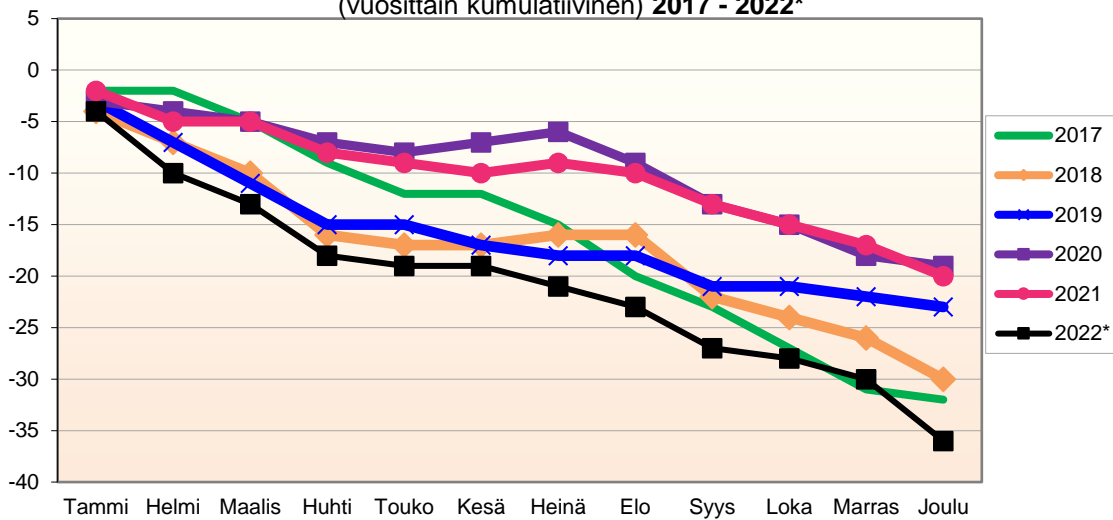

LUONNOLLISEN VÄESTÖNMUUTOKSEN KEHITYS
(vuosittain kumulatiivinen) 2017 - 2022*

1.1.2022 aluejako

Kuukausimuutokset 2010 - 2022 (ennakkotietoja)														
LUONNOLLINEN VÄESTÖNMUUTOS														
	2010	2011	2012	2013	2014	2015	2016	2017	2018	2019	2020	2021	2022*	
Tammi	-2	0	-3	-1	0	-1	0	-2	-4	-3	-3	-2	-4	
Helmi	0	-3	0	-2	-1	-2	-2	0	-3	-4	-1	-3	-6	
Maalis	-3	-2	-3	-2	-2	-1	-5	-3	-3	-4	-1	0	-3	
Huhti	-1	-1	-4	-6	-2	-1	-1	-4	-6	-4	-2	-3	-5	
Touko	-5	-2	2	2	-1	1	-2	-3	-1	0	-1	-1	-1	
Kesä	3	-1	-2	-5	-1	-1	-1	0	0	-2	1	-1	0	
Heinä	-2	-1	-5	-1	-4	-3	-3	-3	1	-1	1	1	-2	
Elo	-4	-1	-3	0	-3	0	-2	-5	0	0	-3	-1	-2	
Syys	-2	1	0	-1	-2	-2	-3	-3	-6	-3	-4	-3	-4	
Loka	-3	-2	-2	-2	-2	-4	0	-4	-2	0	-2	-2	-1	
Marras	-3	-3	-1	-3	-3	0	0	-4	-2	-1	-3	-2	-2	
Joulu	-6	-5	-4	0	-6	-4	-1	-1	-4	-1	-1	-3	-6	
	-28	-20	-25	-21	-27	-18	-20	-32	-30	-23	-19	-20	-36	

Kumulatiivinen muutos vuosittain 2010 - 2022 (ennakkotietoja)														
LUONNOLLINEN VÄESTÖNMUUTOS														
	2010	2011	2012	2013	2014	2015	2016	2017	2018	2019	2020	2021	2022*	
Tammi	-2	0	-3	-1	0	-1	0	-2	-4	-3	-3	-2	-4	
Helmi	-2	-3	-3	-3	-1	-3	-2	-2	-7	-7	-4	-5	-10	
Maalis	-5	-5	-6	-5	-3	-4	-7	-5	-10	-11	-5	-5	-13	
Huhti	-6	-6	-10	-11	-5	-5	-8	-9	-16	-15	-7	-8	-18	
Touko	-11	-8	-8	-9	-6	-4	-10	-12	-17	-15	-8	-9	-19	
Kesä	-8	-9	-10	-14	-7	-5	-11	-12	-17	-17	-7	-10	-19	
Heinä	-10	-10	-15	-15	-11	-8	-14	-15	-16	-18	-6	-9	-21	
Elo	-14	-11	-18	-15	-14	-8	-16	-20	-16	-18	-9	-10	-23	
Syys	-16	-10	-18	-16	-16	-10	-19	-23	-22	-21	-13	-13	-27	
Loka	-19	-12	-20	-18	-18	-14	-19	-27	-24	-21	-15	-15	-28	
Marras	-22	-15	-21	-21	-21	-14	-19	-31	-26	-22	-18	-17	-30	
Joulu	-28	-20	-25	-21	-27	-18	-20	-32	-30	-23	-19	-20	-36