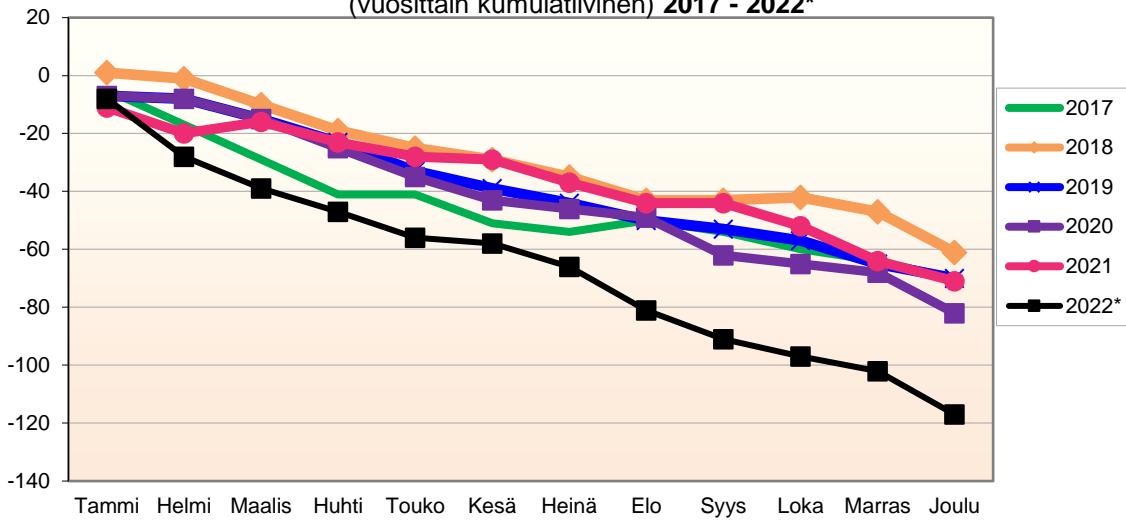

LUONNOLLISEN VÄESTÖNMUUTOKSEN KEHITYS
(vuosittain kumulatiivinen) 2017 - 2022*

1.1.2022 aluejako

Kuukausimuutokset 2010 - 2022 (ennakkotietoja)

LUONNOLLINEN VÄESTÖNMUUTOS

	2010	2011	2012	2013	2014	2015	2016	2017	2018	2019	2020	2021	2022*
Tammi	-7	-3	-6	-6	-8	-6	-8	-5	1	-7	-7	-11	-8
Helmi	-6	0	-4	-3	-4	-3	-14	-12	-2	-1	-1	-9	-20
Maalis	-6	1	-2	-6	-11	-2	-2	-12	-9	-7	-7	4	-11
Huhti	-3	0	2	-5	-7	-5	-4	-12	-9	-8	-10	-7	-8
Touko	-3	0	-4	-6	-5	-7	-3	0	-6	-10	-10	-5	-9
Kesä	-6	-4	-5	-4	-8	-1	-9	-10	-4	-6	-8	-1	-2
Heinä	-7	-2	-12	-6	-5	-7	-3	-3	-6	-5	-3	-8	-8
Elo	3	-3	-5	-7	-5	-11	-6	4	-8	-6	-3	-7	-15
Syys	-10	-5	1	-2	-3	-4	0	-4	0	-3	-13	0	-10
Loka	-6	-5	-2	-3	-4	-4	-9	-6	1	-4	-3	-8	-6
Marras	-4	-5	-4	-5	-3	-9	-3	-4	-5	-8	-3	-12	-5
Joulu	-13	-6	-9	-10	0	-10	-13	-6	-14	-5	-14	-7	-15
	-68	-32	-50	-63	-63	-69	-74	-70	-61	-70	-82	-71	-117

Kumulatiivinen muutos vuosittain 2010 - 2022 (ennakkotietoja)

LUONNOLLINEN VÄESTÖNMUUTOS

	2010	2011	2012	2013	2014	2015	2016	2017	2018	2019	2020	2021	2022*
Tammi	-7	-3	-6	-6	-8	-6	-8	-5	1	-7	-7	-11	-8
Helmi	-13	-3	-10	-9	-12	-9	-22	-17	-1	-8	-8	-20	-28
Maalis	-19	-2	-12	-15	-23	-11	-24	-29	-10	-15	-15	-16	-39
Huhti	-22	-2	-10	-20	-30	-16	-28	-41	-19	-23	-25	-23	-47
Touko	-25	-2	-14	-26	-35	-23	-31	-41	-25	-33	-35	-28	-56
Kesä	-31	-6	-19	-30	-43	-24	-40	-51	-29	-39	-43	-29	-58
Heinä	-38	-8	-31	-36	-48	-31	-43	-54	-35	-44	-46	-37	-66
Elo	-35	-11	-36	-43	-53	-42	-49	-50	-43	-50	-49	-44	-81
Syys	-45	-16	-35	-45	-56	-46	-49	-54	-43	-53	-62	-44	-91
Loka	-51	-21	-37	-48	-60	-50	-58	-60	-42	-57	-65	-52	-97
Marras	-55	-26	-41	-53	-63	-59	-61	-64	-47	-65	-68	-64	-102
Joulu	-68	-32	-50	-63	-63	-69	-74	-70	-61	-70	-82	-71	-117