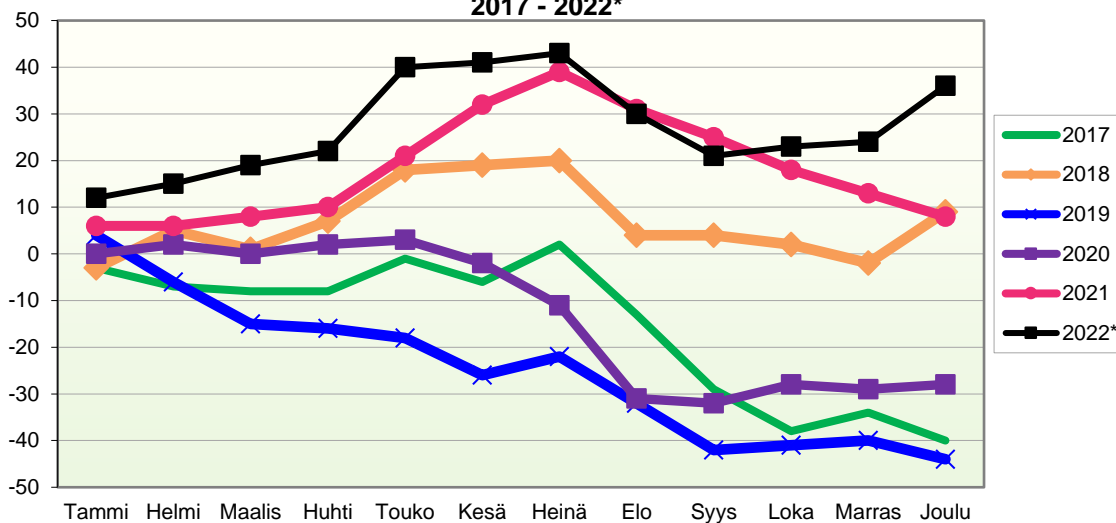

**MUUTTOLIIKKEEN KEHITYS (vuosittain kumulatiivinen)
2017 - 2022***

1.1.2022 aluejako

Kuukausimuutokset 2010 - 2022 (ennakkotietoja)													
MUUTTOLIIKE (maassamuutto + siirtolaisuus = kokonaisnettomuutto)													
	2010	2011	2012	2013	2014	2015	2016	2017	2018	2019	2020	2021	2022*
Tammi	-5	1	1	-9	0	0	3	-3	-3	4	0	6	12
Helmi	0	5	-5	2	-6	2	-3	-4	8	-10	2	0	3
Maalis	-3	-4	3	-1	2	3	-3	-1	-4	-9	-2	2	4
Huhti	4	-12	2	3	-10	4	10	0	6	-1	2	2	3
Touko	10	8	5	9	0	-13	-5	7	11	-2	1	11	18
Kesä	2	10	2	4	2	4	11	-5	1	-8	-5	11	1
Heinä	-3	0	-13	-2	0	-6	-7	8	1	4	-9	7	2
Elo	-24	-8	4	-19	-15	-13	-17	-15	-16	-10	-20	-8	-13
Syys	-3	-10	-1	-13	-4	-6	-10	-16	0	-10	-1	-6	-9
Loka	4	-3	3	-4	-6	-5	-1	-9	-2	1	4	-7	2
Marras	0	1	-6	8	6	-2	-4	4	-4	1	-1	-5	1
Joulu	-5	-1	3	4	3	12	-2	-6	11	-4	1	-5	12
Kokonais-	-23	-13	-2	-18	-28	-20	-28	-40	9	-44	-28	8	36

Kumulatiivinen muutos vuosittain 2010 - 2022 (ennakkotietoja)													
MUUTTOLIIKE (maassamuutto + siirtolaisuus = kokonaisnettomuutto)													
	2010	2011	2012	2013	2014	2015	2016	2017	2018	2019	2020	2021	2022*
Tammi	-5	1	1	-9	0	0	3	-3	-3	4	0	6	12
Helmi	-5	6	-4	-7	-6	2	0	-7	5	-6	2	6	15
Maalis	-8	2	-1	-8	-4	5	-3	-8	1	-15	0	8	19
Huhti	-4	-10	1	-5	-14	9	7	-8	7	-16	2	10	22
Touko	6	-2	6	4	-14	-4	2	-1	18	-18	3	21	40
Kesä	8	8	8	8	-12	0	13	-6	19	-26	-2	32	41
Heinä	5	8	-5	6	-12	-6	6	2	20	-22	-11	39	43
Elo	-19	0	-1	-13	-27	-19	-11	-13	4	-32	-31	31	30
Syys	-22	-10	-2	-26	-31	-25	-21	-29	4	-42	-32	25	21
Loka	-18	-13	1	-30	-37	-30	-22	-38	2	-41	-28	18	23
Marras	-18	-12	-5	-22	-31	-32	-26	-34	-2	-40	-29	13	24
Joulu	-23	-13	-2	-18	-28	-20	-28	-40	9	-44	-28	8	36