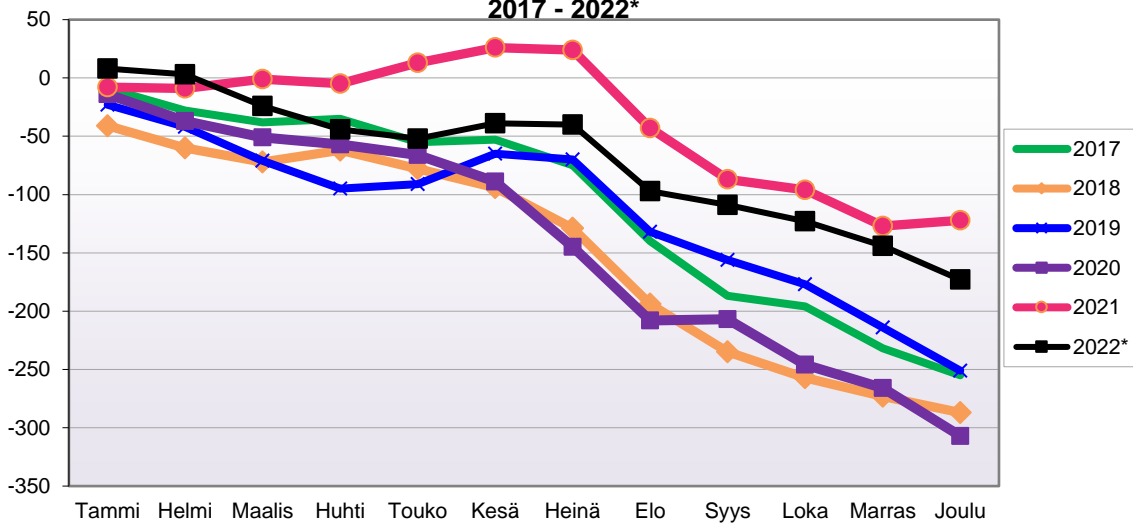

VÄESTÖN KOKONAISMUUTOKSEN KEHITYS (vuosittain kumulatiivinen)
2017 - 2022*

1.1.2022 aluejako

Kuukausimuutokset 2010 - 2022 (ennakkotietoja)													
KOKONAISMUUTOS													
	2010	2011	2012	2013	2014	2015	2016	2017	2018	2019	2020	2021	2022*
Tammi	-33	-17	-47	-21	-23	-6	-37	-9	-41	-23	-14	-8	8
Helmi	-6	-45	-3	21	-35	15	-38	-19	-19	-19	-23	-1	-5
Maalis	-35	-8	-32	-28	-13	-12	-19	-10	-12	-29	-14	8	-27
Huhti	9	29	-32	-14	4	-2	-10	3	10	-24	-6	-4	-20
Touko	-38	-25	-24	-7	25	-18	2	-20	-16	4	-9	18	-8
Kesä	20	-10	-5	10	-13	-18	-34	2	-16	26	-23	13	13
Heinä	-8	-42	-37	-42	-31	-18	-36	-22	-35	-5	-56	-2	-1
Elo	-93	-16	-31	-24	-29	-73	-70	-65	-65	-62	-63	-67	-57
Syys	-16	-12	-46	17	-53	-48	-47	-47	-41	-24	1	-44	-12
Loka	-16	8	-4	-1	2	-25	-6	-9	-22	-21	-39	-9	-14
Marras	-26	-7	-7	-4	-18	-13	-17	-36	-16	-37	-20	-31	-21
Joulu	-40	-24	-25	-26	-53	-32	-14	-23	-14	-37	-41	5	-29
	-282	-169	-293	-119	-237	-250	-326	-255	-287	-251	-307	-122	-173

Kokonaisuutos sisältää väestönlisäyksen lisäksi väkiluvun korjauksen vuosina 2008-2018 joulukuussa sekä kuukausittain 2019* alkaen.

Kumulatiivinen muutos vuosittain 2010 - 2022 (ennakkotietoja)													
KOKONAISMUUTOS													
	2010	2011	2012	2013	2014	2015	2016	2017	2018	2019	2020	2021	2022*
Tammi	-33	-17	-47	-21	-23	-6	-37	-9	-41	-23	-14	-8	8
Helmi	-39	-62	-50	0	-58	9	-75	-28	-60	-42	-37	-9	3
Maalis	-74	-70	-82	-28	-71	-3	-94	-38	-72	-71	-51	-1	-24
Huhti	-65	-41	-114	-42	-67	-5	-104	-35	-62	-95	-57	-5	-44
Touko	-103	-66	-138	-49	-42	-23	-102	-55	-78	-91	-66	13	-52
Kesä	-83	-76	-143	-39	-55	-41	-136	-53	-94	-65	-89	26	-39
Heinä	-91	-118	-180	-81	-86	-59	-172	-75	-129	-70	-145	24	-40
Elo	-184	-134	-211	-105	-115	-132	-242	-140	-194	-132	-208	-43	-97
Syys	-200	-146	-257	-88	-168	-180	-289	-187	-235	-156	-207	-87	-109
Loka	-216	-138	-261	-89	-166	-205	-295	-196	-257	-177	-246	-96	-123
Marras	-242	-145	-268	-93	-184	-218	-312	-232	-273	-214	-266	-127	-144
Joulu	-282	-169	-293	-119	-237	-250	-326	-255	-287	-251	-307	-122	-173

Lähde: Tilastokeskus