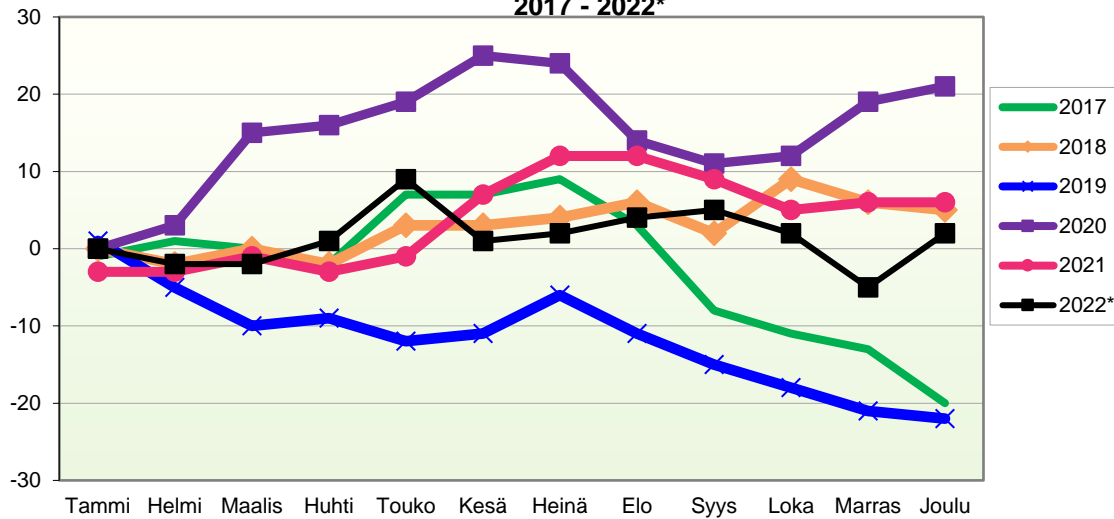

**MUUTTOLIIKKEEN KEHITYS (vuosittain kumulatiivinen)
2017 - 2022***

1.1.2022 aluejako

Kuukausimuutokset 2010 - 2022 (ennakkotietoja)													
MUUTTOLIIKE (maassamuutto + siirtolaisuus = kokonaisnettomuutto)													
	2010	2011	2012	2013	2014	2015	2016	2017	2018	2019	2020	2021	2022*
Tammi	-4	-3	-3	-3	10	-13	-7	-1	0	1	0	-3	0
Helmi	-2	-5	1	0	-3	1	-3	2	-2	-6	3	0	-2
Maalis	2	6	-5	4	1	5	1	-1	2	-5	12	2	0
Huhti	7	-8	-5	1	0	2	-5	-2	-2	1	1	-2	3
Touko	10	6	8	7	1	1	7	9	5	-3	3	2	8
Kesä	2	-3	0	2	-8	-1	2	0	0	1	6	8	-8
Heinä	-2	2	5	8	-5	-7	-2	2	1	5	-1	5	1
Elo	-7	-14	-16	-18	3	-6	-6	-6	2	-5	-10	0	2
Syys	-8	-9	-2	2	-4	5	0	-11	-4	-4	-3	-3	1
Loka	-2	2	-7	-6	-3	1	1	-3	7	-3	1	-4	-3
Marras	3	-10	0	8	6	3	-2	-2	-3	-3	7	1	-7
Joulu	6	-2	5	0	-3	-1	6	-7	-1	-1	2	0	7
	5	-38	-19	5	-5	-10	-8	-20	5	-22	21	6	2

Kumulatiivinen muutos vuosittain 2010 - 2022 (ennakkotietoja)													
MUUTTOLIIKE (maassamuutto + siirtolaisuus = kokonaisnettomuutto)													
	2010	2011	2012	2013	2014	2015	2016	2017	2018	2019	2020	2021	2022*
Tammi	-4	-3	-3	-3	10	-13	-7	-1	0	1	0	-3	0
Helmi	-6	-8	-2	-3	7	-12	-10	1	-2	-5	3	-3	-2
Maalis	-4	-2	-7	1	8	-7	-9	0	0	-10	15	-1	-2
Huhti	3	-10	-12	2	8	-5	-14	-2	-2	-9	16	-3	1
Touko	13	-4	-4	9	9	-4	-7	7	3	-12	19	-1	9
Kesä	15	-7	-4	11	1	-5	-5	7	3	-11	25	7	1
Heinä	13	-5	1	19	-4	-12	-7	9	4	-6	24	12	2
Elo	6	-19	-15	1	-1	-18	-13	3	6	-11	14	12	4
Syys	-2	-28	-17	3	-5	-13	-13	-8	2	-15	11	9	5
Loka	-4	-26	-24	-3	-8	-12	-12	-11	9	-18	12	5	2
Marras	-1	-36	-24	5	-2	-9	-14	-13	6	-21	19	6	-5
Joulu	5	-38	-19	5	-5	-10	-8	-20	5	-22	21	6	2