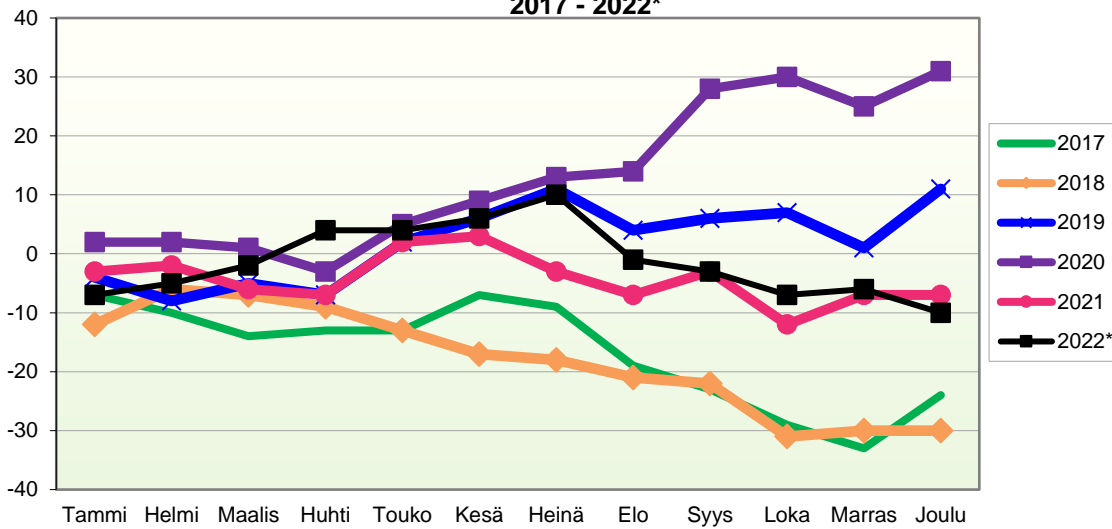

**MUUTTOLIIKKEEN KEHITYS (vuosittain kumulatiivinen)
2017 - 2022***

1.1.2022 aluejako

Kuukausimuutokset 2010 - 2022 (ennakkotietoja)													
MUUTTOLIIKE (maassamuutto + siirtolaisuus = kokonaisnettomuutto)													
	2010	2011	2012	2013	2014	2015	2016	2017	2018	2019	2020	2021	2022*
Tammi	3	-9	1	1	2	4	-5	-7	-12	-4	2	-3	-7
Helmi	-5	5	-2	2	-1	3	4	-3	6	-4	0	1	2
Maalis	11	-10	-1	-2	1	1	-6	-4	-1	3	-1	-4	3
Huhti	7	-5	9	0	2	-5	-4	1	-2	-2	-4	-1	6
Touko	11	7	-5	2	10	9	7	0	-4	9	8	9	0
Kesä	-4	5	-3	-10	11	-2	6	6	-4	4	4	1	2
Heinä	4	-5	-4	-7	-7	-2	-2	-2	-1	5	4	-6	4
Elo	-11	-12	-2	-13	6	-10	-16	-10	-3	-7	1	-4	-11
Syys	2	6	-6	5	7	-2	-9	-4	-1	2	14	4	-2
Loka	-5	-7	-1	3	4	-2	1	-6	-9	1	2	-9	-4
Marras	0	6	9	5	-8	-8	-5	-4	1	-6	-5	5	1
Joulu	-1	3	-2	-5	5	0	0	9	0	10	6	0	-4
	12	-16	-7	-19	32	-14	-29	-24	-30	11	31	-7	-10

Kumulatiivinen muutos vuosittain 2010 - 2022 (ennakkotietoja)													
MUUTTOLIIKE (maassamuutto + siirtolaisuus = kokonaisnettomuutto)													
	2010	2011	2012	2013	2014	2015	2016	2017	2018	2019	2020	2021	2022*
Tammi	3	-9	1	1	2	4	-5	-7	-12	-4	2	-3	-7
Helmi	-2	-4	-1	3	1	7	-1	-10	-6	-8	2	-2	-5
Maalis	9	-14	-2	1	2	8	-7	-14	-7	-5	1	-6	-2
Huhti	16	-19	7	1	4	3	-11	-13	-9	-7	-3	-7	4
Touko	27	-12	2	3	14	12	-4	-13	-13	2	5	2	4
Kesä	23	-7	-1	-7	25	10	2	-7	-17	6	9	3	6
Heinä	27	-12	-5	-14	18	8	0	-9	-18	11	13	-3	10
Elo	16	-24	-7	-27	24	-2	-16	-19	-21	4	14	-7	-1
Syys	18	-18	-13	-22	31	-4	-25	-23	-22	6	28	-3	-3
Loka	13	-25	-14	-19	35	-6	-24	-29	-31	7	30	-12	-7
Marras	13	-19	-5	-14	27	-14	-29	-33	-30	1	25	-7	-6
Joulu	12	-16	-7	-19	32	-14	-29	-24	-30	11	31	-7	-10

Lähde: Tilastokeskus