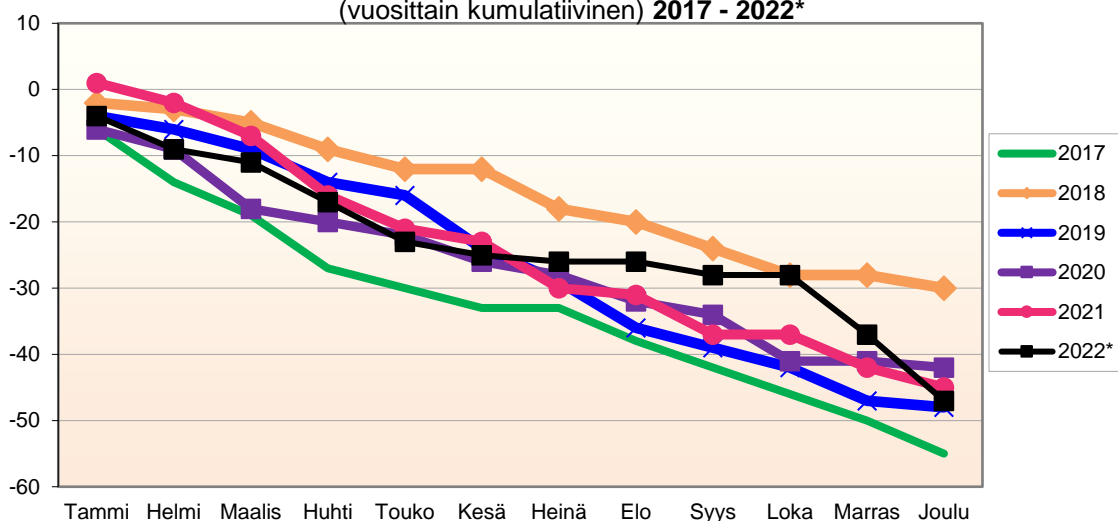

LUONNOLLISEN VÄESTÖMUUTOKSEN KEHITYS
(vuosittain kumulatiivinen) 2017 - 2022*

1.1.2022 aluejako

Kuukausimuutokset 2010 - 2022 (ennakkotietoja)													
LUONNOLLINEN VÄESTÖMUUTOS													
	2010	2011	2012	2013	2014	2015	2016	2017	2018	2019	2020	2021	2022*
Tammi	-3	-1	0	-2	-1	-6	-3	-6	-2	-4	-6	1	-4
Helmi	-1	-4	-2	-2	-1	-4	-3	-8	-1	-2	-3	-3	-5
Maalis	-6	-3	-1	-6	-2	-4	-5	-5	-2	-3	-9	-5	-2
Huhti	0	-2	-6	-5	-6	-3	-3	-8	-4	-5	-2	-9	-6
Touko	-4	-9	-6	0	2	-3	-1	-3	-3	-2	-2	-5	-6
Kesä	-2	1	2	-1	-5	-6	-2	-3	0	-8	-4	-2	-2
Heinä	-6	-4	-3	-3	-2	-3	-3	0	-6	-5	-2	-7	-1
Elo	-3	-4	-4	-1	-3	-6	-2	-5	-2	-7	-4	-1	0
Syys	-1	-3	-2	2	-2	-1	-2	-4	-4	-3	-2	-6	-2
Loka	-1	-7	-1	-4	-6	-4	-3	-4	-4	-3	-7	0	0
Marras	-4	-4	-2	-6	-4	-3	-3	-4	0	-5	0	-5	-9
Joulu	-6	-5	-1	-3	-9	-5	-7	-5	-2	-1	-1	-3	-10
	-37	-45	-26	-31	-39	-48	-37	-55	-30	-48	-42	-45	-47

Kumulatiivinen muutos vuosittain 2010 - 2022 (ennakkotietoja)													
LUONNOLLINEN VÄESTÖMUUTOS													
	2010	2011	2012	2013	2014	2015	2016	2017	2018	2019	2020	2021	2022*
Tammi	-3	-1	0	-2	-1	-6	-3	-6	-2	-4	-6	1	-4
Helmi	-4	-5	-2	-4	-2	-10	-6	-14	-3	-6	-9	-2	-9
Maalis	-10	-8	-3	-10	-4	-14	-11	-19	-5	-9	-18	-7	-11
Huhti	-10	-10	-9	-15	-10	-17	-14	-27	-9	-14	-20	-16	-17
Touko	-14	-19	-15	-15	-8	-20	-15	-30	-12	-16	-22	-21	-23
Kesä	-16	-18	-13	-16	-13	-26	-17	-33	-12	-24	-26	-23	-25
Heinä	-22	-22	-16	-19	-15	-29	-20	-33	-18	-29	-28	-30	-26
Elo	-25	-26	-20	-20	-18	-35	-22	-38	-20	-36	-32	-31	-26
Syys	-26	-29	-22	-18	-20	-36	-24	-42	-24	-39	-34	-37	-28
Loka	-27	-36	-23	-22	-26	-40	-27	-46	-28	-42	-41	-37	-28
Marras	-31	-40	-25	-28	-30	-43	-30	-50	-28	-47	-41	-42	-37
Joulu	-37	-45	-26	-31	-39	-48	-37	-55	-30	-48	-42	-45	-47

Lähde: Tilastokeskus