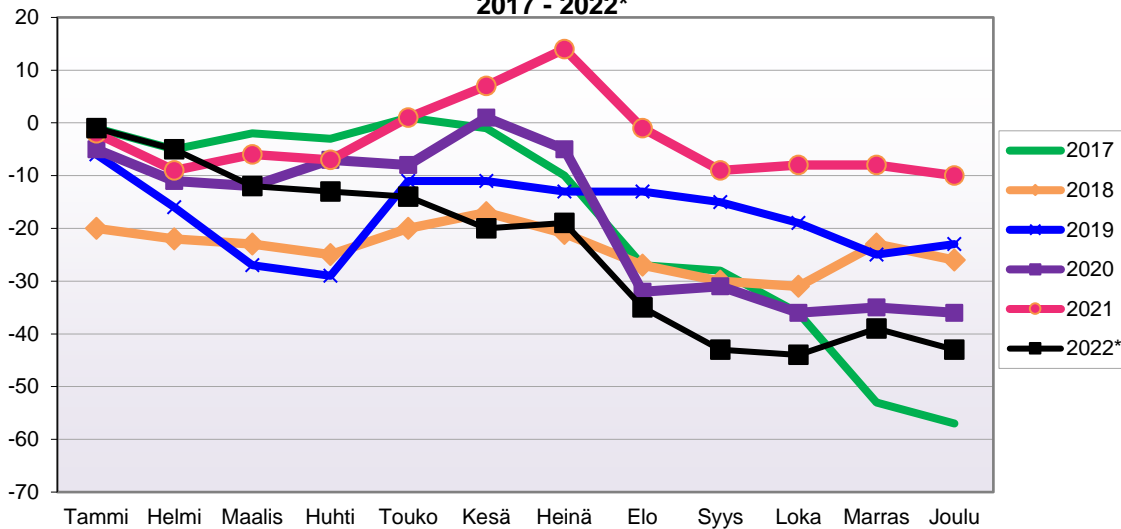

VÄESTÖN KOKONAISMUUTOKSEN KEHITYS (vuosittain kumulatiivinen)
2017 - 2022*

1.1.2022 aluejako

Kuukausimuutokset 2010 - 2022 (ennakkotietoja)													
KOKONAISMUUTOS													
	2010	2011	2012	2013	2014	2015	2016	2017	2018	2019	2020	2021	2022*
Tammi	-2	4	-4	-2	-1	-11	6	-1	-20	-6	-5	-2	-1
Helmi	7	-11	-8	6	1	17	-8	-4	-2	-10	-6	-7	-4
Maalis	-7	-3	-1	-6	2	-4	-9	3	-1	-11	-1	3	-7
Huhti	2	-1	-4	1	2	9	2	-1	-2	-2	5	-1	-1
Touko	-12	-1	-3	-7	3	6	3	4	5	18	-1	8	-1
Kesä	6	2	-3	2	-4	8	0	-2	3	0	9	6	-6
Heinä	-12	-3	-13	-6	3	-17	-2	-9	-4	-2	-6	7	1
Elo	-4	1	-10	-1	-5	-8	-4	-17	-6	0	-27	-15	-16
Syys	-5	0	-2	-3	2	-6	0	-1	-3	-2	1	-8	-8
Loka	1	-1	-7	0	0	-5	-6	-8	-1	-4	-5	1	-1
Marras	-11	-3	0	-4	-9	-2	-6	-17	8	-6	1	0	5
Joulu	-10	-10	2	5	-4	-2	3	-4	-3	2	-1	-2	-4
Kokonaismuutos	-47	-26	-53	-15	-10	-15	-21	-57	-26	-23	-36	-10	-43

Kokonaismuutos sisältää väestönlisäyksen lisäksi väkiluvun korjauksen vuosina 2008-2018 joulukuussa sekä kuukausittain 2019* alkaen.

Kumulatiivinen muutos vuosittain 2010 - 2022 (ennakkotietoja)													
KOKONAISMUUTOS													
	2010	2011	2012	2013	2014	2015	2016	2017	2018	2019	2020	2021	2022*
Tammi	-2	4	-4	-2	-1	-11	6	-1	-20	-6	-5	-2	-1
Helmi	5	-7	-12	4	0	6	-2	-5	-22	-16	-11	-9	-5
Maalis	-2	-10	-13	-2	2	2	-11	-2	-23	-27	-12	-6	-12
Huhti	0	-11	-17	-1	4	11	-9	-3	-25	-29	-7	-7	-13
Touko	-12	-12	-20	-8	7	17	-6	1	-20	-11	-8	1	-14
Kesä	-6	-10	-23	-6	3	25	-6	-1	-17	-11	1	7	-20
Heinä	-18	-13	-36	-12	6	8	-8	-10	-21	-13	-5	14	-19
Elo	-22	-12	-46	-13	1	0	-12	-27	-27	-13	-32	-1	-35
Syys	-27	-12	-48	-16	3	-6	-12	-28	-30	-15	-31	-9	-43
Loka	-26	-13	-55	-16	3	-11	-18	-36	-31	-19	-36	-8	-44
Marras	-37	-16	-55	-20	-6	-13	-24	-53	-23	-25	-35	-8	-39
Joulu	-47	-26	-53	-15	-10	-15	-21	-57	-26	-23	-36	-10	-43

Lähde: Tilastokeskus