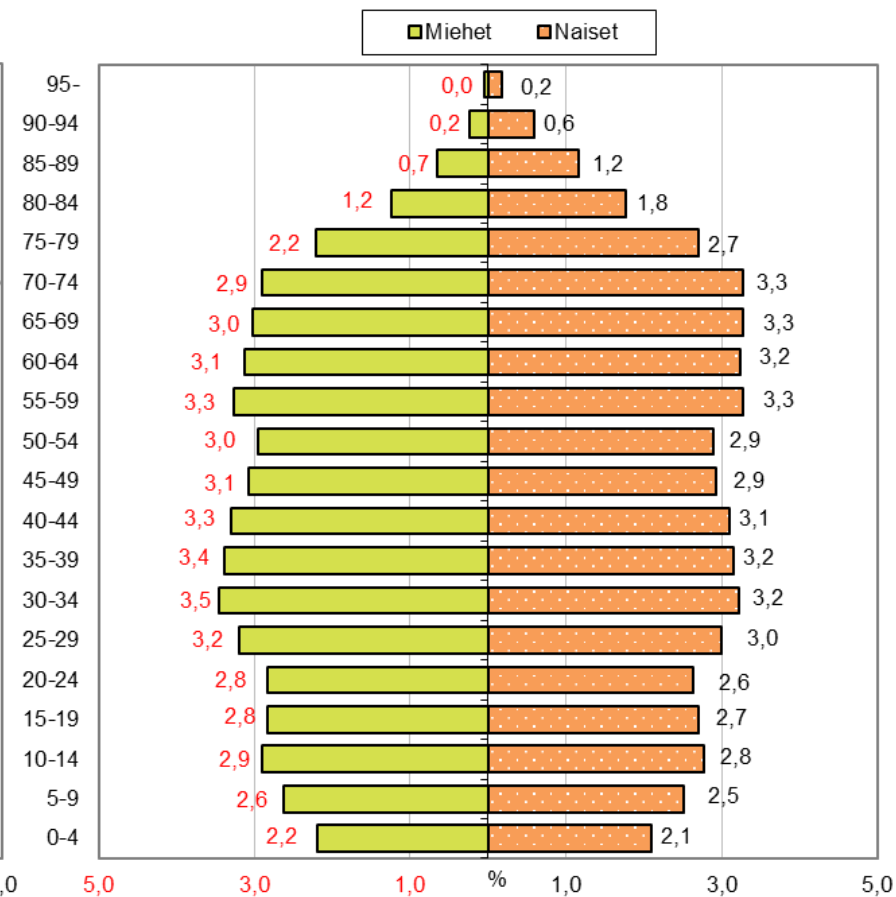

# Väestön ikä- ja sukupuolirakenne Etelä-Savon maakunnassa ja koko maassa, %-osuudet 31.12.2022, 1.1.2023 aluejako

Väestön ikä- ja sukupuolirakenne Etelä-Savossa, %-osuudet, 31.12.2022

Väestön ikä- ja sukupuolirakenne koko maassa, %-osuudet, 31.12.2022

# Väestön ikä- ja sukupuolirakenne Etelä-Savossa seutukunnittain, %-osuudet