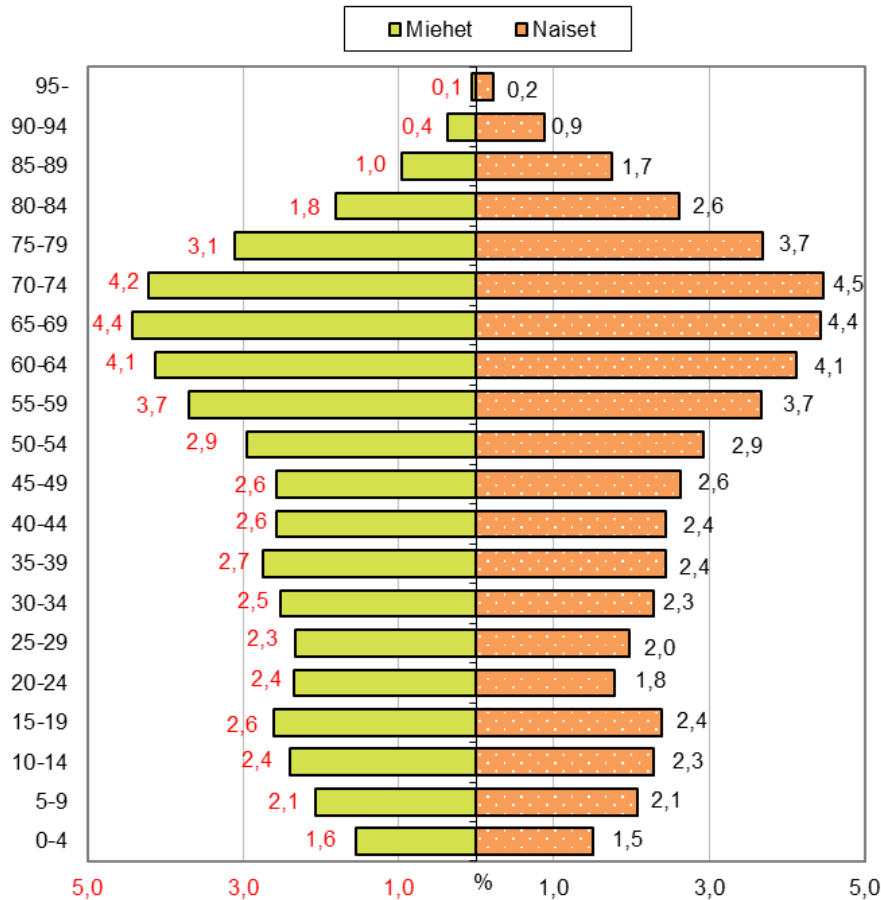

# Väestön ikä- ja sukupuolirakenne Etelä-Savon maakunnassa ja koko maassa, %-osuudet 31.12.2022, 1.1.2023 aluejako

Väestön ikä- ja sukupuolirakenne Etelä-Savossa, %-osuudet, 31.12.2022

Väestön ikä- ja sukupuolirakenne koko maassa, %-osuudet, 31.12.2022

# Väestön ikä- ja sukupuolirakenne Etelä-Savossa seutukunnittain, %-osuudet