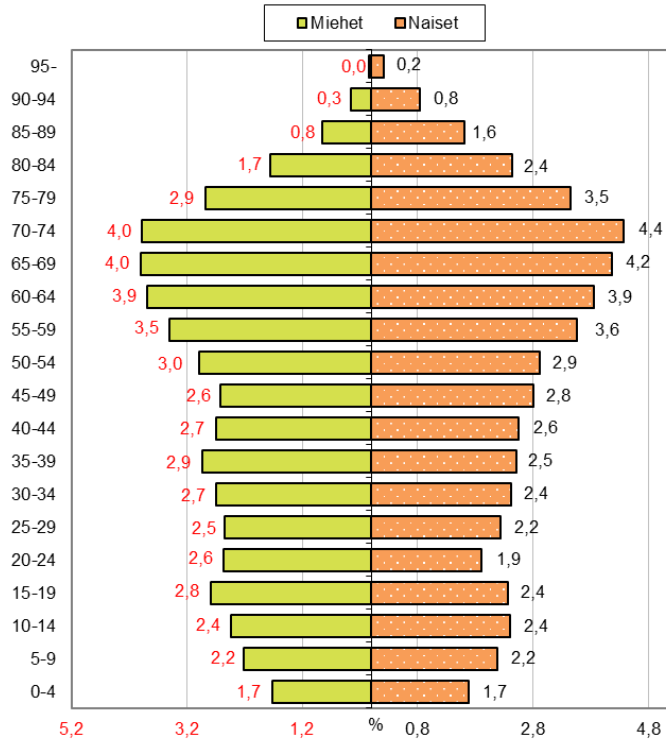

Väestön ikä- ja sukupuolirakenne Etelä-Savossa seutukunnittain, %-osuudet

31.12.2022, 1.1.2023 aluejako

Väestön ikä- ja sukupuolirakenne Mikkelin seutukunnassa, %-osuudet, 31.12.2022