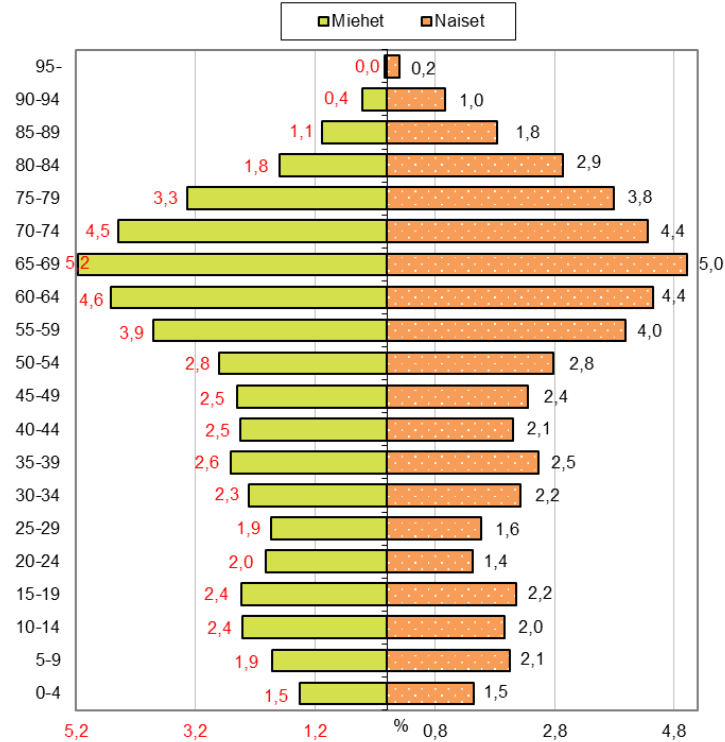

Väestön ikä- ja sukupuolirakenne Pieksämäen seutukunnassa, %-osuudet, 31.12.2022