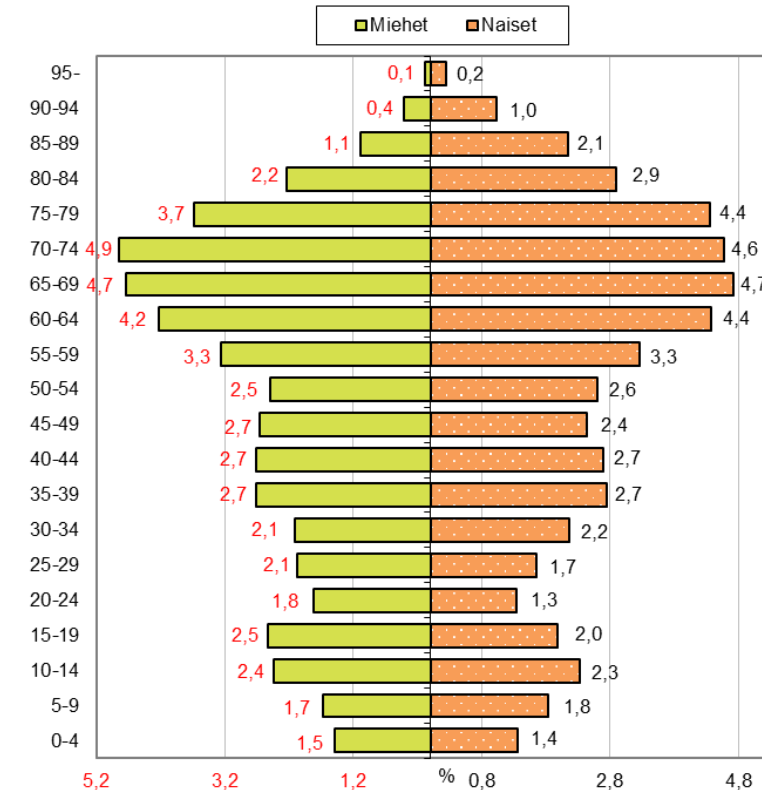

Väestön ikä- ja sukupuolirakenne Pieksämäen seutukunnassa, %-osuudet, 31.12.2025