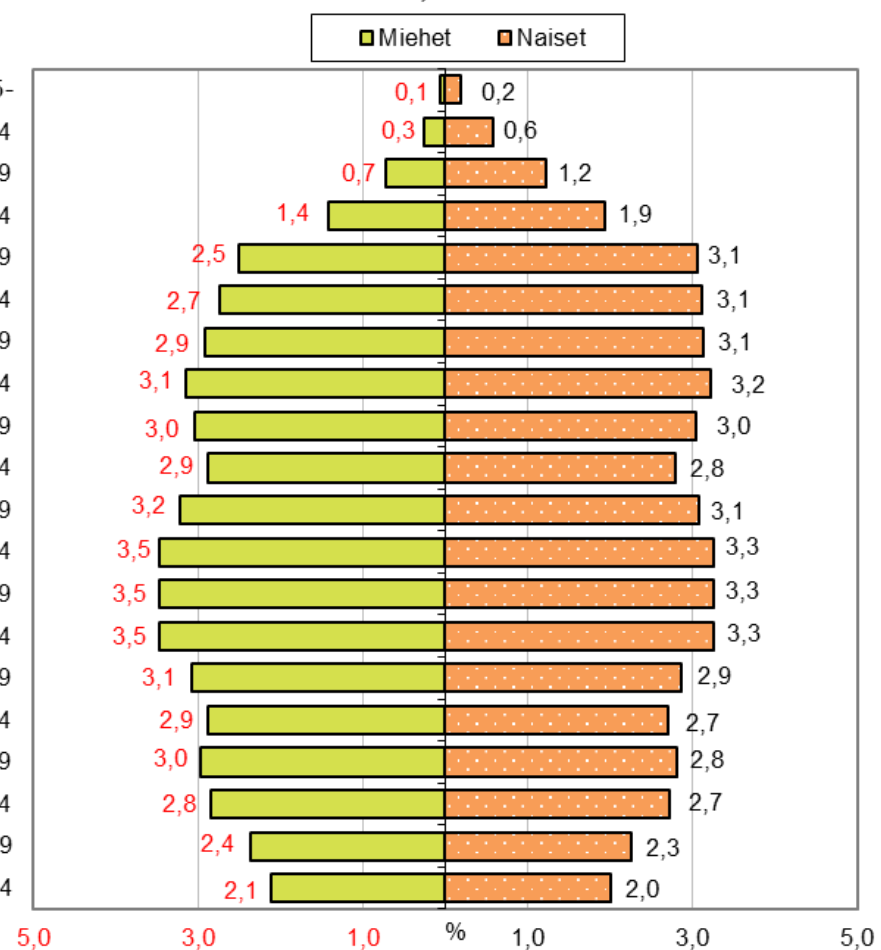

# Väestön ikä- ja sukupuolirakenne Etelä-Savon maakunnassa ja koko maassa, %-osuudet 31.12.2025, 1.1.2026 aluejako

Väestön ikä- ja sukupuolirakenne Etelä-Savossa, %-osuudet, 31.12.2025

Väestön ikä- ja sukupuolirakenne koko maassa, %-osuudet, 31.12.2025

# Väestön ikä- ja sukupuolirakenne Etelä-Savossa seutukunnittain, %-osuudet

## 31.12.2025, 1.1.2026 aluejako

Väestön ikä- ja sukupuolirakenne Mikkelin seutukunnassa, %-osuudet, 31.12.2025

Väestön ikä- ja sukupuolirakenne Pieksämäen seutukunnassa, %-osuudet, 31.12.2025

Väestön ikä- ja sukupuolirakenne Savonlinnan seutukunnassa, %-osuudet, 31.12.2025