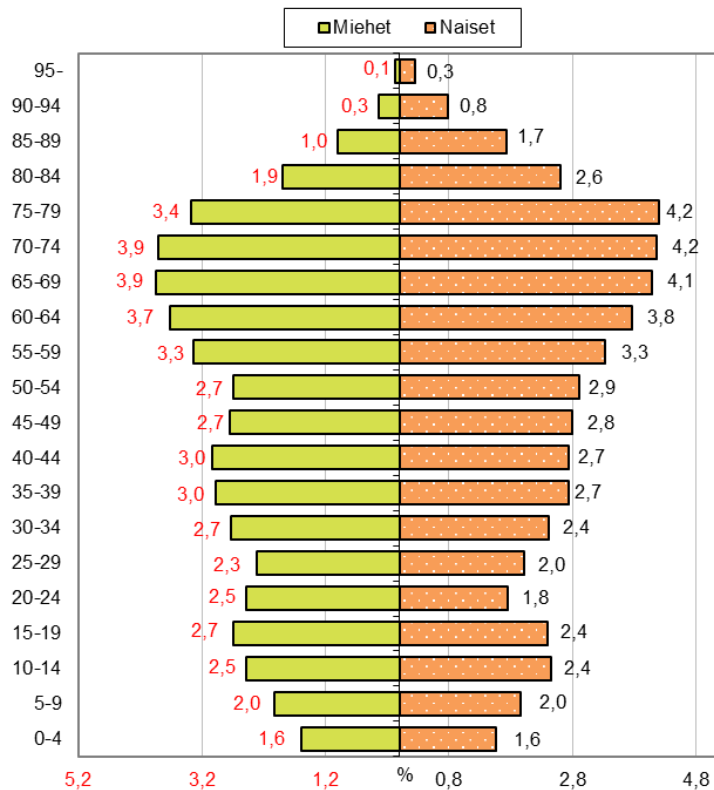

Väestön ikä- ja sukupuolirakenne Etelä-Savossa seutukunnittain, %-osuudet

31.12.2025, 1.1.2026 aluejako

Väestön ikä- ja sukupuolirakenne Mikkelin seutukunnassa, %-osuudet, 31.12.2025