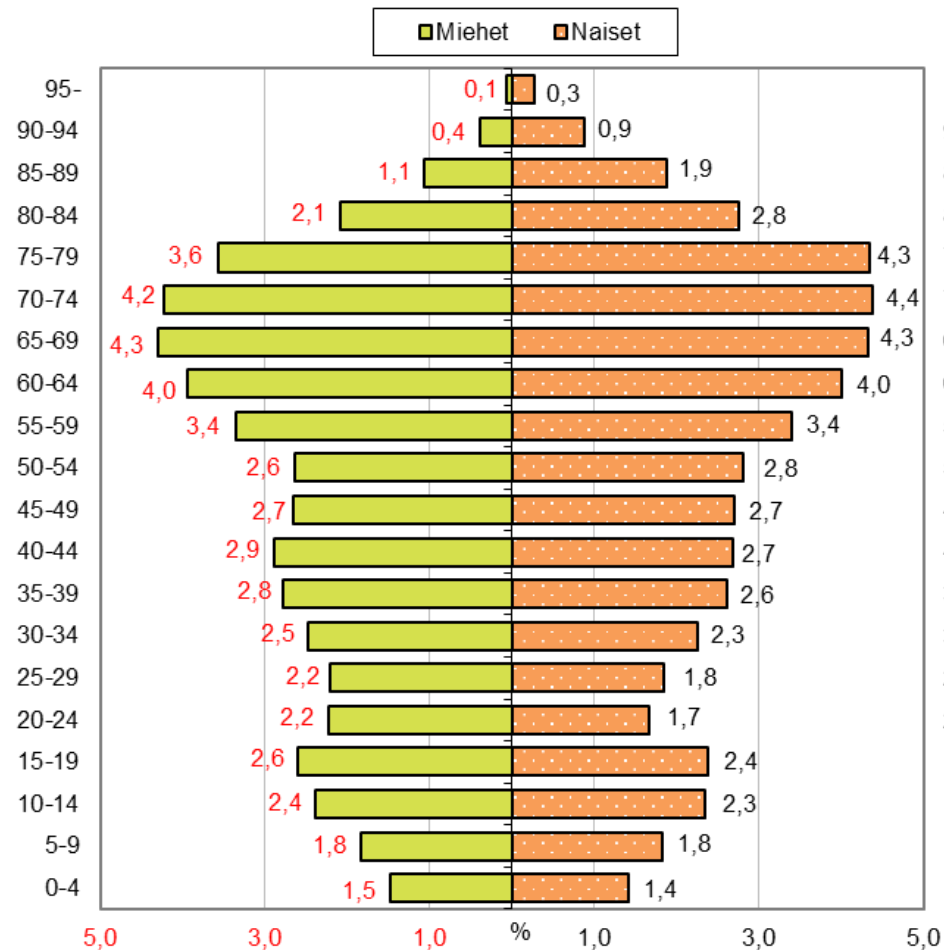

# Väestön ikä- ja sukupuolirakenne Etelä-Savon maakunnassa ja koko maassa, %-osuudet 31.12.2025, 1.1.2026 aluejako

Väestön ikä- ja sukupuolirakenne Etelä-Savossa, %-osuudet, 31.12.2025

Väestön ikä- ja sukupuolirakenne koko maassa, %-osuudet, 31.12.2025

# Väestön ikä- ja sukupuolirakenne Etelä-Savossa seutukunnittain, %-osuudet