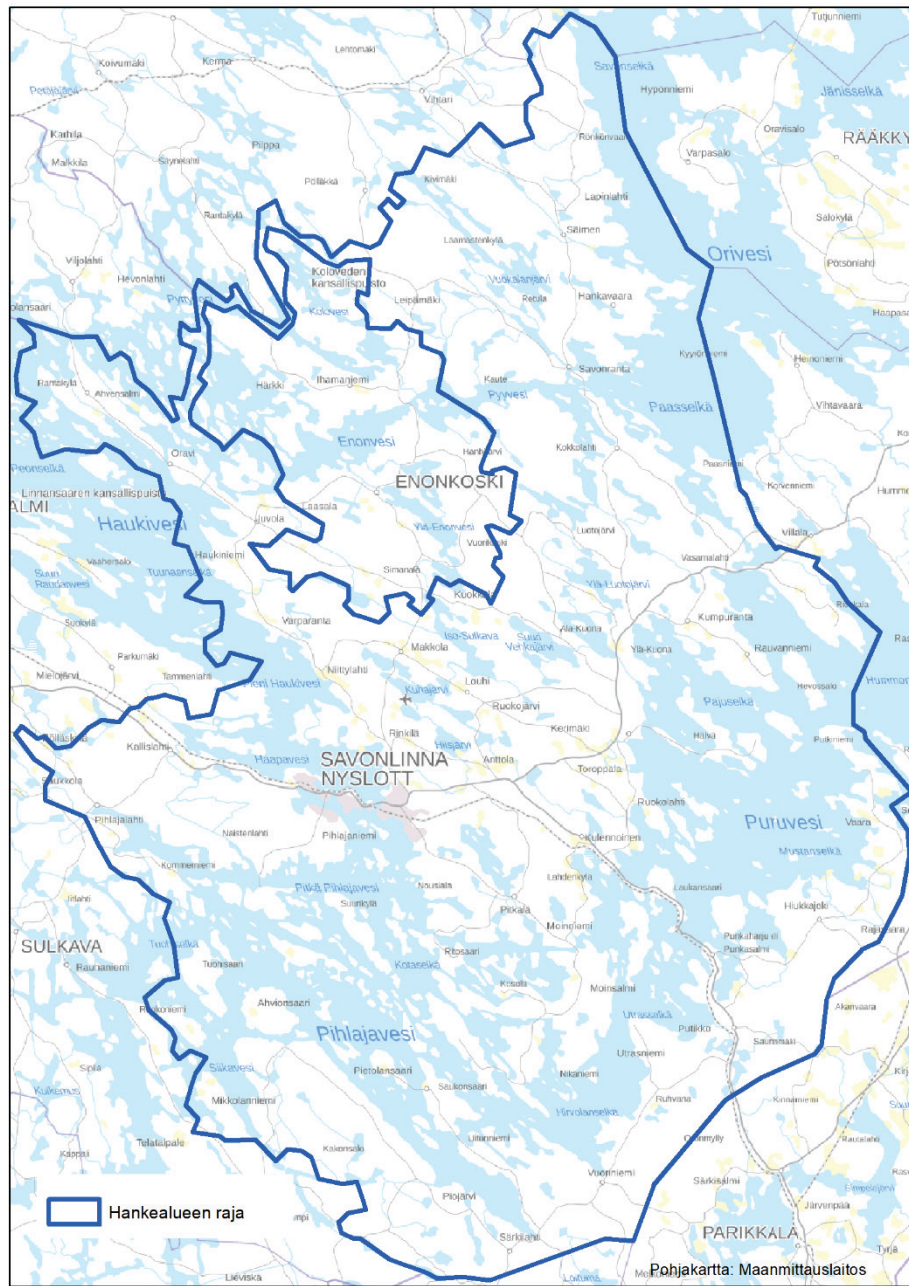

LAAJAKAISTAHANKEEN VALTIONTUEN JULKINEN HAKU
Pyyntö hanke-ehdotuksen ja tukihakemuksen laatimiseksi
Osa 2. Hankealueen kuvaus

Hankkeen sijainti

Savonlinnan kaupunki

Hankkeen kuvaus

Hankealueena on koko Savonlinnan alue alla olevan kartan mukaisesti. Ensimmäisessä haetaan toteuttajaa koko kunnan kattavan laajakaistaverkon toteuttajaksi. Mikäli hakija ei näe edellytyksiä koko kunnan kattavan laajakaistaverkon rakentamiselle, voi hakija esittää oman näkemyksensä kunnan alueella sijaitsevasta hankealueesta tai hankealueista.

Hakijan tulee esittää hankealueen rajausta karttapohjalla hanke-ehdotuksen yhteydessä sekä toimittaa rajausta maakunnan liitolle paikkatietomuotoisena rajauksena (koordinaatistona ETRS-TM35FIN).

Kuva 1. Hankealue.